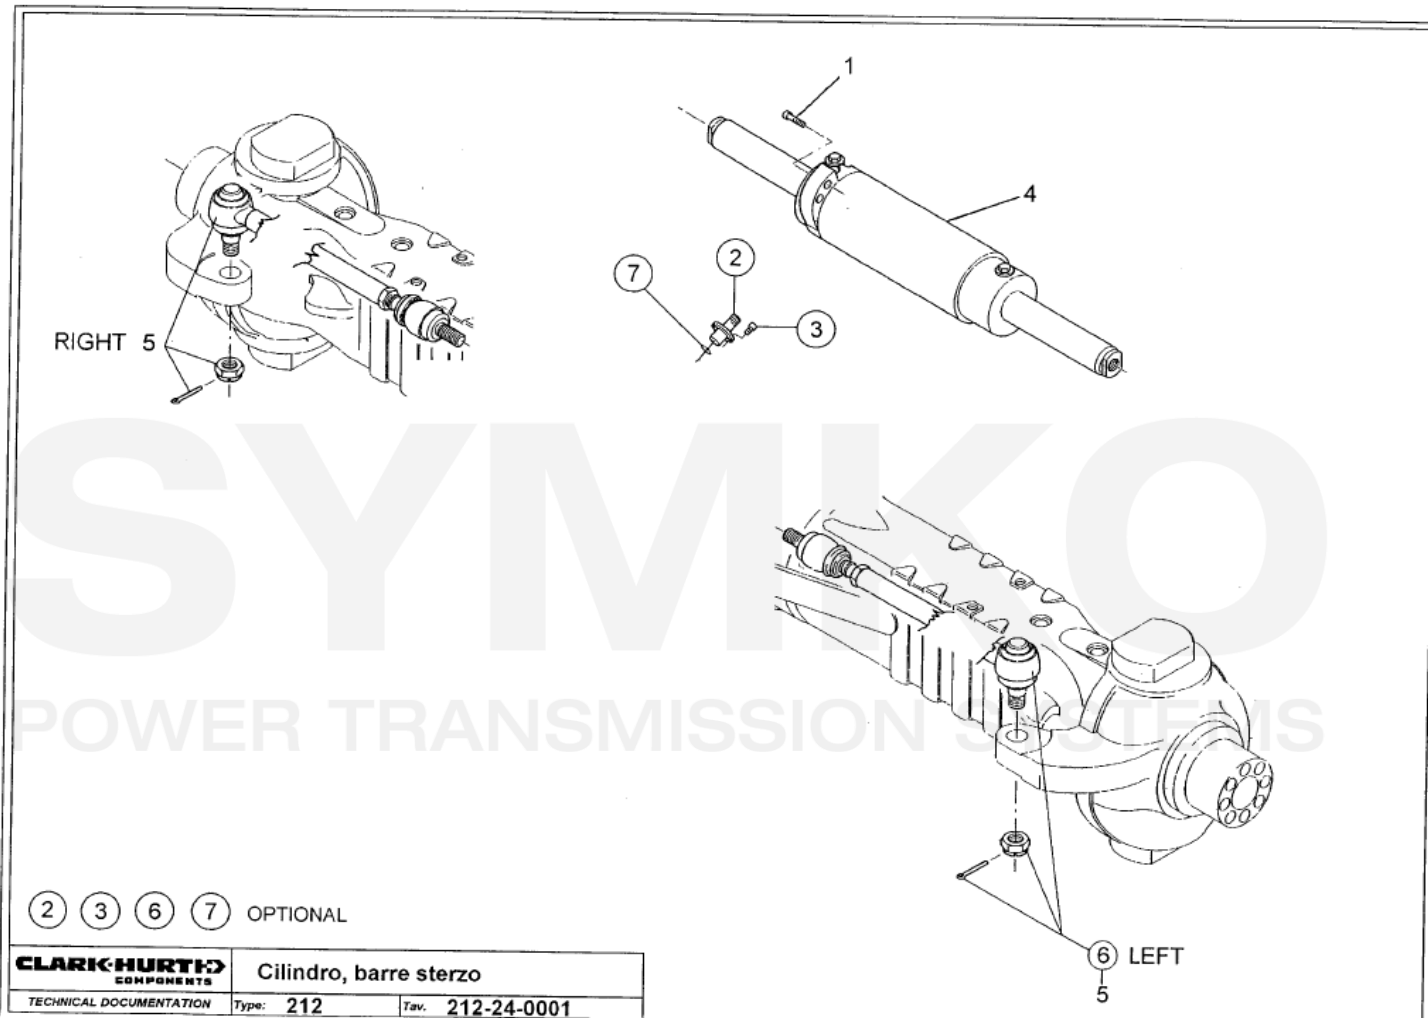

SYMKO

POWER TRANSMISSION SYSTEMS

VUES PONT DANA N° 212-187

Vue N°6

SYMKO – Parc d'activité de Tournebride – 23 Rue de la Guillauderie 44118
LA CHEVROLIERE

Tél : 02 51 70 13 13 - fax : 02 51 70 04 04

contact@symko.fr

www.symko.fr