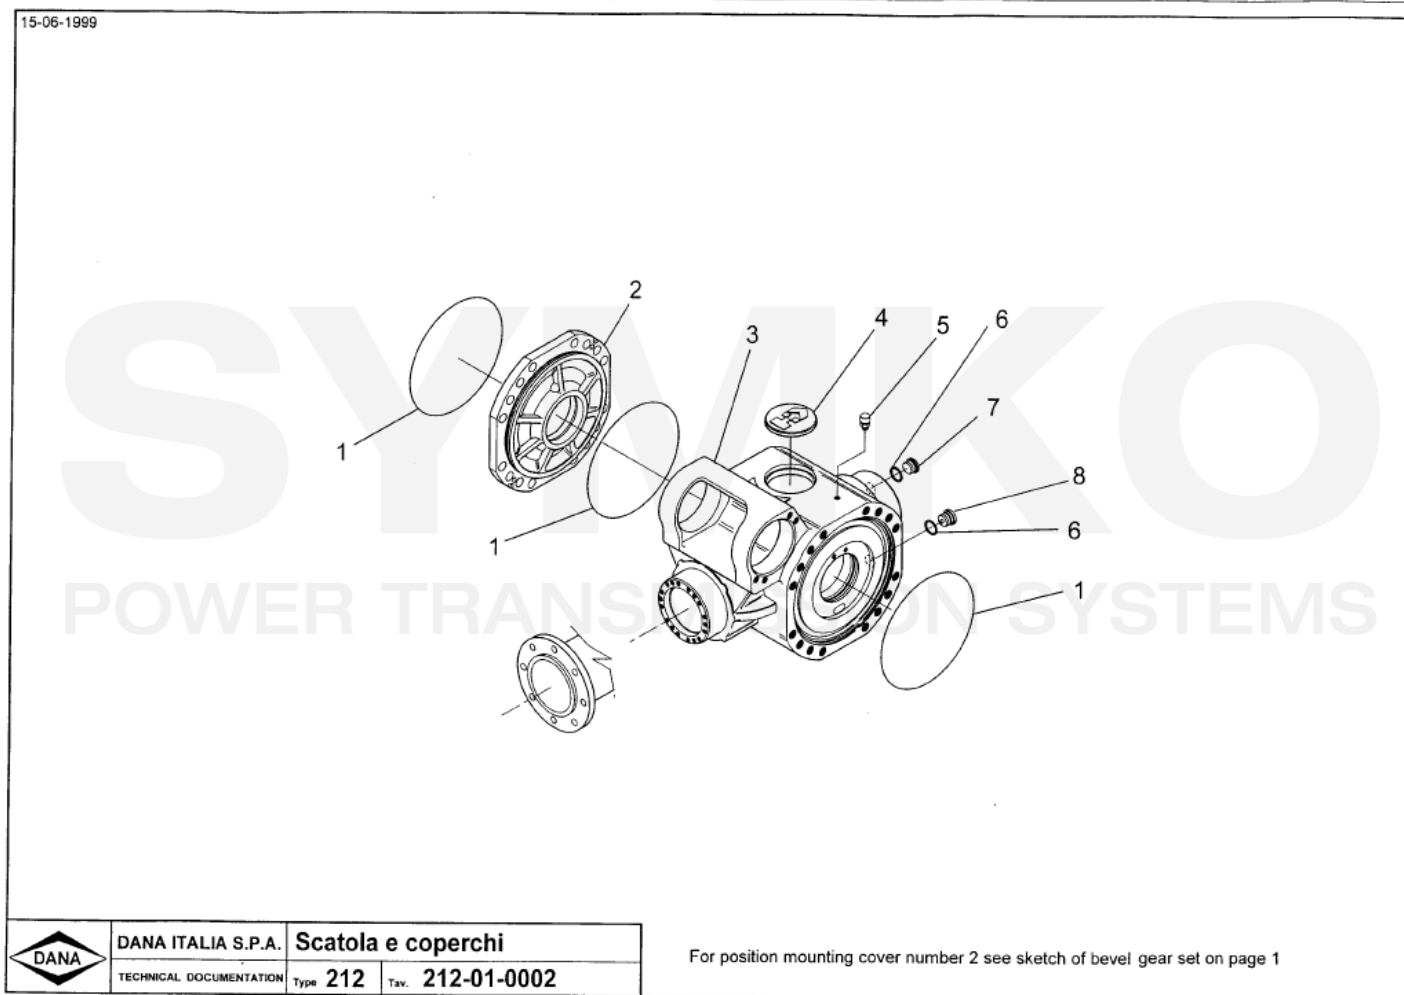

# SYMKO

POWER TRANSMISSION SYSTEMS

VUES PONT DANA N° 212-187

Vue N°1

**SYMKO – Parc d'activité de Tournebride – 23 Rue de la Guillauderie 44118  
LA CHEVROLIERE**

**Tél : 02 51 70 13 13 - fax : 02 51 70 04 04**