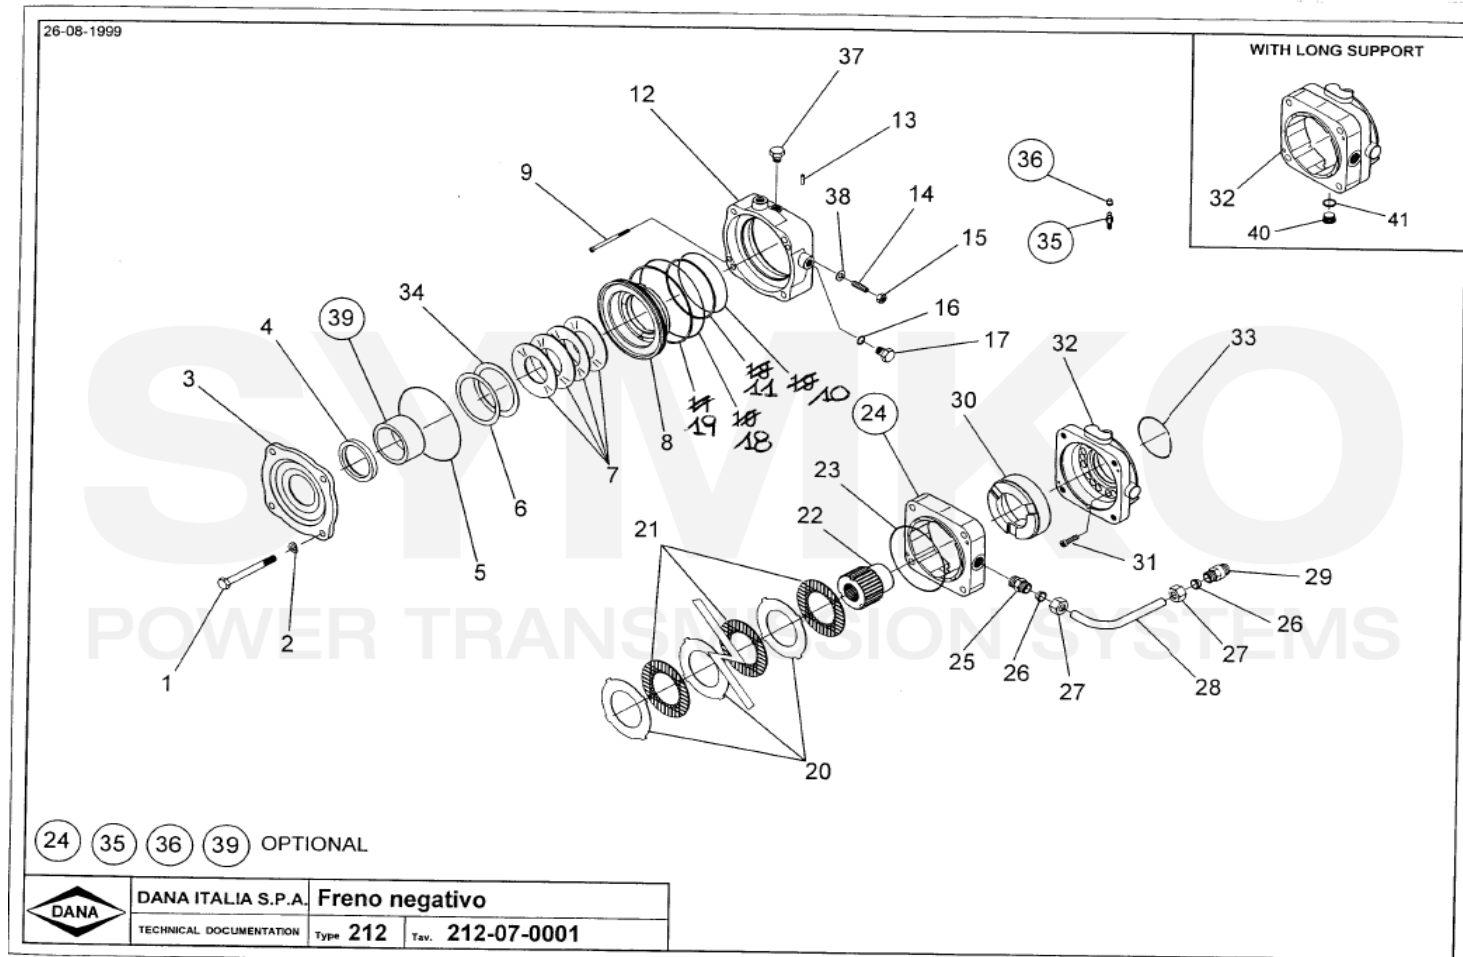

SYMKO

POWER TRANSMISSION SYSTEMS

VUES PONT DANA N° 212-187

Vue N°5

SYMKO – Parc d’activité de Tournebride – 23 Rue de la Guillauderie 44118
LA CHEVROLIERE

Tél : 02 51 70 13 13 - fax : 02 51 70 04 04

contact@symko.fr

www.symko.fr