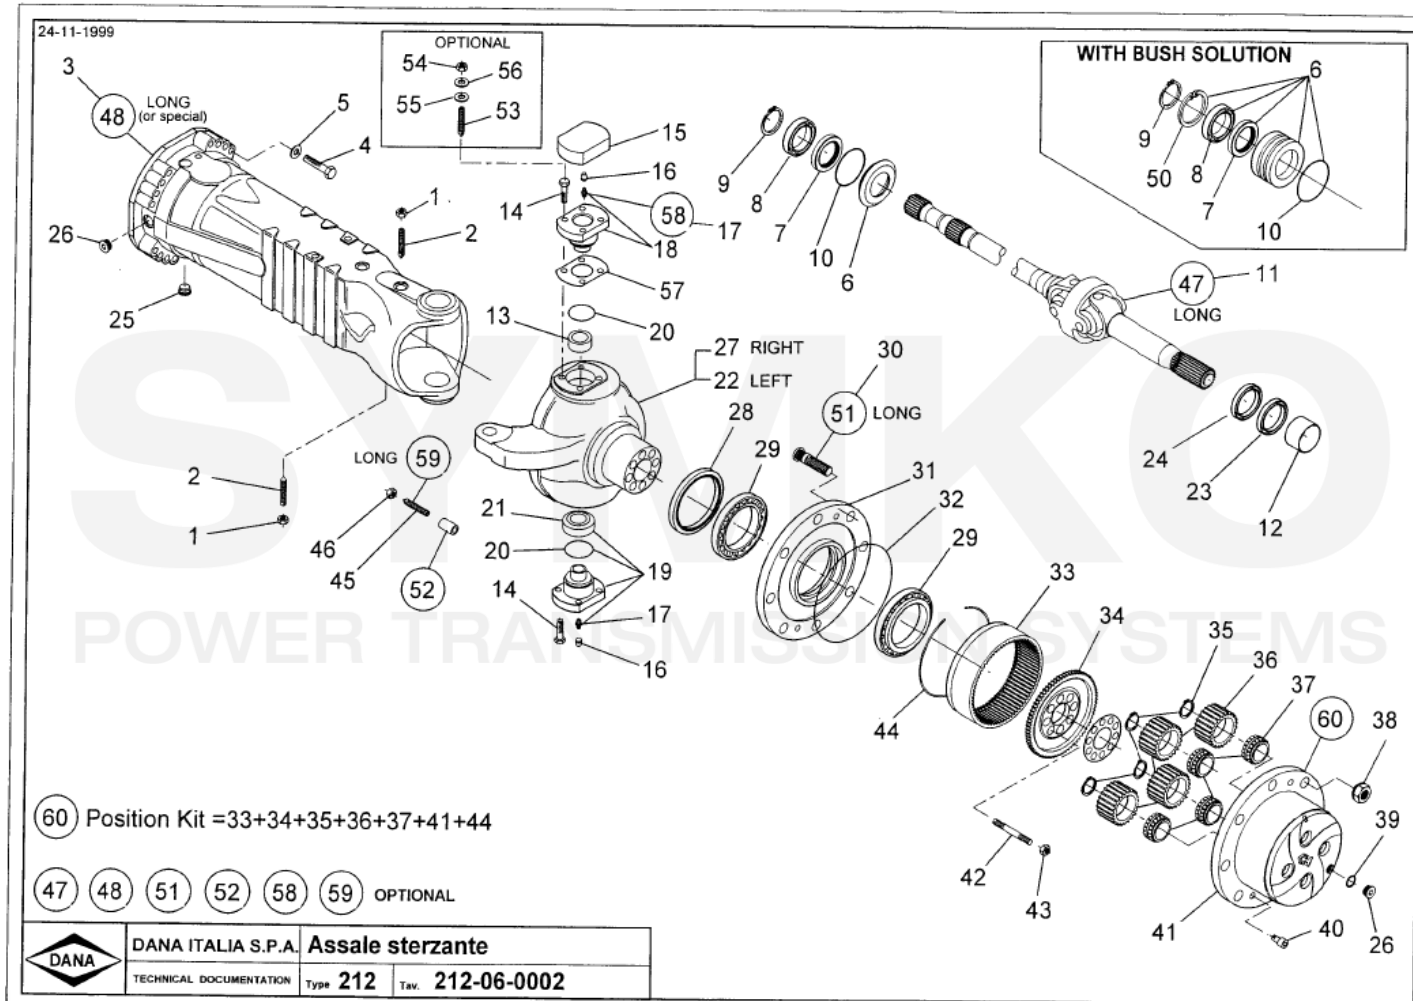

SYMKO

POWER TRANSMISSION SYSTEMS

VUES PONT DANAN° 212-187

Vue N°3

SYMKO – Parc d'activité de Tournebride – 23 Rue de la Guillauderie 44118
LA CHEVROLIERE

Tél : 02 51 70 13 13 - fax : 02 51 70 04 04

contact@symko.fr

www.symko.fr