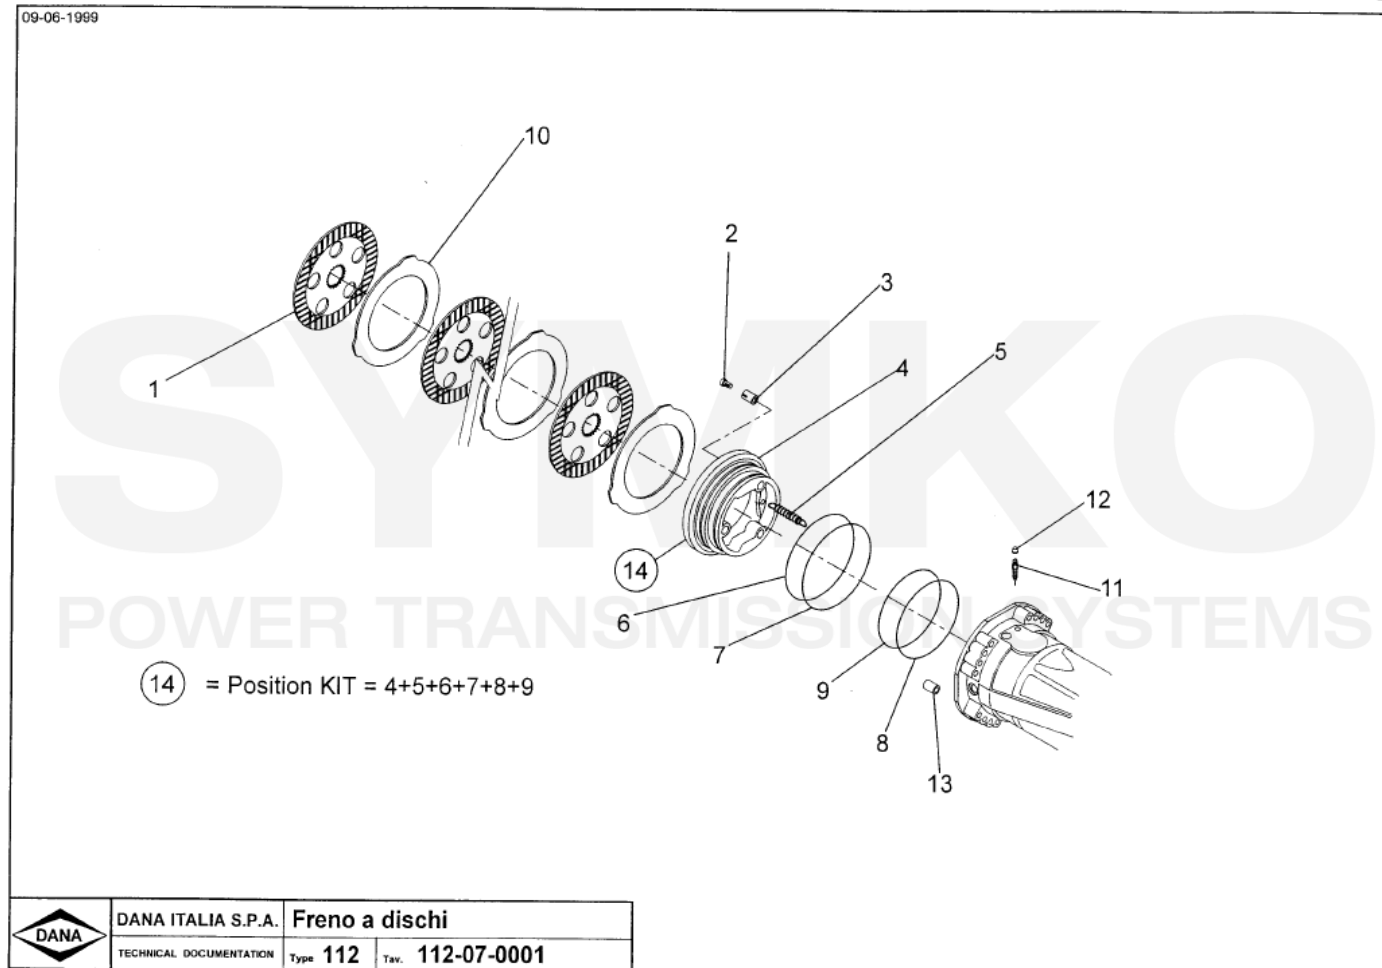

VUES PONT DANA N° 212-187

Vue N°4

SYMKO – Parc d'activité de Tournebride – 23 Rue de la Guillauderie 44118
LA CHEVROLIERE

Tél : 02 51 70 13 13 - fax : 02 51 70 04 04

contact@symko.fr

www.symko.fr