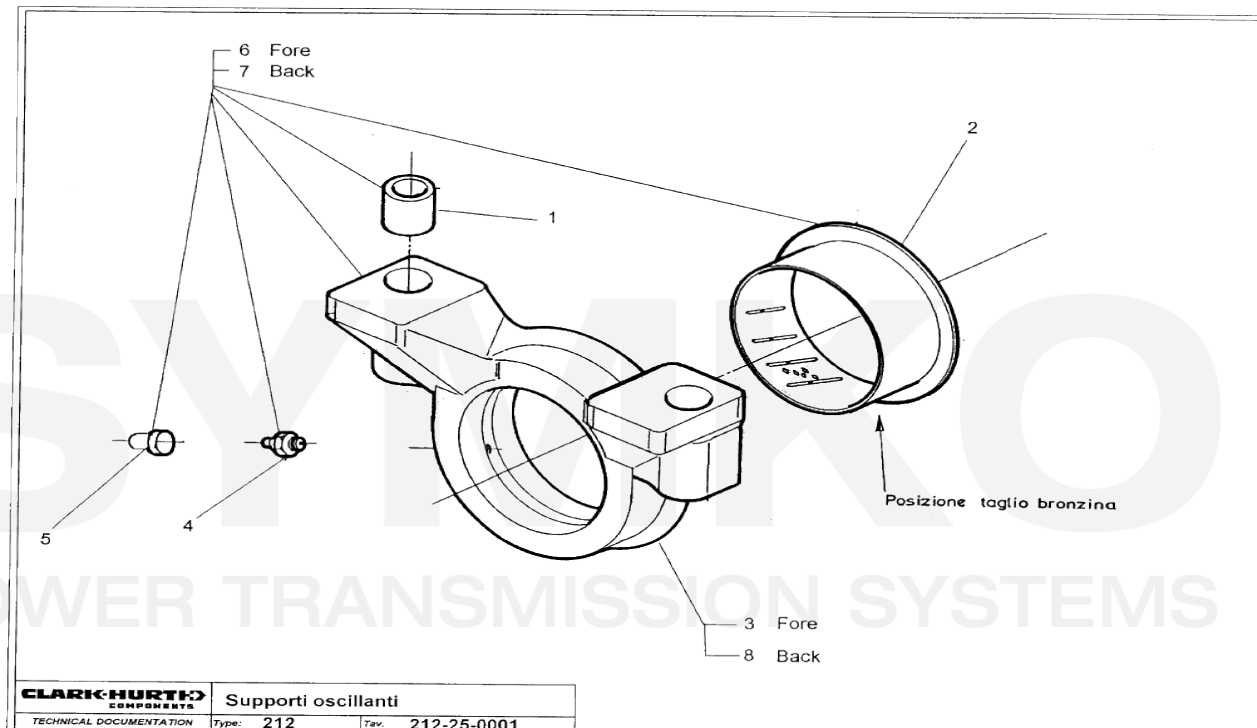

SYMKO

POWER TRANSMISSION SYSTEMS

VUES PONT DANA N° 212-187

Vue N°7

SYMKO – Parc d'activité de Tournebride – 23 Rue de la Guillauderie 44118
LA CHEVROLIERE

Tél : 02 51 70 13 13 - fax : 02 51 70 04 04

contact@symko.fr

www.symko.fr