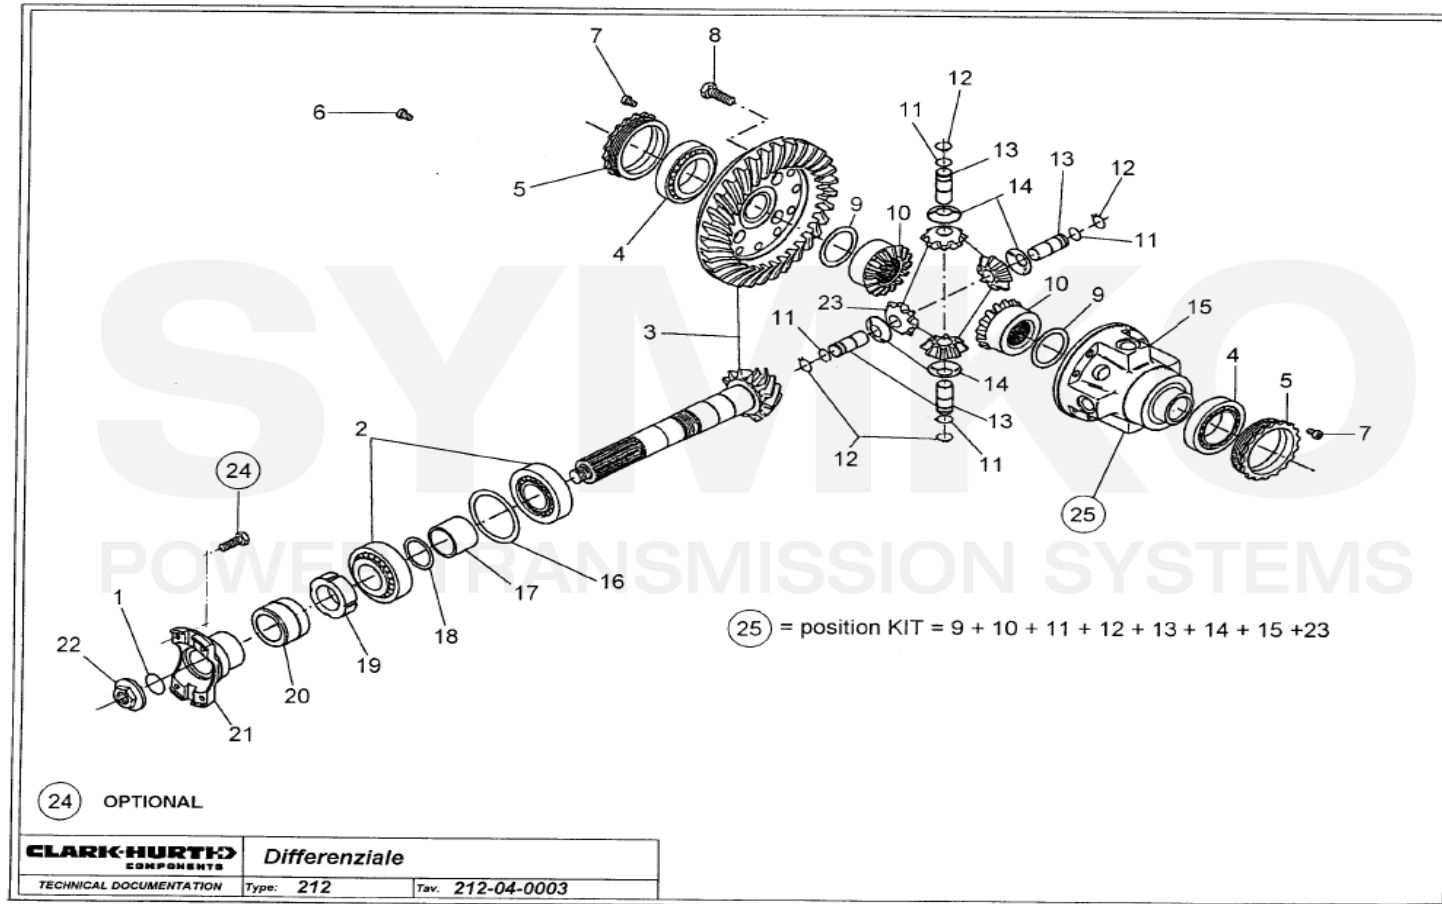

SYMKO

POWER TRANSMISSION SYSTEMS

VUES PONT DANA N° 212-187

Vue N°2

SYMKO – Parc d’activité de Tournebride – 23 Rue de la Guillauderie 44118
LA CHEVROLIERE

Tél : 02 51 70 13 13 - fax : 02 51 70 04 04

contact@symko.fr

www.symko.fr