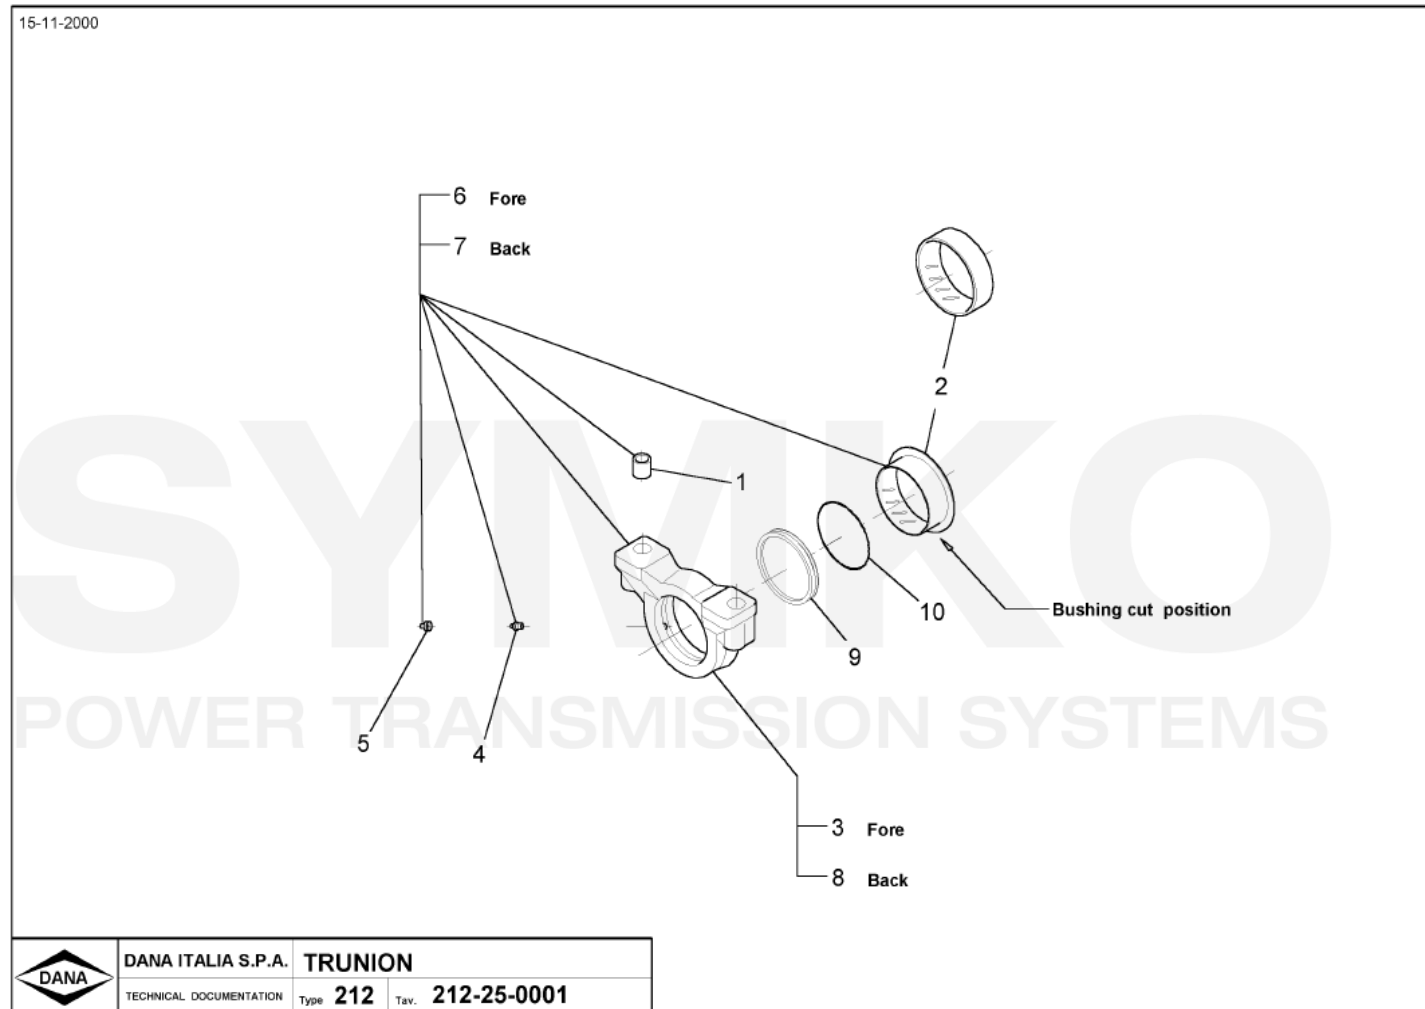

VUES PONT DANA N° 212-190

Vue N°6

SYMKO – Parc d'activité de Tournebride – 23 Rue de la Guillauderie 44118
LA CHEVROLIERE

Tél : 02 51 70 13 13 - fax : 02 51 70 04 04

contact@symko.fr

www.symko.fr