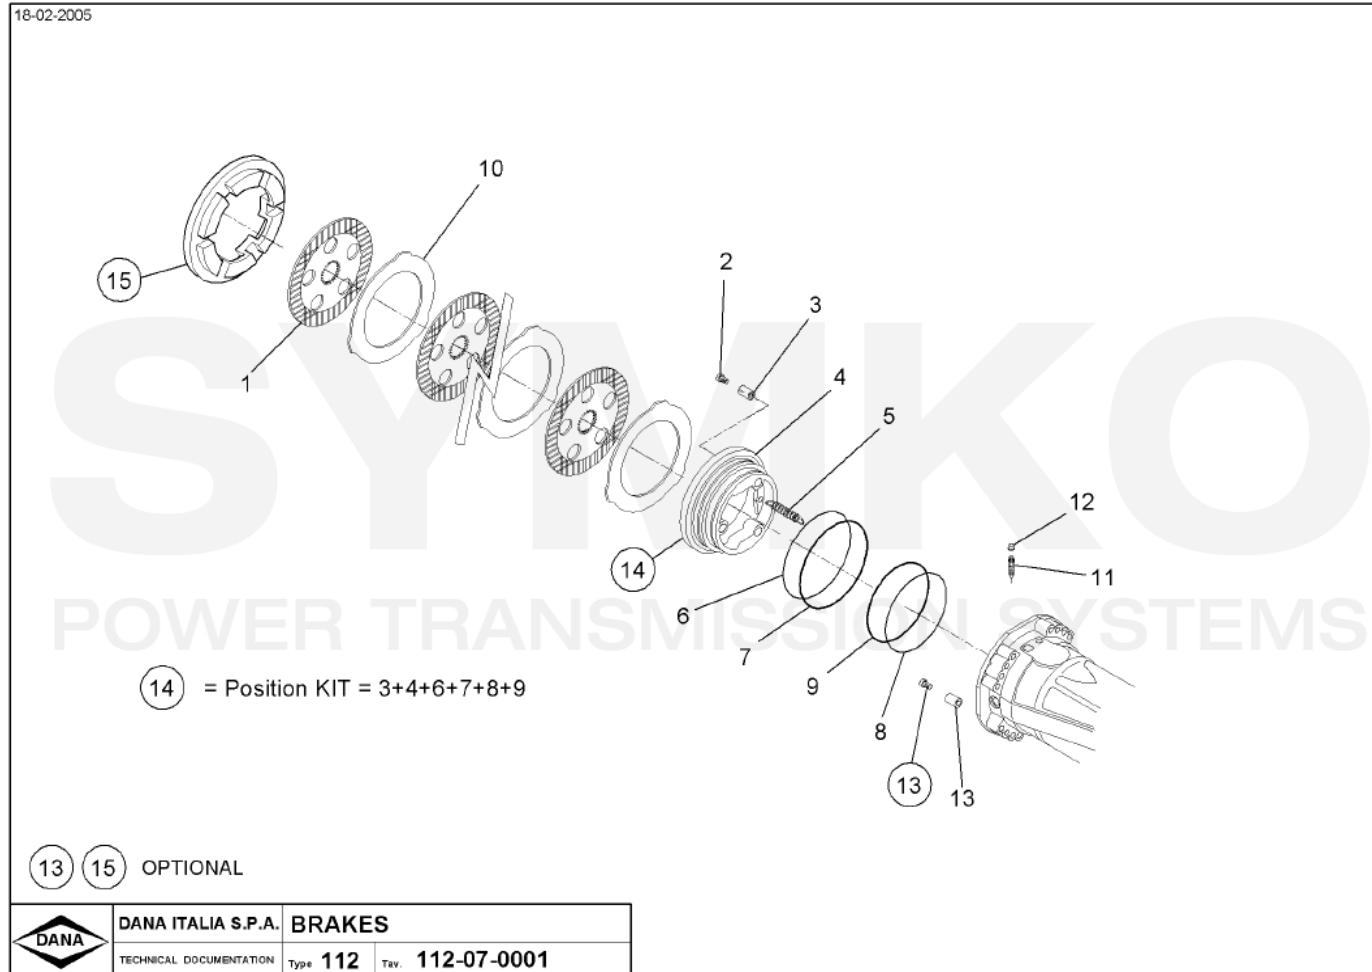

VUES PONT DANA N° 212-190

Vue N°4

SYMKO – Parc d'activité de Tournebride – 23 Rue de la Guillauderie 44118
LA CHEVROLIERE

Tél : 02 51 70 13 13 - fax : 02 51 70 04 04

contact@symko.fr

www.symko.fr