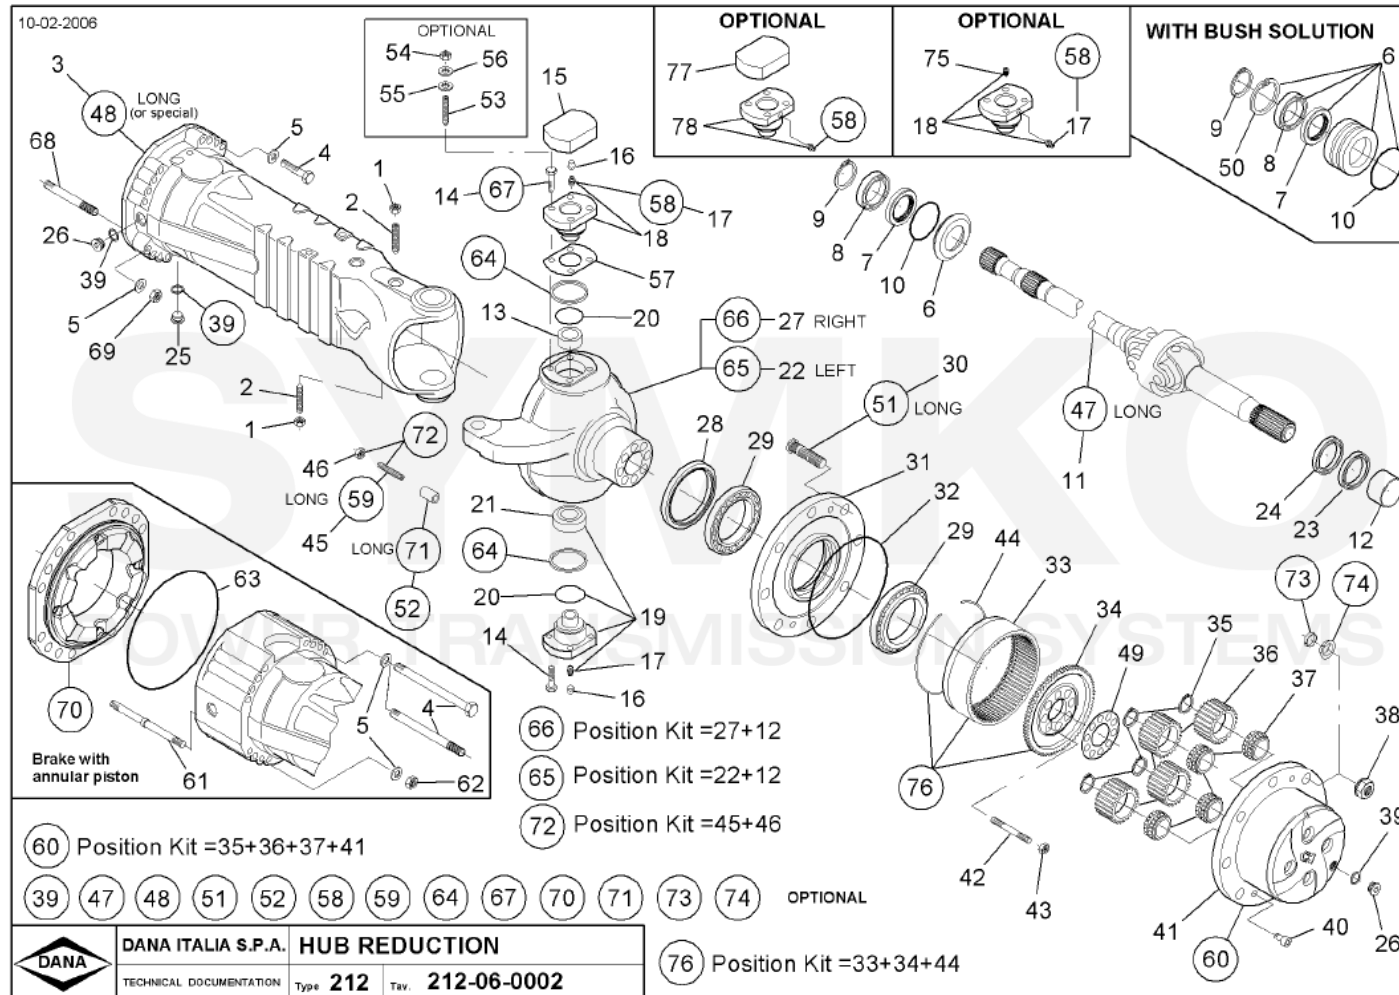

SYMKO

POWER TRANSMISSION SYSTEMS

VUES PONT DANA N° 212-190

Vue N°3

SYMKO – Parc d’activité de Tournebride – 23 Rue de la Guillauderie 44118
LA CHEVROLIERE

Tél : 02 51 70 13 13 - fax : 02 51 70 04 04

contact@symko.fr

www.symko.fr