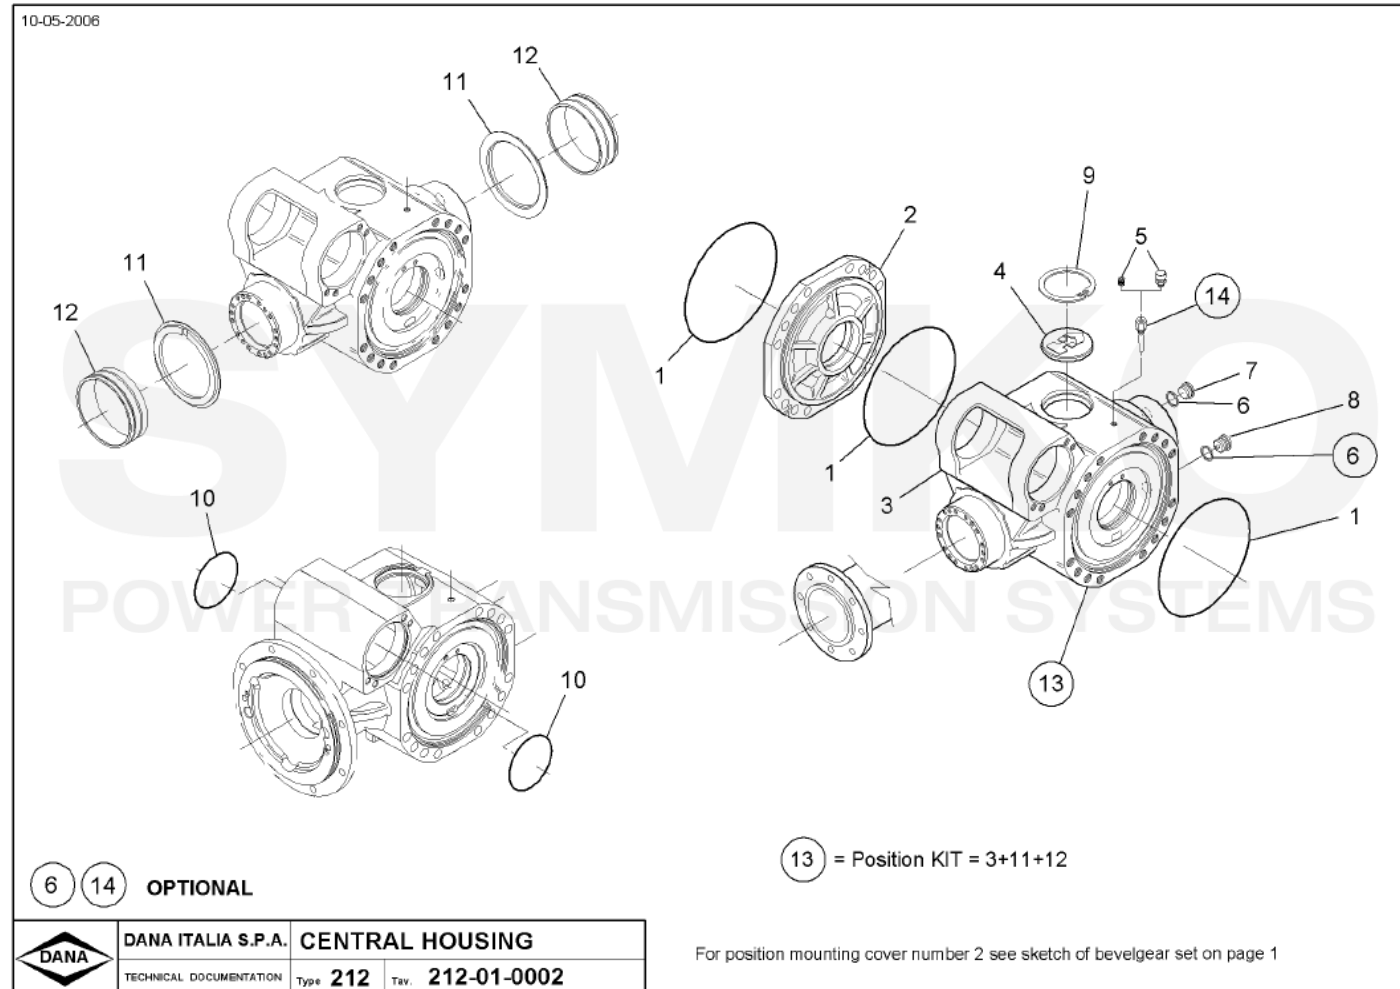

## VUES PONT DANA N° 212-190

Vue N°1

**SYMKO – Parc d'activité de Tournebride – 23 Rue de la Guillauderie 44118  
LA CHEVROLIERE**

**Tél : 02 51 70 13 13 - fax : 02 51 70 04 04**

[contact@symko.fr](mailto:contact@symko.fr)