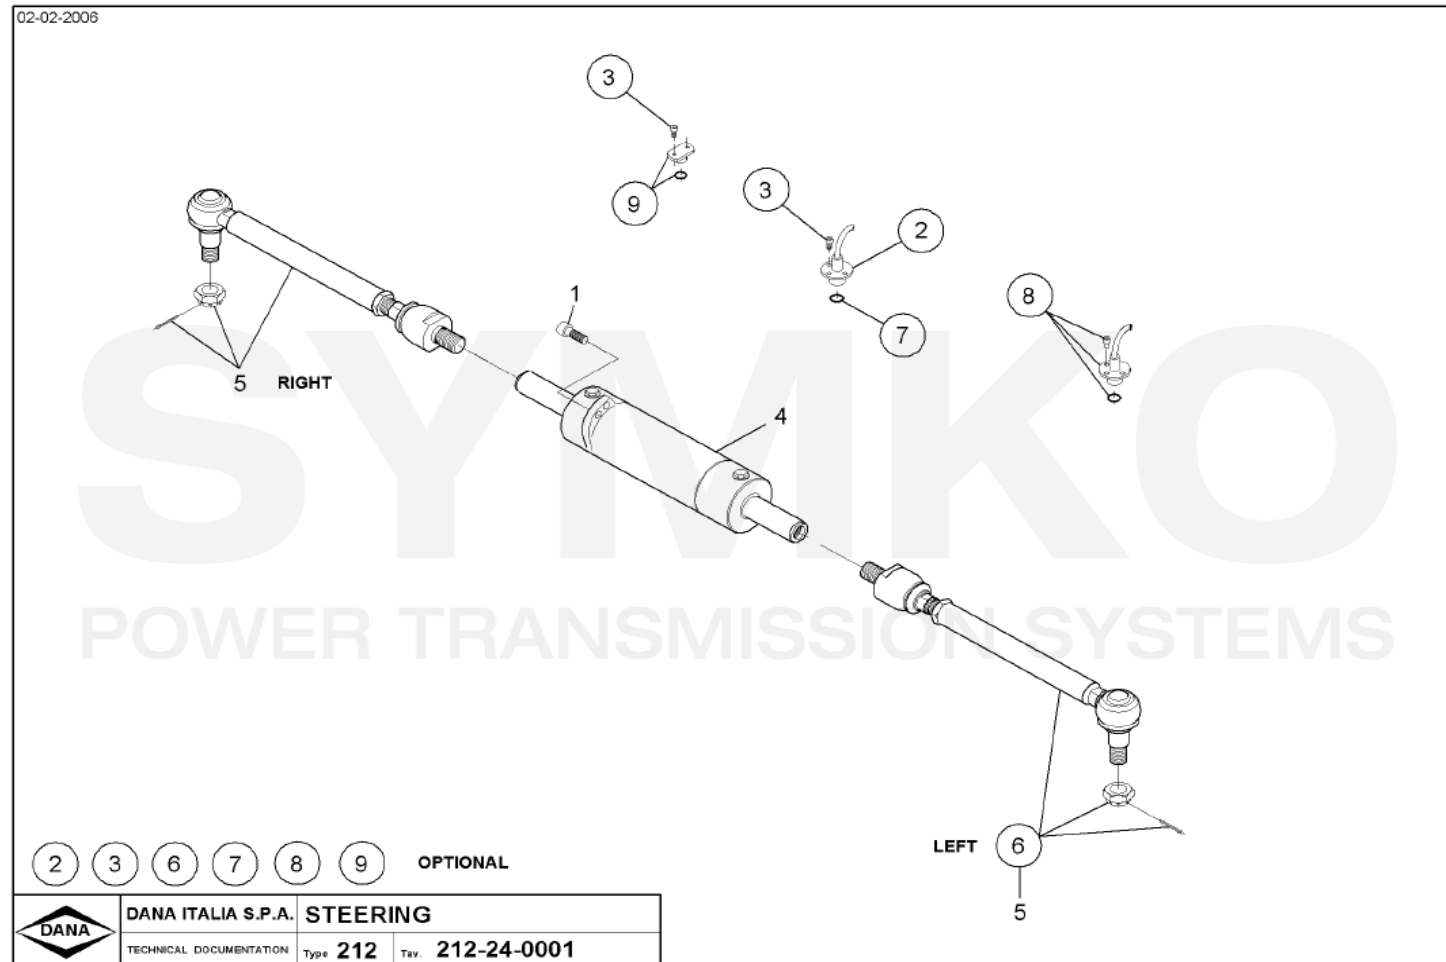

SYMKO

POWER TRANSMISSION SYSTEMS

VUES PONT DANA N° 212-190

Vue N°5

SYMKO – Parc d'activité de Tournebride – 23 Rue de la Guillauderie 44118
LA CHEVROLIERE

Tél : 02 51 70 13 13 - fax : 02 51 70 04 04

contact@symko.fr

www.symko.fr