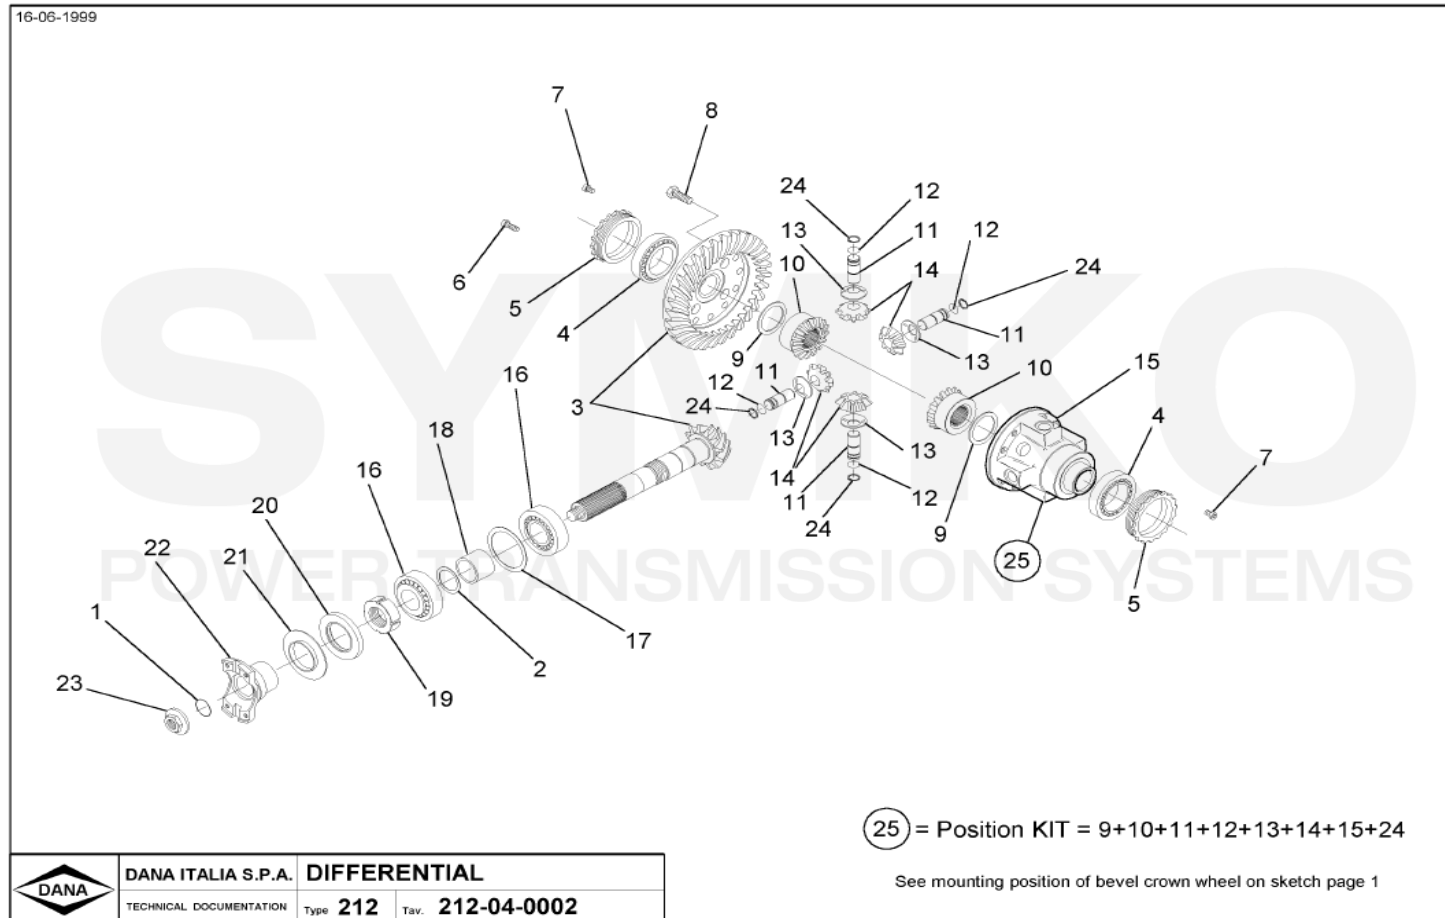

VUES PONT DANA N° 212-190

Vue N°2

**SYMKO – Parc d’activité de Tournebride – 23 Rue de la Guillauderie 44118
LA CHEVROLIERE**

Tél : 02 51 70 13 13 - fax : 02 51 70 04 04

contact@symko.fr

www.symko.fr