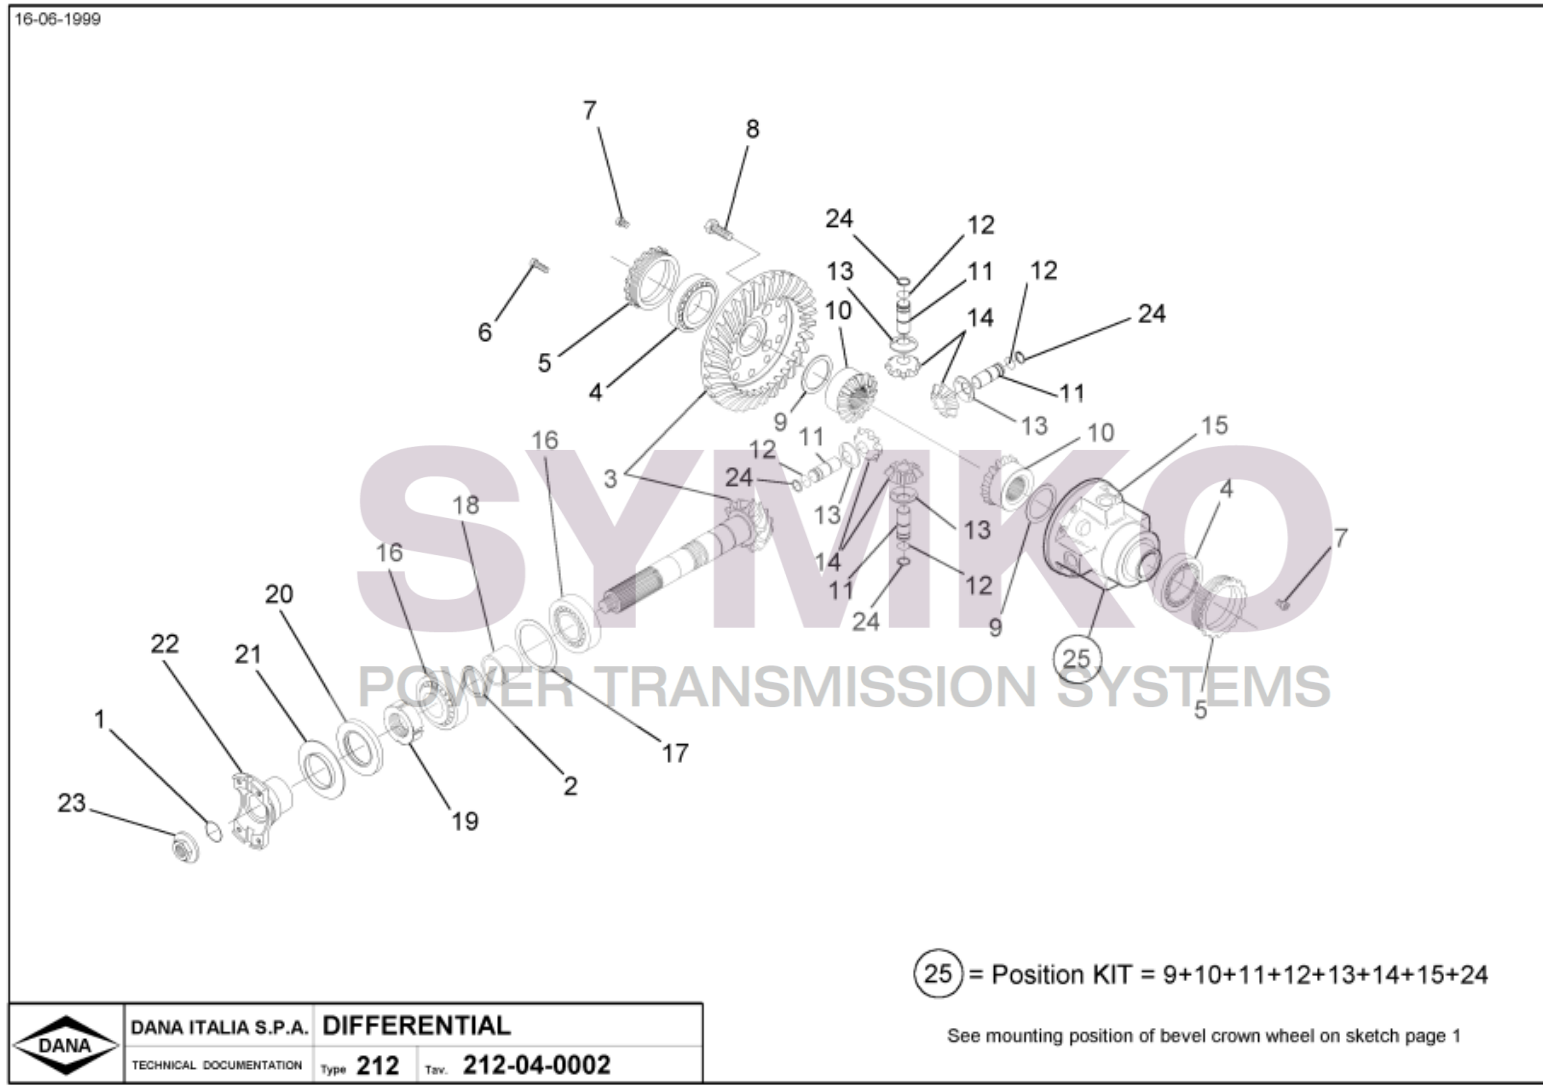

SYMKO

POWER TRANSMISSION SYSTEMS

VUES PONT DANA 212/192
Vue N°2

SYMKO – Parc d'activité de Tournebride – 23 Rue de la Guillauderie 44118

LA CHEVROLIERE

Tél : 02 51 70 13 13

contact@symko.fr

www.symko.fr