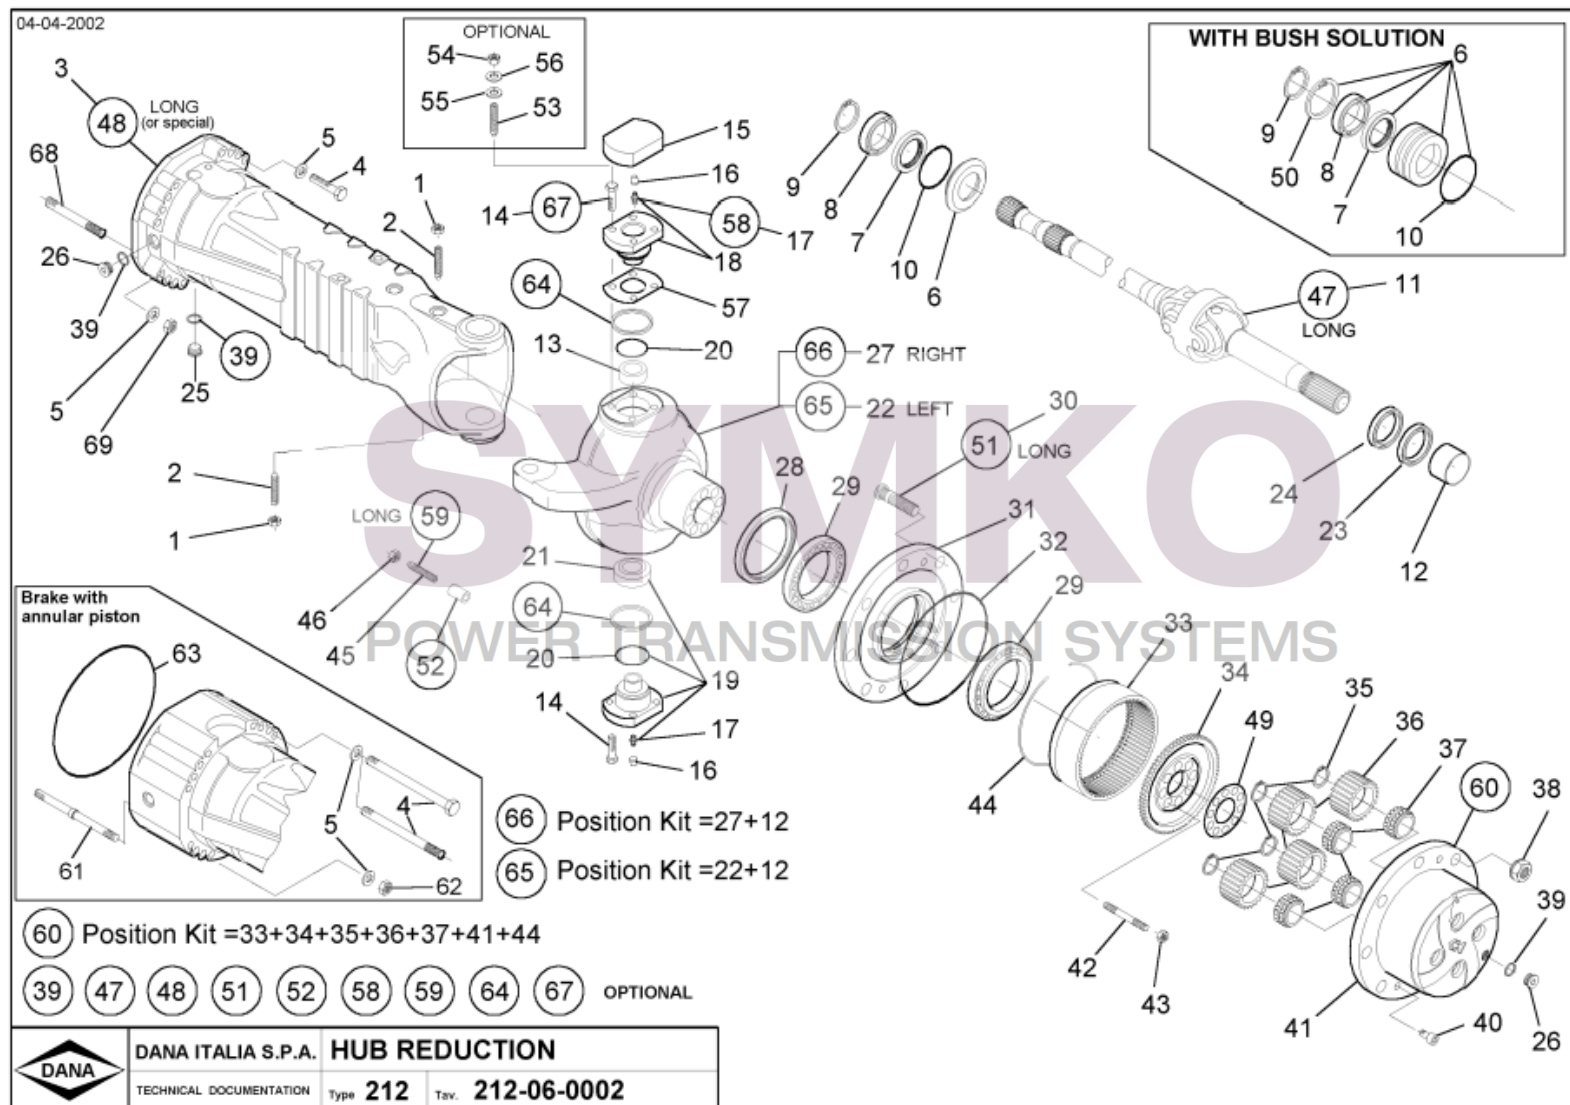

SYMKO

POWER TRANSMISSION SYSTEMS

VUES PONT DANA 212/192
Vue N°3

SYMKO – Parc d'activité de Tournebride – 23 Rue de la Guillauderie 44118

LA CHEVROLIERE

Tél : 02 51 70 13 13

contact@symko.fr

www.symko.fr