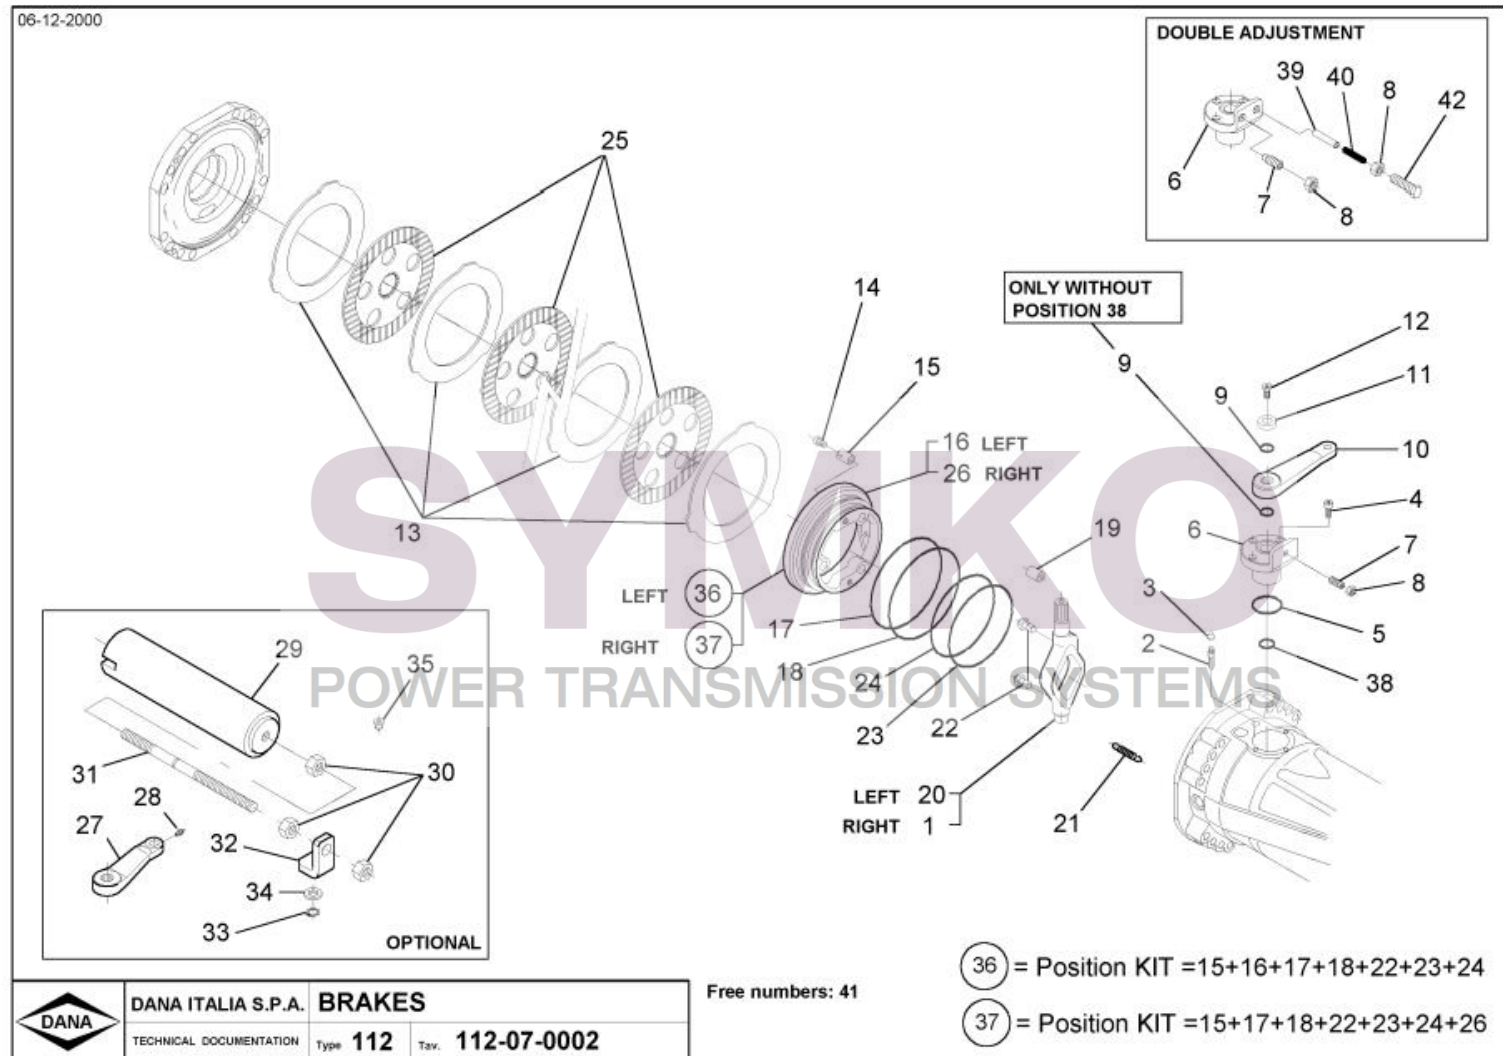

SYMKO

POWER TRANSMISSION SYSTEMS

VUES PONT DANA 212/192
Vue N°4

SYMKO – Parc d’activité de Tournebride – 23 Rue de la Guillauderie 44118

LA CHEVROLIERE

Tél : 02 51 70 13 13

contact@symko.fr

www.symko.fr