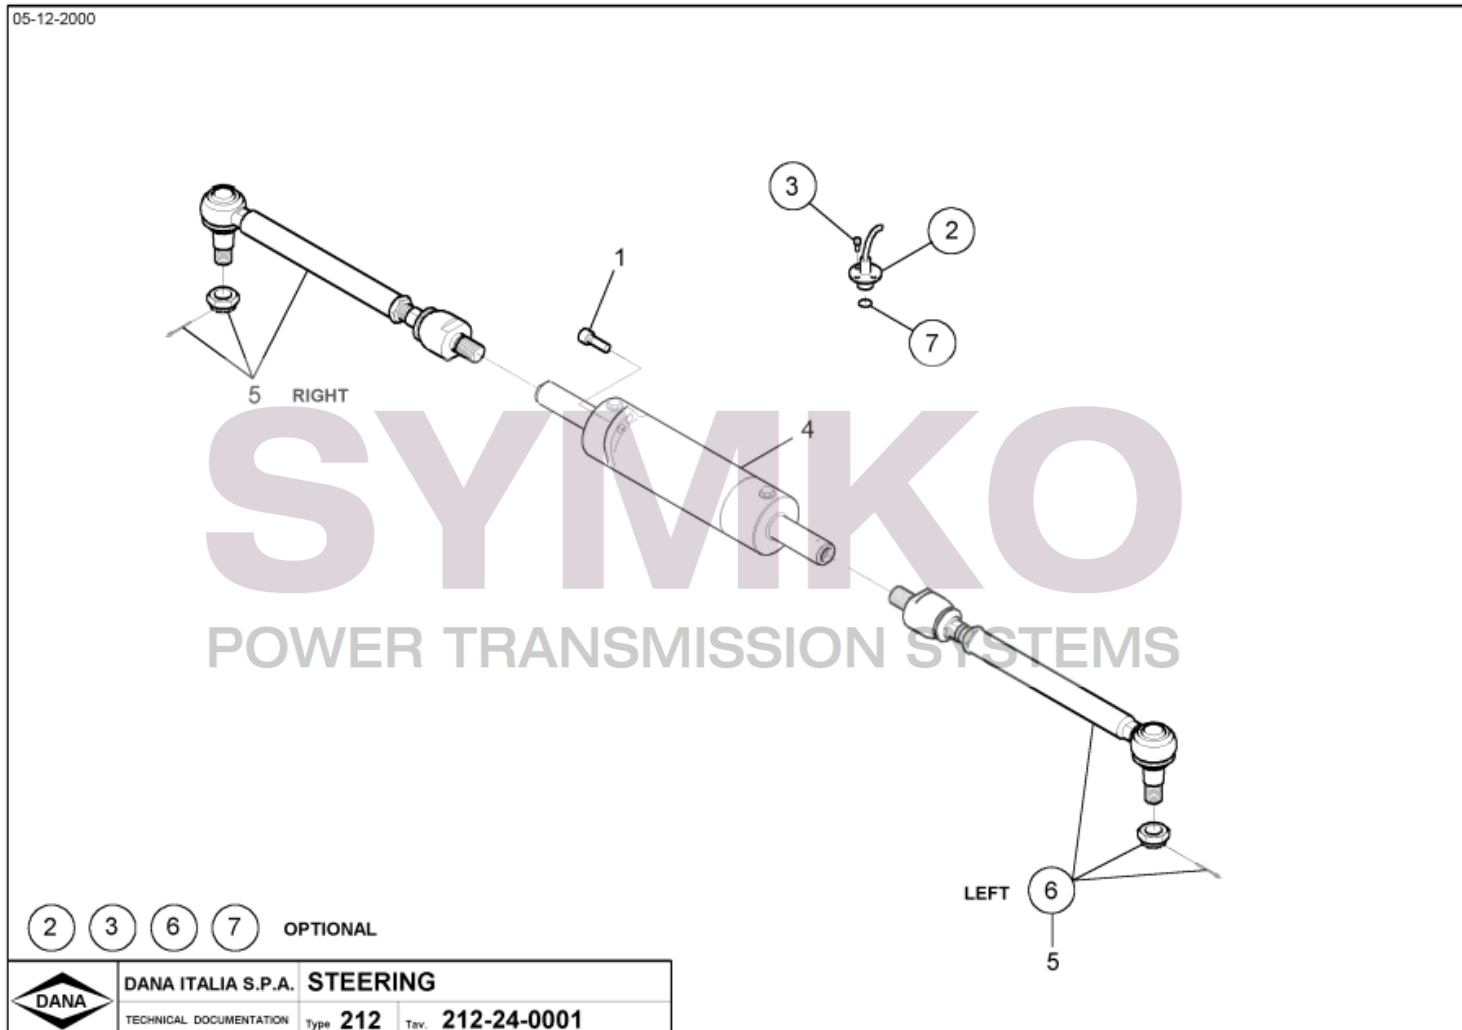

SYMKO

POWER TRANSMISSION SYSTEMS

VUES PONT DANA 212/192
Vue N°5

SYMKO – Parc d'activité de Tournebride – 23 Rue de la Guillauderie 44118

LA CHEVROLIERE

Tél : 02 51 70 13 13

contact@symko.fr

www.symko.fr