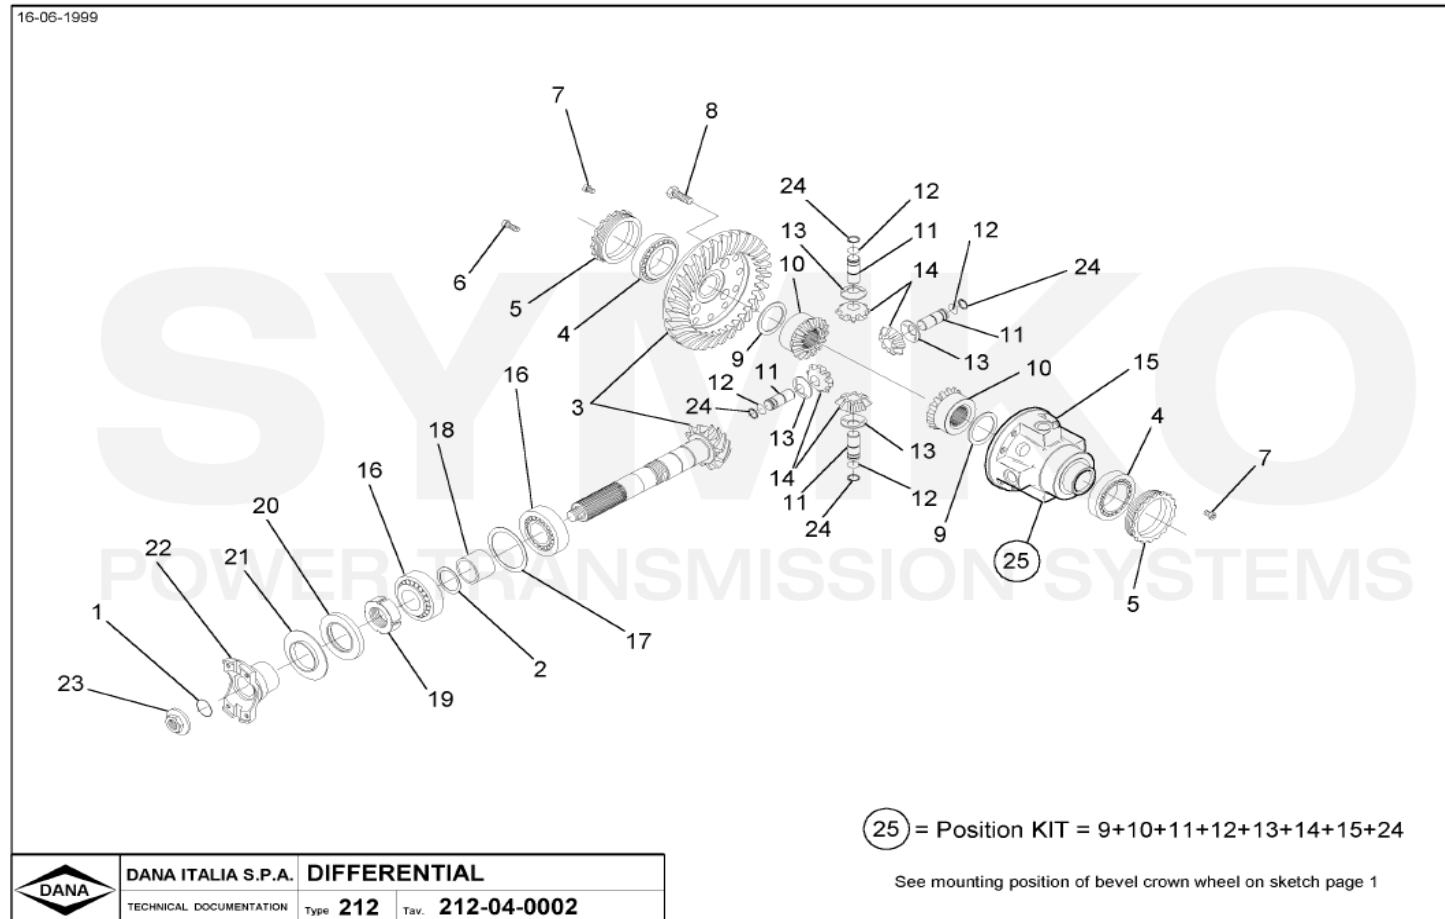

VUES PONT DANA N° 212-193

Vue N°2

SYMKO – Parc d’activité de Tournebride – 23 Rue de la Guillauderie 44118
LA CHEVROLIERE

Tél : 02 51 70 13 13 - fax : 02 51 70 04 04

contact@symko.fr

www.symko.fr