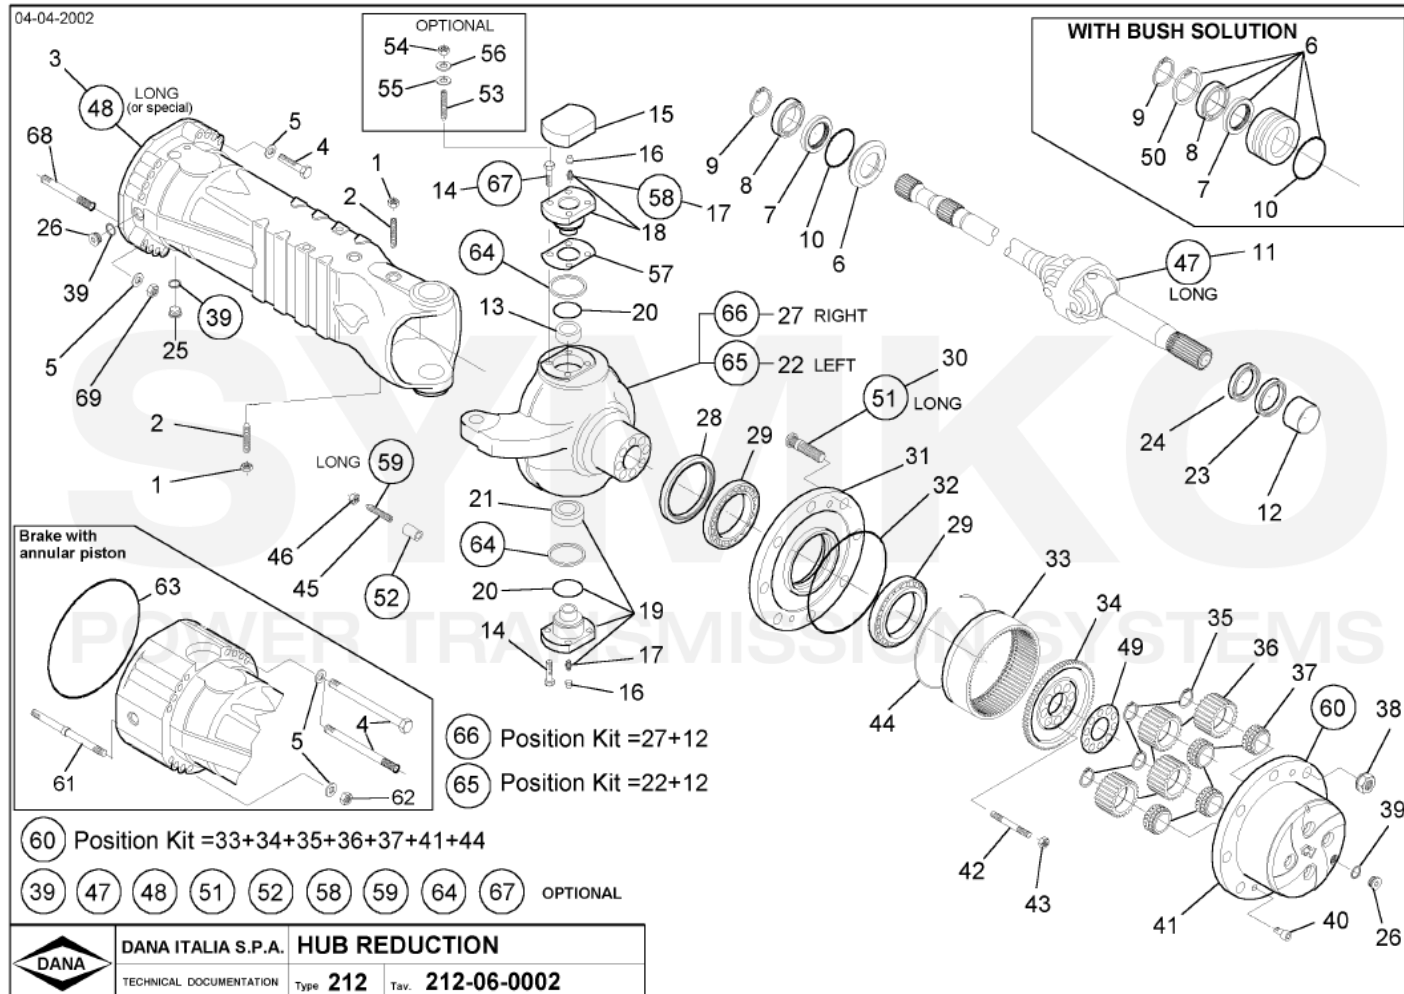

SYMKO

POWER TRANSMISSION SYSTEMS

VUES PONT DANAN° 212-193

Vue N°3

SYMKO – Parc d’activité de Tournebride – 23 Rue de la Guillauderie 44118
LA CHEVROLIERE

Tél : 02 51 70 13 13 - fax : 02 51 70 04 04

contact@symko.fr

www.symko.fr