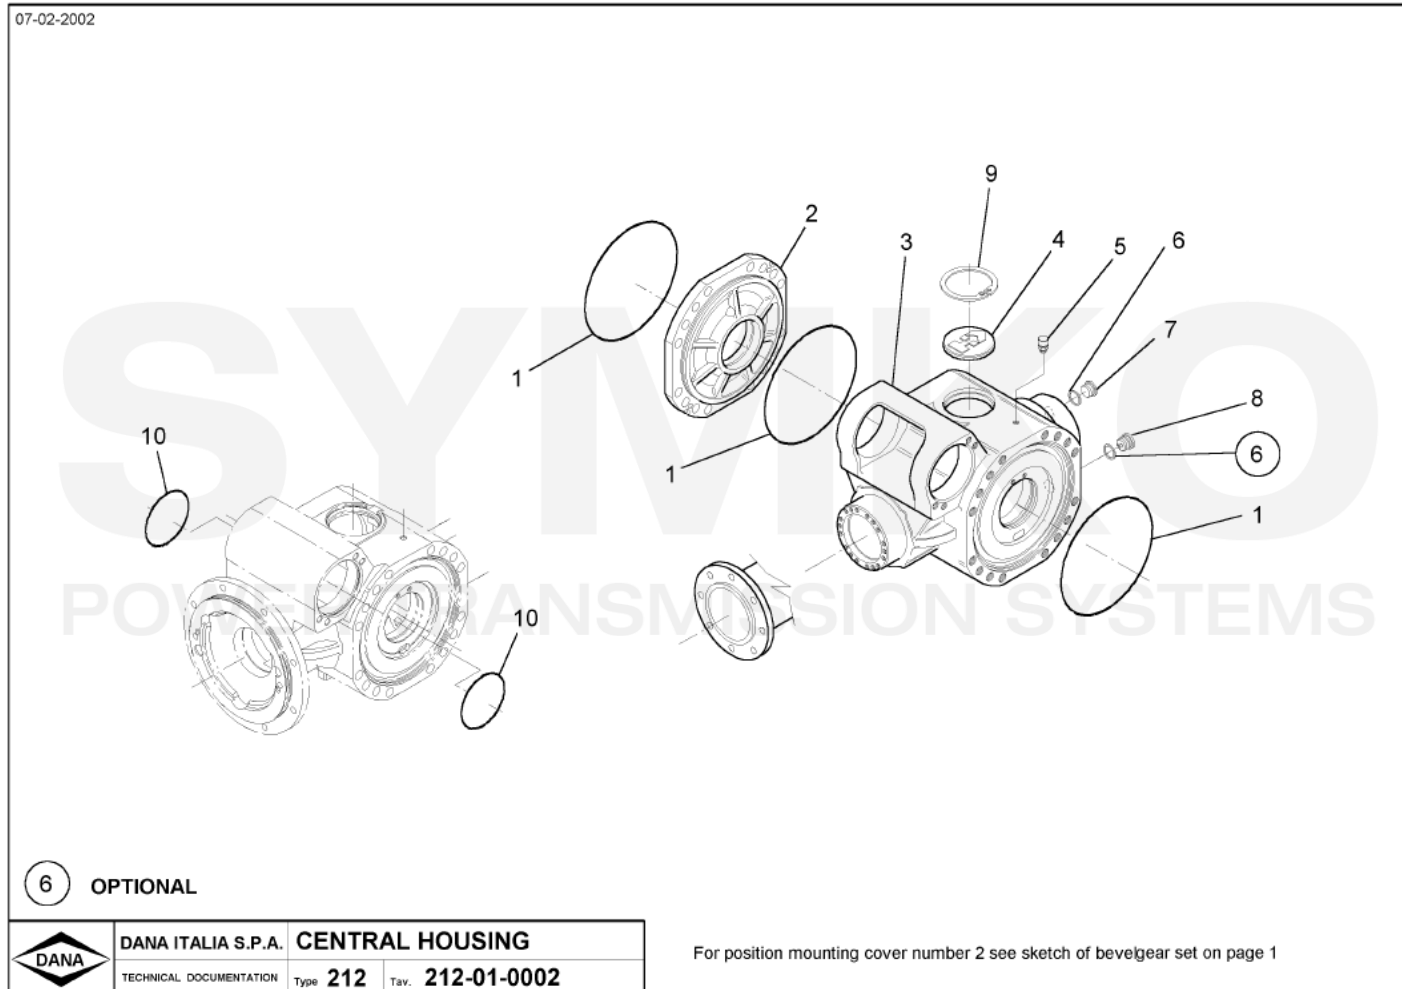

SYMKO

POWER TRANSMISSION SYSTEMS

VUES PONT DANA N° 212-193

Vue N°1

**SYMKO – Parc d'activité de Tournebride – 23 Rue de la Guillauderie 44118
LA CHEVROLIERE**

Tél : 02 51 70 13 13 - fax : 02 51 70 04 04

contact@symko.fr