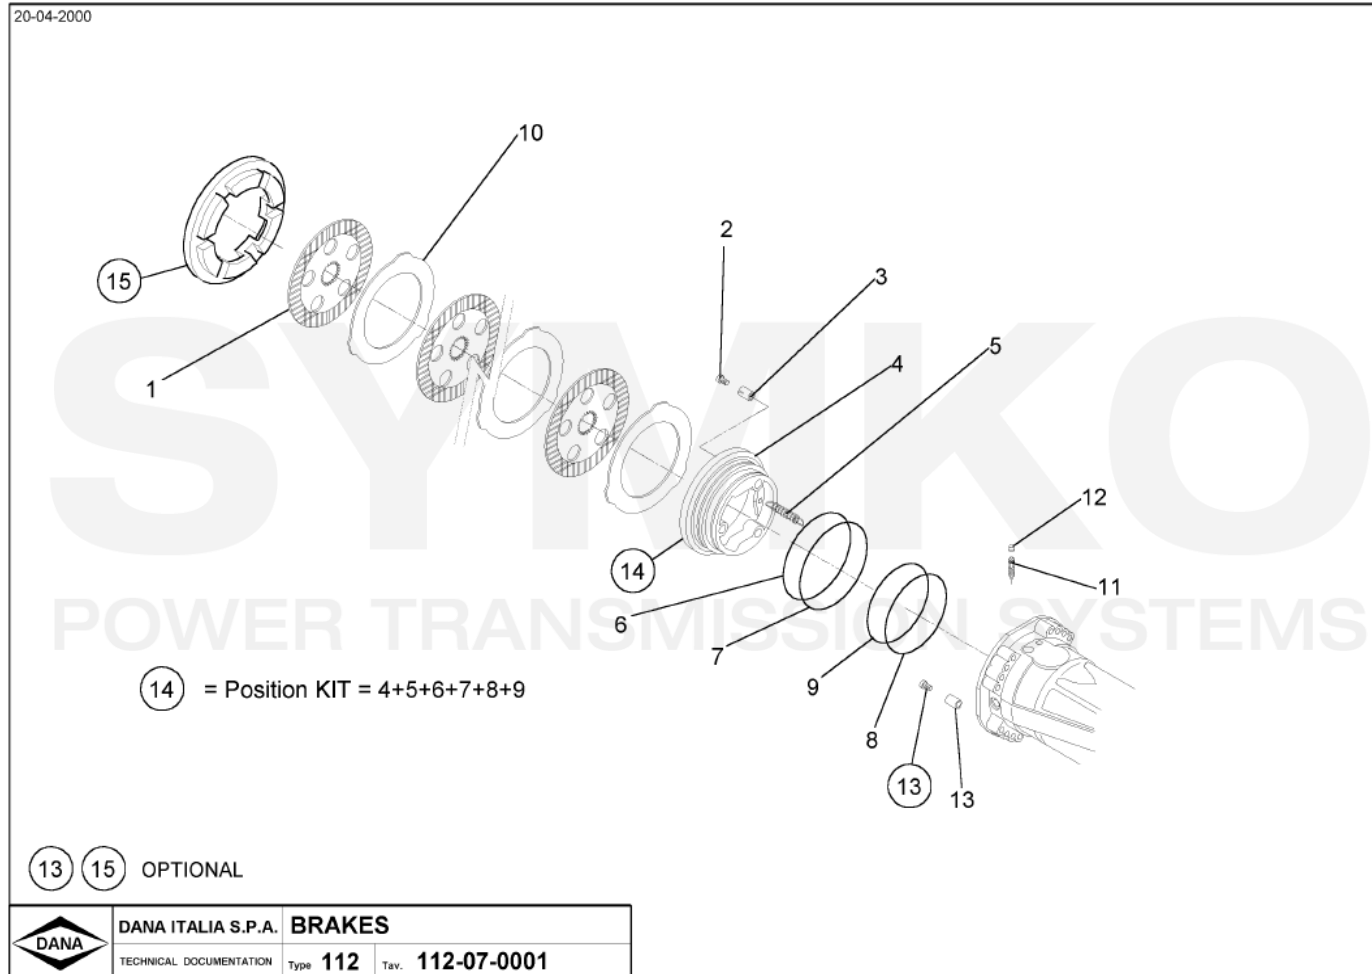

VUES PONT DANA N° 212-193

Vue N°4

**SYMKO – Parc d’activité de Tournebride – 23 Rue de la Guillauderie 44118
LA CHEVROLIERE**

Tél : 02 51 70 13 13 - fax : 02 51 70 04 04

contact@symko.fr

www.symko.fr