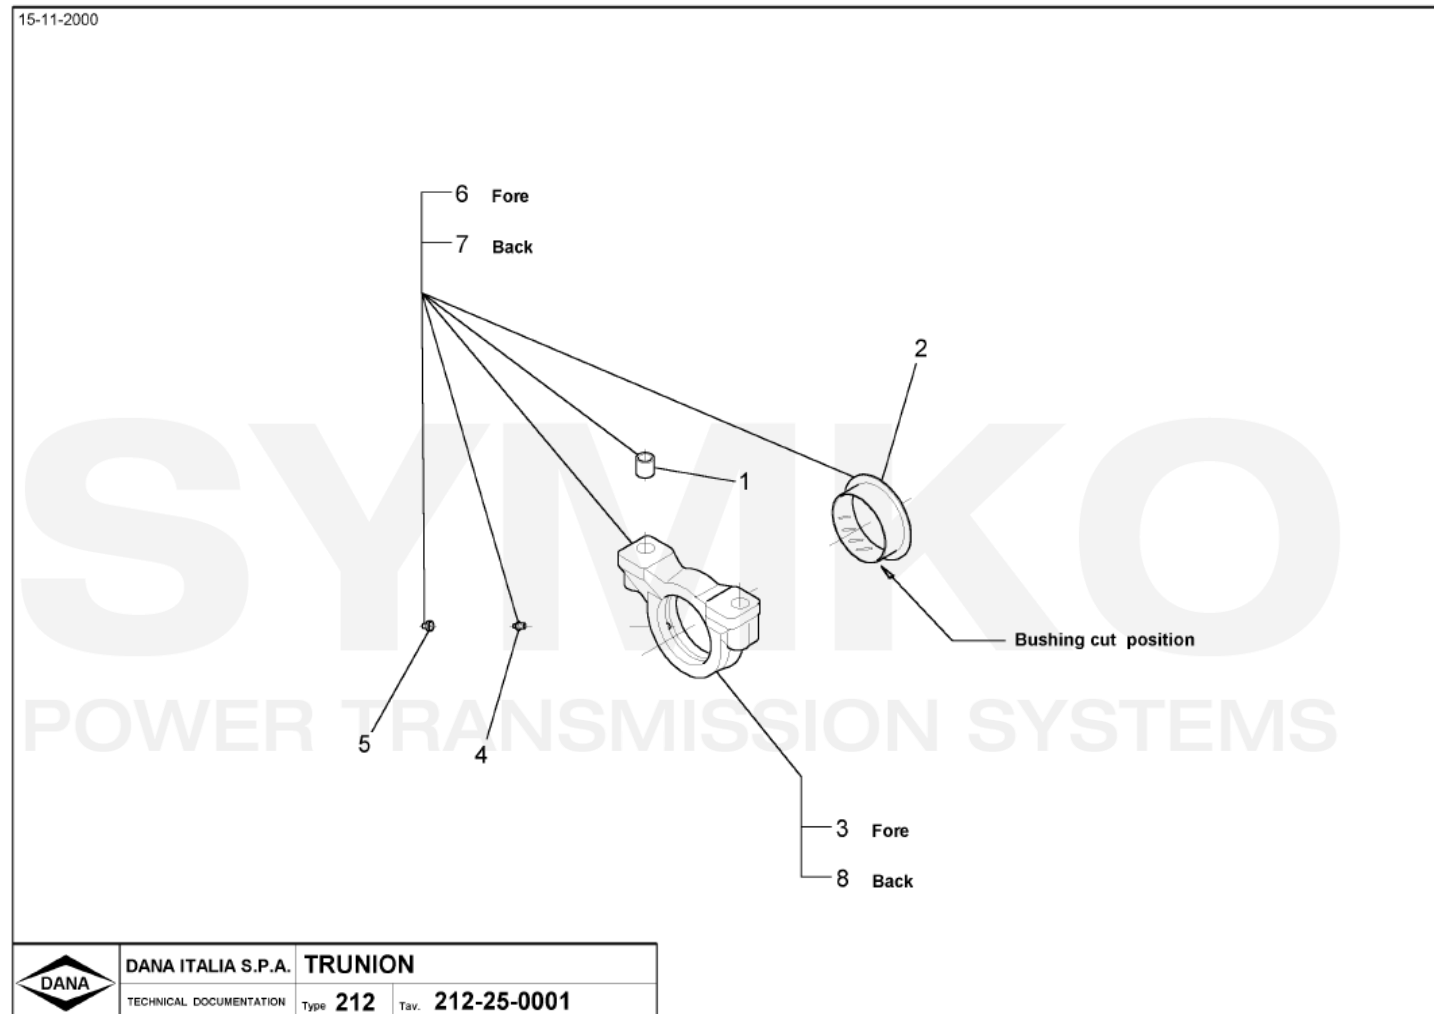

VUES PONT DANA N° 212-193

Vue N°6

SYMKO – Parc d'activité de Tournebride – 23 Rue de la Guillauderie 44118
LA CHEVROLIERE

Tél : 02 51 70 13 13 - fax : 02 51 70 04 04

contact@symko.fr

www.symko.fr