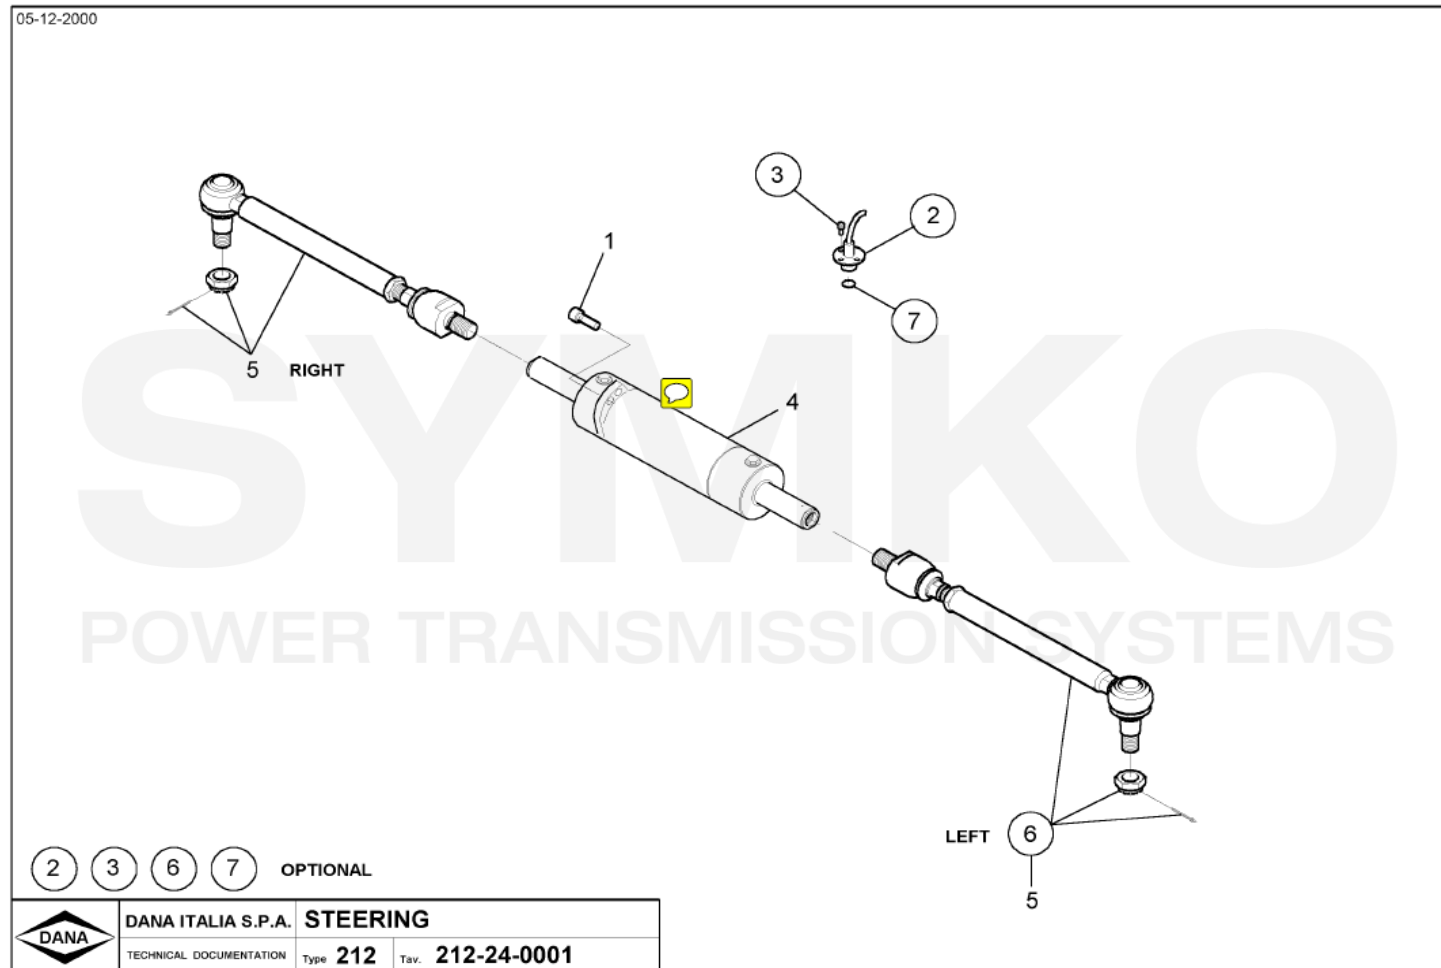

SYMKO

POWER TRANSMISSION SYSTEMS

VUES PONT DANA N° 212-193

Vue N°5

SYMKO – Parc d'activité de Tournebride – 23 Rue de la Guillauderie 44118
LA CHEVROLIERE

Tél : 02 51 70 13 13 - fax : 02 51 70 04 04

contact@symko.fr

www.symko.fr