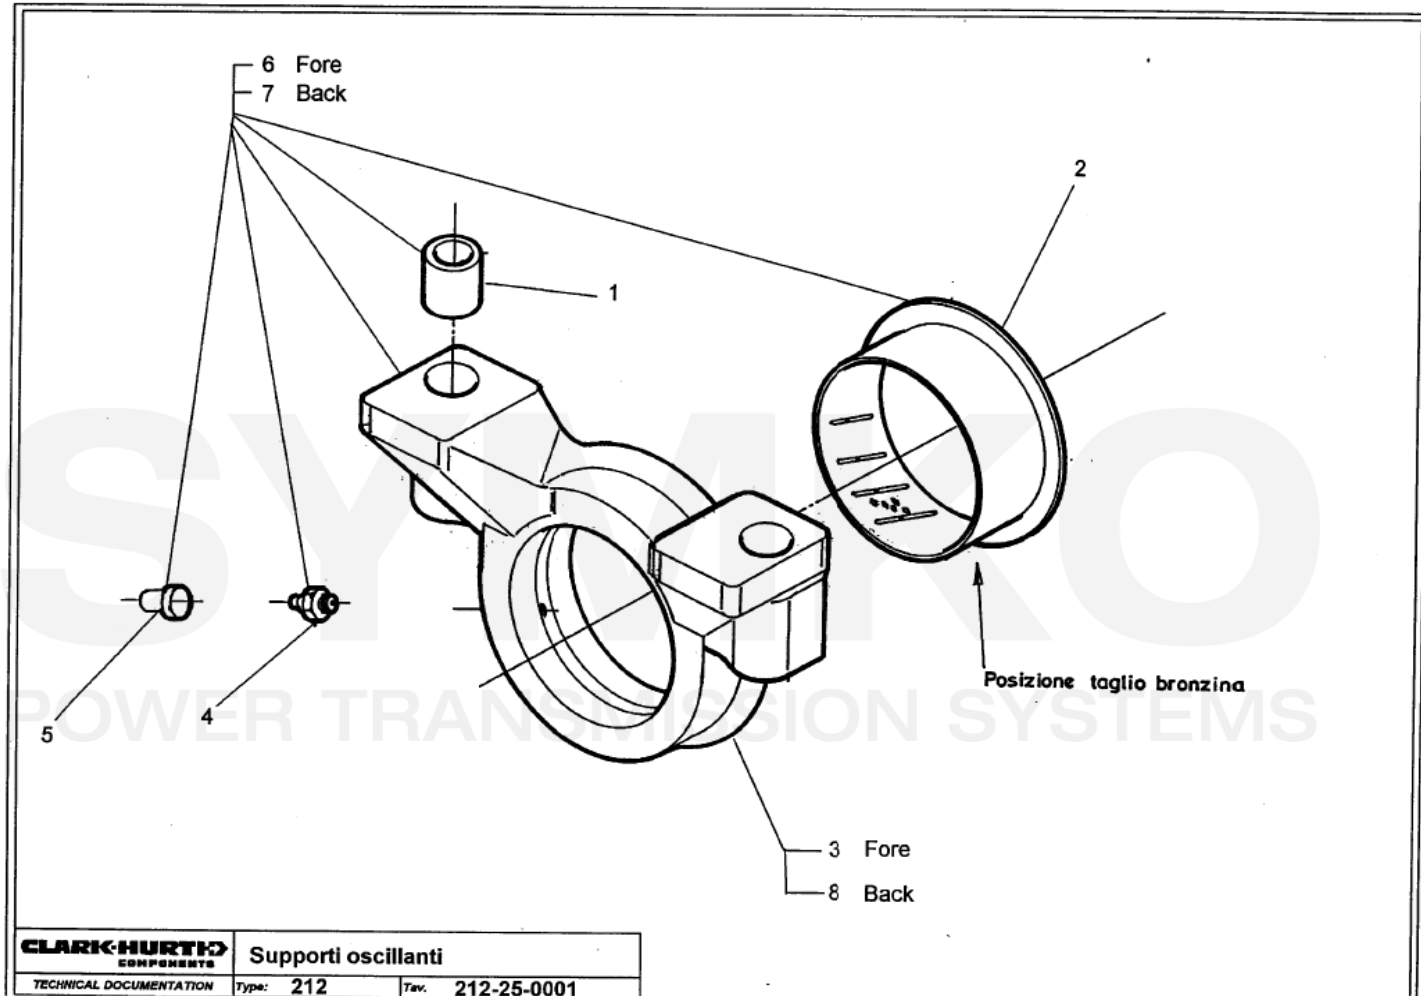

VUES PONT DANA N° 212-203

Vue N°6

SYMKO – Parc d'activité de Tournebride – 23 Rue de la Guillauderie 44118
LA CHEVROLIERE

Tél : 02 51 70 13 13 - fax : 02 51 70 04 04

contact@symko.fr

www.symko.fr