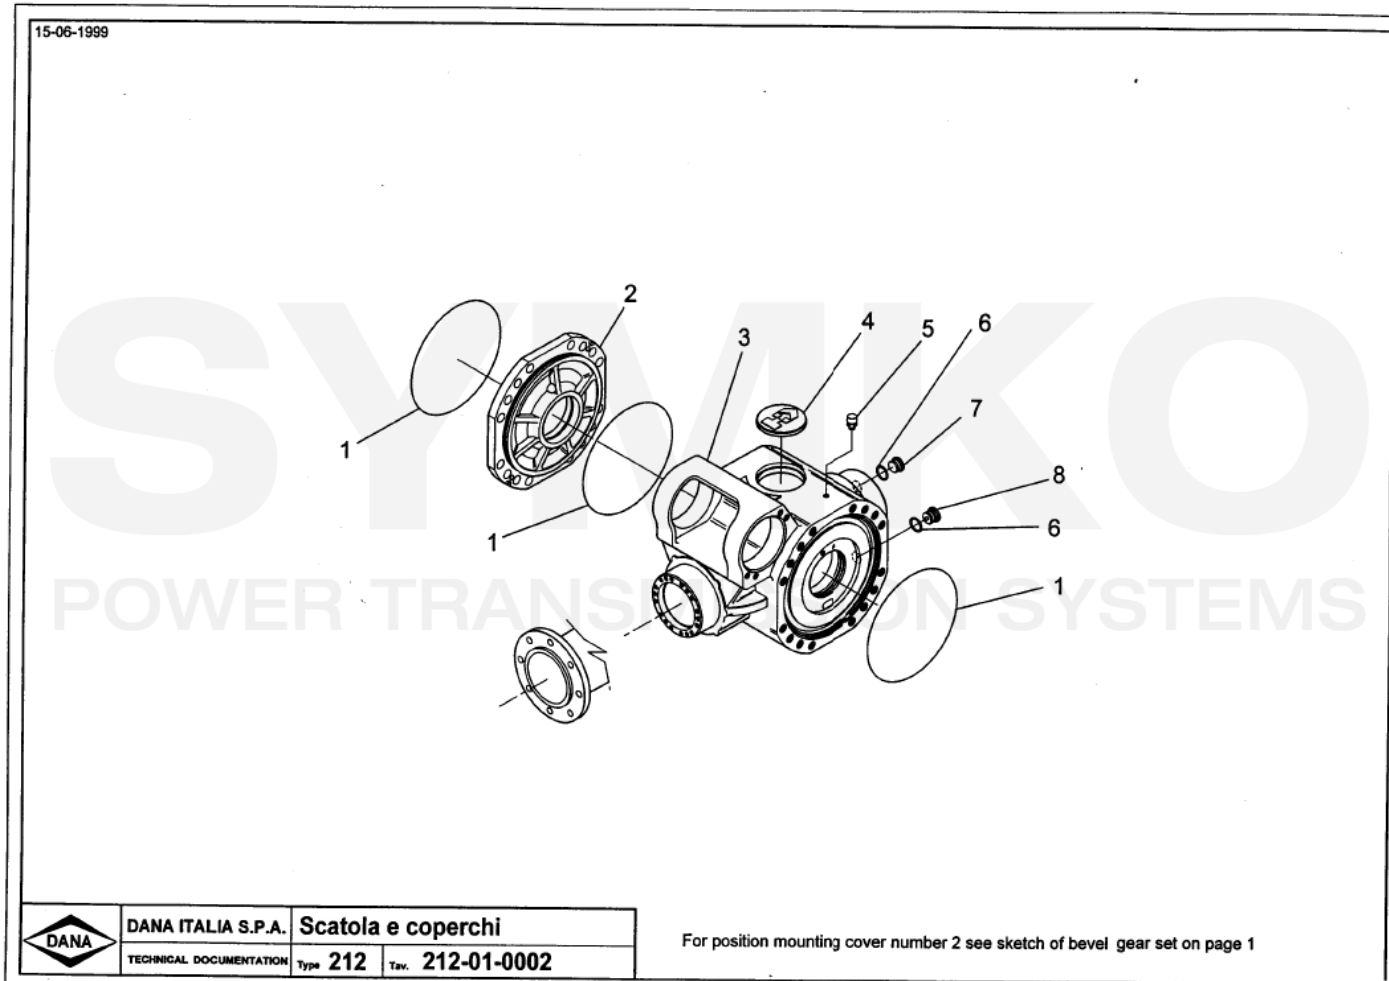

SYMKO

POWER TRANSMISSION SYSTEMS

VUES PONT DANA N° 212-203

Vue N°1

SYMKO – Parc d'activité de Tournebride – 23 Rue de la Guillauderie 44118
LA CHEVROLIERE

Tél : 02 51 70 13 13 - fax : 02 51 70 04 04

contact@symko.fr