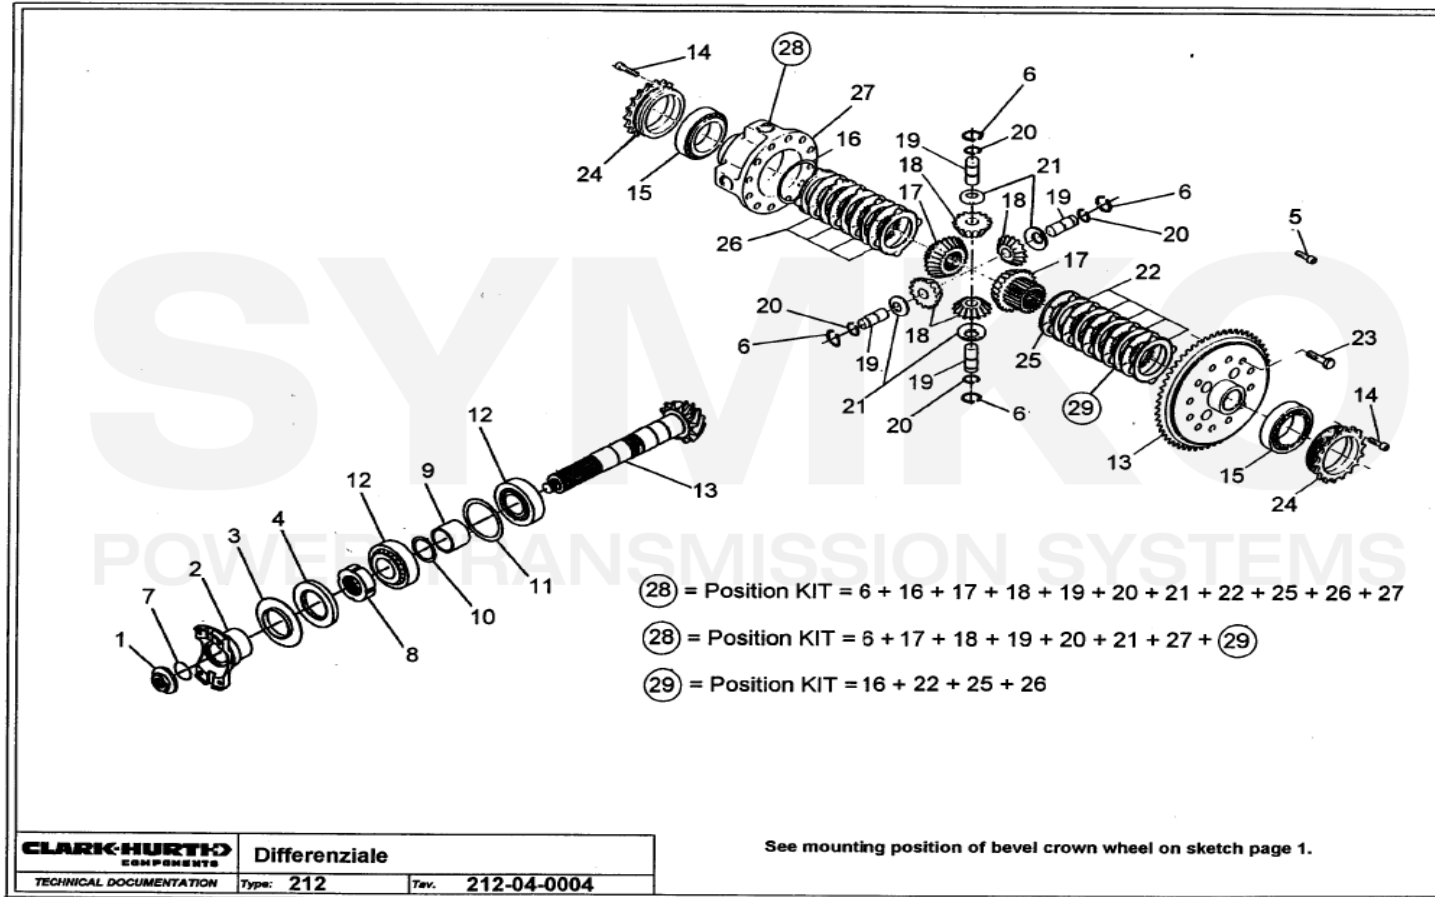

www.symko.fr

SYMKO

POWER TRANSMISSION SYSTEMS

VUES PONT DANA N° 212-203

Vue N°2

SYMKO – Parc d'activité de Tournebride – 23 Rue de la Guillauderie 44118
LA CHEVROLIERE

Tél : 02 51 70 13 13 - fax : 02 51 70 04 04