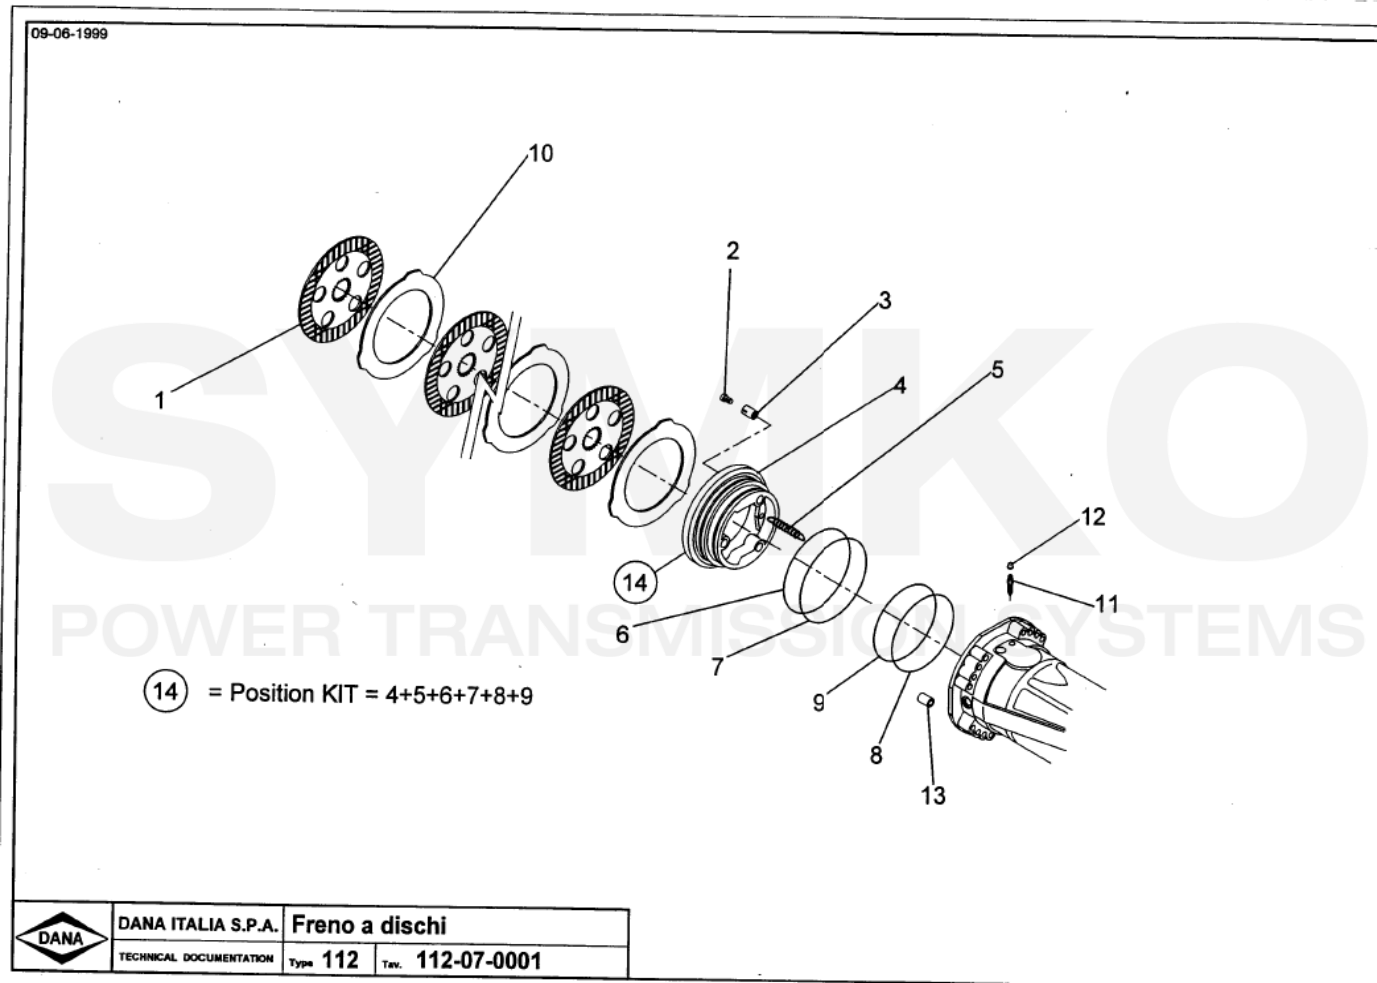

VUES PONT DANA N° 212-203

Vue N°4

SYMKO – Parc d'activité de Tournebride – 23 Rue de la Guillauderie 44118
LA CHEVROLIERE

Tél : 02 51 70 13 13 - fax : 02 51 70 04 04

contact@symko.fr

www.symko.fr