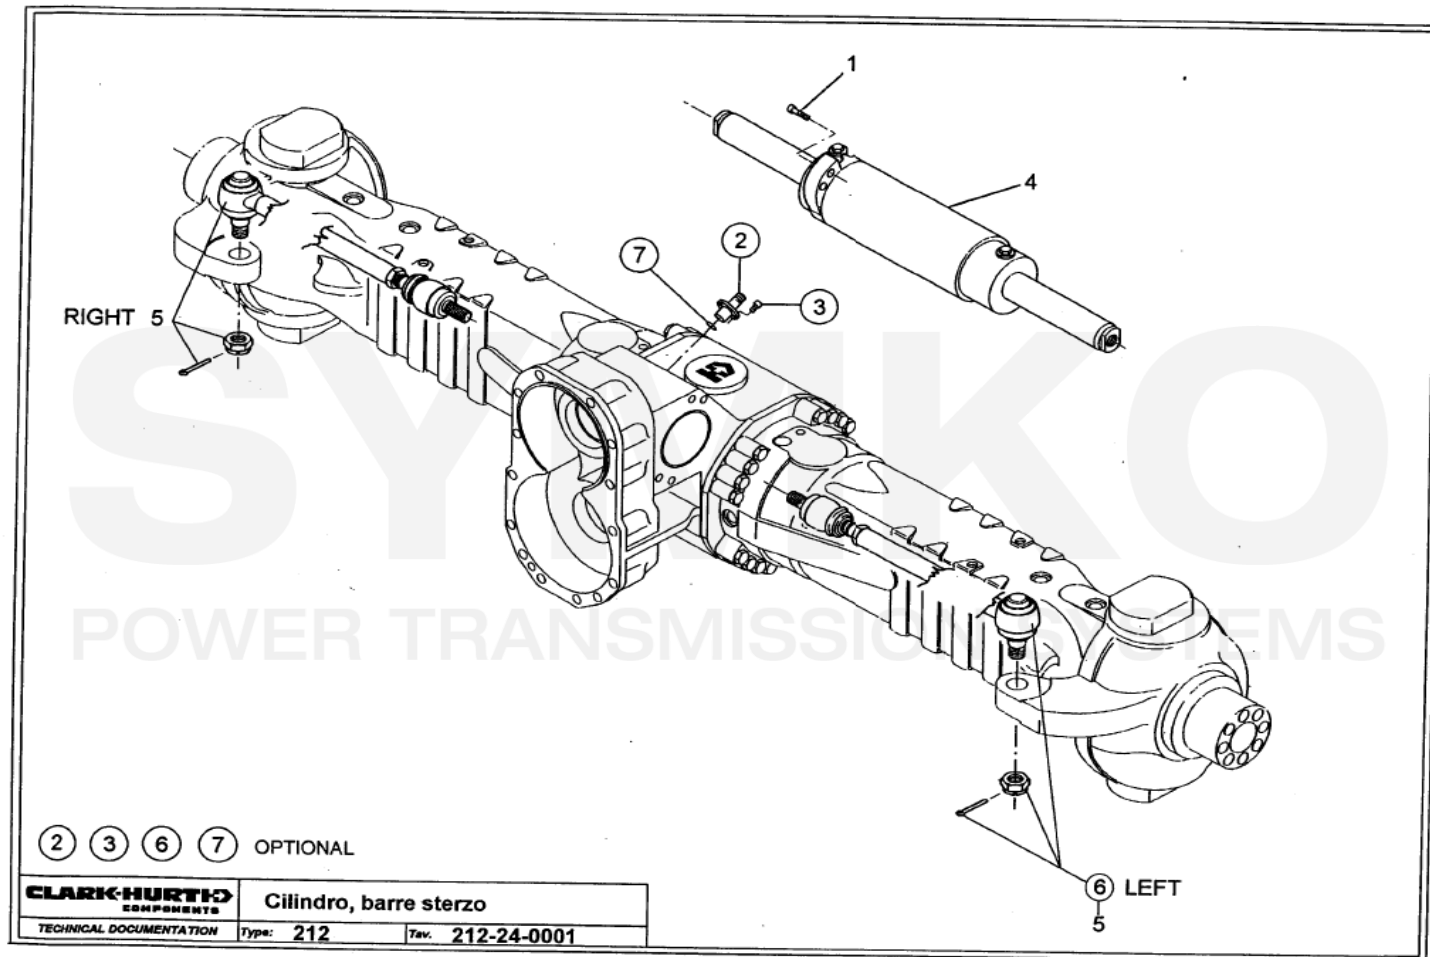

SYMKO

POWER TRANSMISSION SYSTEMS

VUES PONT DANA N° 212-203

Vue N°5

SYMKO – Parc d’activité de Tournebride – 23 Rue de la Guillauderie 44118
LA CHEVROLIERE

Tél : 02 51 70 13 13 - fax : 02 51 70 04 04

contact@symko.fr

www.symko.fr