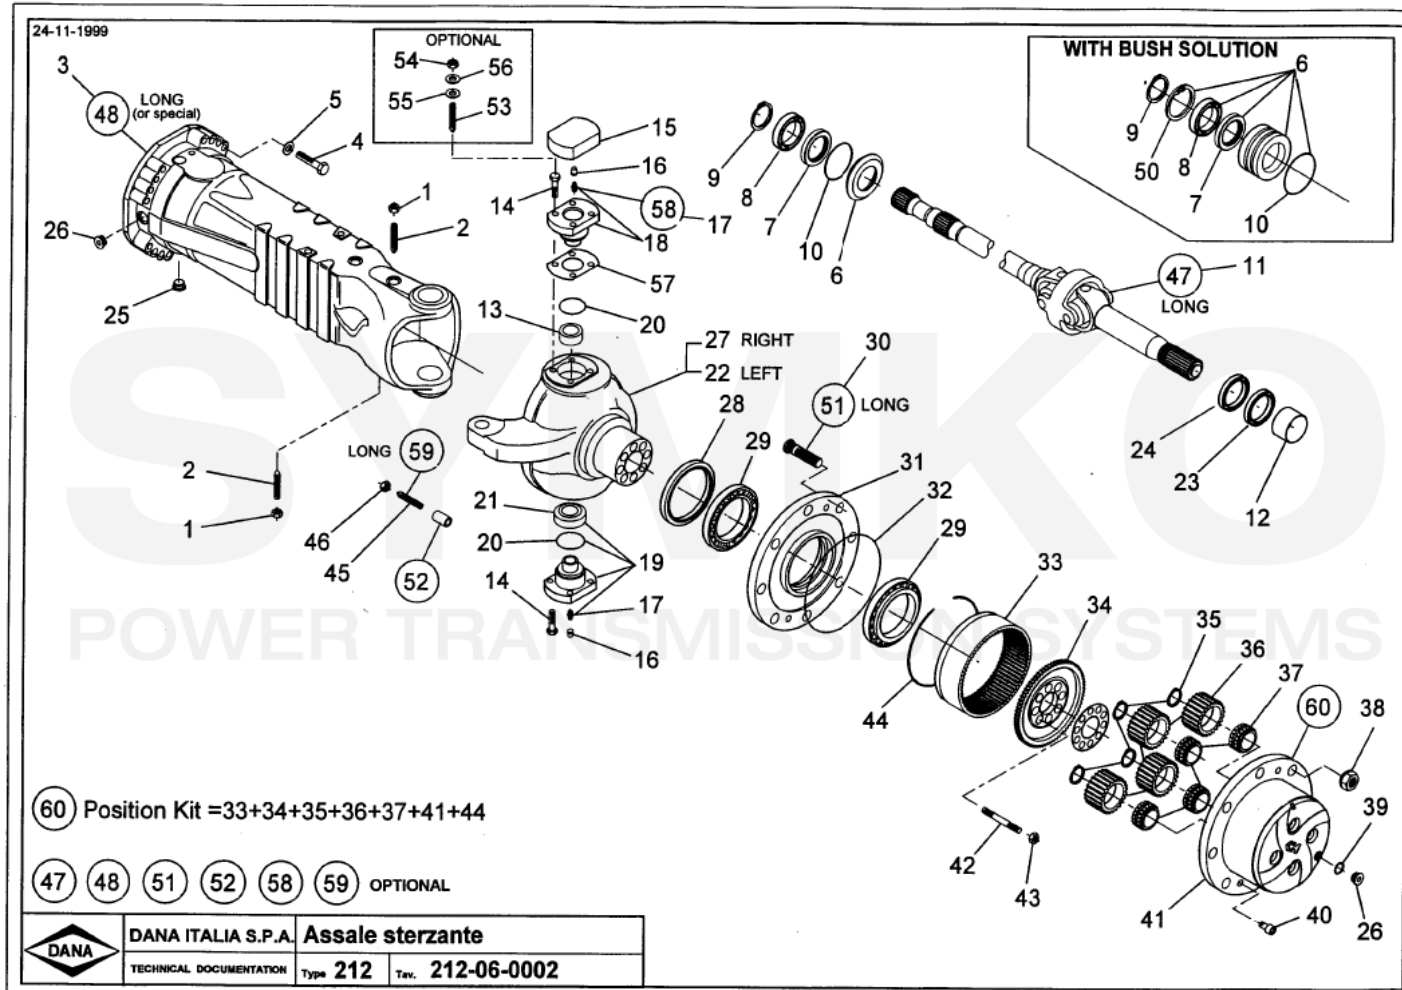

contact@symko.fr

www.symko.fr

SYMKO

POWER TRANSMISSION SYSTEMS

VUES PONT DANA N° 212-203

Vue N°3

SYMKO – Parc d’activité de Tournebride – 23 Rue de la Guillauderie 44118
LA CHEVROLIERE

Tél : 02 51 70 13 13 - fax : 02 51 70 04 04