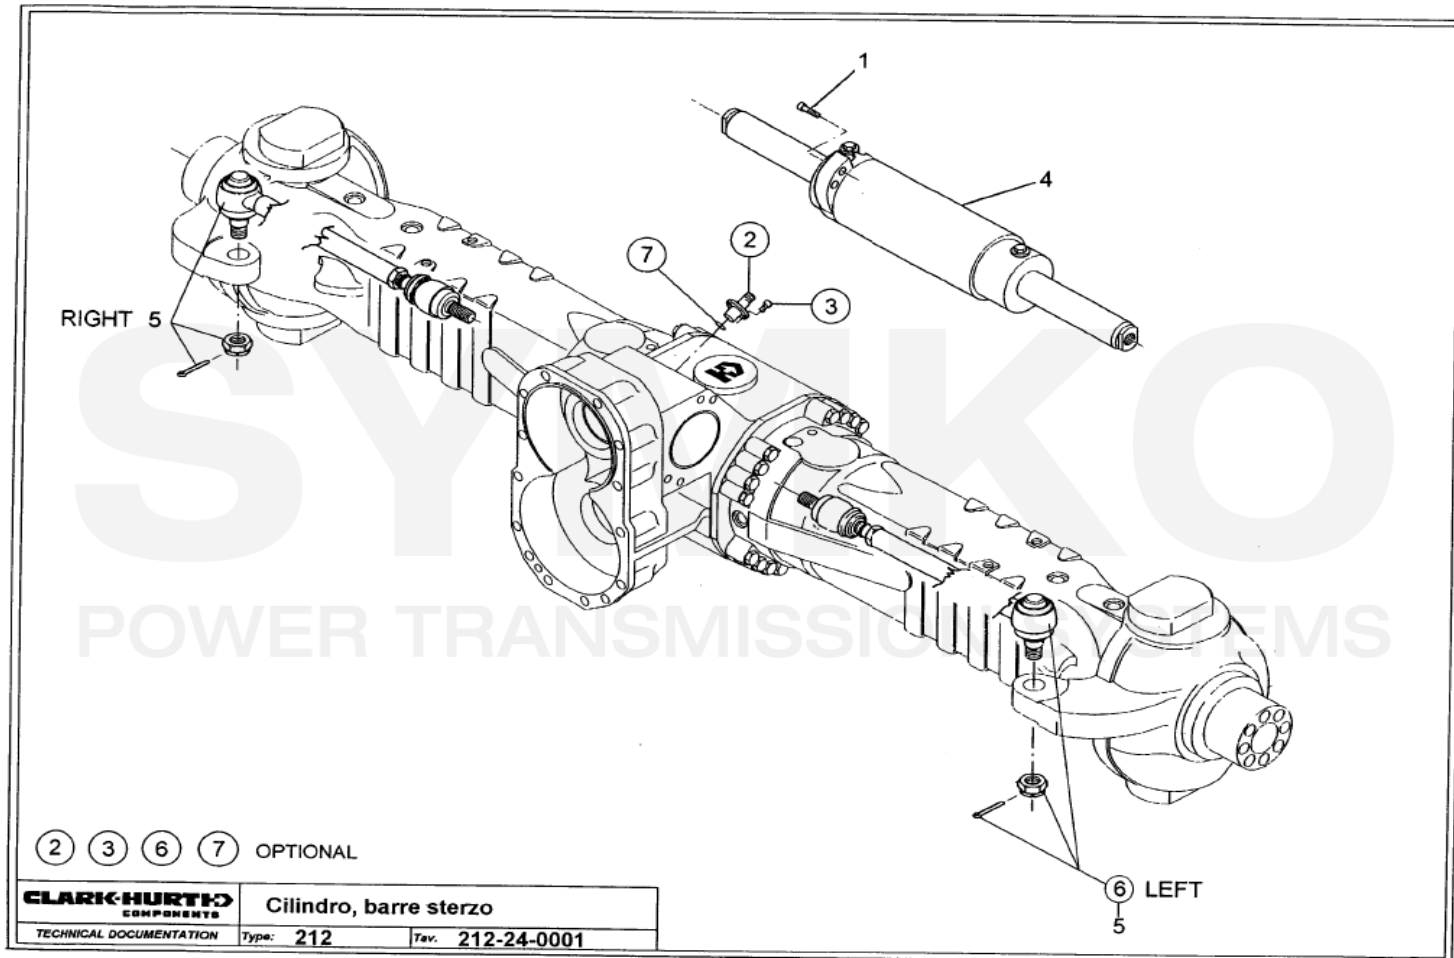

SYMKO

POWER TRANSMISSION SYSTEMS

VUES PONT DANA N° 212-205

Vue N°5

SYMKO – Parc d’activité de Tournebride – 23 Rue de la Guillauderie 44118
LA CHEVROLIERE

Tél : 02 51 70 13 13 - fax : 02 51 70 04 04

contact@symko.fr

www.symko.fr