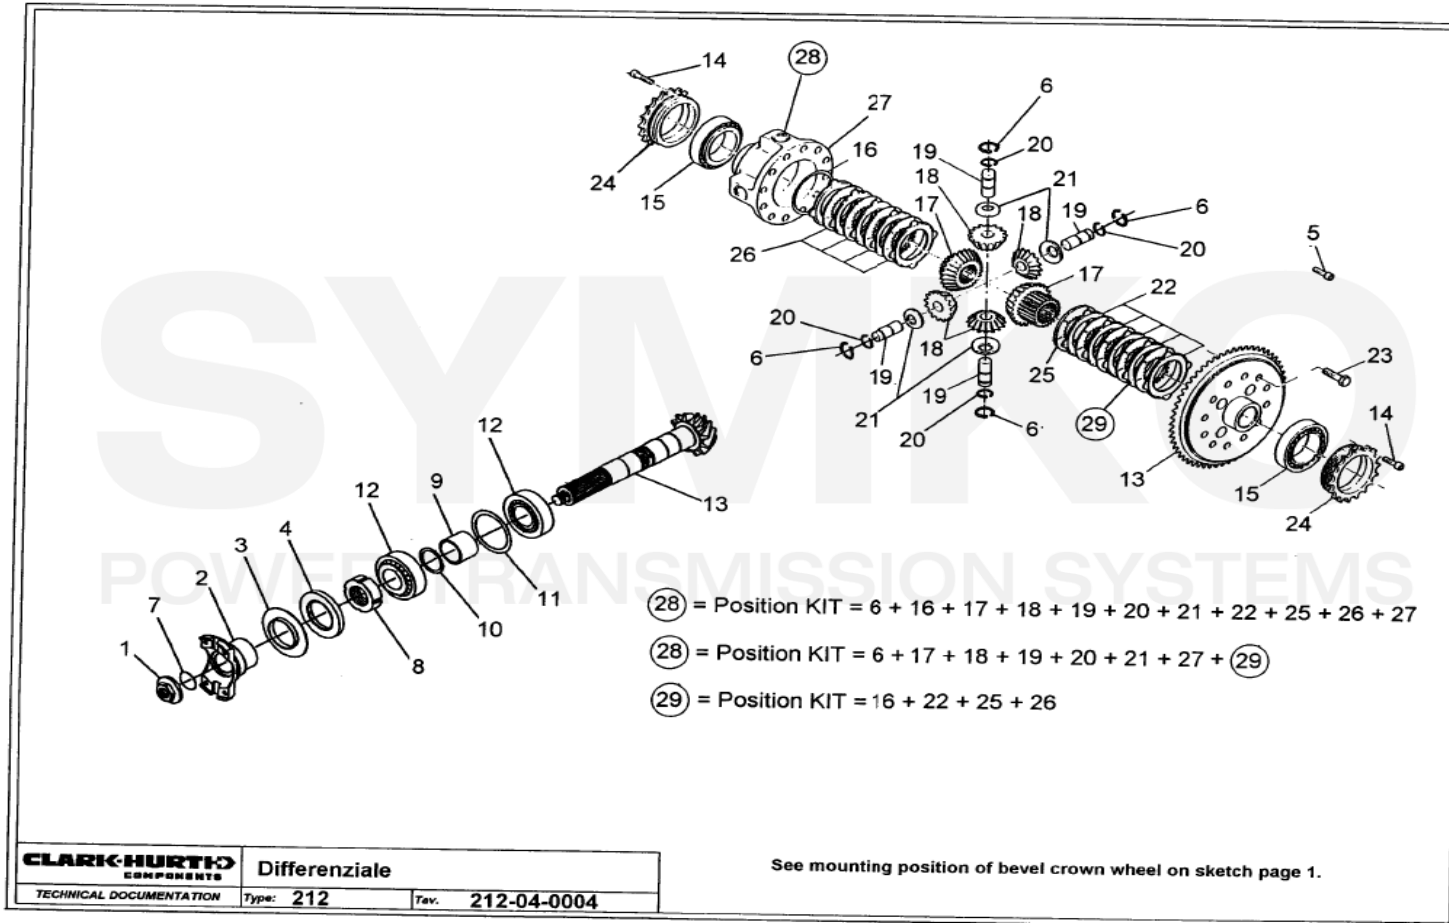

SYMKO

POWER TRANSMISSION SYSTEMS

VUES PONT DANA N° 212-205

Vue N°2

SYMKO – Parc d’activité de Tournebride – 23 Rue de la Guillauderie 44118
LA CHEVROLIERE

Tél : 02 51 70 13 13 - fax : 02 51 70 04 04

contact@symko.fr

www.symko.fr