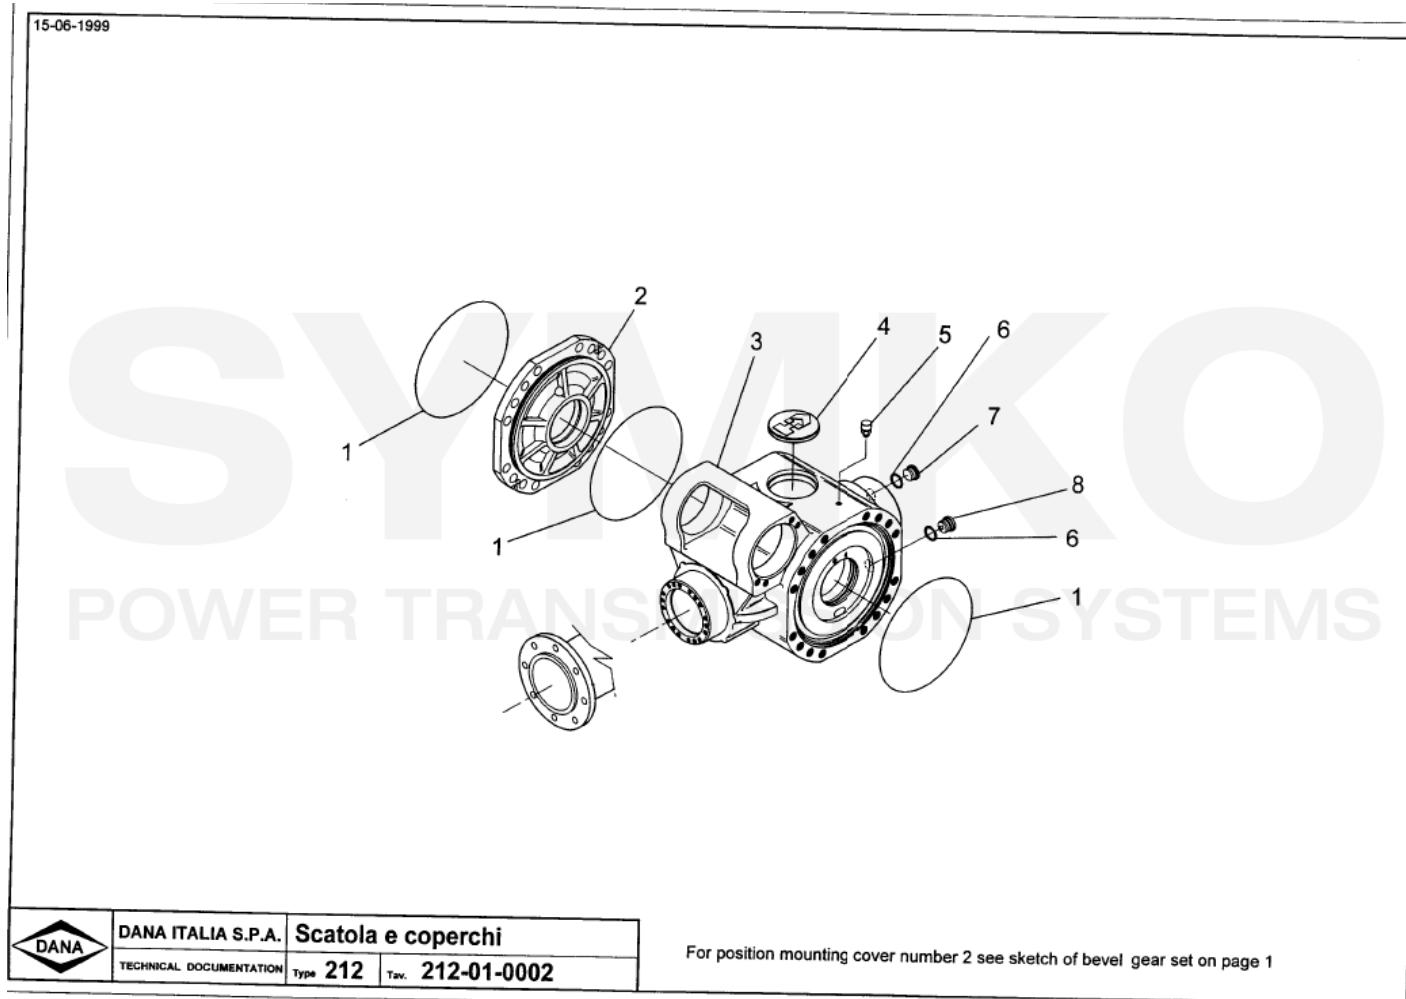

VUES PONT DANA N° 212-205

Vue N°1

SYMKO – Parc d'activité de Tournebride – 23 Rue de la Guillauderie 44118
LA CHEVROLIERE

Tél : 02 51 70 13 13 - fax : 02 51 70 04 04

contact@symko.fr

www.symko.fr

SYMKO

POWER TRANSMISSION SYSTEMS