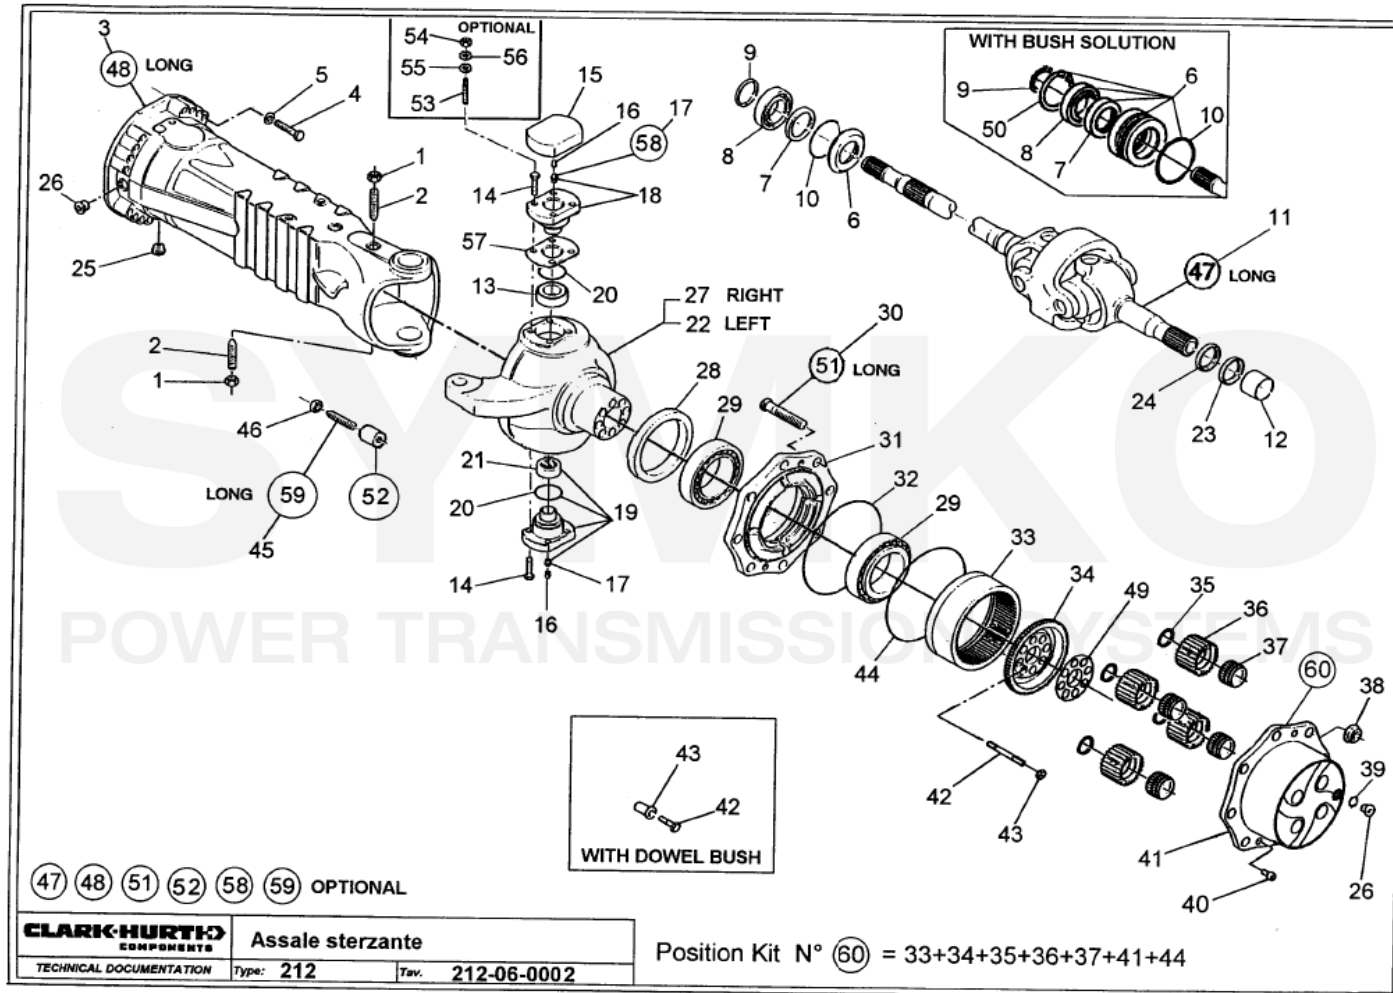

VUES PONT DANA N° 212-205

Vue N°3

SYMKO – Parc d'activité de Tournebride – 23 Rue de la Guillauderie 44118
LA CHEVROLIERE

Tél : 02 51 70 13 13 - fax : 02 51 70 04 04

contact@symko.fr

www.symko.fr

VUES PONT DANA N° 212-205