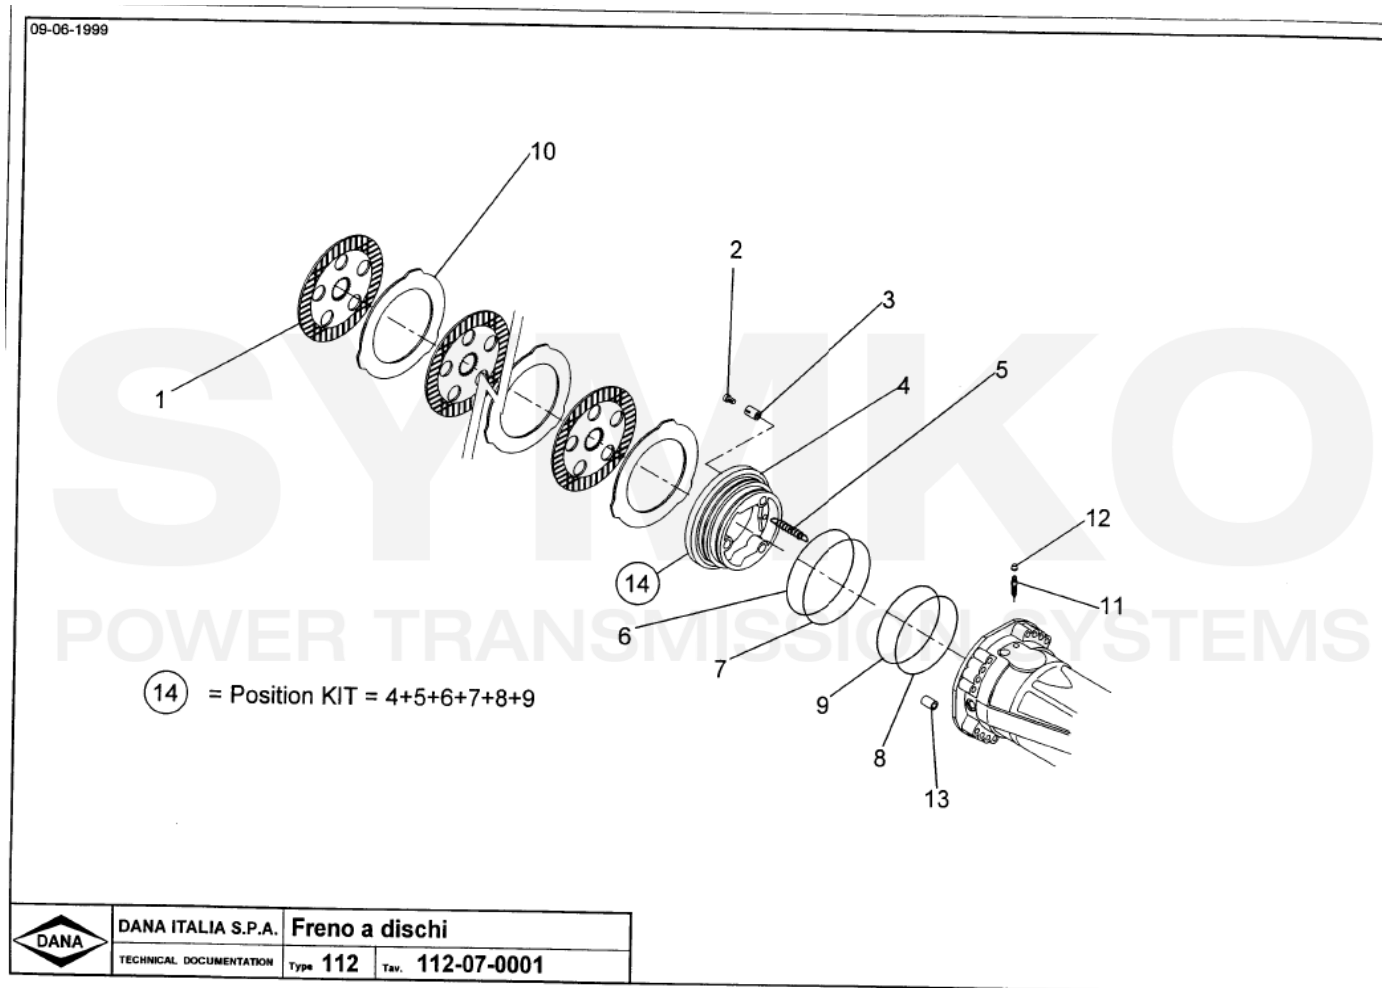

VUES PONT DANA N° 212-205

Vue N°4

SYMKO – Parc d'activité de Tournebride – 23 Rue de la Guillauderie 44118
LA CHEVROLIERE

Tél : 02 51 70 13 13 - fax : 02 51 70 04 04

contact@symko.fr

www.symko.fr