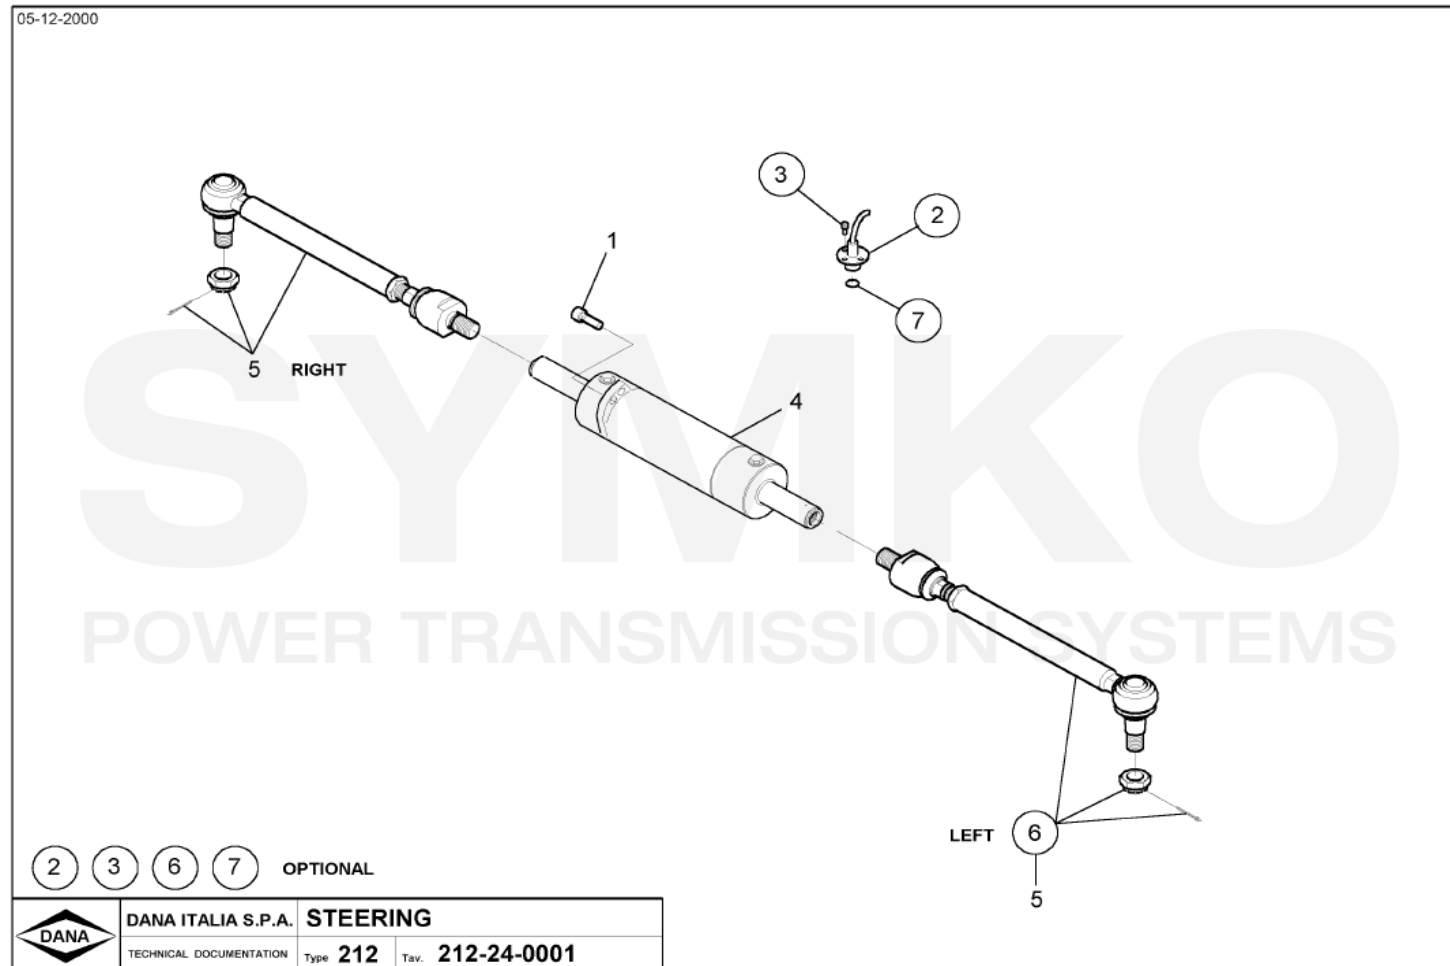

contact@symko.fr

www.symko.fr

SYMKO

POWER TRANSMISSION SYSTEMS

VUES PONT DANA N° 212-221

Vue N°5

**SYMKO – Parc d’activité de Tournebride – 23 Rue de la Guillauderie 44118
LA CHEVROLIERE**

Tél : 02 51 70 13 13 - fax : 02 51 70 04 04