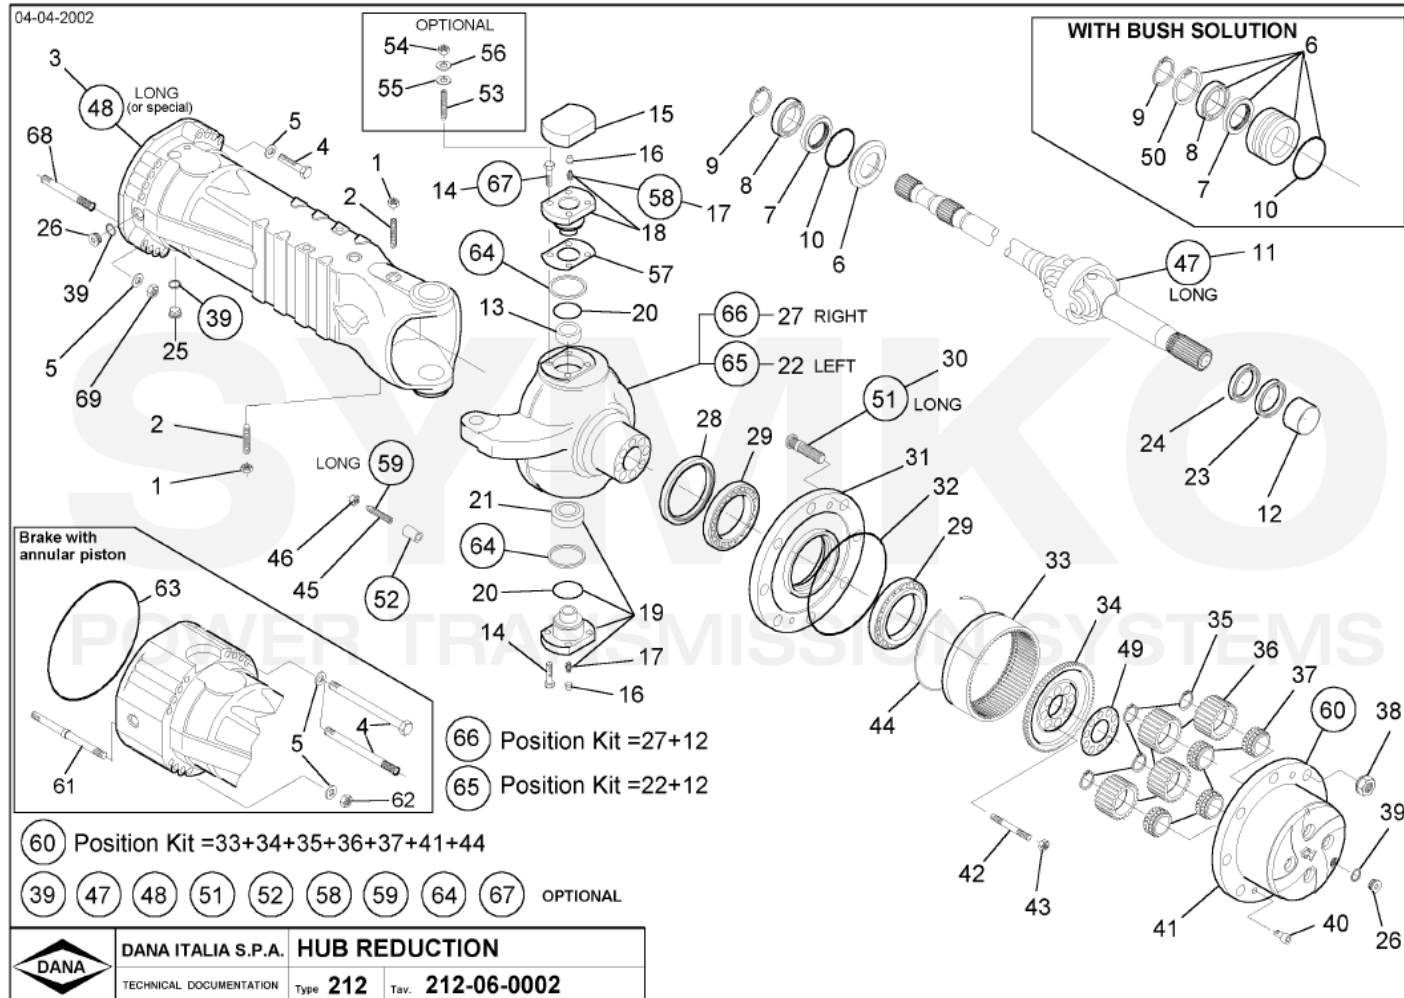

SYMKO

POWER TRANSMISSION SYSTEMS

VUES PONT DANA N° 212-221

Vue N°3

SYMKO – Parc d'activité de Tournebride – 23 Rue de la Guillauderie 44118
LA CHEVROLIERE

Tél : 02 51 70 13 13 - fax : 02 51 70 04 04

contact@symko.fr

www.symko.fr