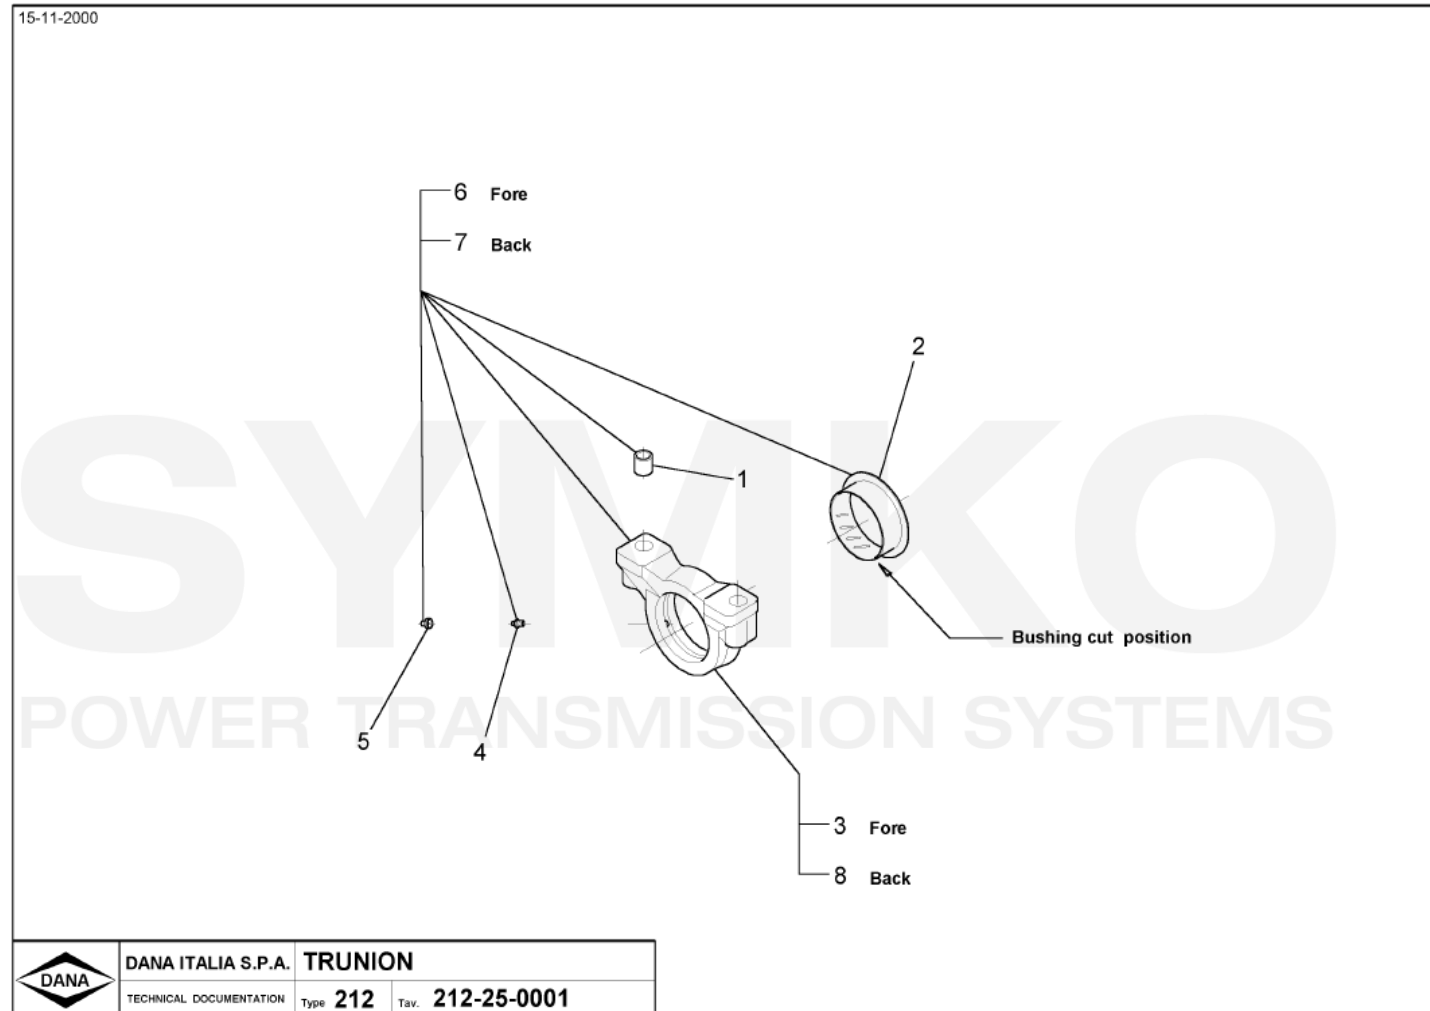

VUES PONT DANA N° 212-221

Vue N°6

SYMKO – Parc d'activité de Tournebride – 23 Rue de la Guillauderie 44118
LA CHEVROLIERE

Tél : 02 51 70 13 13 - fax : 02 51 70 04 04

contact@symko.fr

www.symko.fr