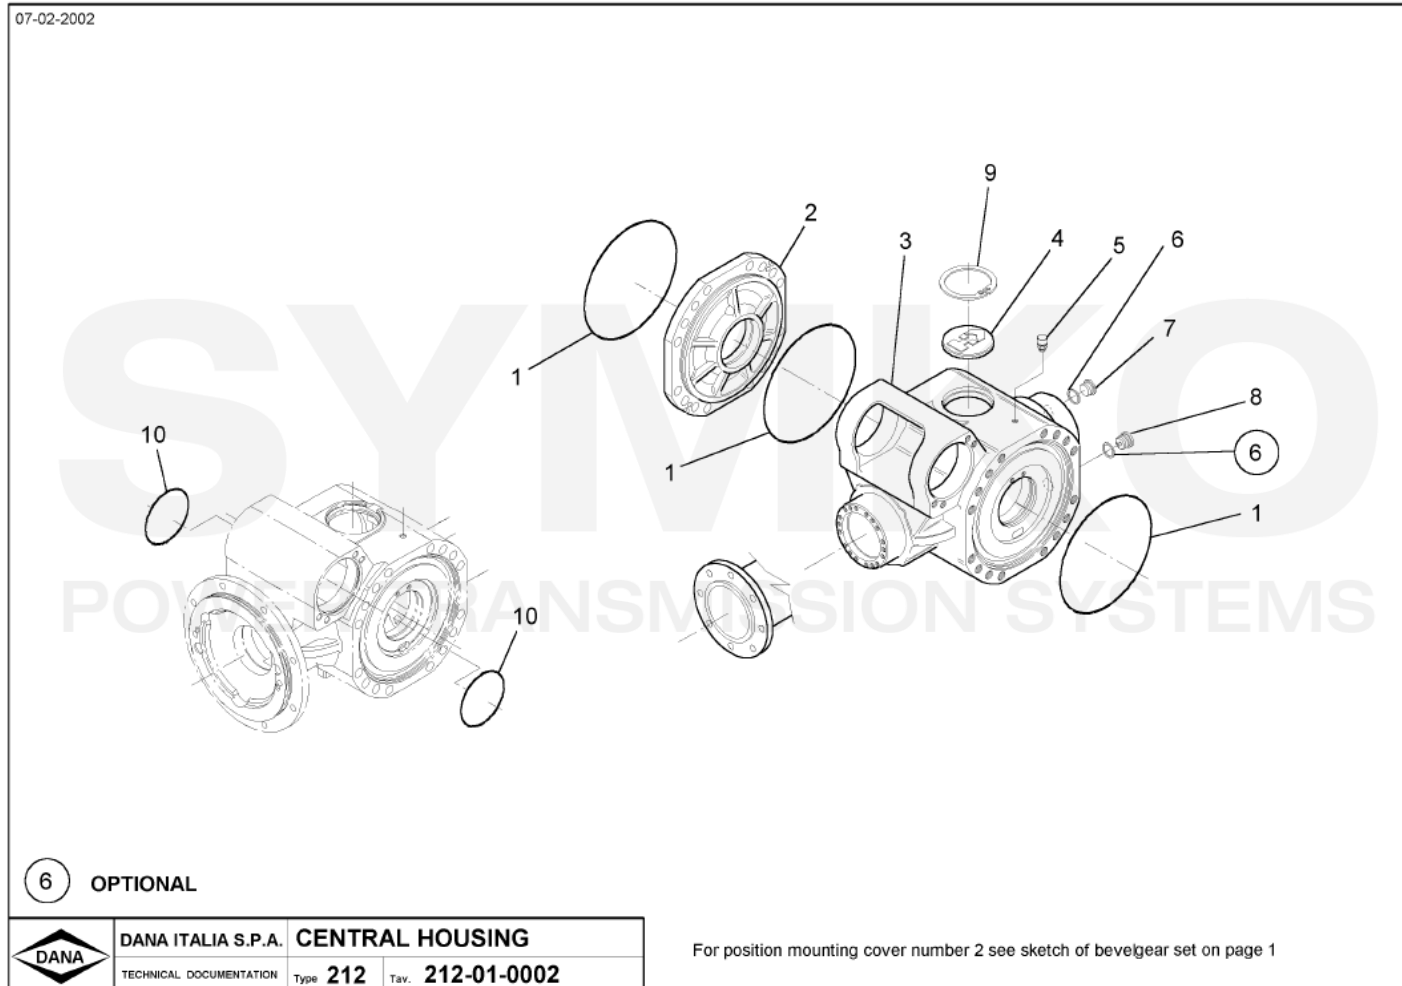

SYMKO

POWER TRANSMISSION SYSTEMS

VUES PONT DANA N° 212-221

Vue N°1

**SYMKO – Parc d'activité de Tournebride – 23 Rue de la Guillauderie 44118
LA CHEVROLIERE**

Tél : 02 51 70 13 13 - fax : 02 51 70 04 04

contact@symko.fr