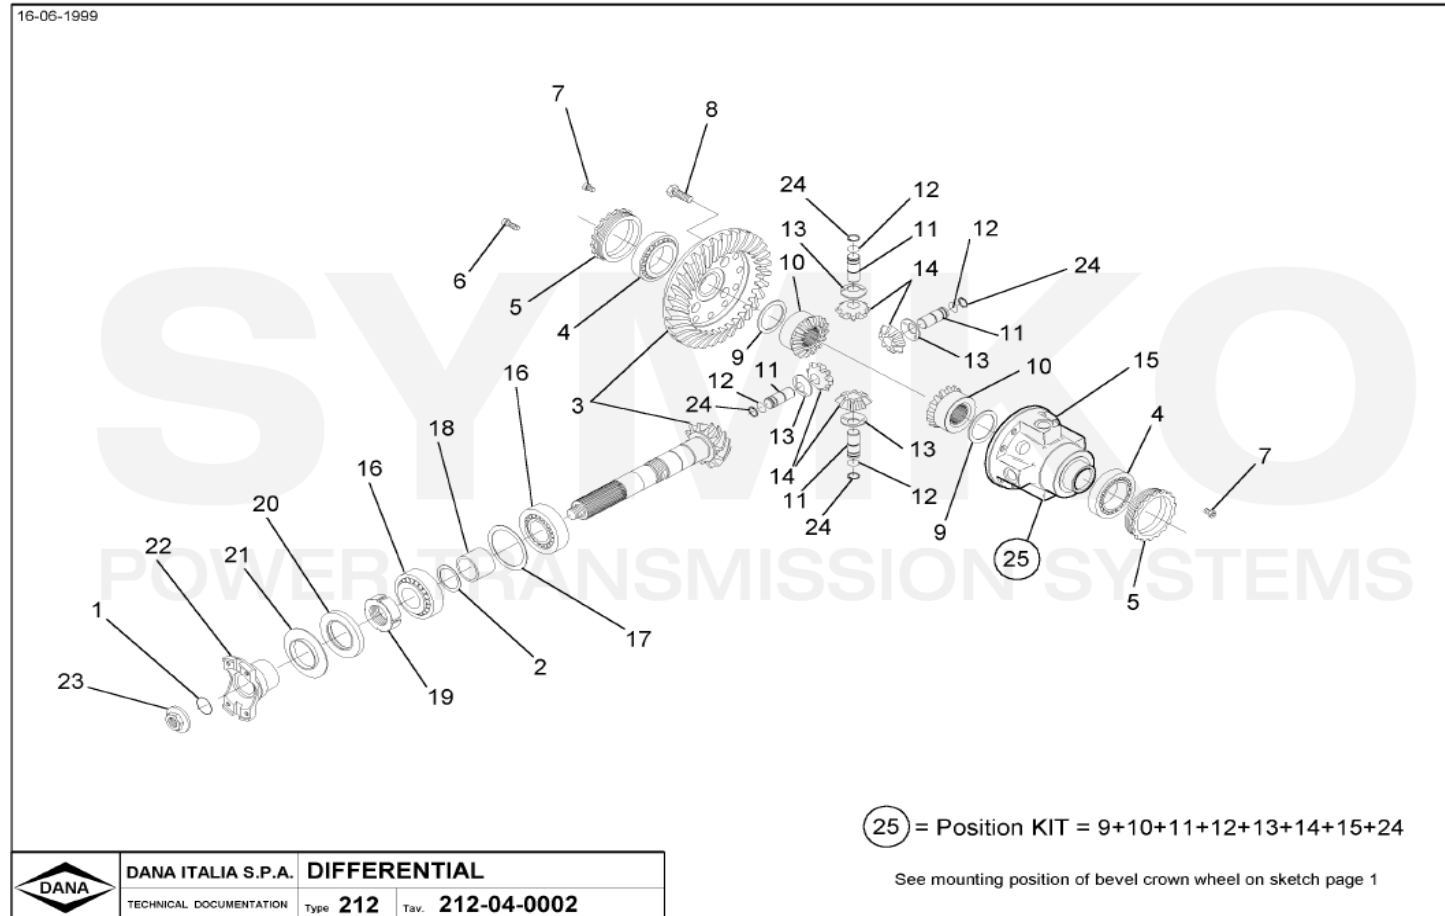

VUES PONT DANA N° 212-221

Vue N°2

**SYMKO – Parc d’activité de Tournebride – 23 Rue de la Guillauderie 44118
LA CHEVROLIERE**

Tél : 02 51 70 13 13 - fax : 02 51 70 04 04

contact@symko.fr

www.symko.fr