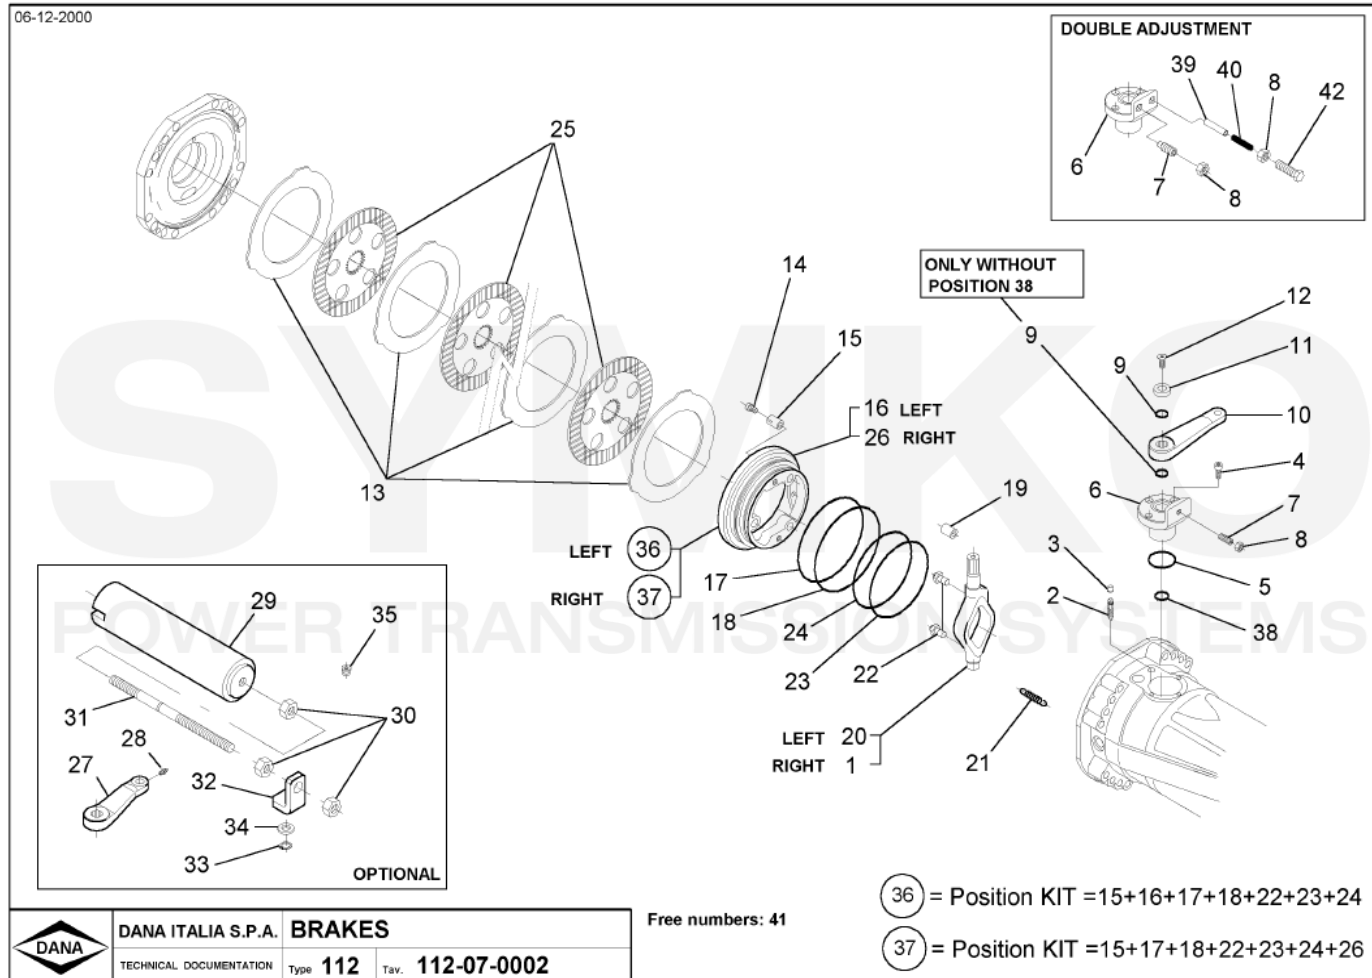

SYMKO

POWER TRANSMISSION SYSTEMS

VUES PONT DANA N° 212-221

Vue N°4

**SYMKO – Parc d'activité de Tournebride – 23 Rue de la Guillauderie 44118
LA CHEVROLIERE**

Tél : 02 51 70 13 13 - fax : 02 51 70 04 04

contact@symko.fr

www.symko.fr