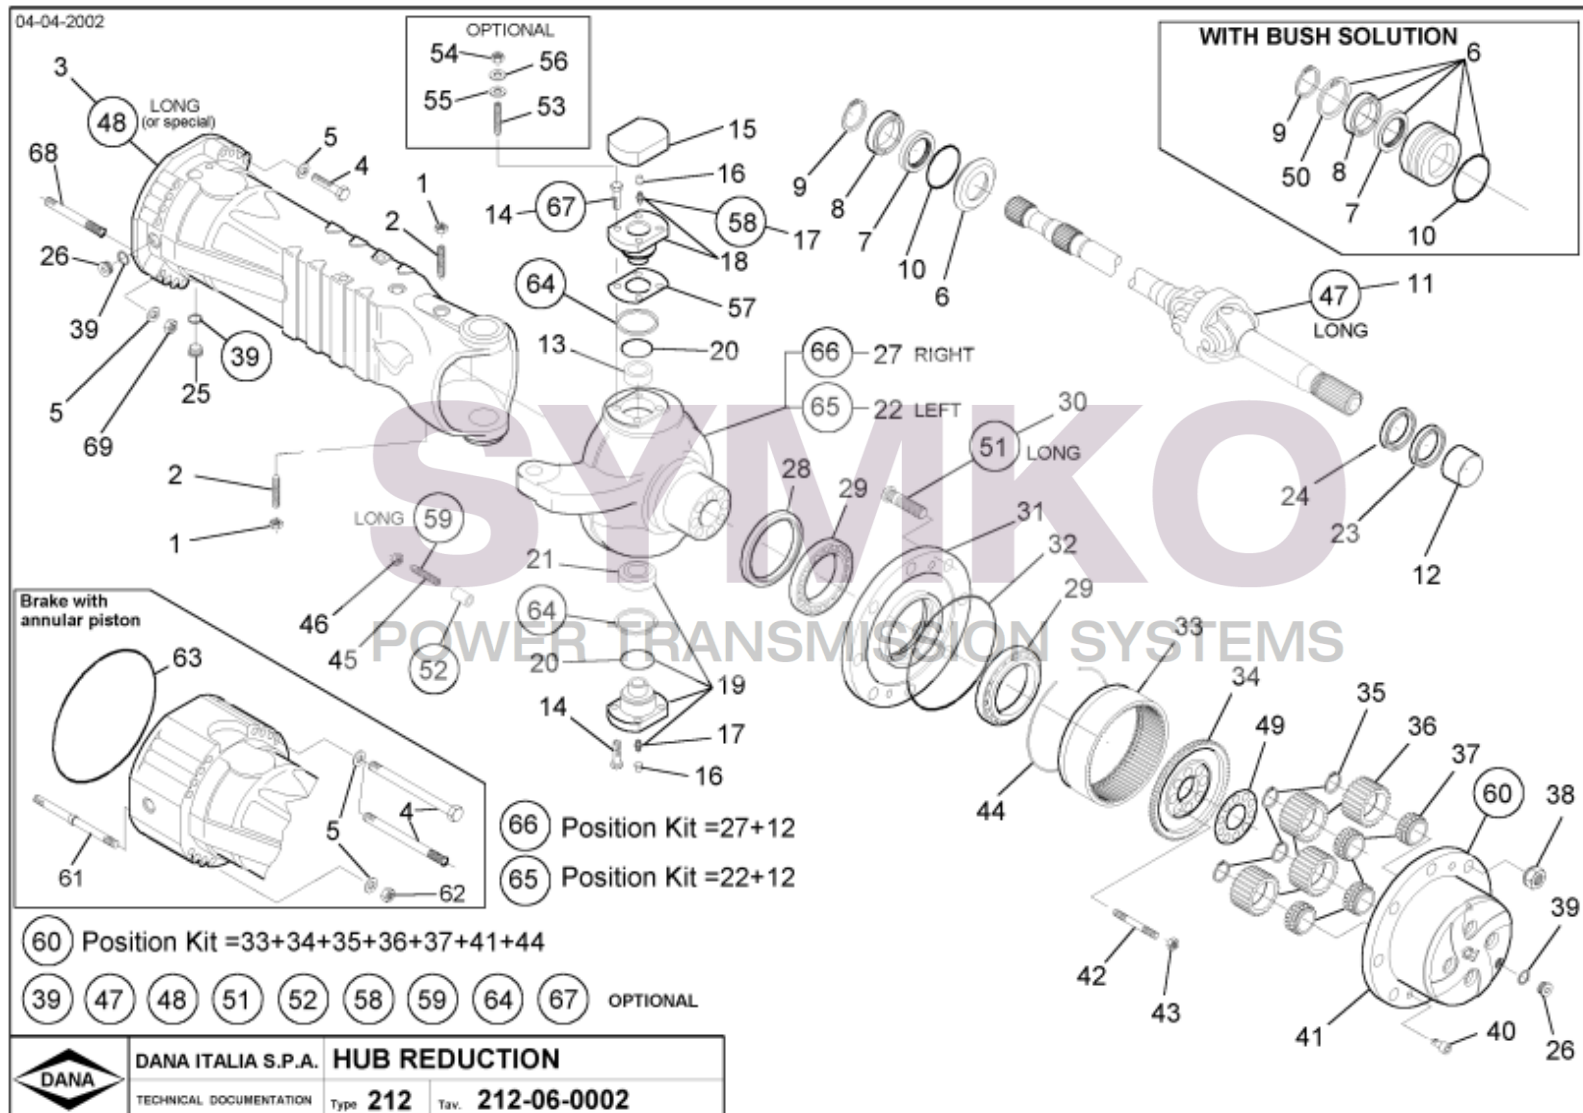

SYMKO

POWER TRANSMISSION SYSTEMS

VUES PONT DANA 212/222
Vue N°3

SYMKO – Parc d'activité de Tournebride – 23 Rue de la Guillauderie 44118

LA CHEVROLIERE

Tél : 02 51 70 13 13

contact@symko.fr

www.symko.fr