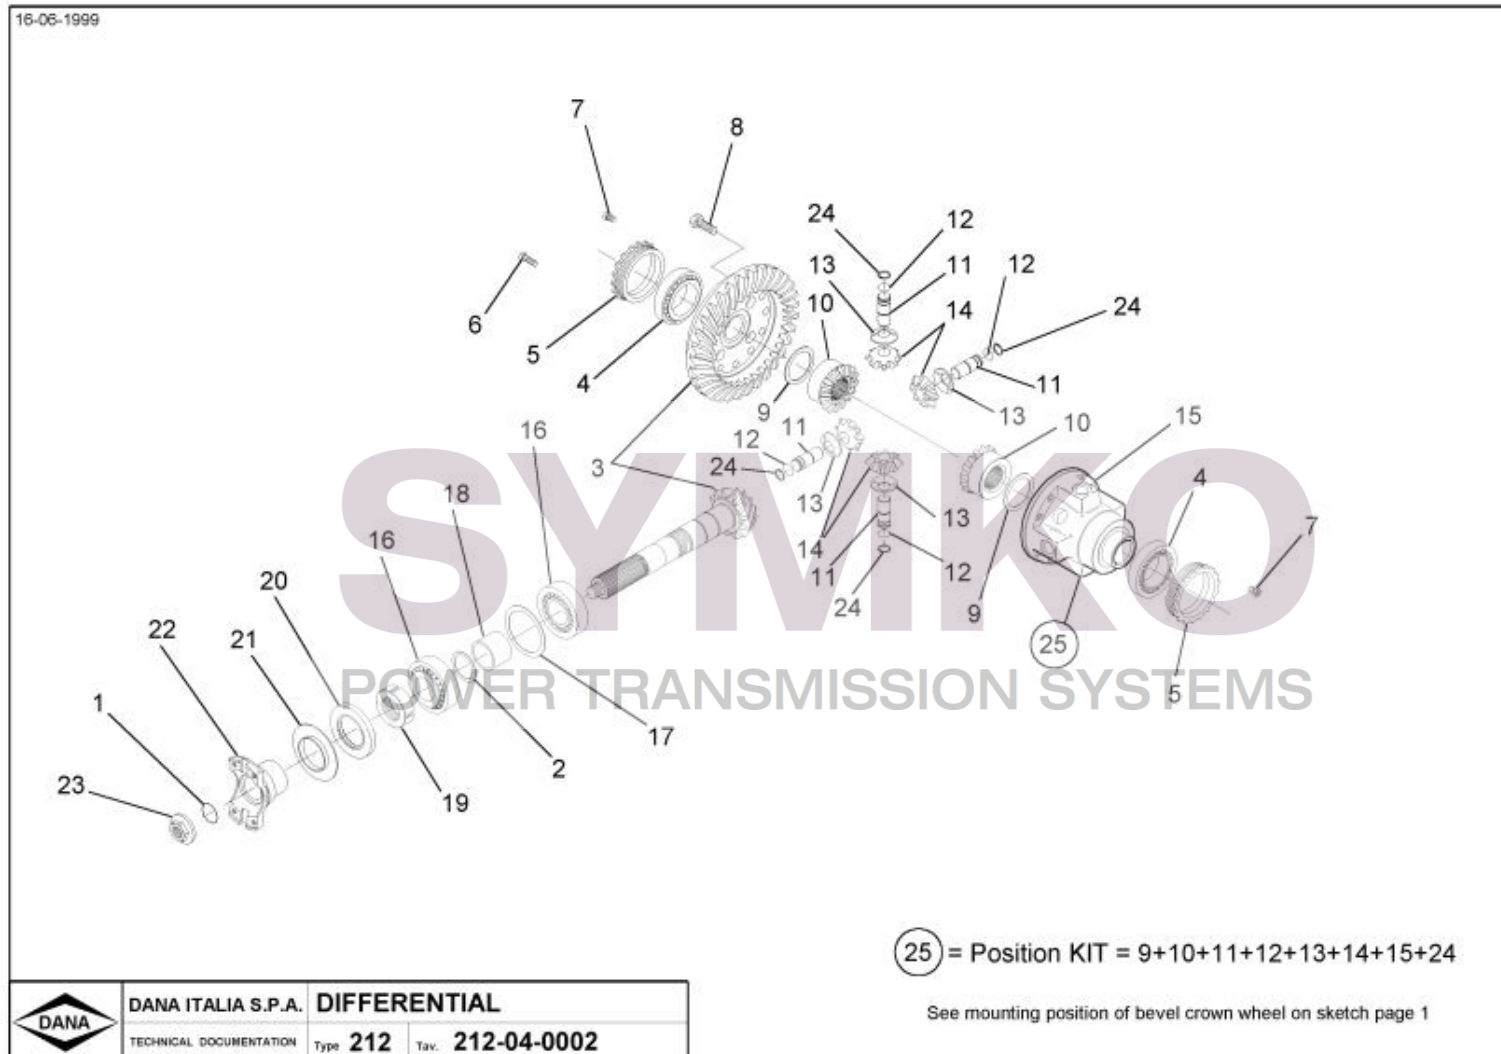

SYMKO

POWER TRANSMISSION SYSTEMS

VUES PONT DANA 212/222
Vue N°2

SYMKO – Parc d'activité de Tournebride – 23 Rue de la Guillauderie 44118

LA CHEVROLIERE

Tél : 02 51 70 13 13

contact@symko.fr

www.symko.fr