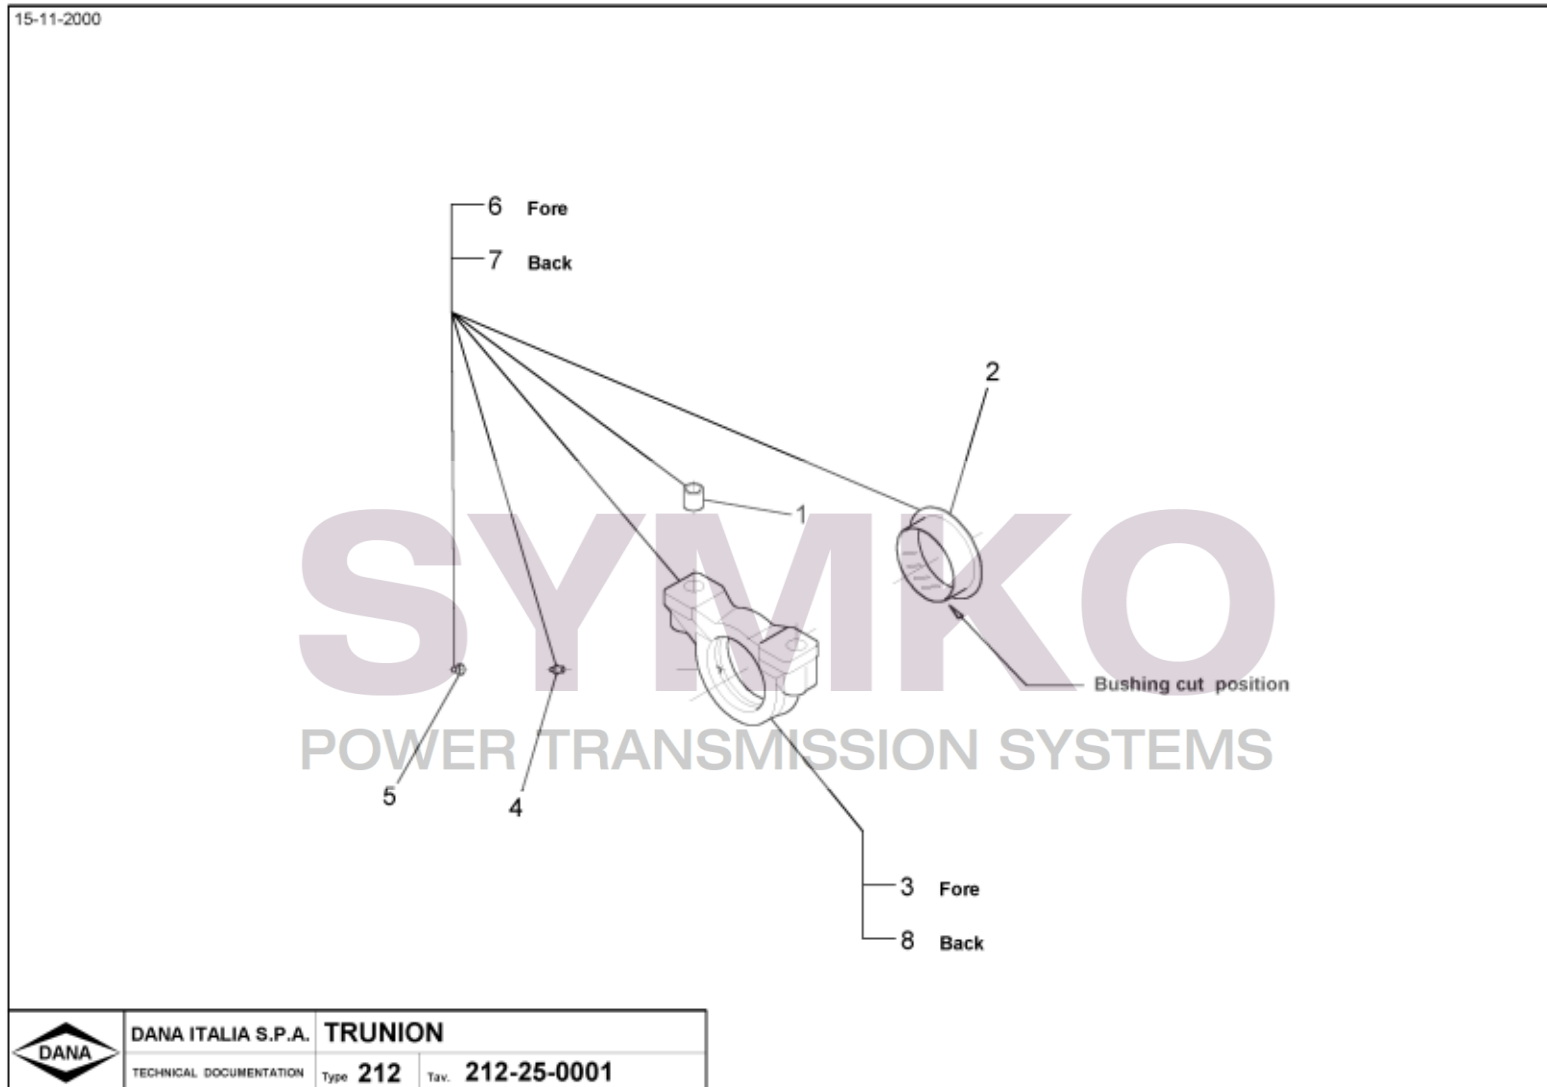

SYMKO

POWER TRANSMISSION SYSTEMS

VUES PONT DANA 212/222
Vue N°5

SYMKO – Parc d’activité de Tournebride – 23 Rue de la Guillauderie 44118
LA CHEVROLIERE

Tél : 02 51 70 13 13

contact@symko.fr

www.symko.fr

VUES PONT DANA 212/222
Vue N° 6