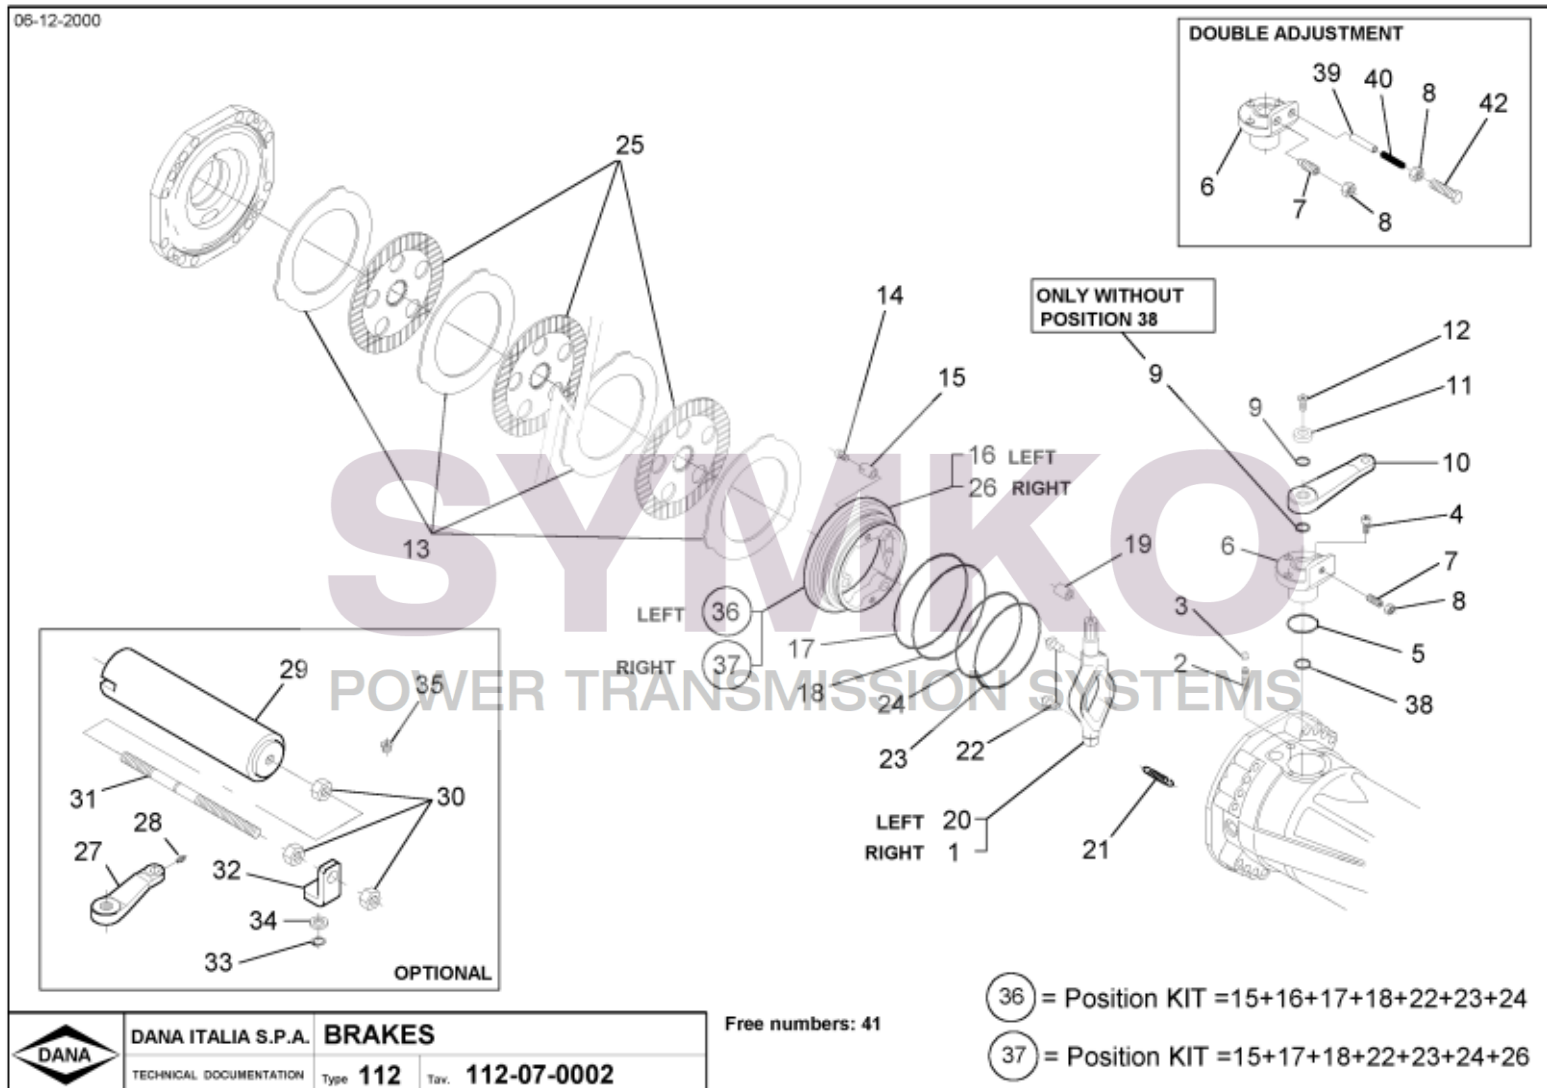

SYMKO

POWER TRANSMISSION SYSTEMS

VUES PONT DANA 212/222
Vue N°4

SYMKO – Parc d'activité de Tournebride – 23 Rue de la Guillauderie 44118

LA CHEVROLIERE

Tél : 02 51 70 13 13

contact@symko.fr

www.symko.fr