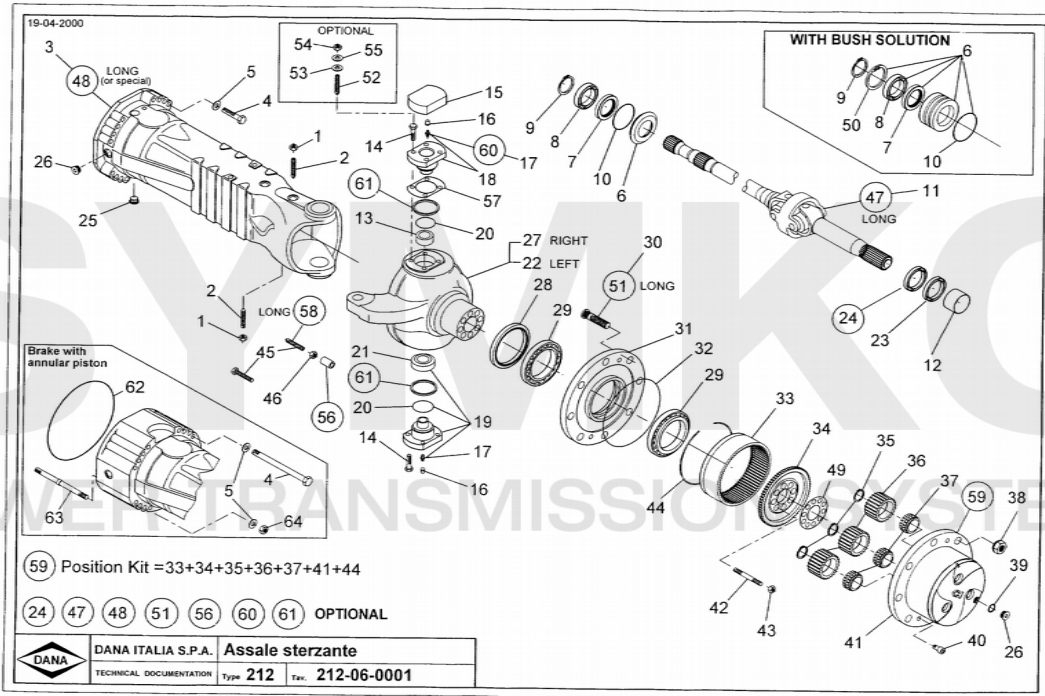

VUES PONT DANA N° 212-245

Vue N°3