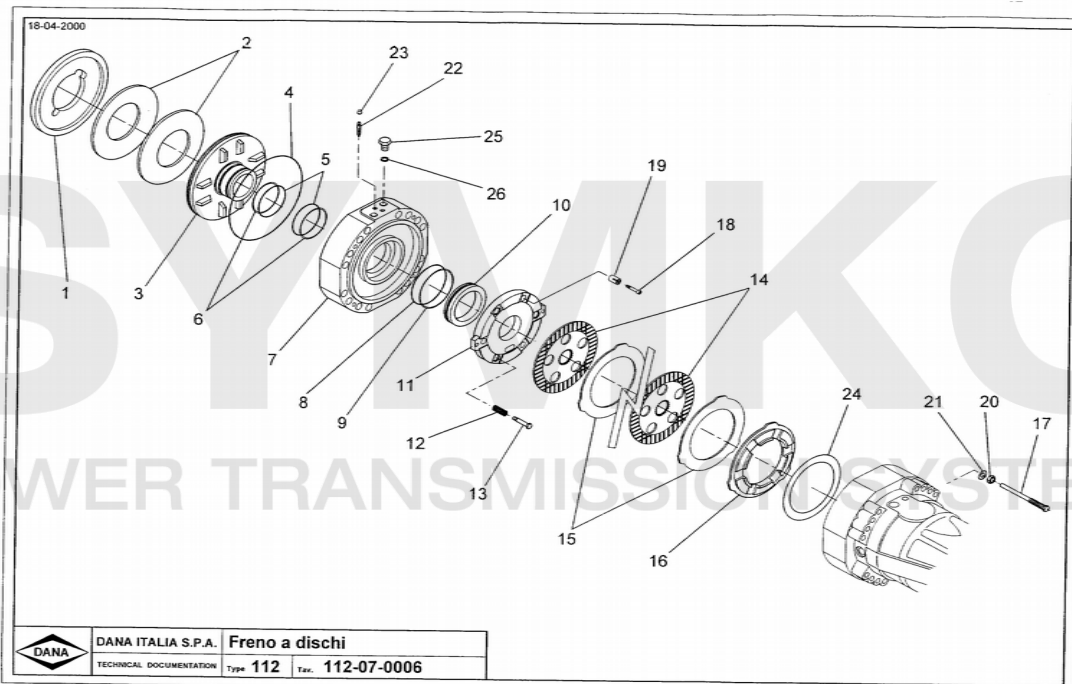

Vue N°4

SYMKO – Parc d'activité de Tournebride – 23 Rue de la Guillauderie 44118
LA CHEVROLIERE

Tél : 02 51 70 13 13 - fax : 02 51 70 04 04

contact@symko.fr

www.symko.fr