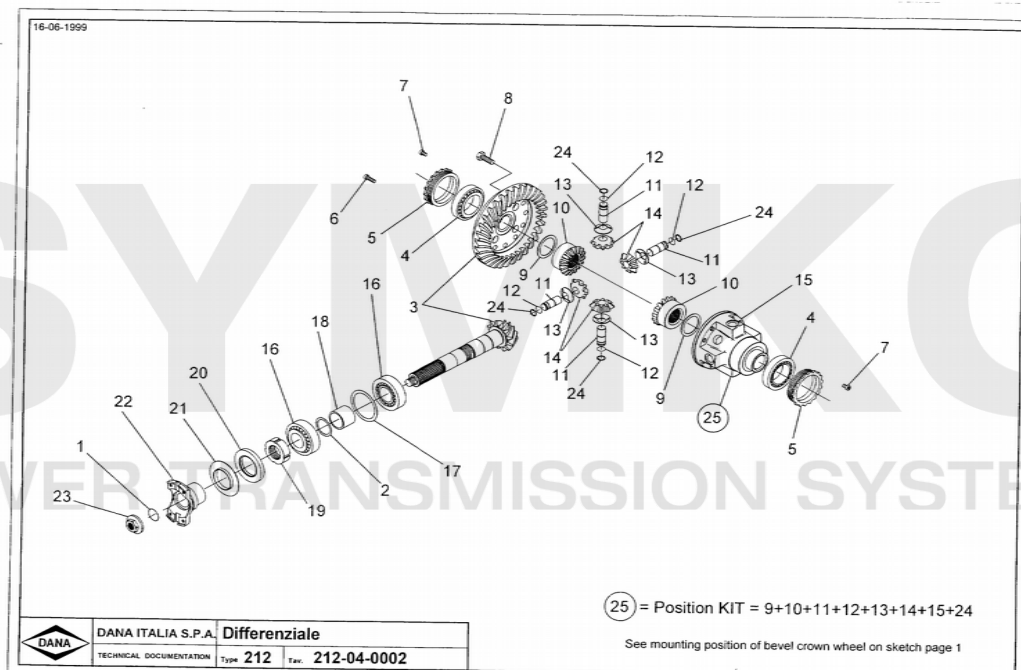

VUES PONT DANA N° 212-245

Vue N°1

Vue N°2

SYMKO – Parc d'activité de Tournebride – 23 Rue de la Guillauderie 44118
 LA CHEVROLIERE

Tél : 02 51 70 13 13 - fax : 02 51 70 04 04

contact@symko.fr

www.symko.fr

VUES PONT DANA N° 212-245