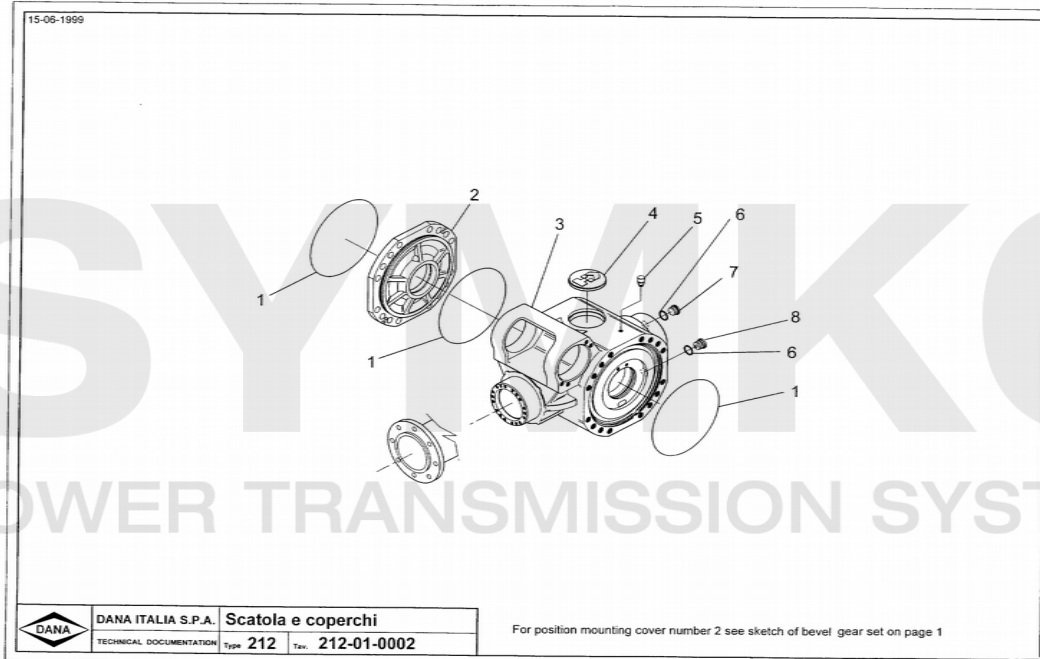

VUES PONT DANA N° 212-245

Vue N°1

Vue N°2

SYMKO – Parc d'activité de Tournebride – 23 Rue de la Guillauderie 44118
 LA CHEVROLIERE

Tél : 02 51 70 13 13 - fax : 02 51 70 04 04

contact@symko.fr

www.symko.fr

VUES PONT DANA N° 212-245