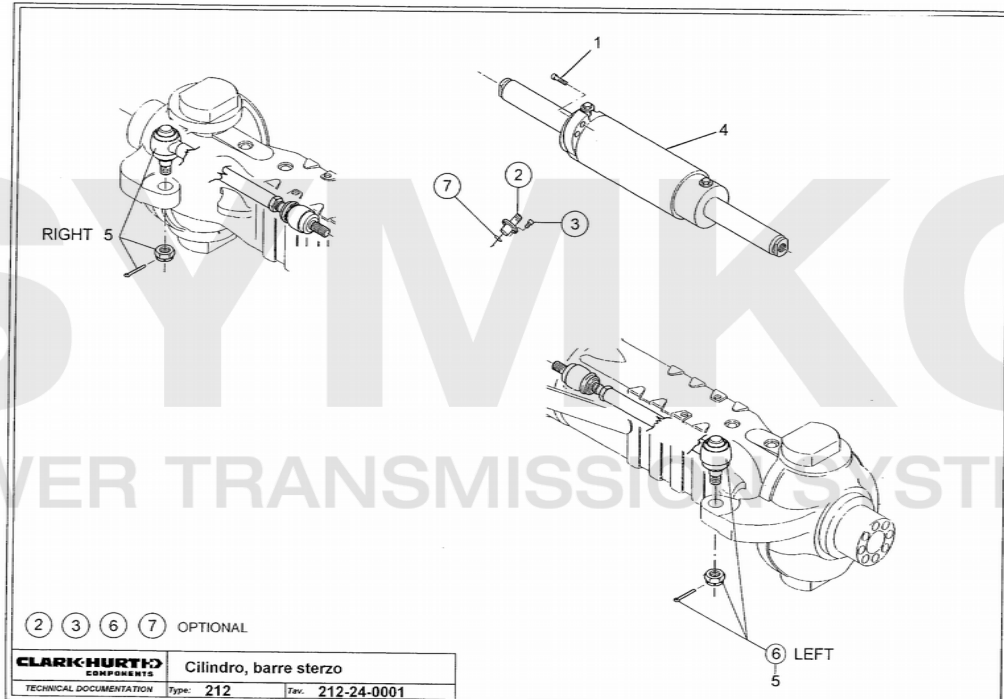

Vue N°3

Vue N°4

SYMKO – Parc d'activité de Tournebride – 23 Rue de la Guillauderie 44118
LA CHEVROLIERE

Tél : 02 51 70 13 13 - fax : 02 51 70 04 04

contact@symko.fr

www.symko.fr

VUES PONT DANA N° 212-245

Vue N°5