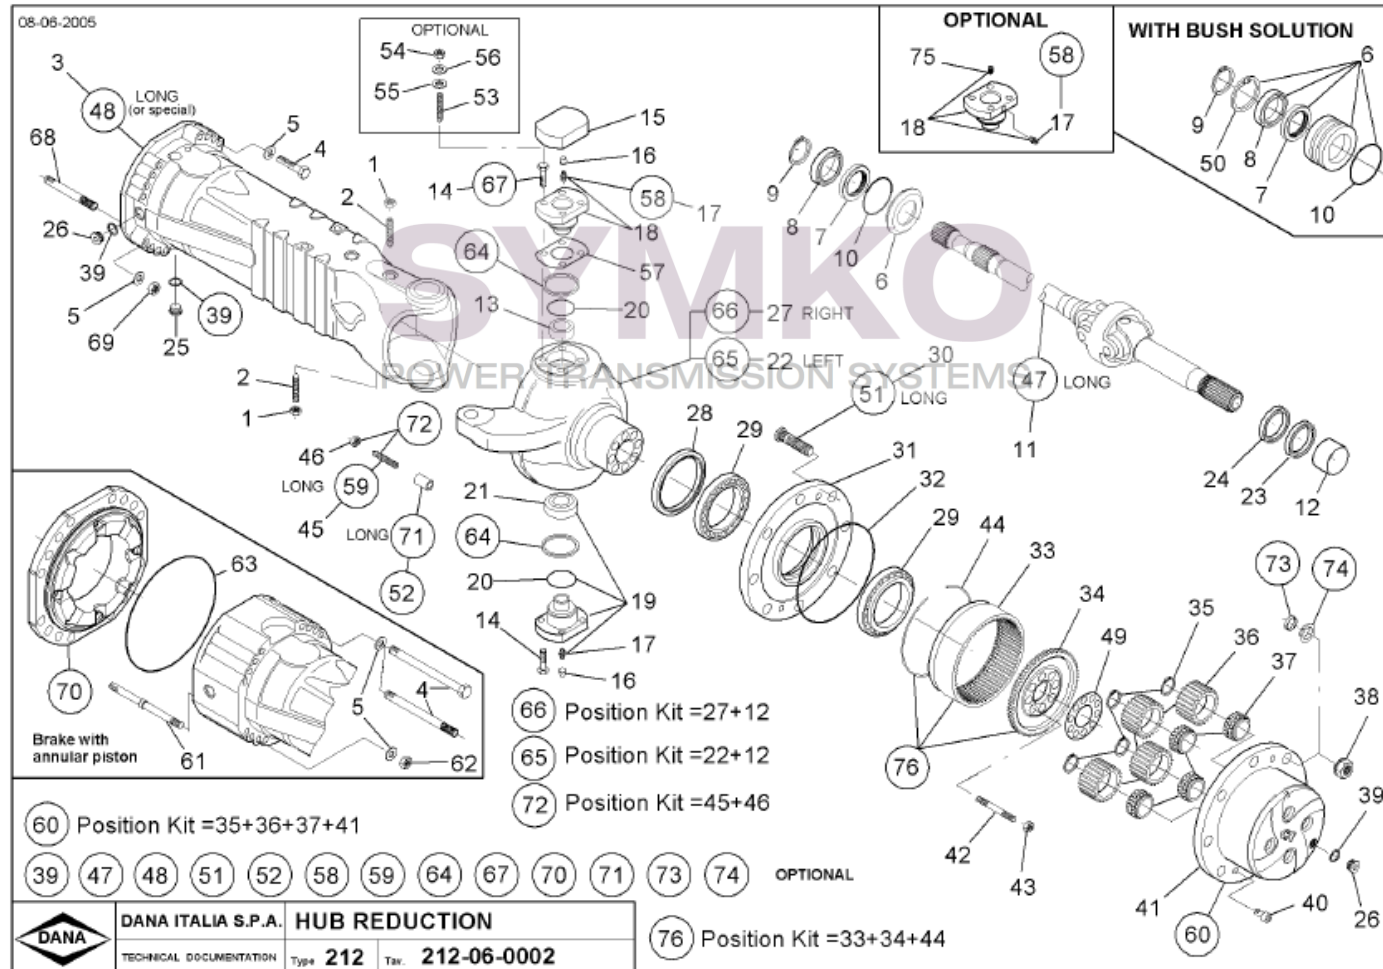

contact@symko.fr

www.symko.fr

SYMKO

POWER TRANSMISSION SYSTEMS

VUES PONT DANA N° 212-314

Vue N°3

SYMKO – Parc d’activité de Tournebride – 23 Rue de la Guillauderie 44118
LA CHEVROLIERE

Tél : 02 51 70 13 13 - fax : 02 51 70 04 04