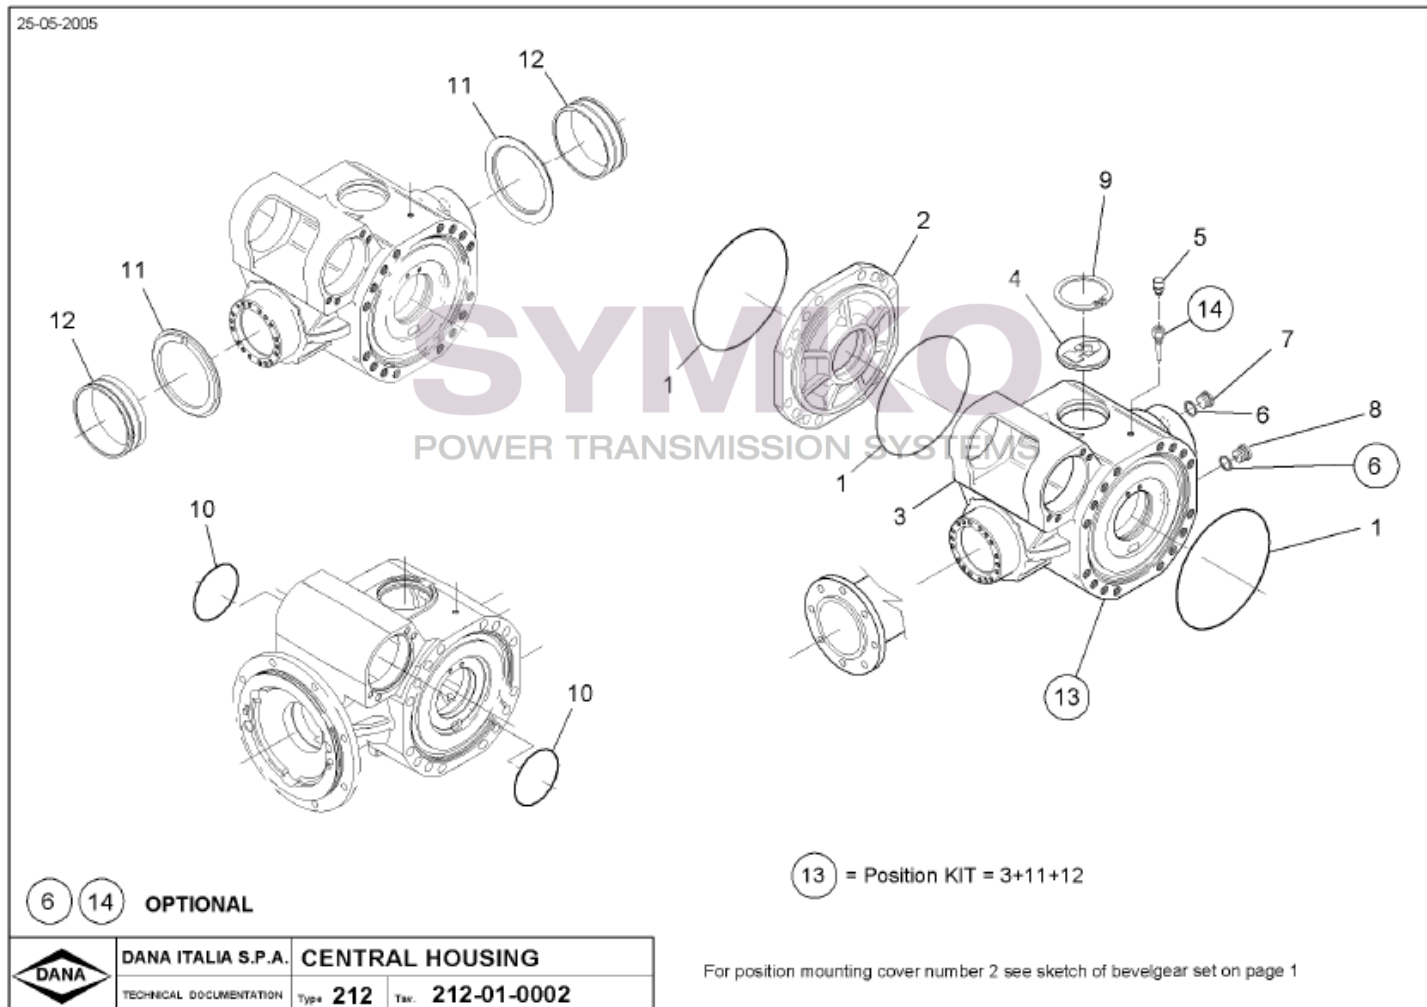

SYMKO

POWER TRANSMISSION SYSTEMS

VUES PONT DANA N° 212-314

Vue N°1

**SYMKO – Parc d’activité de Tournebride – 23 Rue de la Guillauderie 44118
LA CHEVROLIERE**

Tél : 02 51 70 13 13 - fax : 02 51 70 04 04

contact@symko.fr