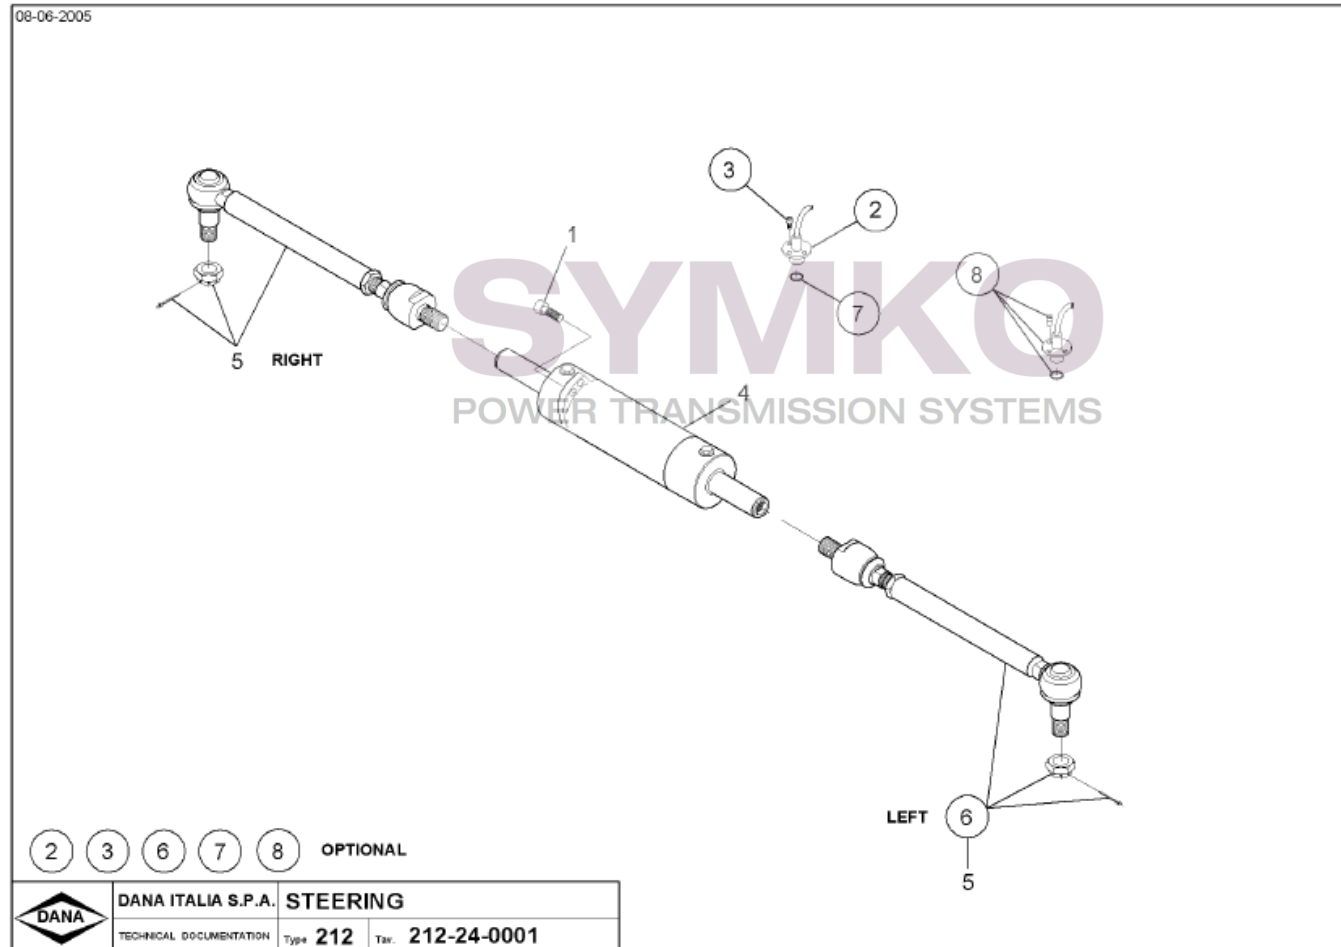

contact@symko.fr

www.symko.fr

SYMKO

POWER TRANSMISSION SYSTEMS

VUES PONT DANA N° 212-314

Vue N°5

SYMKO – Parc d’activité de Tournebride – 23 Rue de la Guillauderie 44118
LA CHEVROLIERE

Tél : 02 51 70 13 13 - fax : 02 51 70 04 04