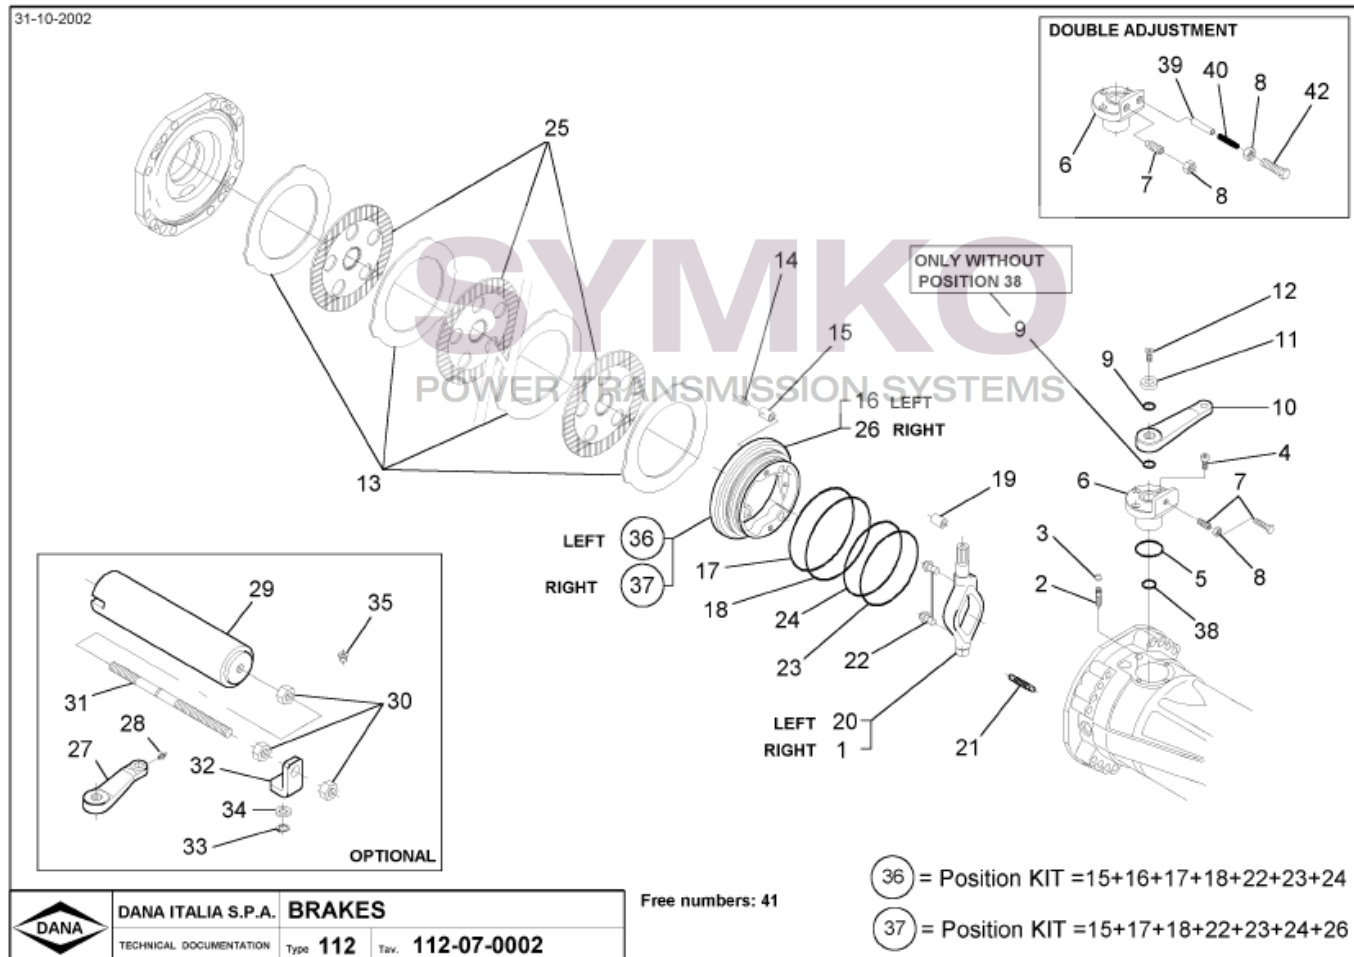

contact@symko.fr

www.symko.fr

SYMKO

POWER TRANSMISSION SYSTEMS

VUES PONT DANA N° 212-314

Vue N°4

SYMKO – Parc d’activité de Tournebride – 23 Rue de la Guillauderie 44118
 LA CHEVROLIERE

Tél : 02 51 70 13 13 - fax : 02 51 70 04 04