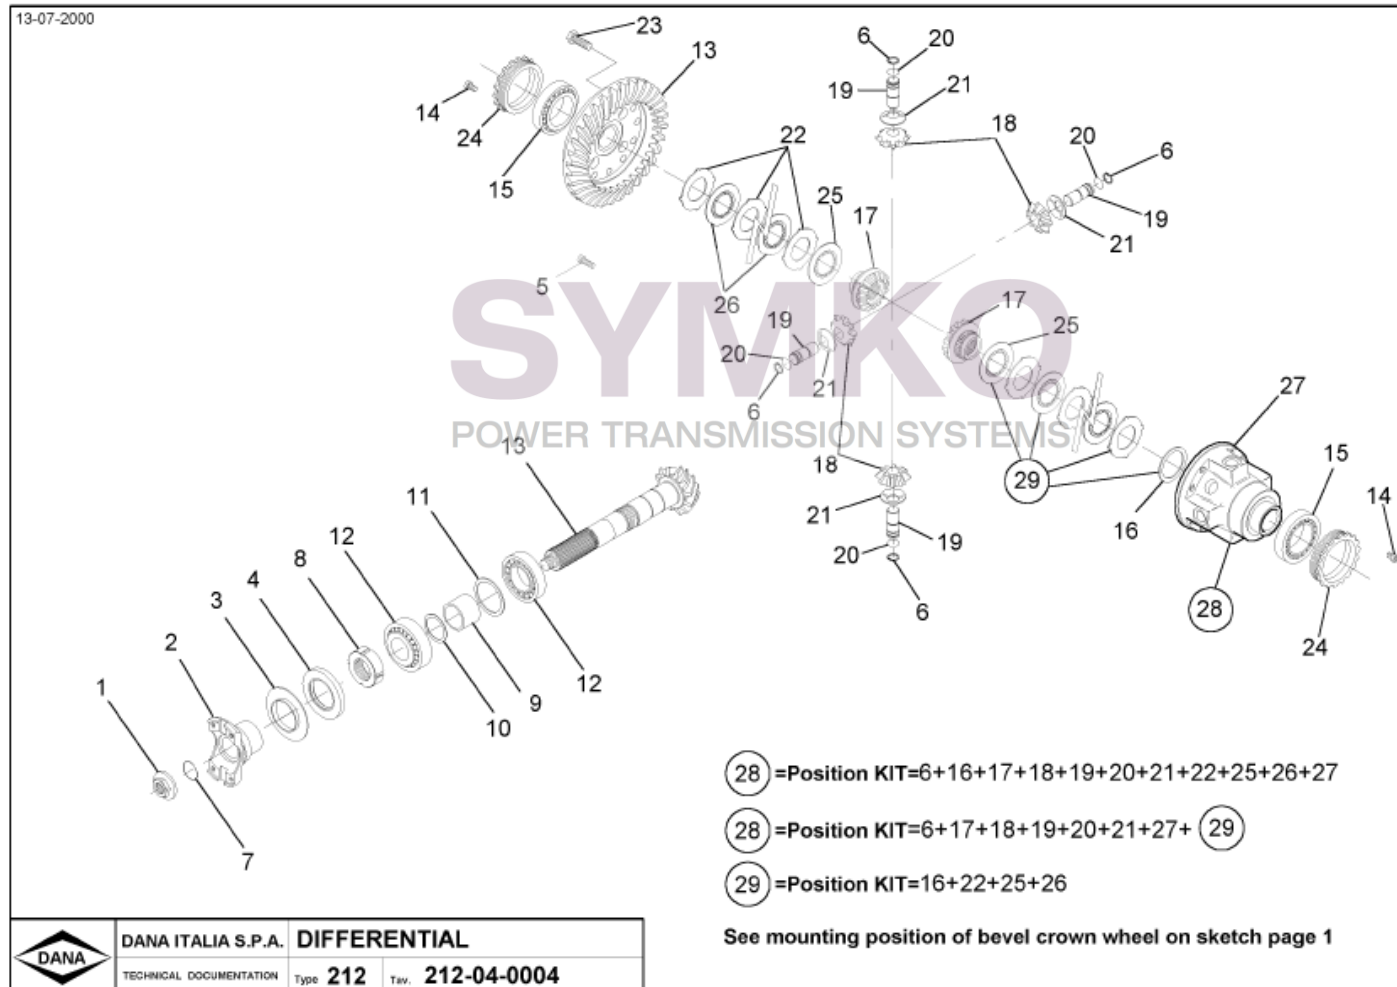

SYMKO

POWER TRANSMISSION SYSTEMS

VUES PONT DANA N° 212-314

Vue N°2

SYMKO – Parc d’activité de Tournebride – 23 Rue de la Guillauderie 44118
LA CHEVROLIERE

Tél : 02 51 70 13 13 - fax : 02 51 70 04 04

contact@symko.fr

www.symko.fr