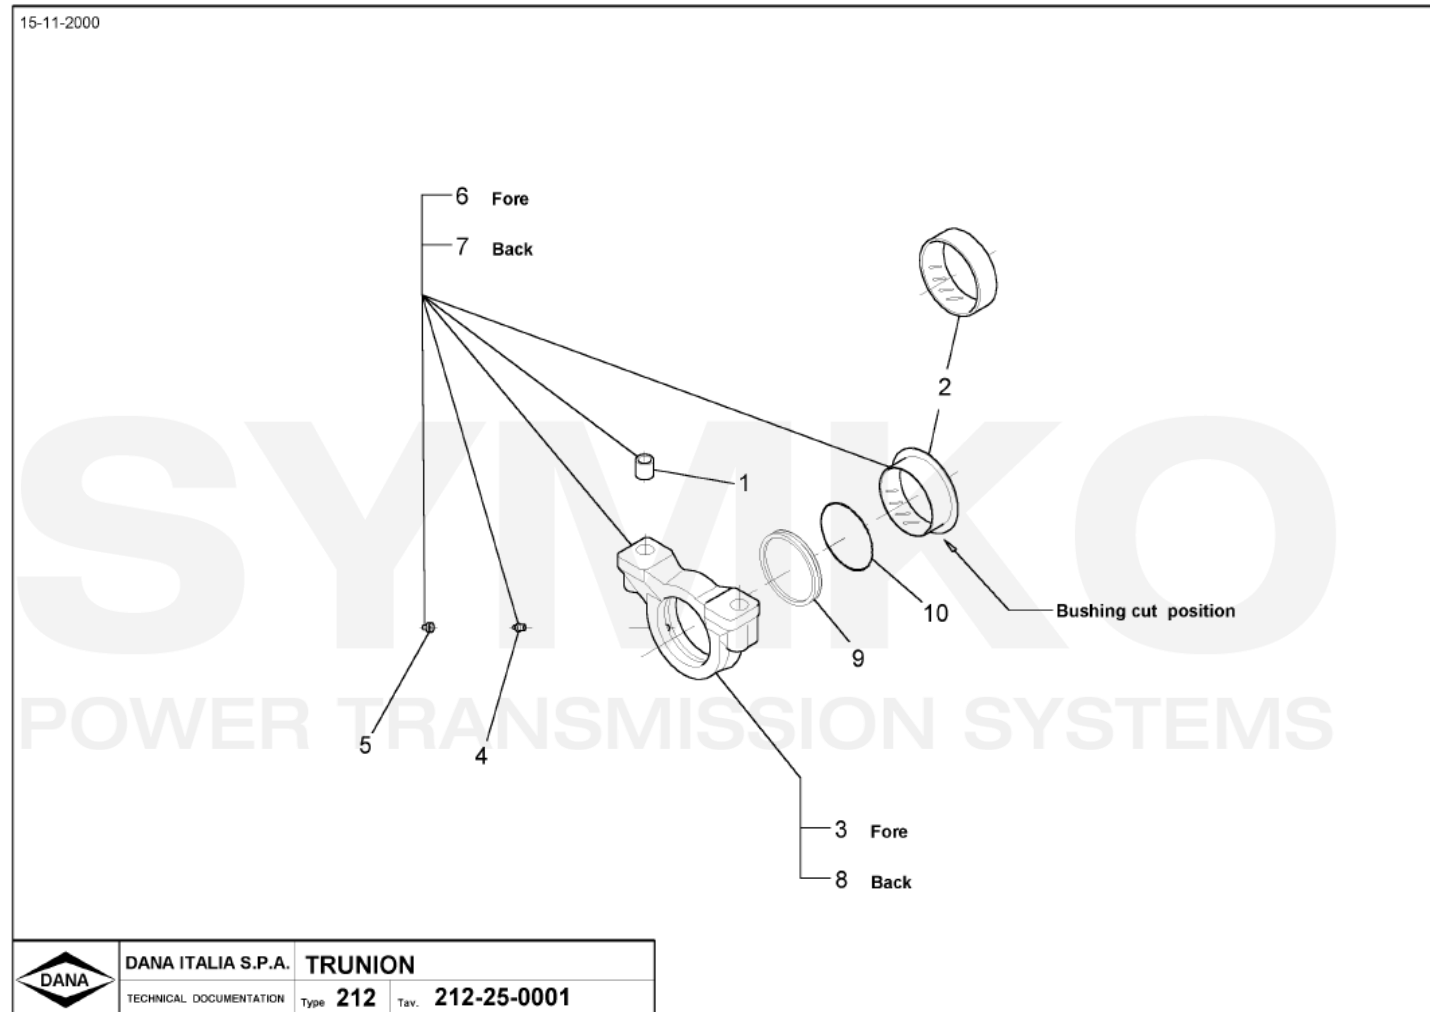

VUES PONT DANA N° 212-315

Vue N°6

SYMKO – Parc d'activité de Tournebride – 23 Rue de la Guillauderie 44118
LA CHEVROLIERE

Tél : 02 51 70 13 13 - fax : 02 51 70 04 04

contact@symko.fr

www.symko.fr