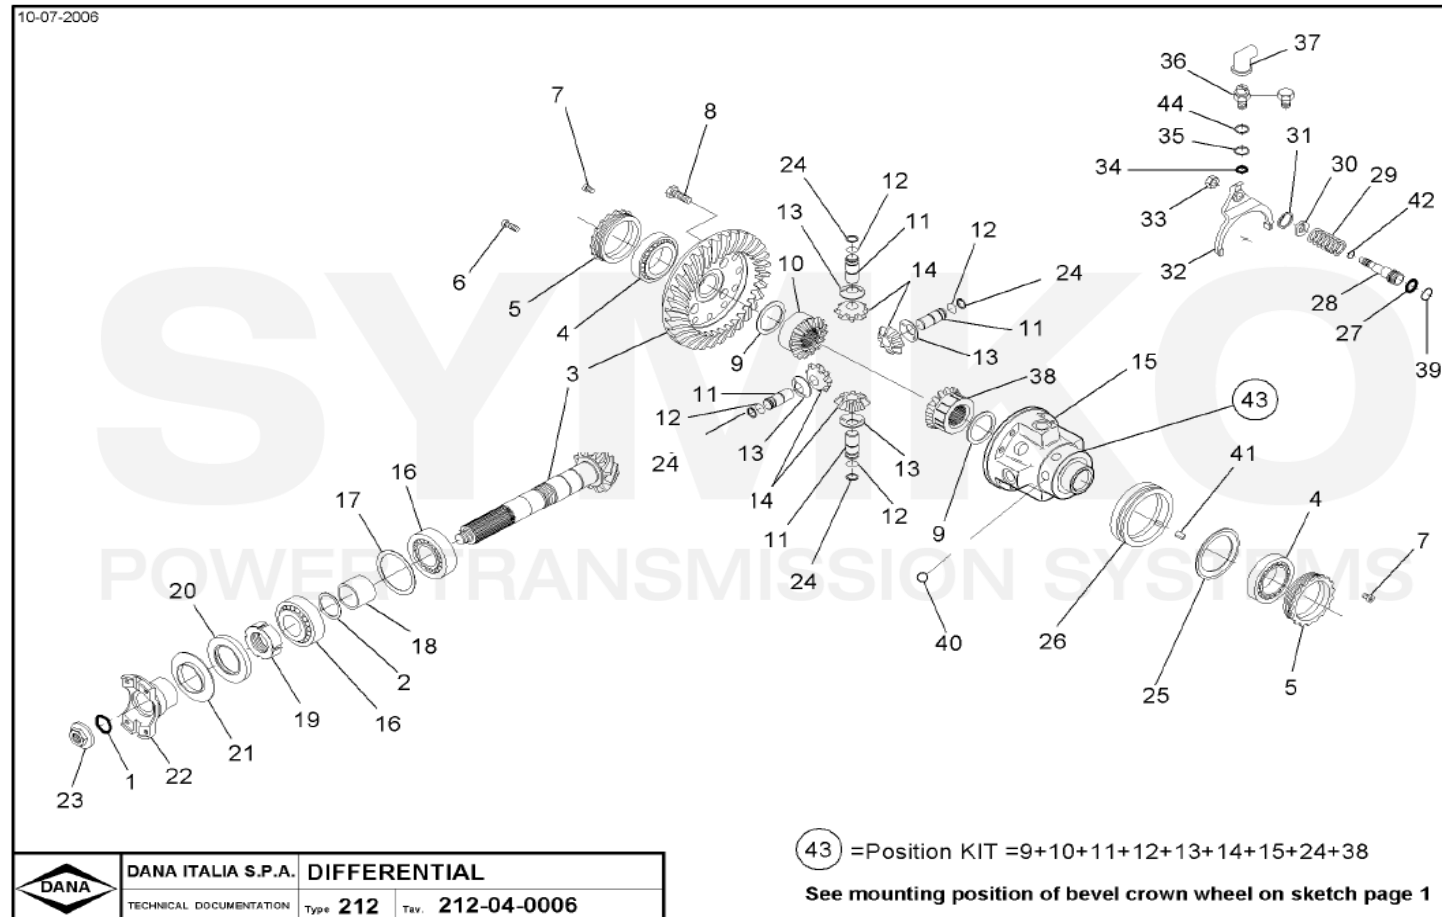

VUES PONT DANA N° 212-315

Vue N°2

SYMKO – Parc d’activité de Tournebride – 23 Rue de la Guillauderie 44118
LA CHEVROLIERE

Tél : 02 51 70 13 13 - fax : 02 51 70 04 04

contact@symko.fr

www.symko.fr