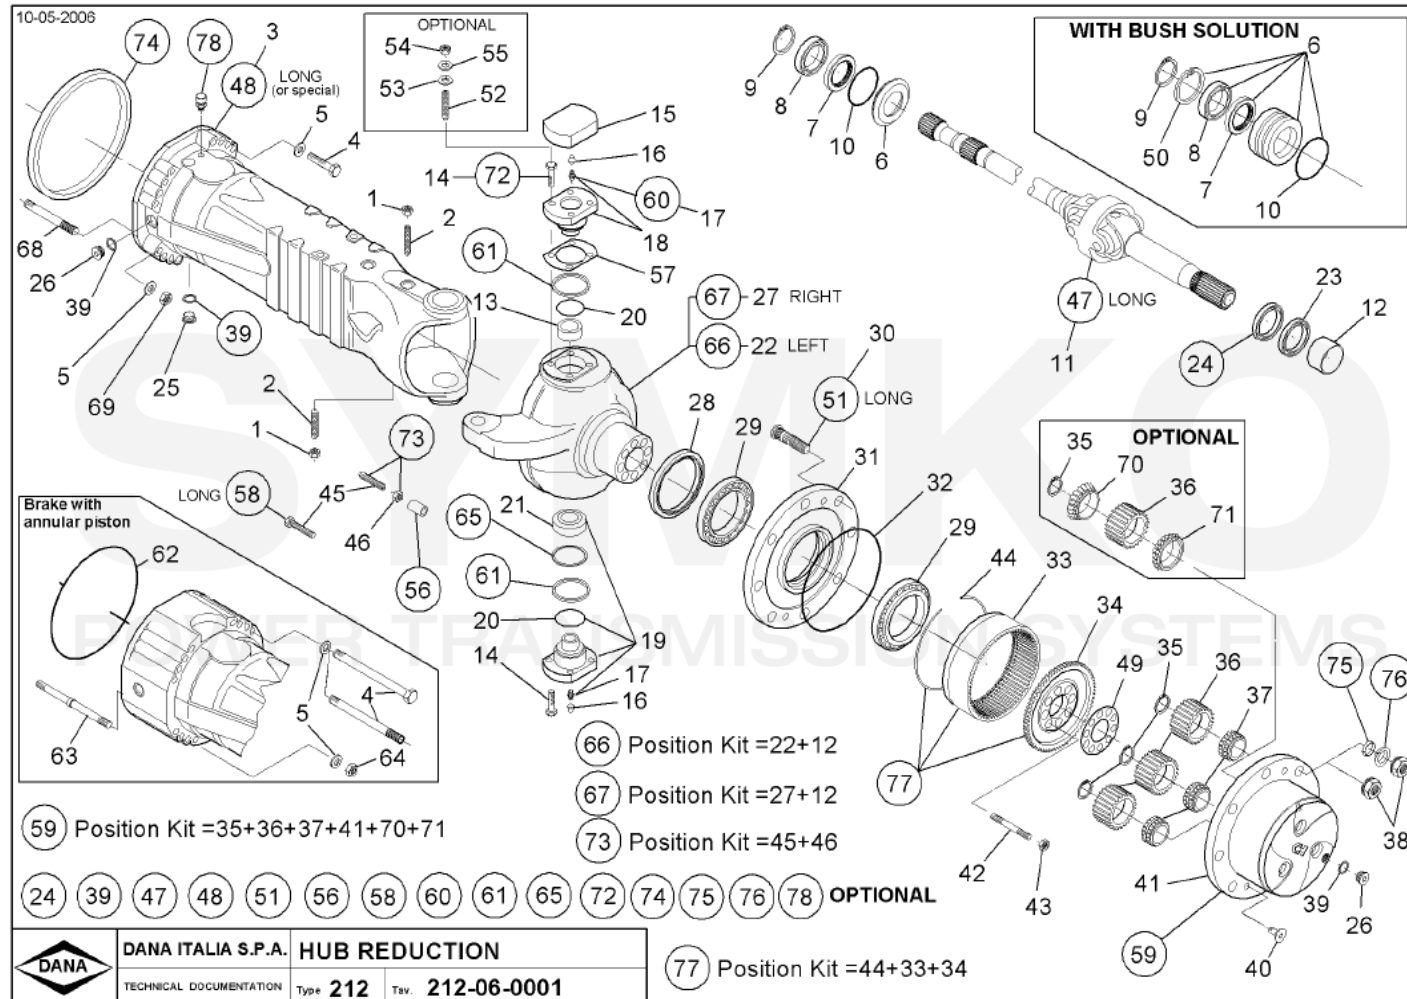

SYMKO

POWER TRANSMISSION SYSTEMS

VUES PONT DANA N° 212-315

Vue N°3

SYMKO – Parc d’activité de Tournebride – 23 Rue de la Guillauderie 44118
LA CHEVROLIERE

Tél : 02 51 70 13 13 - fax : 02 51 70 04 04

contact@symko.fr

www.symko.fr