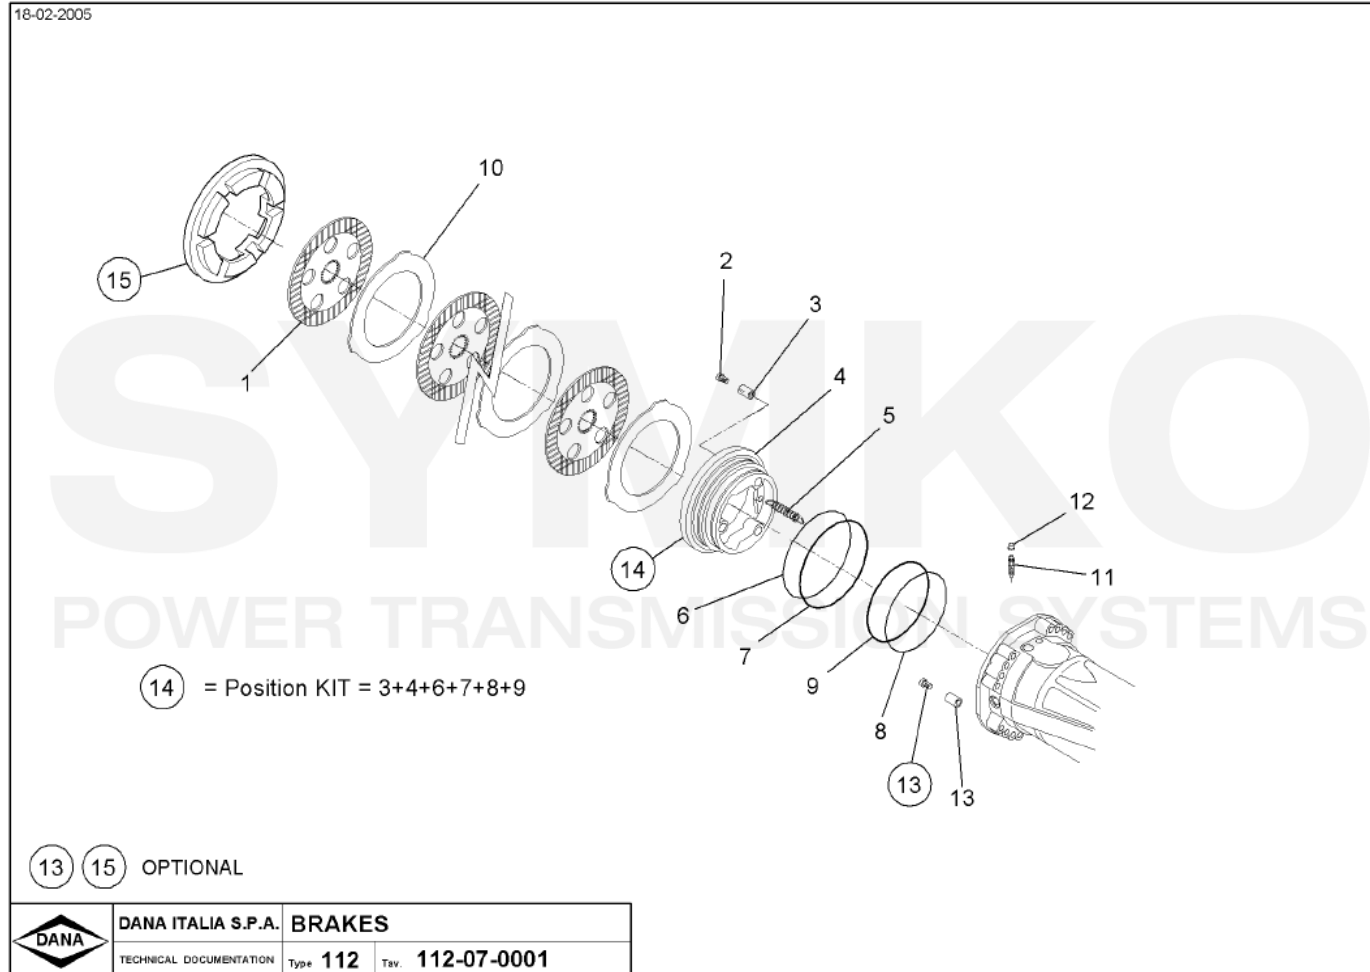

VUES PONT DANA N° 212-315

Vue N°4

**SYMKO – Parc d’activité de Tournebride – 23 Rue de la Guillauderie 44118
LA CHEVROLIERE**

Tél : 02 51 70 13 13 - fax : 02 51 70 04 04

contact@symko.fr

www.symko.fr