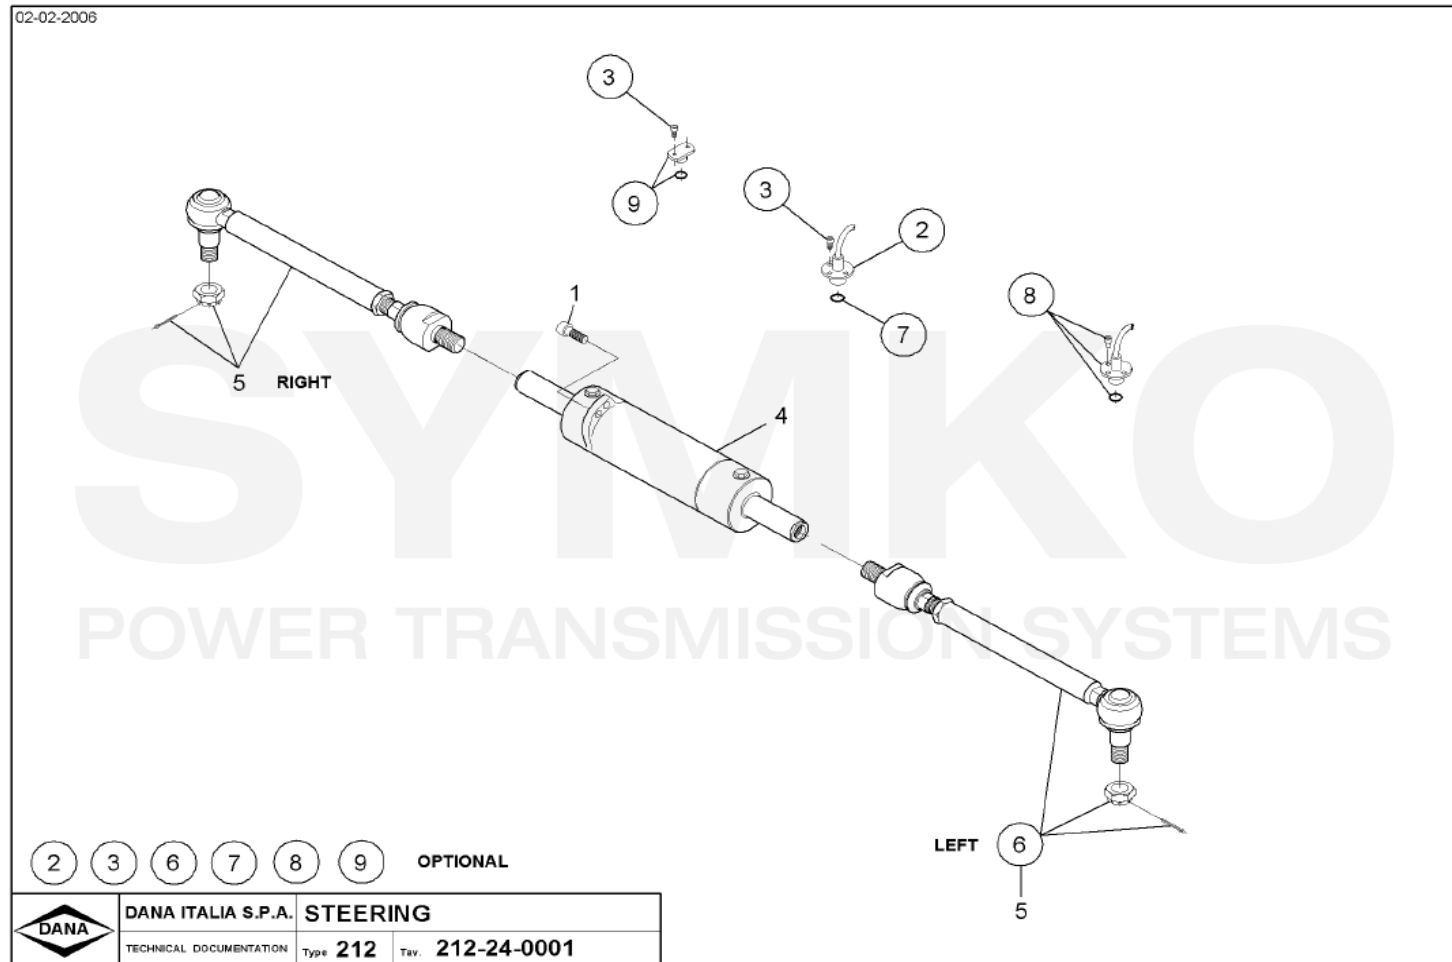

SYMKO

POWER TRANSMISSION SYSTEMS

VUES PONT DANA N° 212-315

Vue N°5

SYMKO – Parc d'activité de Tournebride – 23 Rue de la Guillauderie 44118
LA CHEVROLIERE

Tél : 02 51 70 13 13 - fax : 02 51 70 04 04

contact@symko.fr

www.symko.fr