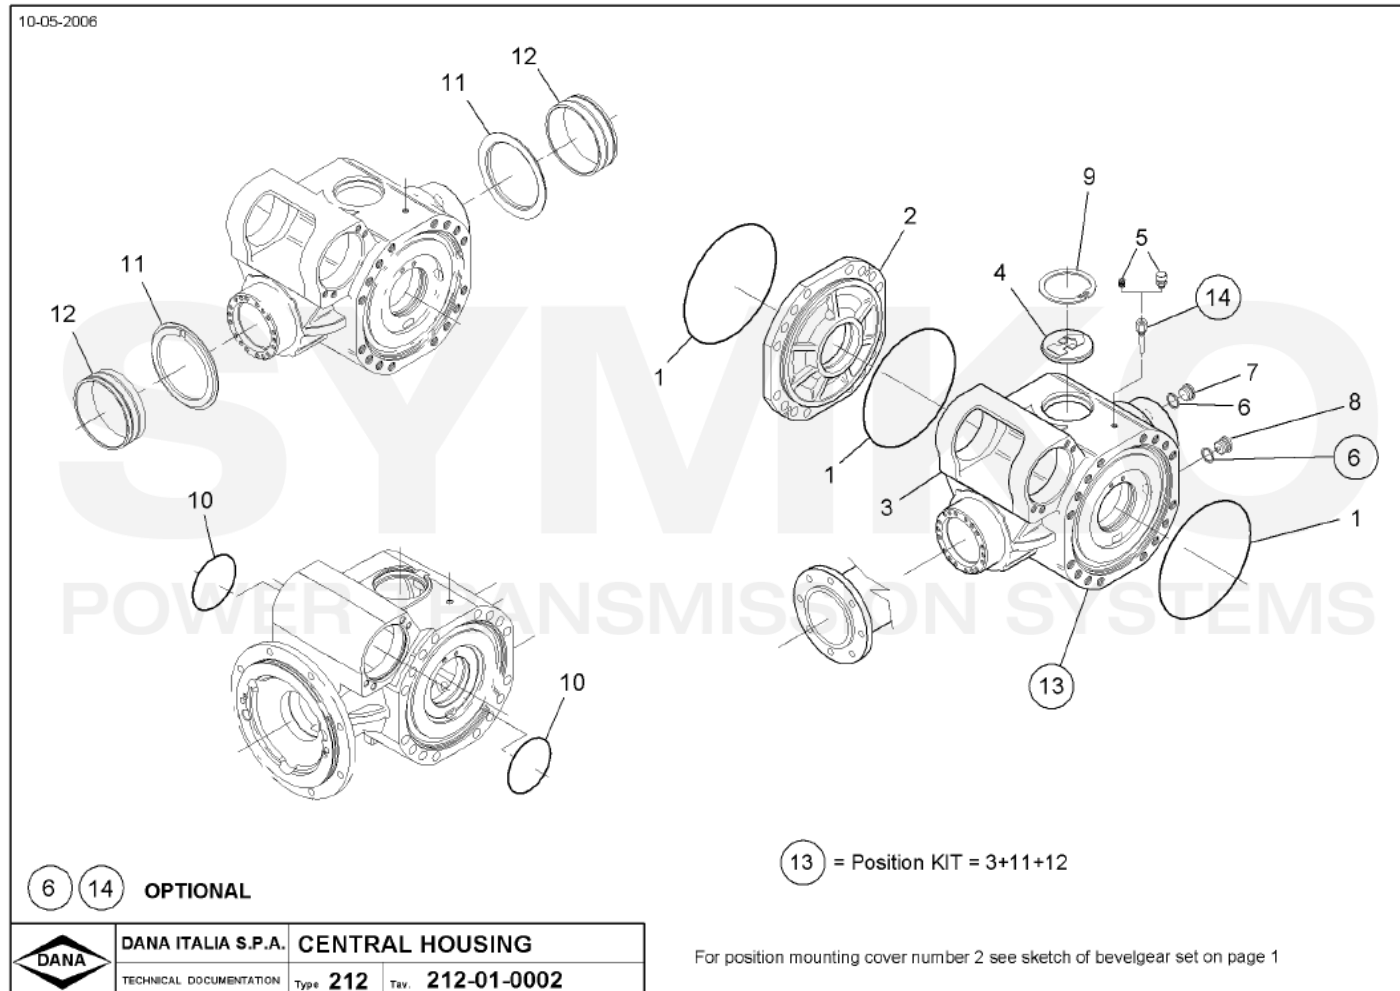

## VUES PONT DANA N° 212-315

Vue N°1

SYMKO – Parc d’activité de Tournebride – 23 Rue de la Guillauderie 44118  
LA CHEVROLIERE

Tél : 02 51 70 13 13 - fax : 02 51 70 04 04

[contact@symko.fr](mailto:contact@symko.fr)