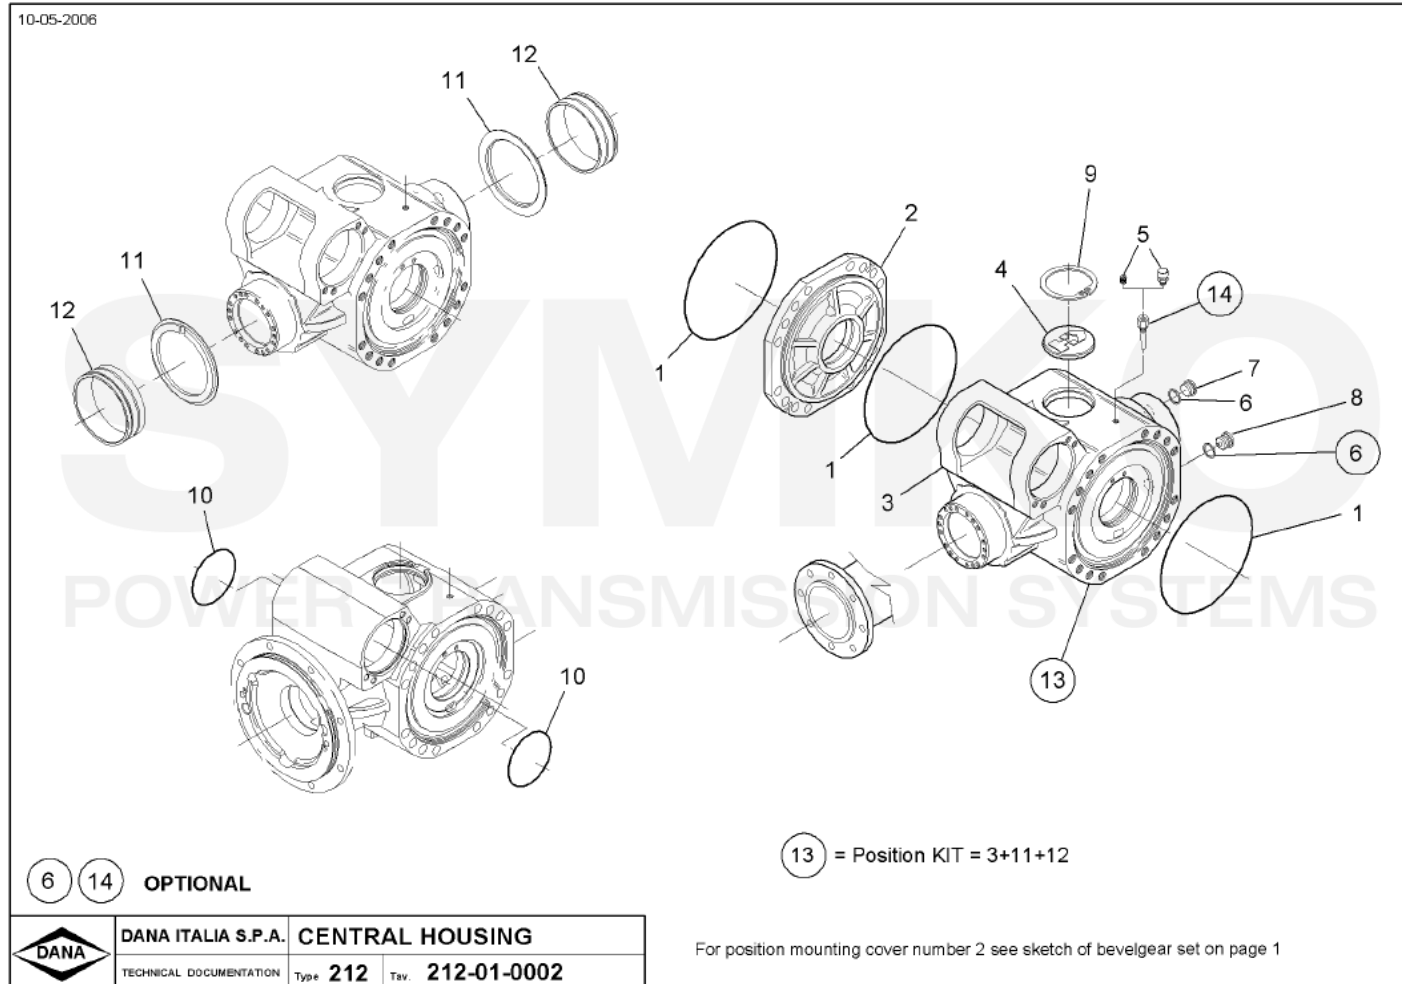

VUES PONT DANA N° 212-321

Vue N°1

**SYMKO – Parc d’activité de Tournebride – 23 Rue de la Guillauderie 44118
LA CHEVROLIERE**

Tél : 02 51 70 13 13 - fax : 02 51 70 04 04

contact@symko.fr

www.symko.fr

VUES PONT DANA N° 212-321