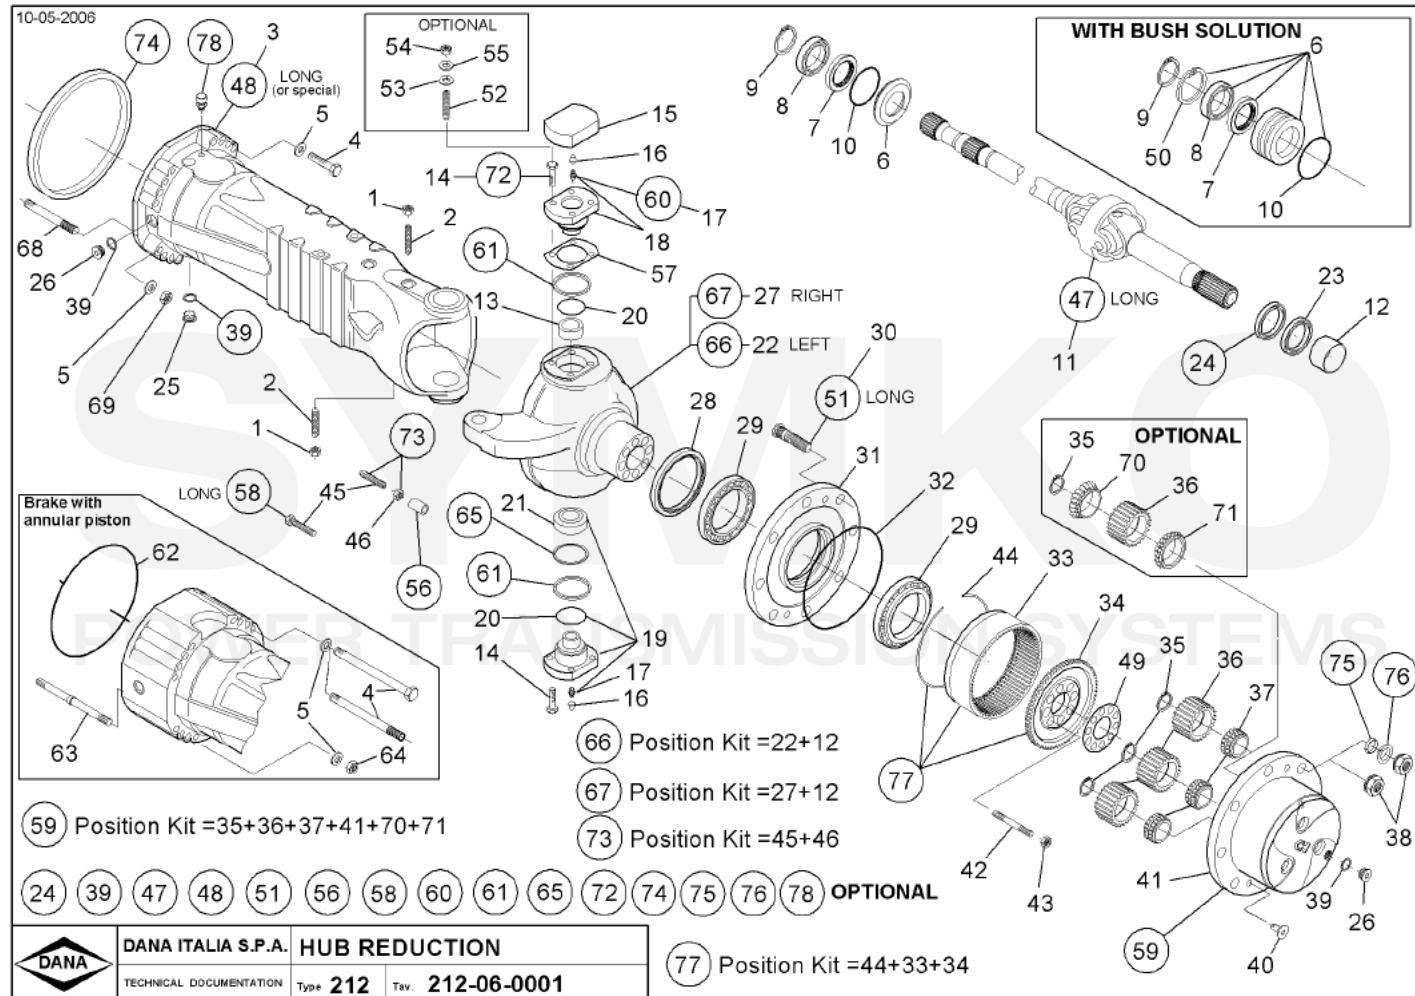

SYMKO

POWER TRANSMISSION SYSTEMS

VUES PONT DANA N° 212-321

Vue N°3

SYMKO – Parc d'activité de Tournebride – 23 Rue de la Guillauderie 44118
LA CHEVROLIERE

Tél : 02 51 70 13 13 - fax : 02 51 70 04 04

contact@symko.fr

www.symko.fr