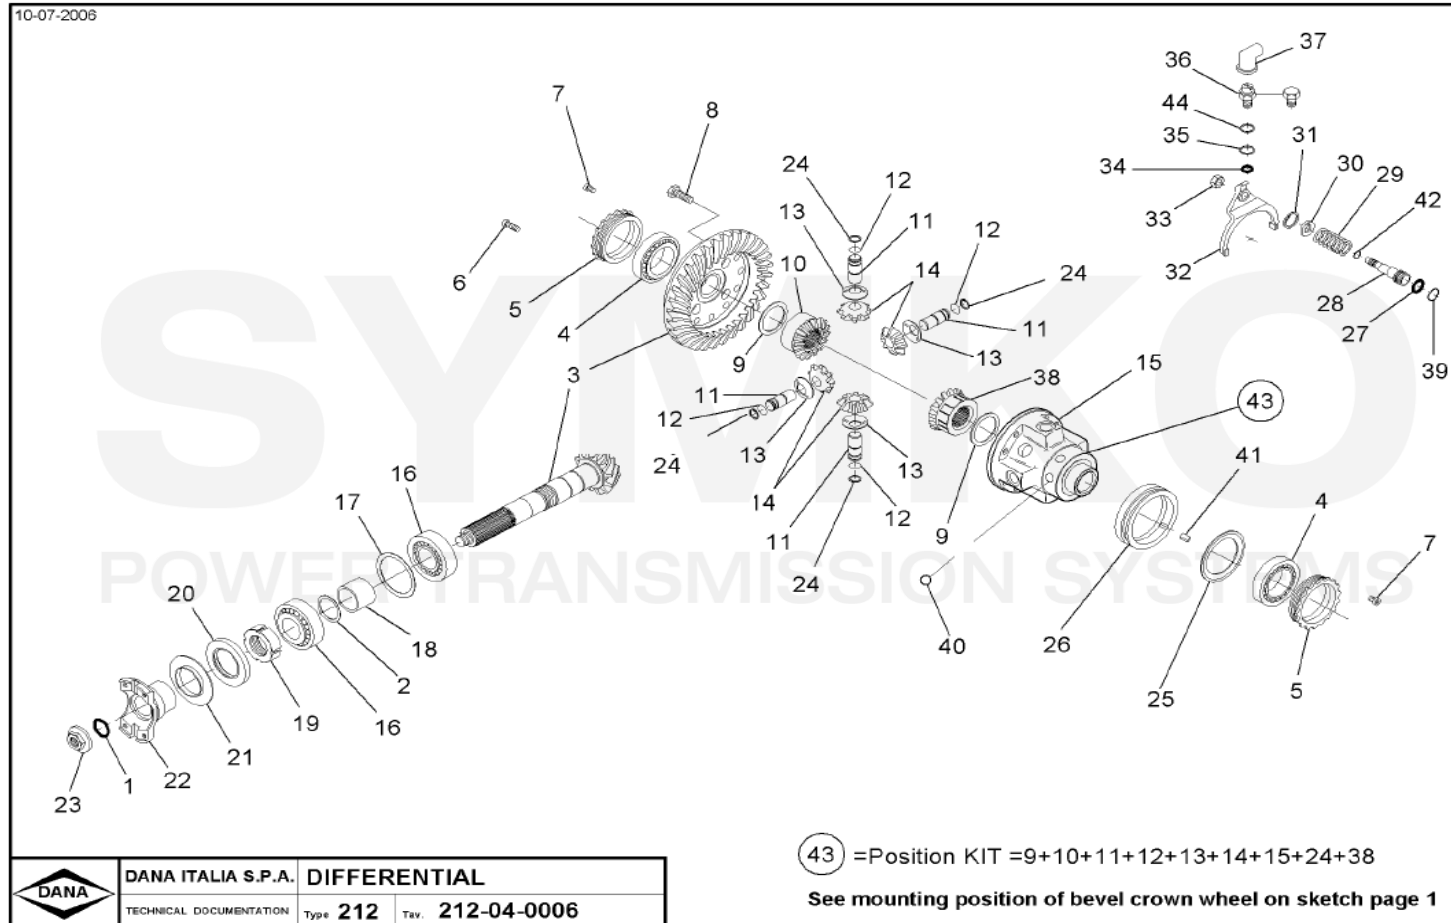

VUES PONT DANA N° 212-321

Vue N°2

SYMKO – Parc d’activité de Tournebride – 23 Rue de la Guillauderie 44118
LA CHEVROLIERE

Tél : 02 51 70 13 13 - fax : 02 51 70 04 04

contact@symko.fr

www.symko.fr