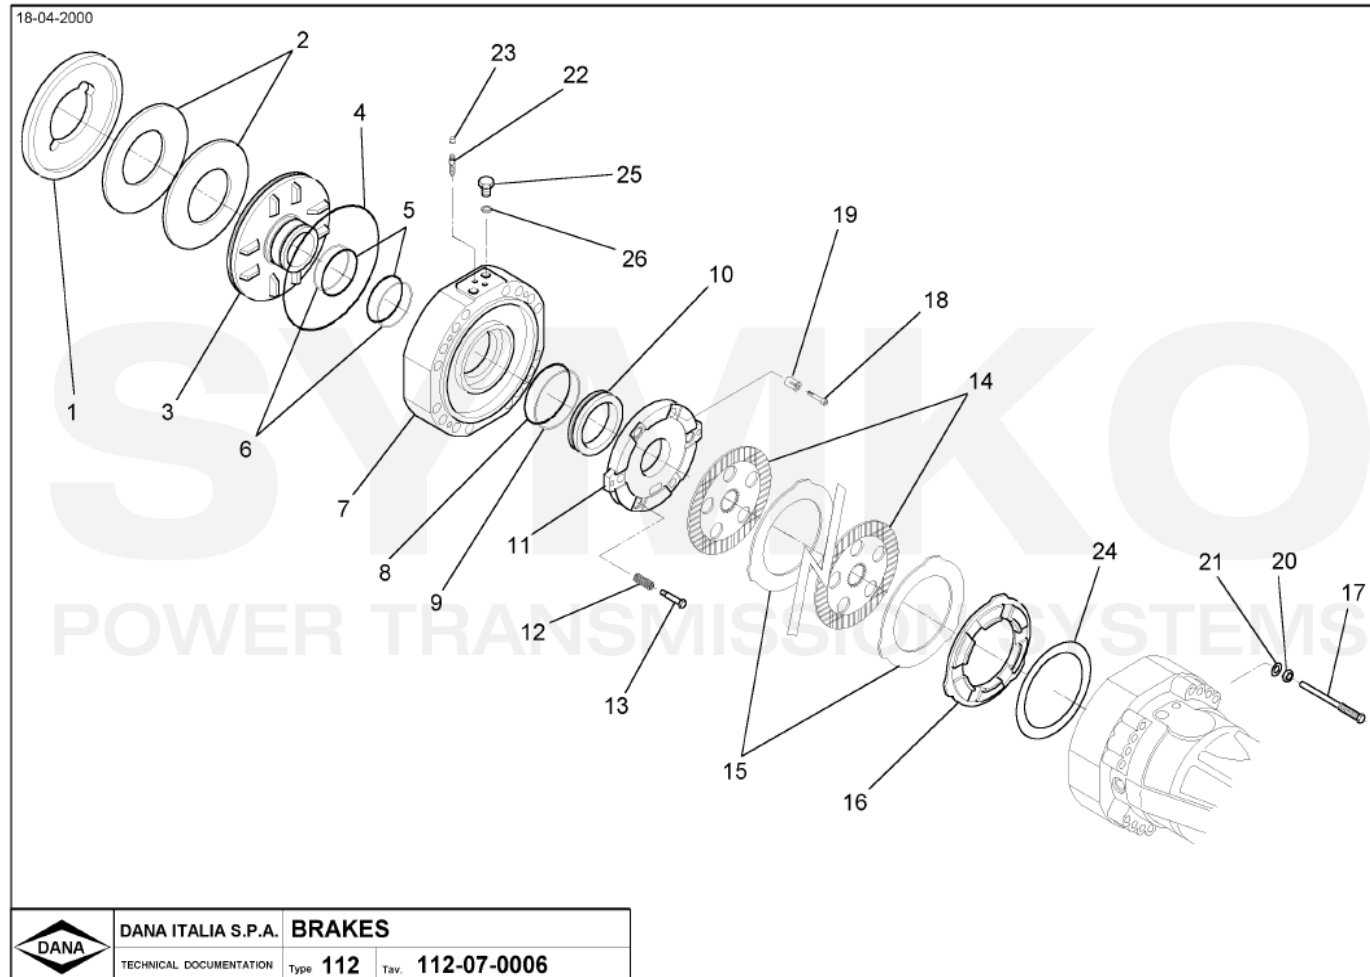

Vue N°3

SYMKO – Parc d'activité de Tournebride – 23 Rue de la Guillauderie 44118
LA CHEVROLIERE

Tél : 02 51 70 13 13 - fax : 02 51 70 04 04

contact@symko.fr

www.symko.fr

VUES PONT DANA N° 212-321

Vue N°4

**SYMKO – Parc d’activité de Tournebride – 23 Rue de la Guillauderie 44118
LA CHEVROLIERE**