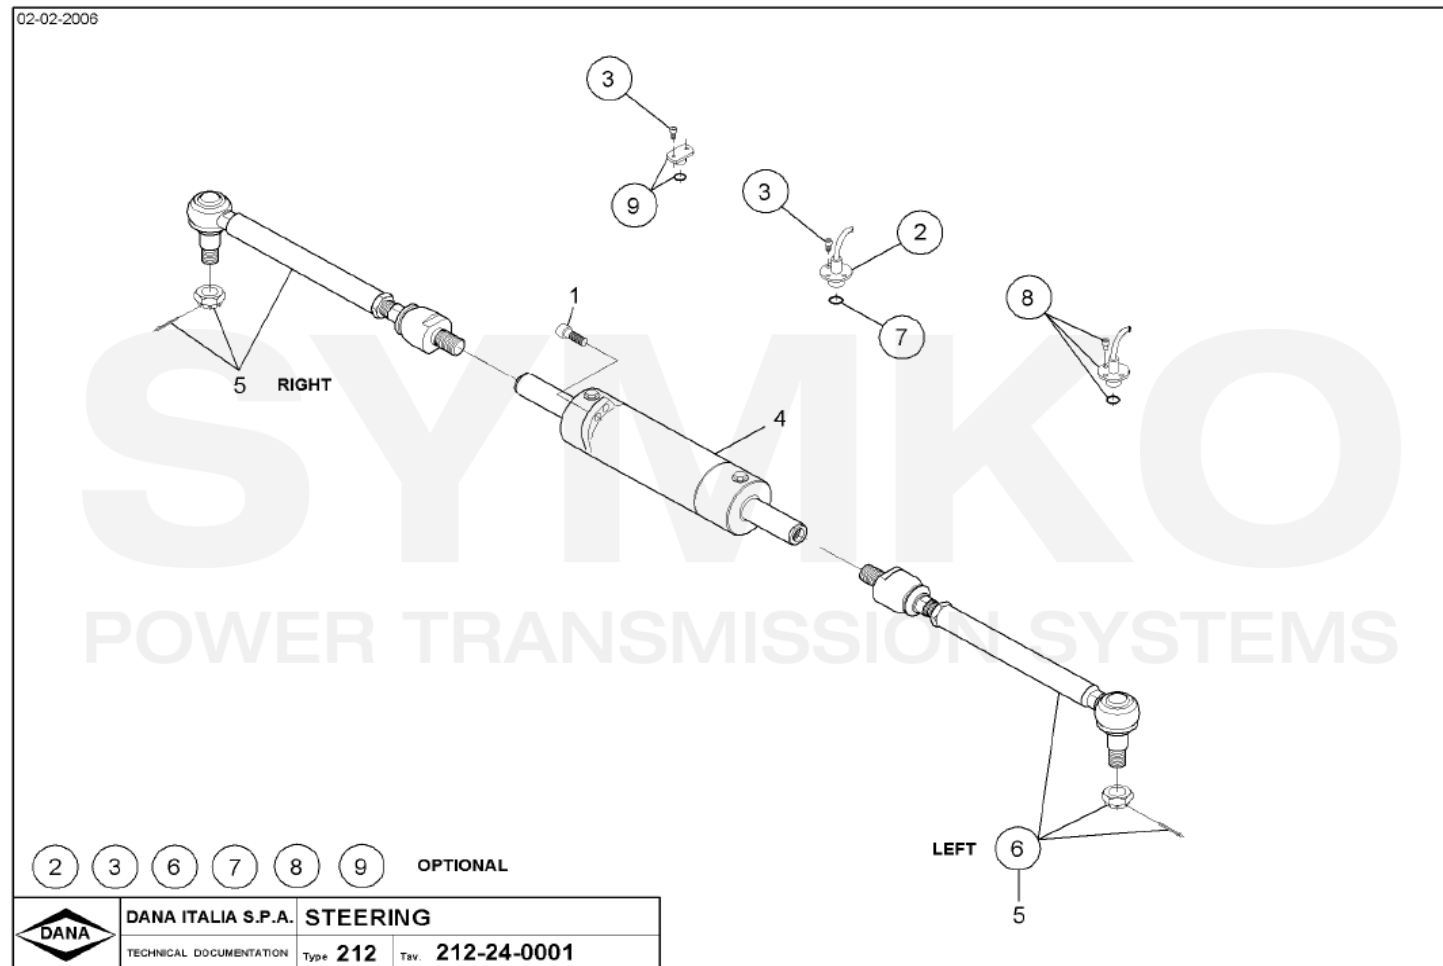

Tél : 02 51 70 13 13 - fax : 02 51 70 04 04

contact@symko.fr

www.symko.fr

SYMKO

POWER TRANSMISSION SYSTEMS

VUES PONT DANA N° 212-321

Vue N°5

SYMKO – Parc d'activité de Tournebride – 23 Rue de la Guillauderie 44118
LA CHEVROLIERE