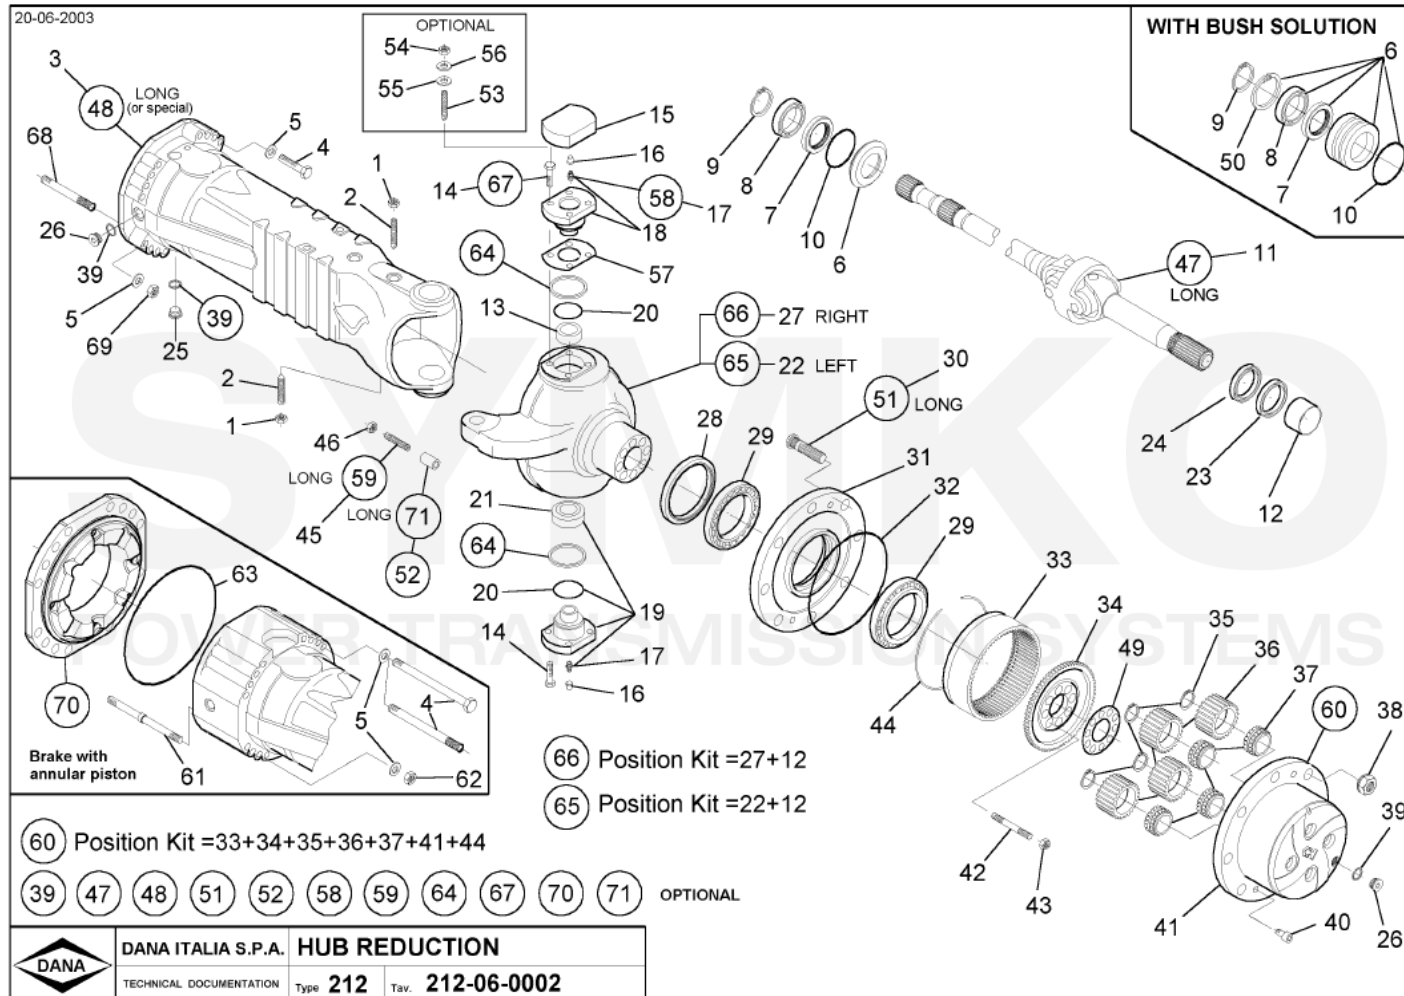

VUES PONT DANA N° 212-332

Vue N°3

SYMKO – Parc d'activité de Tournebride – 23 Rue de la Guillauderie 44118
LA CHEVROLIERE

Tél : 02 51 70 13 13 - fax : 02 51 70 04 04

contact@symko.fr

www.symko.fr

VUES PONT DANA N° 212-332