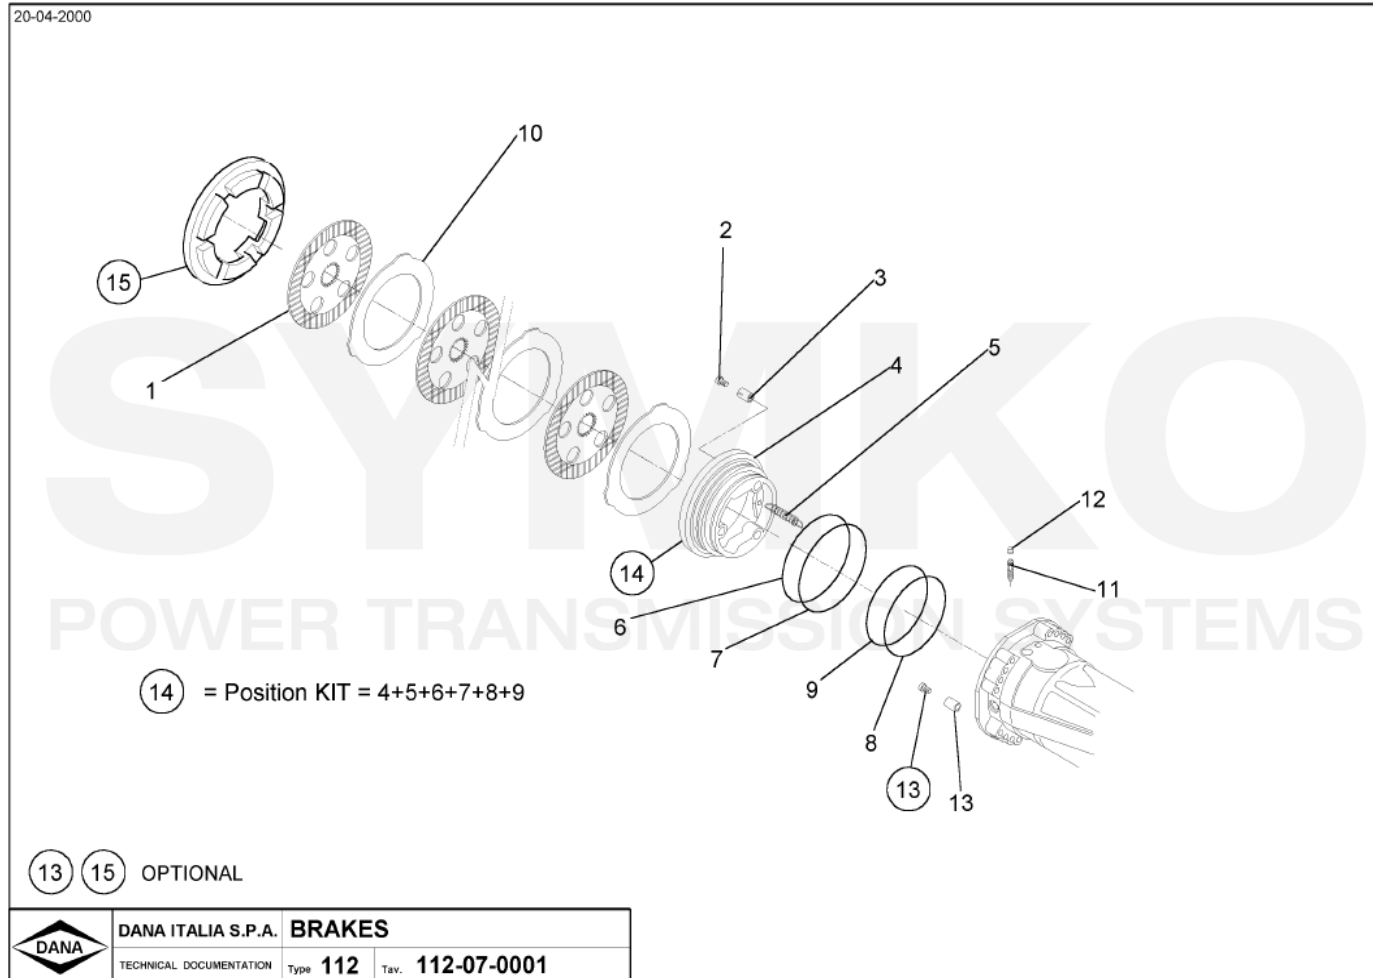

VUES PONT DANA N° 212-332

Vue N°4

**SYMKO – Parc d'activité de Tournebride – 23 Rue de la Guillauderie 44118
LA CHEVROLIERE**

Tél : 02 51 70 13 13 - fax : 02 51 70 04 04

contact@symko.fr

www.symko.fr