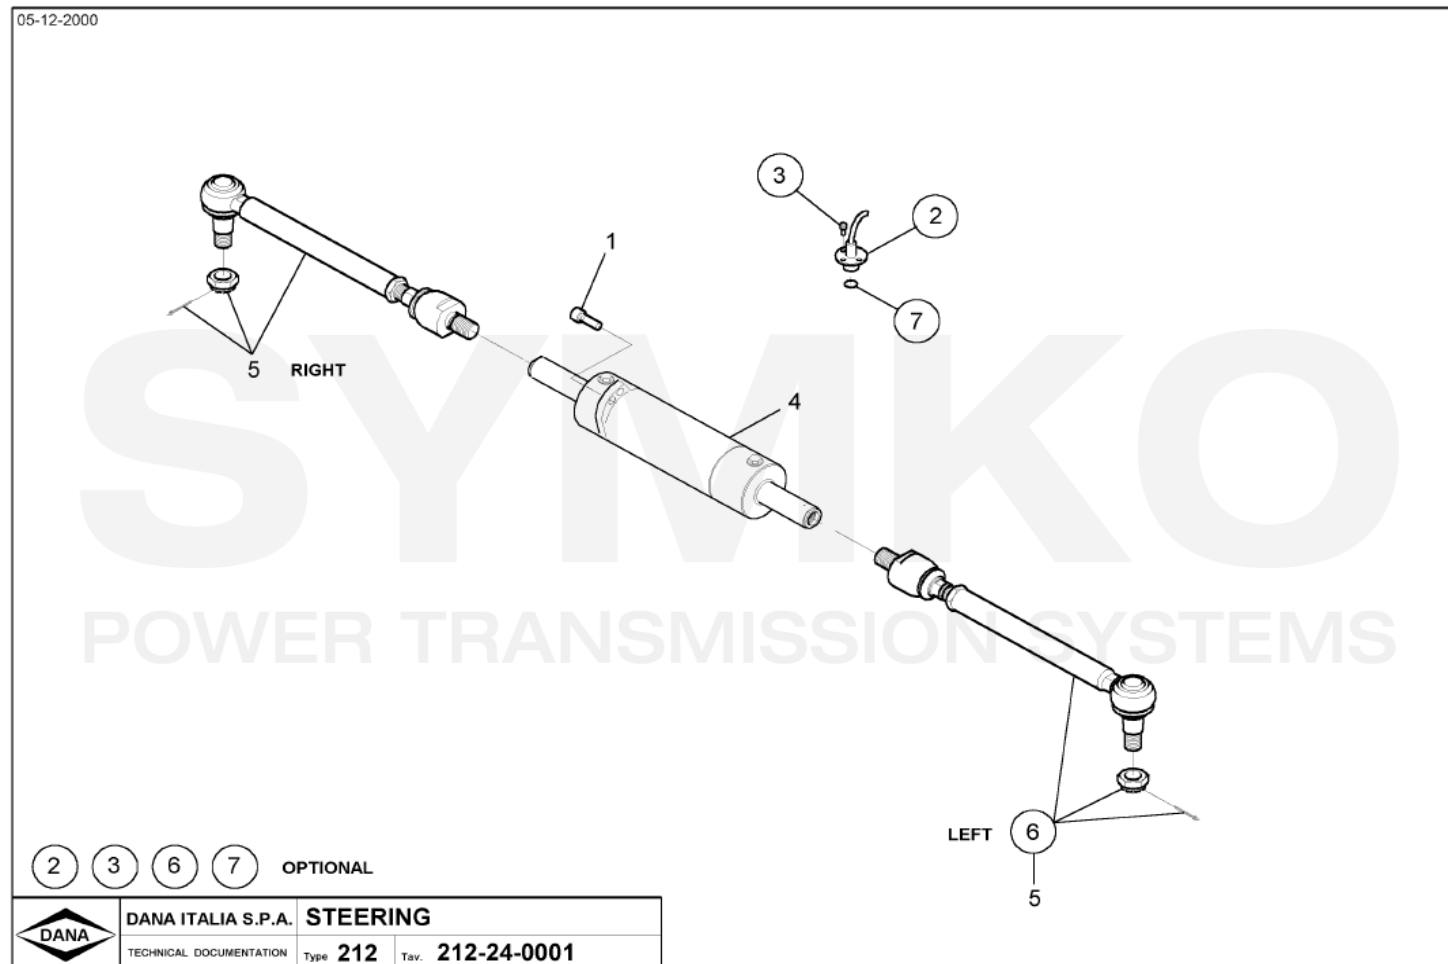

VUES PONT DANA N° 212-332

Vue N°5

SYMKO – Parc d'activité de Tournebride – 23 Rue de la Guillauderie 44118
LA CHEVROLIERE

Tél : 02 51 70 13 13 - fax : 02 51 70 04 04

contact@symko.fr

www.symko.fr

VUES PONT DANA N° 212-332