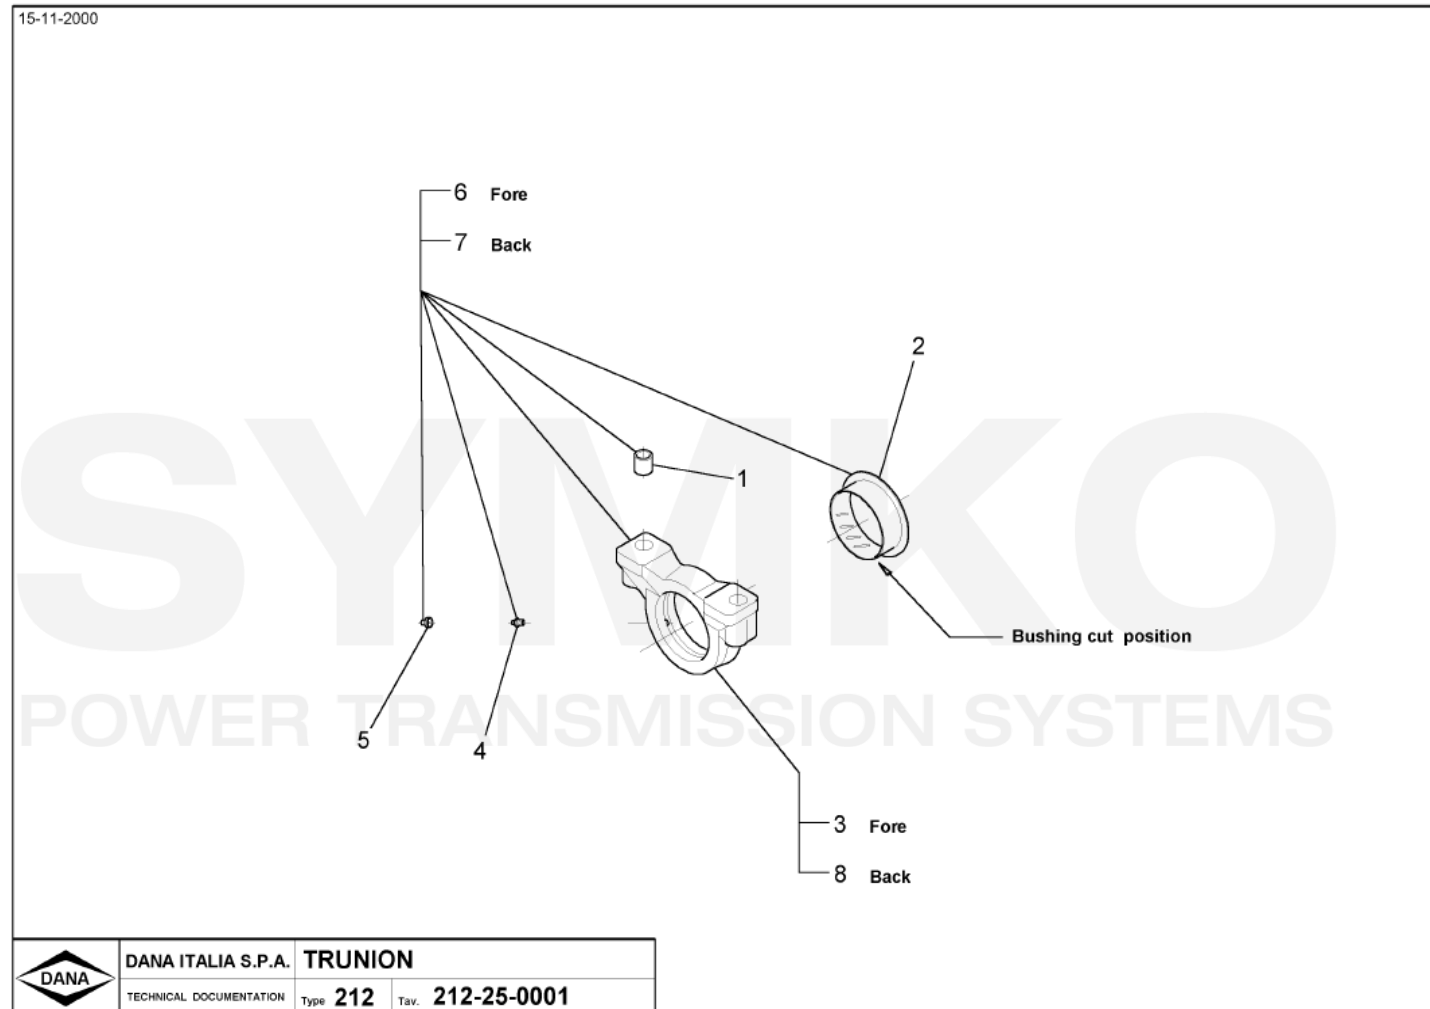

VUES PONT DANA N° 212-332

Vue N°6

SYMKO – Parc d'activité de Tournebride – 23 Rue de la Guillauderie 44118
LA CHEVROLIERE

Tél : 02 51 70 13 13 - fax : 02 51 70 04 04

contact@symko.fr

www.symko.fr