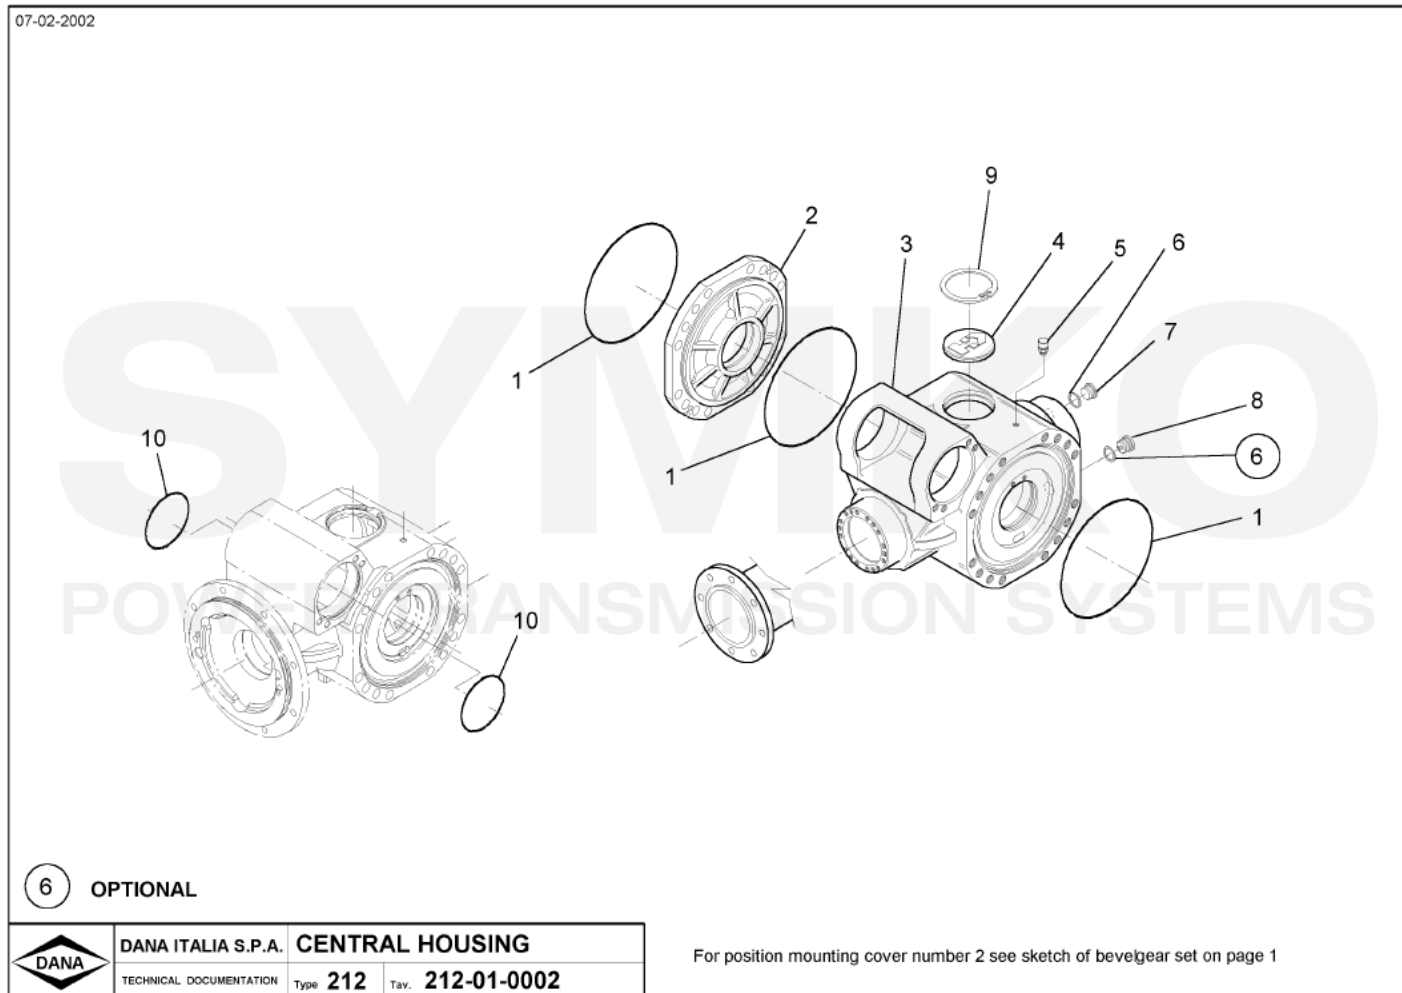

VUES PONT DANA N° 212-332

Vue N°1

**SYMKO – Parc d'activité de Tournebride – 23 Rue de la Guillauderie 44118
LA CHEVROLIERE**

Tél : 02 51 70 13 13 - fax : 02 51 70 04 04

contact@symko.fr

www.symko.fr

VUES PONT DANA N° 212-332