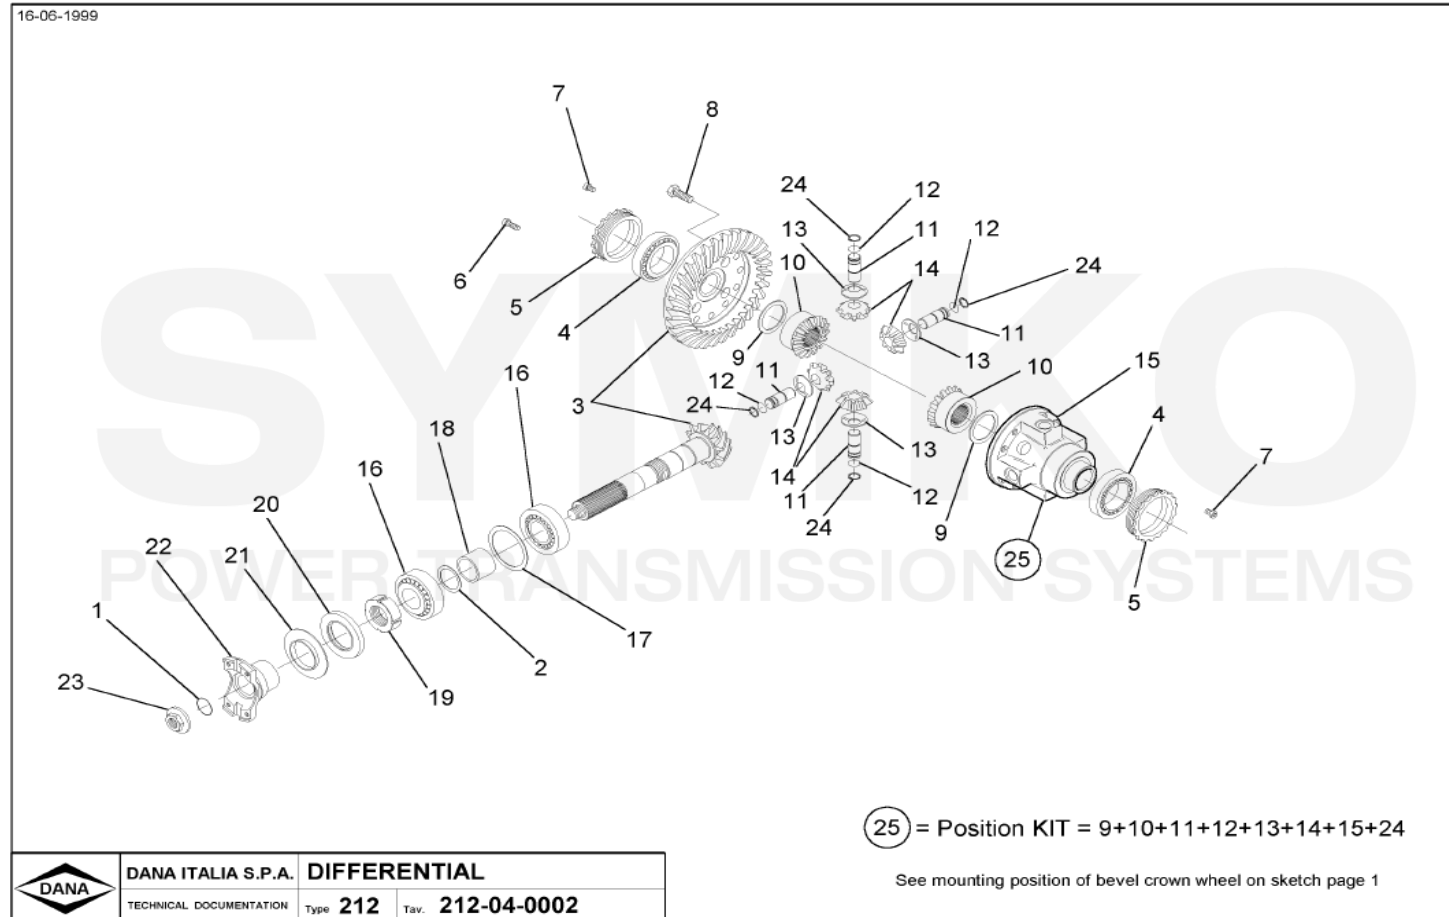

VUES PONT DANA N° 212-332

Vue N°2

**SYMKO – Parc d’activité de Tournebride – 23 Rue de la Guillauderie 44118
LA CHEVROLIERE**

Tél : 02 51 70 13 13 - fax : 02 51 70 04 04

contact@symko.fr

www.symko.fr