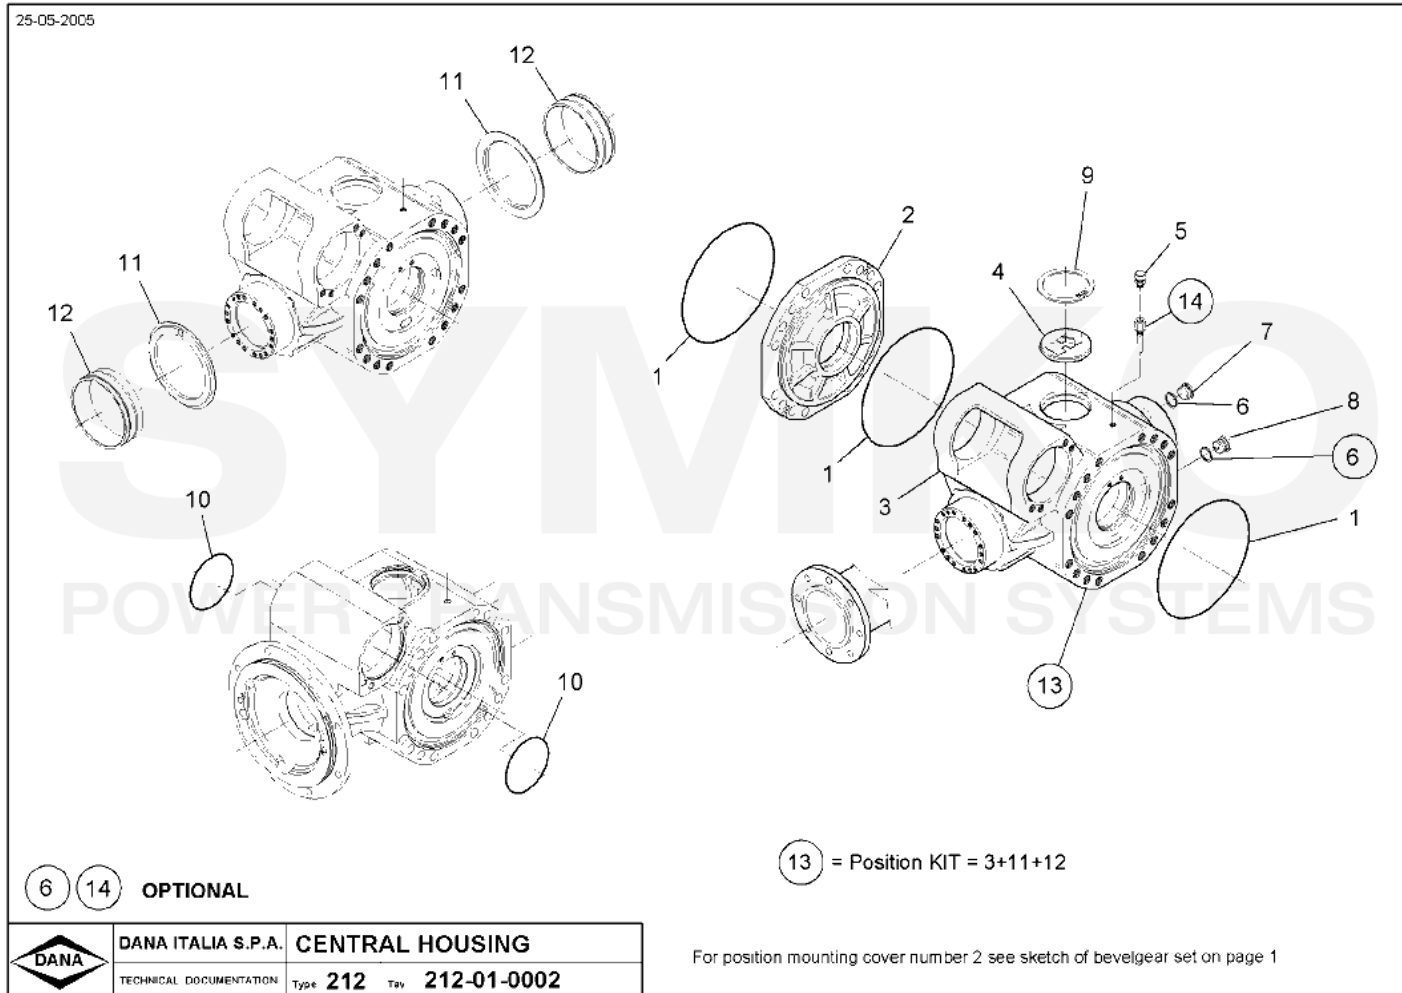

VUES PONT DANA N° 212-337

Vue N°1

SYMKO – Parc d'activité de Tournebride – 23 Rue de la Guillauderie 44118  
LA CHEVROLIERE

Tél : 02 51 70 13 13 - fax : 02 51 70 04 04

[contact@symko.fr](mailto:contact@symko.fr)