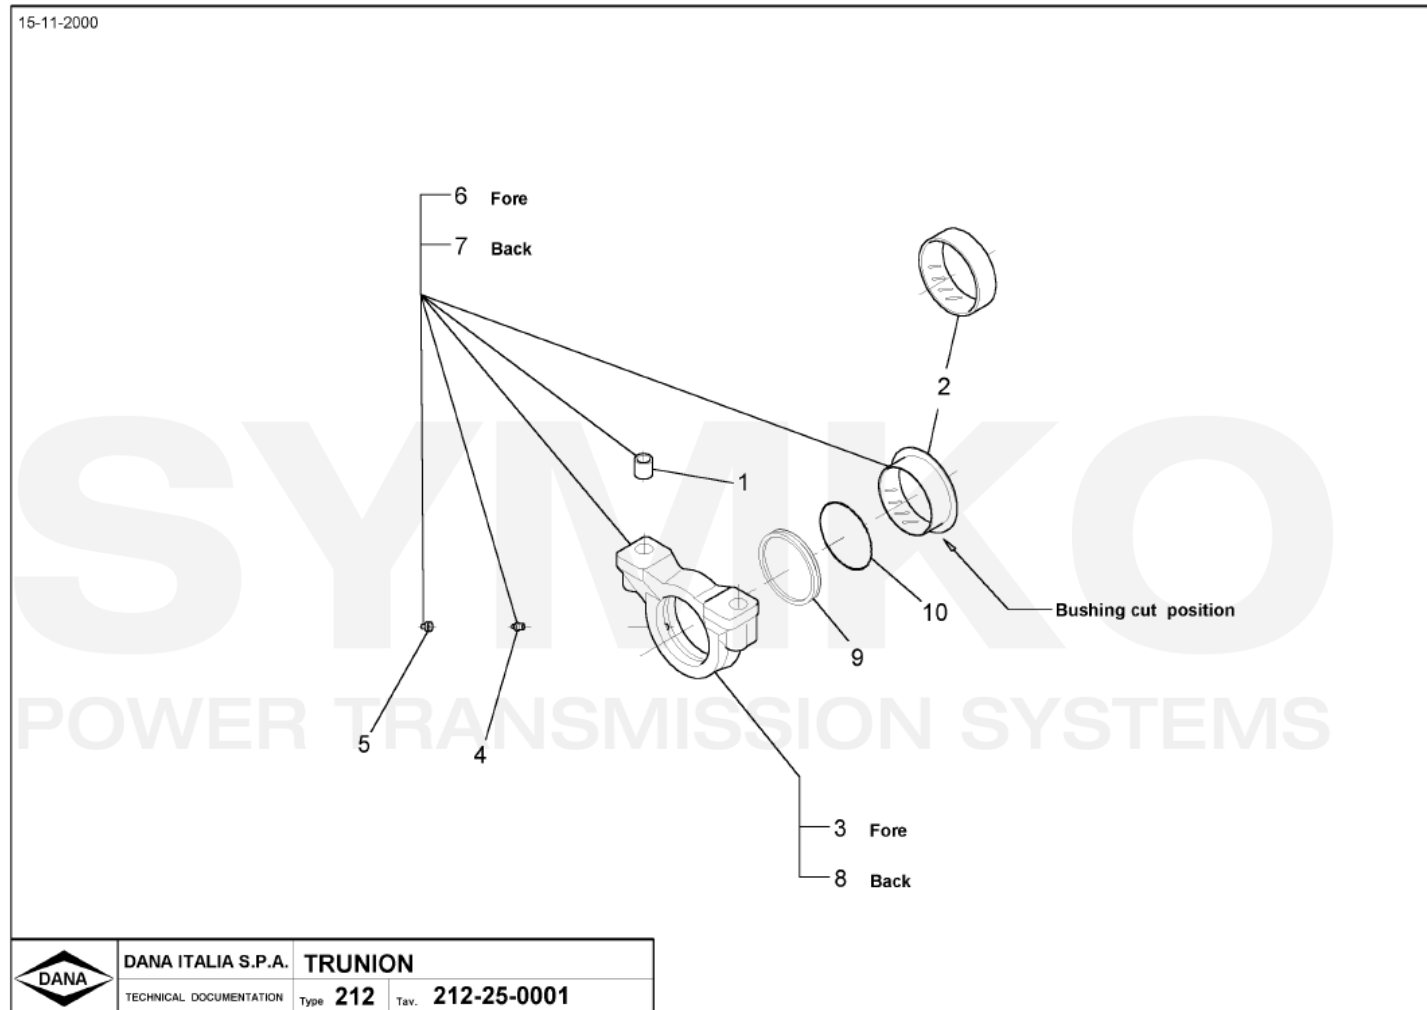

VUES PONT DANA N° 212-337

Vue N°6

SYMKO – Parc d'activité de Tournebride – 23 Rue de la Guillauderie 44118
LA CHEVROLIERE

Tél : 02 51 70 13 13 - fax : 02 51 70 04 04

contact@symko.fr

www.symko.fr