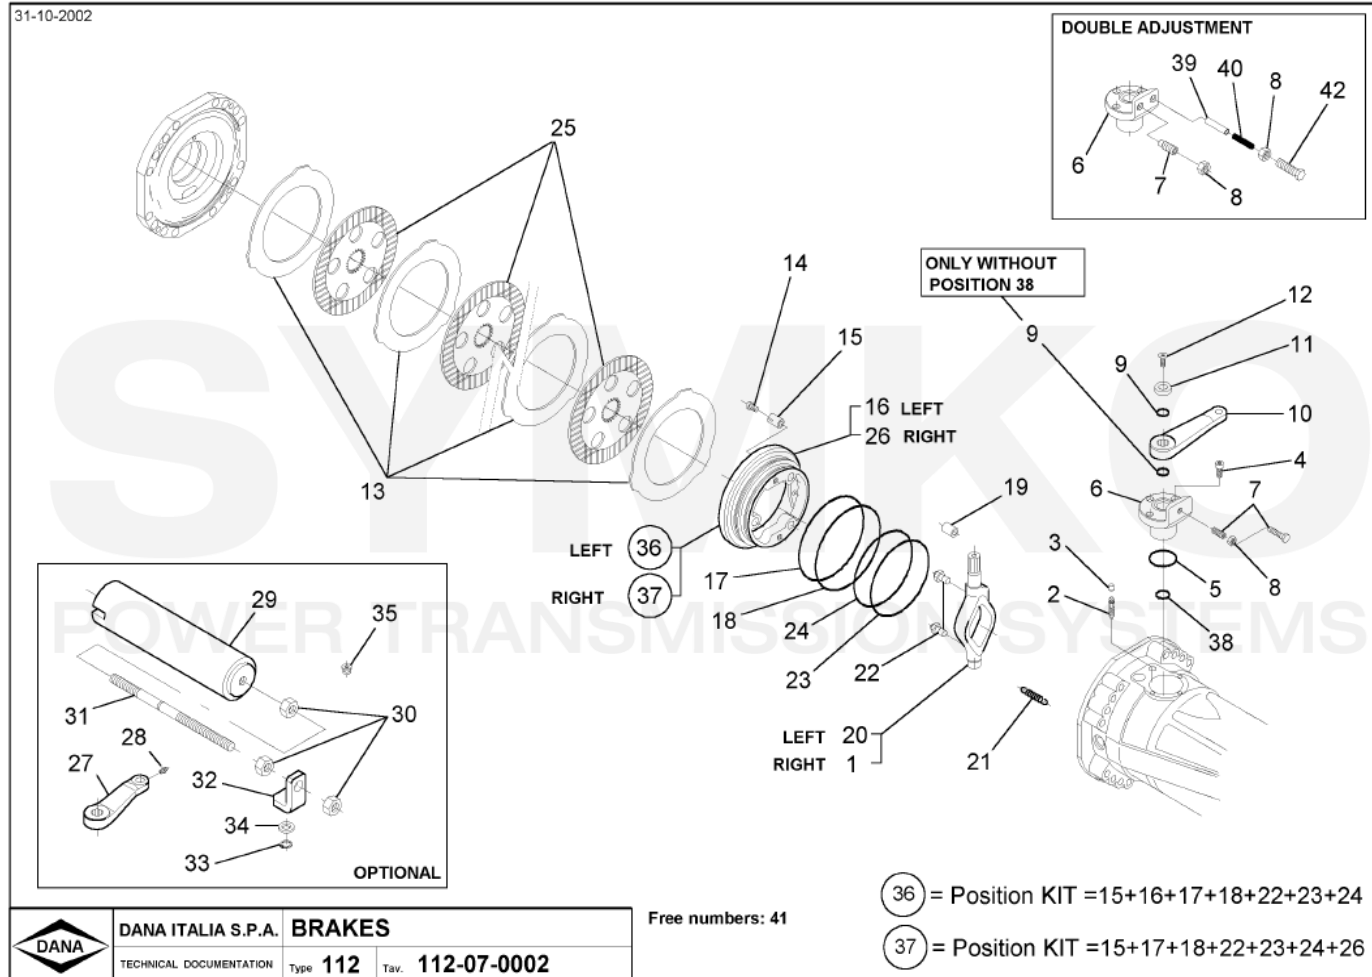

SYMKO

POWER TRANSMISSION SYSTEMS

VUES PONT DANA N° 212-337

Vue N°4

SYMKO – Parc d'activité de Tournebride – 23 Rue de la Guillauderie 44118
LA CHEVROLIERE

Tél : 02 51 70 13 13 - fax : 02 51 70 04 04

contact@symko.fr

www.symko.fr