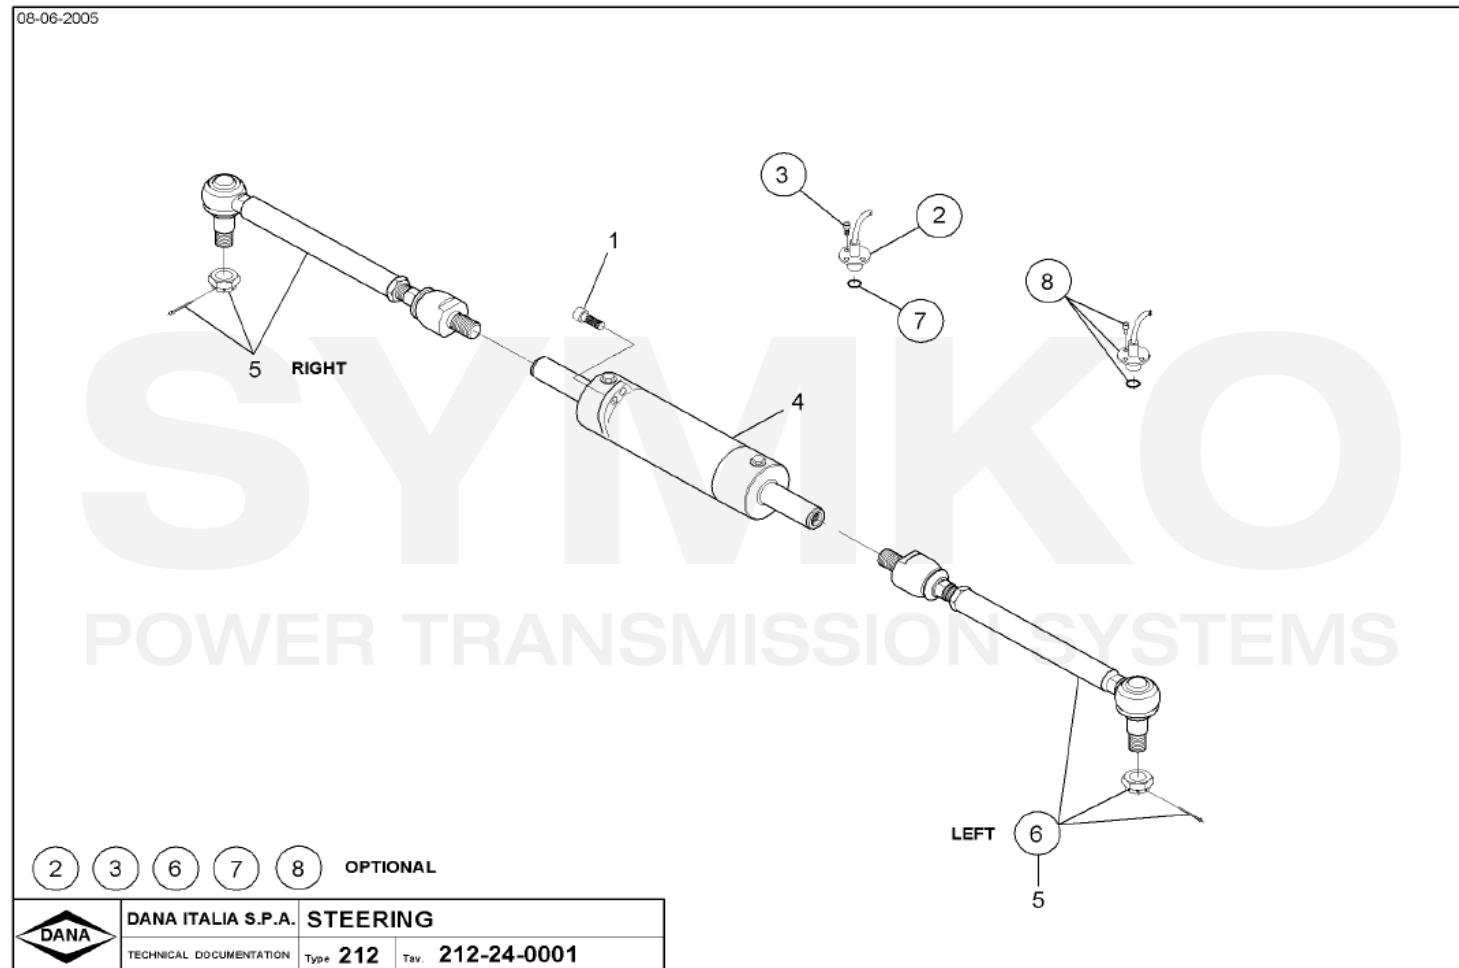

SYMKO

POWER TRANSMISSION SYSTEMS

VUES PONT DANA N° 212-337

Vue N°5

SYMKO – Parc d’activité de Tournebride – 23 Rue de la Guillauderie 44118
LA CHEVROLIERE

Tél : 02 51 70 13 13 - fax : 02 51 70 04 04

contact@symko.fr

www.symko.fr