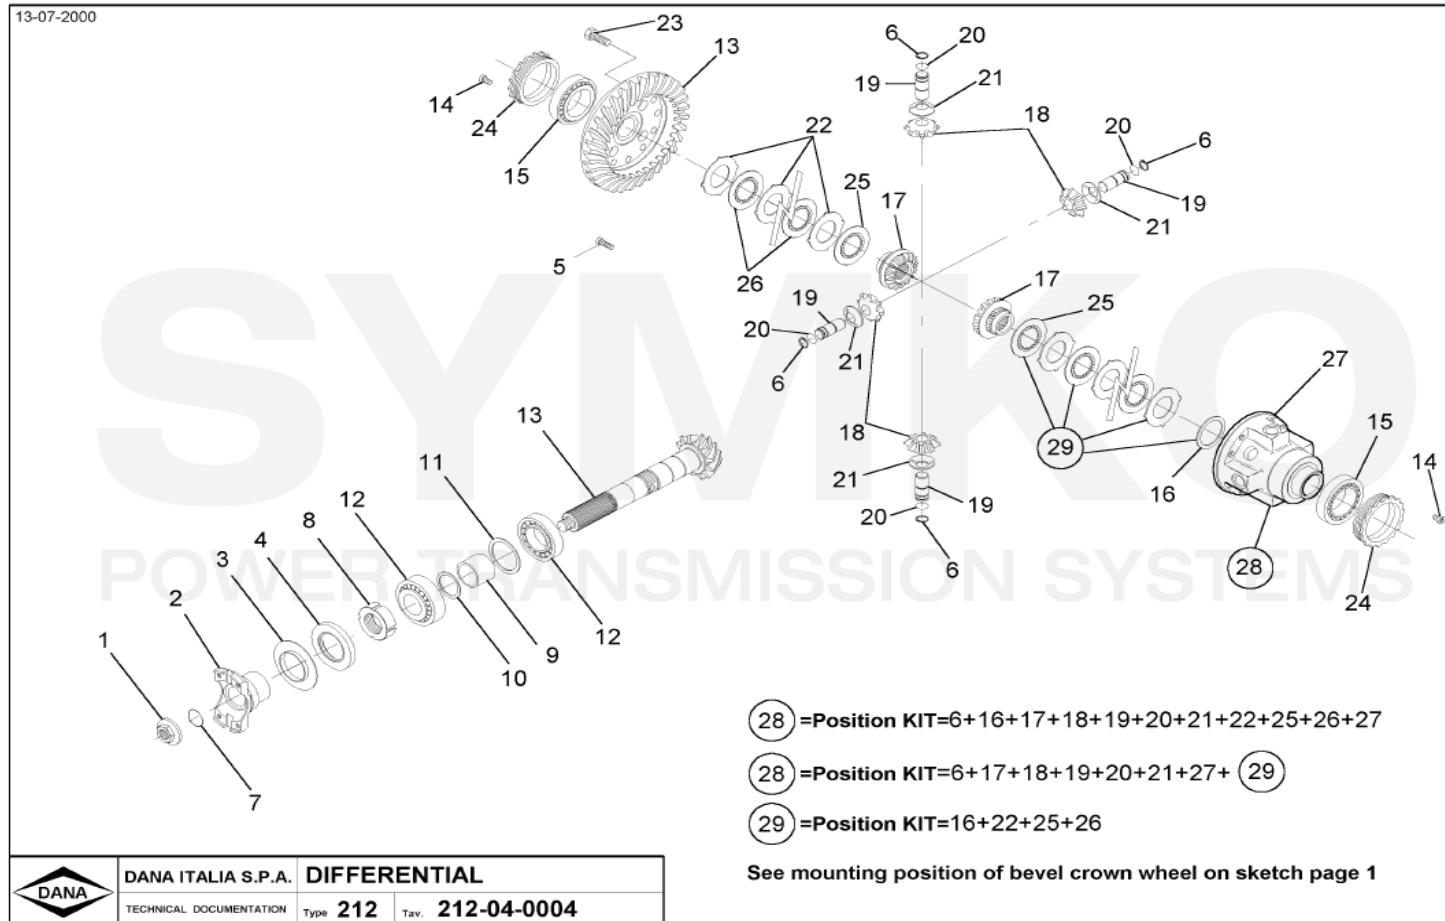

SYMKO

POWER TRANSMISSION SYSTEMS

VUES PONT DANA N° 212-337

Vue N°2

SYMKO – Parc d’activité de Tournebride – 23 Rue de la Guillauderie 44118
LA CHEVROLIERE

Tél : 02 51 70 13 13 - fax : 02 51 70 04 04

contact@symko.fr

www.symko.fr