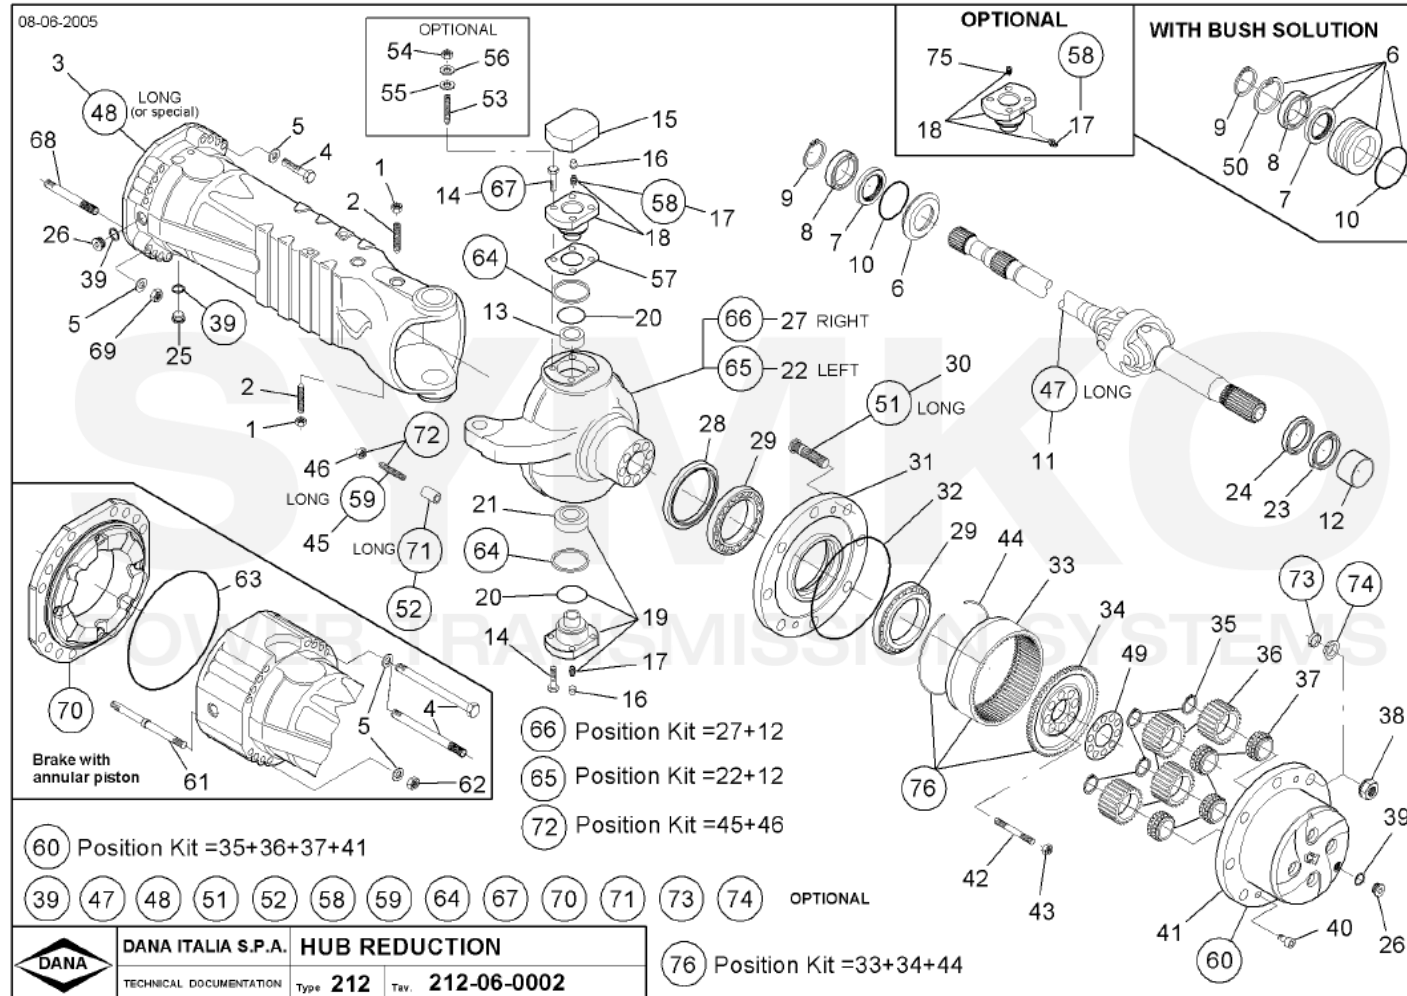

SYMKO

POWER TRANSMISSION SYSTEMS

VUES PONT DANA N° 212-337

Vue N°3

SYMKO – Parc d'activité de Tournebride – 23 Rue de la Guillauderie 44118
LA CHEVROLIERE

Tél : 02 51 70 13 13 - fax : 02 51 70 04 04

contact@symko.fr

www.symko.fr