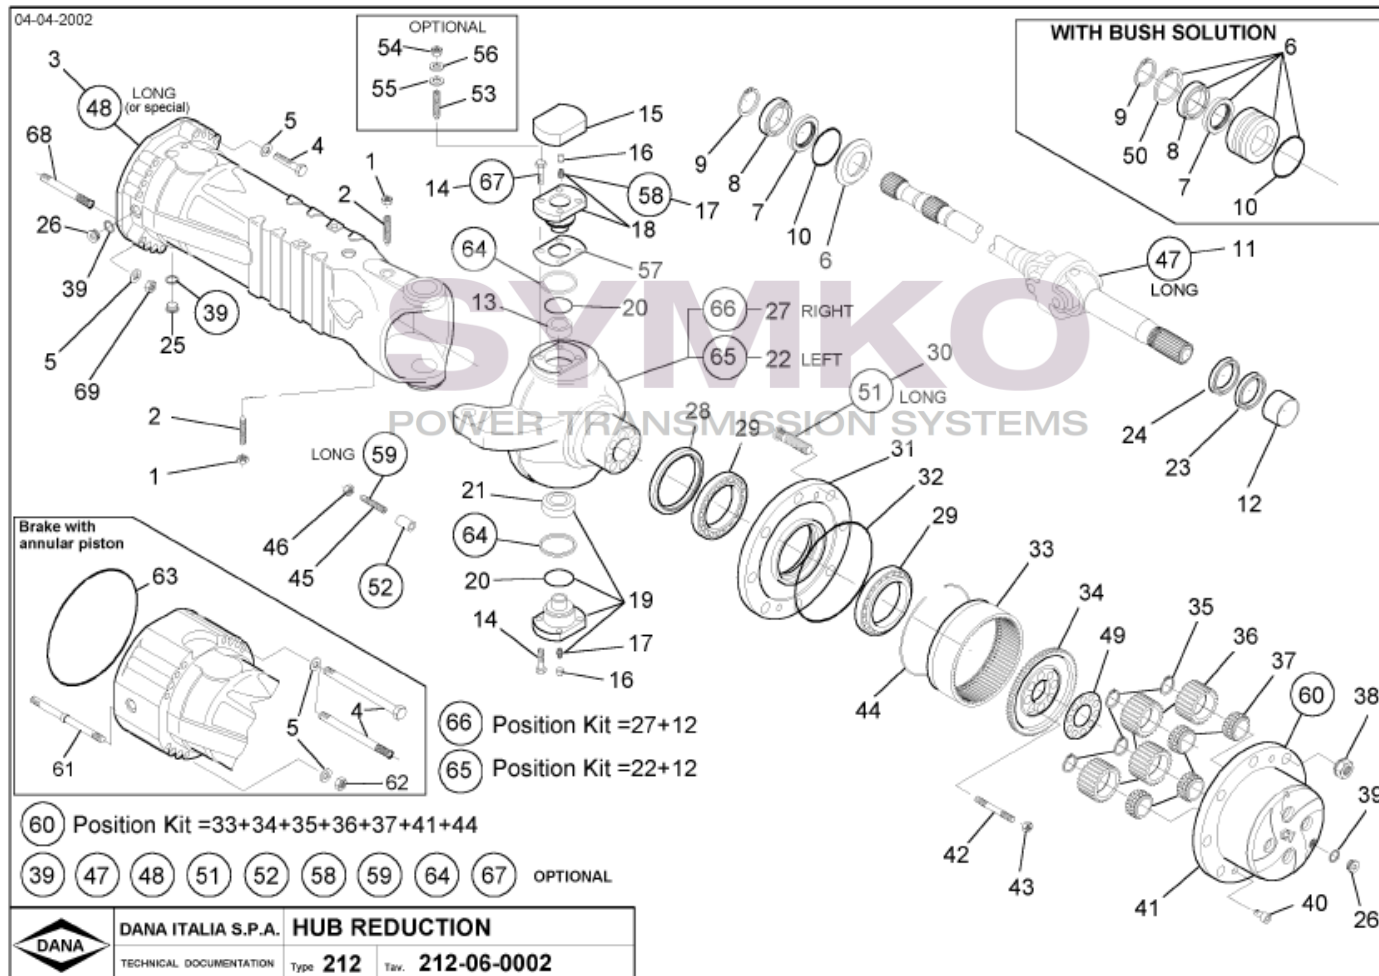

SYMKO

POWER TRANSMISSION SYSTEMS

VUES PONT DANA N° 212-360

Vue N°3

SYMKO – Parc d’activité de Tournebride – 23 Rue de la Guillauderie 44118
LA CHEVROLIERE

Tél : 02 51 70 13 13 - fax : 02 51 70 04 04

contact@symko.fr

www.symko.fr