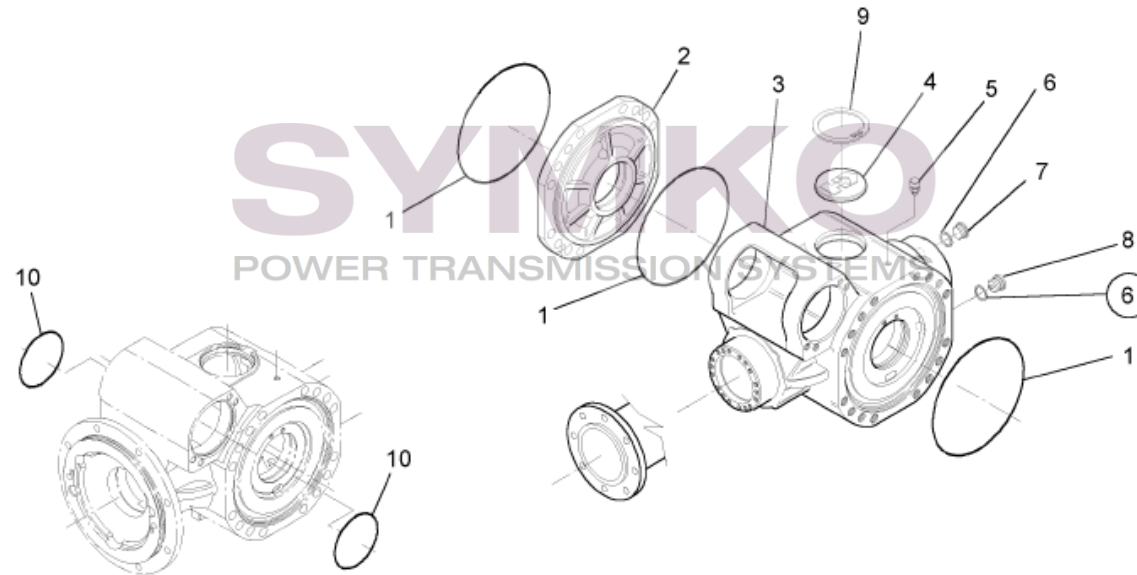

VUES PONT DANA N° 212-360

Vue N°1

⑥ OPTIONAL

SYMKO – Parc d’activité de Tournebride – 23 Rue de la Guillauderie 44118
LA CHEVROLIERE

Tél : 02 51 70 13 13 - fax : 02 51 70 04 04

contact@symko.fr

www.symko.fr