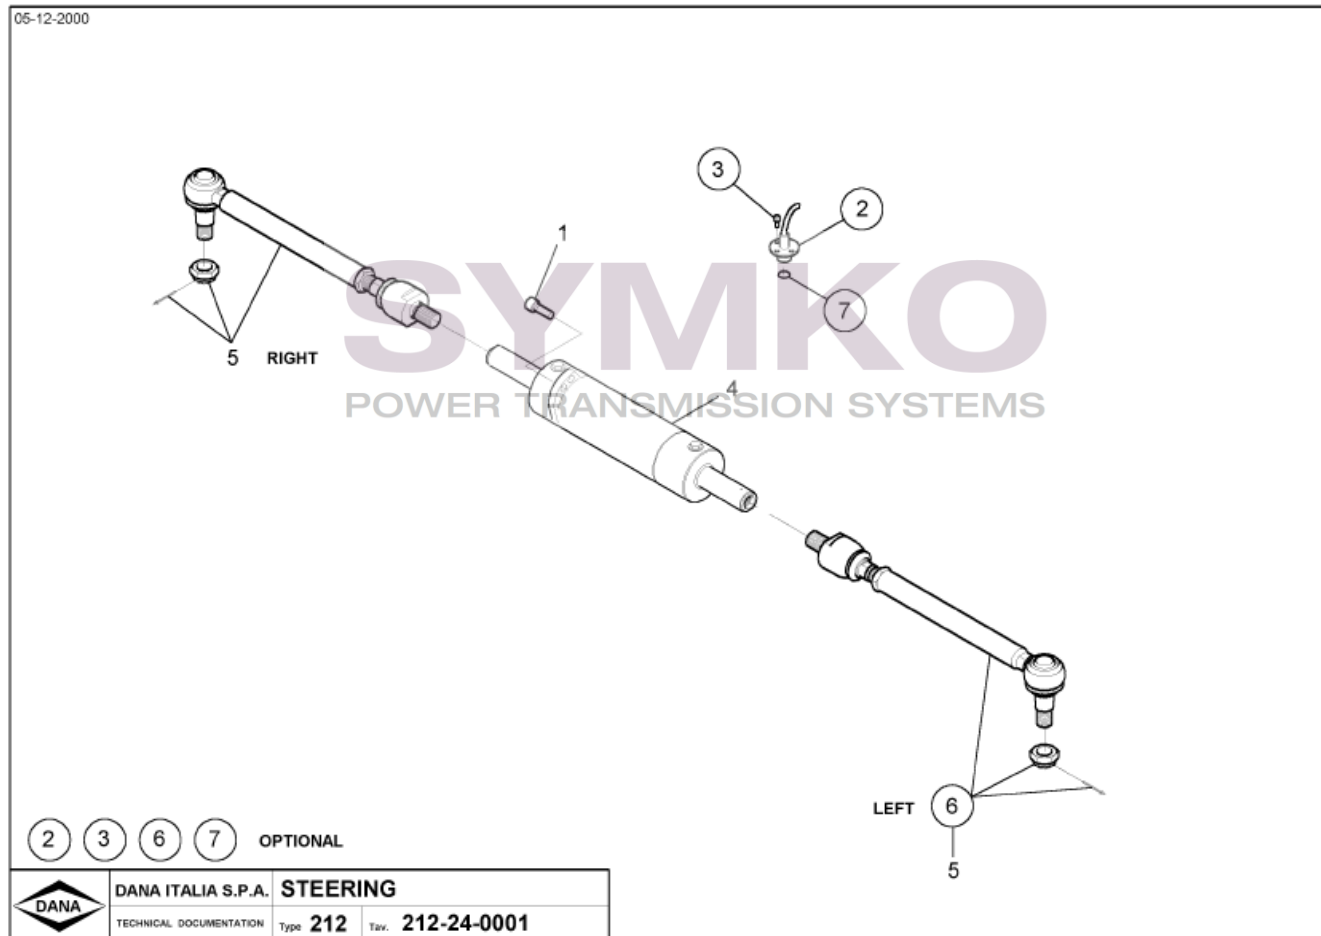

contact@symko.fr

www.symko.fr

SYMKO

POWER TRANSMISSION SYSTEMS

VUES PONT DANA N° 212-360

Vue N°5

SYMKO – Parc d’activité de Tournebride – 23 Rue de la Guillauderie 44118
LA CHEVROLIERE

Tél : 02 51 70 13 13 - fax : 02 51 70 04 04