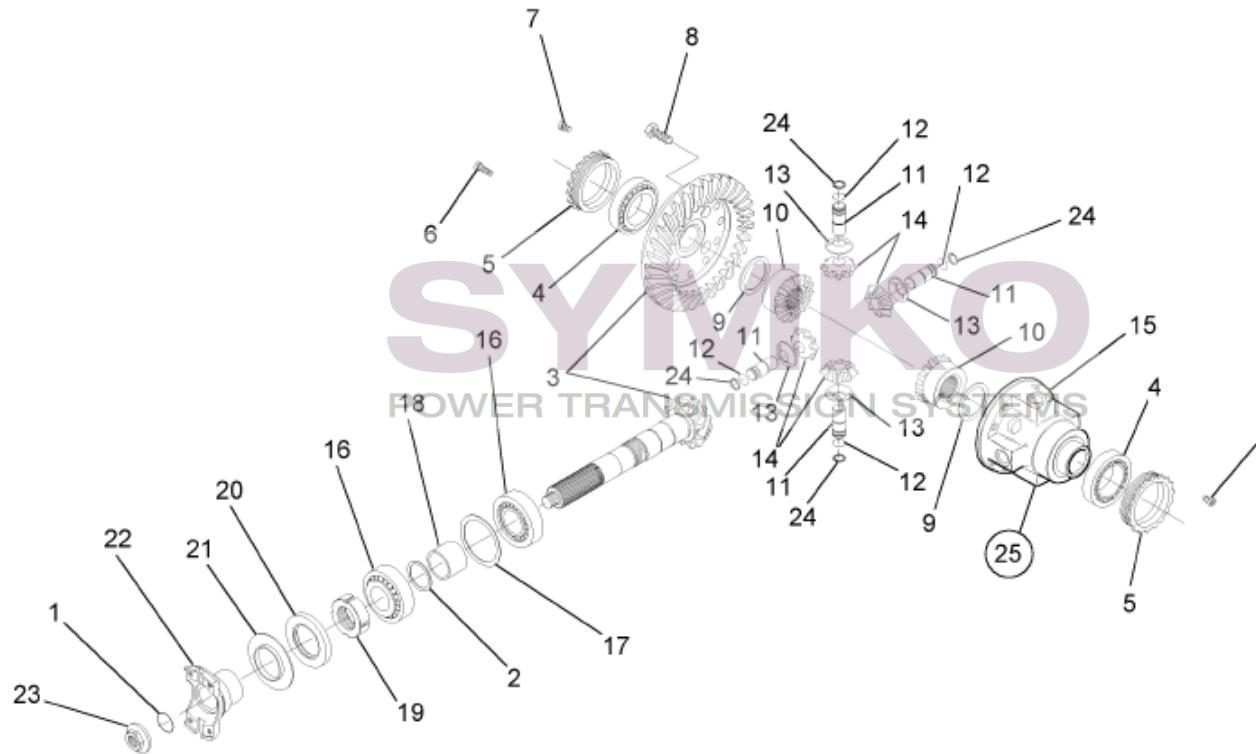

SYMKO

POWER TRANSMISSION SYSTEMS

VUES PONT DANA N° 212-360

Vue N°2

②5 = Position KIT = 9+10+11+12+13+14+15+24

SYMKO – Parc d’activité de Tournebride – 23 Rue de la Guillauderie 44118
LA CHEVROLIERE

Tél : 02 51 70 13 13 - fax : 02 51 70 04 04