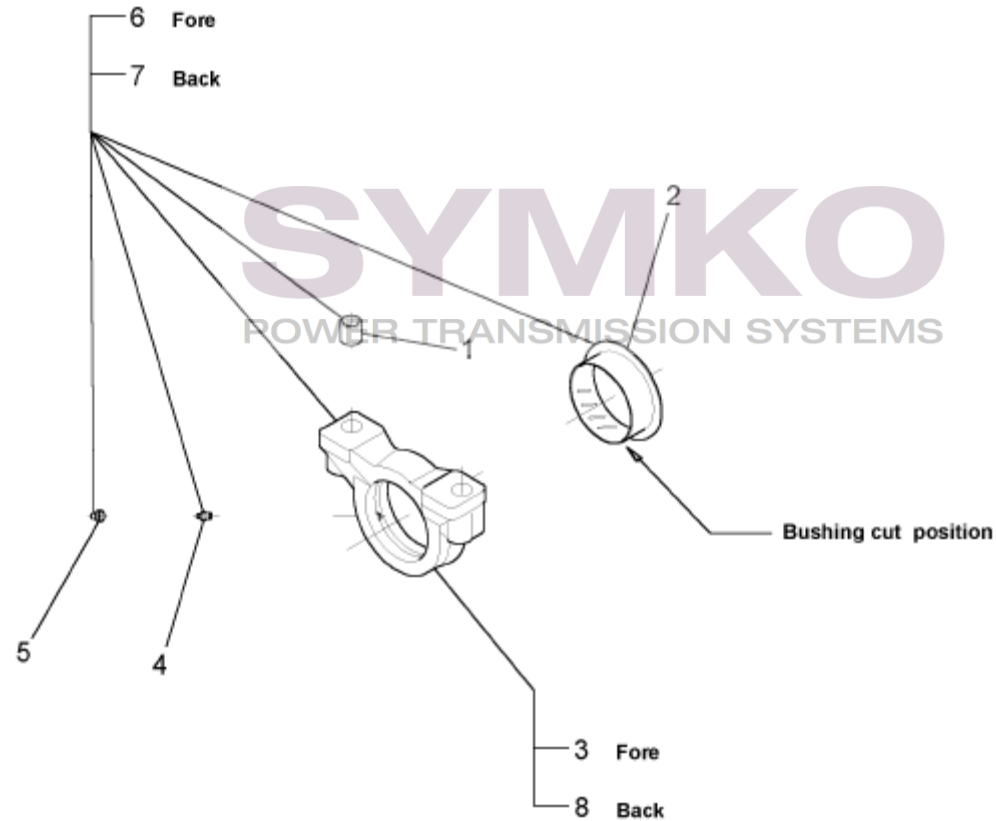

VUES PONT DANA N° 212-360

Vue N°6

SYMKO – Parc d’activité de Tournebride – 23 Rue de la Guillauderie 44118
LA CHEVROLIERE

Tél : 02 51 70 13 13 - fax : 02 51 70 04 04

contact@symko.fr

www.symko.fr