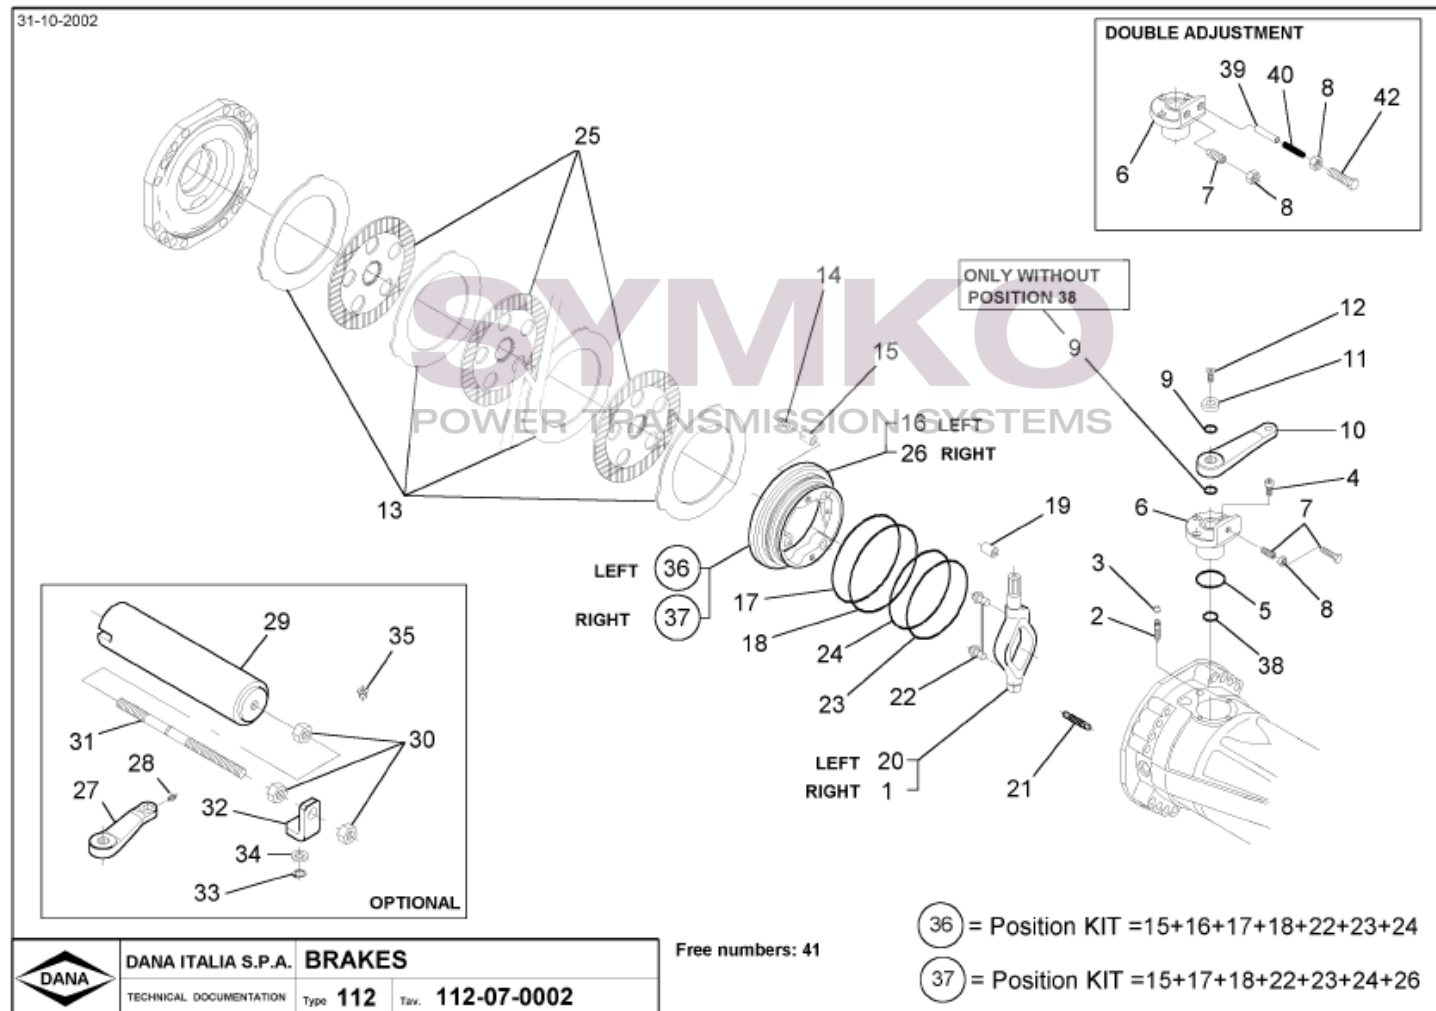

contact@symko.fr

www.symko.fr

SYMKO

POWER TRANSMISSION SYSTEMS

VUES PONT DANA N° 212-360

Vue N°4

SYMKO – Parc d’activité de Tournebride – 23 Rue de la Guillauderie 44118
LA CHEVROLIERE

Tél : 02 51 70 13 13 - fax : 02 51 70 04 04