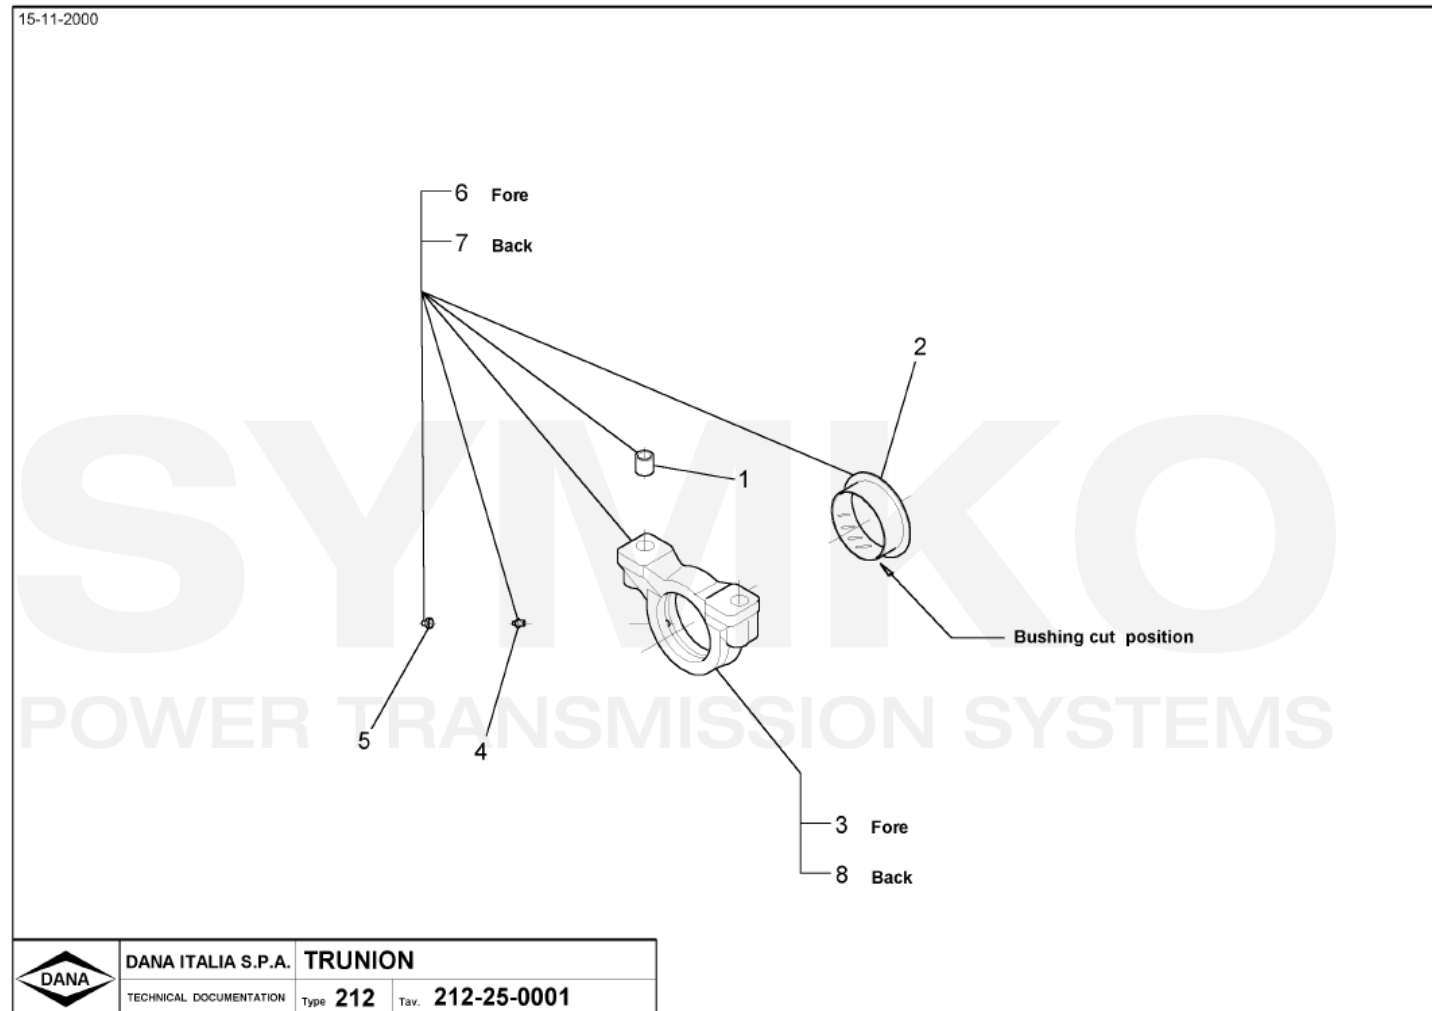

VUES PONT DANA N° 212-375

Vue N°6

SYMKO – Parc d'activité de Tournebride – 23 Rue de la Guillauderie 44118
LA CHEVROLIERE

Tél : 02 51 70 13 13 - fax : 02 51 70 04 04

contact@symko.fr

www.symko.fr