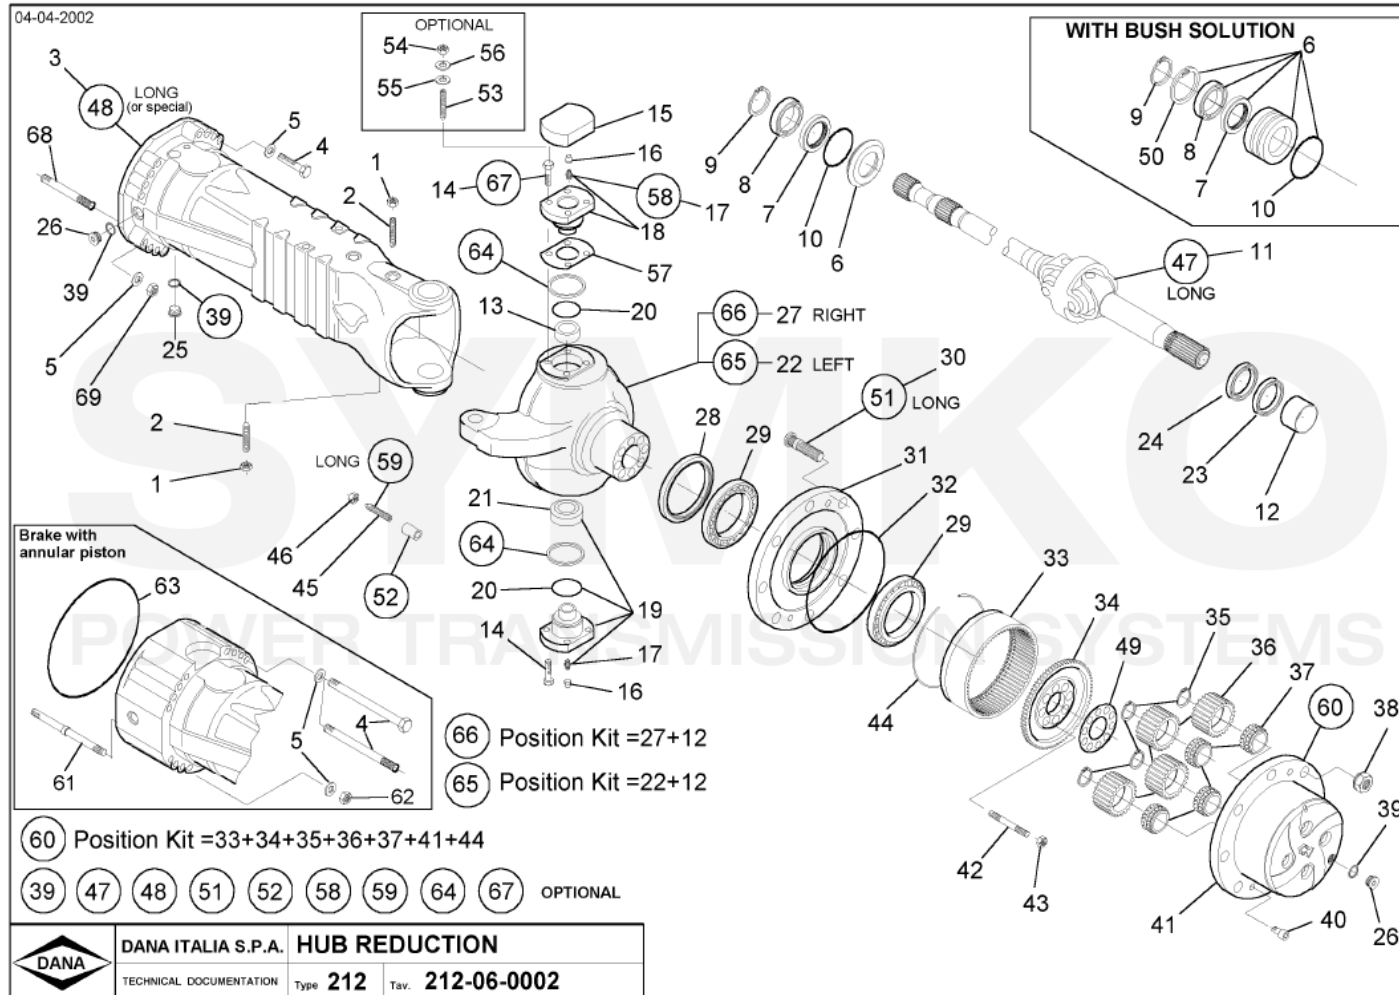

SYMKO

POWER TRANSMISSION SYSTEMS

VUES PONT DANA N° 212-375

Vue N°3

SYMKO – Parc d’activité de Tournebride – 23 Rue de la Guillauderie 44118
LA CHEVROLIERE

Tél : 02 51 70 13 13 - fax : 02 51 70 04 04

contact@symko.fr

www.symko.fr