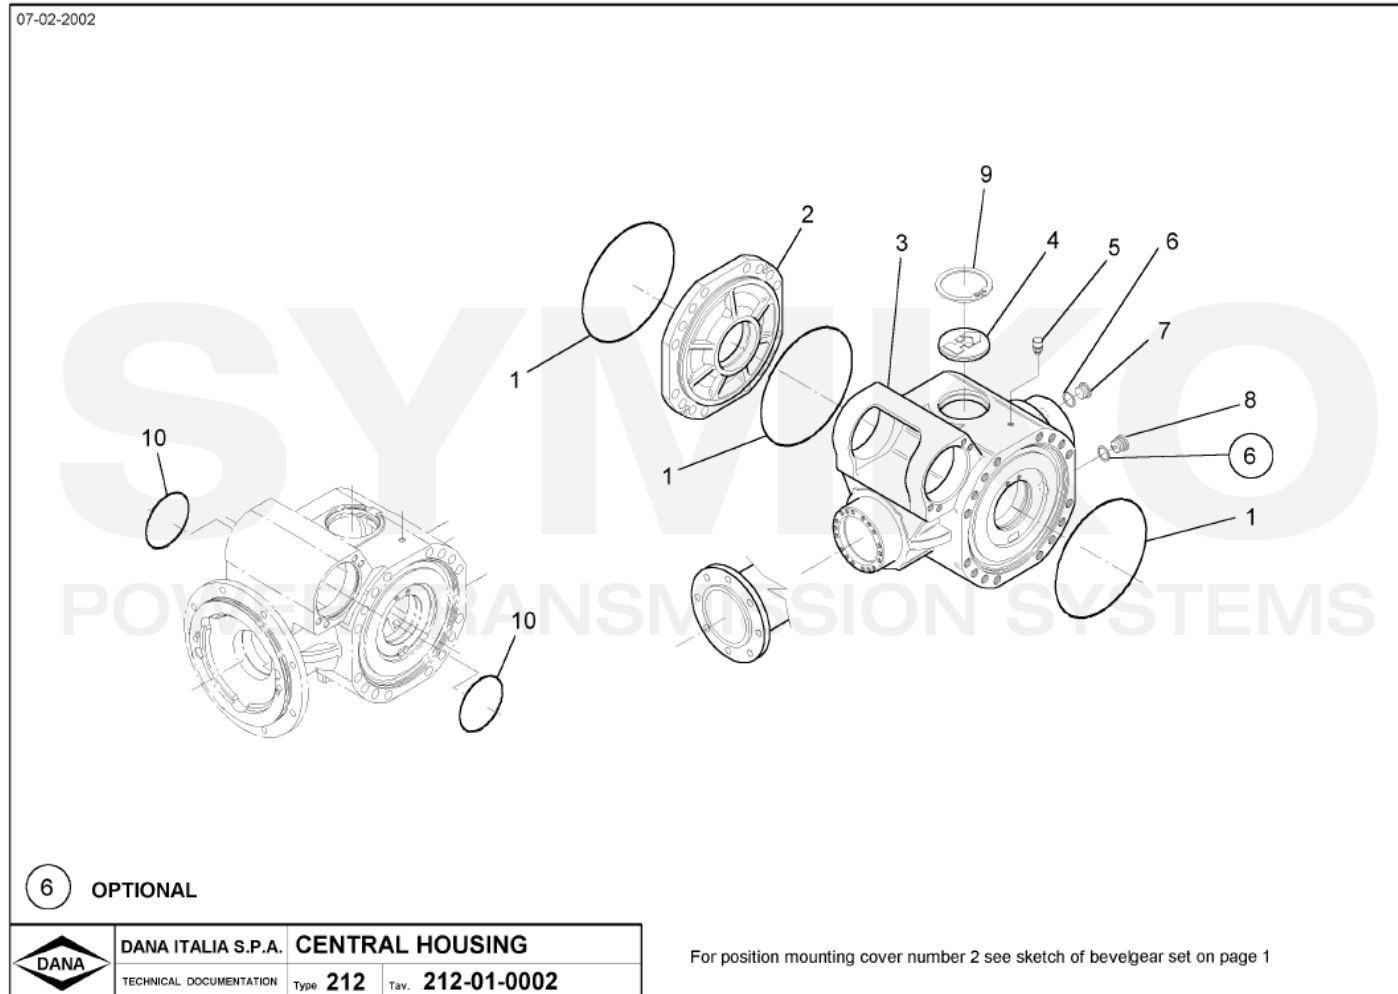

VUES PONT DANA N° 212-375

Vue N°1

**SYMKO – Parc d'activité de Tournebride – 23 Rue de la Guillauderie 44118
LA CHEVROLIERE**

Tél : 02 51 70 13 13 - fax : 02 51 70 04 04

contact@symko.fr

www.symko.fr

VUES PONT DANA N° 212-375