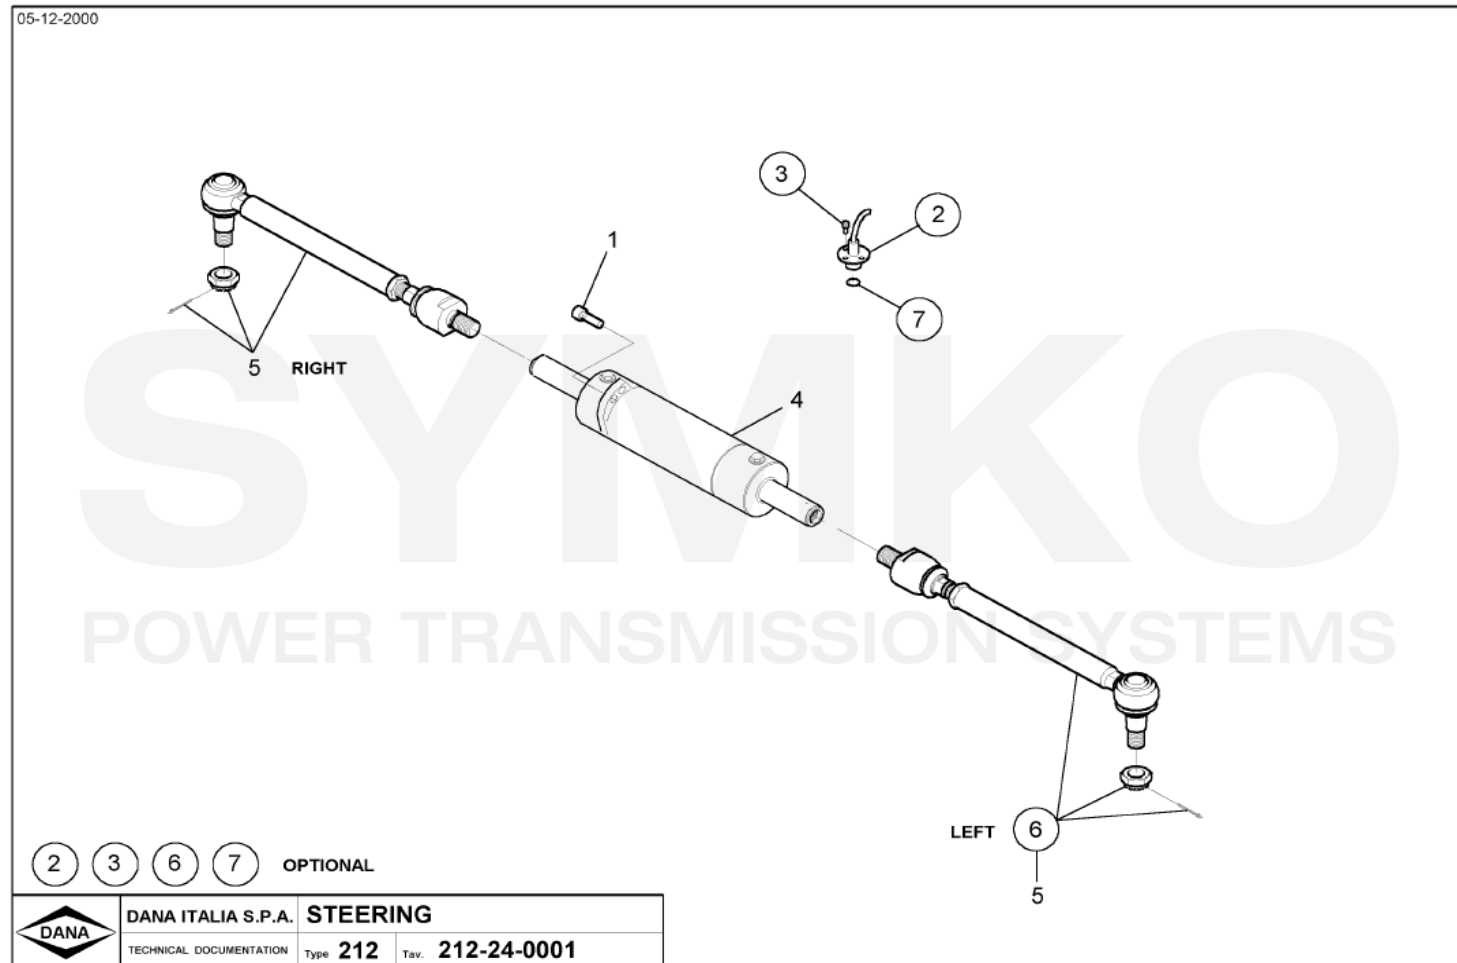

Tél : 02 51 70 13 13 - fax : 02 51 70 04 04

contact@symko.fr

www.symko.fr

SYMKO

POWER TRANSMISSION SYSTEMS

VUES PONT DANA N° 212-375

Vue N°5

SYMKO – Parc d'activité de Tournebride – 23 Rue de la Guillauderie 44118
LA CHEVROLIERE