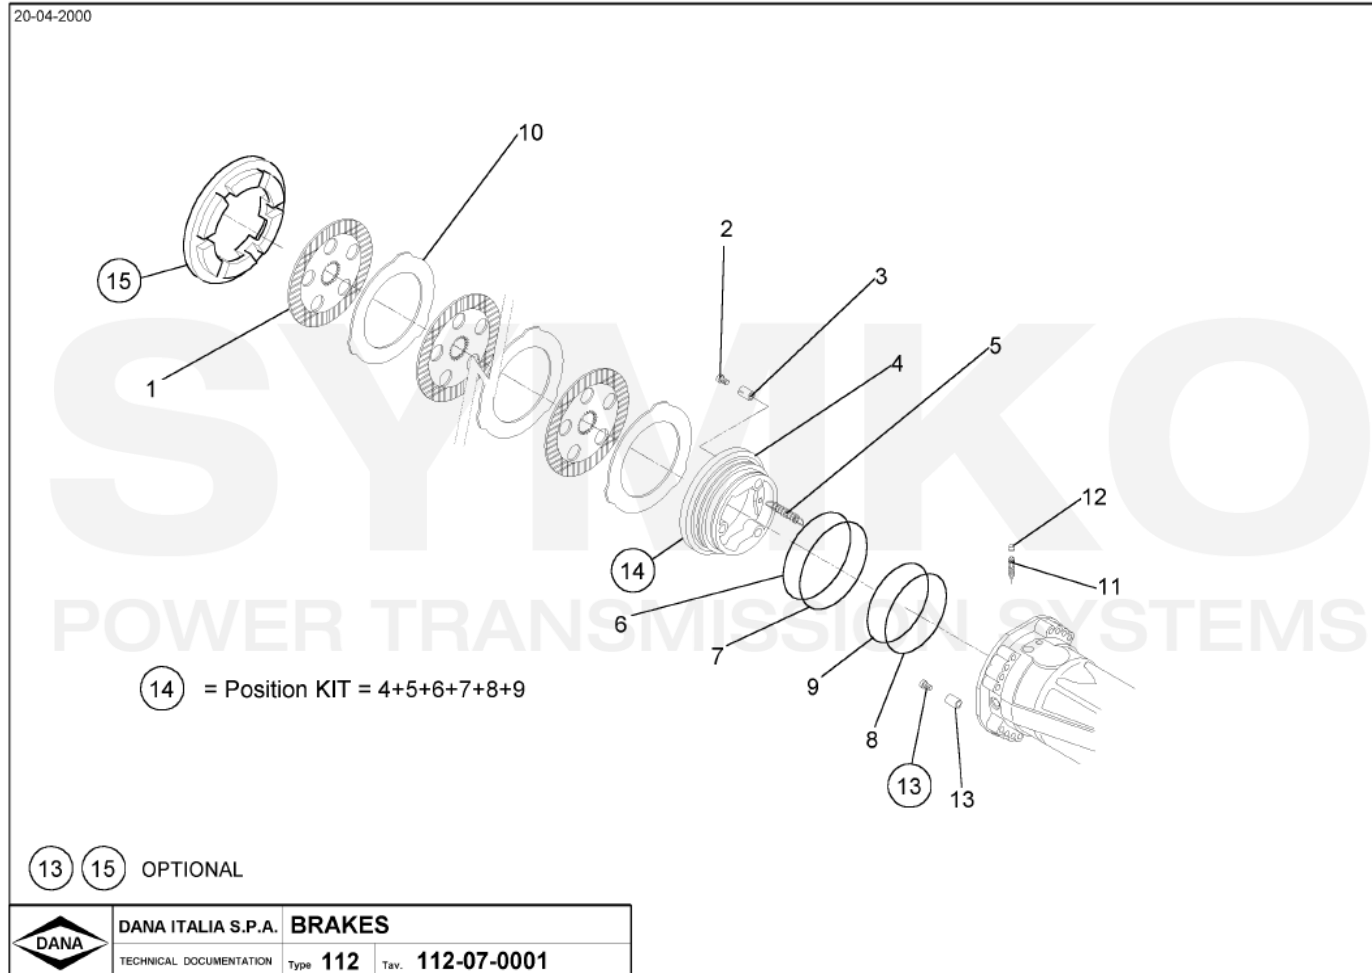

Vue N°3

SYMKO – Parc d’activité de Tournebride – 23 Rue de la Guillauderie 44118
LA CHEVROLIERE

Tél : 02 51 70 13 13 - fax : 02 51 70 04 04

contact@symko.fr

www.symko.fr

VUES PONT DANA N° 212-375

Vue N°4

**SYMKO – Parc d'activité de Tournebride – 23 Rue de la Guillauderie 44118
LA CHEVROLIERE**