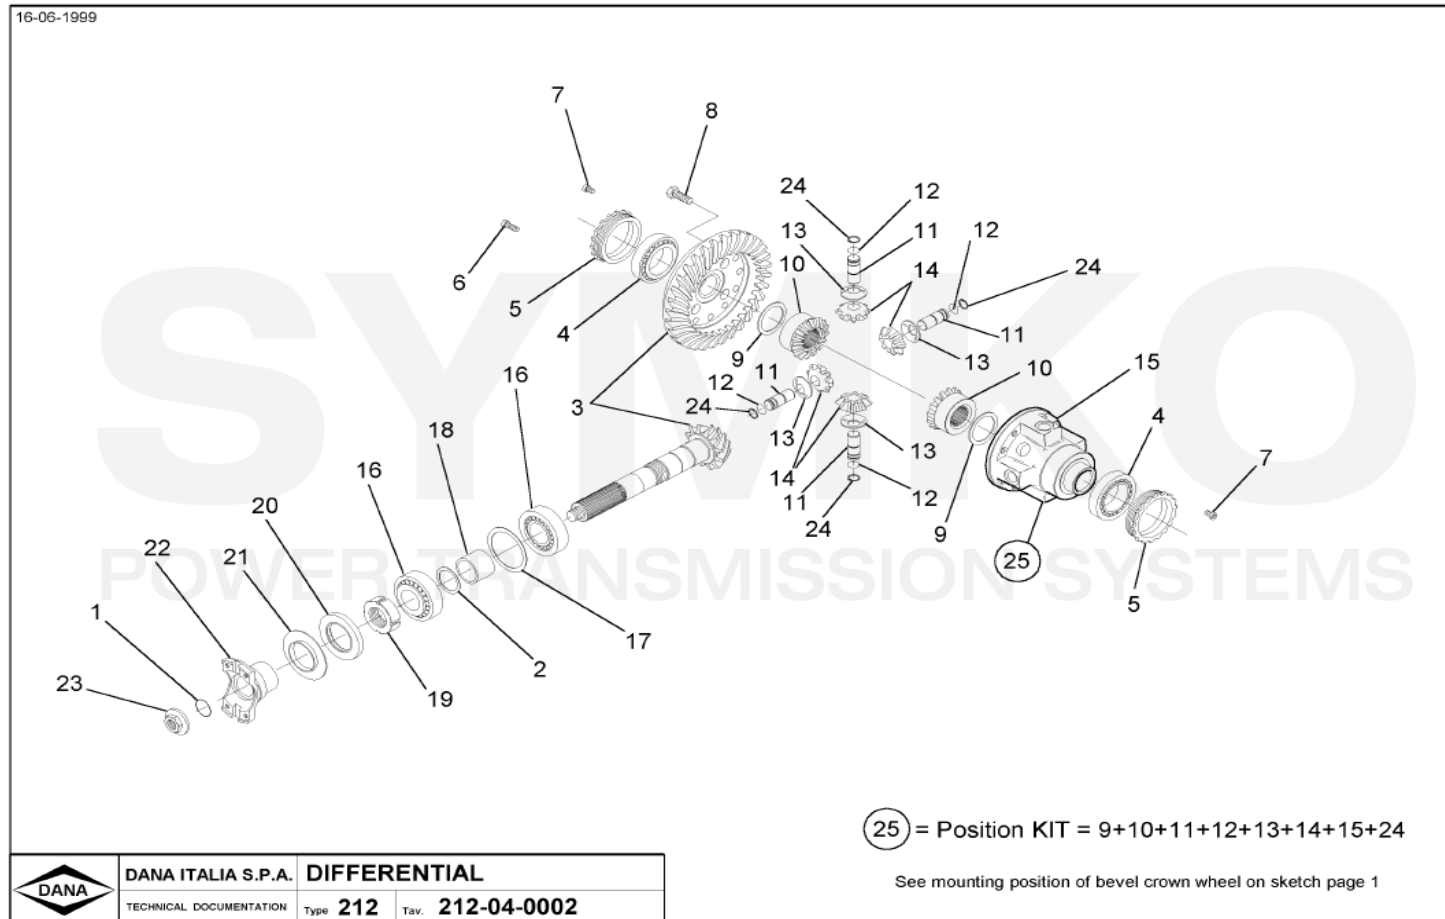

VUES PONT DANA N° 212-375

Vue N°2

SYMKO – Parc d’activité de Tournebride – 23 Rue de la Guillauderie 44118
LA CHEVROLIERE

Tél : 02 51 70 13 13 - fax : 02 51 70 04 04

contact@symko.fr

www.symko.fr