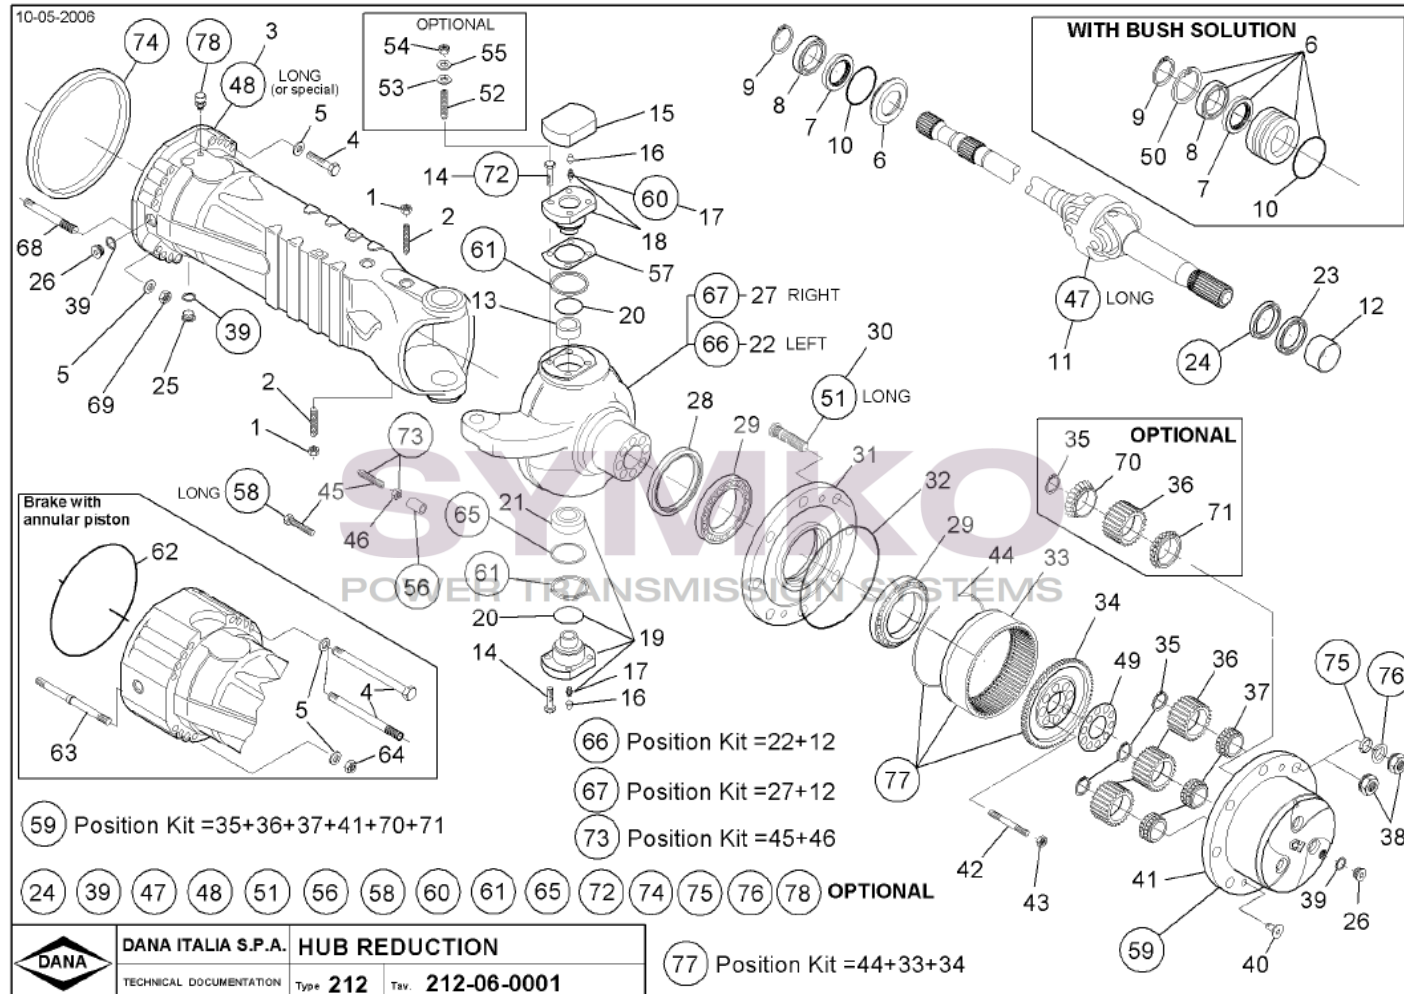

contact@symko.fr

www.symko.fr

SYMKO

POWER TRANSMISSION SYSTEMS

VUES PONT DANAN° 212-390

Vue N°3

SYMKO – Parc d’activité de Tournebride – 23 Rue de la Guillauderie 44118
LA CHEVROLIERE

Tél : 02 51 70 13 13 - fax : 02 51 70 04 04