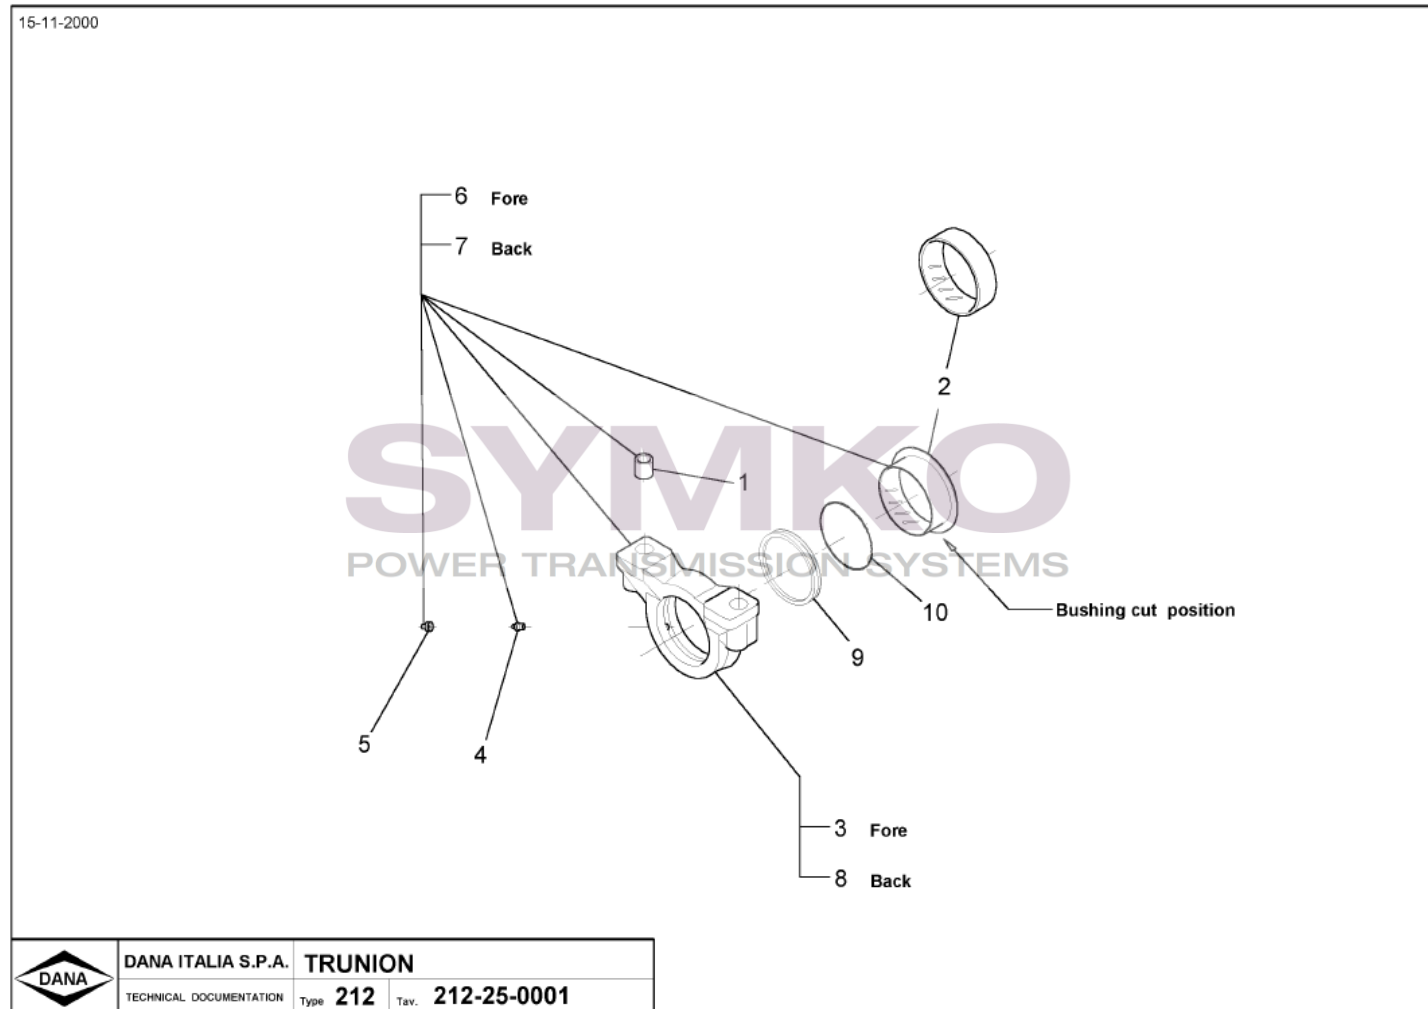

VUES PONT DANA N° 212-390

Vue N°6

SYMKO – Parc d’activité de Tournebride – 23 Rue de la Guillauderie 44118
LA CHEVROLIERE

Tél : 02 51 70 13 13 - fax : 02 51 70 04 04

contact@symko.fr

www.symko.fr