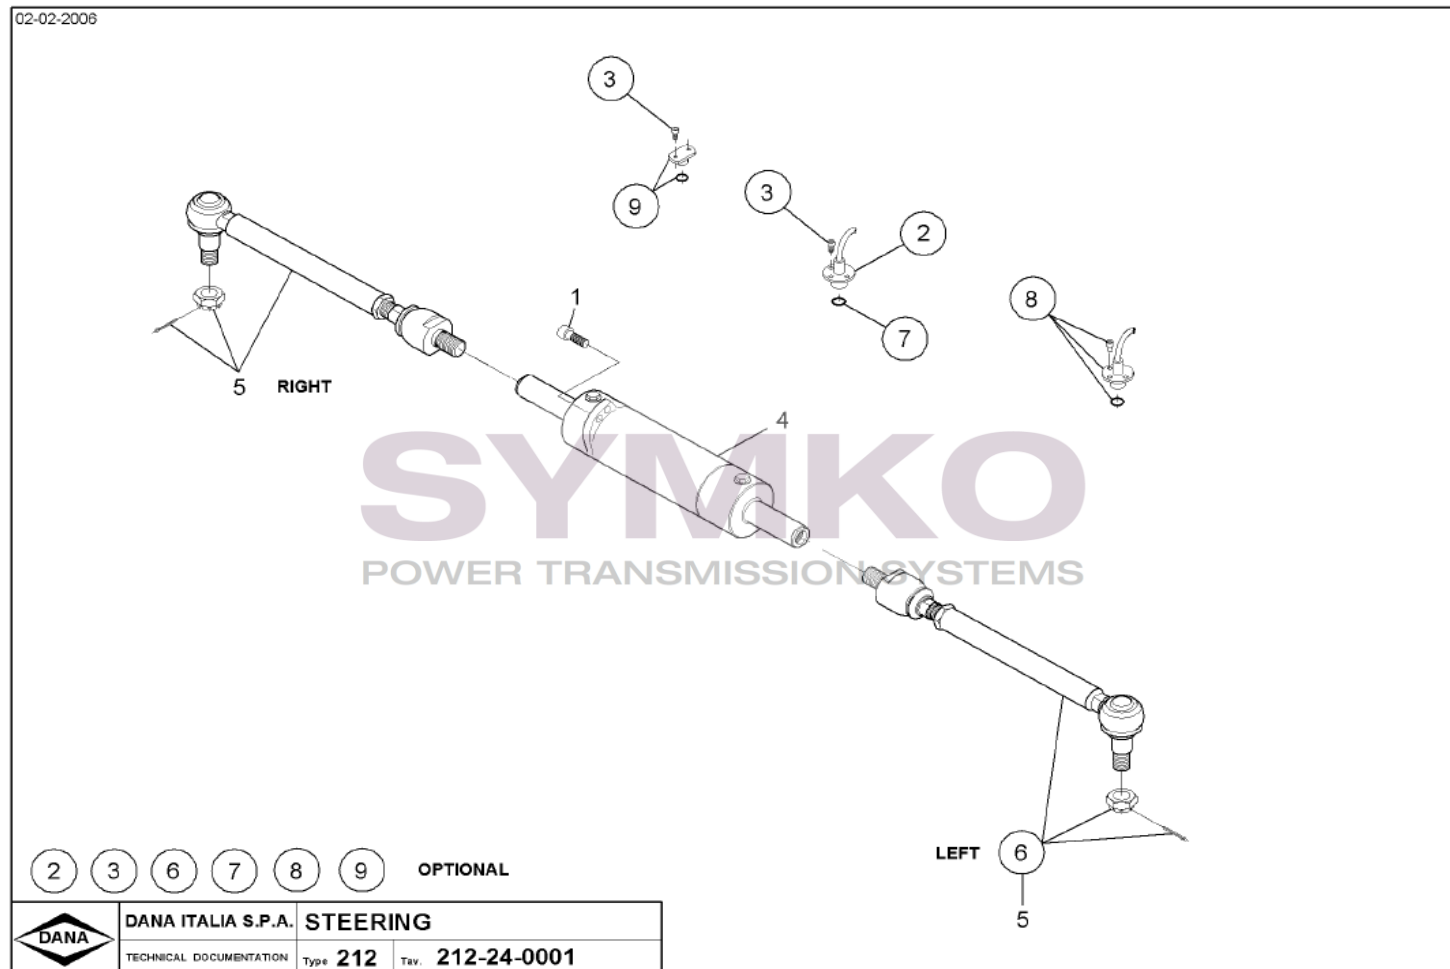

contact@symko.fr

www.symko.fr

SYMKO

POWER TRANSMISSION SYSTEMS

VUES PONT DANA N° 212-390

Vue N°5

SYMKO – Parc d’activité de Tournebride – 23 Rue de la Guillauderie 44118
LA CHEVROLIERE

Tél : 02 51 70 13 13 - fax : 02 51 70 04 04