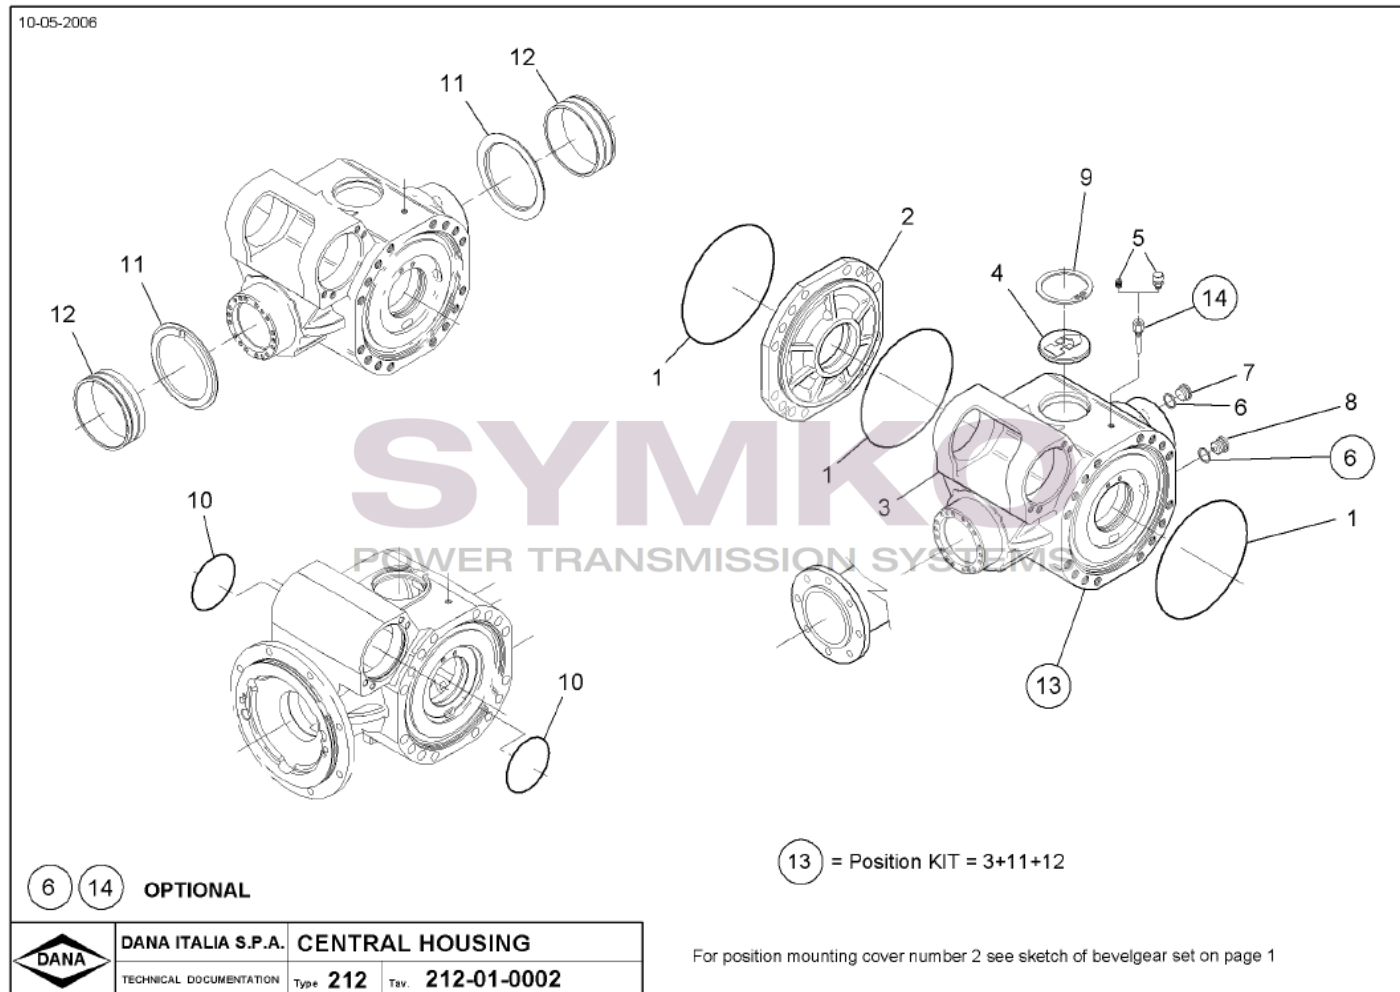

SYMKO

POWER TRANSMISSION SYSTEMS

VUES PONT DANAN° 212-390

Vue N°1

**SYMKO – Parc d’activité de Tournebride – 23 Rue de la Guillauderie 44118
LA CHEVROLIERE**

Tél : 02 51 70 13 13 - fax : 02 51 70 04 04

contact@symko.fr