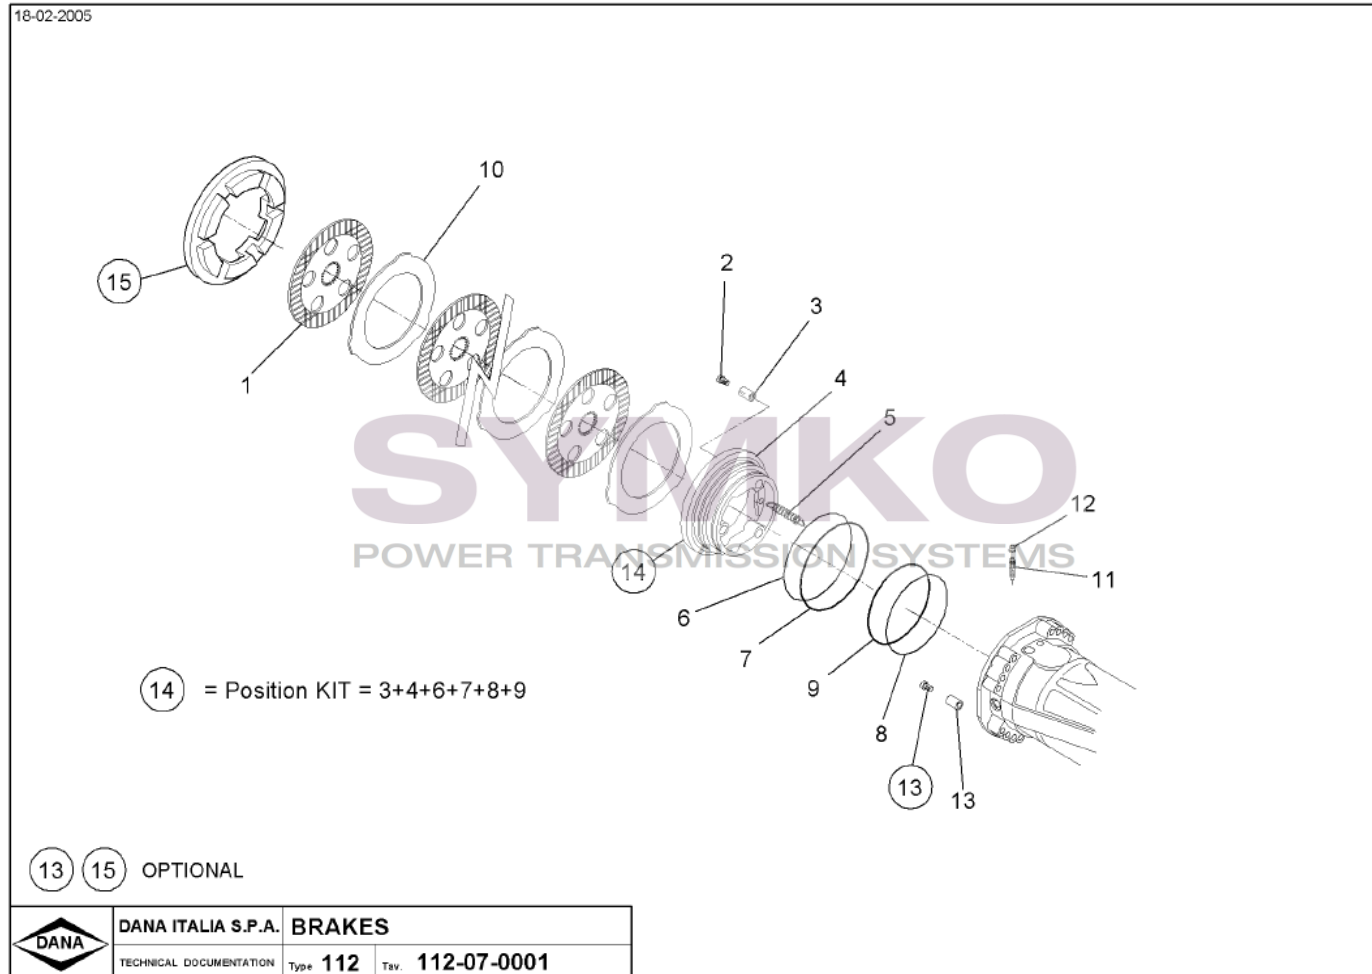

contact@symko.fr

www.symko.fr

SYMKO

POWER TRANSMISSION SYSTEMS

VUES PONT DANA N° 212-390

Vue N°4

SYMKO – Parc d'activité de Tournebride – 23 Rue de la Guillauderie 44118
LA CHEVROLIERE

Tél : 02 51 70 13 13 - fax : 02 51 70 04 04