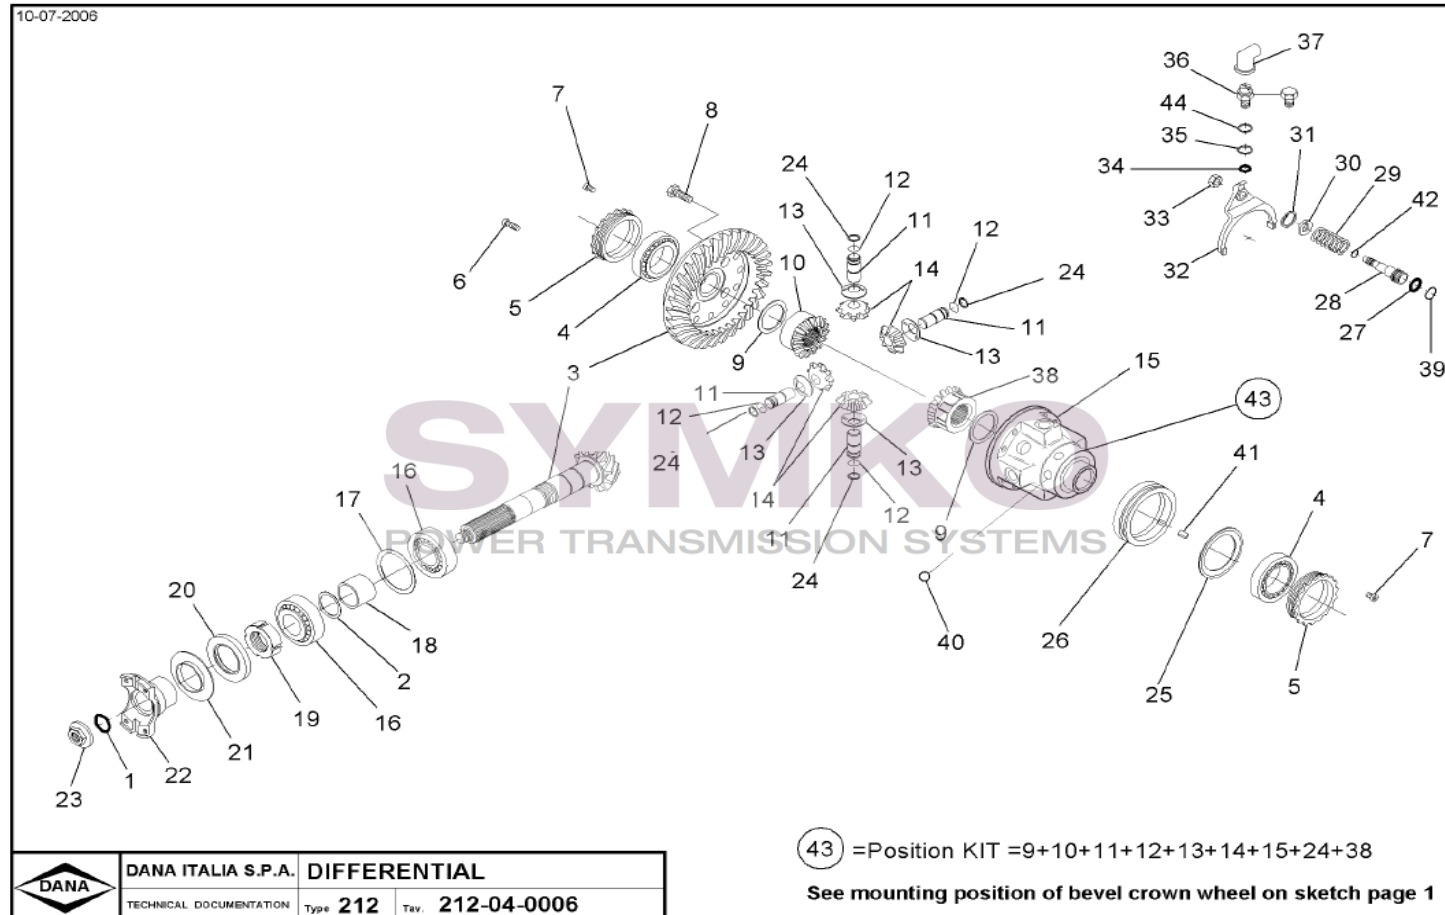

www.symko.fr

SYMKO

POWER TRANSMISSION SYSTEMS

VUES PONT DANA N° 212-390

Vue N°2

SYMKO – Parc d’activité de Tournebride – 23 Rue de la Guillauderie 44118
LA CHEVROLIERE

Tél : 02 51 70 13 13 - fax : 02 51 70 04 04