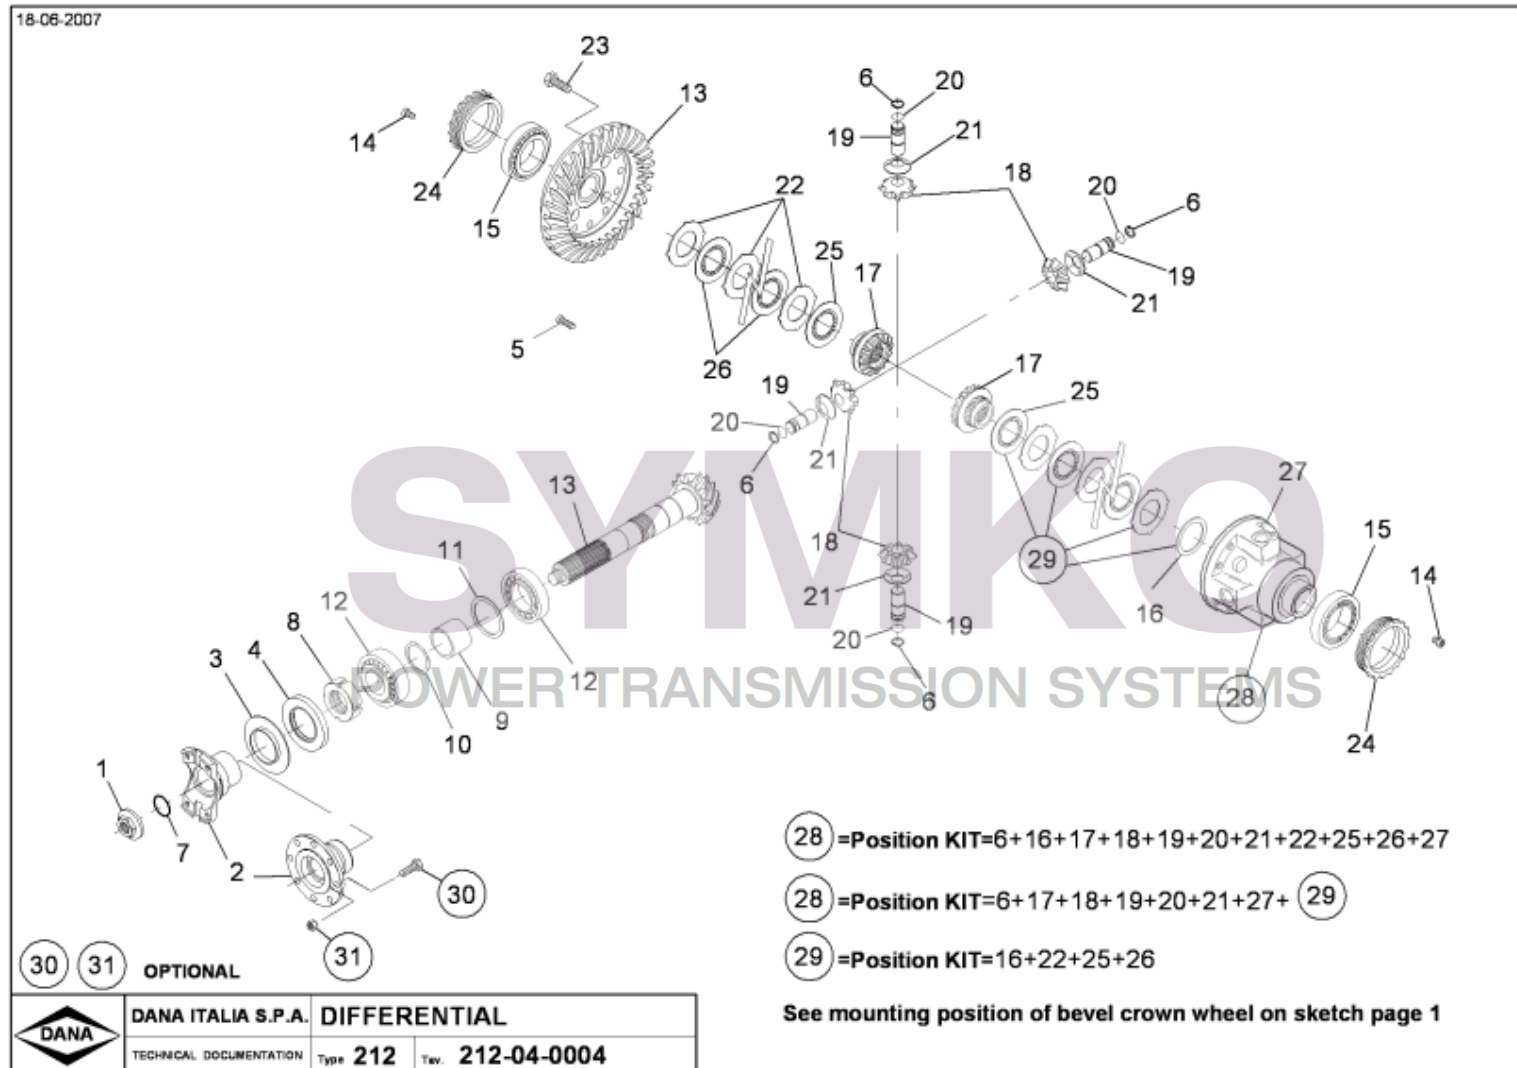

SYMKO

POWER TRANSMISSION SYSTEMS

VUES PONT DANA 212-406
Vue N°2

SYMKO – Parc d’activité de Tournebride – 23 Rue de la Guillauderie 44118

LA CHEVROLIERE

Tél : 02 51 70 13 13

contact@symko.fr

www.symko.fr