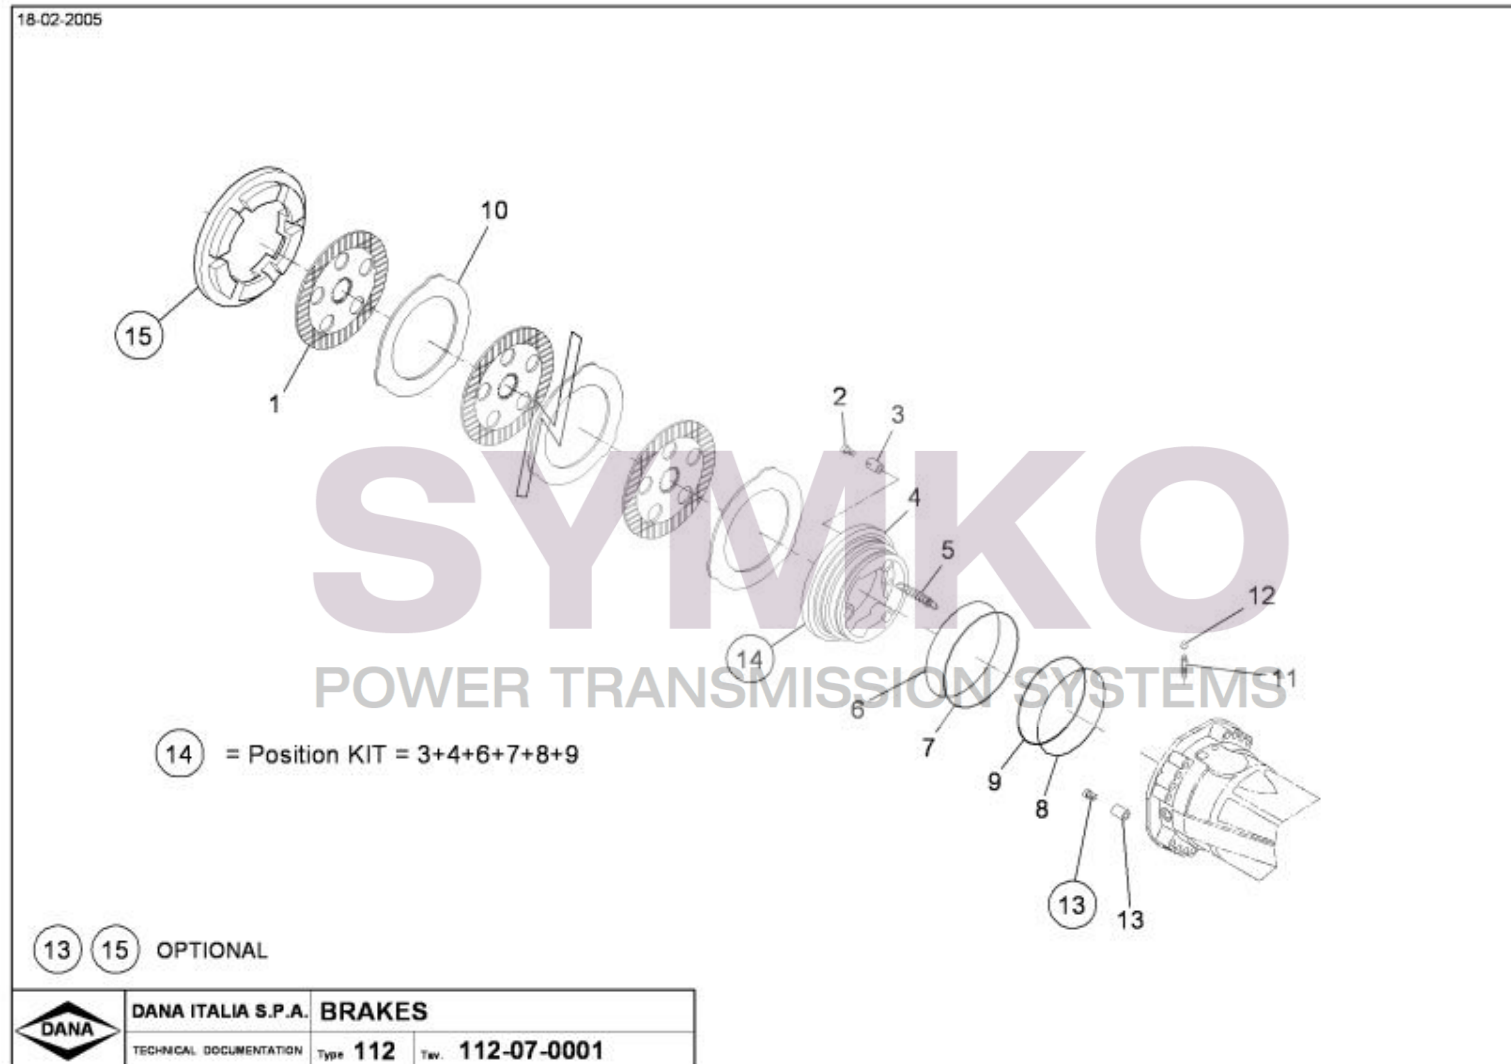

SYMKO

POWER TRANSMISSION SYSTEMS

VUES PONT DANA 212-406
Vue N°4

SYMKO – Parc d'activité de Tournebride – 23 Rue de la Guillauderie 44118

LA CHEVROLIERE

Tél : 02 51 70 13 13

contact@symko.fr

www.symko.fr