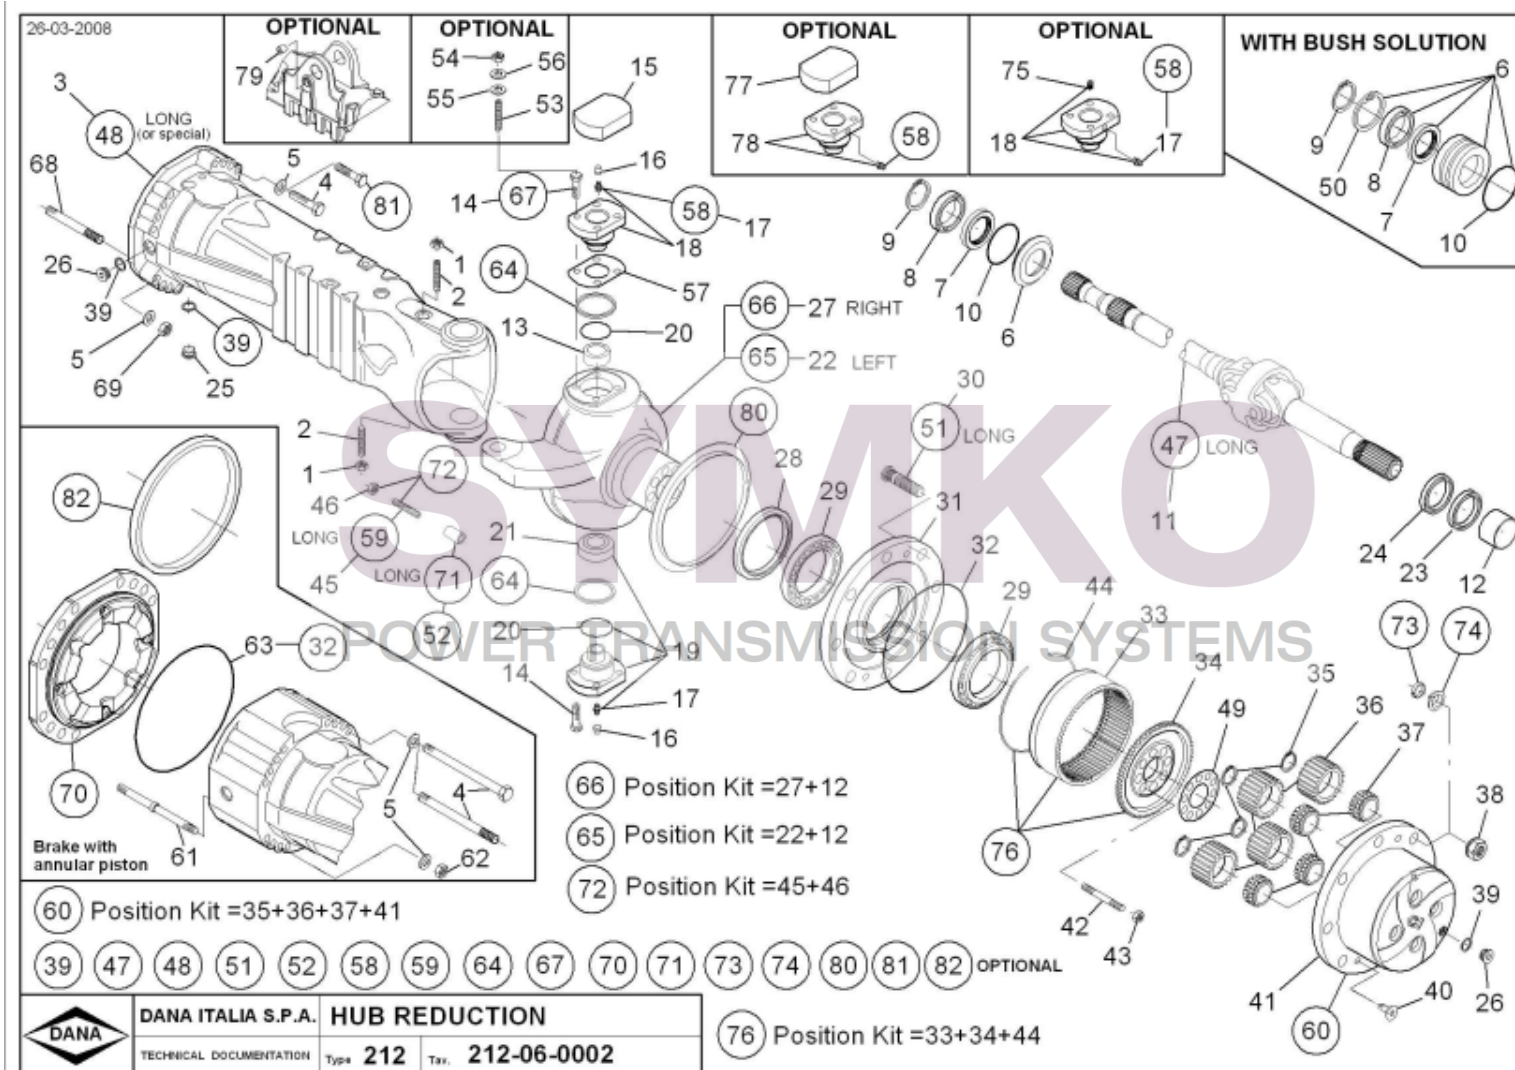

SYMKO

POWER TRANSMISSION SYSTEMS

VUES PONT DANA 212-406
Vue N°3

SYMKO – Parc d'activité de Tournebride – 23 Rue de la Guillauderie 44118

LA CHEVROLIERE

Tél : 02 51 70 13 13

contact@symko.fr

www.symko.fr