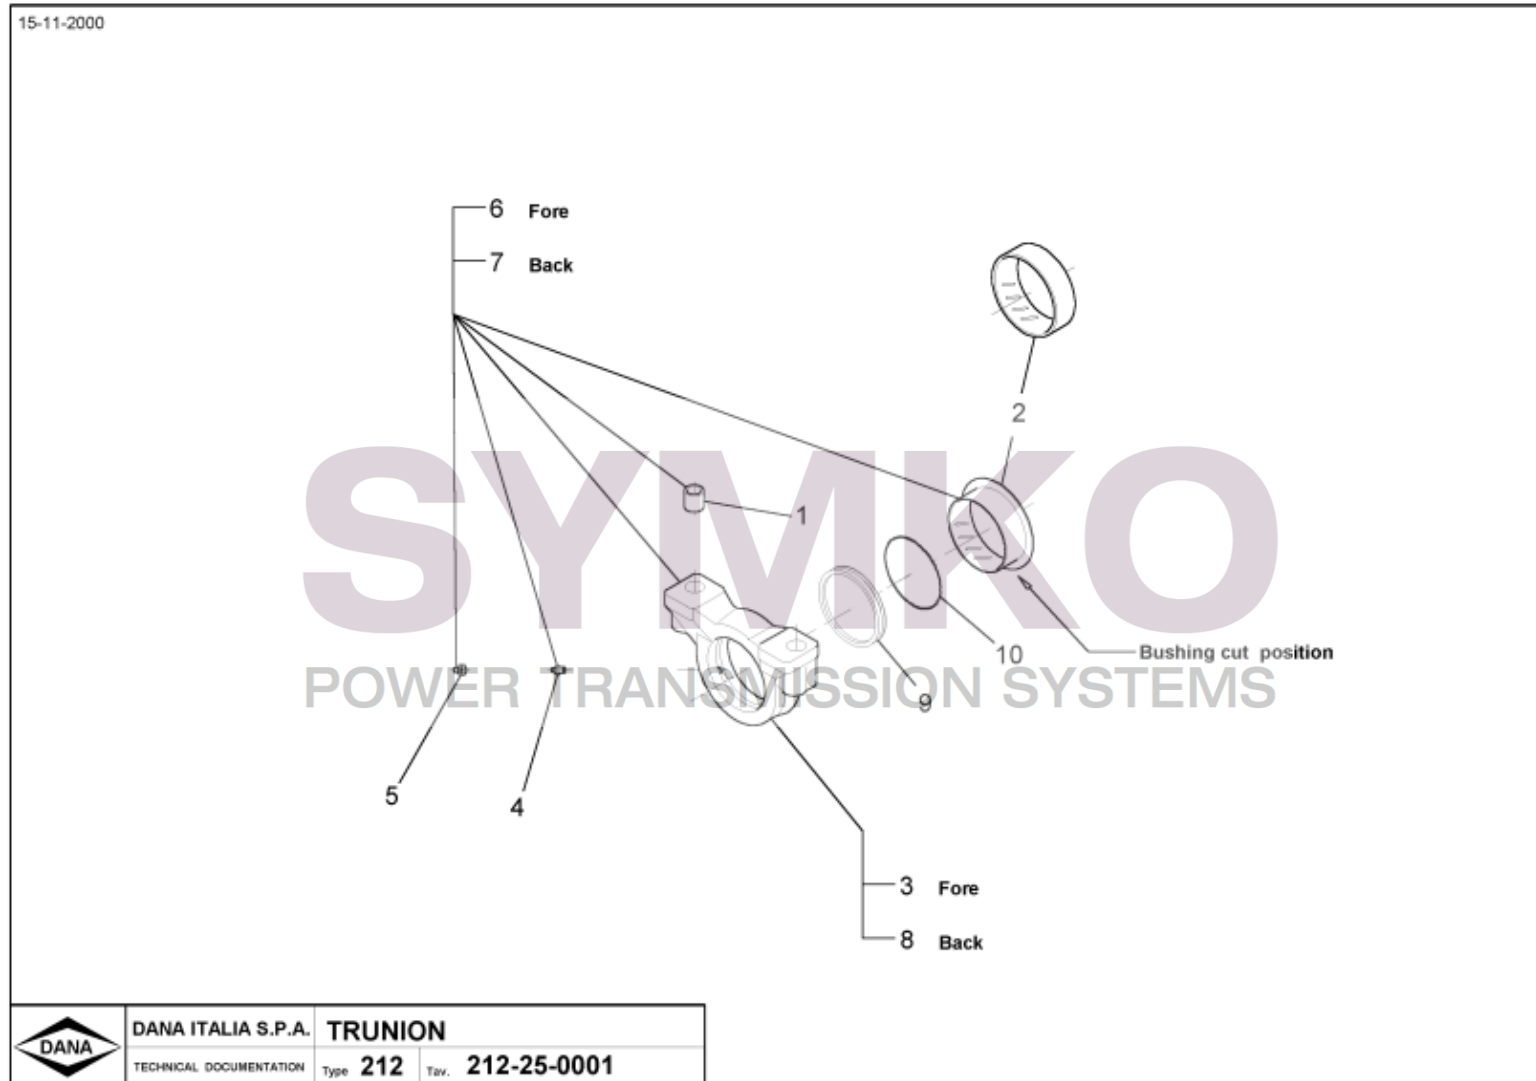

VUES PONT DANA 212-406

Vue N° 6

SYMKO – Parc d'activité de Tournebride – 23 Rue de la Guillauderie 44118

LA CHEVROLIERE

Tél : 02 51 70 13 13

contact@symko.fr

www.symko.fr