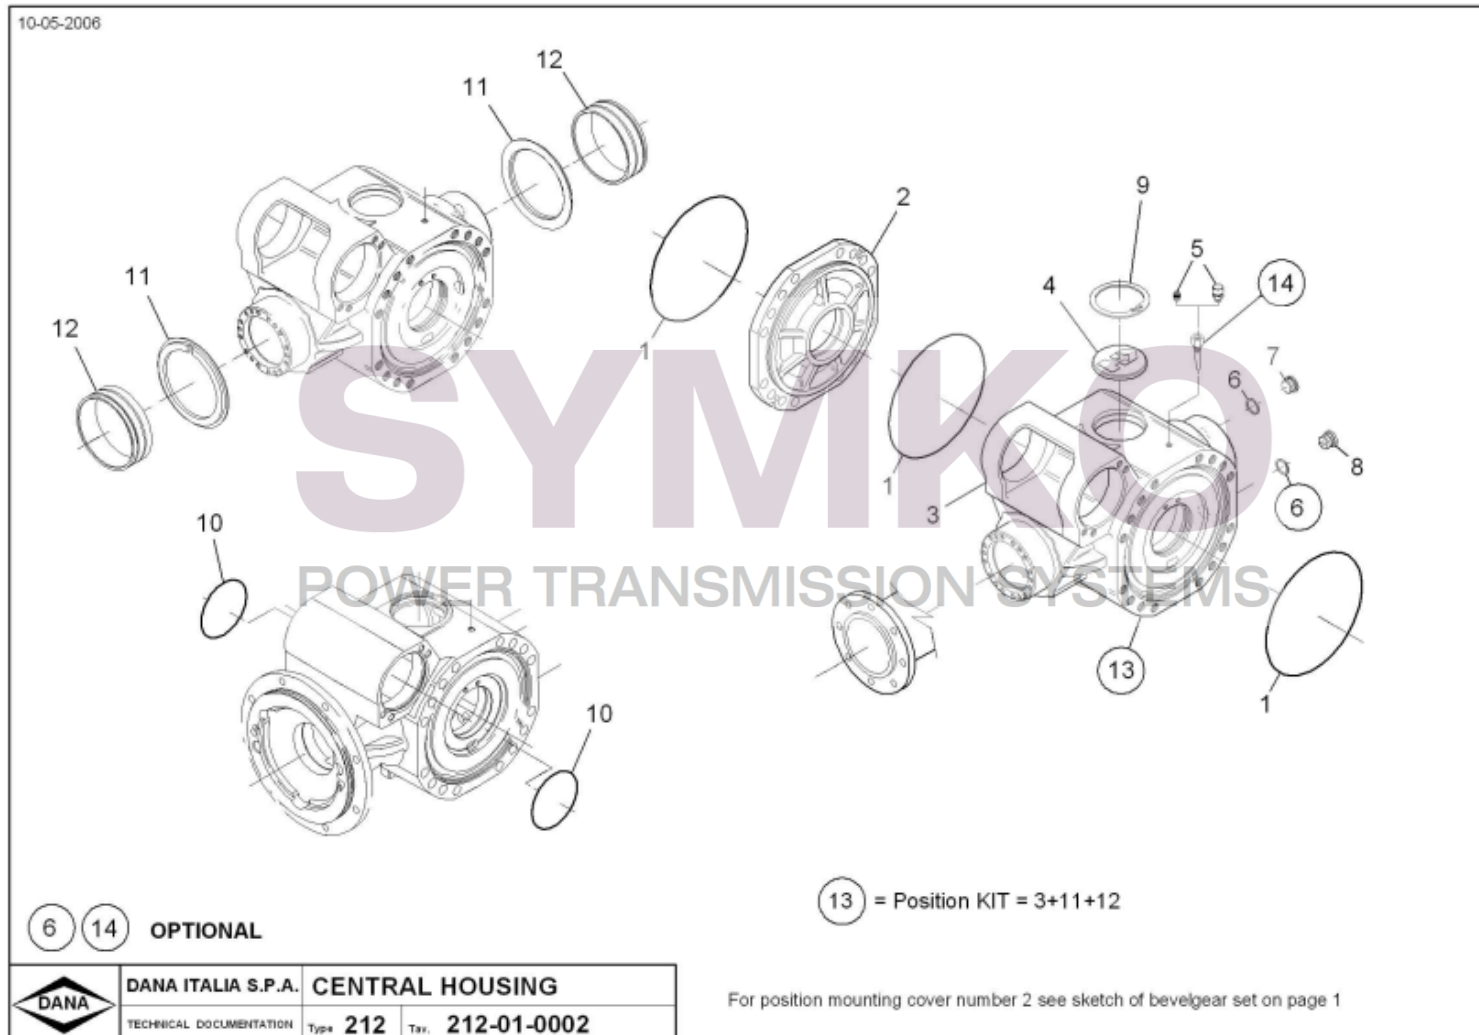

SYMKO

POWER TRANSMISSION SYSTEMS

VUES PONT DANA 212-406
 Vue N°1

SYMKO – Parc d'activité de Tournebride – 23 Rue de la Guillauderie 44118

LA CHEVROLIERE

Tél : 02 51 70 13 13

contact@symko.fr

www.symko.fr