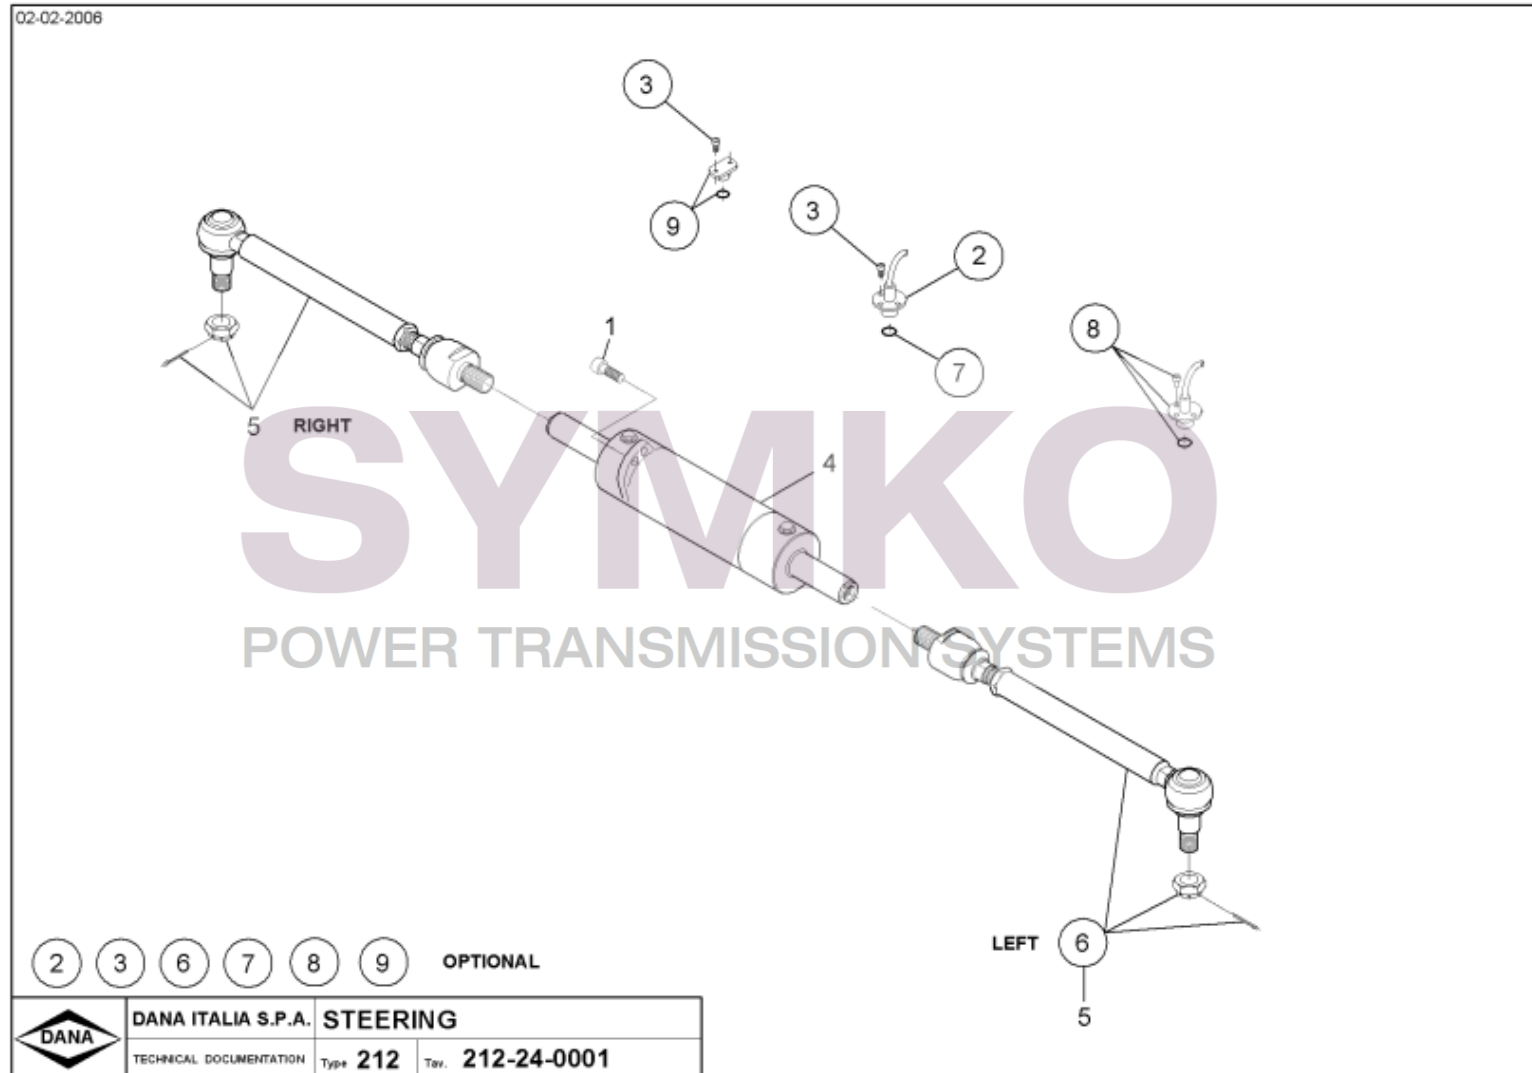

SYMKO

POWER TRANSMISSION SYSTEMS

VUES PONT DANA 212-406
Vue N°5

SYMKO – Parc d'activité de Tournebride – 23 Rue de la Guillauderie 44118

LA CHEVROLIERE

Tél : 02 51 70 13 13

contact@symko.fr

www.symko.fr