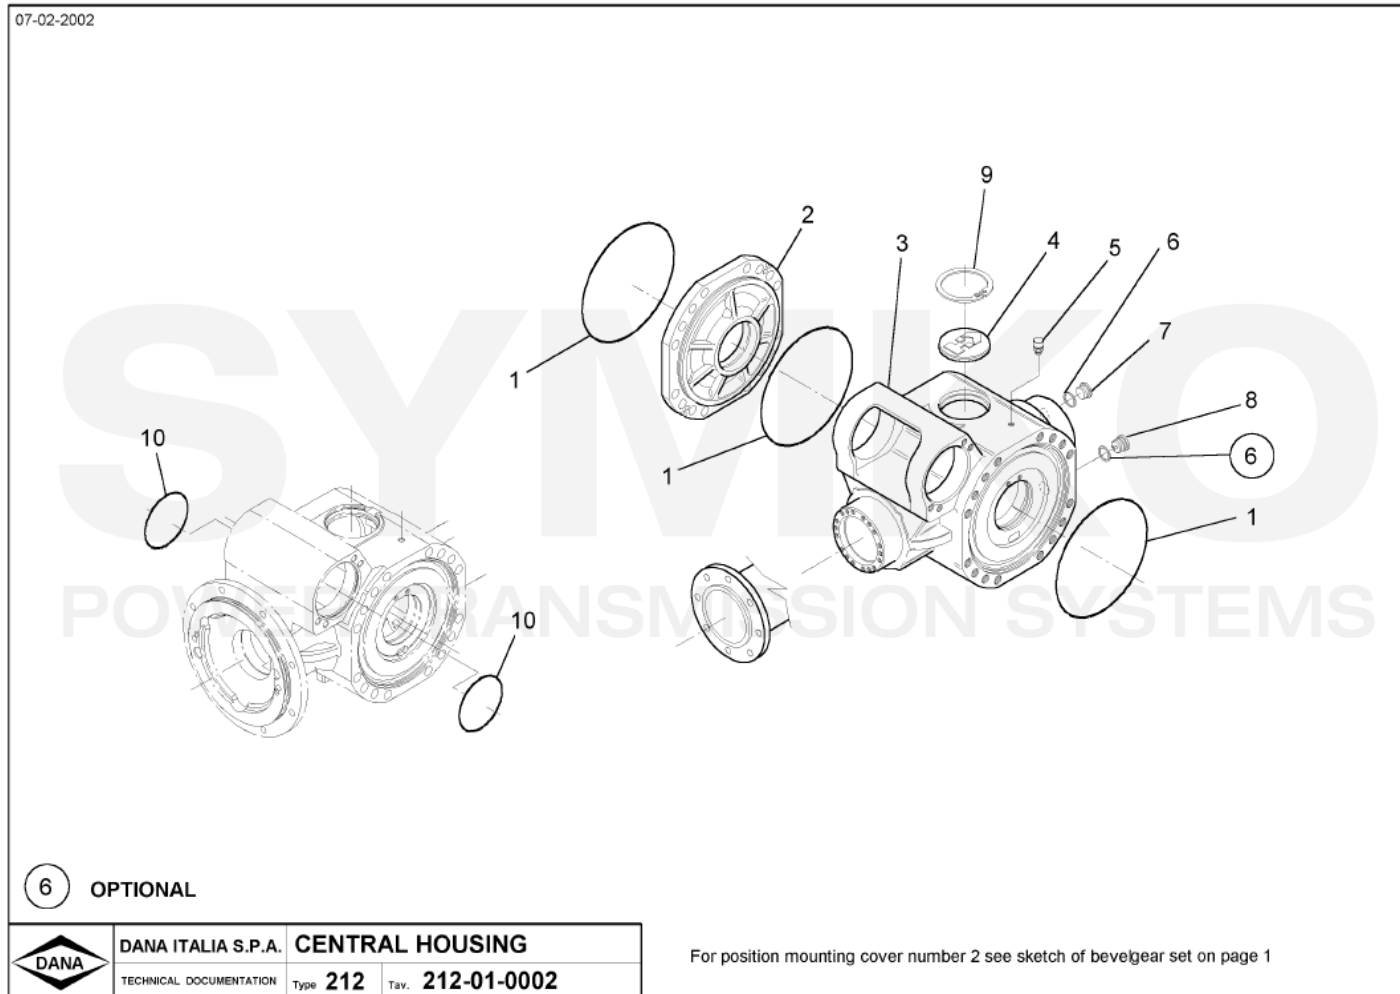

# SYMKO

POWER TRANSMISSION SYSTEMS

VUES PONT DANA N° 212-409

Vue N°1

**SYMKO – Parc d’activité de Tournebride – 23 Rue de la Guillauderie 44118  
LA CHEVROLIERE**

**Tél : 02 51 70 13 13 - fax : 02 51 70 04 04**