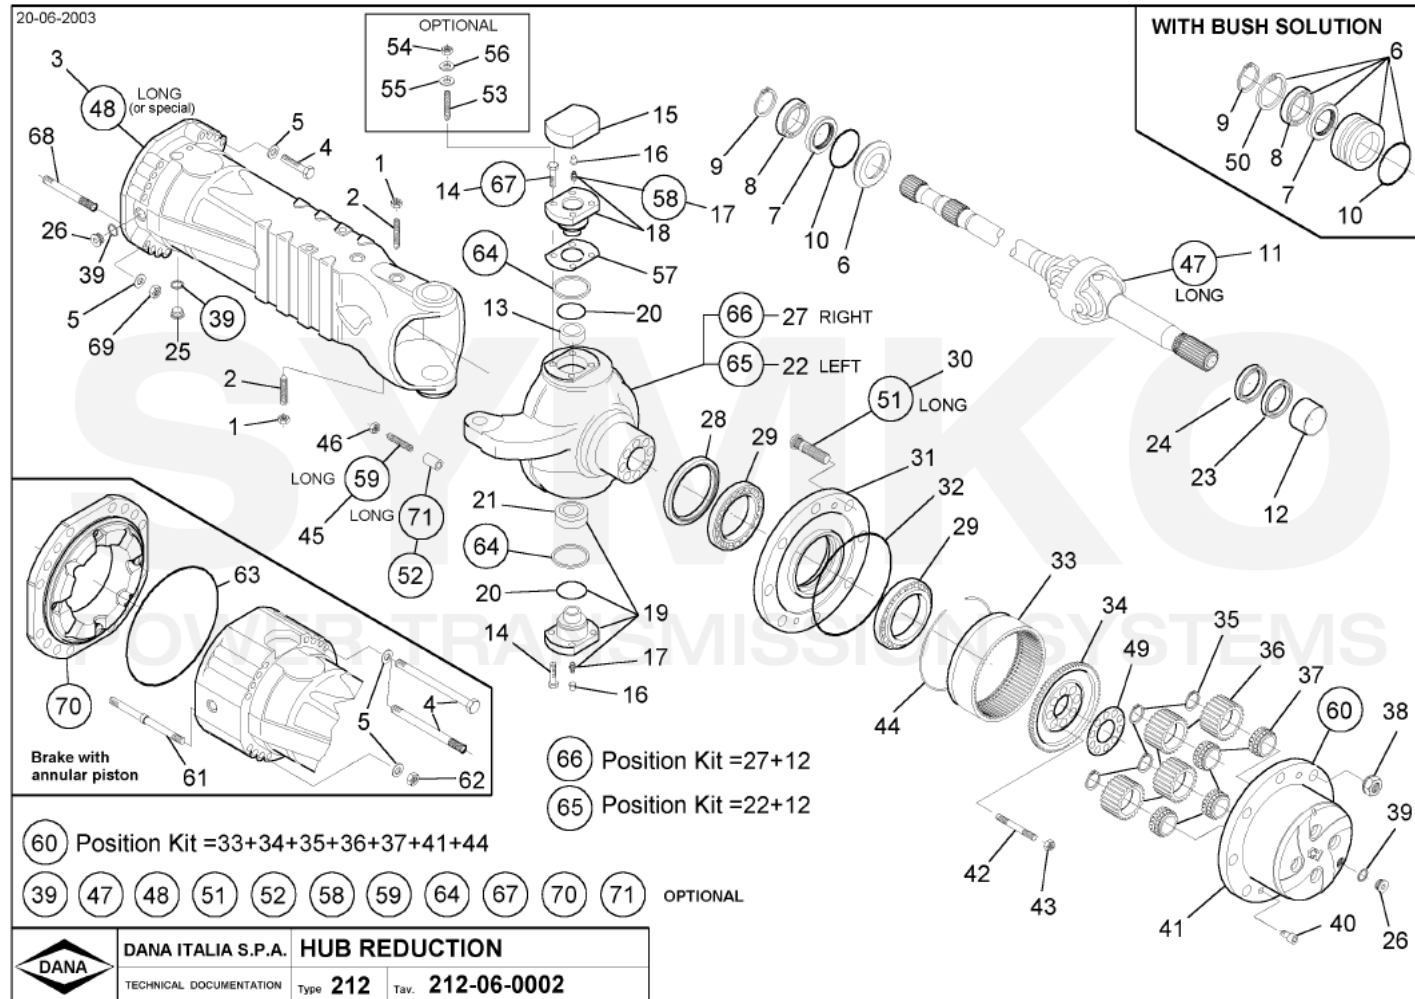

SYMKO

POWER TRANSMISSION SYSTEMS

VUES PONT DANA N° 212-409

Vue N°3

SYMKO – Parc d'activité de Tournebride – 23 Rue de la Guillauderie 44118
LA CHEVROLIERE

Tél : 02 51 70 13 13 - fax : 02 51 70 04 04

contact@symko.fr

www.symko.fr