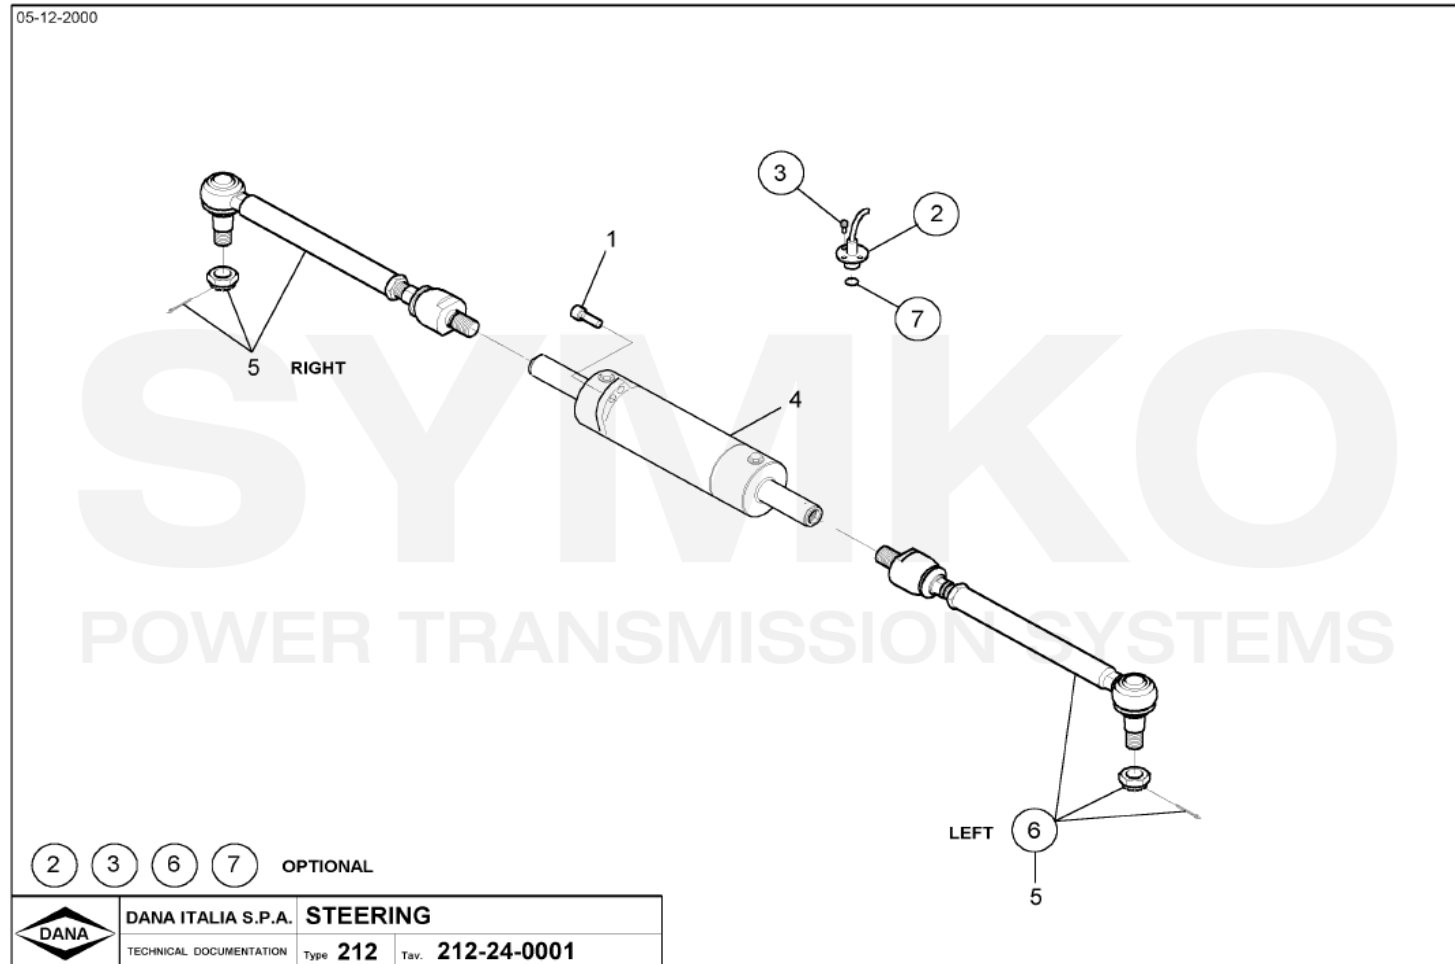

SYMKO

POWER TRANSMISSION SYSTEMS

VUES PONT DANA N° 212-409

Vue N°5

SYMKO – Parc d’activité de Tournebride – 23 Rue de la Guillauderie 44118
LA CHEVROLIERE

Tél : 02 51 70 13 13 - fax : 02 51 70 04 04

contact@symko.fr

www.symko.fr