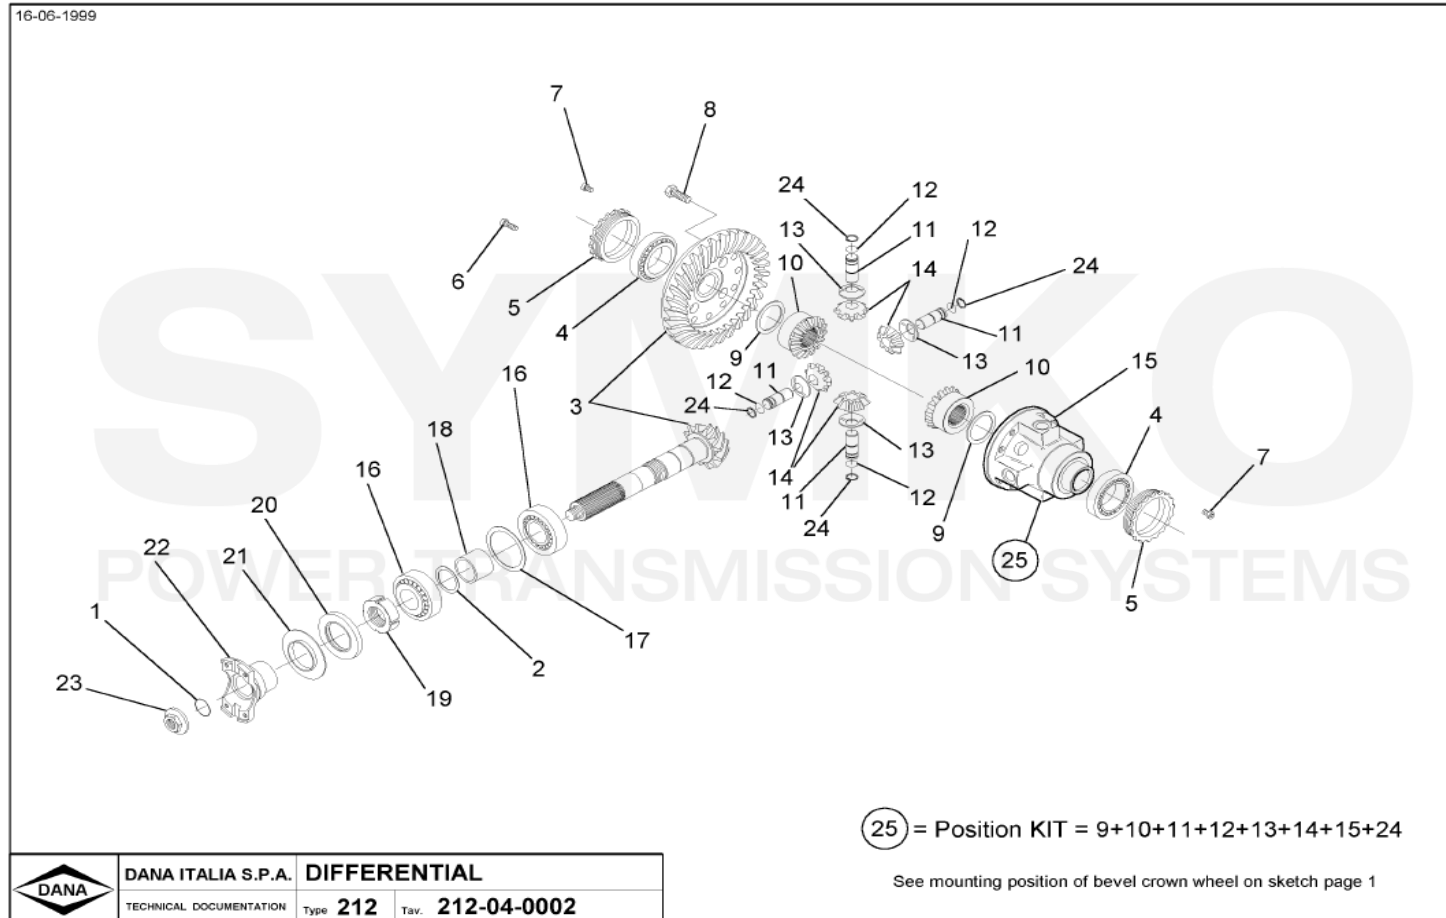

[contact@symko.fr](mailto:contact@symko.fr)

[www.symko.fr](http://www.symko.fr)

VUES PONT DANA N° 212-409

Vue N°2

**SYMKO – Parc d’activité de Tournebride – 23 Rue de la Guillauderie 44118  
LA CHEVROLIERE**