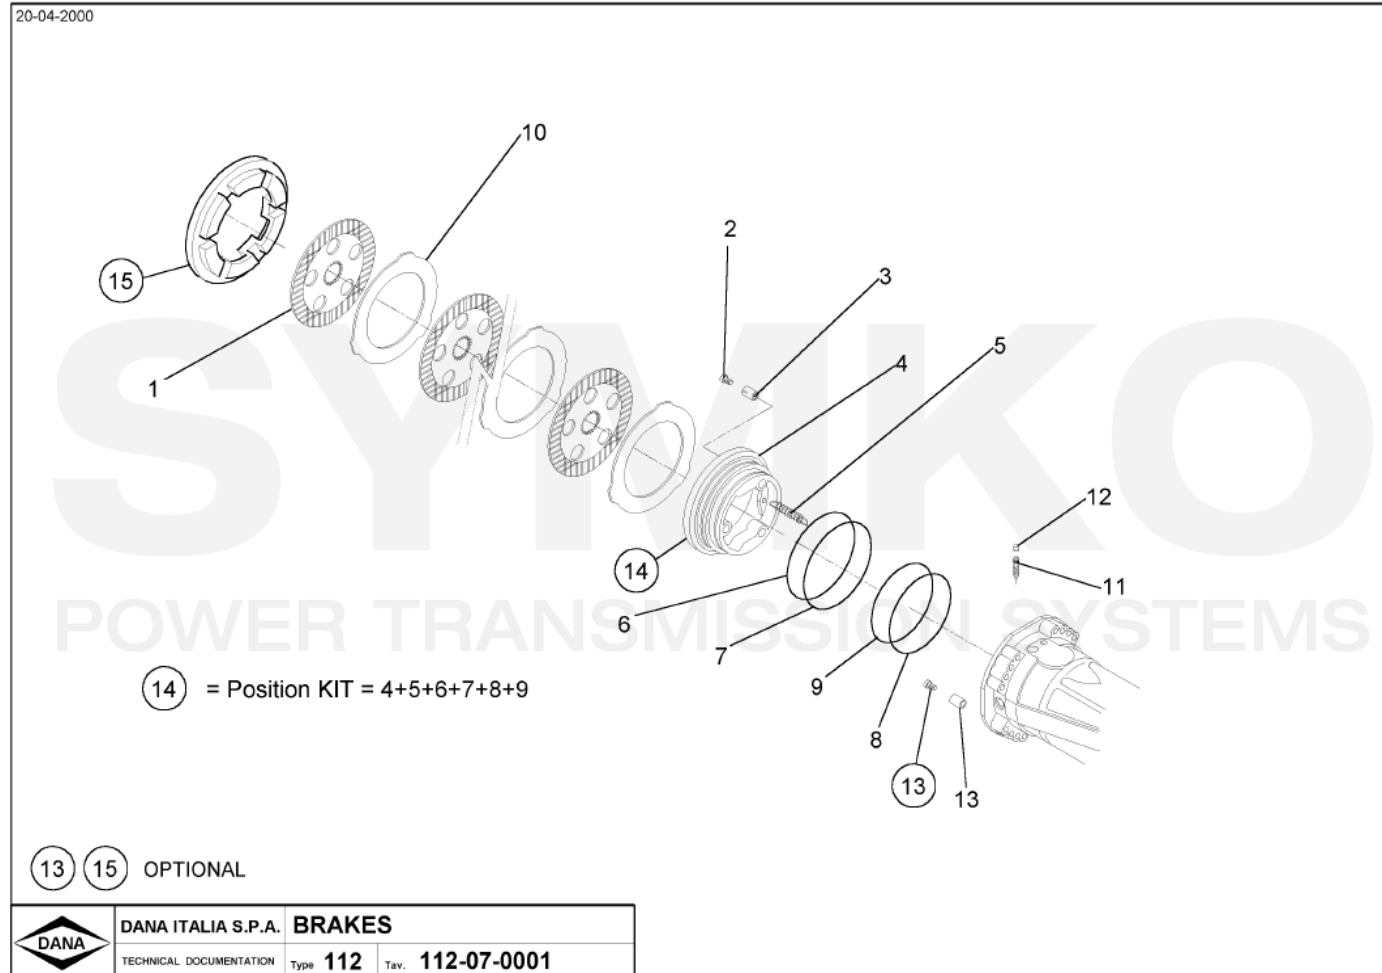

VUES PONT DANA N° 212-409

Vue N°4

**SYMKO – Parc d’activité de Tournebride – 23 Rue de la Guillauderie 44118
LA CHEVROLIERE**

Tél : 02 51 70 13 13 - fax : 02 51 70 04 04

contact@symko.fr

www.symko.fr