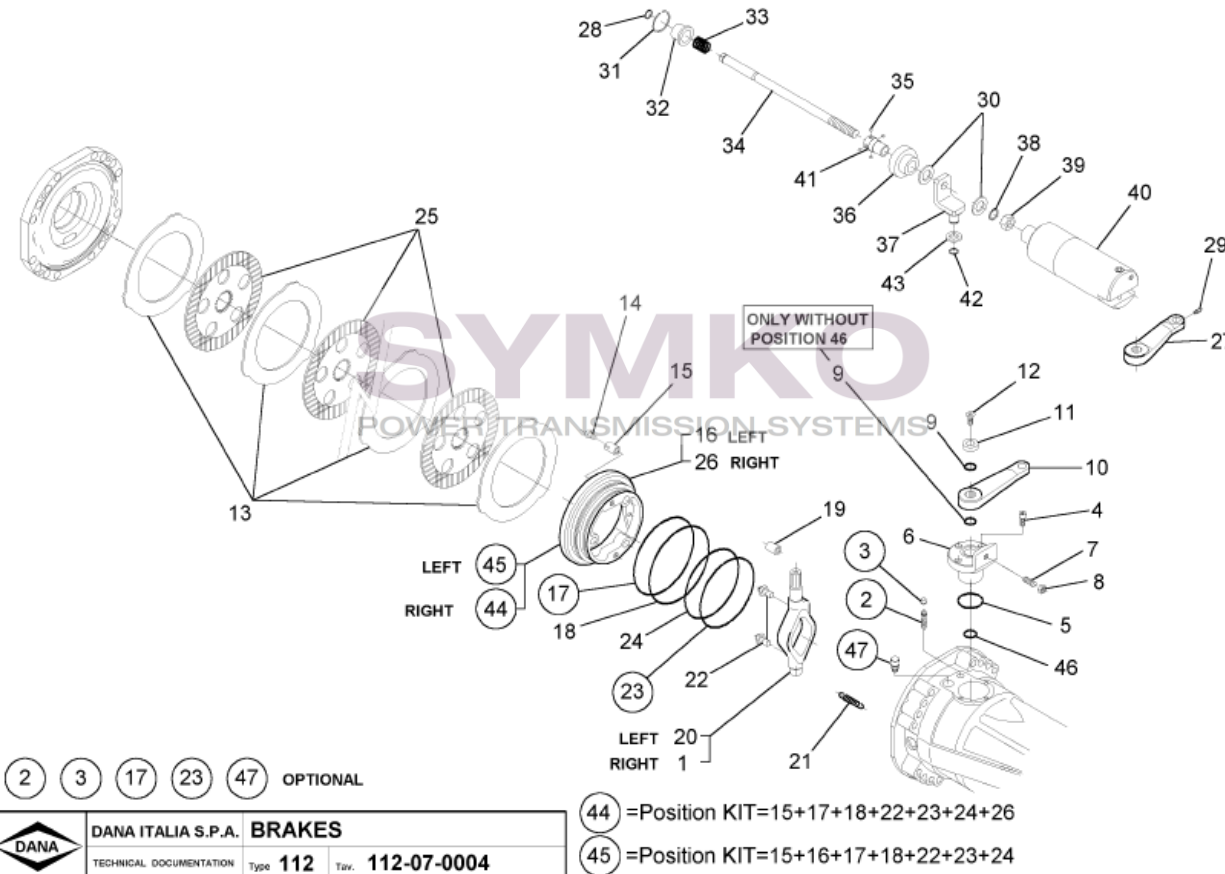

contact@symko.fr

www.symko.fr

SYMKO

POWER TRANSMISSION SYSTEMS

VUES PONT DANA N° 212-420

Vue N°4

	DANA ITALIA S.P.A. BRAKES	
	TECHNICAL DOCUMENTATION	Type 112 Fax. 112-07-0004

SYMKO – Parc d’activité de Tournebride – 23 Rue de la Guillauderie 44118
LA CHEVROLIERE