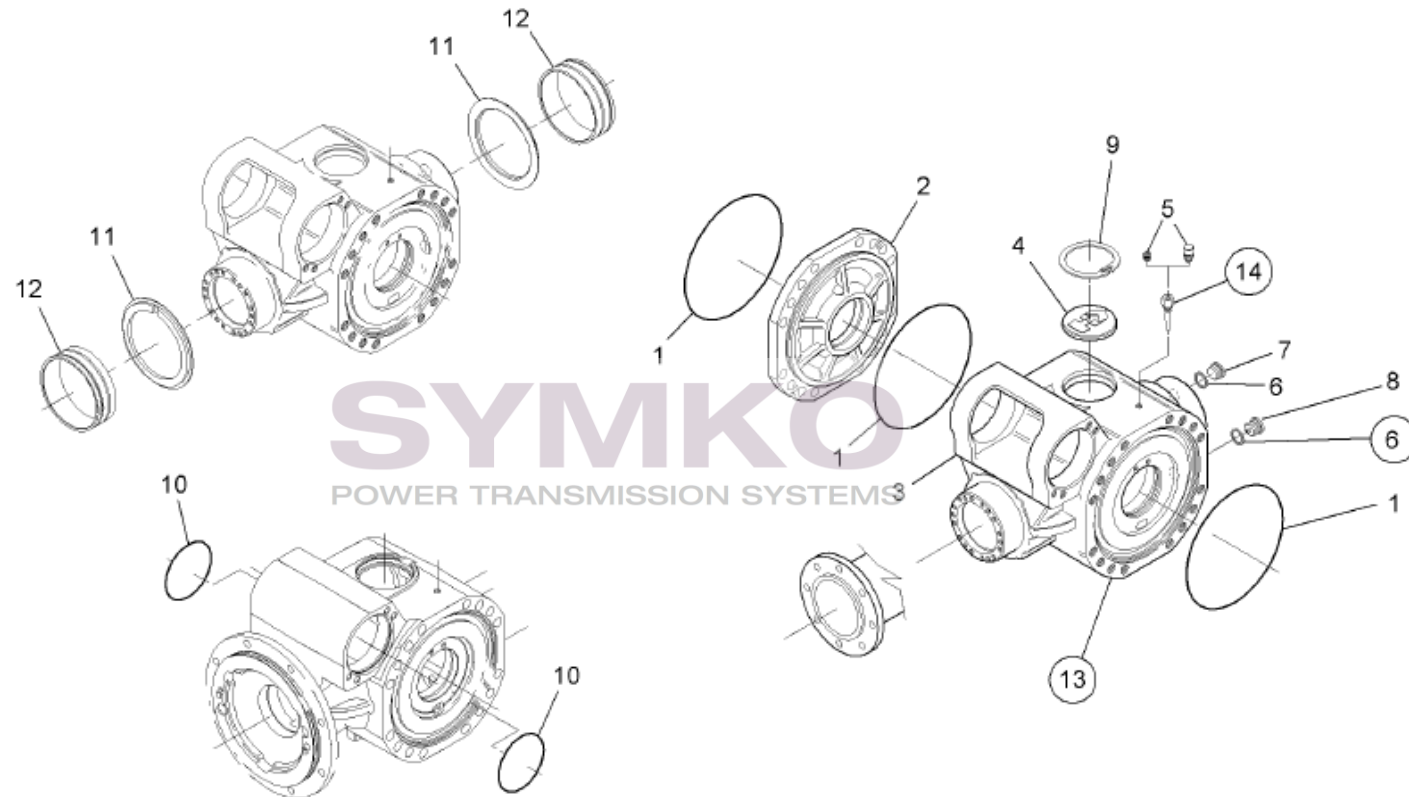

SYMKO

POWER TRANSMISSION SYSTEMS

VUES PONT DANA N° 212-420

Vue N°1

6 14 OPTIONAL

13 = Position KIT = 3+11+12

SYMKO – Parc d'activité de Tournebride – 23 Rue de la Guillauderie 44118
LA CHEVROLIERE

Tél : 02 51 70 13 13 - fax : 02 51 70 04 04