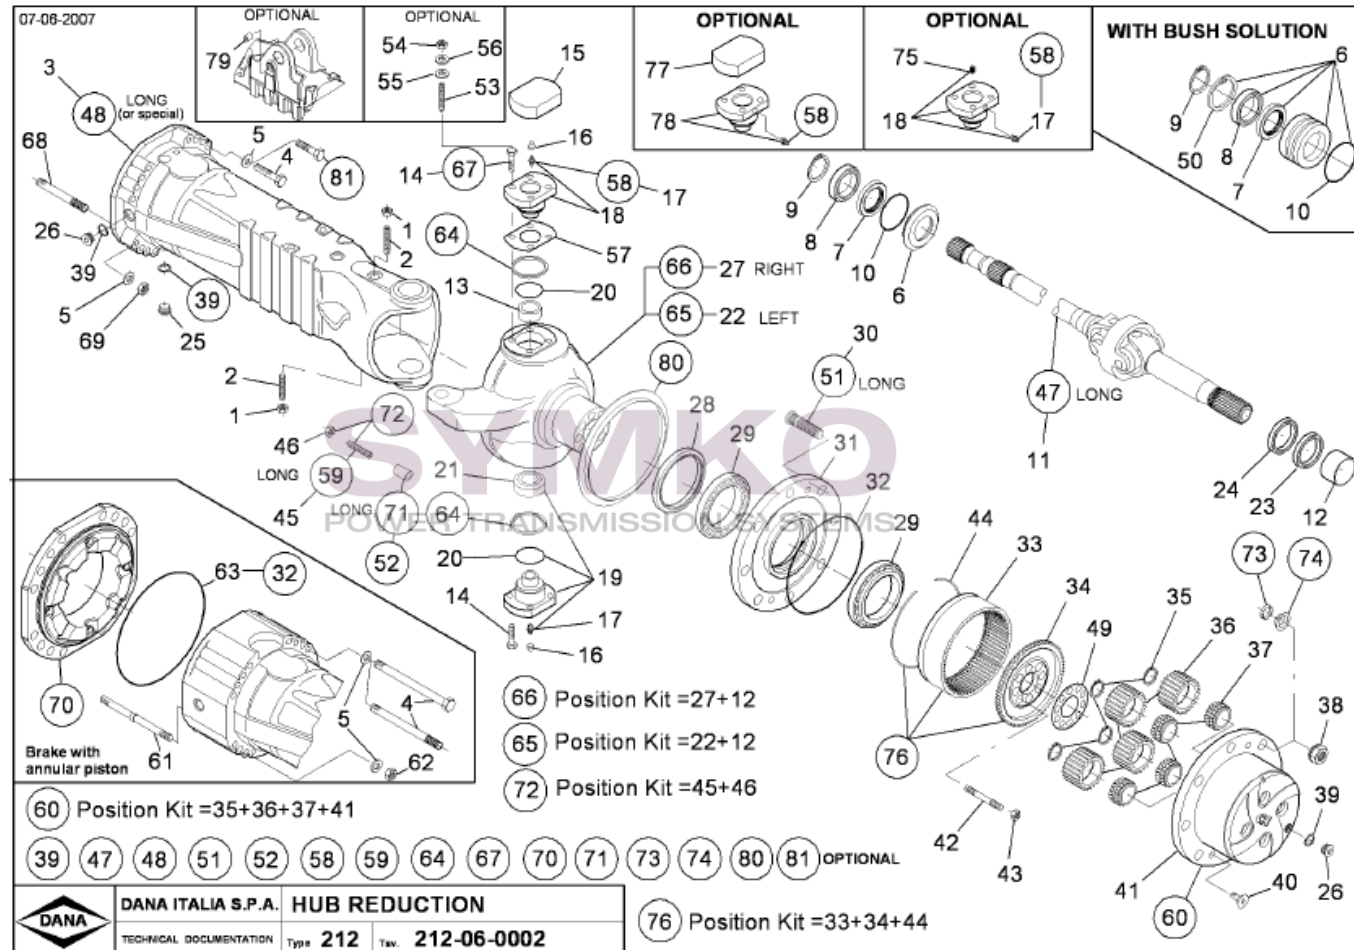

contact@symko.fr

www.symko.fr

SYMKO

POWER TRANSMISSION SYSTEMS

VUES PONT DANA N° 212-420

Vue N°3

SYMKO – Parc d’activité de Tournebride – 23 Rue de la Guillauderie 44118
LA CHEVROLIERE

Tél : 02 51 70 13 13 - fax : 02 51 70 04 04