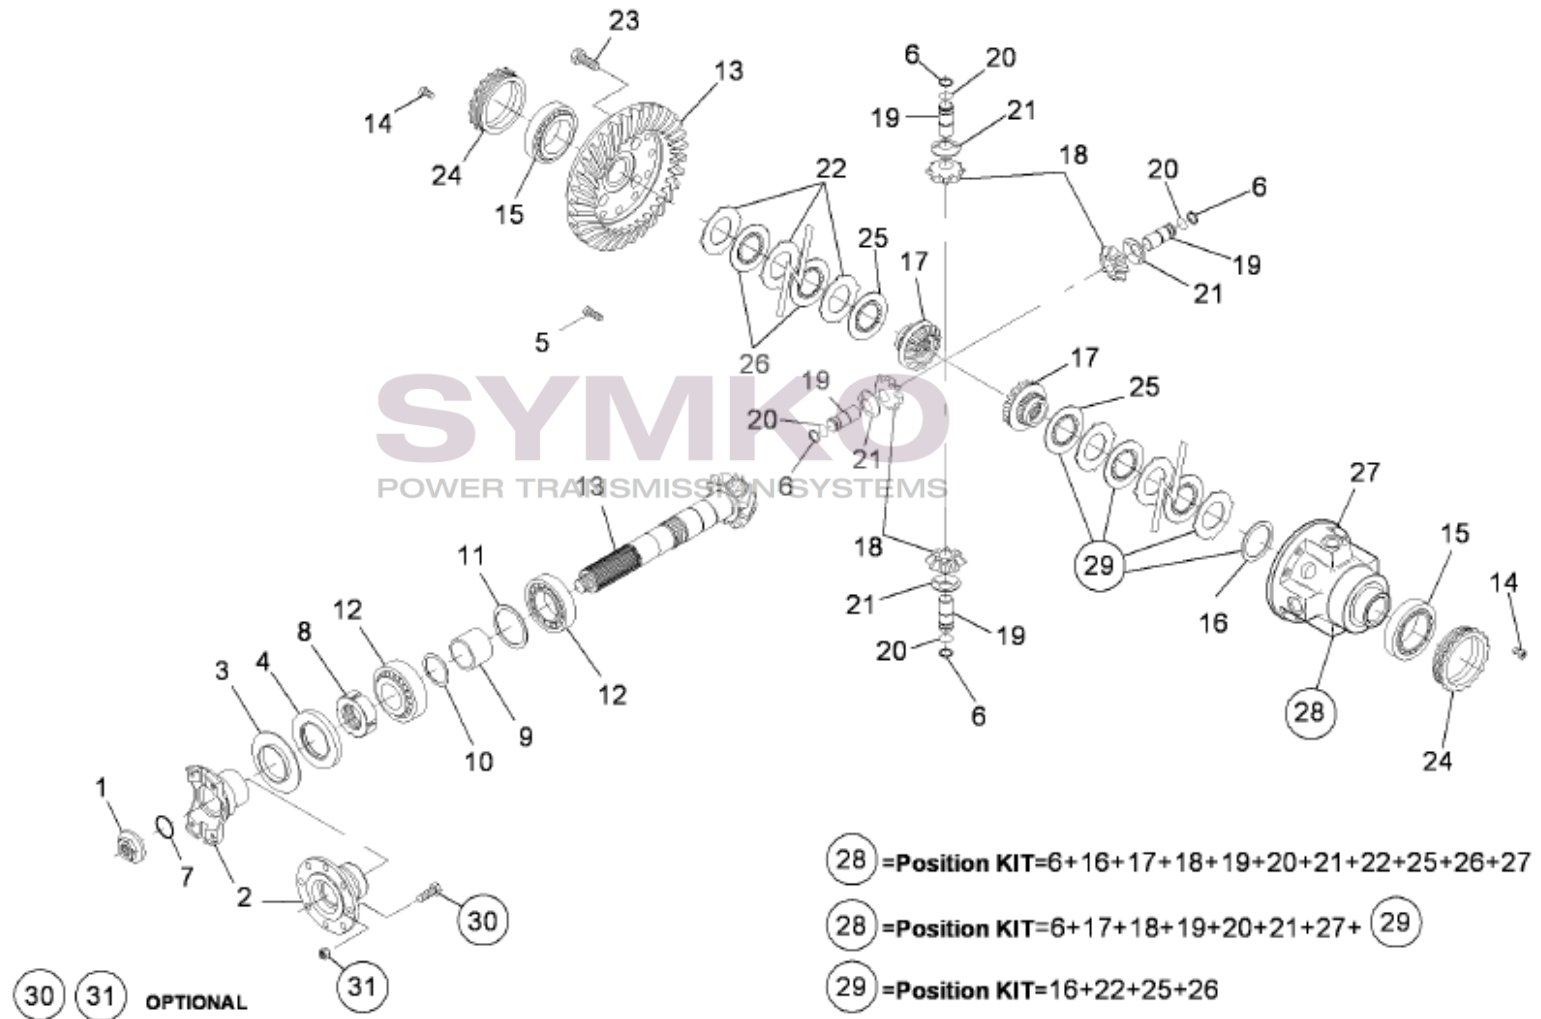

SYMKO

POWER TRANSMISSION SYSTEMS

VUES PONT DANA N° 212-420

Vue N°2

SYMKO – Parc d'activité de Tournebride – 23 Rue de la Guillauderie 44118
LA CHEVROLIERE

Tél : 02 51 70 13 13 - fax : 02 51 70 04 04

contact@symko.fr

www.symko.fr