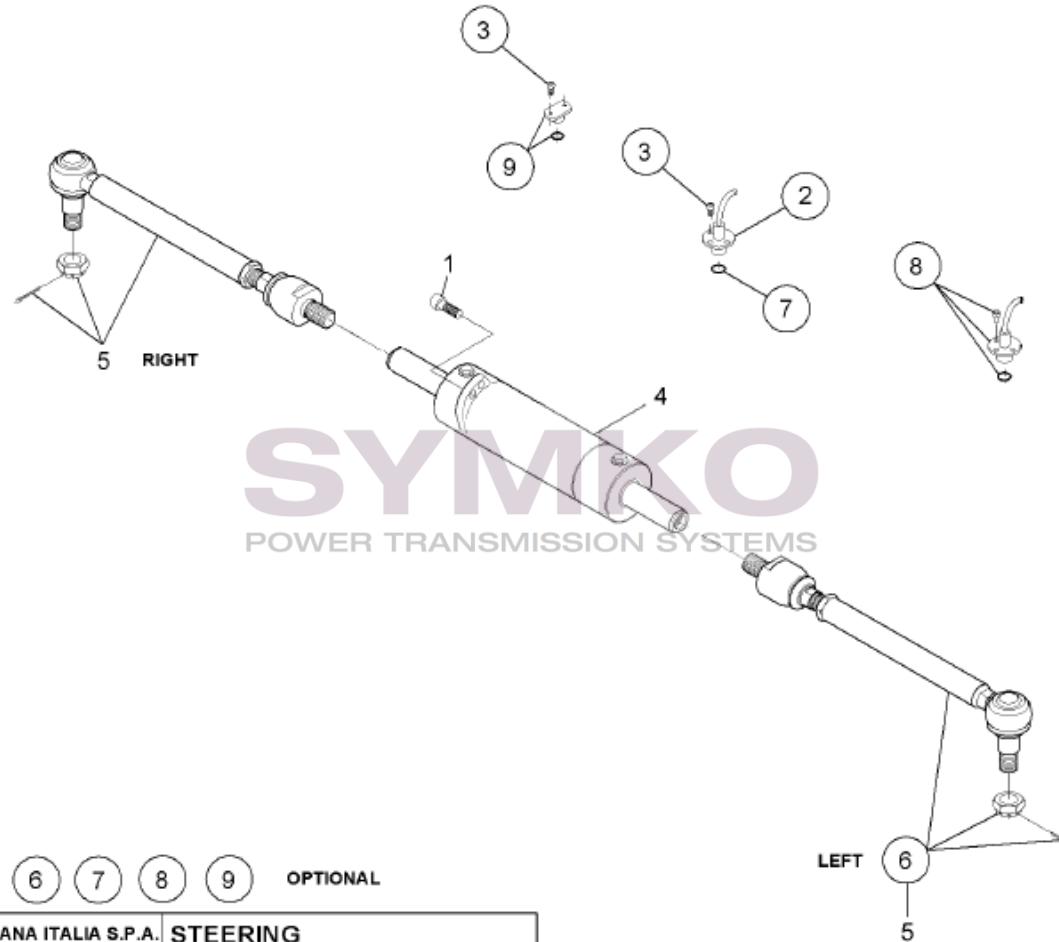

Tél : 02 51 70 13 13 - fax : 02 51 70 04 04

contact@symko.fr

www.symko.fr

SYMKO

POWER TRANSMISSION SYSTEMS

VUES PONT DANA N° 212-420

Vue N°5

2	3	6	7	8	9	OPTIONAL
		DANA ITALIA S.P.A.		STEERING		
TECHNICAL DOCUMENTATION		Type	212	Tax.	212-24-0001	