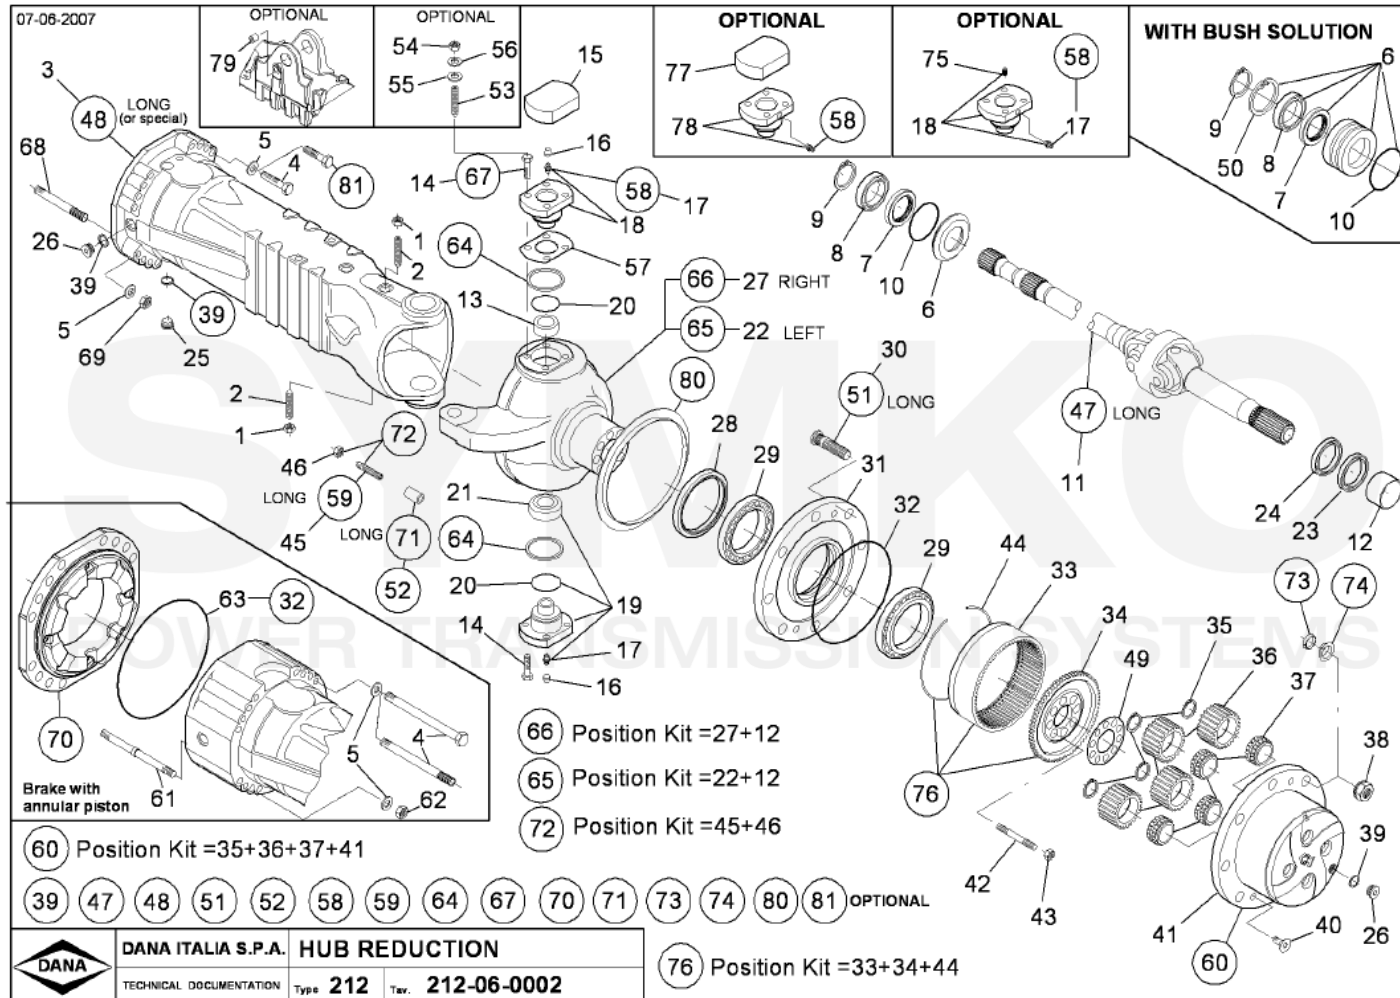

SYMKO

POWER TRANSMISSION SYSTEMS

VUES PONT DANA N° 212-421

Vue N°3

SYMKO – Parc d’activité de Tournebride – 23 Rue de la Guillauderie 44118
LA CHEVROLIERE

Tél : 02 51 70 13 13 - fax : 02 51 70 04 04

contact@symko.fr

www.symko.fr