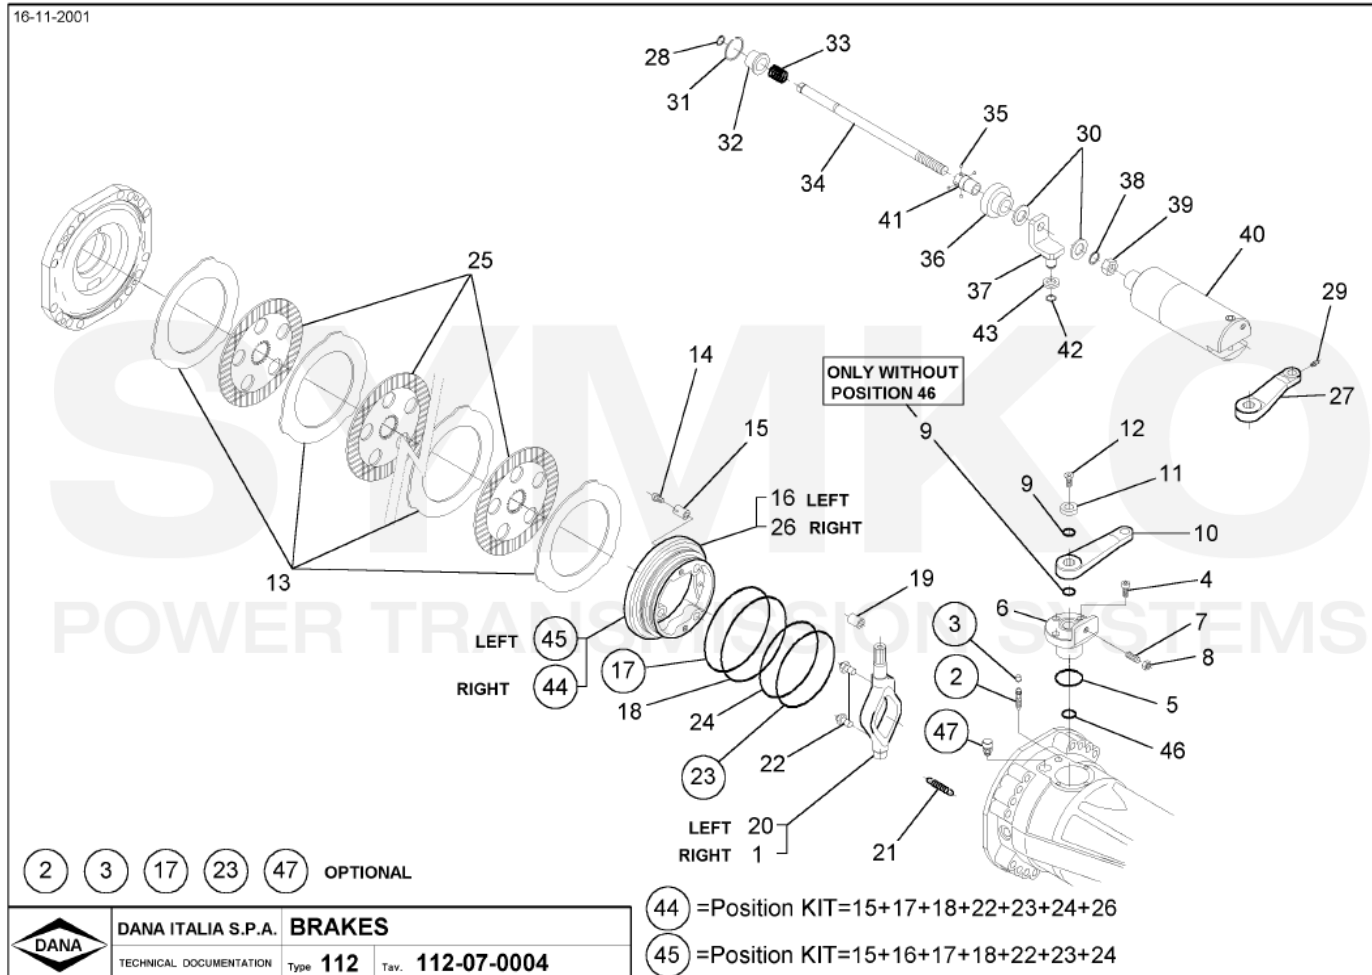

VUES PONT DANA N° 212-421

Vue N°4

SYMKO – Parc d'activité de Tournebride – 23 Rue de la Guillauderie 44118
LA CHEVROLIERE

Tél : 02 51 70 13 13 - fax : 02 51 70 04 04

contact@symko.fr

www.symko.fr