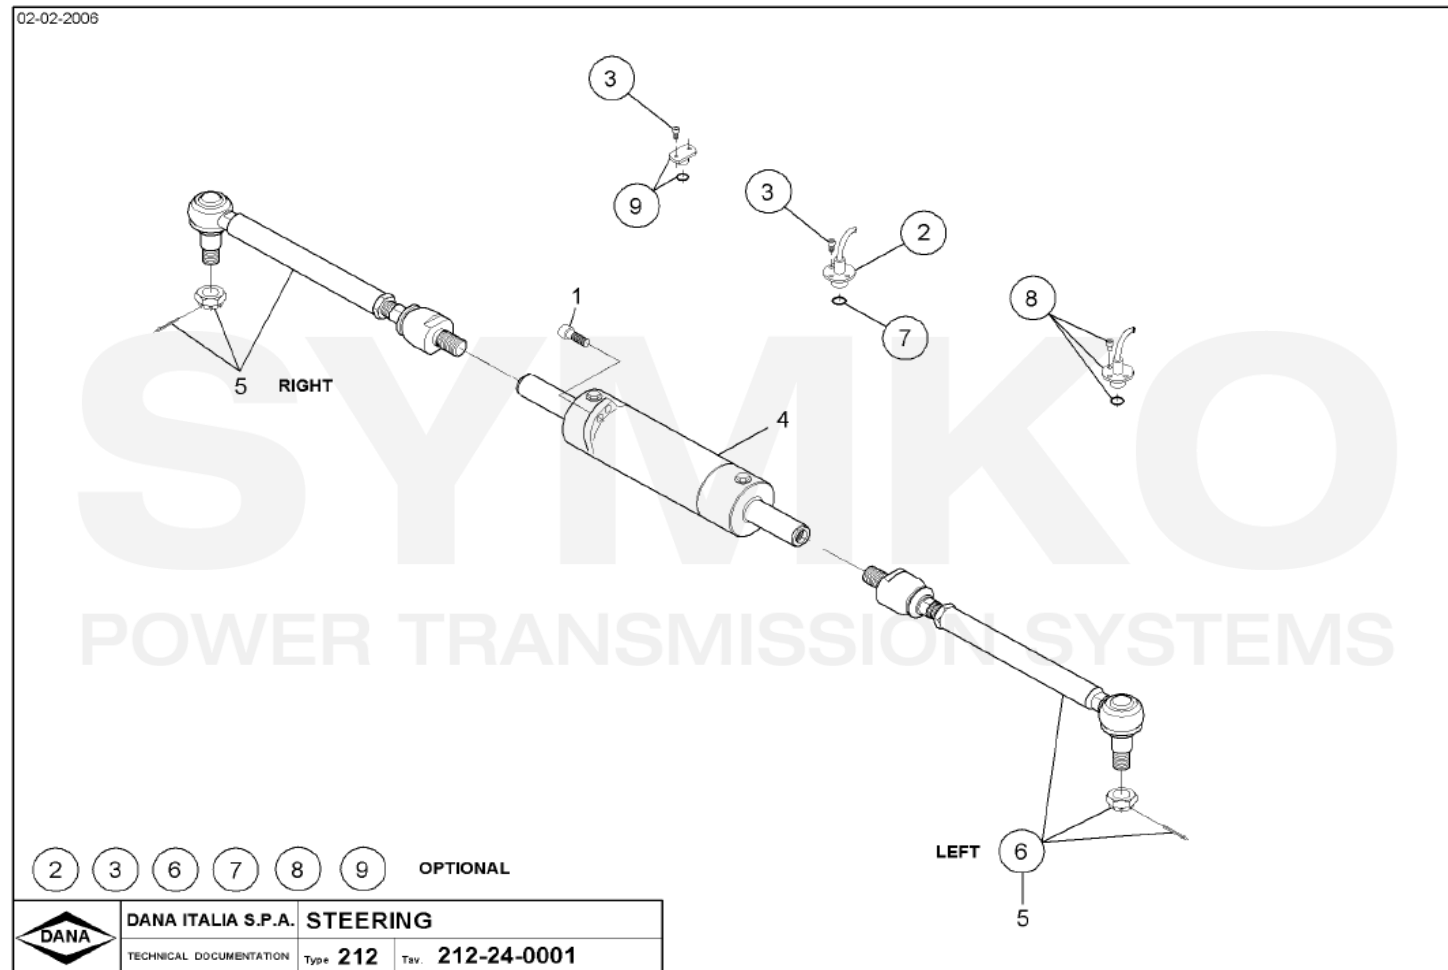

SYMKO

POWER TRANSMISSION SYSTEMS

VUES PONT DANA N° 212-421

Vue N°5

SYMKO – Parc d'activité de Tournebride – 23 Rue de la Guillauderie 44118
LA CHEVROLIERE

Tél : 02 51 70 13 13 - fax : 02 51 70 04 04

contact@symko.fr

www.symko.fr