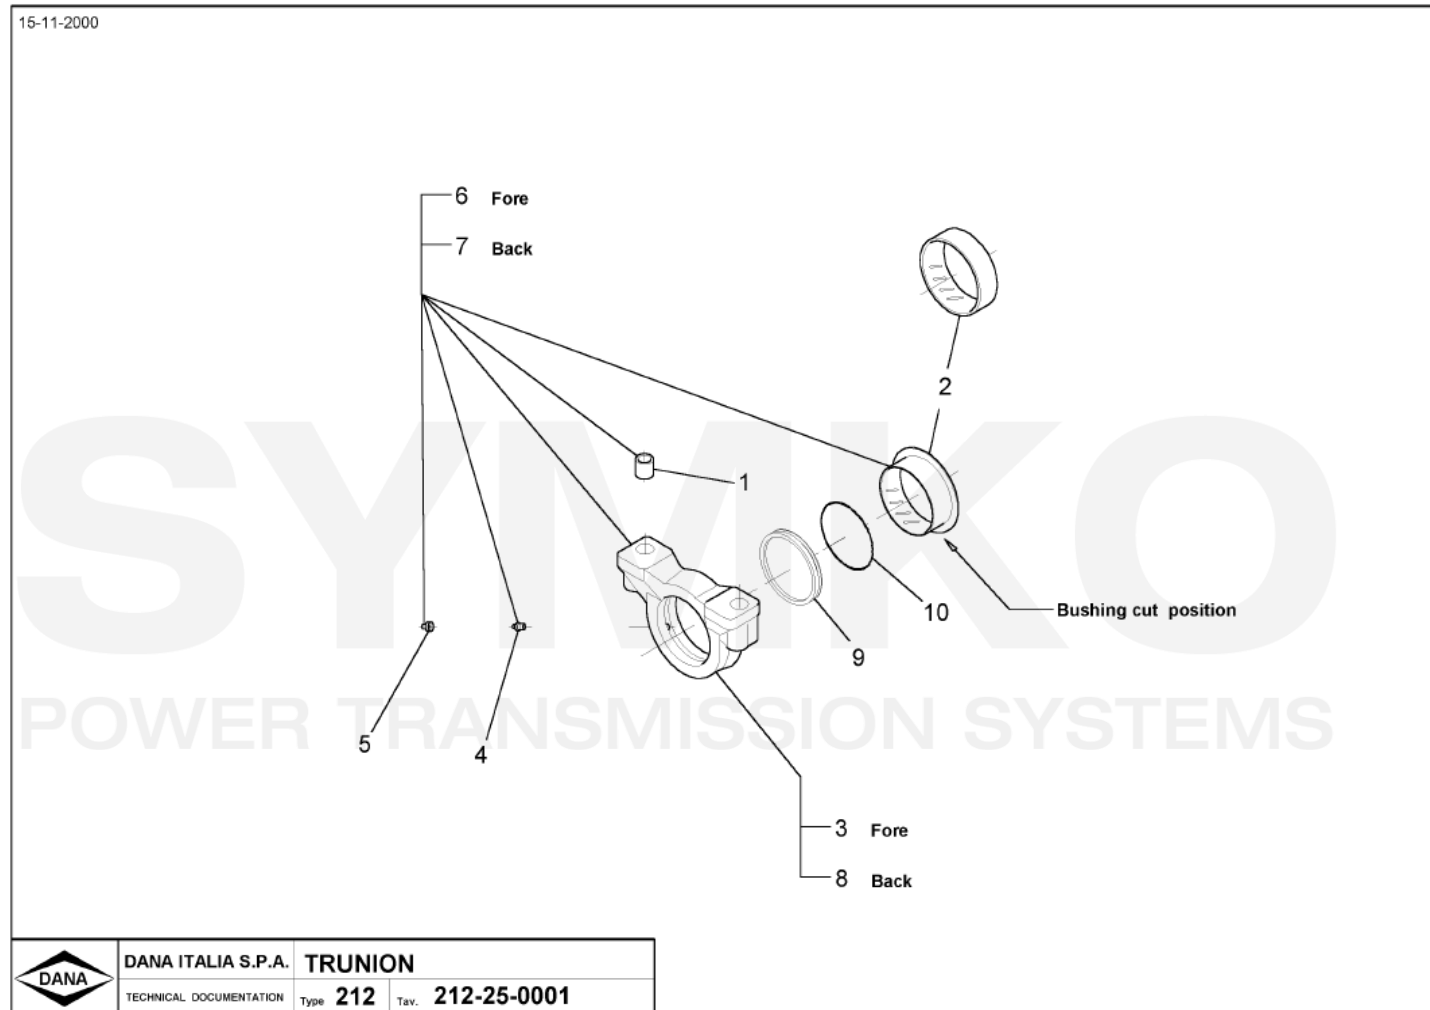

SYMKO

POWER TRANSMISSION SYSTEMS

VUES PONT DANA N° 212-421

Vue N°6

SYMKO – Parc d'activité de Tournebride – 23 Rue de la Guillauderie 44118
LA CHEVROLIERE

Tél : 02 51 70 13 13 - fax : 02 51 70 04 04

contact@symko.fr

www.symko.fr