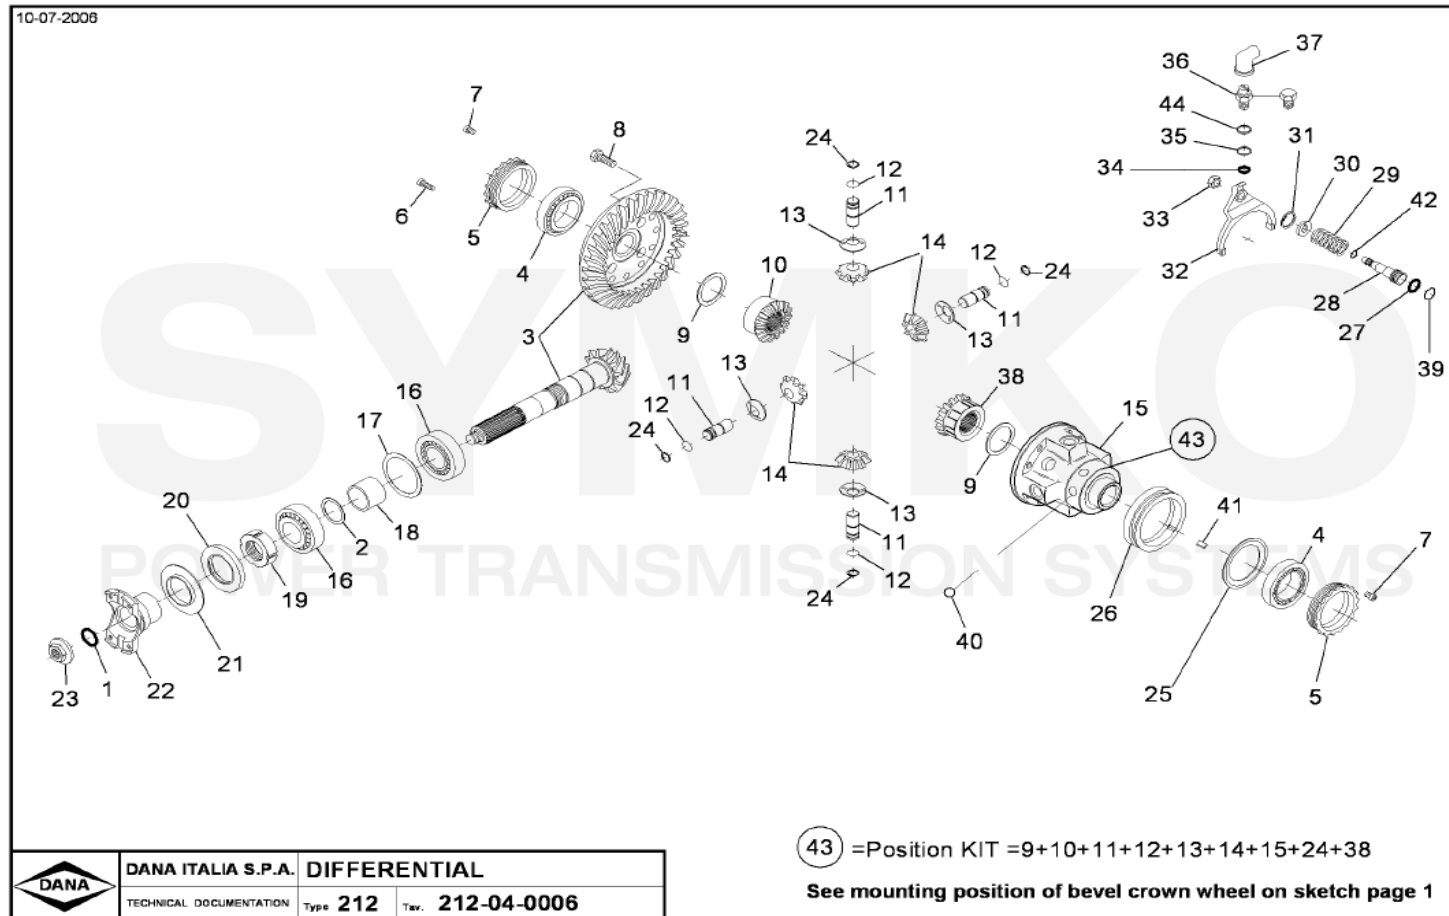

SYMKO

POWER TRANSMISSION SYSTEMS

VUES PONT DANA N° 212-421

Vue N°2

SYMKO – Parc d’activité de Tournebride – 23 Rue de la Guillauderie 44118
LA CHEVROLIERE

Tél : 02 51 70 13 13 - fax : 02 51 70 04 04

contact@symko.fr

www.symko.fr