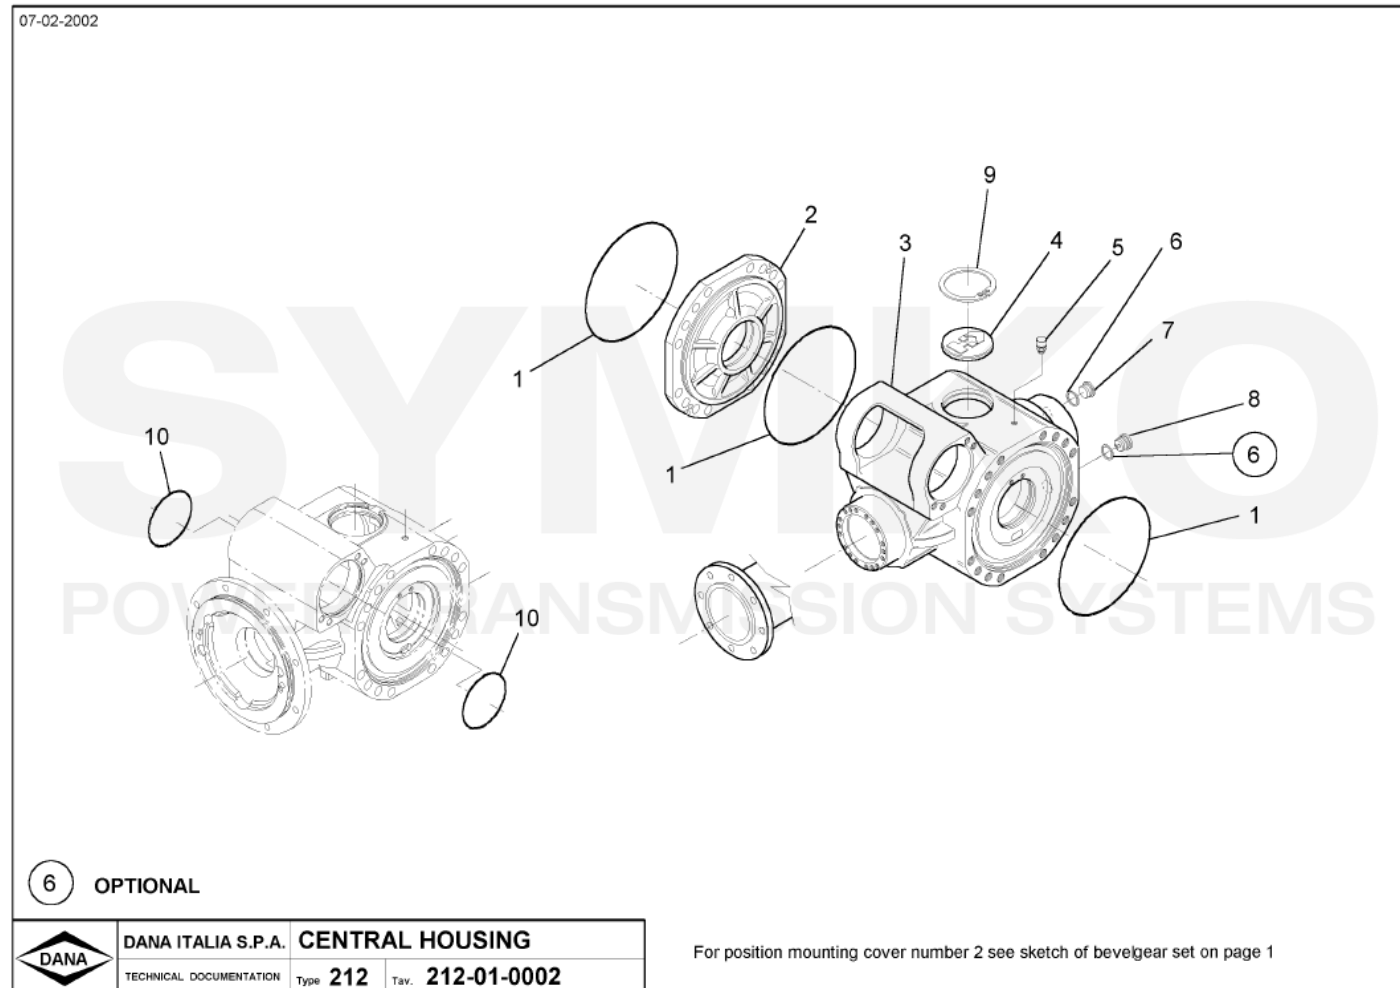

VUES PONT DANA N° 212-424

Vue N°1

**SYMKO – Parc d’activité de Tournebride – 23 Rue de la Guillauderie 44118
LA CHEVROLIERE**

Tél : 02 51 70 13 13 - fax : 02 51 70 04 04

contact@symko.fr

www.symko.fr

SYMKO

POWER TRANSMISSION SYSTEMS