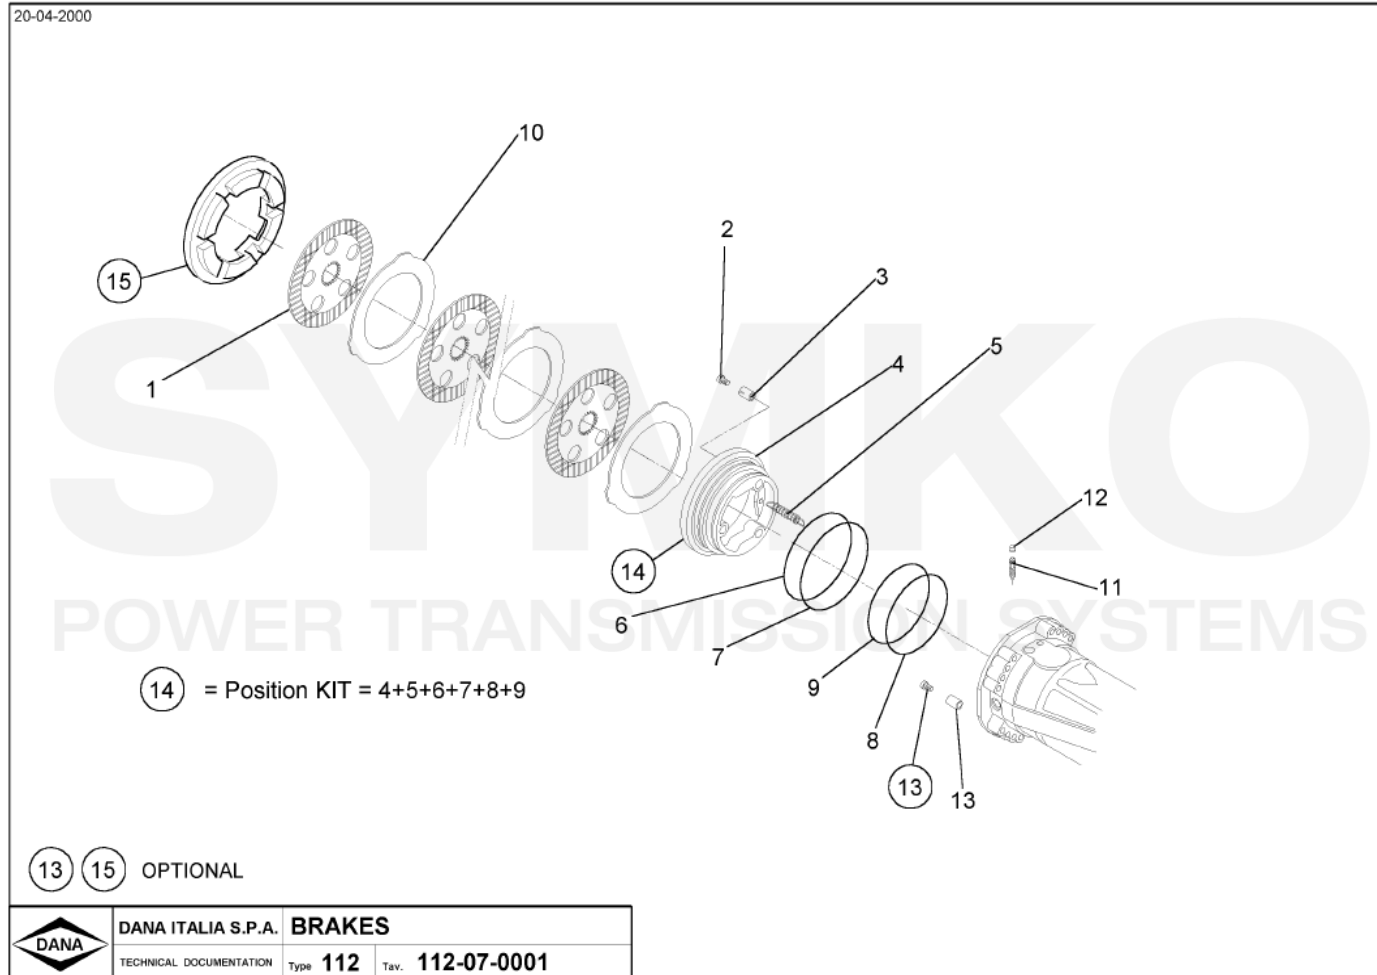

VUES PONT DANA N° 212-424

Vue N°4

**SYMKO – Parc d’activité de Tournebride – 23 Rue de la Guillauderie 44118
LA CHEVROLIERE**

Tél : 02 51 70 13 13 - fax : 02 51 70 04 04

contact@symko.fr

www.symko.fr