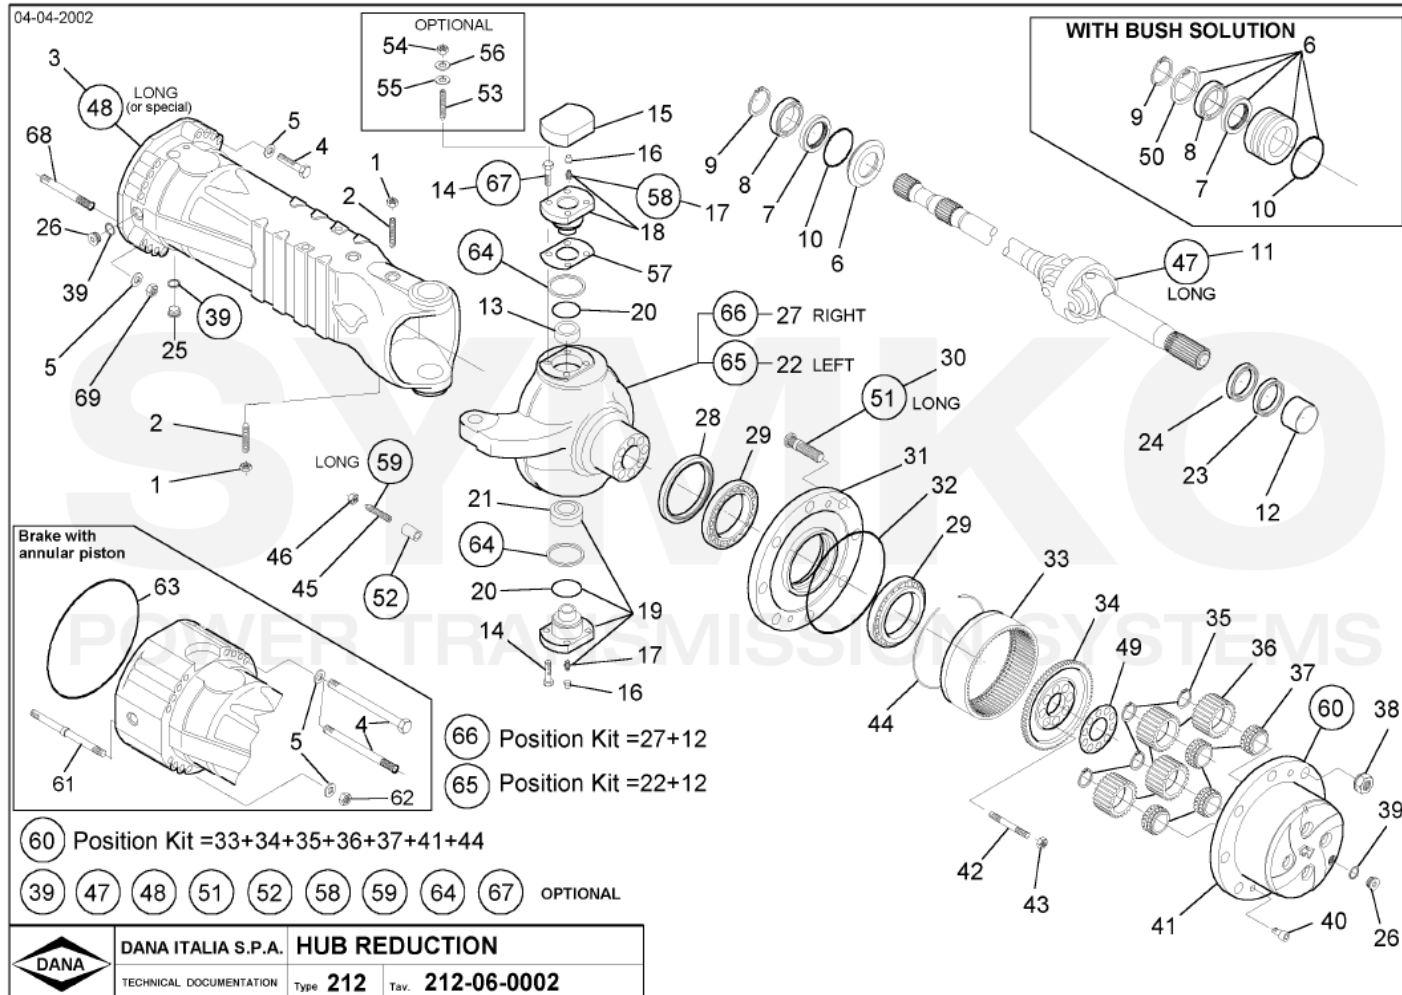

VUES PONT DANAN° 212-424

Vue N°3

SYMKO – Parc d’activité de Tournebride – 23 Rue de la Guillauderie 44118
LA CHEVROLIERE

Tél : 02 51 70 13 13 - fax : 02 51 70 04 04

contact@symko.fr

www.symko.fr

VUES PONT DANA N° 212-424