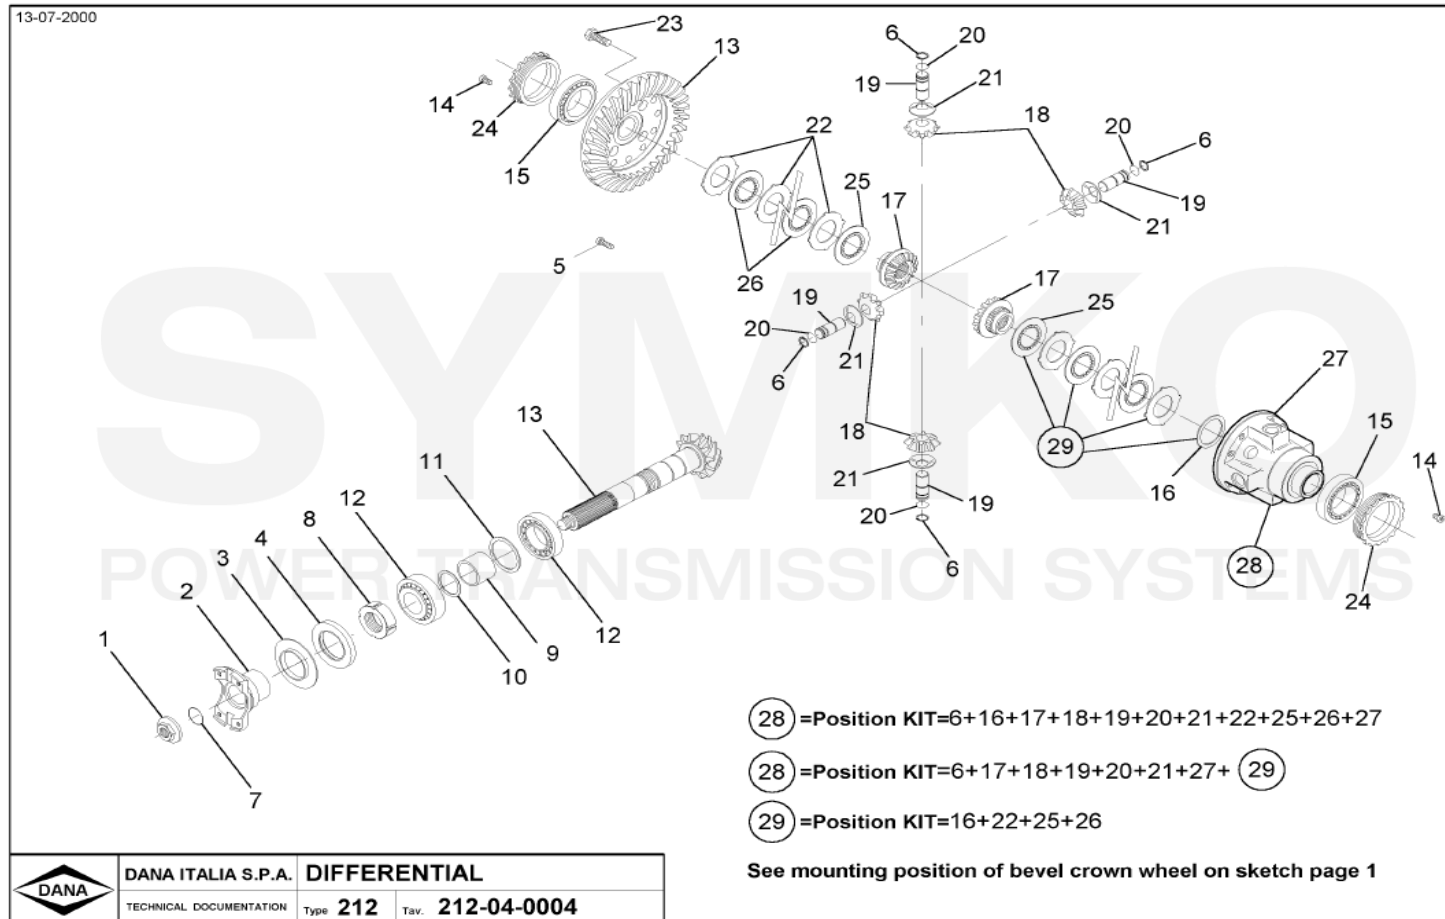

SYMKO

POWER TRANSMISSION SYSTEMS

VUES PONT DANA N° 212-424

Vue N°2

SYMKO – Parc d’activité de Tournebride – 23 Rue de la Guillauderie 44118
LA CHEVROLIERE

Tél : 02 51 70 13 13 - fax : 02 51 70 04 04

contact@symko.fr

www.symko.fr