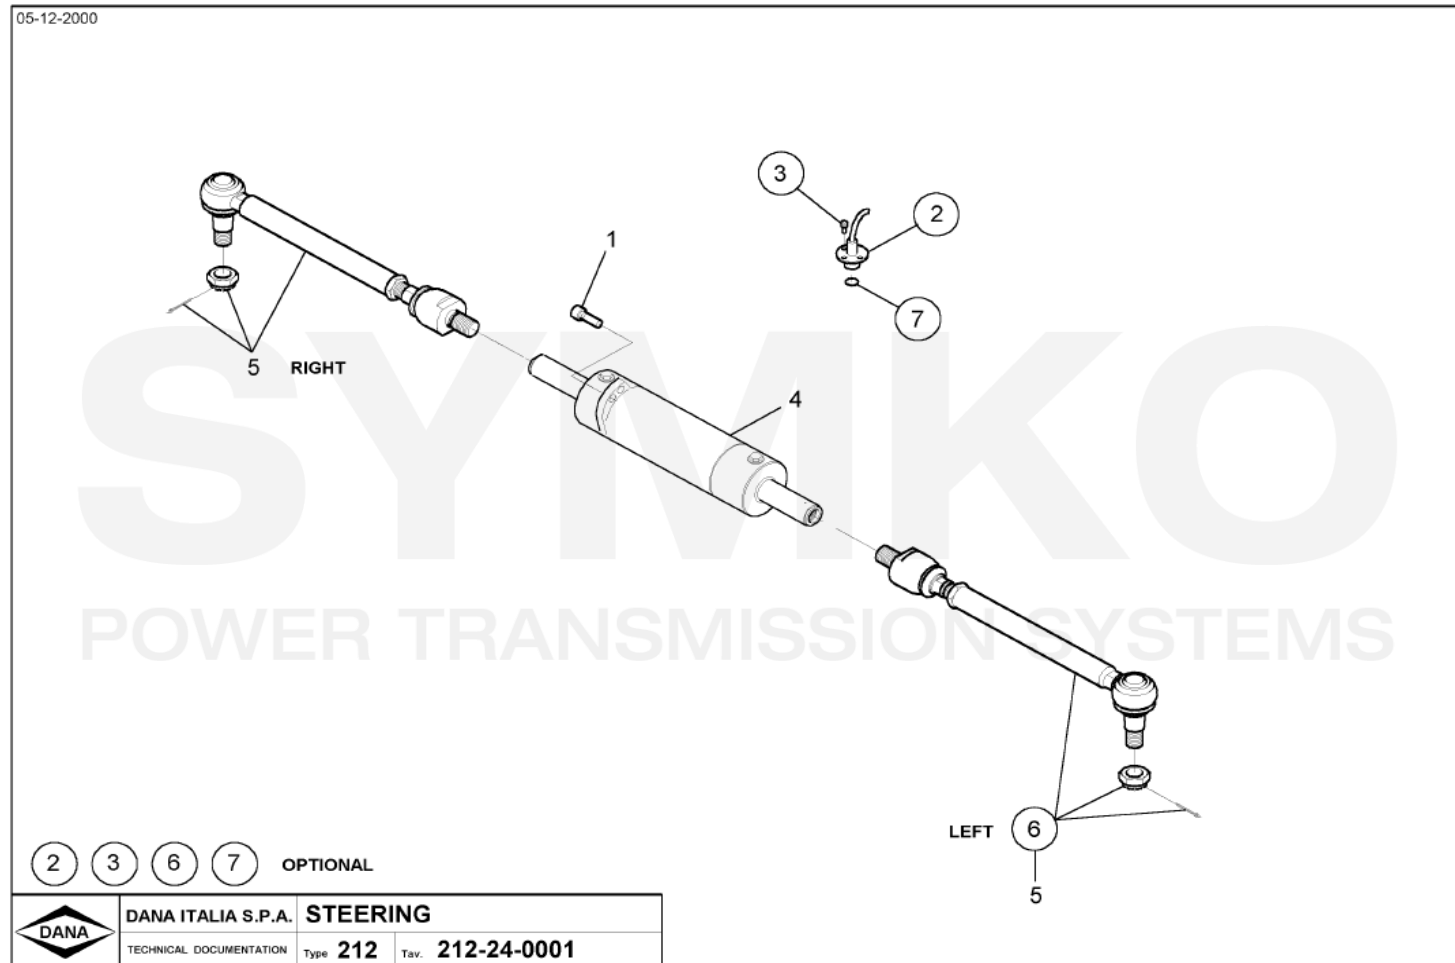

SYMKO

POWER TRANSMISSION SYSTEMS

VUES PONT DANA N° 212-424

Vue N°5

SYMKO – Parc d'activité de Tournebride – 23 Rue de la Guillauderie 44118
LA CHEVROLIERE

Tél : 02 51 70 13 13 - fax : 02 51 70 04 04

contact@symko.fr

www.symko.fr