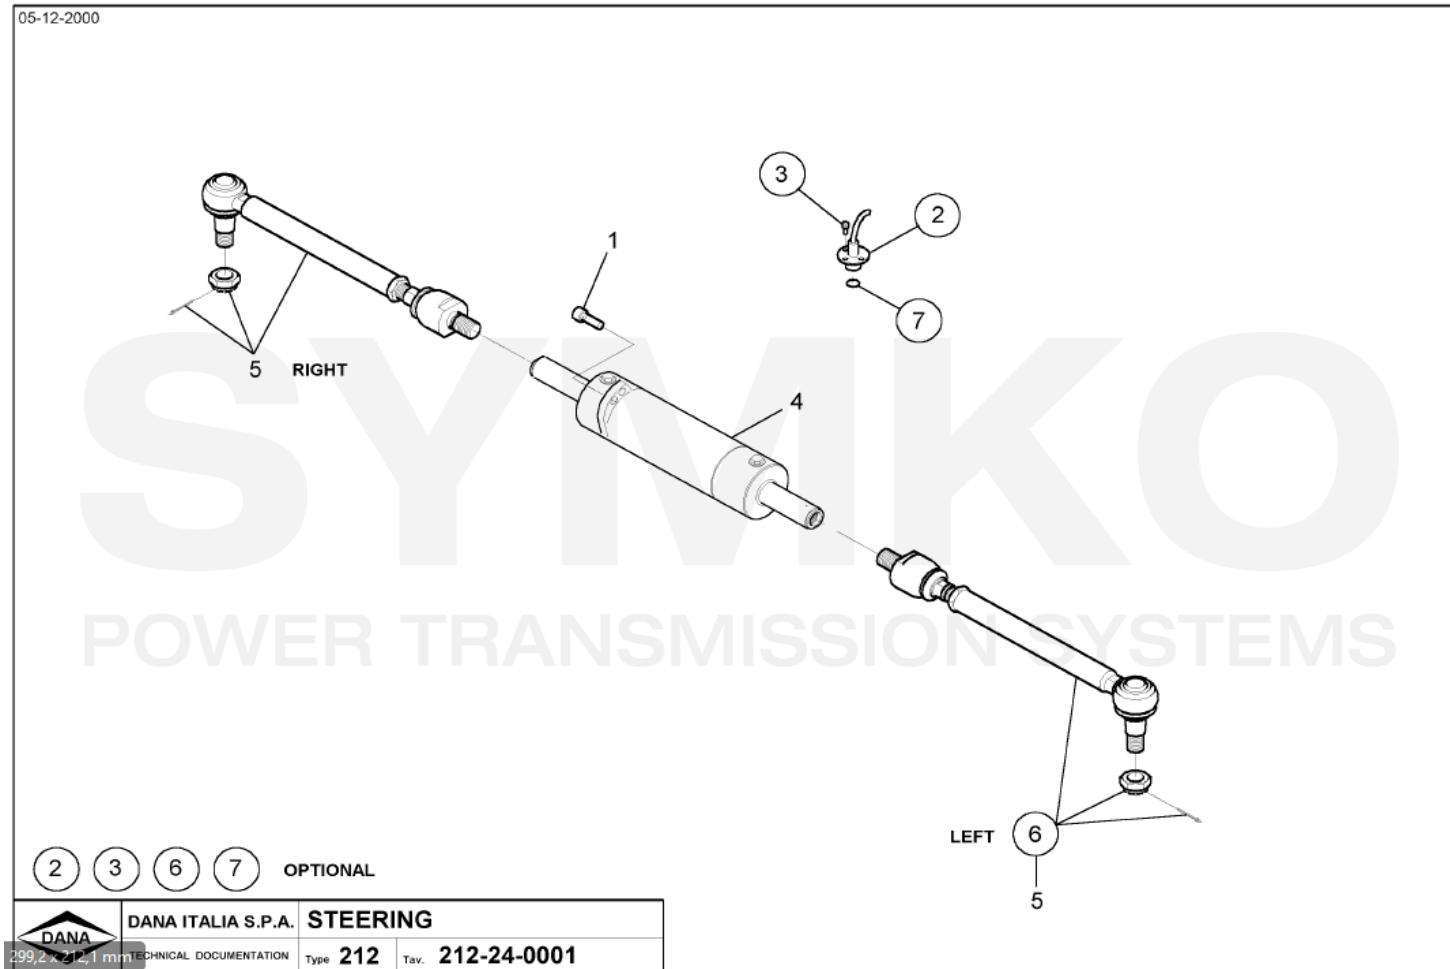

VUES PONT DANA N° 212-425

Vue N°5

SYMKO – Parc d'activité de Tournebride – 23 Rue de la Guillauderie 44118
LA CHEVROLIERE

Tél : 02 51 70 13 13 - fax : 02 51 70 04 04

contact@symko.fr

www.symko.fr