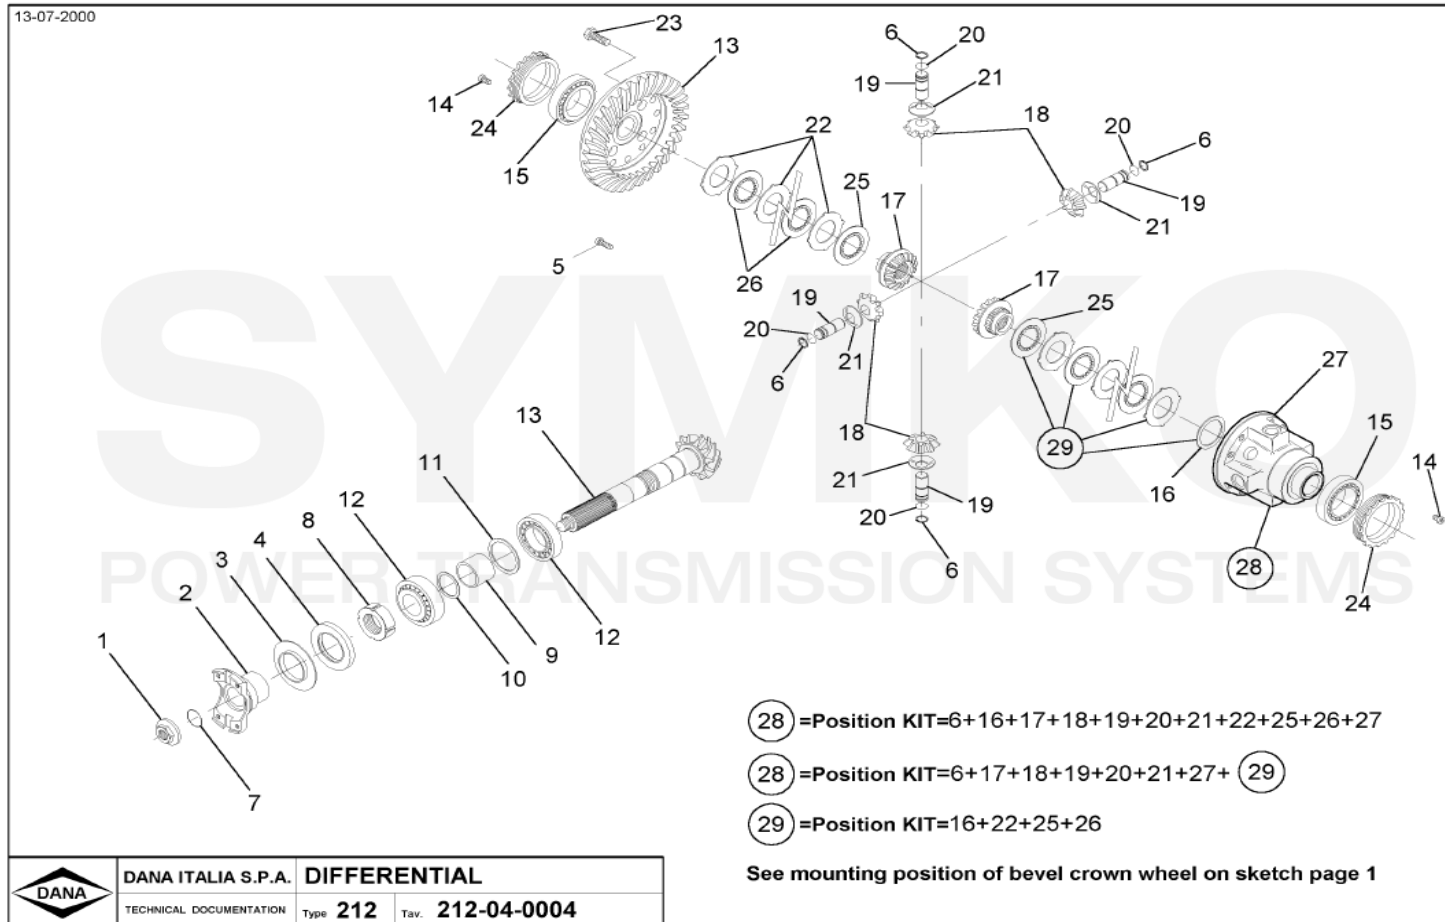

SYMKO

POWER TRANSMISSION SYSTEMS

VUES PONT DANA N° 212-425

Vue N°2

SYMKO – Parc d’activité de Tournebride – 23 Rue de la Guillauderie 44118
LA CHEVROLIERE

Tél : 02 51 70 13 13 - fax : 02 51 70 04 04

contact@symko.fr

www.symko.fr