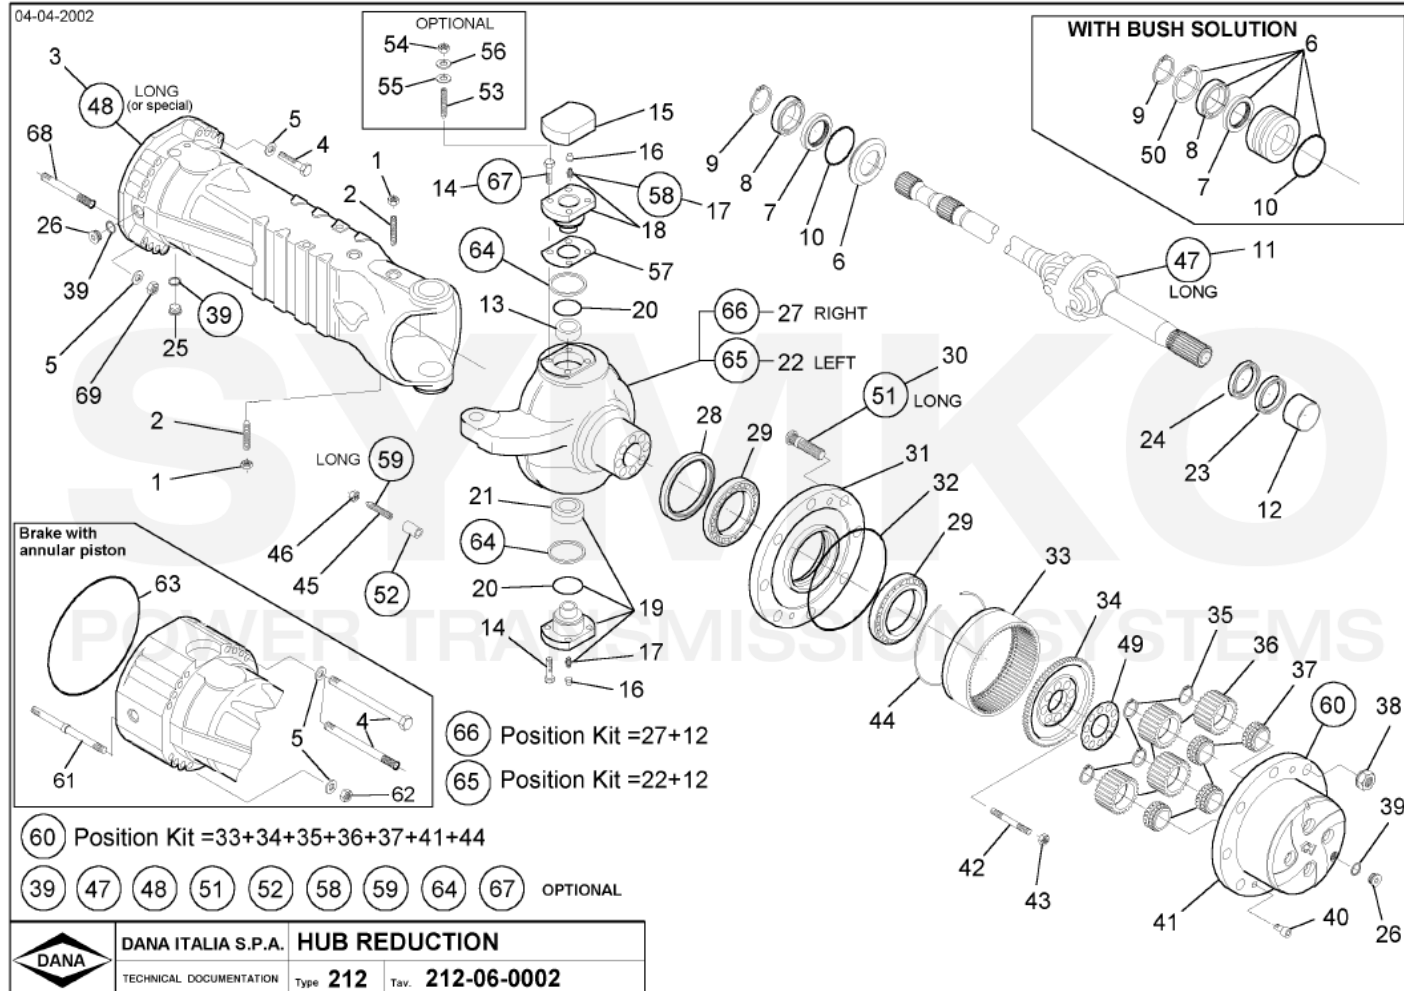

SYMKO

POWER TRANSMISSION SYSTEMS

VUES PONT DANA N° 212-425

Vue N°3

SYMKO – Parc d’activité de Tournebride – 23 Rue de la Guillauderie 44118
LA CHEVROLIERE

Tél : 02 51 70 13 13 - fax : 02 51 70 04 04

contact@symko.fr

www.symko.fr