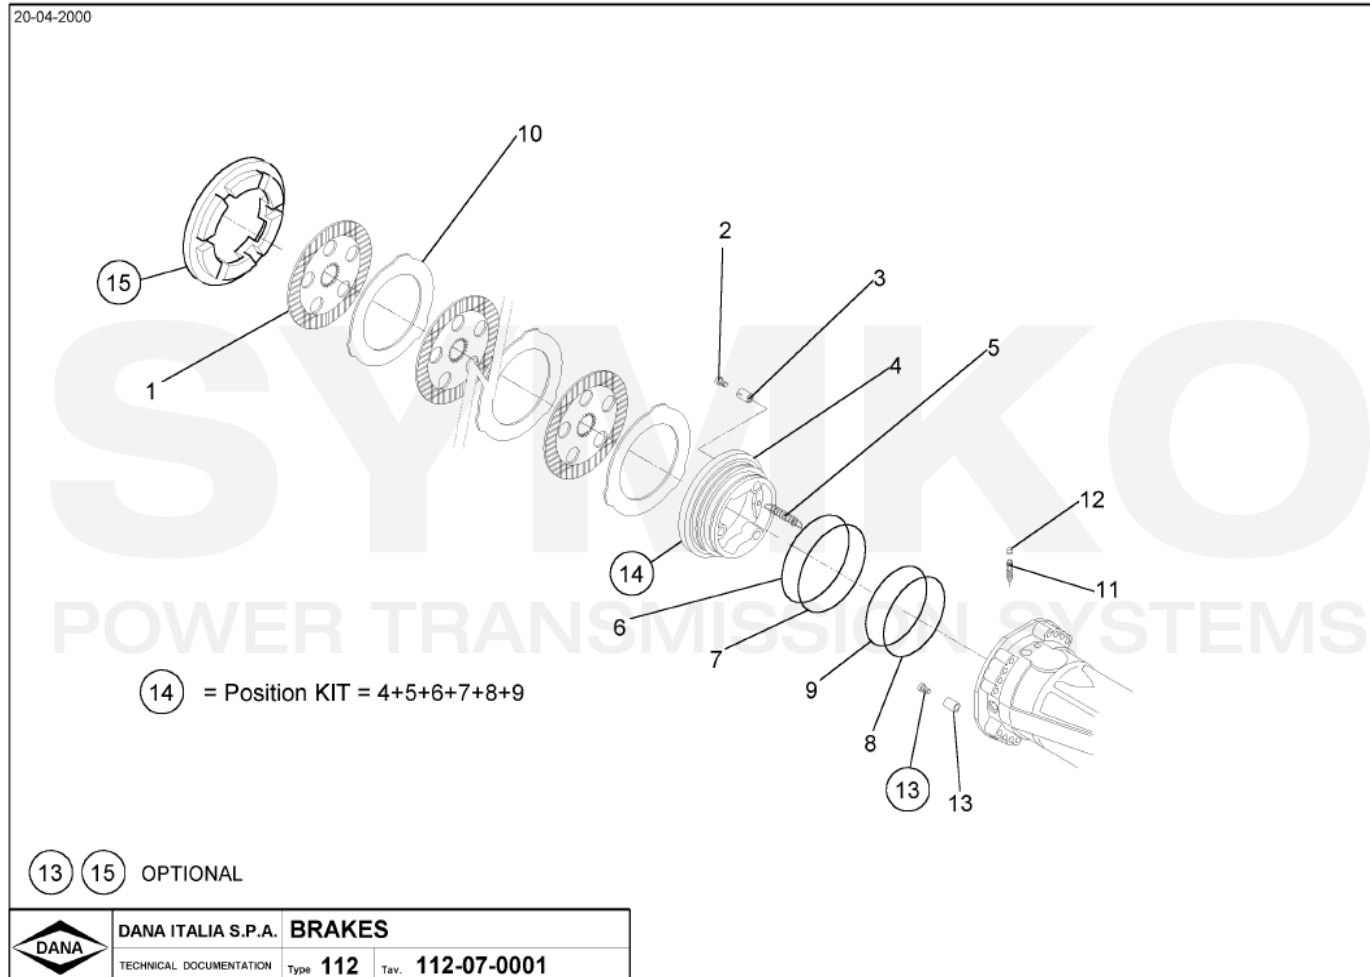

VUES PONT DANA N° 212-425

Vue N°4

**SYMKO – Parc d’activité de Tournebride – 23 Rue de la Guillauderie 44118
LA CHEVROLIERE**

Tél : 02 51 70 13 13 - fax : 02 51 70 04 04

contact@symko.fr

www.symko.fr