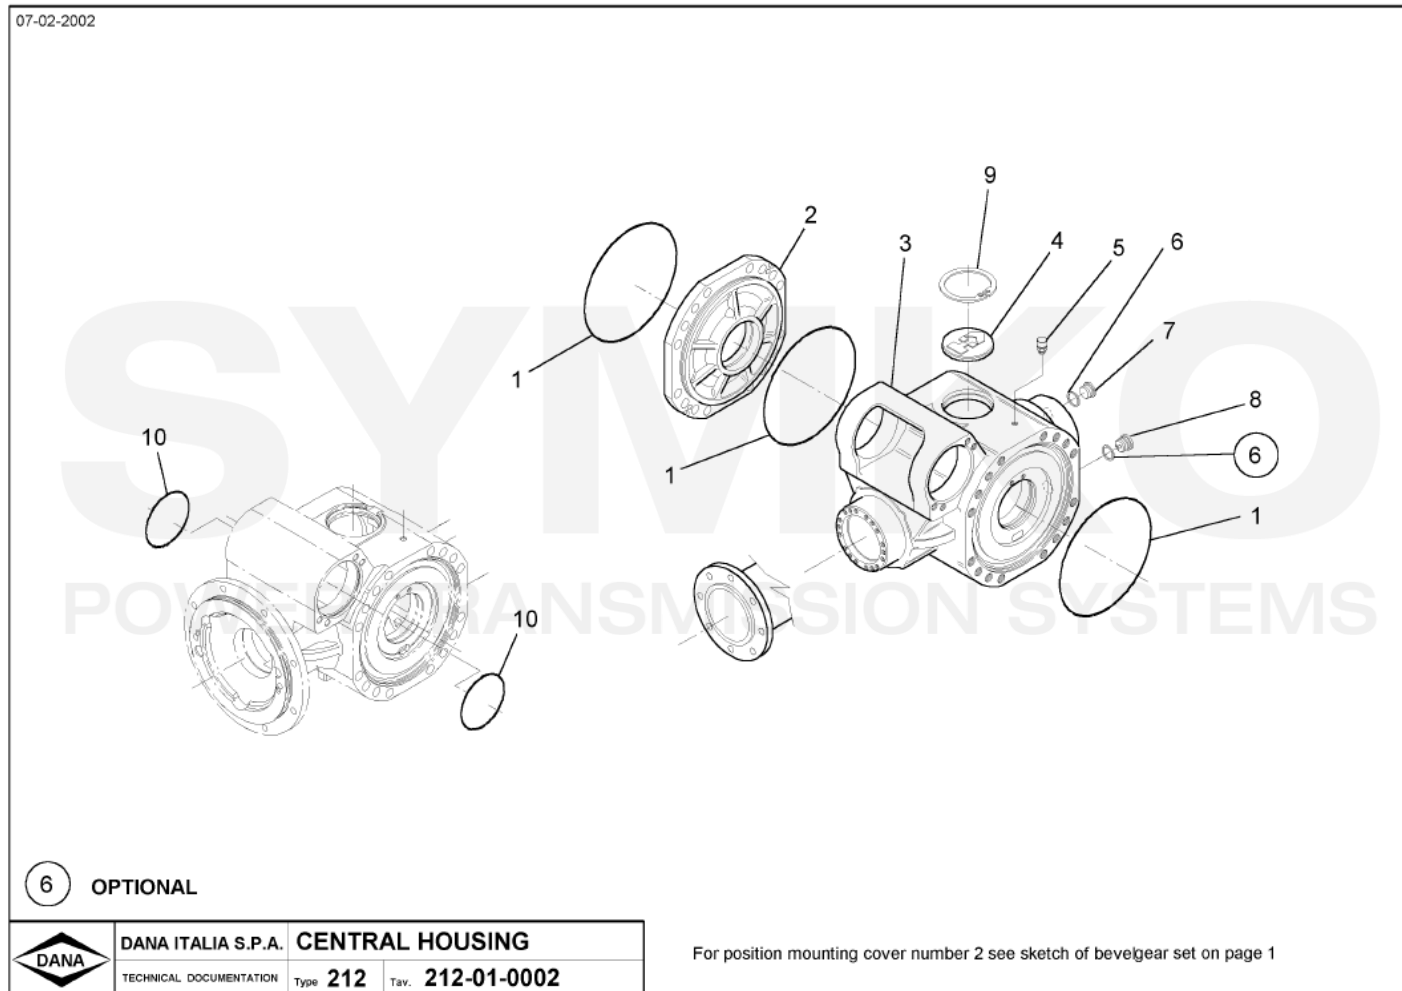

VUES PONT DANA N° 212-425

Vue N°1

**SYMKO – Parc d'activité de Tournebride – 23 Rue de la Guillauderie 44118
LA CHEVROLIERE**

Tél : 02 51 70 13 13 - fax : 02 51 70 04 04

contact@symko.fr

www.symko.fr

SYMKO

POWER TRANSMISSION SYSTEMS