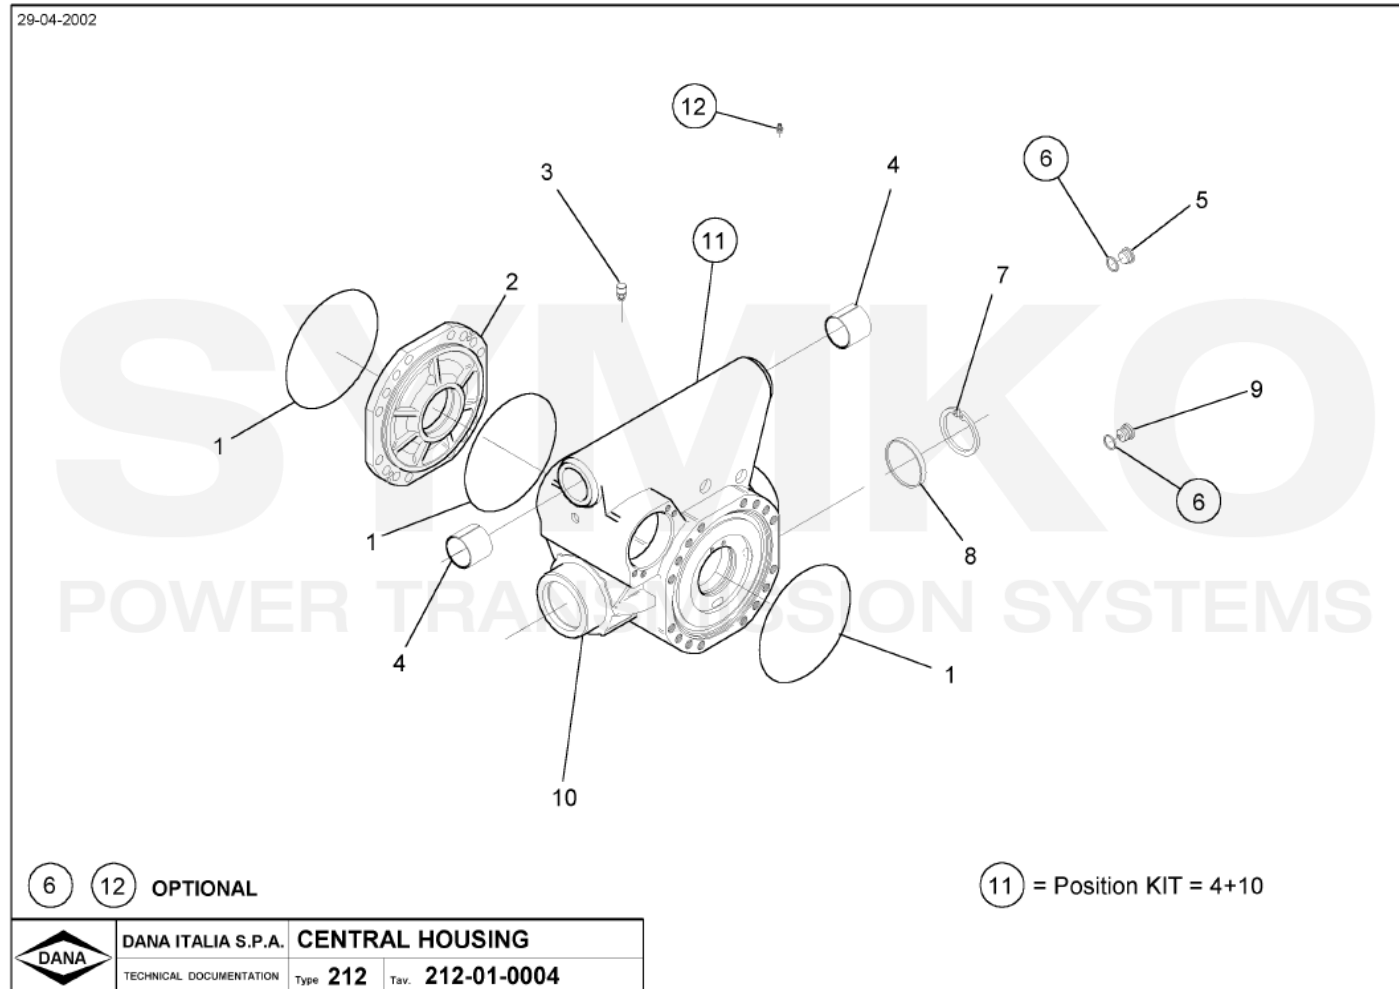

SYMKO

POWER TRANSMISSION SYSTEMS

VUES PONT DANA N° 212-426

Vue N°1

**SYMKO – Parc d’activité de Tournebride – 23 Rue de la Guillauderie 44118
LA CHEVROLIERE**

Tél : 02 51 70 13 13 - fax : 02 51 70 04 04

contact@symko.fr