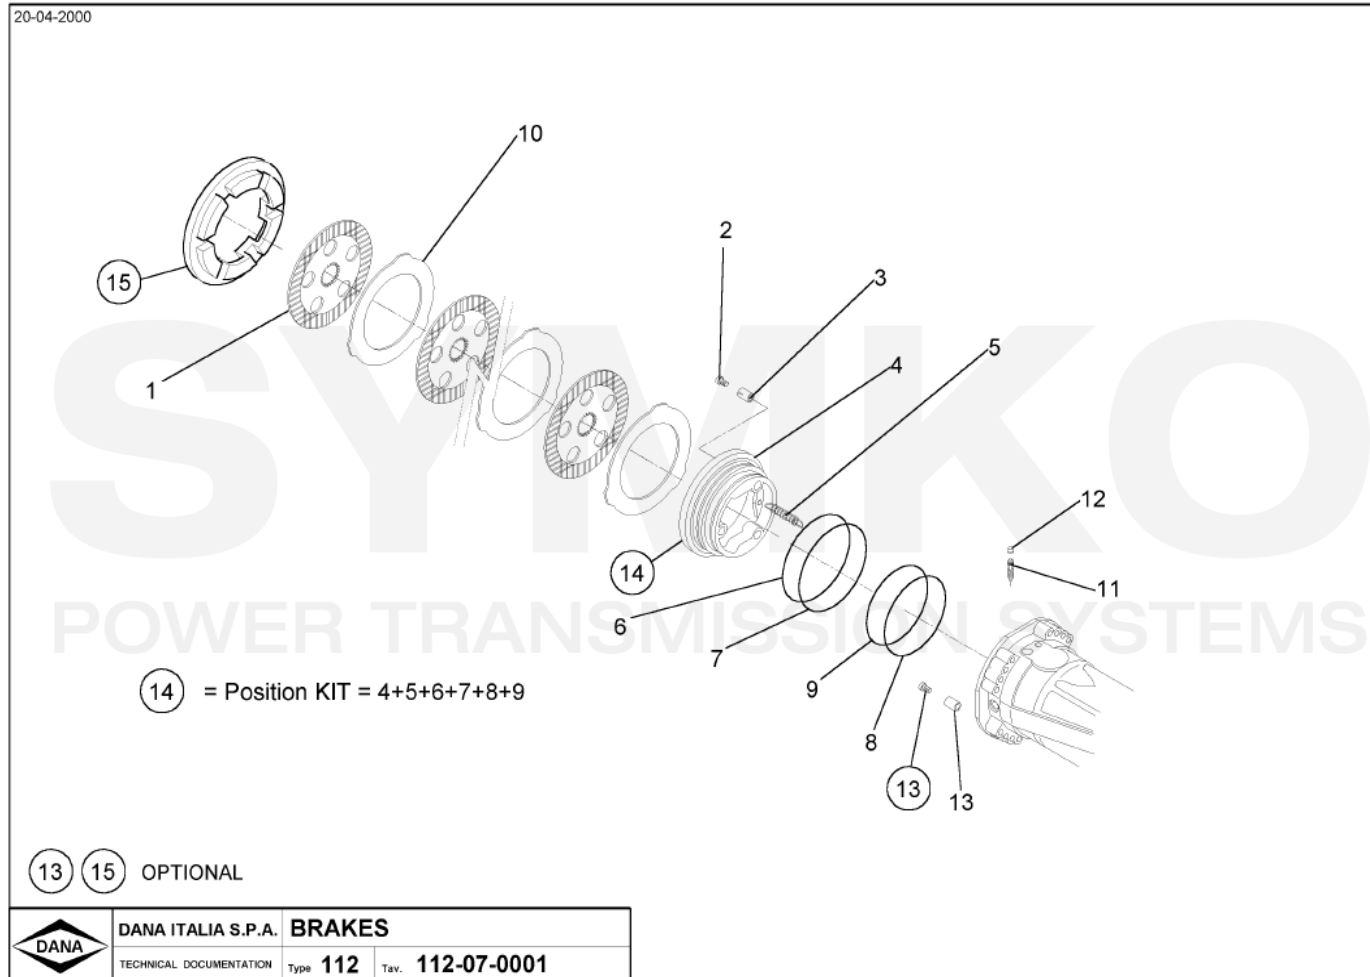

VUES PONT DANA N° 212-426

Vue N°4

**SYMKO – Parc d’activité de Tournebride – 23 Rue de la Guillauderie 44118
LA CHEVROLIERE**

Tél : 02 51 70 13 13 - fax : 02 51 70 04 04

contact@symko.fr

www.symko.fr