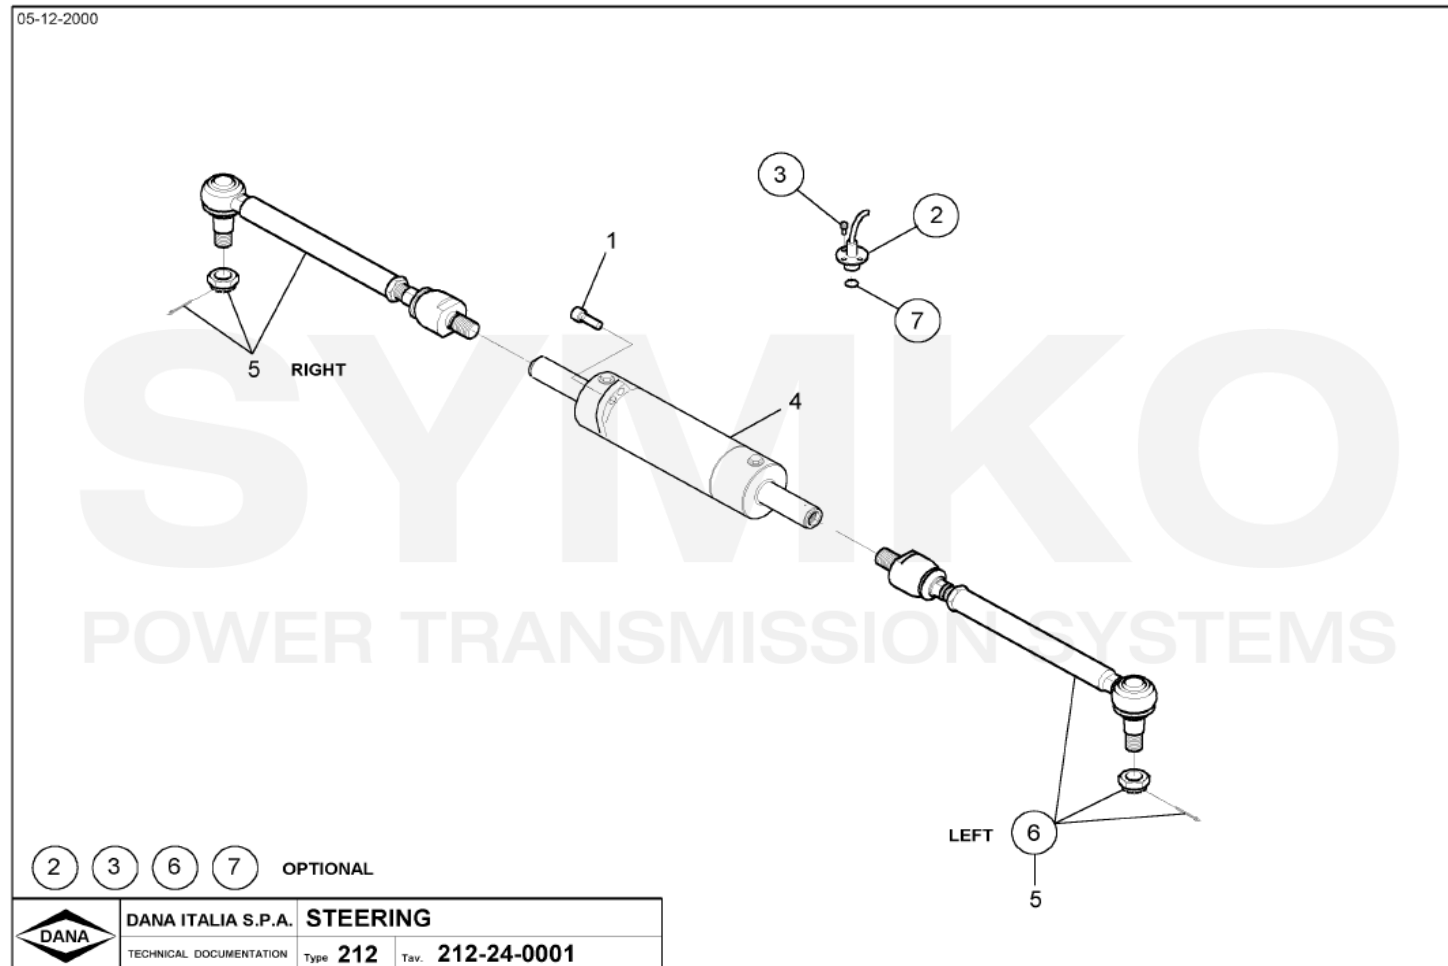

SYMKO

POWER TRANSMISSION SYSTEMS

VUES PONT DANA N° 212-426

Vue N°5

SYMKO – Parc d'activité de Tournebride – 23 Rue de la Guillauderie 44118
LA CHEVROLIERE

Tél : 02 51 70 13 13 - fax : 02 51 70 04 04

contact@symko.fr

www.symko.fr