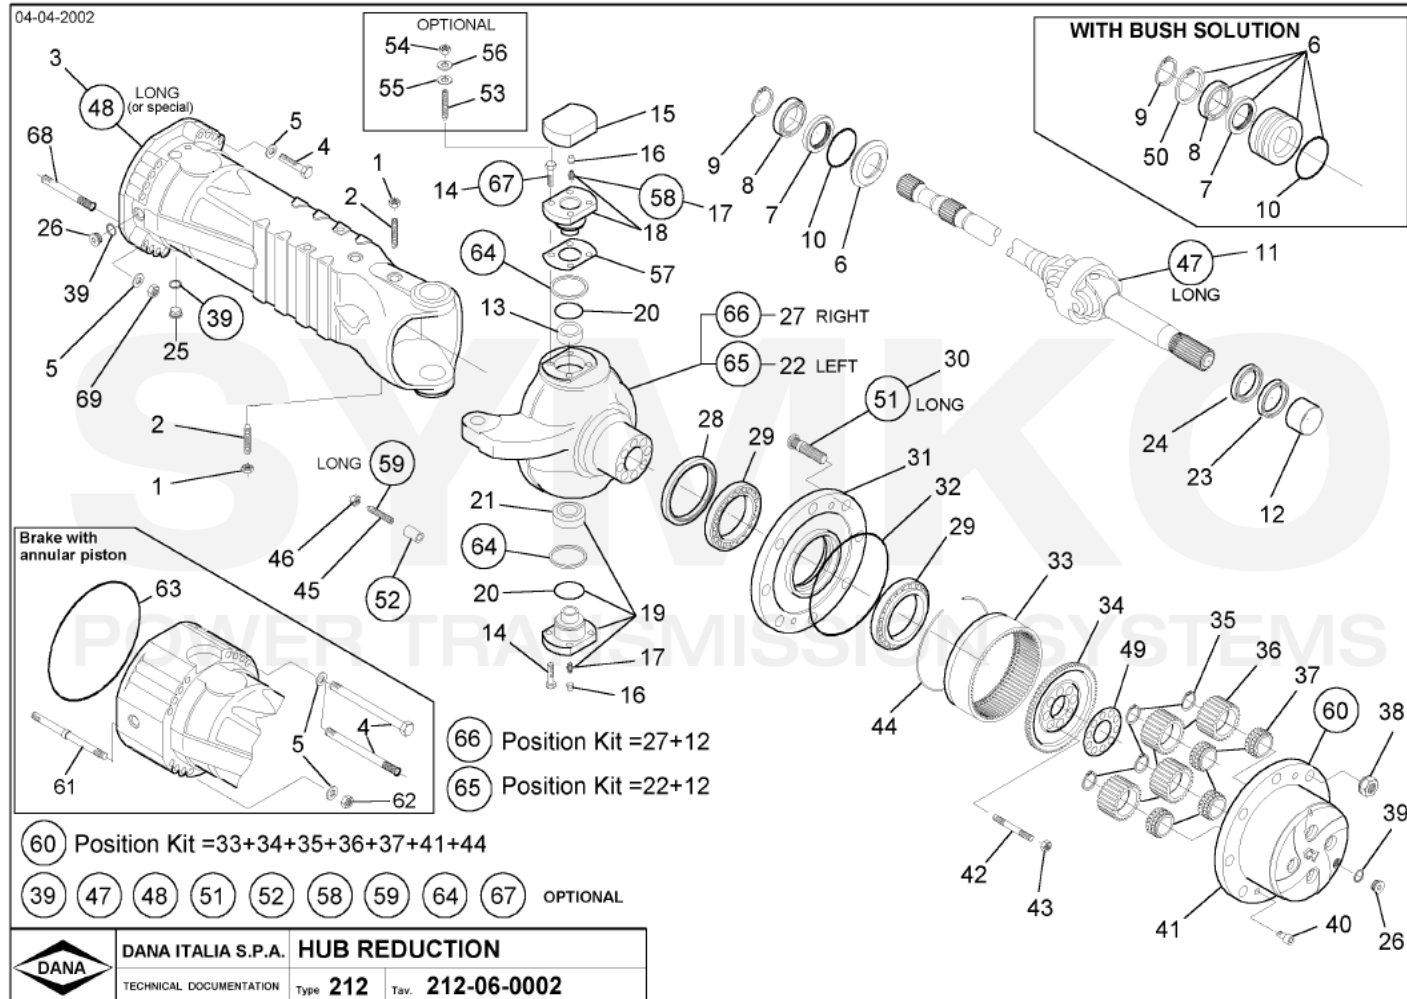

SYMKO

POWER TRANSMISSION SYSTEMS

VUES PONT DANAN° 212-426

Vue N°3

SYMKO – Parc d’activité de Tournebride – 23 Rue de la Guillauderie 44118
LA CHEVROLIERE

Tél : 02 51 70 13 13 - fax : 02 51 70 04 04

contact@symko.fr

www.symko.fr