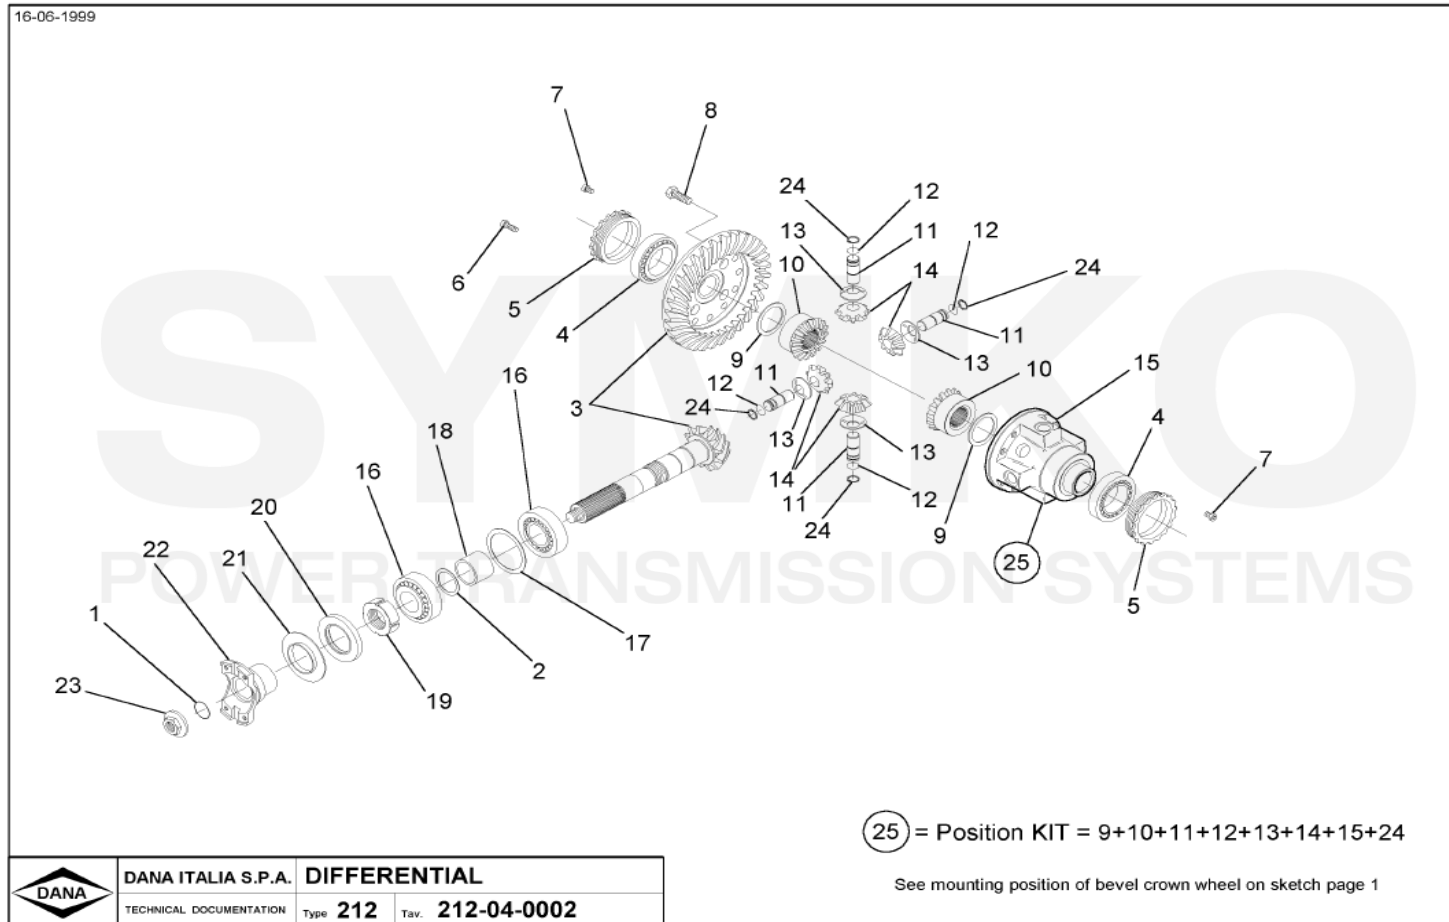

VUES PONT DANA N° 212-426

Vue N°2

SYMKO – Parc d’activité de Tournebride – 23 Rue de la Guillauderie 44118
LA CHEVROLIERE

Tél : 02 51 70 13 13 - fax : 02 51 70 04 04

contact@symko.fr

www.symko.fr