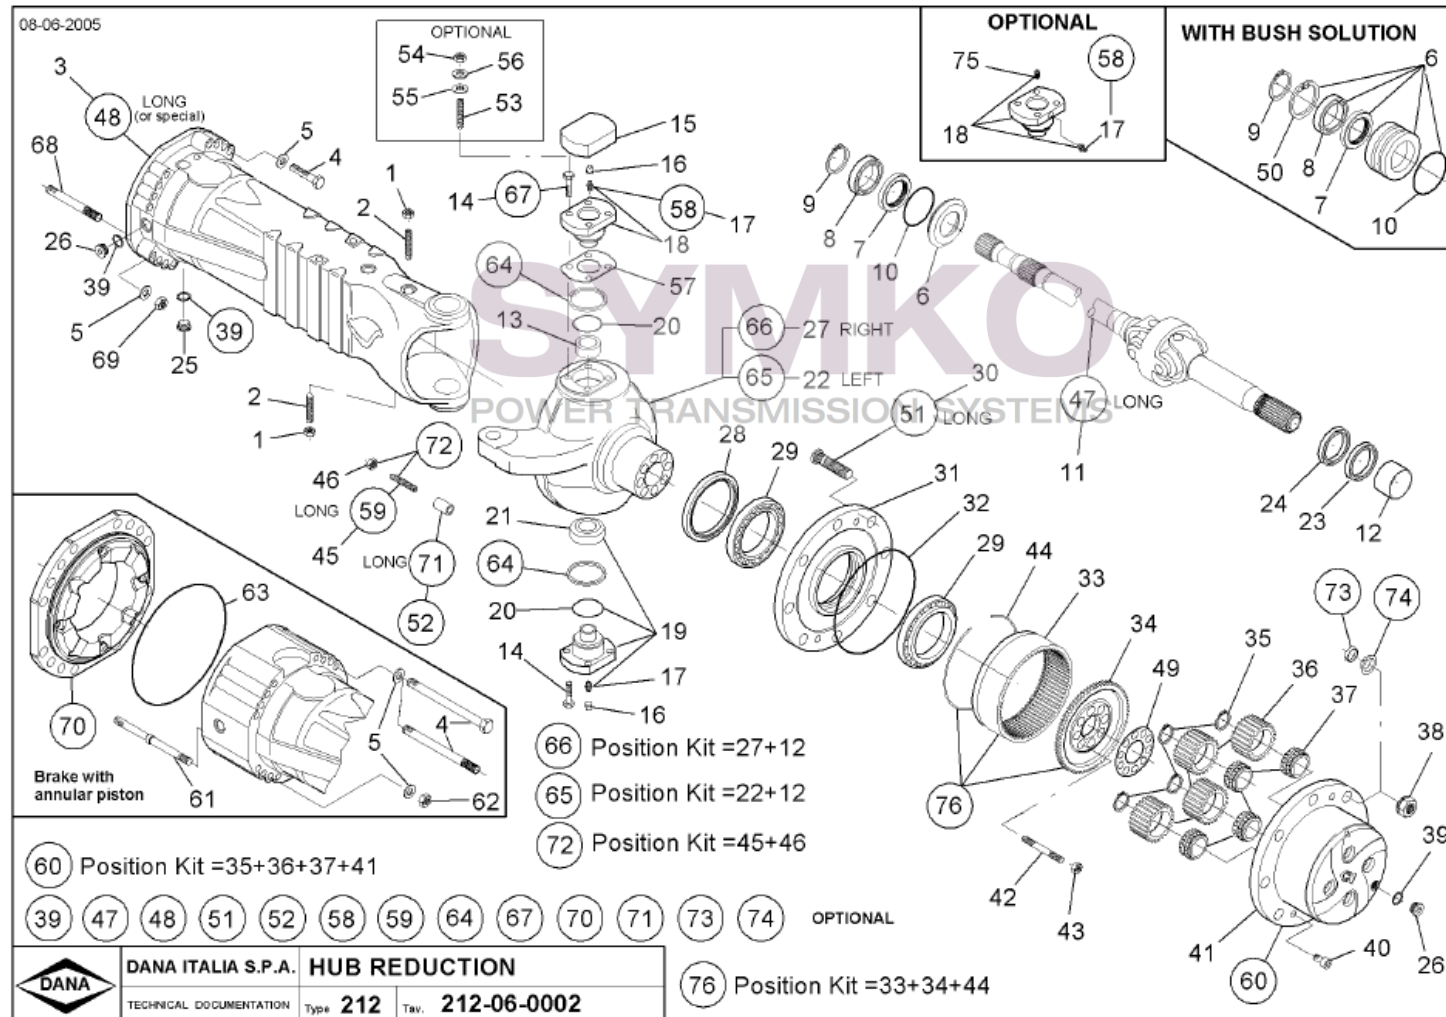

SYMKO

POWER TRANSMISSION SYSTEMS

VUES PONT DANAN° 212-429

Vue N°3

SYMKO – Parc d’activité de Tournebride – 23 Rue de la Guillauderie 44118
LA CHEVROLIERE

Tél : 02 51 70 13 13 - fax : 02 51 70 04 04

contact@symko.fr

www.symko.fr