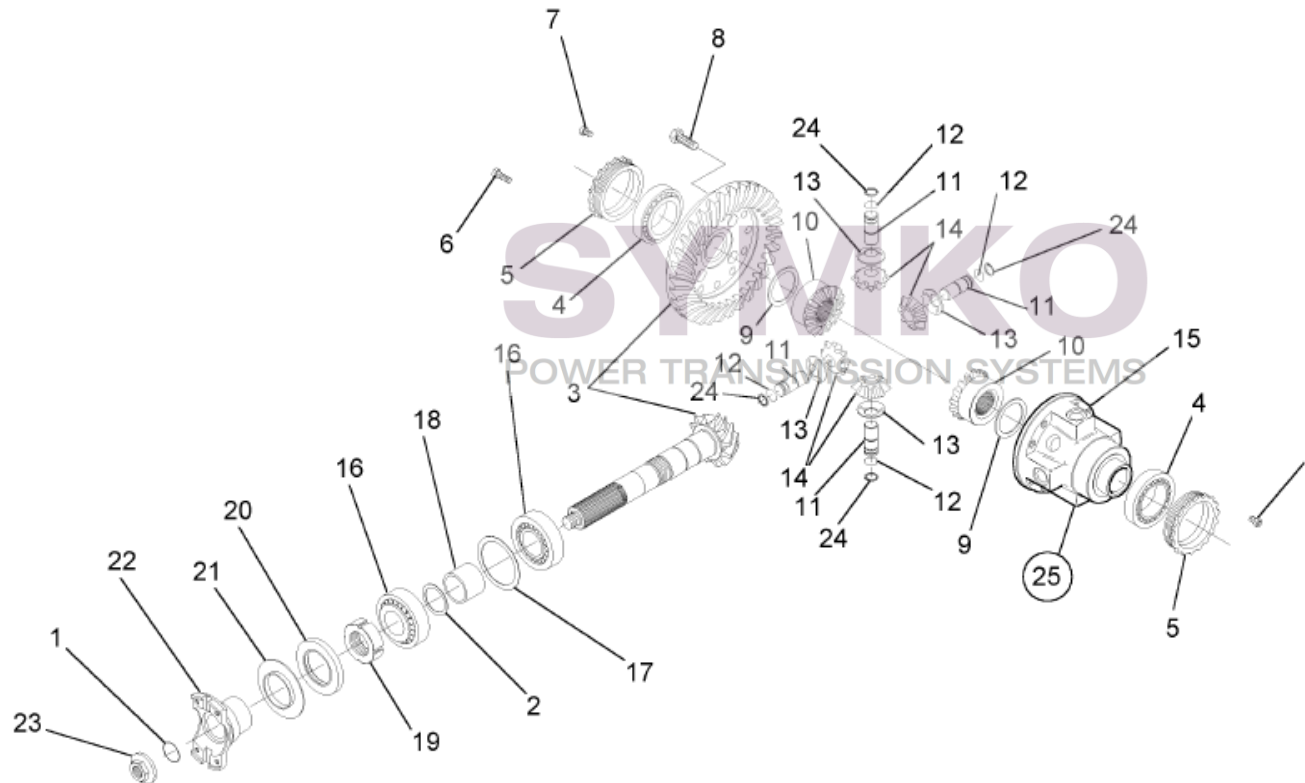

# SYMKO

POWER TRANSMISSION SYSTEMS

VUES PONT DANA N° 212-429

Vue N°2

(25) = Position KIT = 9+10+11+12+13+14+15+24

SYMKO – Parc d’activité de Tournebride – 23 Rue de la Guillauderie 44118  
LA CHEVROLIERE

Tél : 02 51 70 13 13 - fax : 02 51 70 04 04