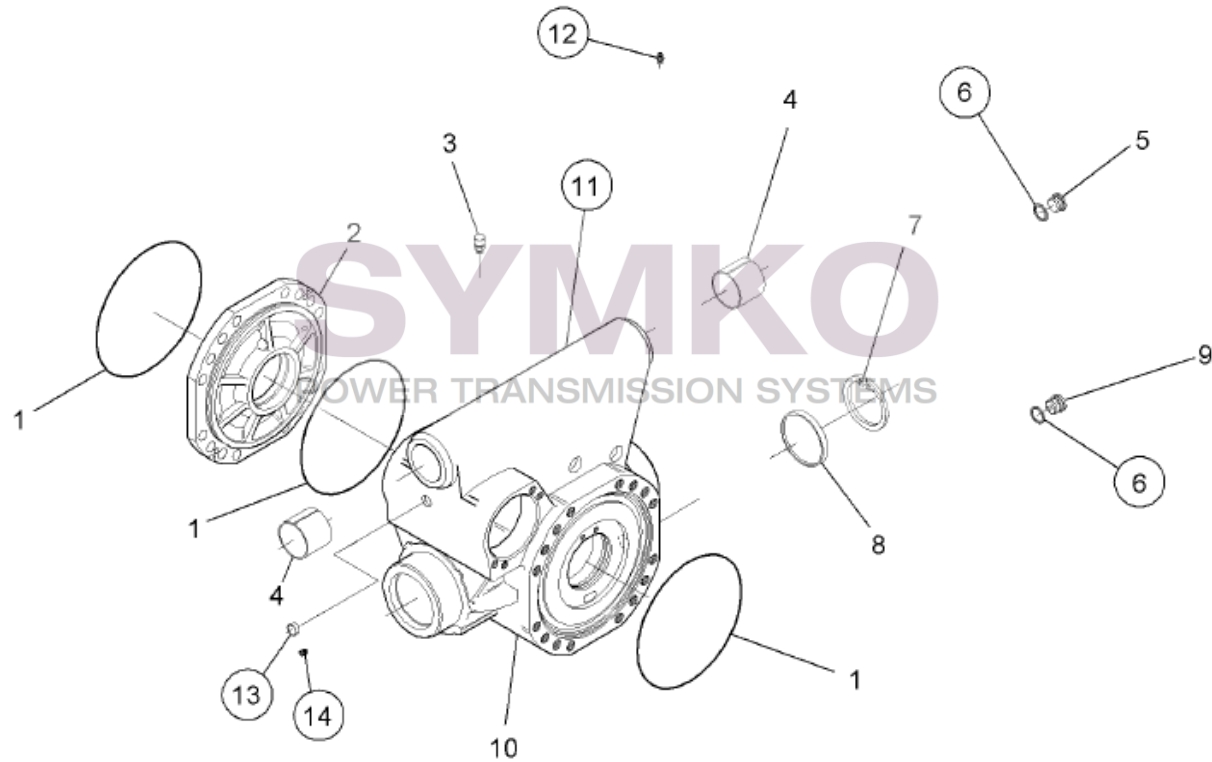

# SYMKO

POWER TRANSMISSION SYSTEMS

VUES PONT DANA N° 212-429

Vue N°1

6 12 13 14 OPTIONAL

11 = Position KIT = 4+10

SYMKO – Parc d'activité de Tournebride – 23 Rue de la Guillauderie 44118  
LA CHEVROLIERE

Tél : 02 51 70 13 13 - fax : 02 51 70 04 04