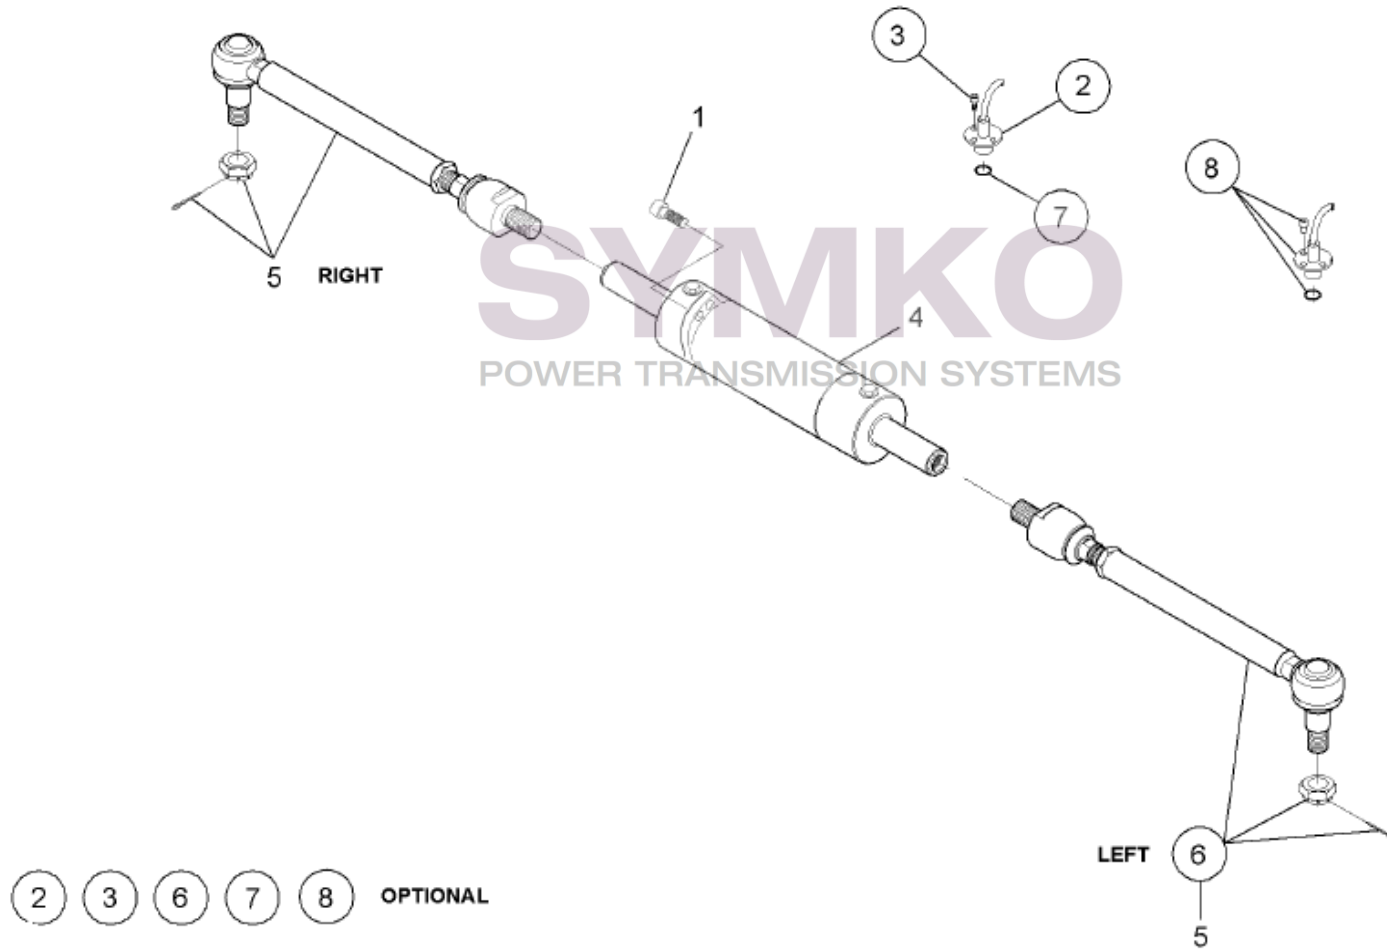

SYMKO

POWER TRANSMISSION SYSTEMS

VUES PONT DANAN° 212-429

Vue N°4

SYMKO – Parc d’activité de Tournebride – 23 Rue de la Guillauderie 44118
LA CHEVROLIERE

Tél : 02 51 70 13 13 - fax : 02 51 70 04 04

contact@symko.fr

www.symko.fr