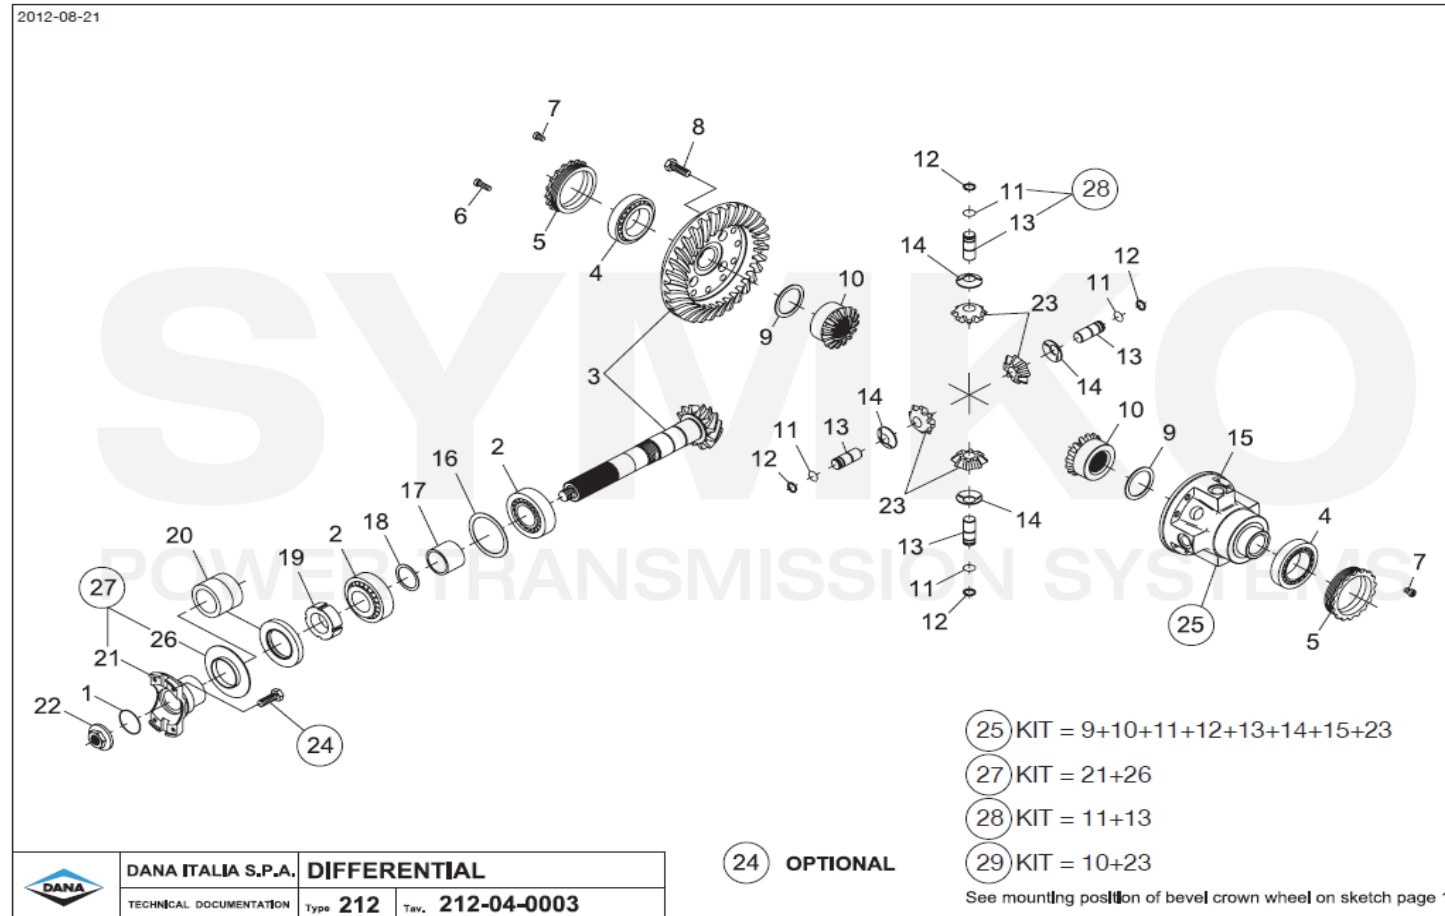

VUES PONT DANA N° 212-433

Vue N°2

**SYMKO – Parc d’activité de Tournebride – 23 Rue de la Guillauderie 44118
LA CHEVROLIERE**

Tél : 02 51 70 13 13 - fax : 02 51 70 04 04

contact@symko.fr

www.symko.fr