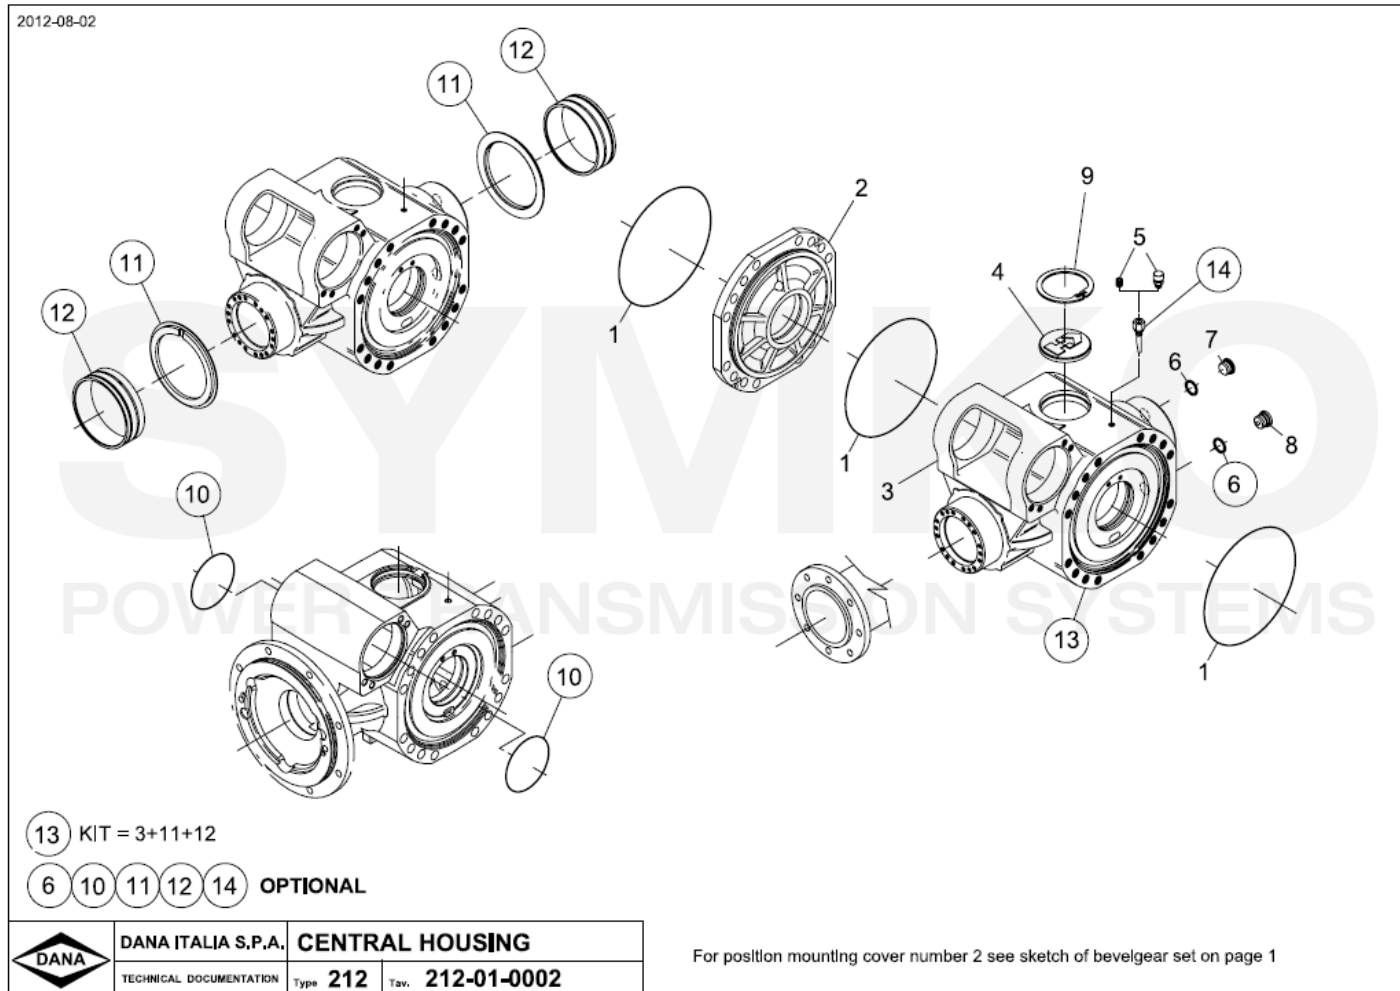

VUES PONT DANA N° 212-433

Vue N°1

**SYMKO – Parc d’activité de Tournebride – 23 Rue de la Guillauderie 44118
LA CHEVROLIERE**

Tél : 02 51 70 13 13 - fax : 02 51 70 04 04

contact@symko.fr

www.symko.fr

VUES PONT DANA N° 212-433