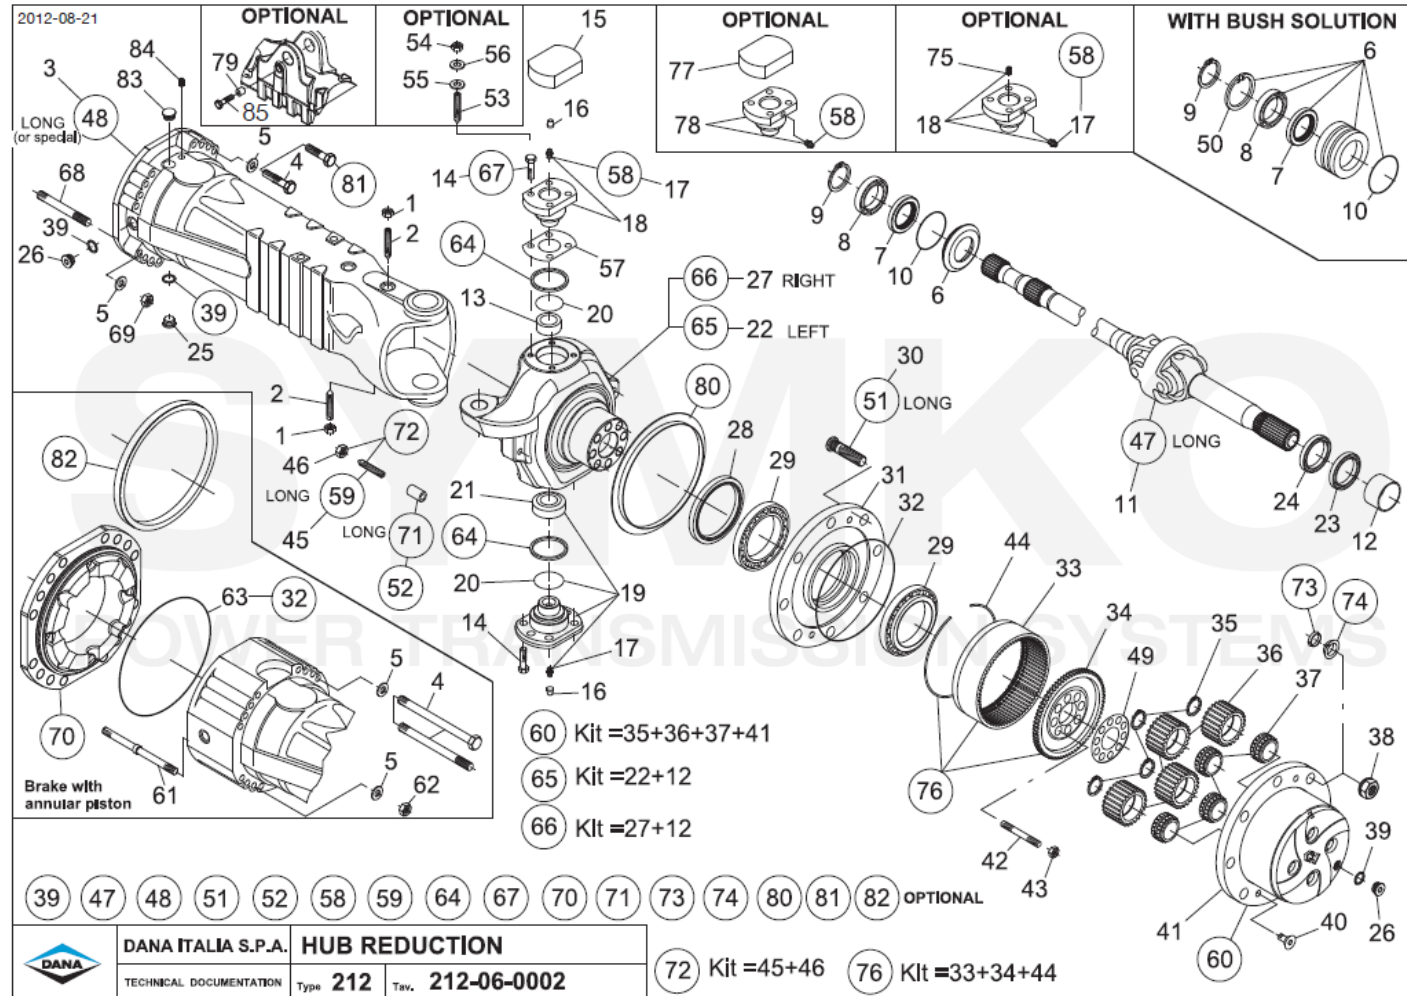

VUES PONT DANA N° 212-433

Vue N°3

SYMKO – Parc d'activité de Tournebride – 23 Rue de la Guillauderie 44118
LA CHEVROLIERE

Tél : 02 51 70 13 13 - fax : 02 51 70 04 04

contact@symko.fr

www.symko.fr

VUES PONT DANA N° 212-433