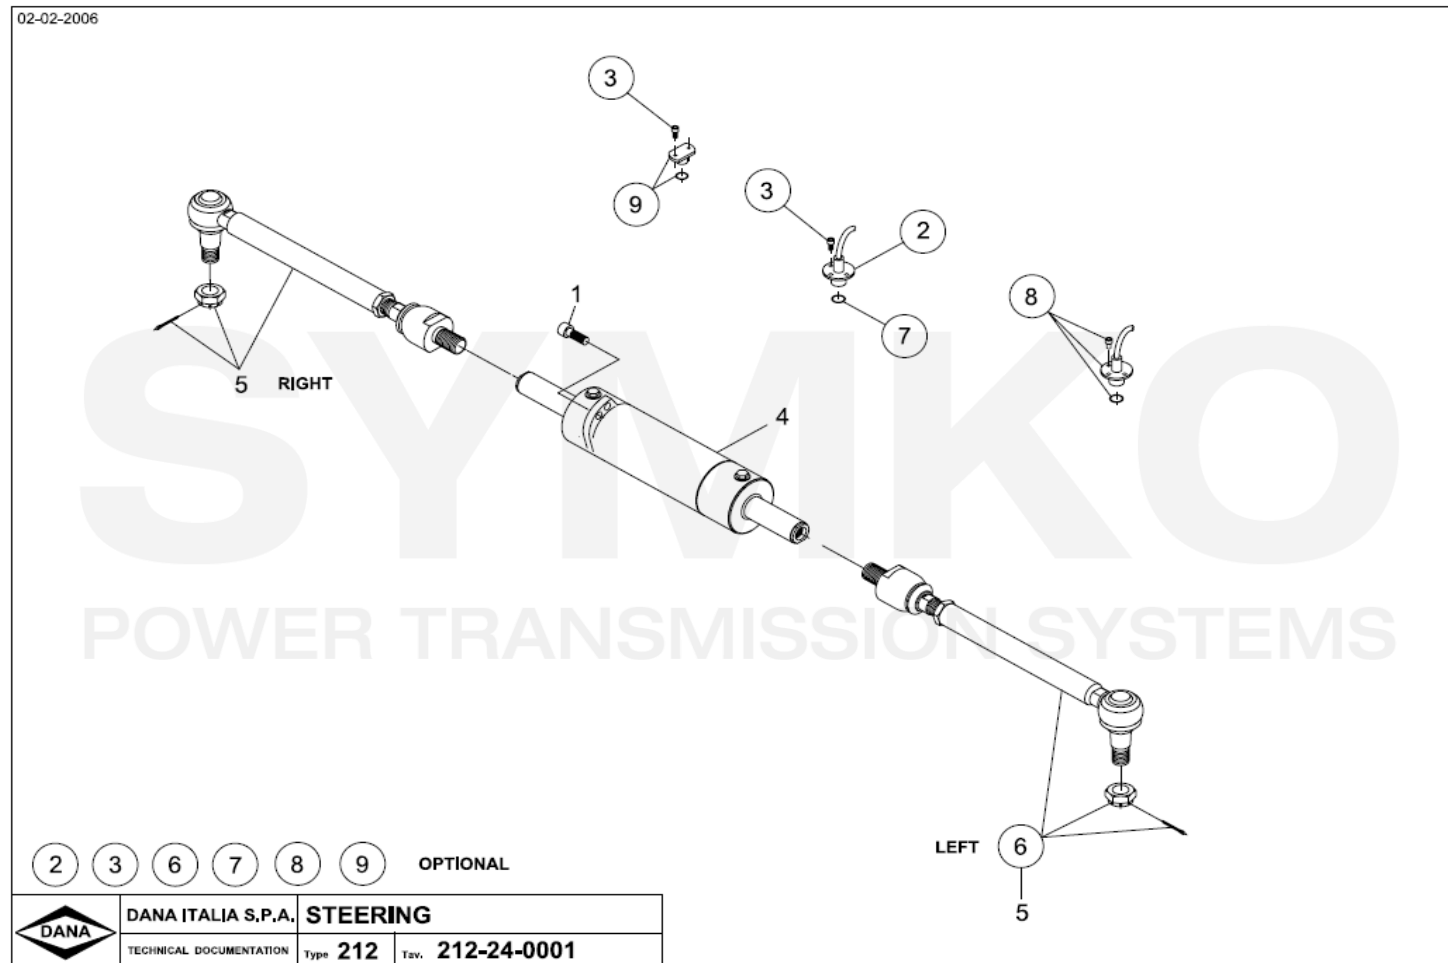

Vue N°4

SYMKO – Parc d'activité de Tournebride – 23 Rue de la Guillauderie 44118
LA CHEVROLIERE

Tél : 02 51 70 13 13 - fax : 02 51 70 04 04

contact@symko.fr

www.symko.fr

VUES PONT DANA N° 212-433

Vue N°5

SYMKO – Parc d’activité de Tournebride – 23 Rue de la Guillauderie 44118
LA CHEVROLIERE