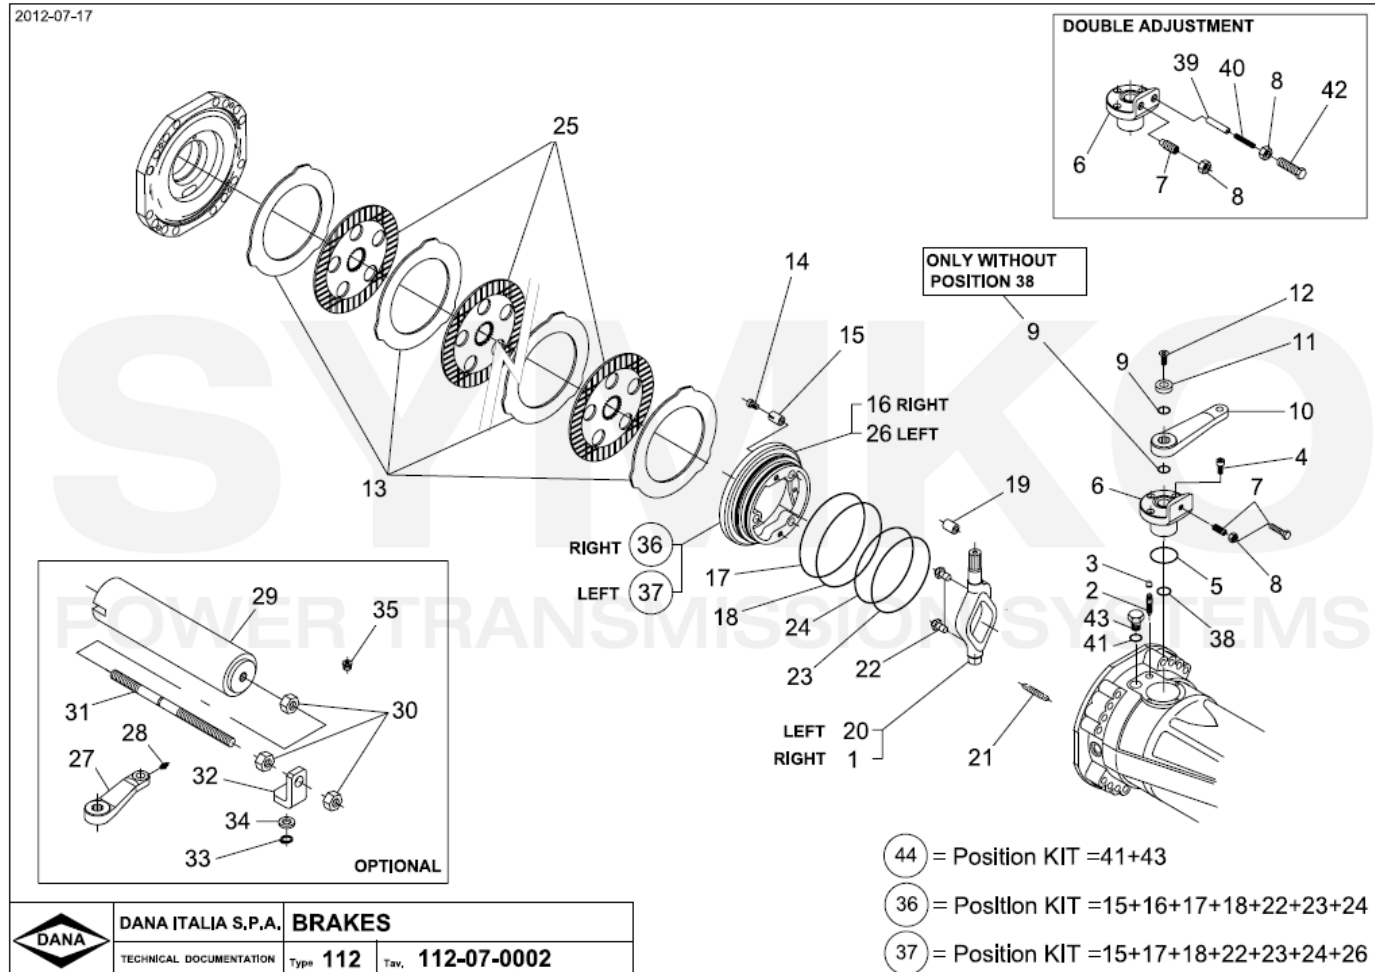

VUES PONT DANA N° 212-433

Vue N°4

SYMKO – Parc d'activité de Tournebride – 23 Rue de la Guillauderie 44118
LA CHEVROLIERE

Tél : 02 51 70 13 13 - fax : 02 51 70 04 04

contact@symko.fr

www.symko.fr