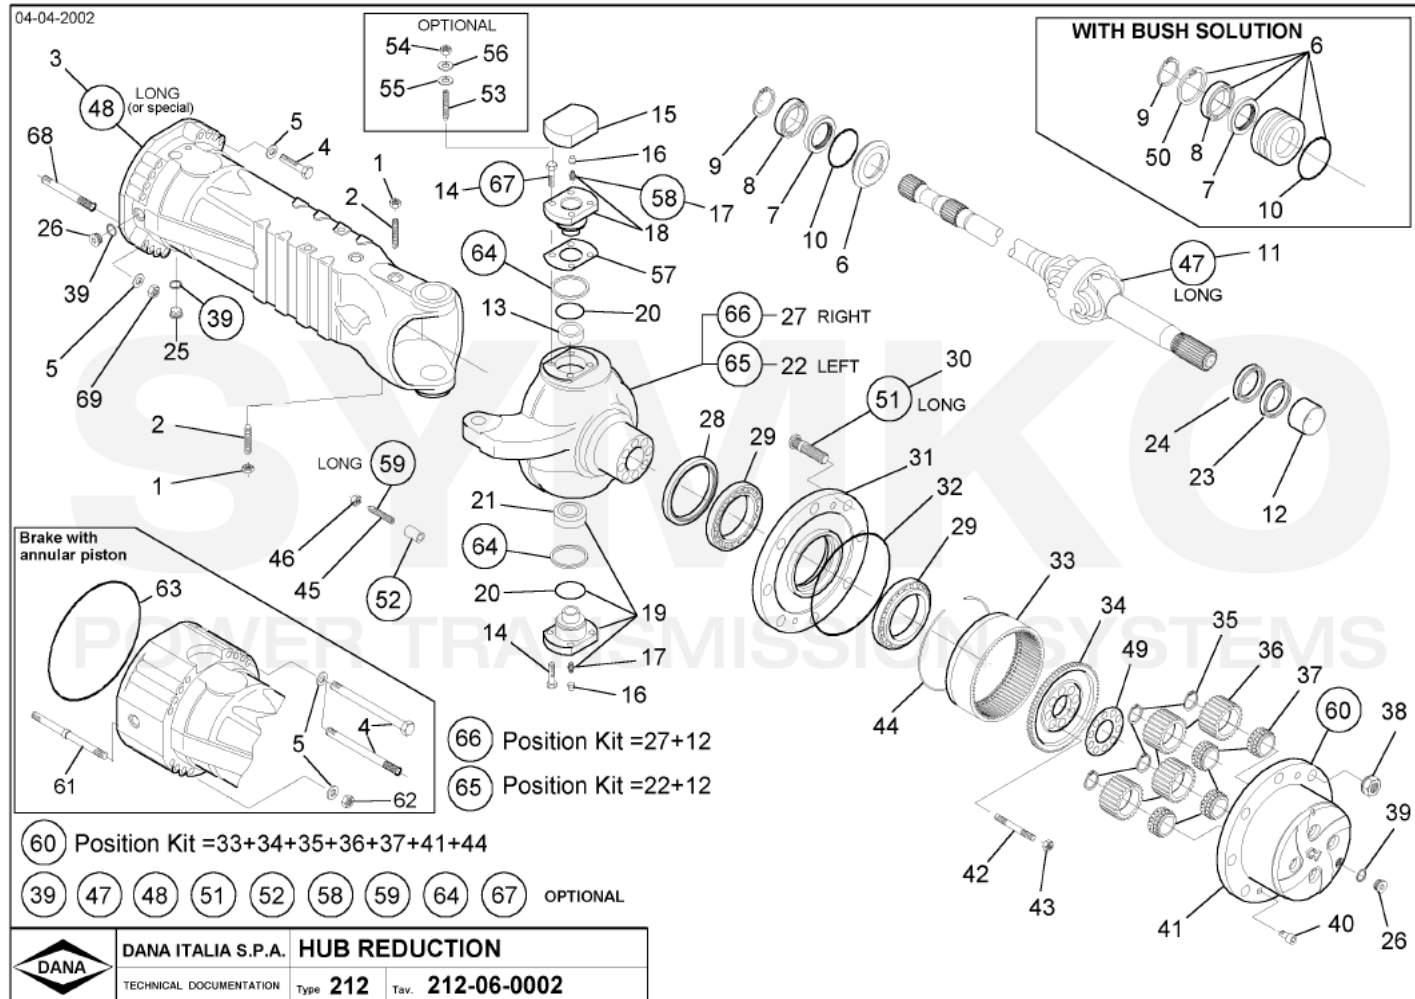

SYMKO

POWER TRANSMISSION SYSTEMS

VUES PONT DANA N° 212-434

Vue N°3

SYMKO – Parc d'activité de Tournebride – 23 Rue de la Guillauderie 44118
LA CHEVROLIERE

Tél : 02 51 70 13 13 - fax : 02 51 70 04 04

contact@symko.fr

www.symko.fr