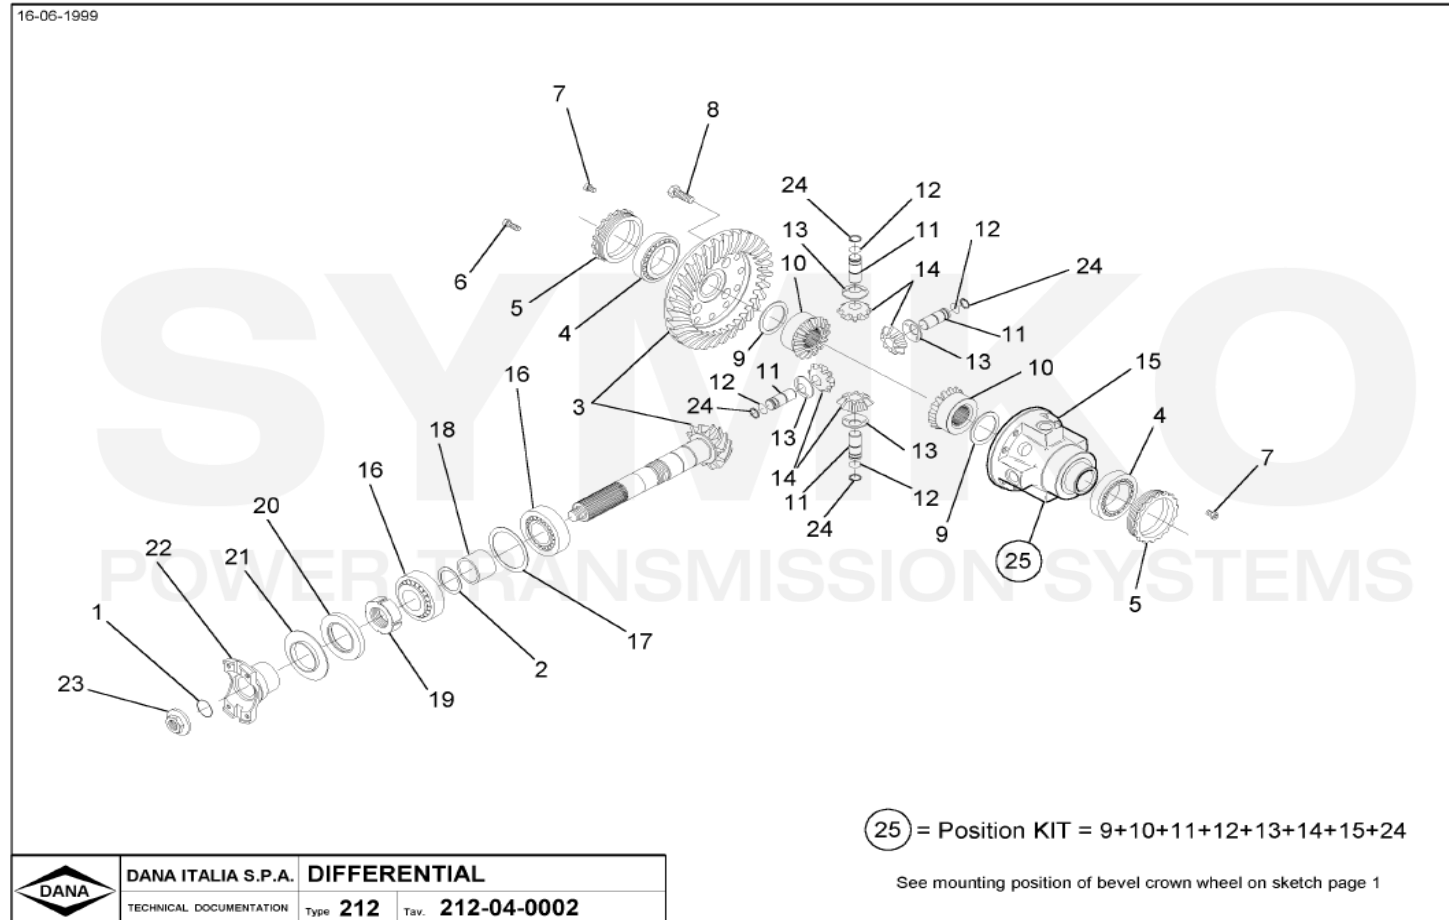

VUES PONT DANA N° 212-434

Vue N°2

SYMKO – Parc d'activité de Tournebride – 23 Rue de la Guillauderie 44118
LA CHEVROLIERE

Tél : 02 51 70 13 13 - fax : 02 51 70 04 04

contact@symko.fr

www.symko.fr