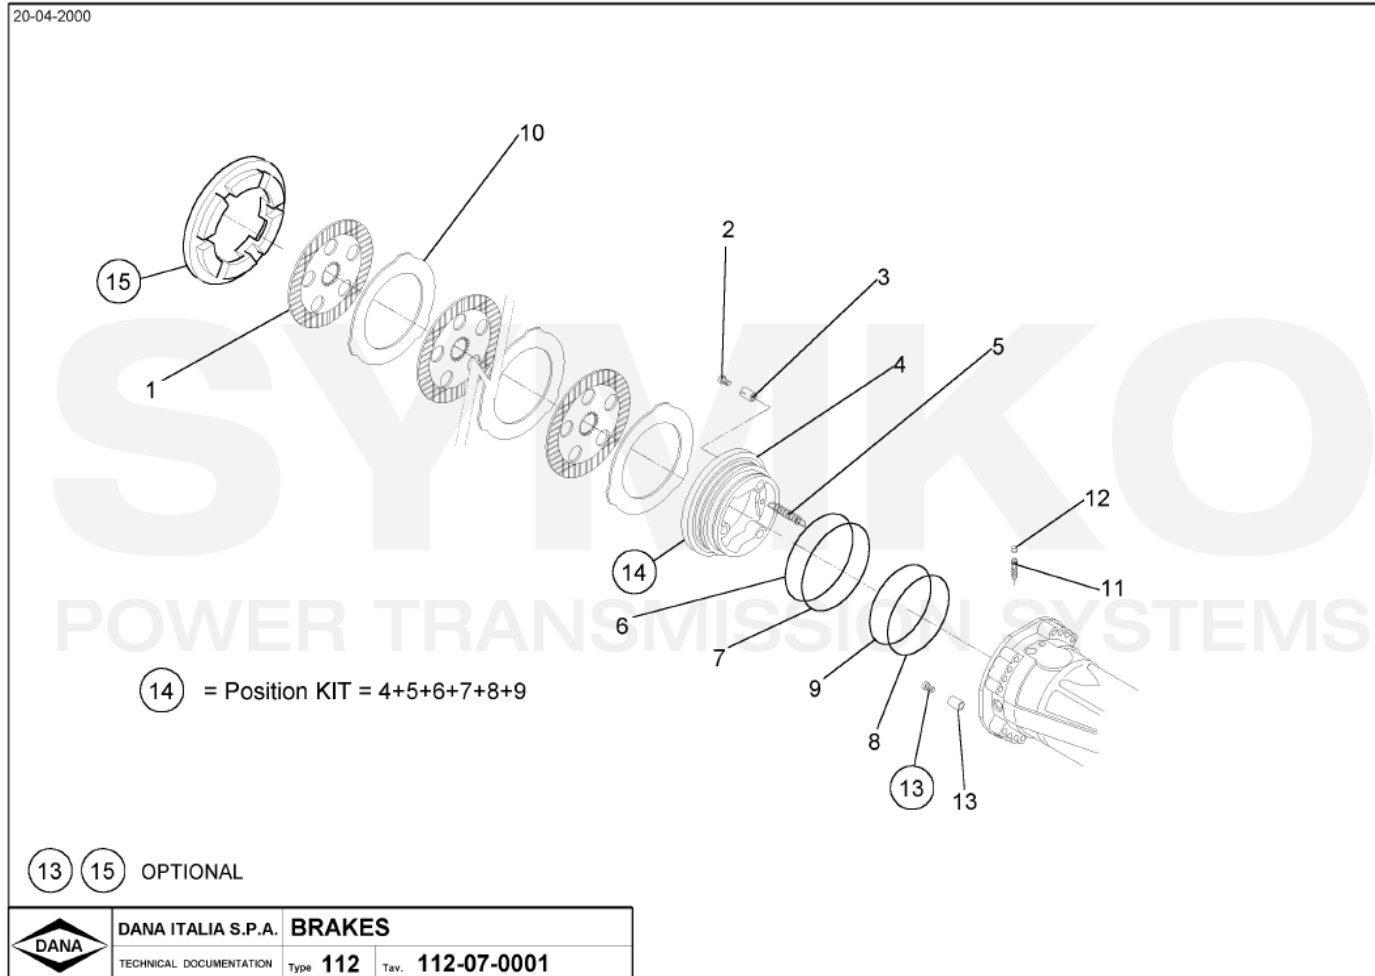

Vue N°3

SYMKO – Parc d'activité de Tournebride – 23 Rue de la Guillauderie 44118
LA CHEVROLIERE

Tél : 02 51 70 13 13 - fax : 02 51 70 04 04

contact@symko.fr

www.symko.fr

VUES PONT DANA N° 212-434

Vue N°4

**SYMKO – Parc d’activité de Tournebride – 23 Rue de la Guillauderie 44118
LA CHEVROLIERE**