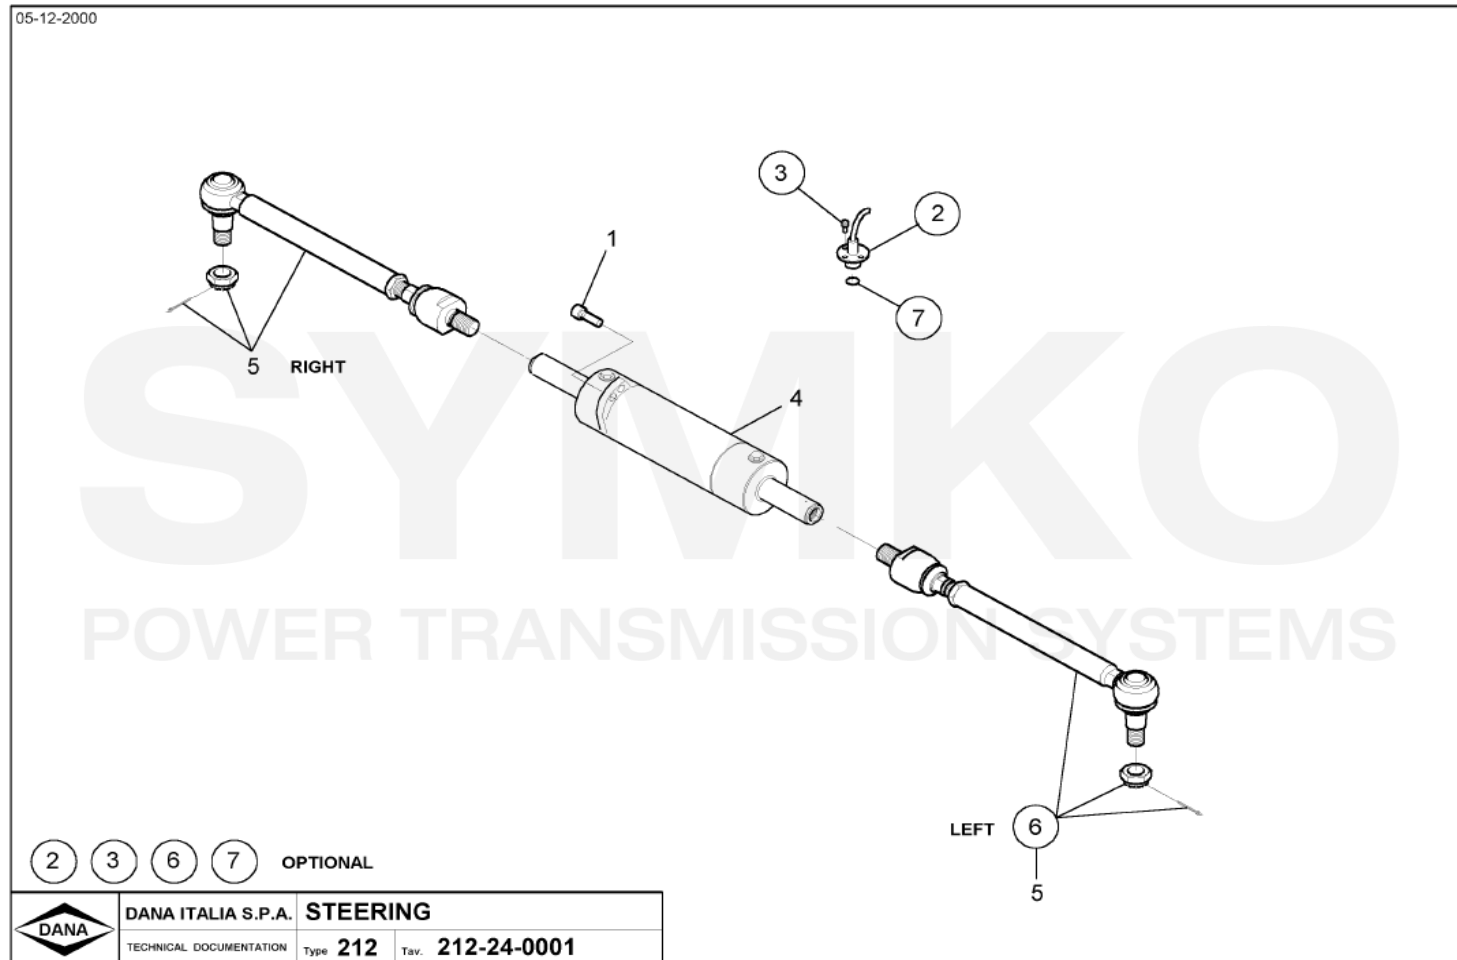

Tél : 02 51 70 13 13 - fax : 02 51 70 04 04

contact@symko.fr

www.symko.fr

SYMKO

POWER TRANSMISSION SYSTEMS

VUES PONT DANA N° 212-434

Vue N°5

SYMKO – Parc d'activité de Tournebride – 23 Rue de la Guillauderie 44118
LA CHEVROLIERE