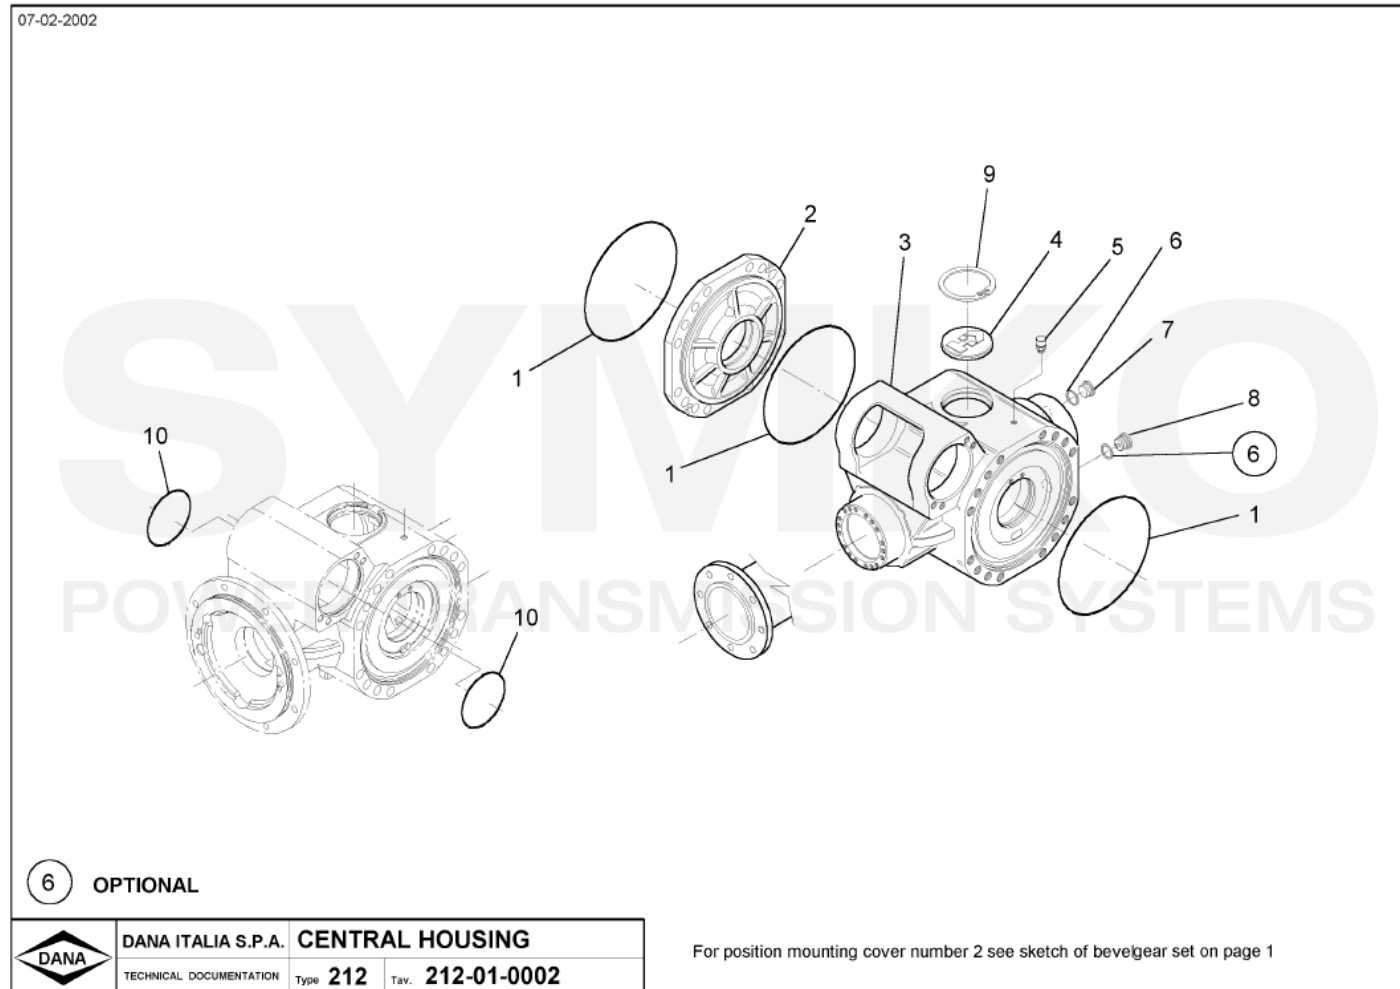

VUES PONT DANA N° 212-434

Vue N°1

**SYMKO – Parc d’activité de Tournebride – 23 Rue de la Guillauderie 44118
LA CHEVROLIERE**

Tél : 02 51 70 13 13 - fax : 02 51 70 04 04

contact@symko.fr

www.symko.fr

VUES PONT DANA N° 212-434