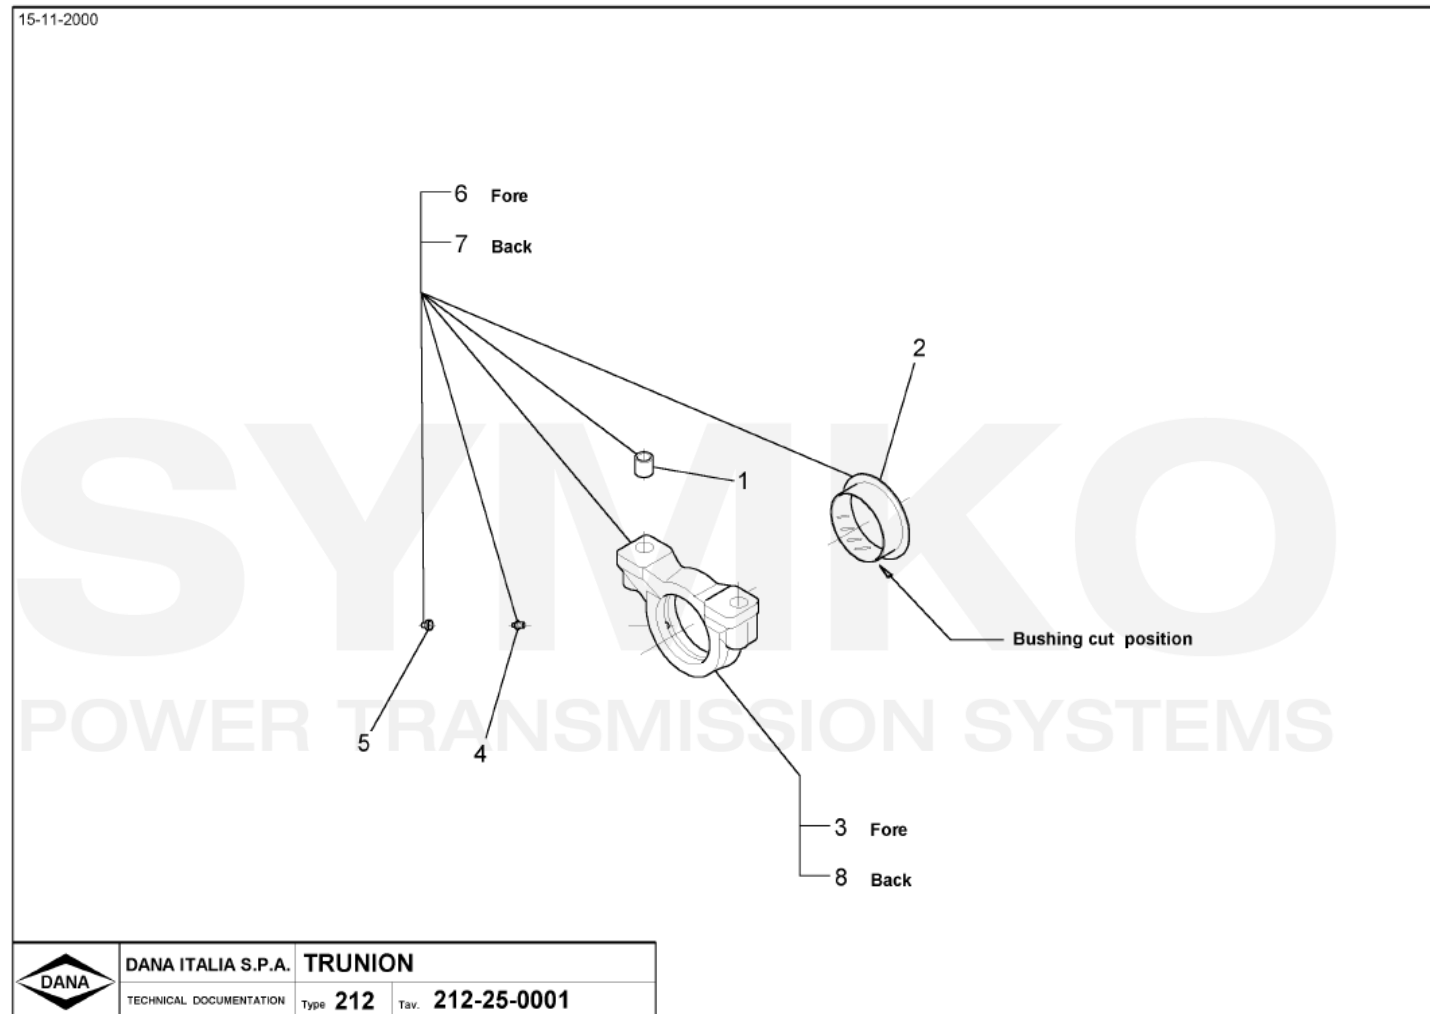

VUES PONT DANA N° 212-434

Vue N°6

SYMKO – Parc d'activité de Tournebride – 23 Rue de la Guillauderie 44118
LA CHEVROLIERE

Tél : 02 51 70 13 13 - fax : 02 51 70 04 04

contact@symko.fr

www.symko.fr