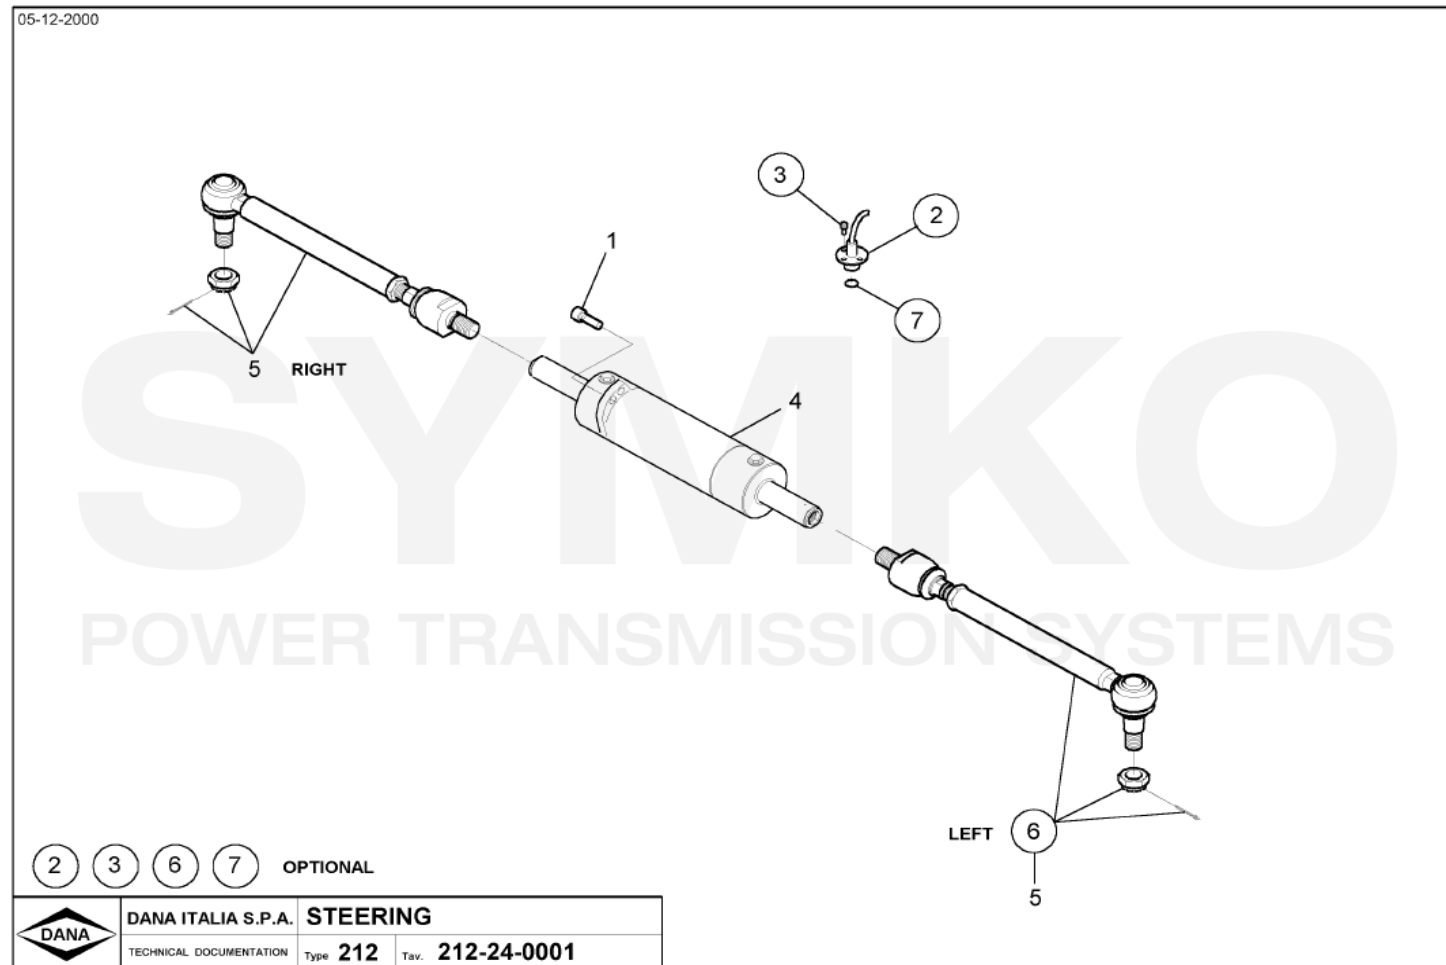

contact@symko.fr

www.symko.fr

SYMKO

POWER TRANSMISSION SYSTEMS

VUES PONT DANA N° 212-435

Vue N°5

SYMKO – Parc d’activité de Tournebride – 23 Rue de la Guillauderie 44118
LA CHEVROLIERE

Tél : 02 51 70 13 13 - fax : 02 51 70 04 04