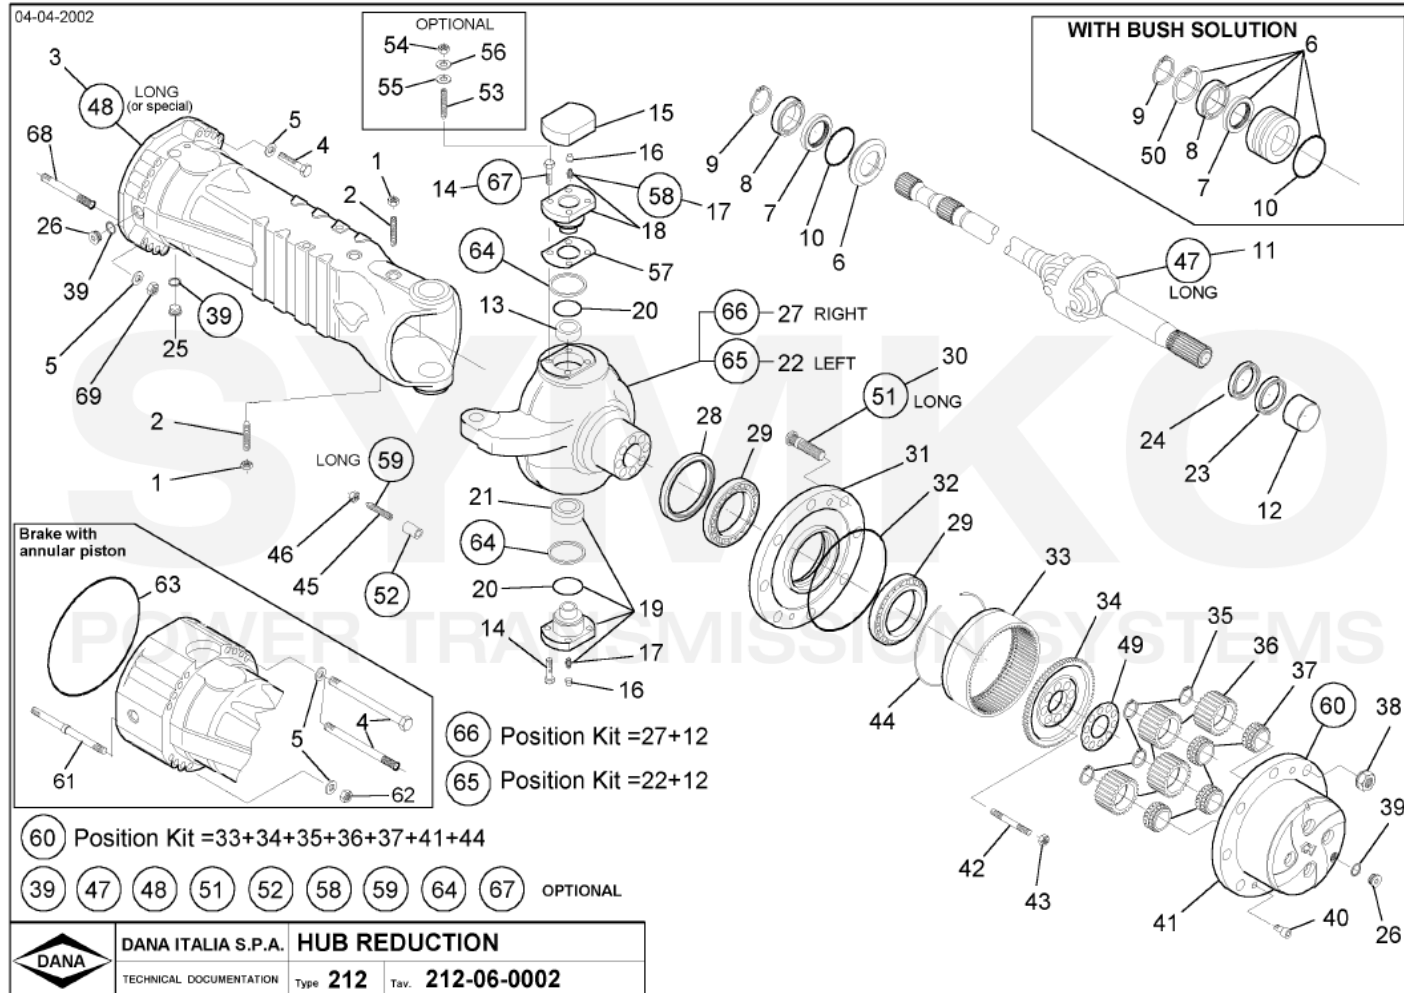

SYMKO

POWER TRANSMISSION SYSTEMS

VUES PONT DANA N° 212-435

Vue N°3

SYMKO – Parc d’activité de Tournebride – 23 Rue de la Guillauderie 44118
LA CHEVROLIERE

Tél : 02 51 70 13 13 - fax : 02 51 70 04 04

contact@symko.fr

www.symko.fr