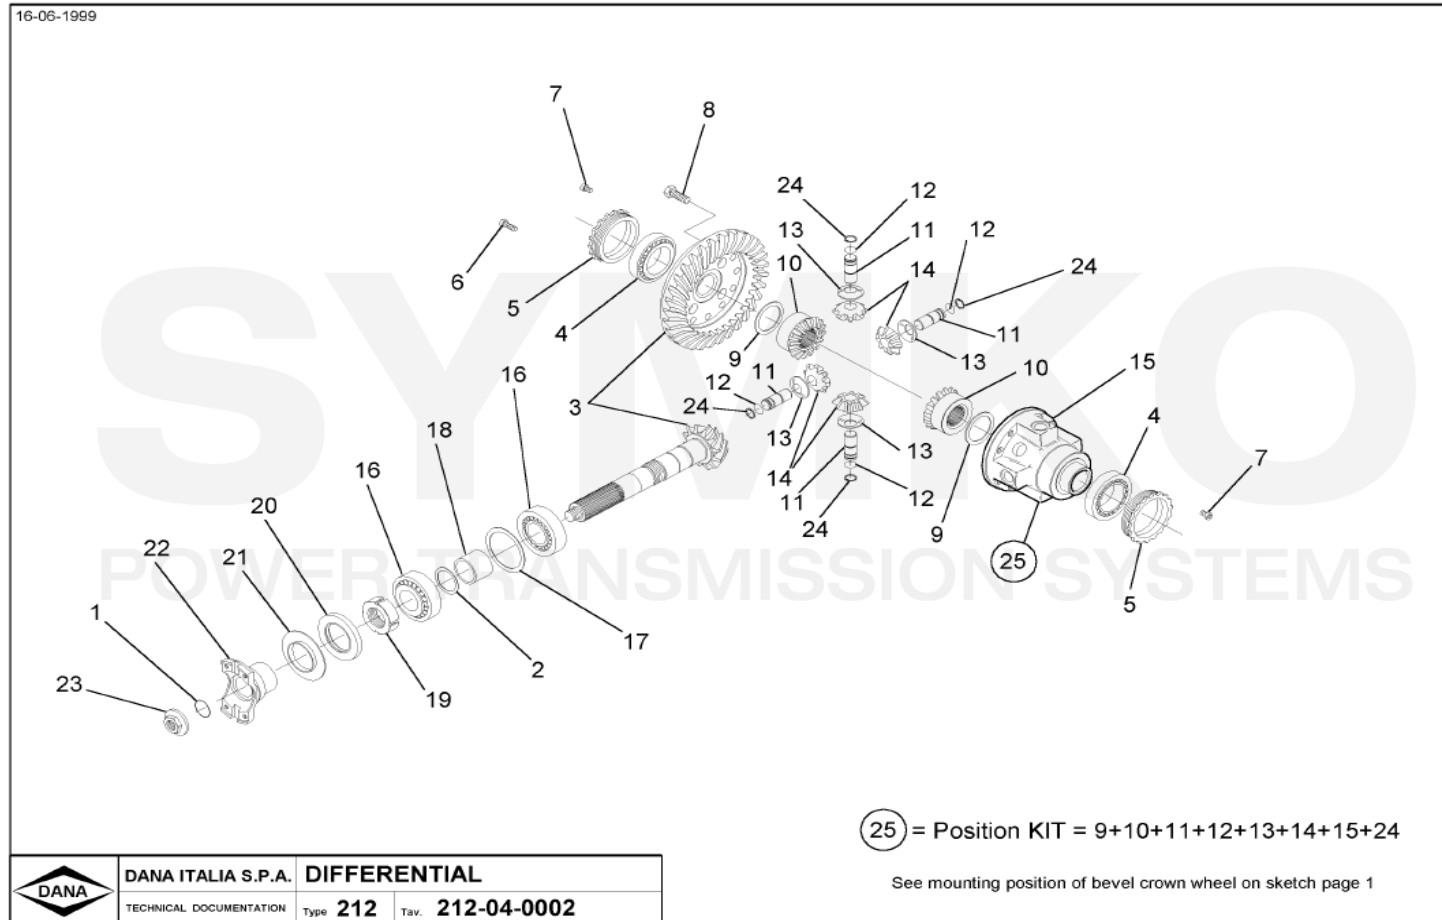

VUES PONT DANA N° 212-435

Vue N°2

**SYMKO – Parc d’activité de Tournebride – 23 Rue de la Guillauderie 44118
LA CHEVROLIERE**

Tél : 02 51 70 13 13 - fax : 02 51 70 04 04

contact@symko.fr

www.symko.fr