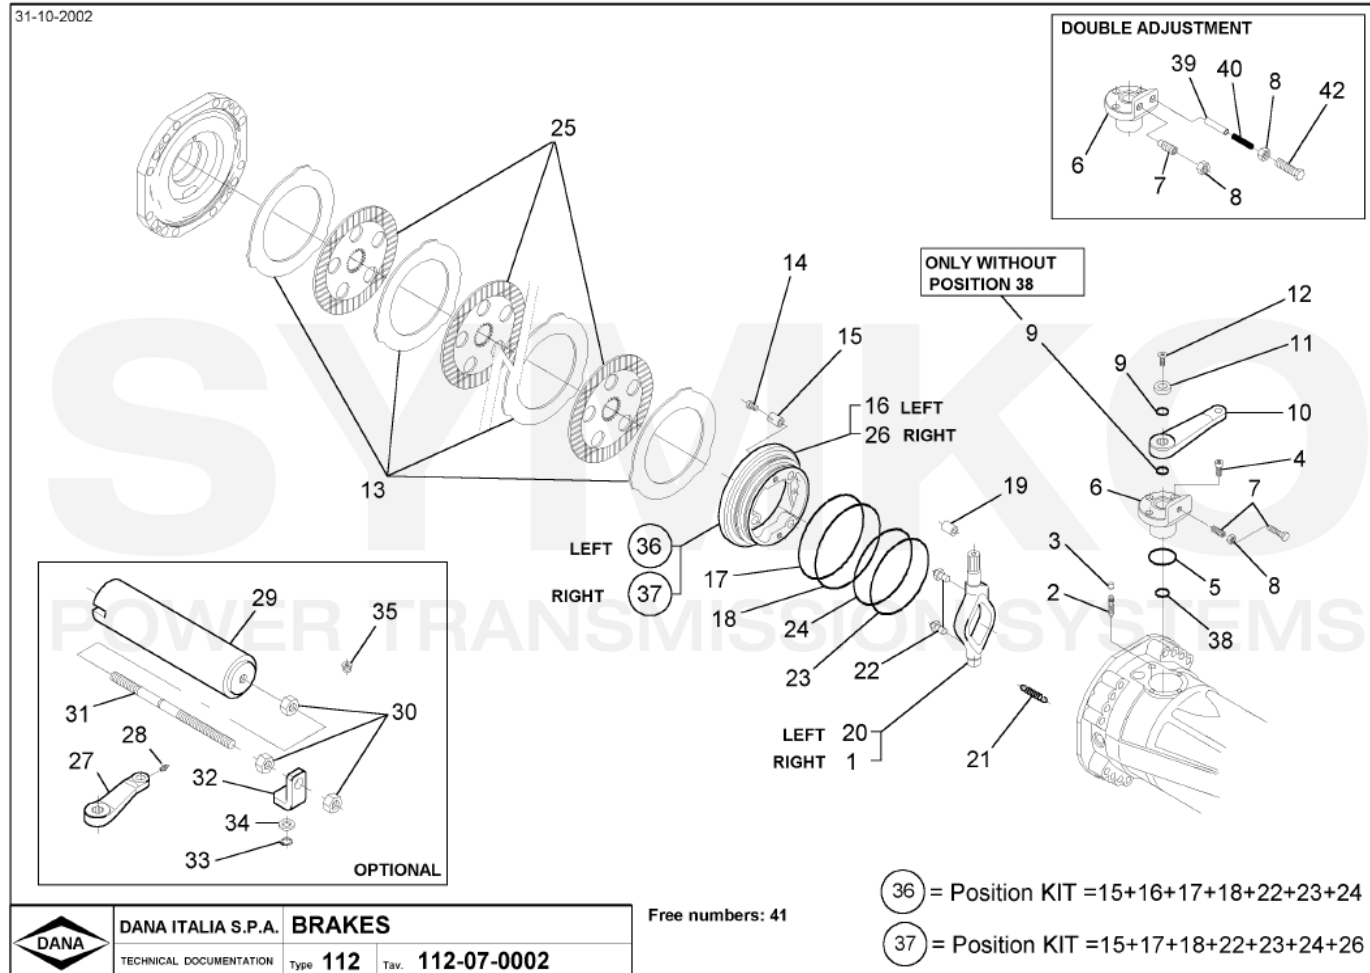

SYMKO

POWER TRANSMISSION SYSTEMS

VUES PONT DANA N° 212-435

Vue N°4

SYMKO – Parc d'activité de Tournebride – 23 Rue de la Guillauderie 44118
LA CHEVROLIERE

Tél : 02 51 70 13 13 - fax : 02 51 70 04 04

contact@symko.fr

www.symko.fr