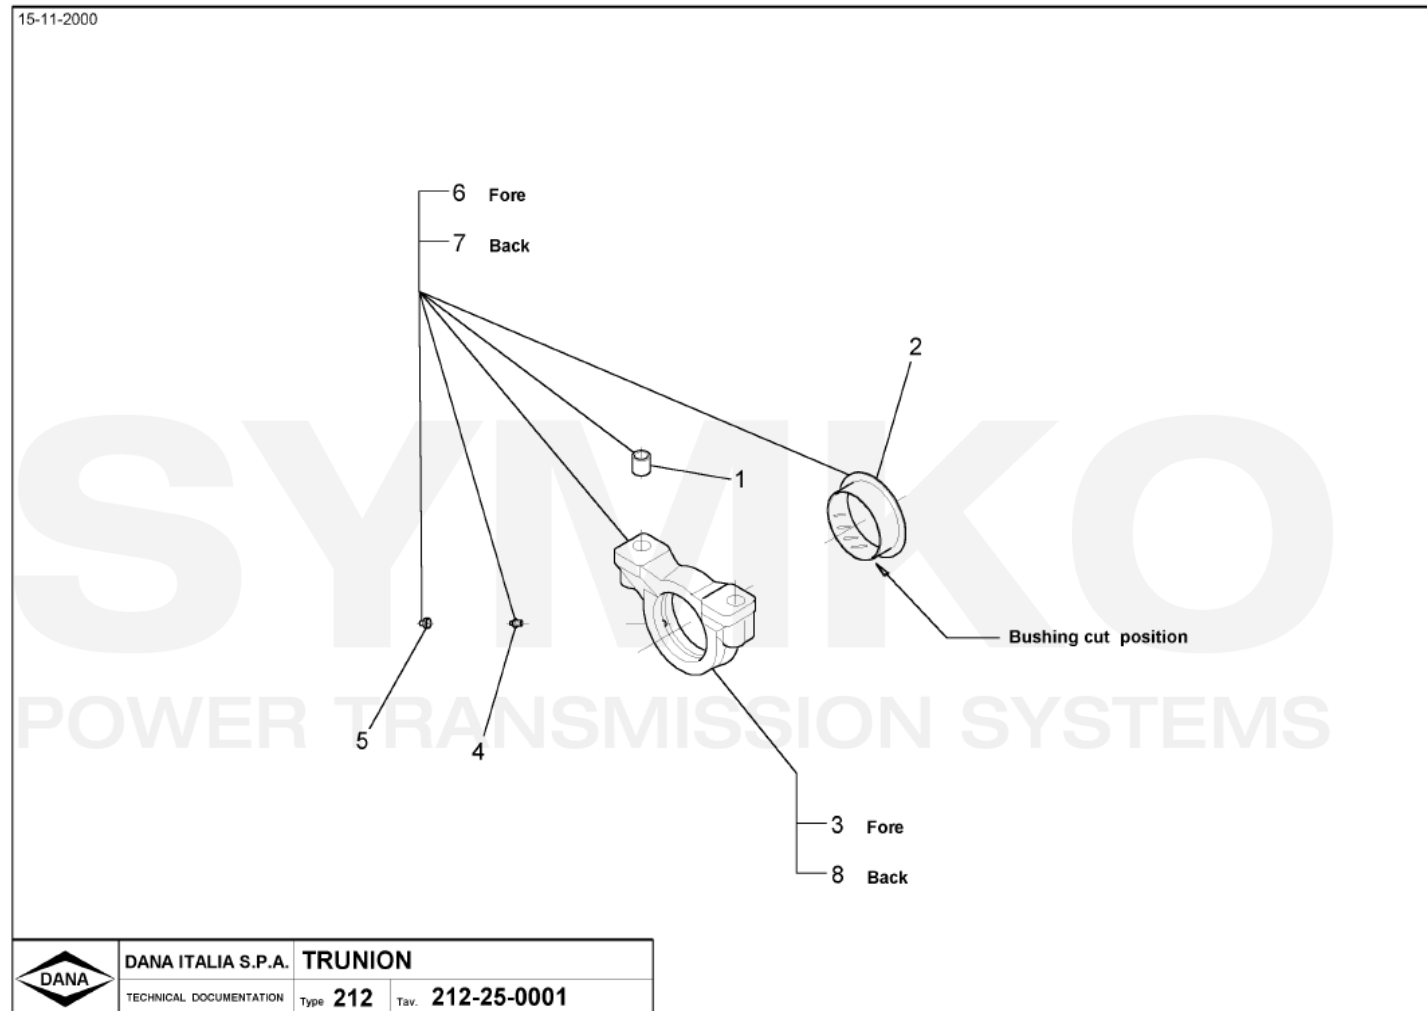

VUES PONT DANA N° 212-435

Vue N°6

SYMKO – Parc d'activité de Tournebride – 23 Rue de la Guillauderie 44118
LA CHEVROLIERE

Tél : 02 51 70 13 13 - fax : 02 51 70 04 04

contact@symko.fr

www.symko.fr