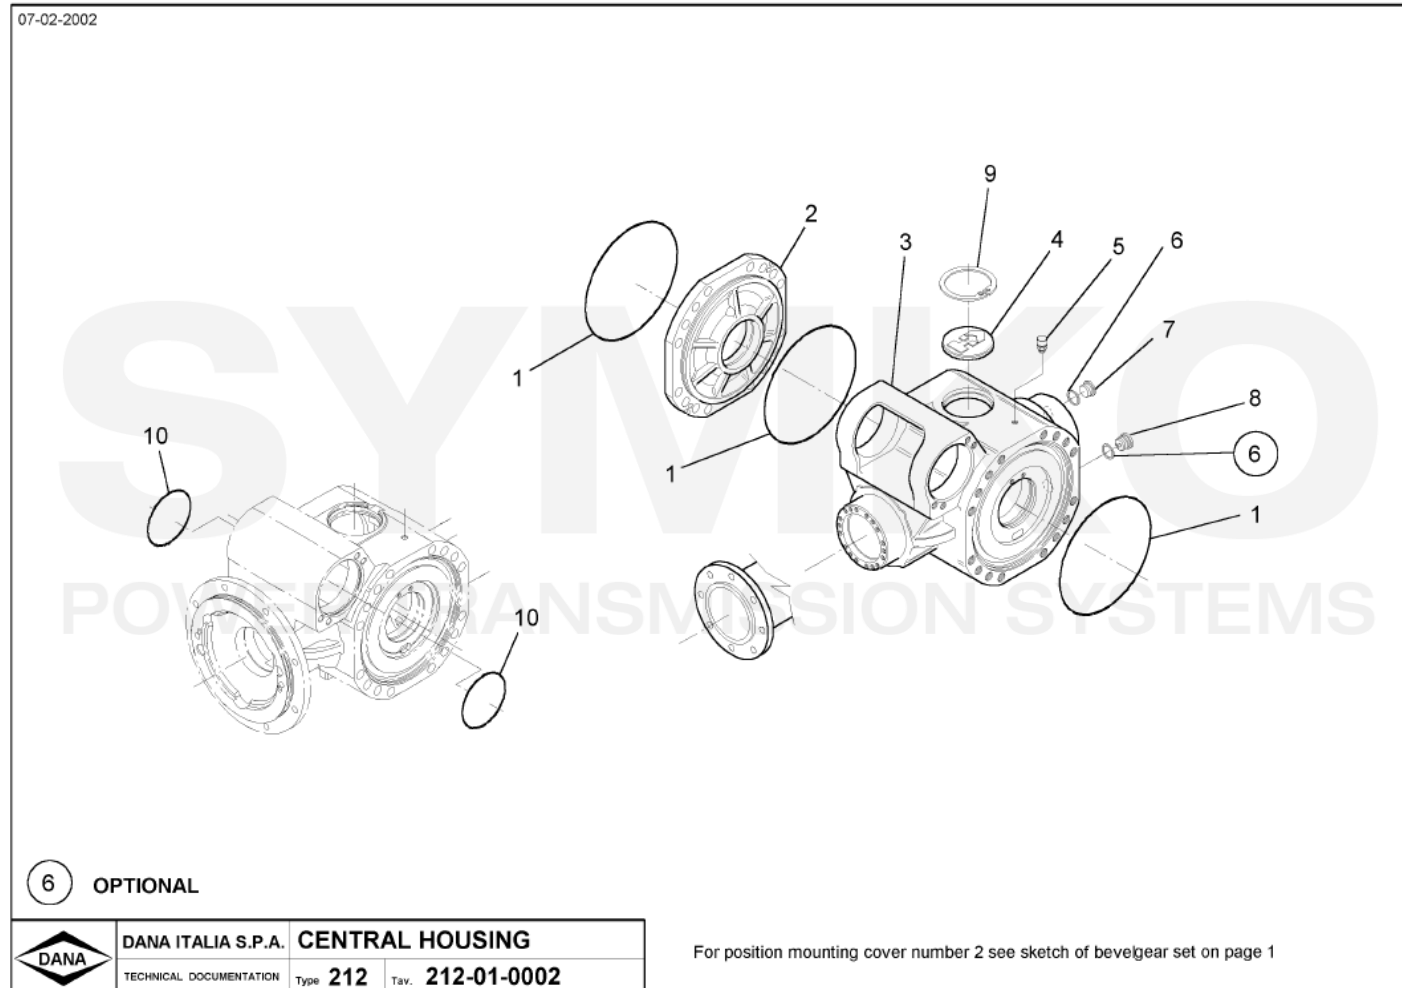

SYMKO

POWER TRANSMISSION SYSTEMS

VUES PONT DANA N° 212-435

Vue N°1

**SYMKO – Parc d’activité de Tournebride – 23 Rue de la Guillauderie 44118
LA CHEVROLIERE**

Tél : 02 51 70 13 13 - fax : 02 51 70 04 04

contact@symko.fr