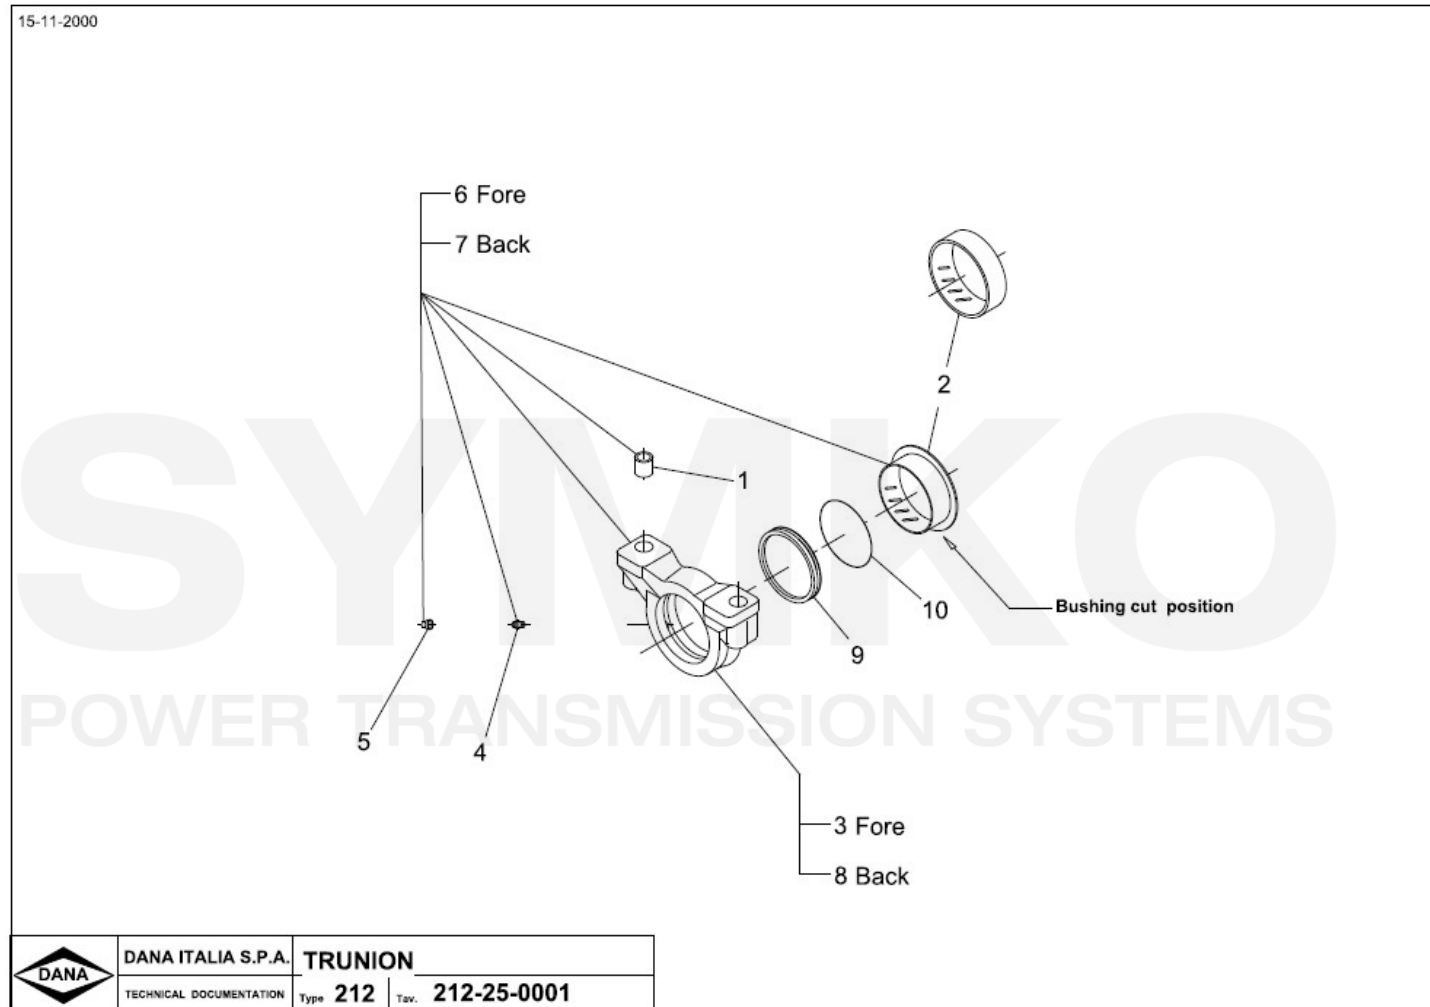

Vue N°5

SYMKO – Parc d’activité de Tournebride – 23 Rue de la Guillauderie 44118
LA CHEVROLIERE

Tél : 02 51 70 13 13 - fax : 02 51 70 04 04

contact@symko.fr

www.symko.fr

VUES PONT DANA N° 212-450

Vue N°6

SYMKO – Parc d'activité de Tournebride – 23 Rue de la Guillauderie 44118
LA CHEVROLIERE