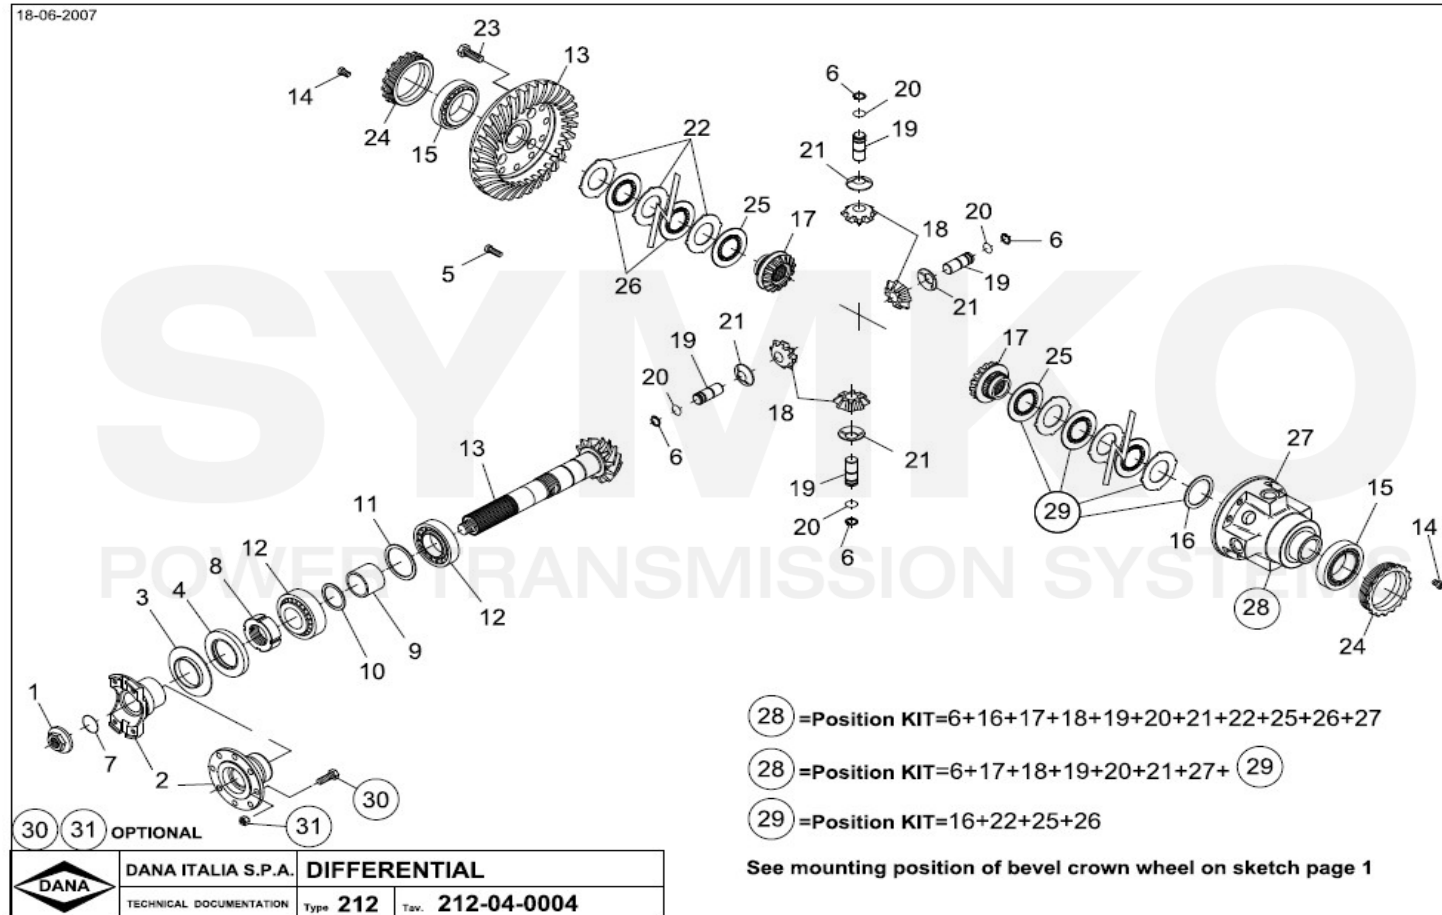

SYMKO

POWER TRANSMISSION SYSTEMS

VUES PONT DANA N° 212-450

Vue N°2

SYMKO – Parc d’activité de Tournebride – 23 Rue de la Guillauderie 44118
LA CHEVROLIERE

Tél : 02 51 70 13 13 - fax : 02 51 70 04 04

contact@symko.fr

www.symko.fr