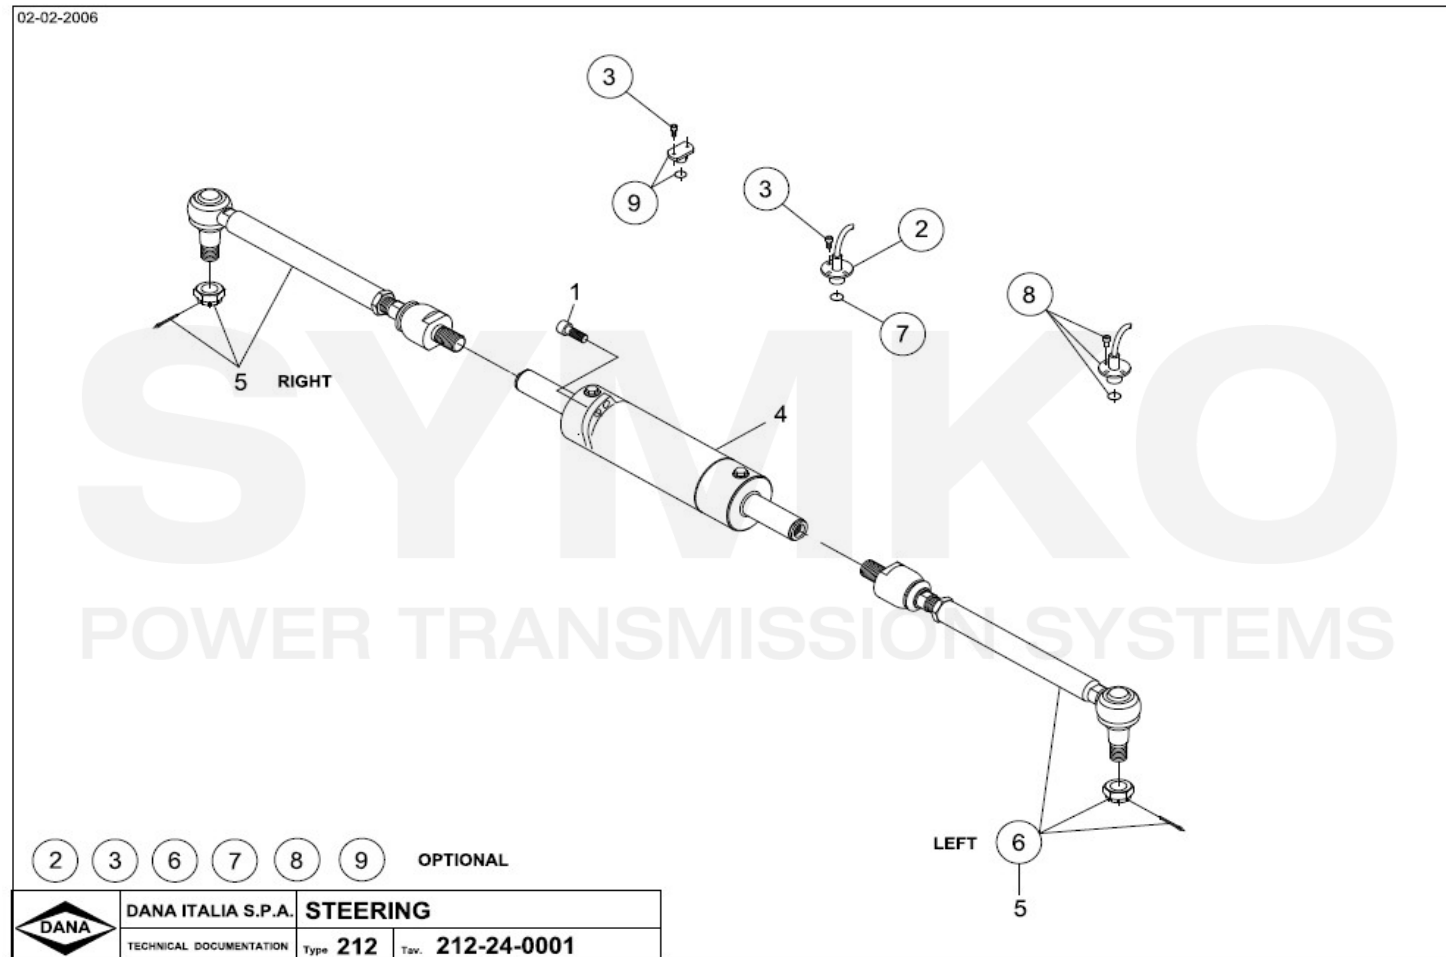

SYMKO

POWER TRANSMISSION SYSTEMS

VUES PONT DANA N° 212-450

Vue N°5

SYMKO – Parc d’activité de Tournebride – 23 Rue de la Guillauderie 44118
LA CHEVROLIERE

Tél : 02 51 70 13 13 - fax : 02 51 70 04 04

contact@symko.fr

www.symko.fr