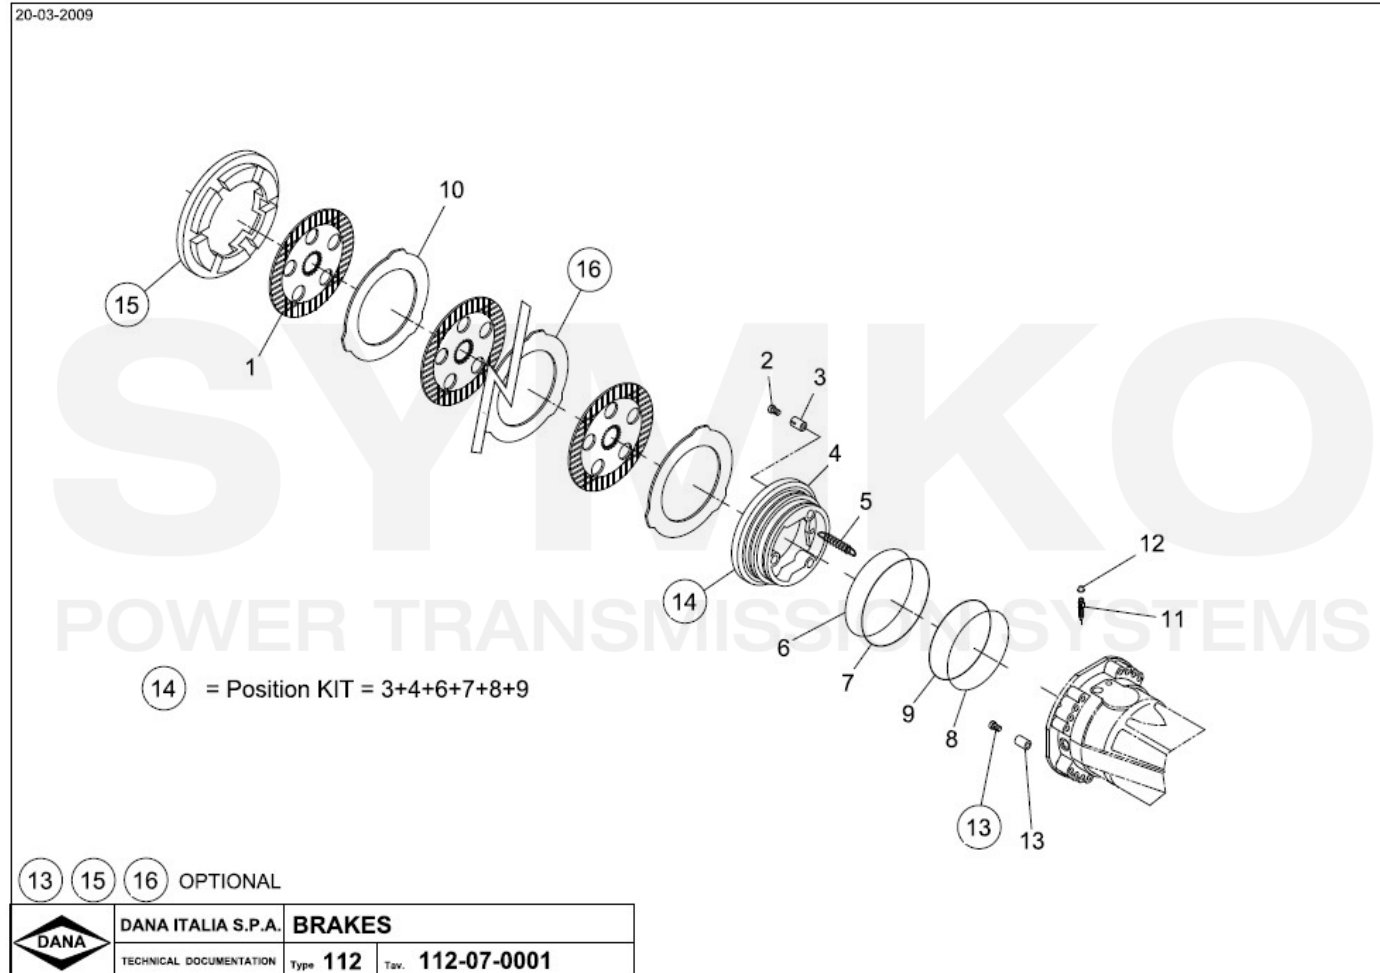

VUES PONT DANA N° 212-450

Vue N°4

SYMKO – Parc d'activité de Tournebride – 23 Rue de la Guillauderie 44118
LA CHEVROLIERE

Tél : 02 51 70 13 13 - fax : 02 51 70 04 04

contact@symko.fr

www.symko.fr