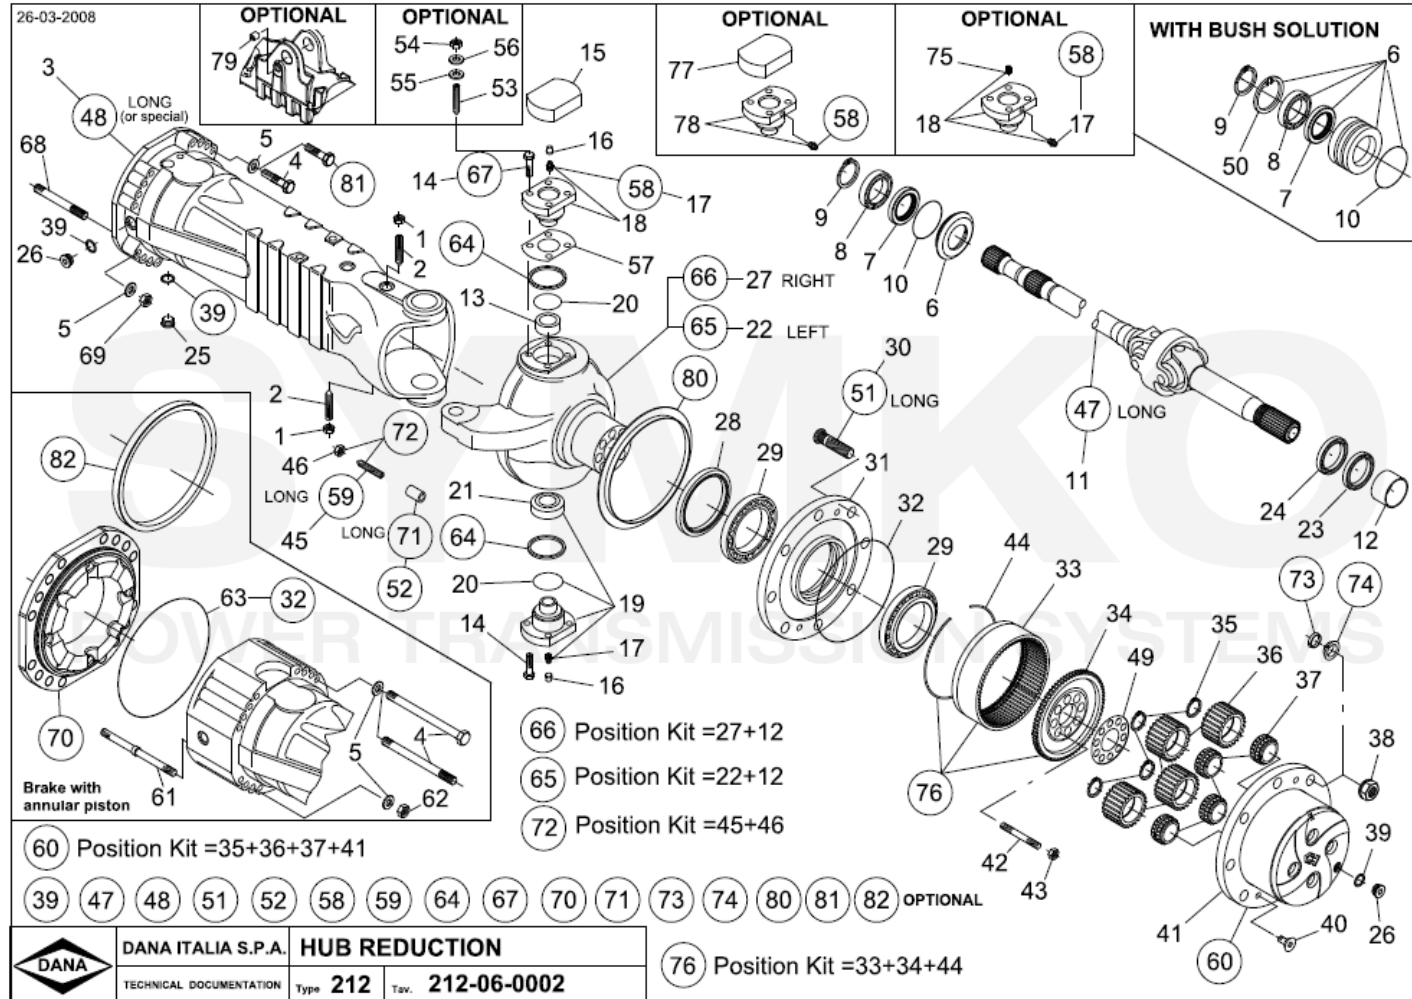

VUES PONT DANA N° 212-450

Vue N°3

SYMKO – Parc d'activité de Tournebride – 23 Rue de la Guillauderie 44118
LA CHEVROLIERE

Tél : 02 51 70 13 13 - fax : 02 51 70 04 04

contact@symko.fr

www.symko.fr

VUES PONT DANA N° 212-450