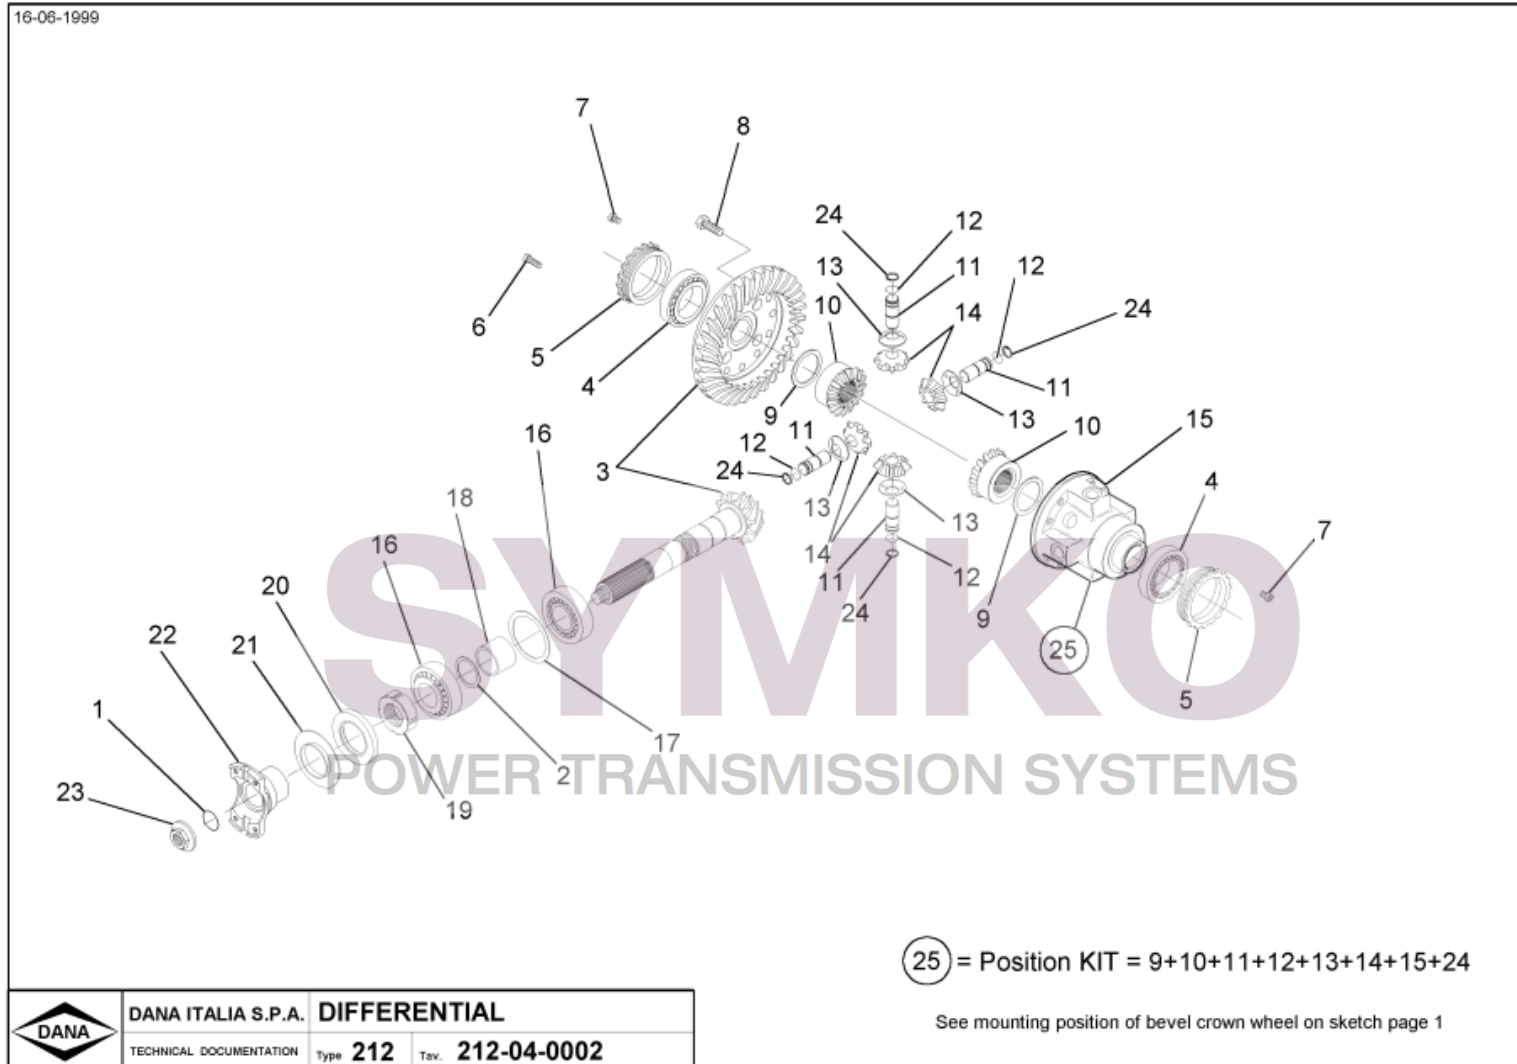

SYMKO

POWER TRANSMISSION SYSTEMS

VUES PONT DANA 212-482
Vue N°2

SYMKO – Parc d’activité de Tournebride – 23 Rue de la Guillauderie 44118
LA CHEVROLIERE
Tél : 02 51 70 13 13 - fax : 02 51 70 04 04
contact@symko.fr www.symko.fr