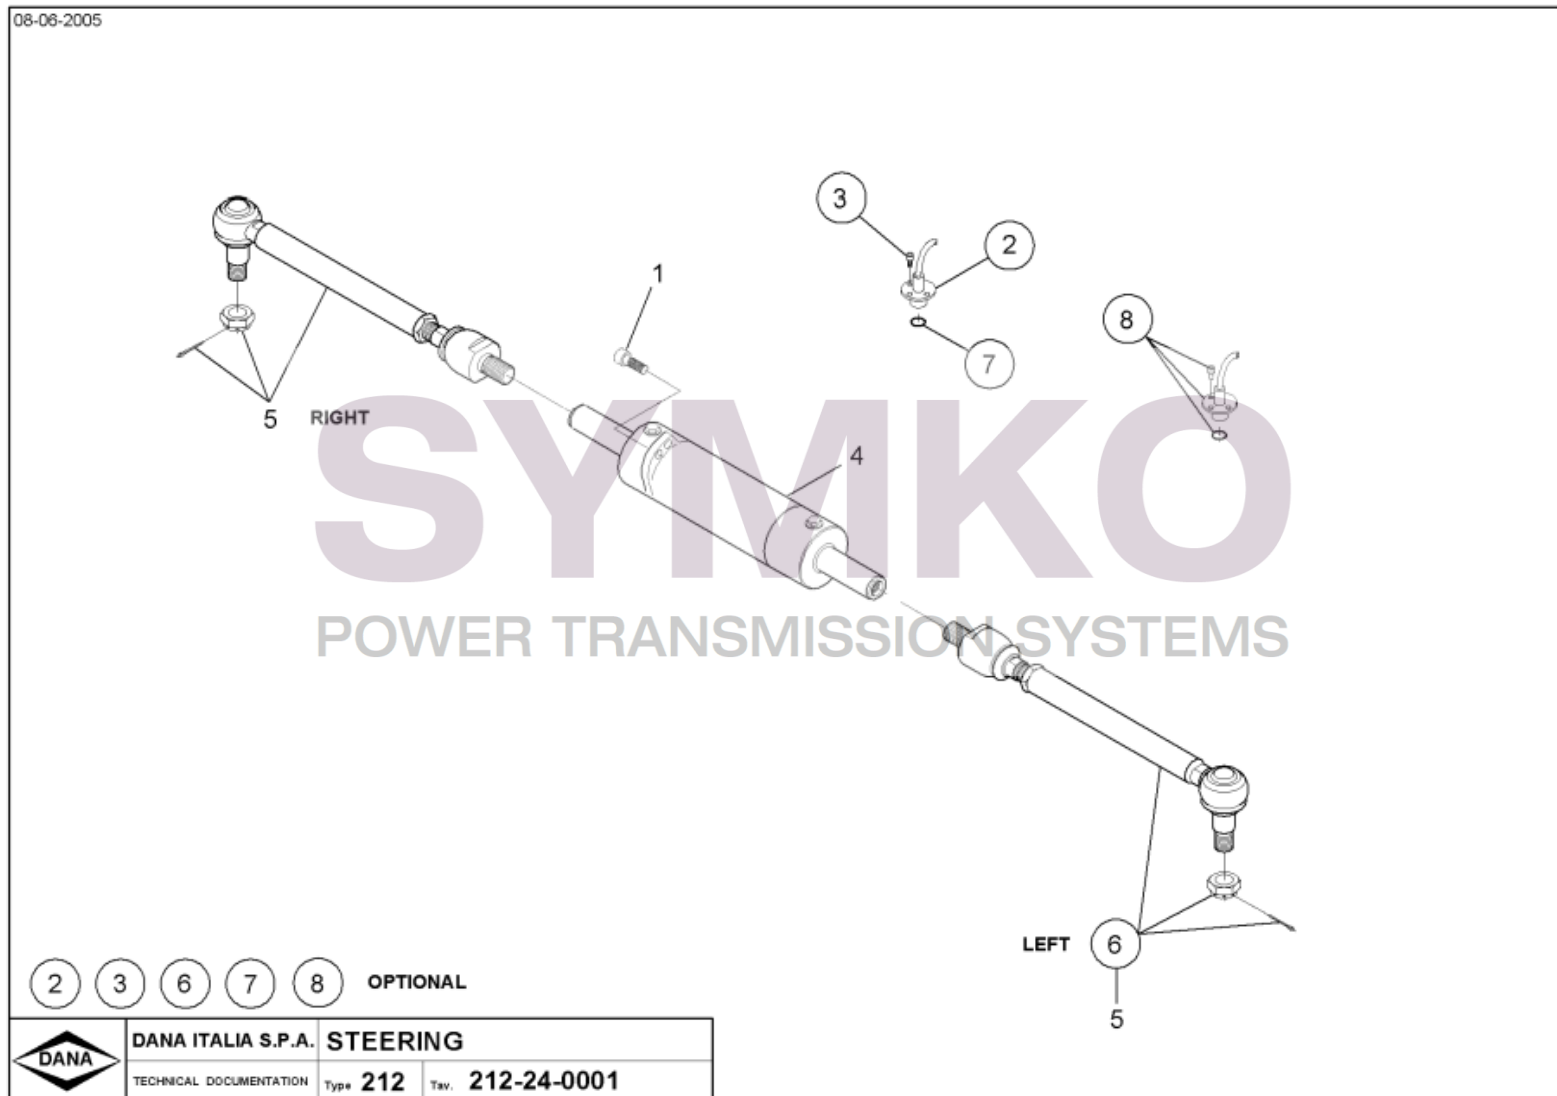

SYMKO

POWER TRANSMISSION SYSTEMS

VUES PONT DANA 212-482
Vue N°5

SYMKO – Parc d'activité de Tournebride – 23 Rue de la Guillauderie 44118

LA CHEVROLIERE

Tél : 02 51 70 13 13 - fax : 02 51 70 04 04

contact@symko.fr

www.symko.fr