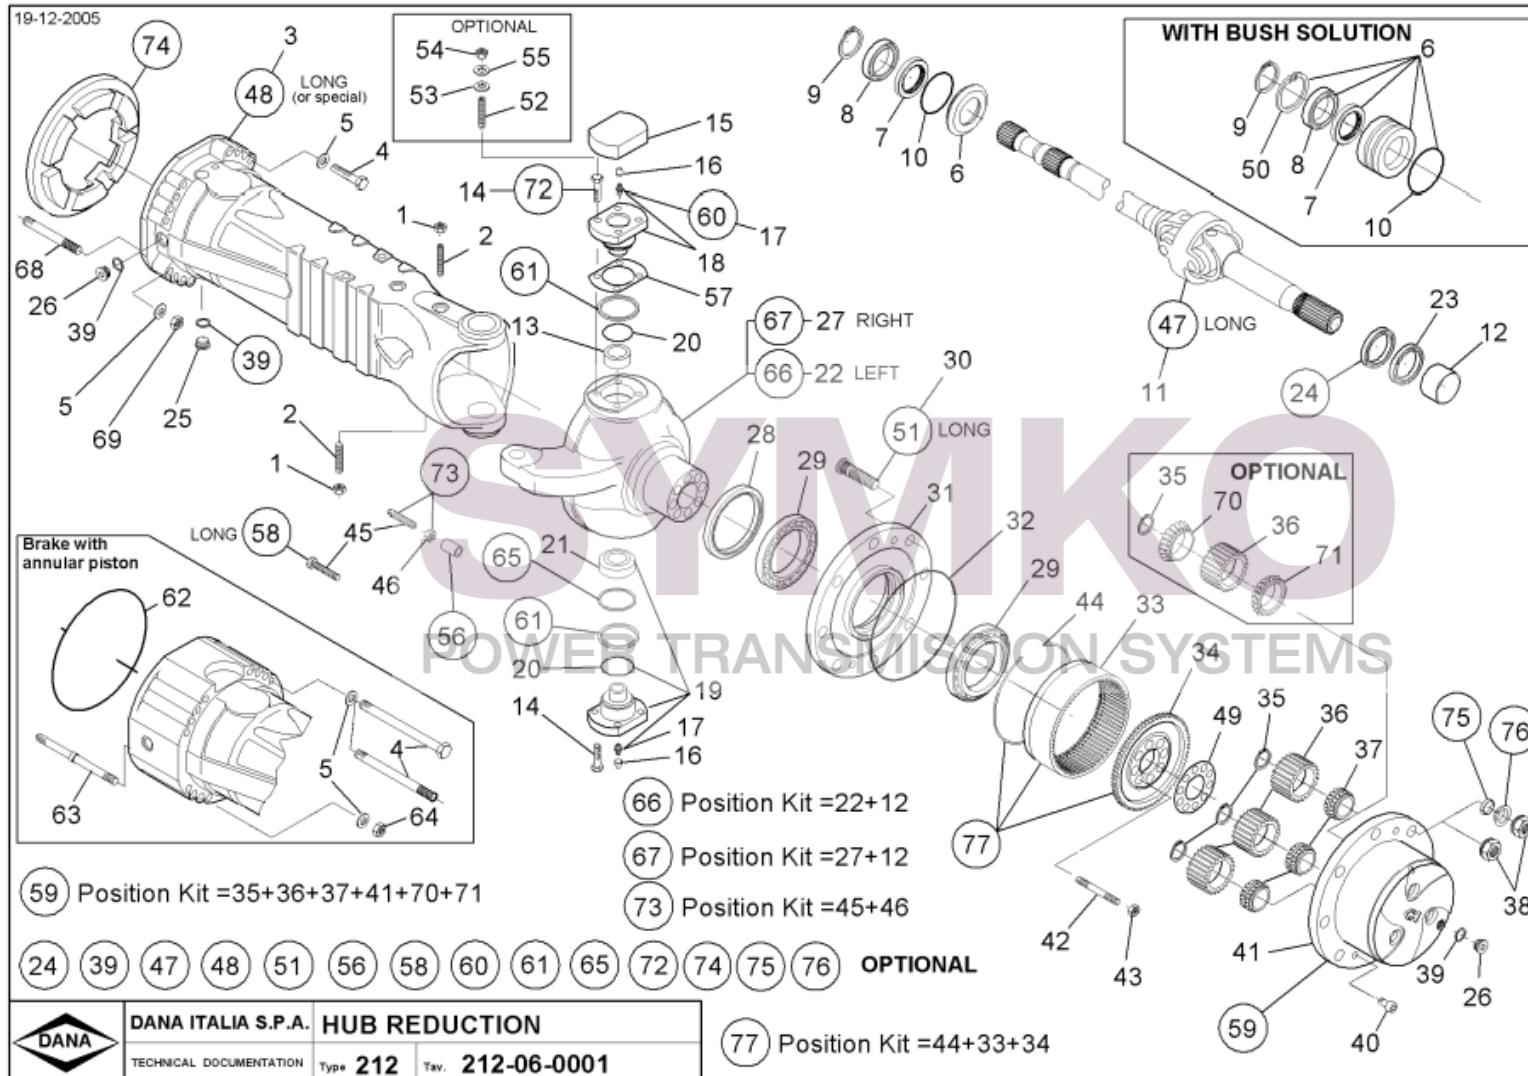

SYMKO

POWER TRANSMISSION SYSTEMS

VUES PONT DANA 212-482
Vue N°3

SYMKO – Parc d'activité de Tournebride – 23 Rue de la Guillauderie 44118

LA CHEVROLIERE

Tél : 02 51 70 13 13 - fax : 02 51 70 04 04

contact@symko.fr

www.symko.fr