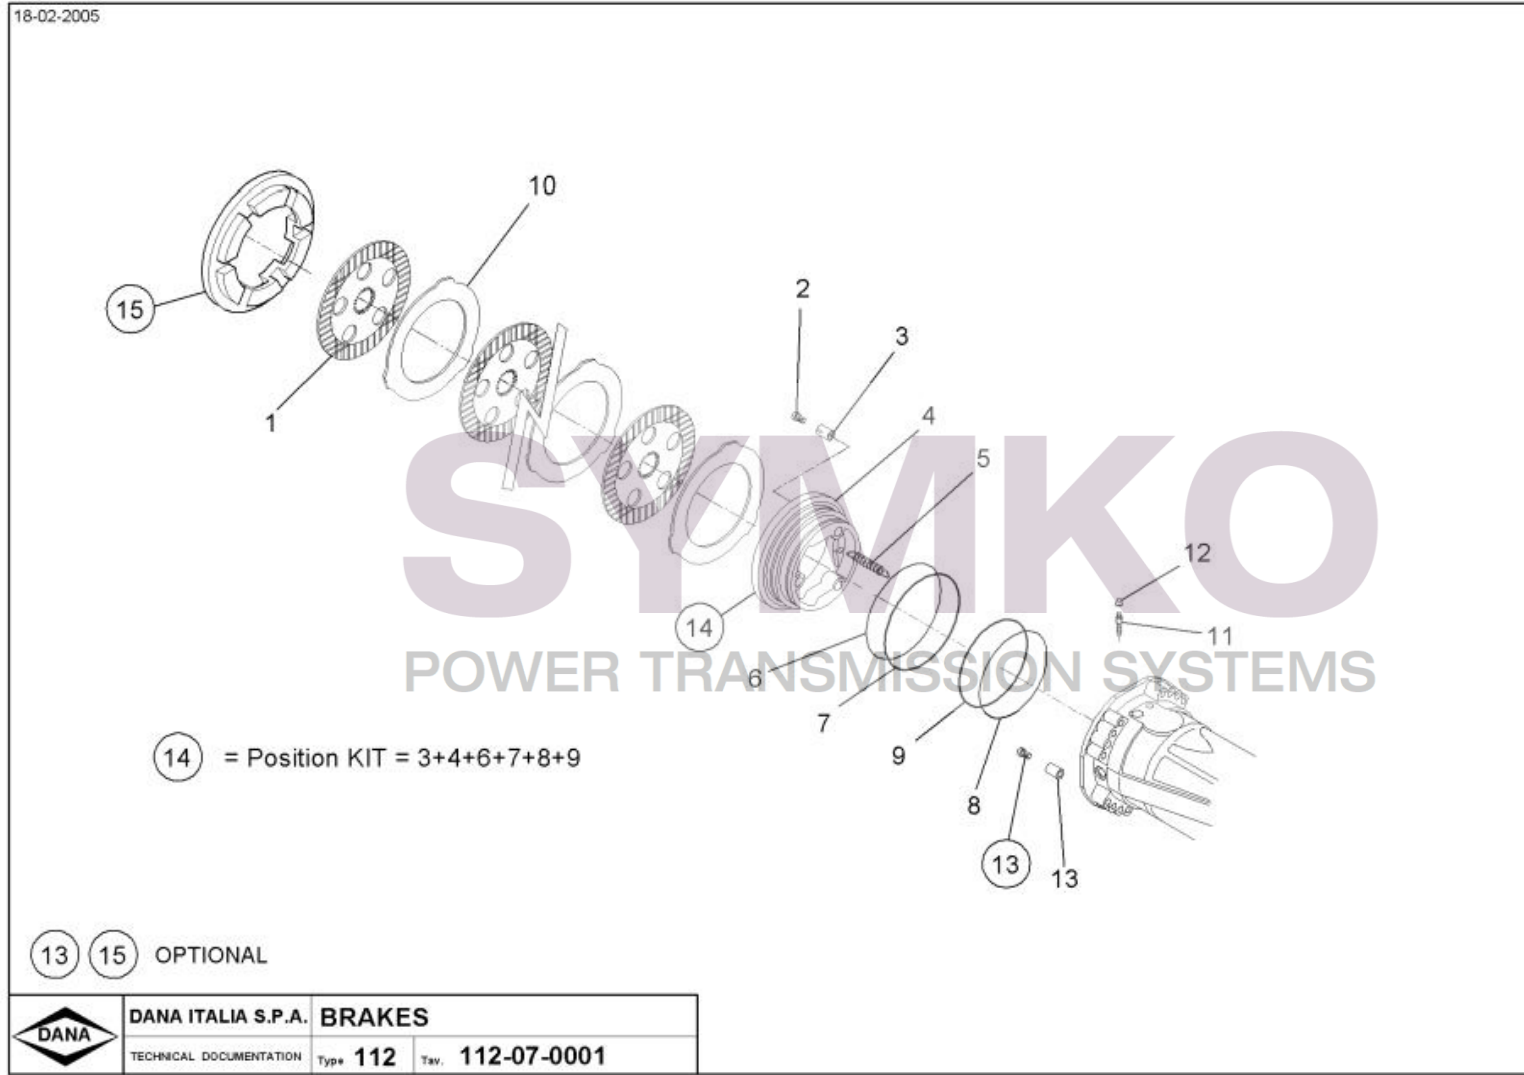

[www.symko.fr](http://www.symko.fr)

VUES PONT DANA 212-482  
Vue N°4

SYMKO – Parc d'activité de Tournebride – 23 Rue de la Guillauderie 44118

**LA CHEVROLIERE**

**Tél : 02 51 70 13 13 - fax : 02 51 70 04 04**