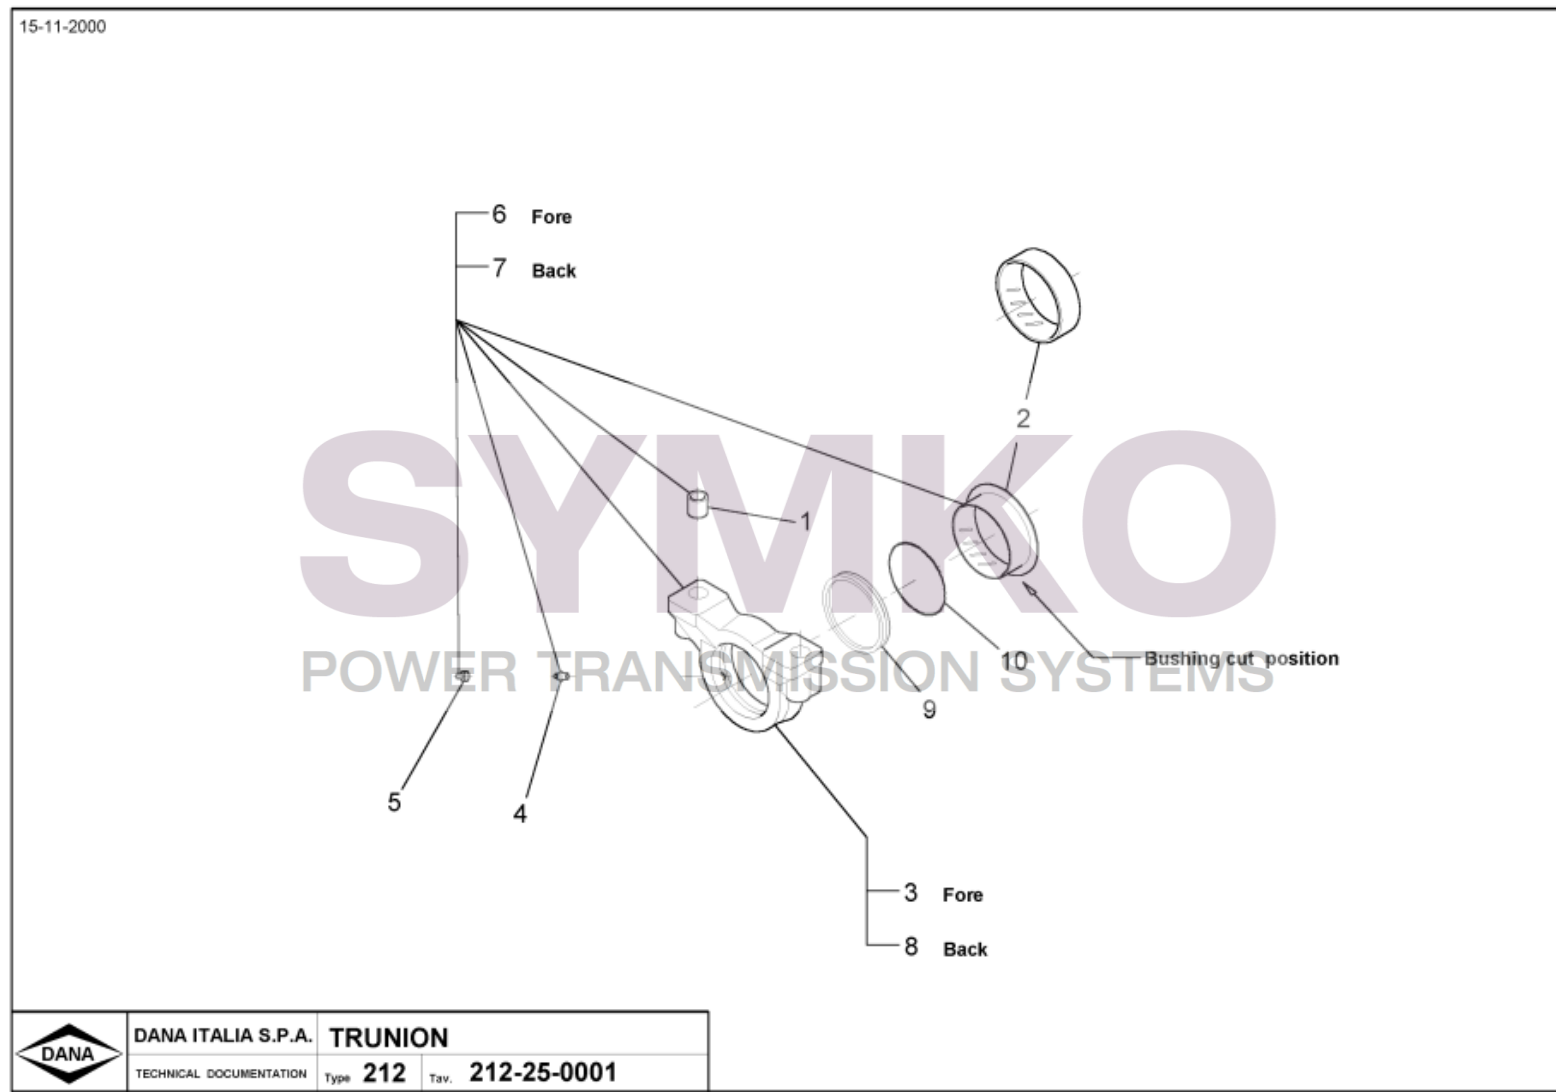

SYMKO

POWER TRANSMISSION SYSTEMS

VUES PONT DANA 212-482

Vue n° 6

SYMKO – Parc d'activité de Tournebride – 23 Rue de la Guillauderie 44118

LA CHEVROLIERE

Tél : 02 51 70 13 13 - fax : 02 51 70 04 04

contact@symko.fr

www.symko.fr