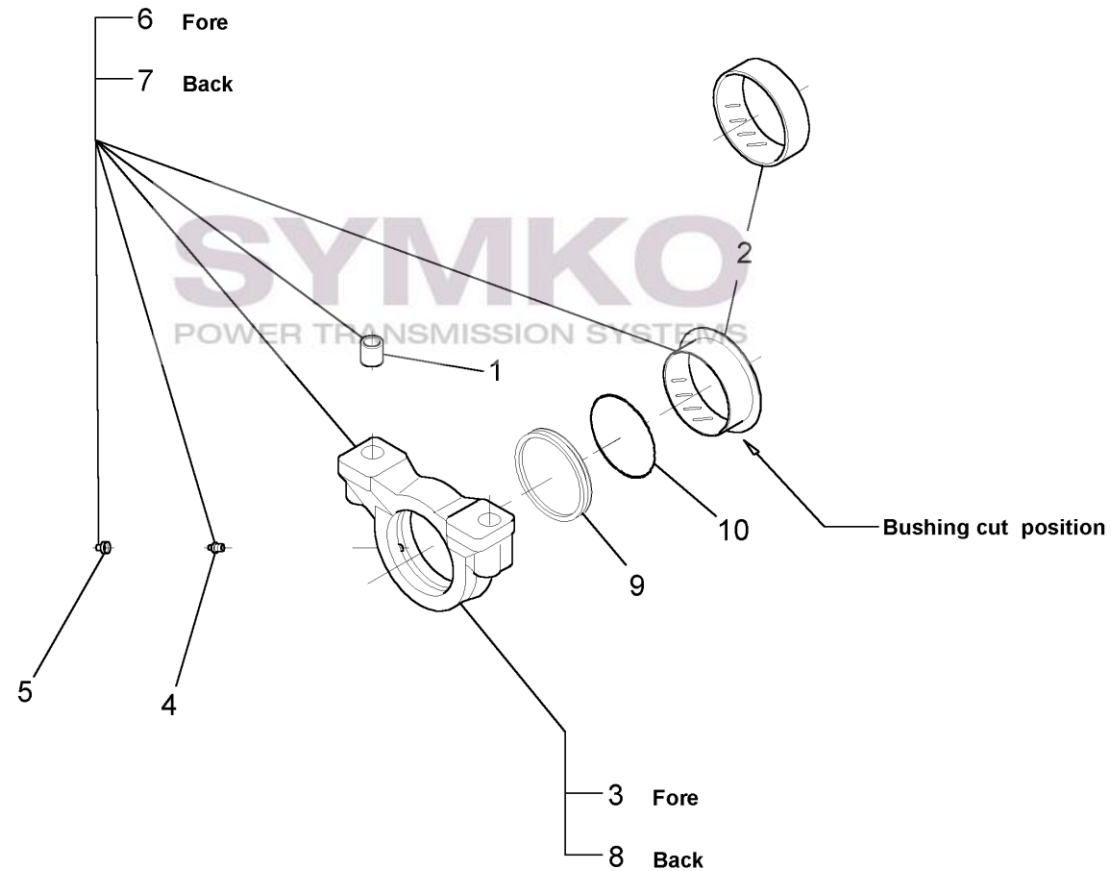

VUES PONT DANA N° 212-501

Vue N°6

SYMKO – Parc d'activité de Tournebride – 23 Rue de la Guillauderie 44118
LA CHEVROLIERE

Tél : 02 51 70 13 13 - fax : 02 51 70 04 04

contact@symko.fr

www.symko.fr