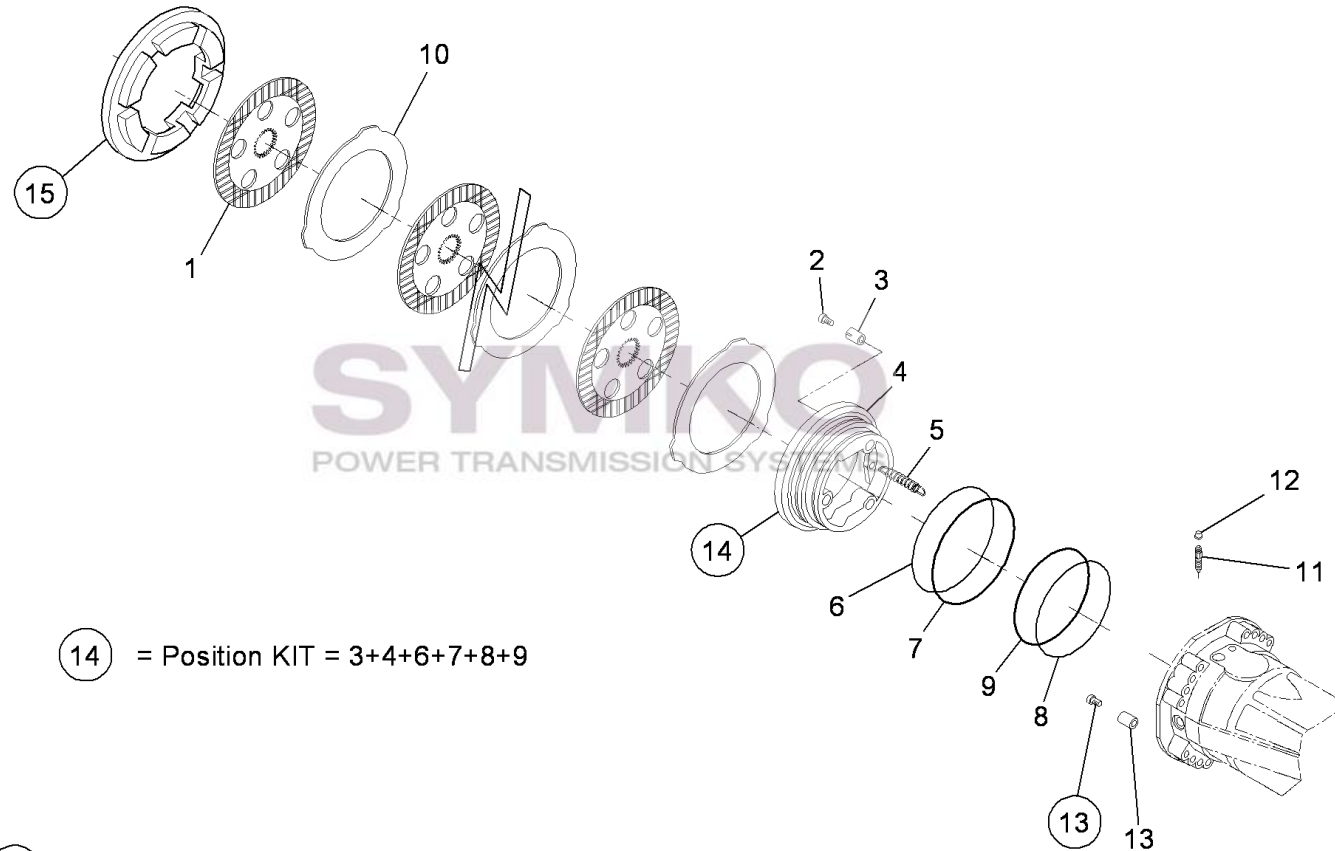

www.symko.fr

VUES PONT DANA N° 212-501

Vue N°4

⑭ = Position KIT = 3+4+6+7+8+9

⑬ ⑮ OPTIONAL

SYMKO – Parc d'activité de Tournebride – 23 Rue de la Guillauderie 44118
LA CHEVROLIERE

Tél : 02 51 70 13 13 - fax : 02 51 70 04 04