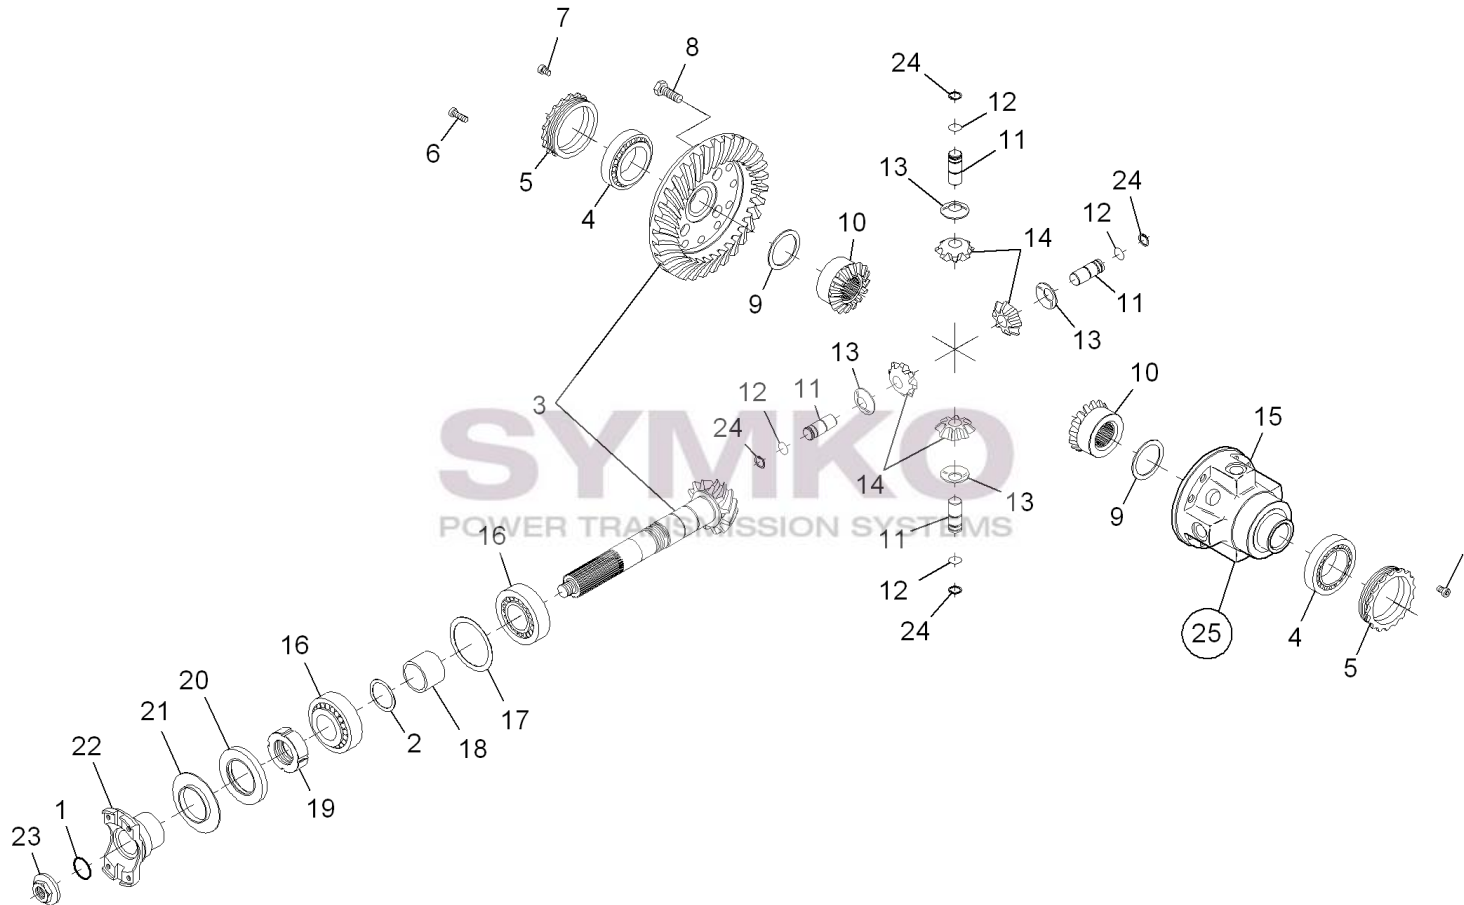

VUES PONT DANA N° 212-501

Vue N°1

SYMKO – Parc d’activité de Tournebride – 23 Rue de la Guillauderie 44118
LA CHEVROLIERE

Tél : 02 51 70 13 13 - fax : 02 51 70 04 04

contact@symko.fr

www.symko.fr

VUES PONT DANAN° 212-501

Vue N°2

②5 = Position KIT = 9+10+11+12+13+14+15+24

**SYMKO – Parc d'activité de Tournebride – 23 Rue de la Guillauderie 44118
LA CHEVROLIERE**

Tél : 02 51 70 13 13 - fax : 02 51 70 04 04

contact@symko.fr

www.symko.fr