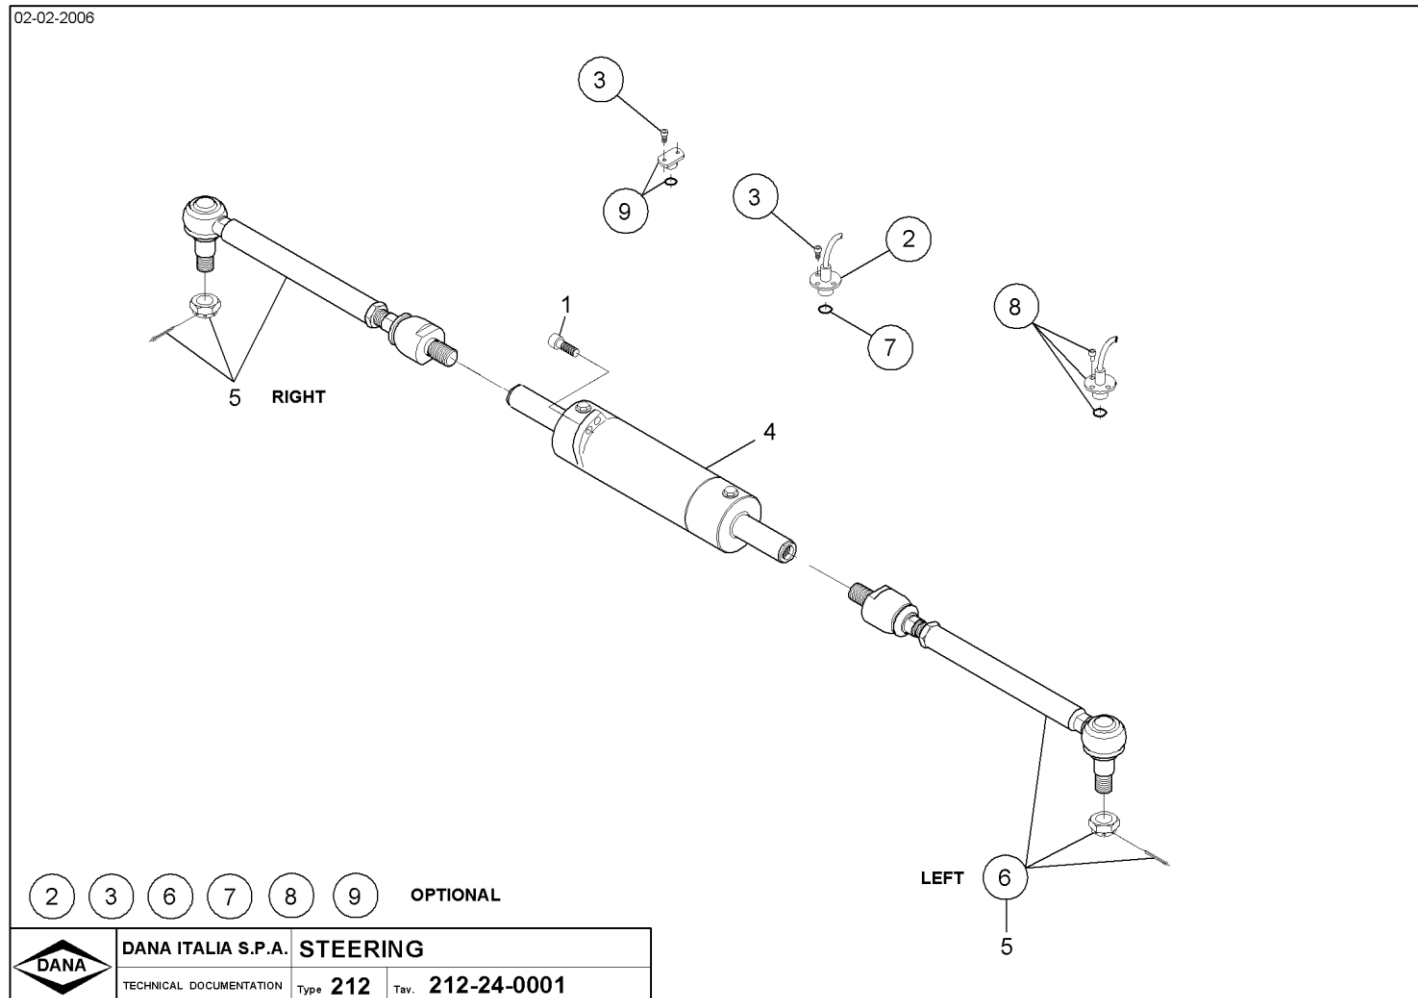

VUES PONT DANA N° 212-501

Vue N°5

SYMKO – Parc d’activité de Tournebride – 23 Rue de la Guillauderie 44118
LA CHEVROLIERE

Tél : 02 51 70 13 13 - fax : 02 51 70 04 04

contact@symko.fr

www.symko.fr