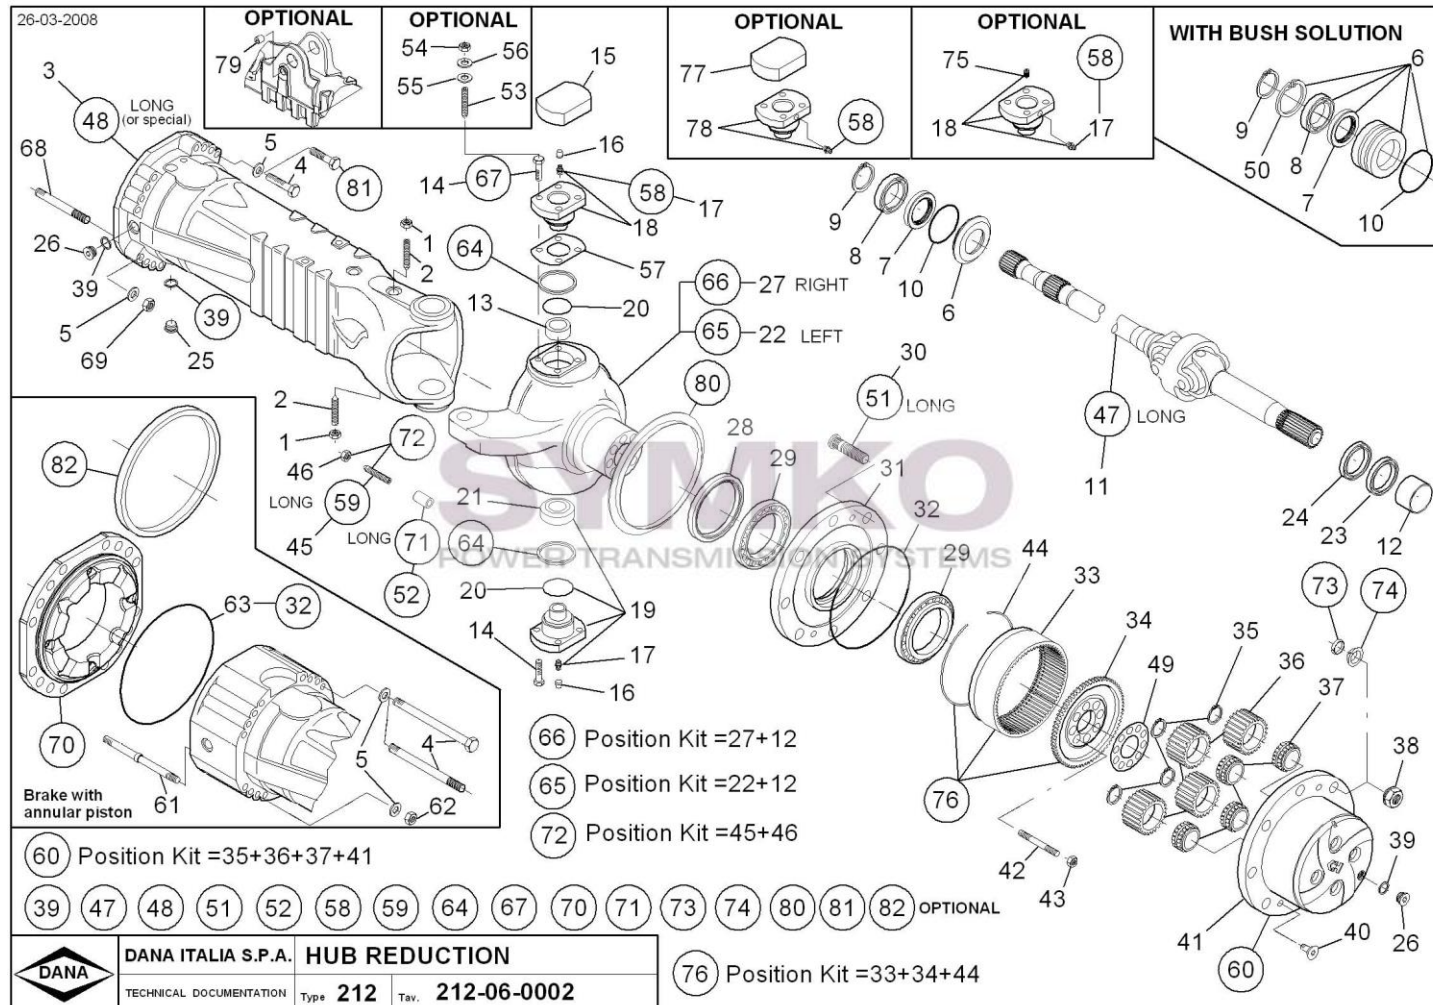

SYMKO

POWER TRANSMISSION SYSTEMS

VUES PONT DANAN° 212-501

Vue N°3

SYMKO – Parc d’activité de Tournebride – 23 Rue de la Guillauderie 44118
LA CHEVROLIERE

Tél : 02 51 70 13 13 - fax : 02 51 70 04 04

contact@symko.fr

www.symko.fr