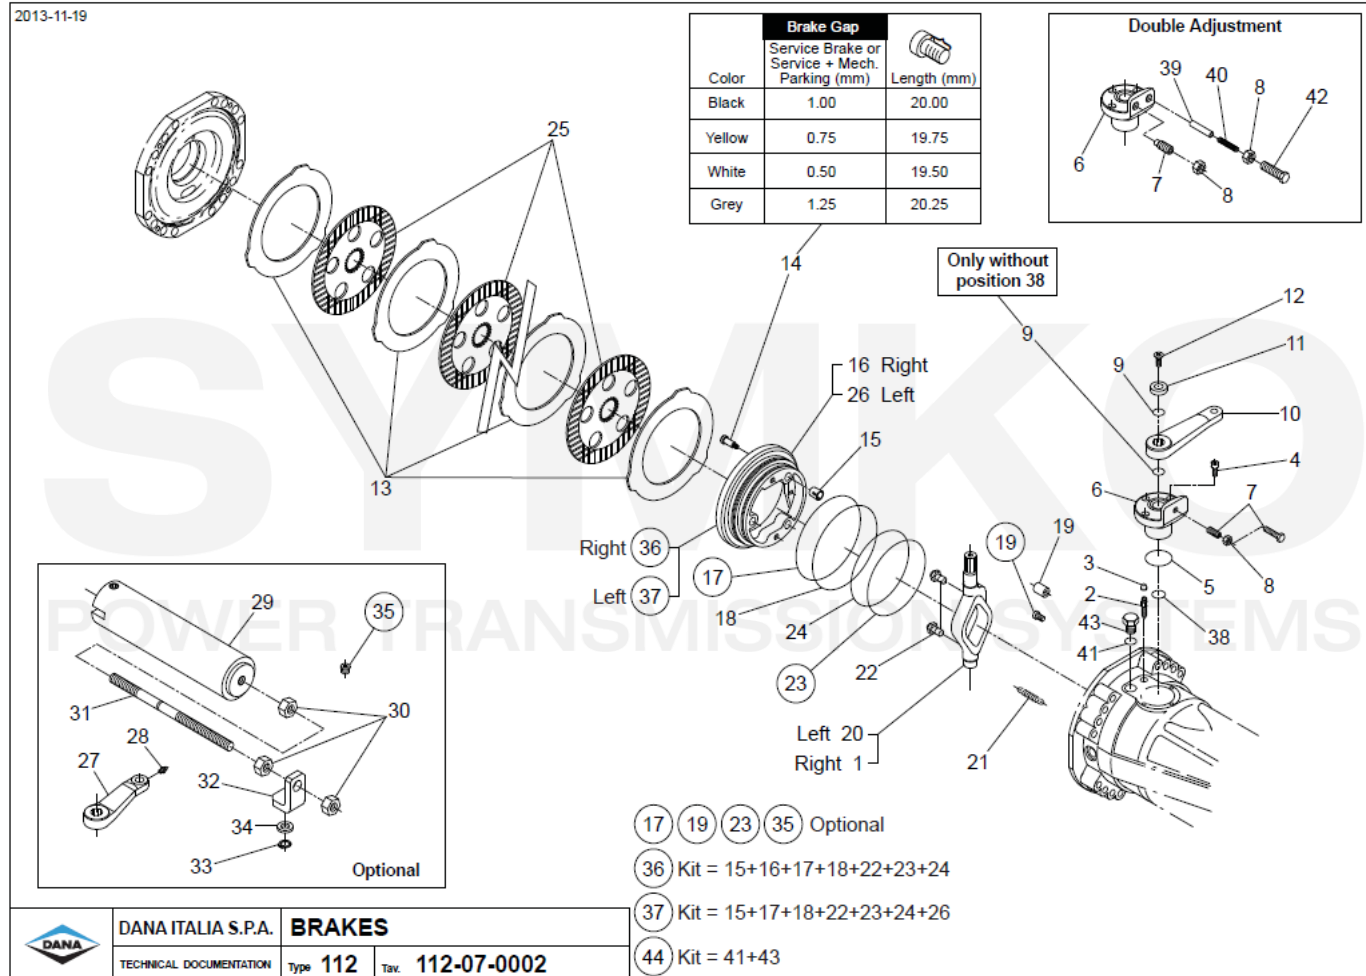

SYMKO

POWER TRANSMISSION SYSTEMS

VUES PONT DANA N° 212-512

Vue N°4

SYMKO – Parc d'activité de Tournebride – 23 Rue de la Guillauderie 44118
LA CHEVROLIERE

Tél : 02 51 70 13 13 - fax : 02 51 70 04 04

contact@symko.fr

www.symko.fr