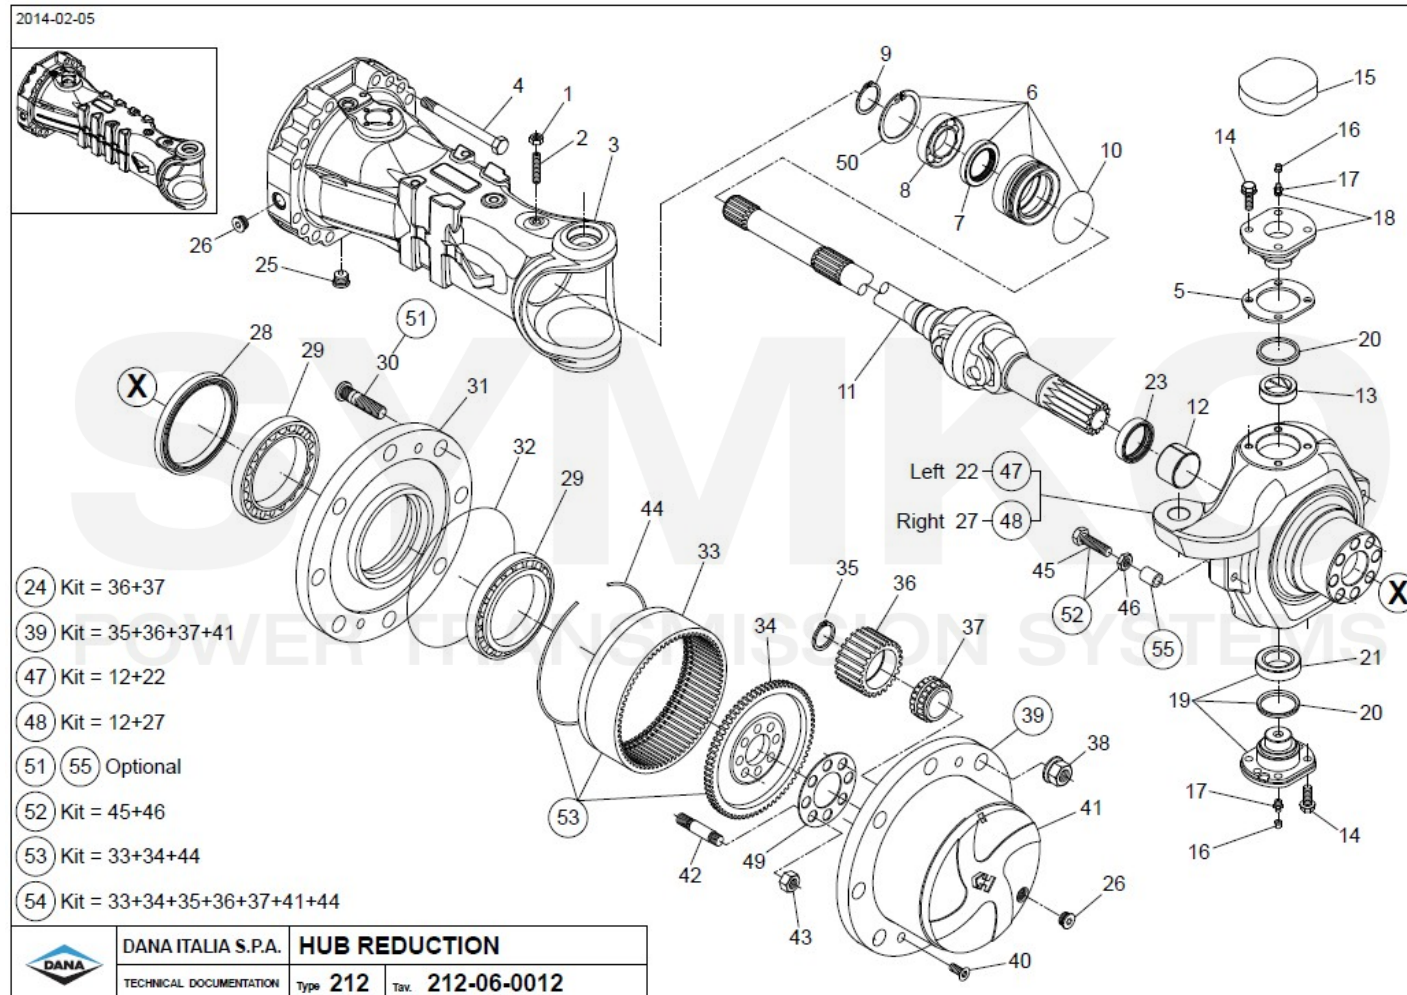

SYMKO

POWER TRANSMISSION SYSTEMS

VUES PONT DANA N° 212-512

Vue N°3

SYMKO – Parc d'activité de Tournebride – 23 Rue de la Guillauderie 44118
LA CHEVROLIERE

Tél : 02 51 70 13 13 - fax : 02 51 70 04 04

contact@symko.fr

www.symko.fr