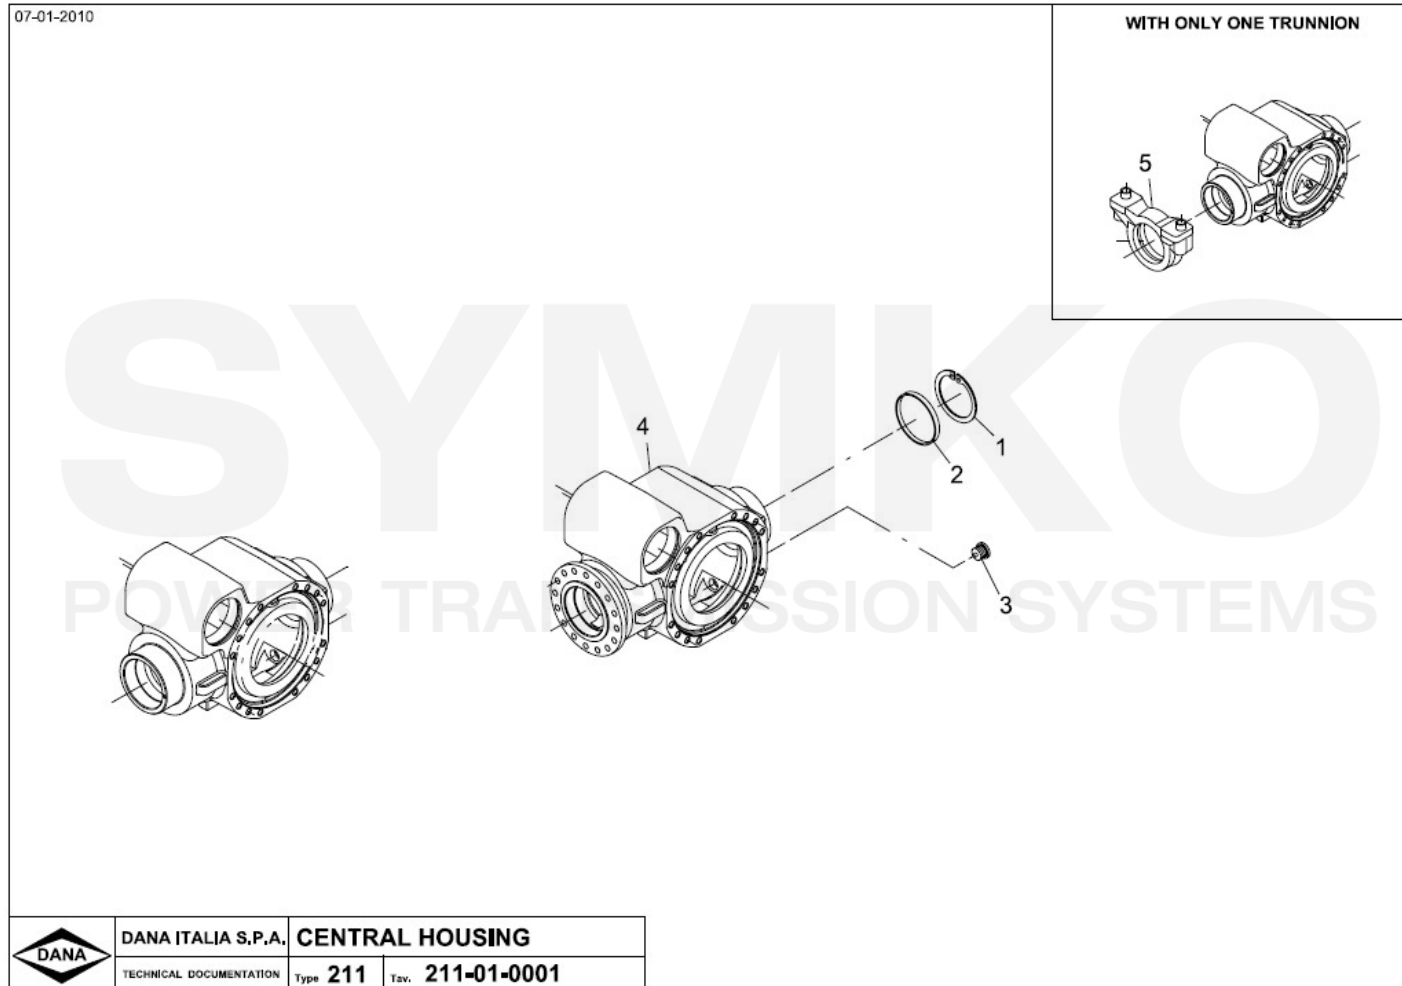

## VUES PONT DANA N° 212-512

Vue N°1

**SYMKO – Parc d'activité de Tournebride – 23 Rue de la Guillauderie 44118  
LA CHEVROLIERE**

**Tél : 02 51 70 13 13 - fax : 02 51 70 04 04**

[contact@symko.fr](mailto:contact@symko.fr)