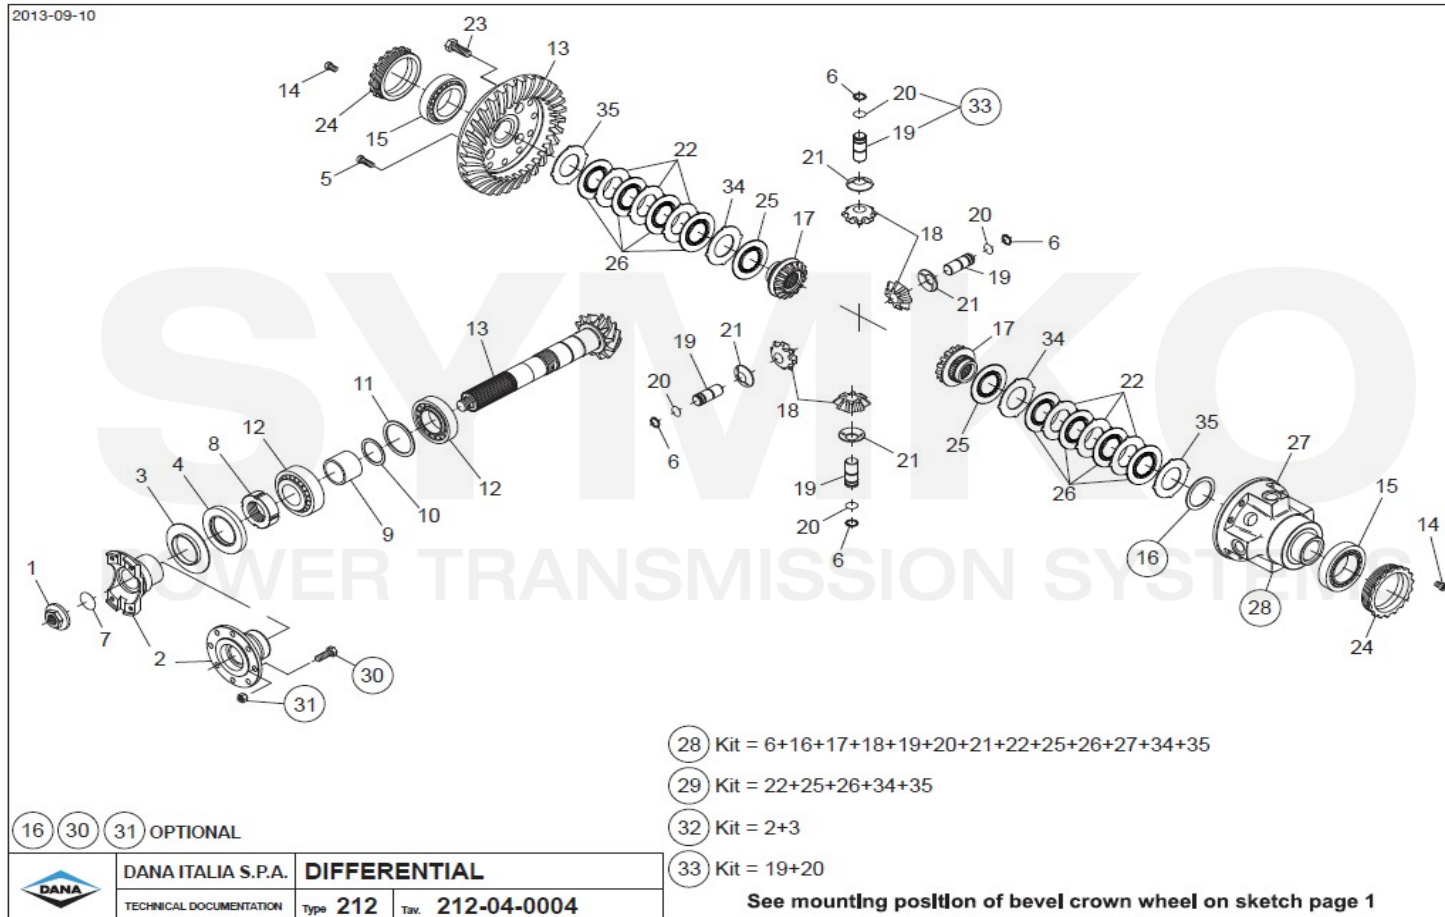

SYMKO

POWER TRANSMISSION SYSTEMS

VUES PONT DANA N° 212-512

Vue N°2

SYMKO – Parc d’activité de Tournebride – 23 Rue de la Guillauderie 44118
LA CHEVROLIERE

Tél : 02 51 70 13 13 - fax : 02 51 70 04 04

contact@symko.fr

www.symko.fr