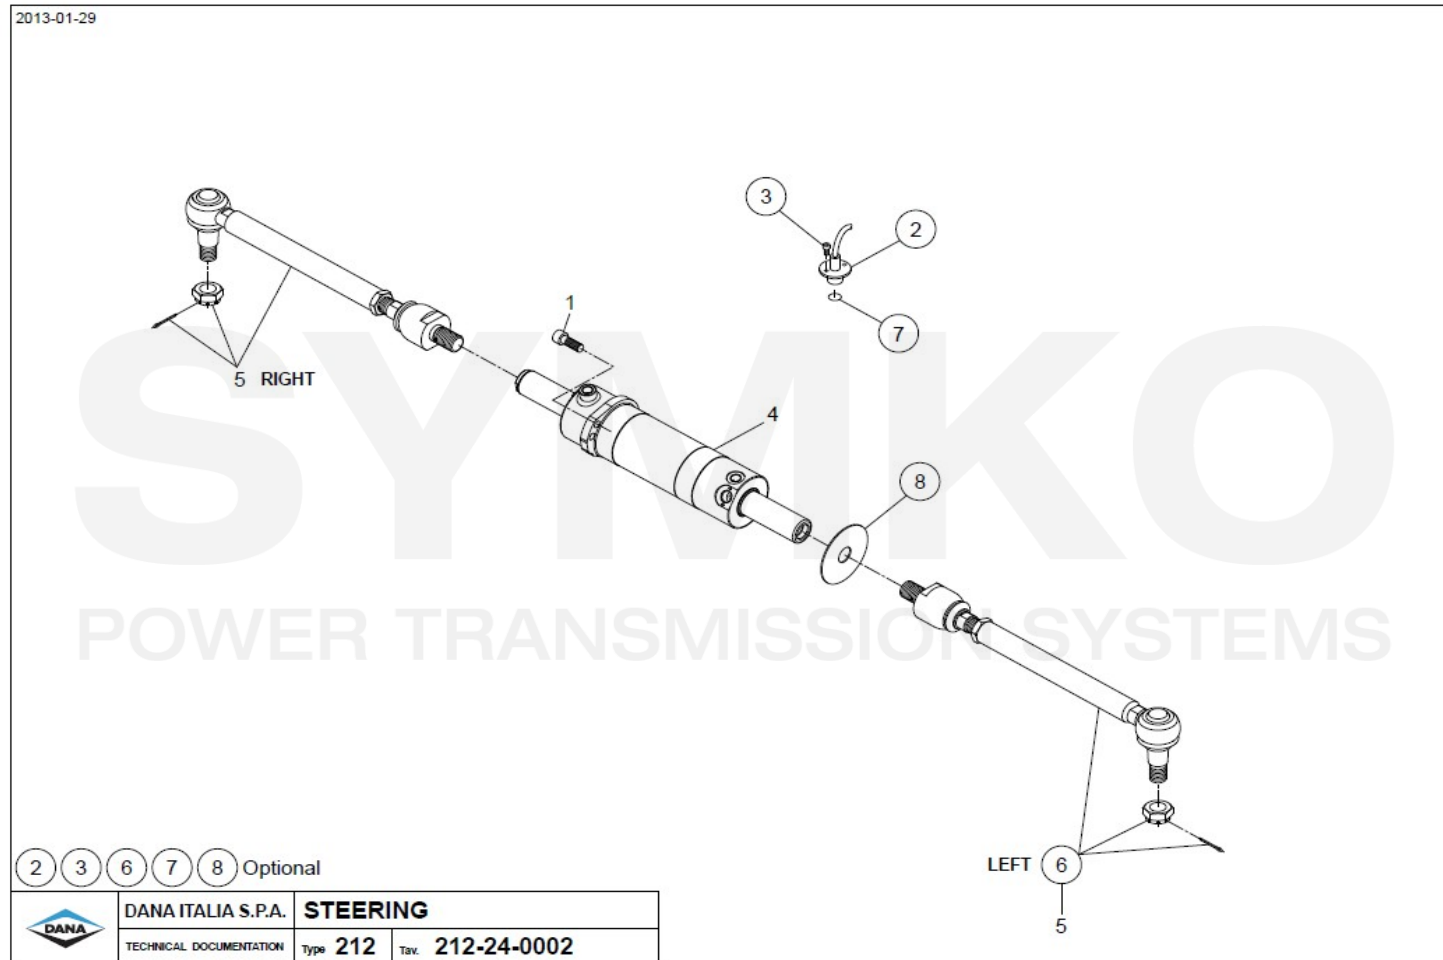

SYMKO

POWER TRANSMISSION SYSTEMS

VUES PONT DANA N° 212-512

Vue N°5

SYMKO – Parc d’activité de Tournebride – 23 Rue de la Guillauderie 44118
LA CHEVROLIERE

Tél : 02 51 70 13 13 - fax : 02 51 70 04 04

contact@symko.fr

www.symko.fr