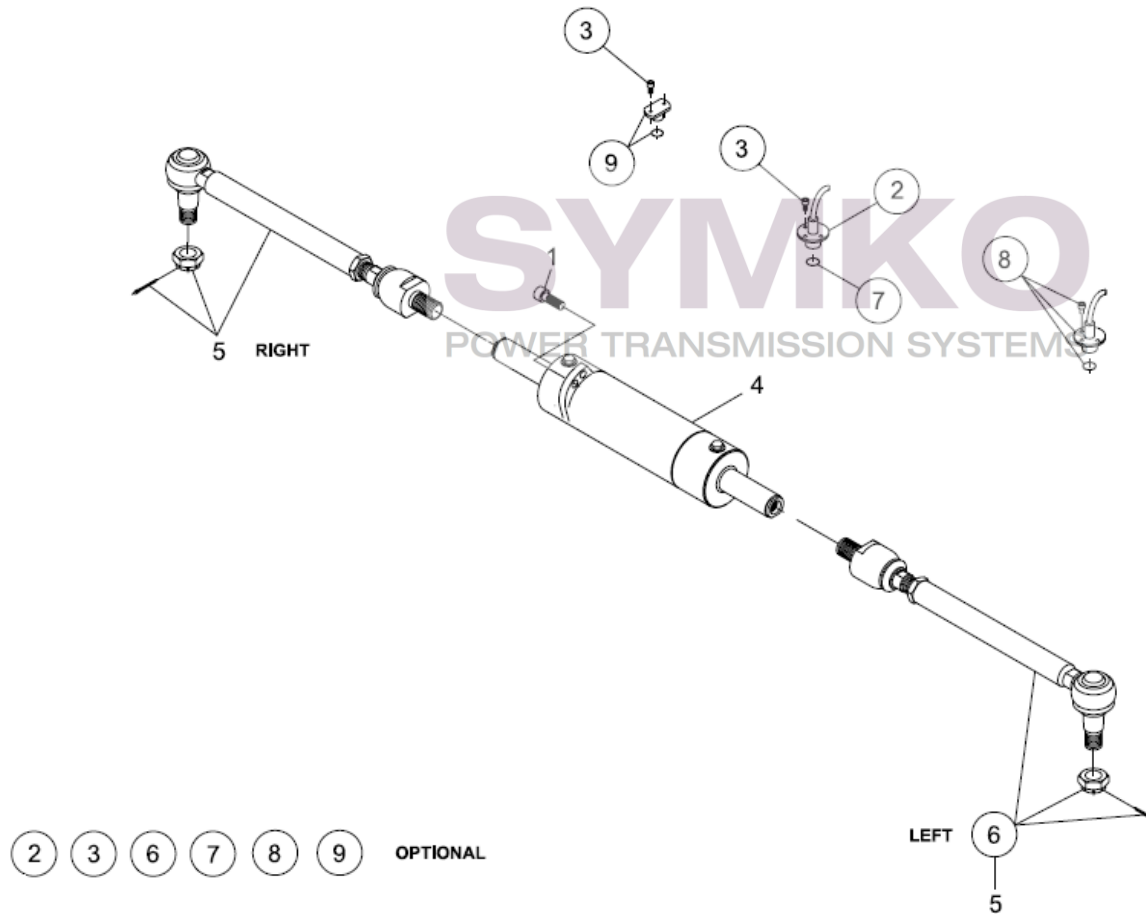

SYMKO

POWER TRANSMISSION SYSTEMS

VUES PONT DANA N° 212-525

Vue N°5

SYMKO – Parc d’activité de Tournebride – 23 Rue de la Guillauderie 44118
LA CHEVROLIERE

Tél : 02 51 70 13 13 - fax : 02 51 70 04 04

contact@symko.fr

www.symko.fr