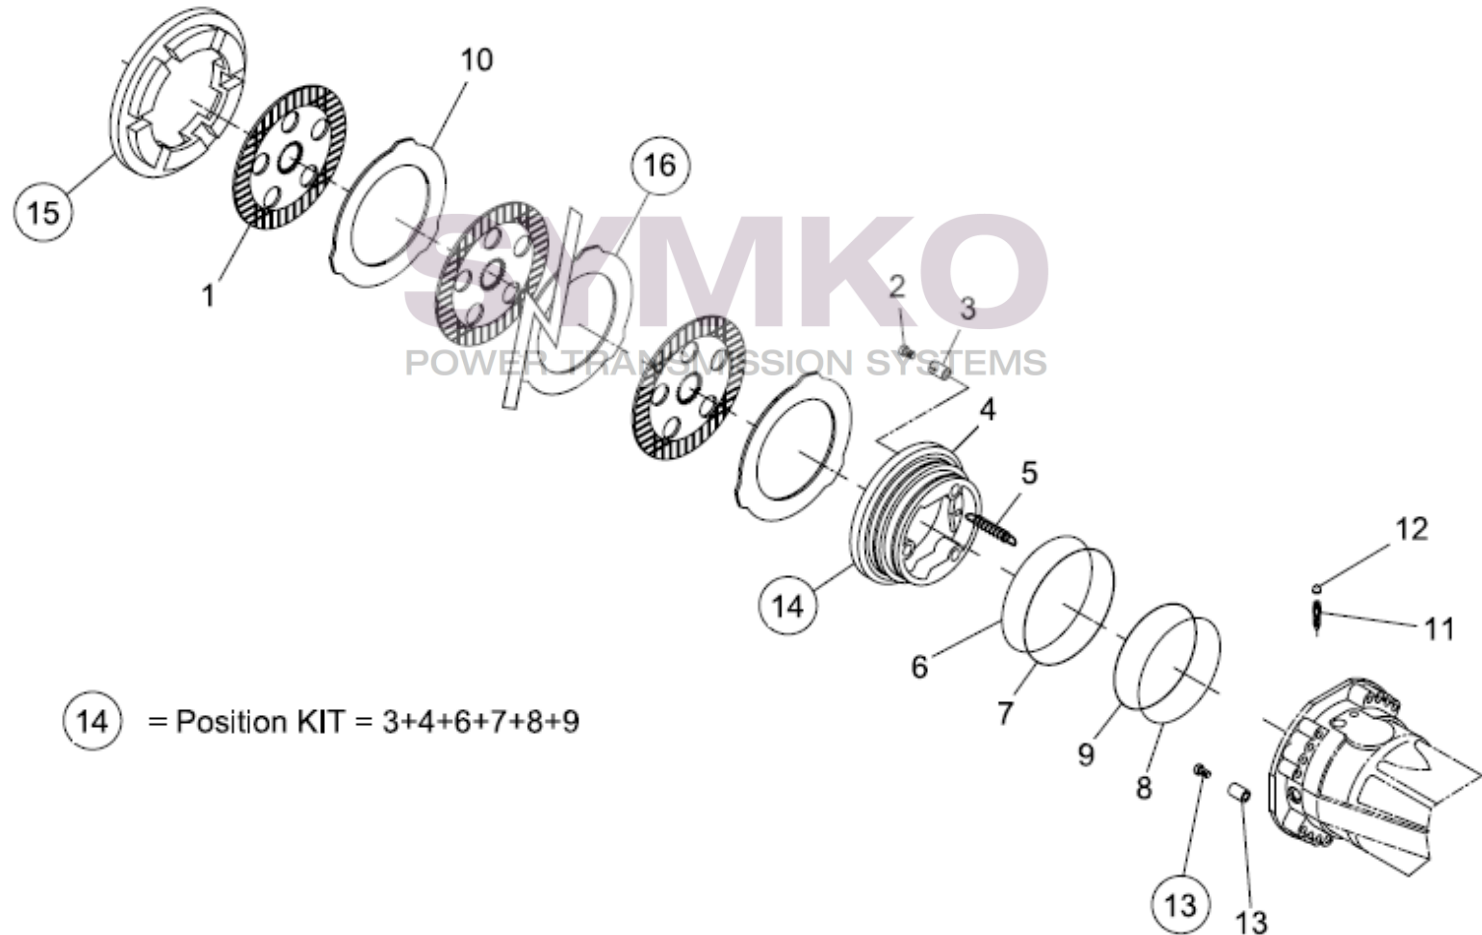

SYMKO

POWER TRANSMISSION SYSTEMS

VUES PONT DANA N° 212-525

Vue N°4

⑭ = Position KIT = 3+4+6+7+8+9

⑬ ⑮ ⑯ OPTIONAL

SYMKO – Parc d'activité de Tournebride – 23 Rue de la Guillauderie 44118
LA CHEVROLIERE

Tél : 02 51 70 13 13 - fax : 02 51 70 04 04

contact@symko.fr

www.symko.fr