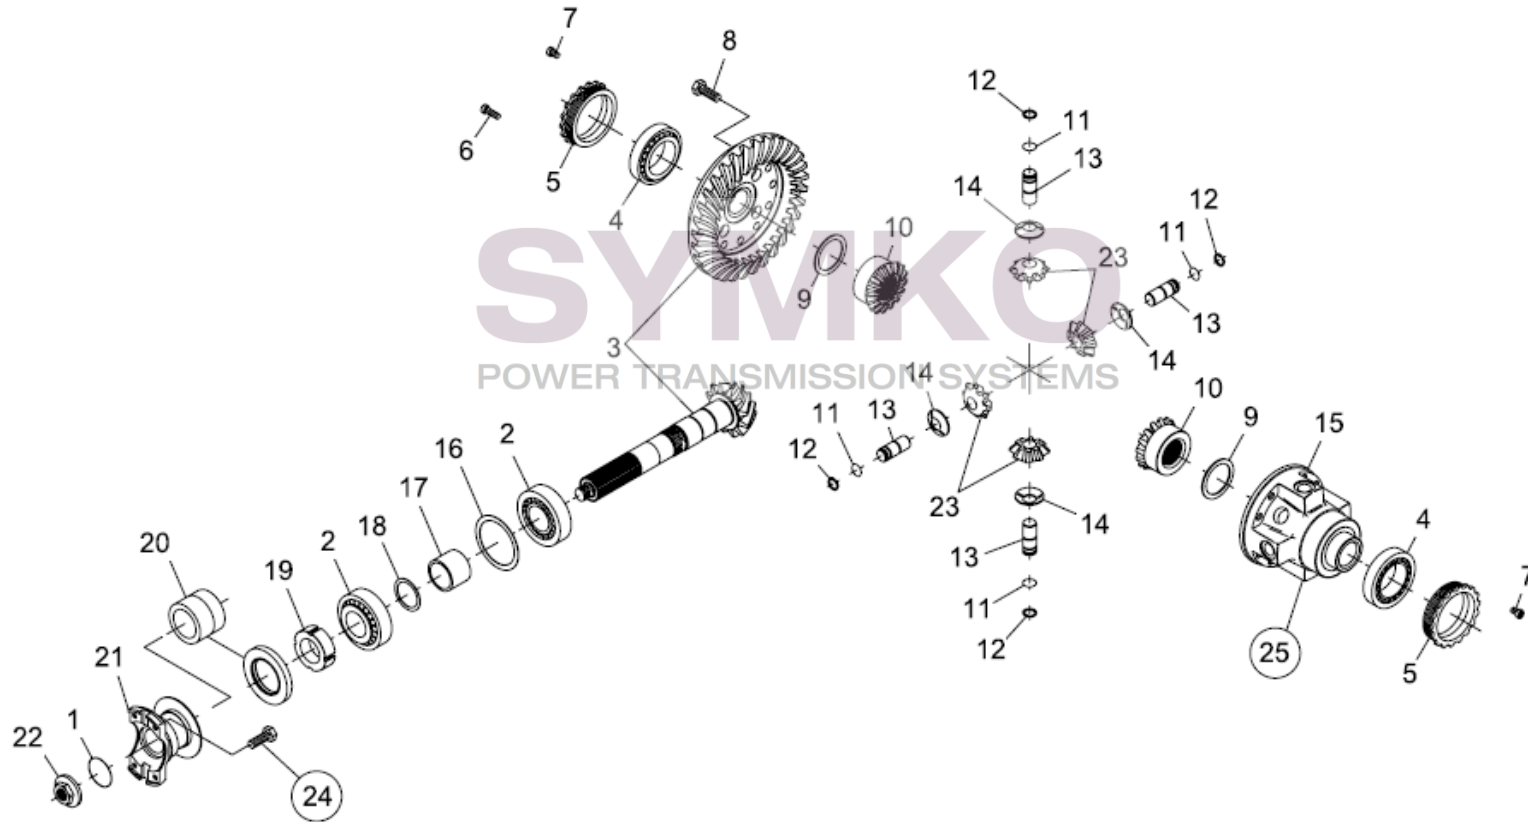

# SYMKO

POWER TRANSMISSION SYSTEMS

VUES PONT DANA N° 212-525

Vue N°2

24 OPTIONAL

25 = Position KIT = 9+10+11+12+13+14+15+23

SYMKO – Parc d’activité de Tournebride – 23 Rue de la Guillauderie 44118  
LA CHEVROLIERE