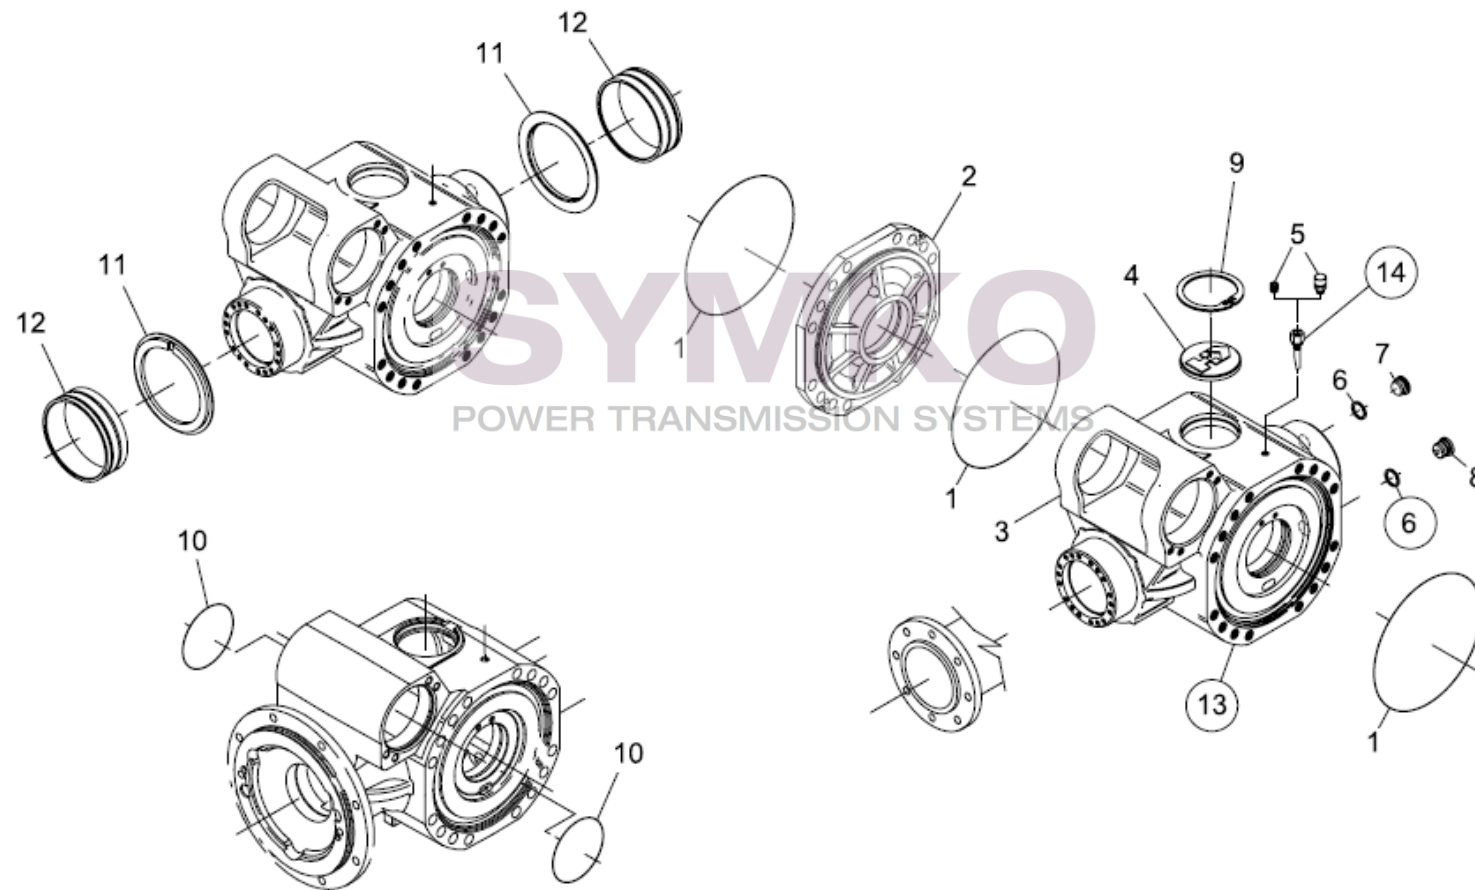

# SYMKO

POWER TRANSMISSION SYSTEMS

VUES PONT DANA N° 212-525

Vue N°1

6 14 OPTIONAL

13 = Position KIT = 3+11+12

SYMKO – Parc d’activité de Tournebride – 23 Rue de la Guillauderie 44118  
LA CHEVROLIERE

Tél : 02 51 70 13 13 - fax : 02 51 70 04 04

# SYMKO

POWER TRANSMISSION SYSTEMS

VUES PONT DANA N° 212-525

Vue N°2

24 OPTIONAL

25 = Position KIT = 9+10+11+12+13+14+15+23

SYMKO – Parc d’activité de Tournebride – 23 Rue de la Guillauderie 44118  
LA CHEVROLIERE