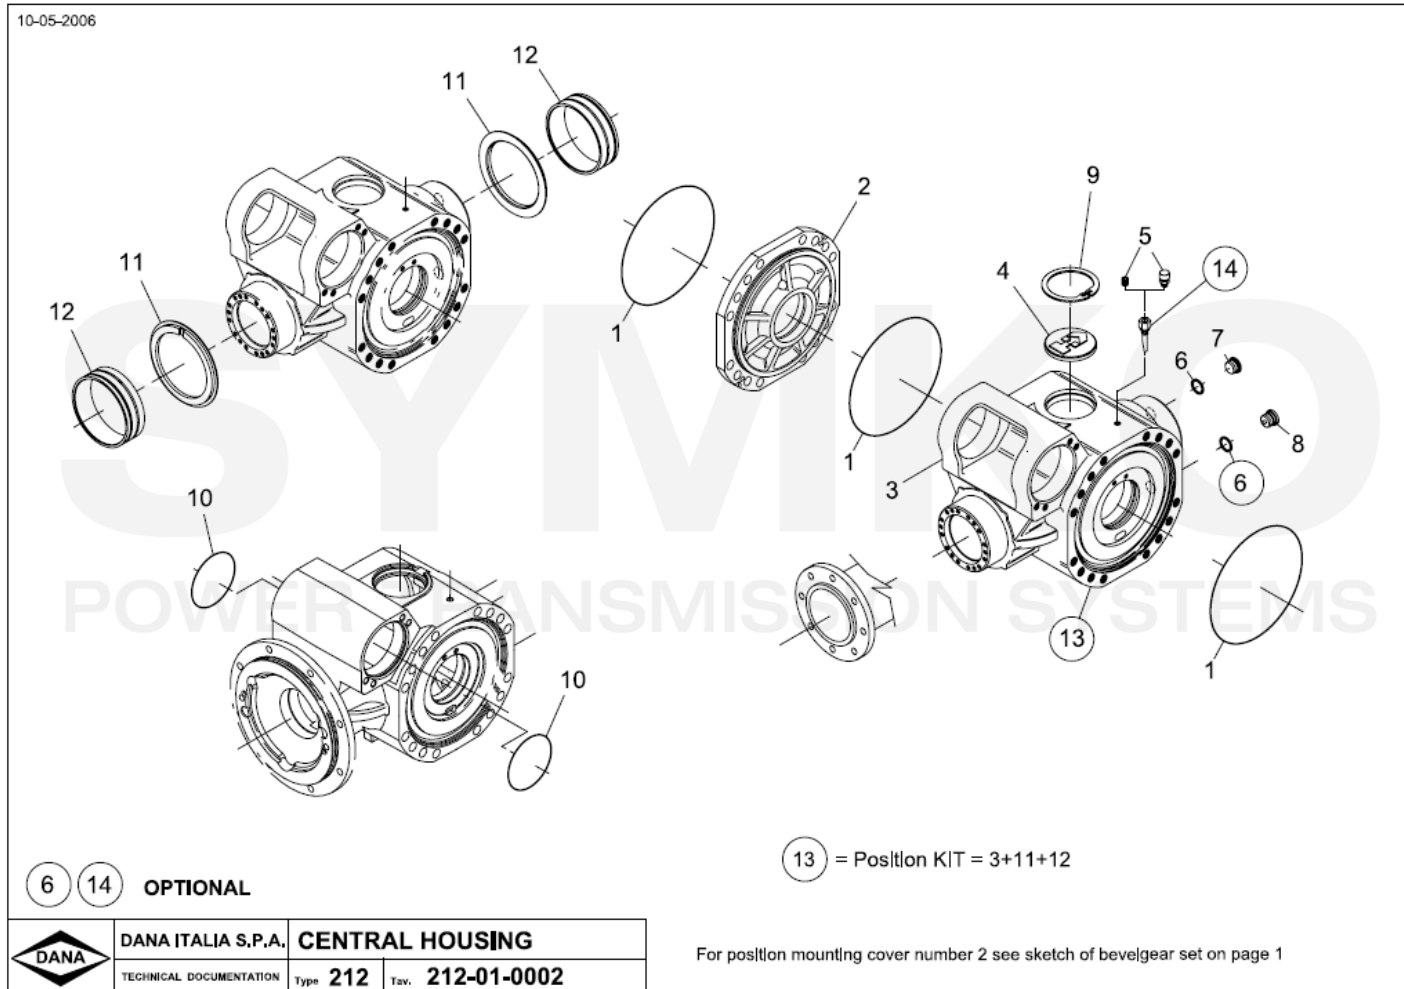

VUES PONT DANA N° 212-531

Vue N°1

**SYMKO – Parc d’activité de Tournebride – 23 Rue de la Guillauderie 44118  
LA CHEVROLIERE**

**Tél : 02 51 70 13 13 - fax : 02 51 70 04 04**

[contact@symko.fr](mailto:contact@symko.fr)