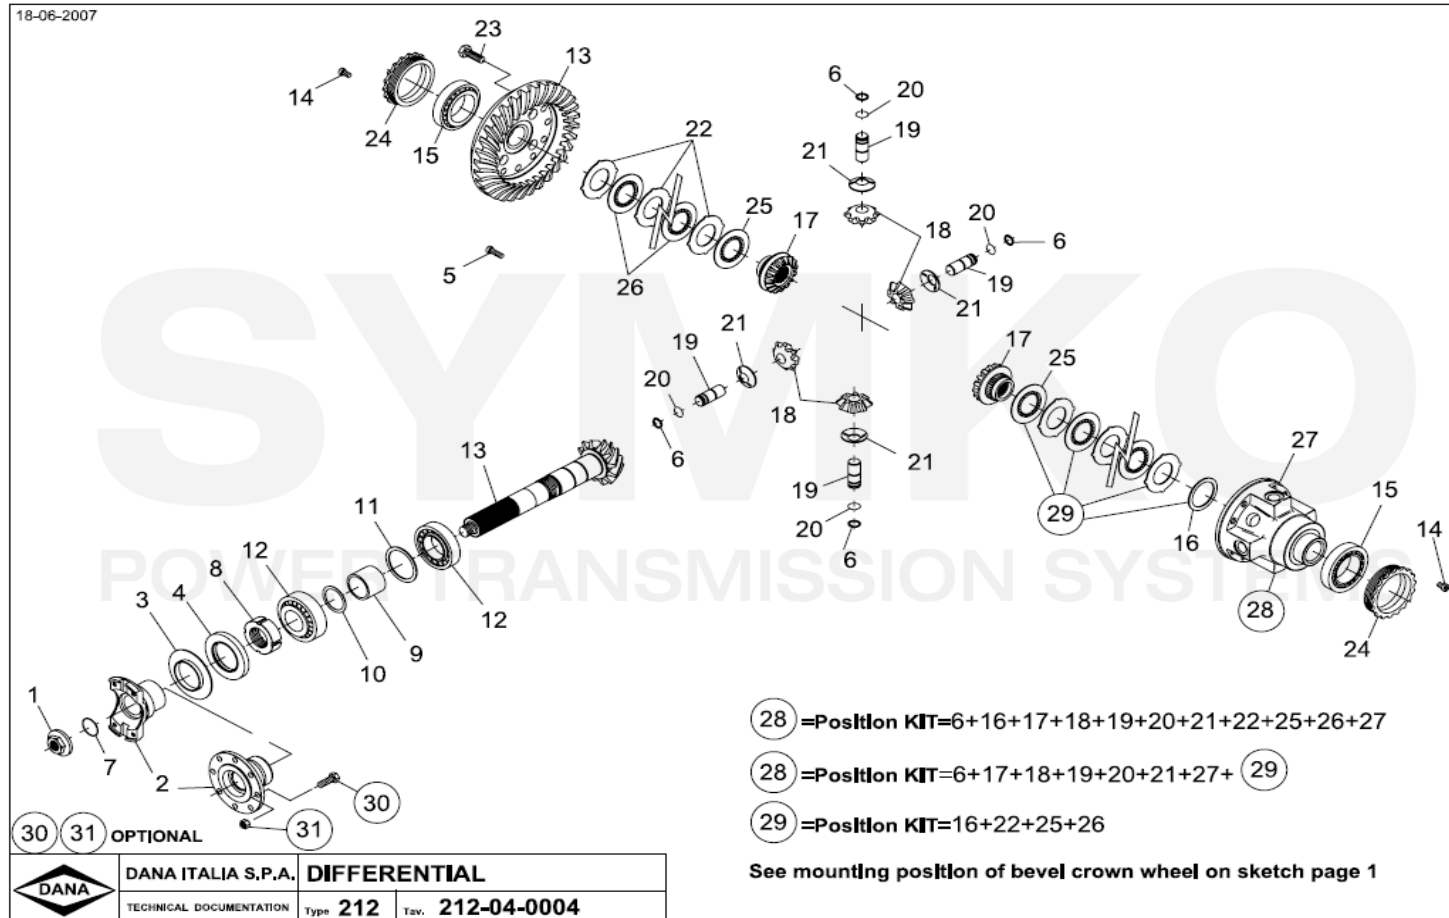

SYMKO

POWER TRANSMISSION SYSTEMS

VUES PONT DANA N° 212-531

Vue N°2

SYMKO – Parc d’activité de Tournebride – 23 Rue de la Guillauderie 44118
LA CHEVROLIERE

Tél : 02 51 70 13 13 - fax : 02 51 70 04 04

contact@symko.fr

www.symko.fr