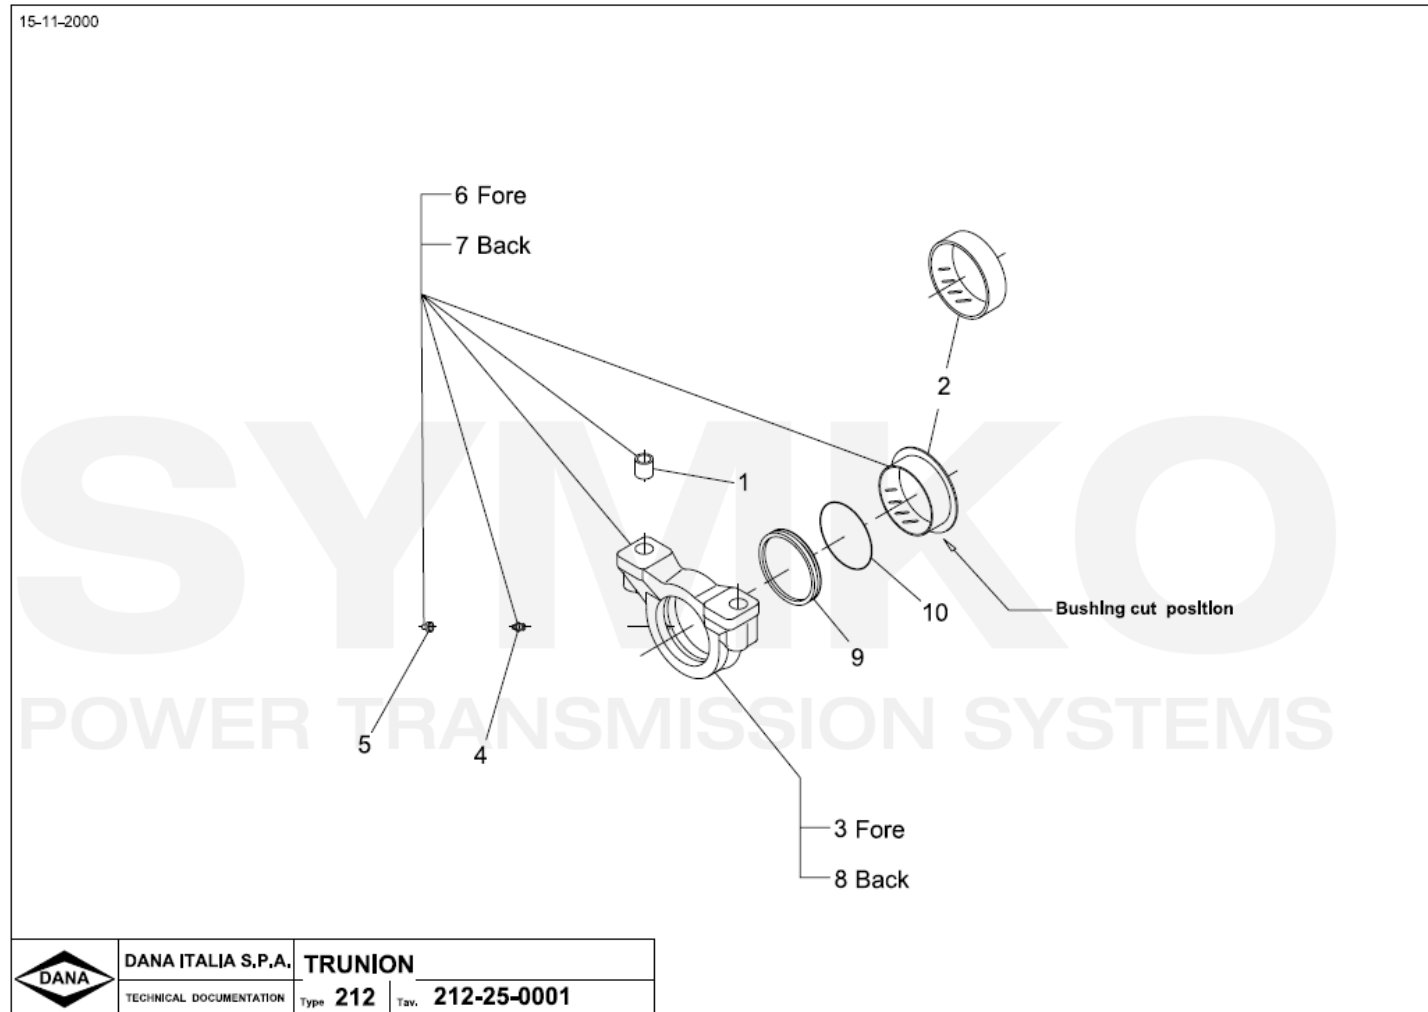

SYMKO

POWER TRANSMISSION SYSTEMS

VUES PONT DANA N° 212-531

Vue N°6

SYMKO – Parc d'activité de Tournebride – 23 Rue de la Guillauderie 44118
LA CHEVROLIERE

Tél : 02 51 70 13 13 - fax : 02 51 70 04 04

contact@symko.fr

www.symko.fr