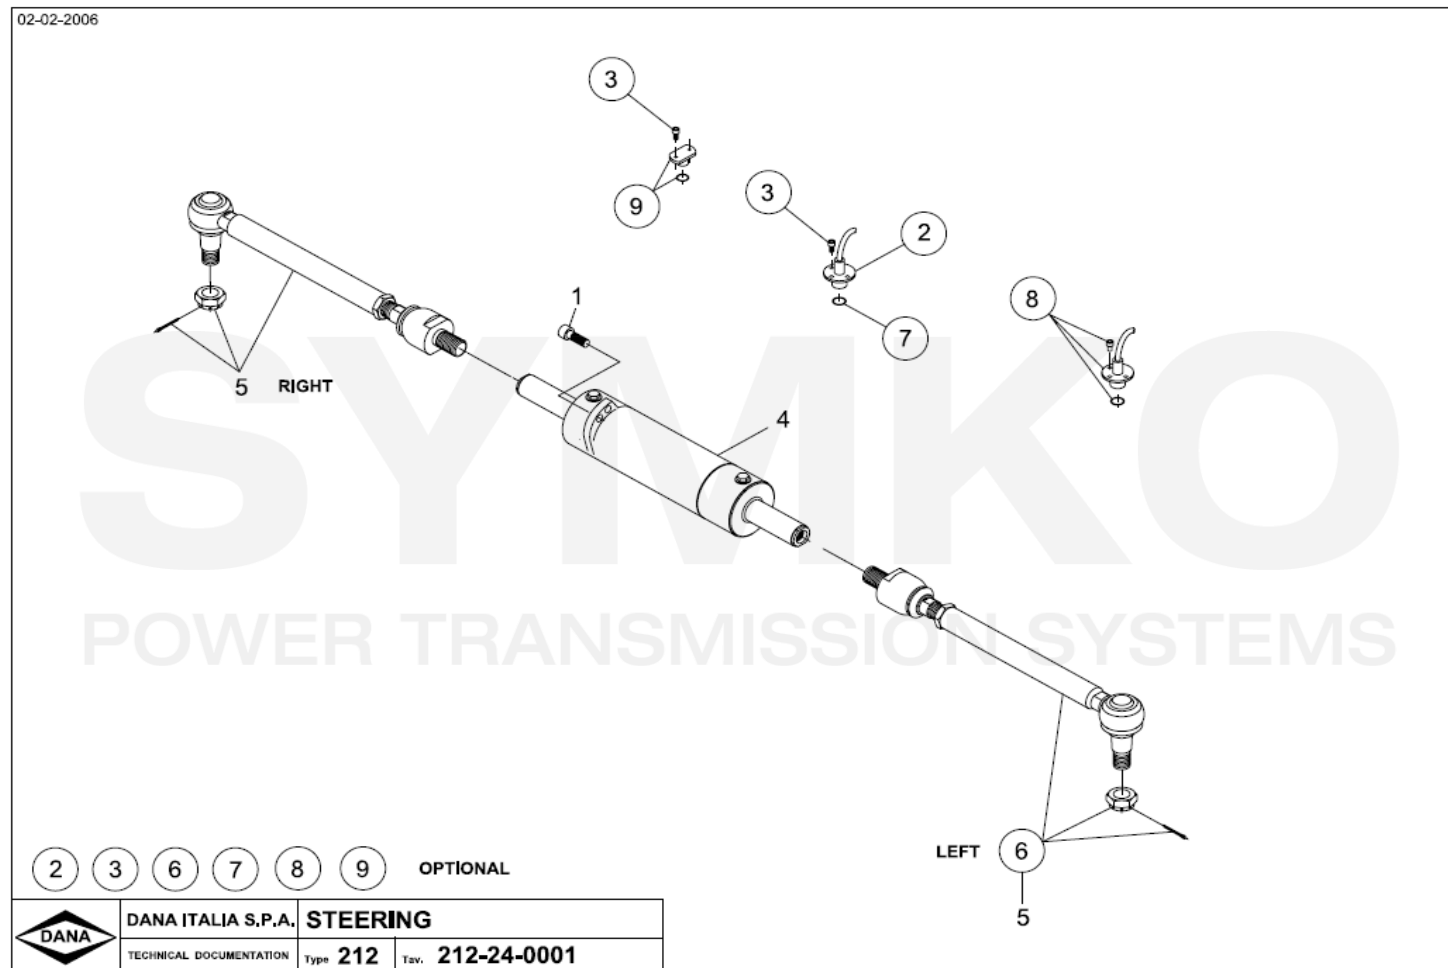

SYMKO

POWER TRANSMISSION SYSTEMS

VUES PONT DANA N° 212-531

Vue N°5

SYMKO – Parc d'activité de Tournebride – 23 Rue de la Guillauderie 44118
LA CHEVROLIERE

Tél : 02 51 70 13 13 - fax : 02 51 70 04 04

contact@symko.fr

www.symko.fr