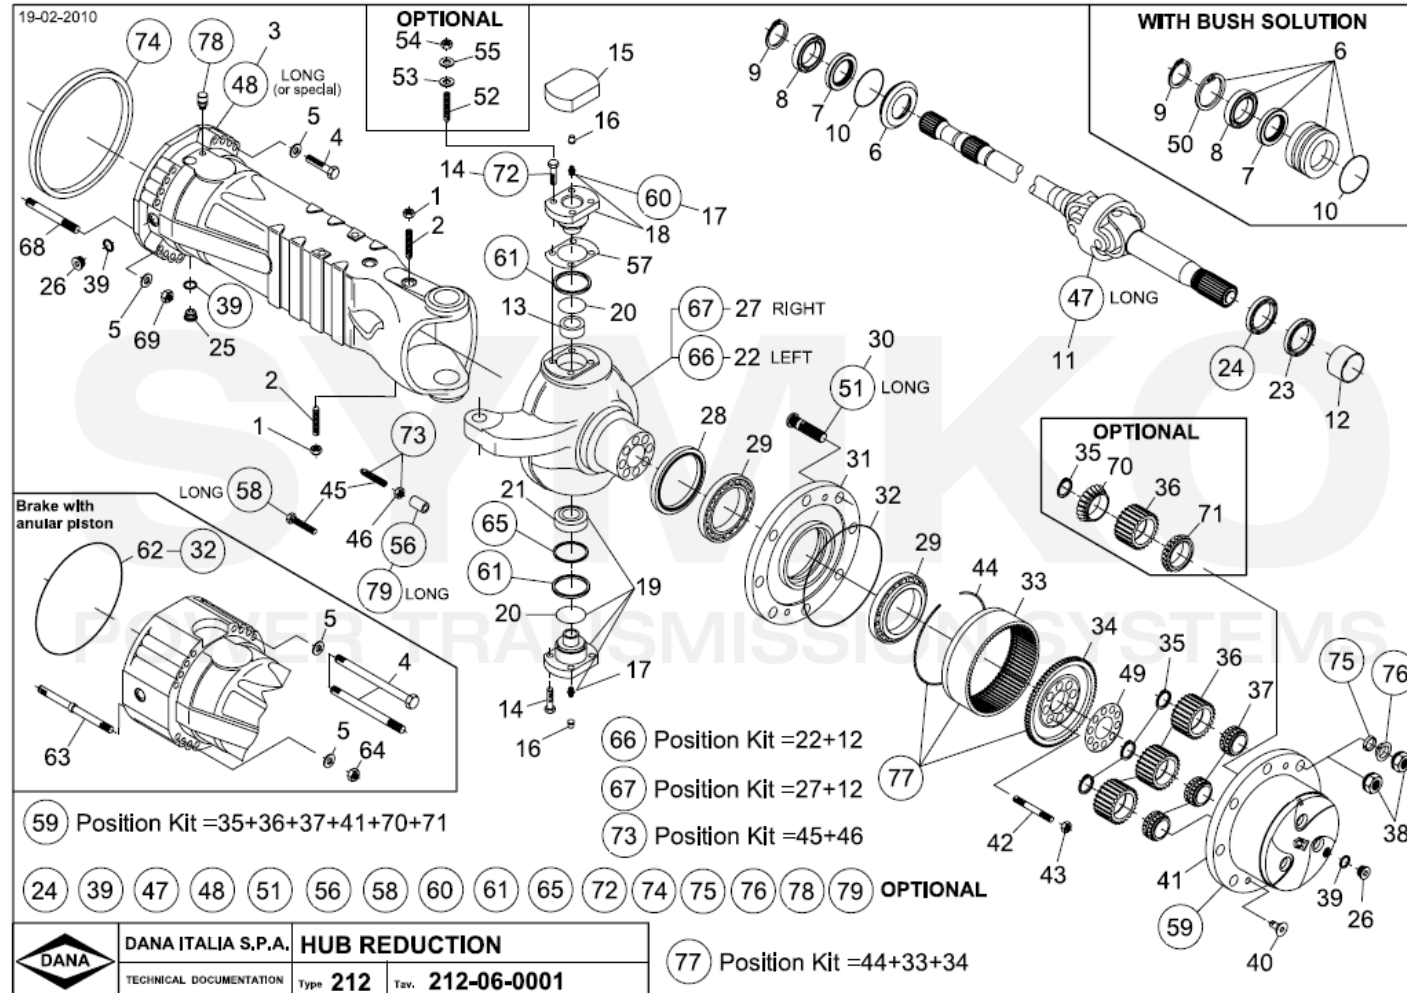

SYMKO

POWER TRANSMISSION SYSTEMS

VUES PONT DANA N° 212-531

Vue N°3

SYMKO – Parc d’activité de Tournebride – 23 Rue de la Guillauderie 44118
LA CHEVROLIERE

Tél : 02 51 70 13 13 - fax : 02 51 70 04 04

contact@symko.fr

www.symko.fr