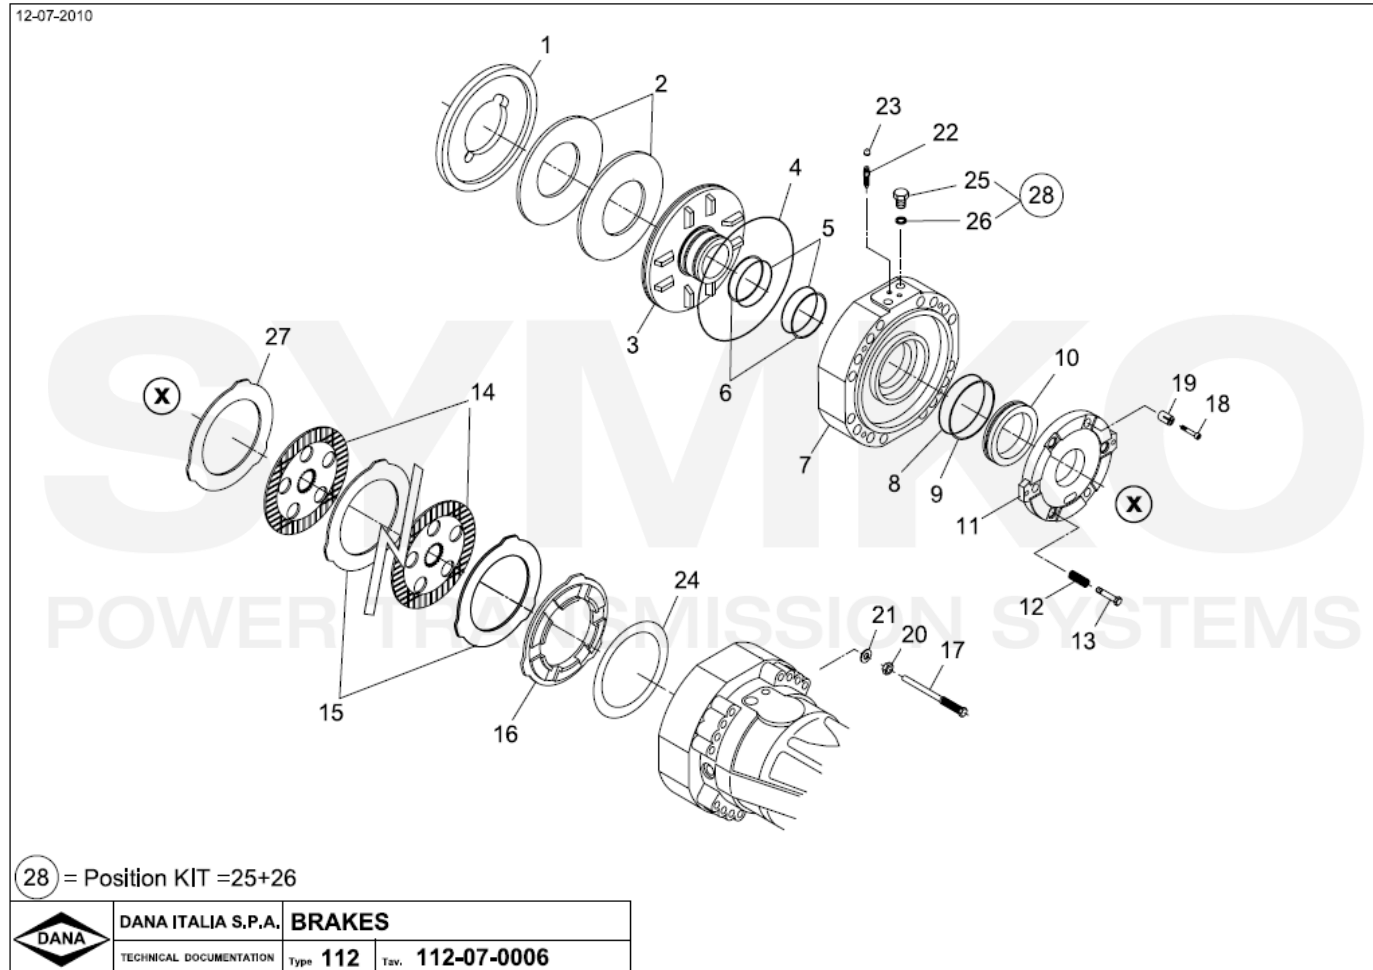

VUES PONT DANA N° 212-531

Vue N°4

SYMKO – Parc d'activité de Tournebride – 23 Rue de la Guillauderie 44118
LA CHEVROLIERE

Tél : 02 51 70 13 13 - fax : 02 51 70 04 04

contact@symko.fr

www.symko.fr