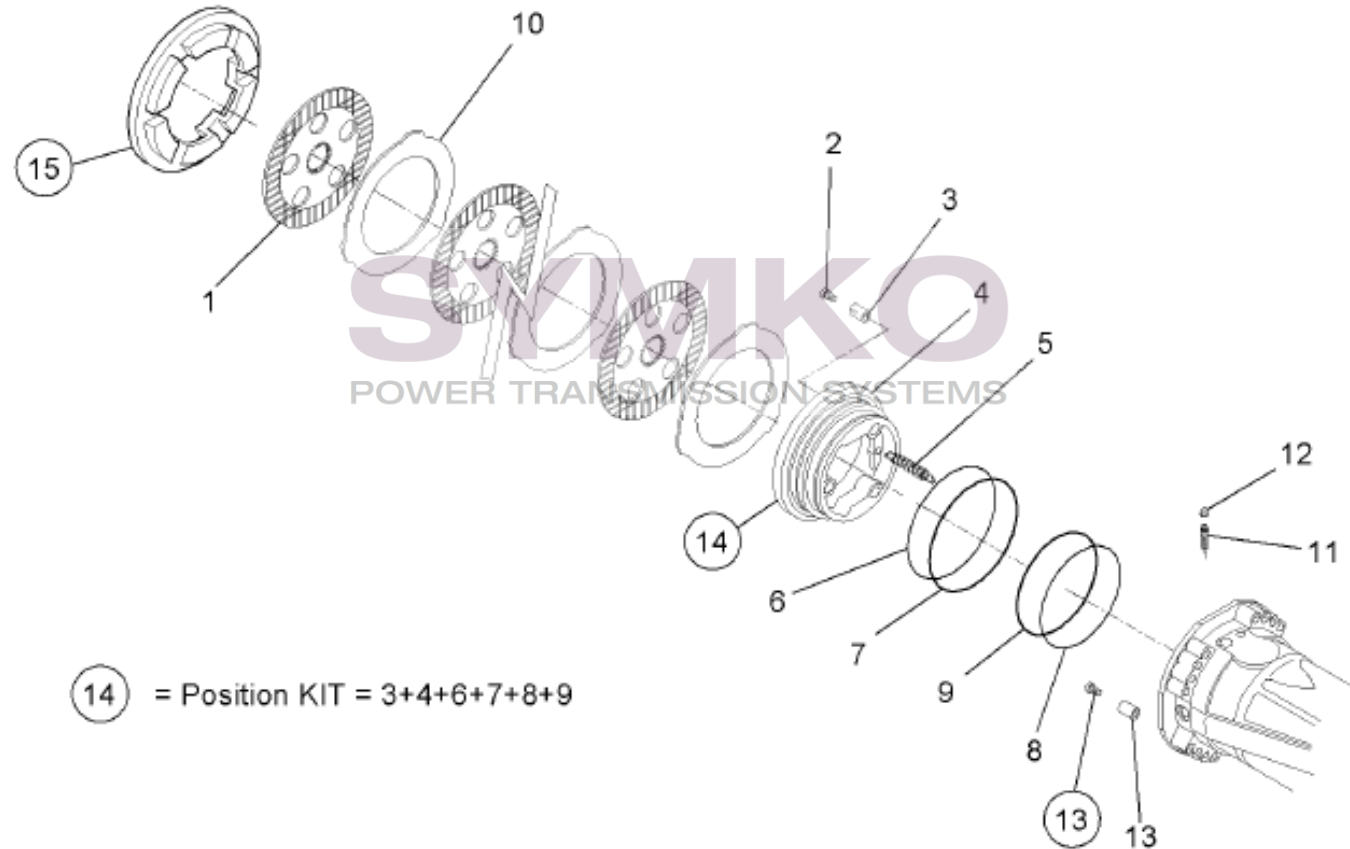

VUES PONT DANA N° 212-541

Vue N°4

⑬ ⑮ OPTIONAL

SYMKO – Parc d’activité de Tournebride – 23 Rue de la Guillauderie 44118
LA CHEVROLIERE

Tél : 02 51 70 13 13 - fax : 02 51 70 04 04

contact@symko.fr

www.symko.fr