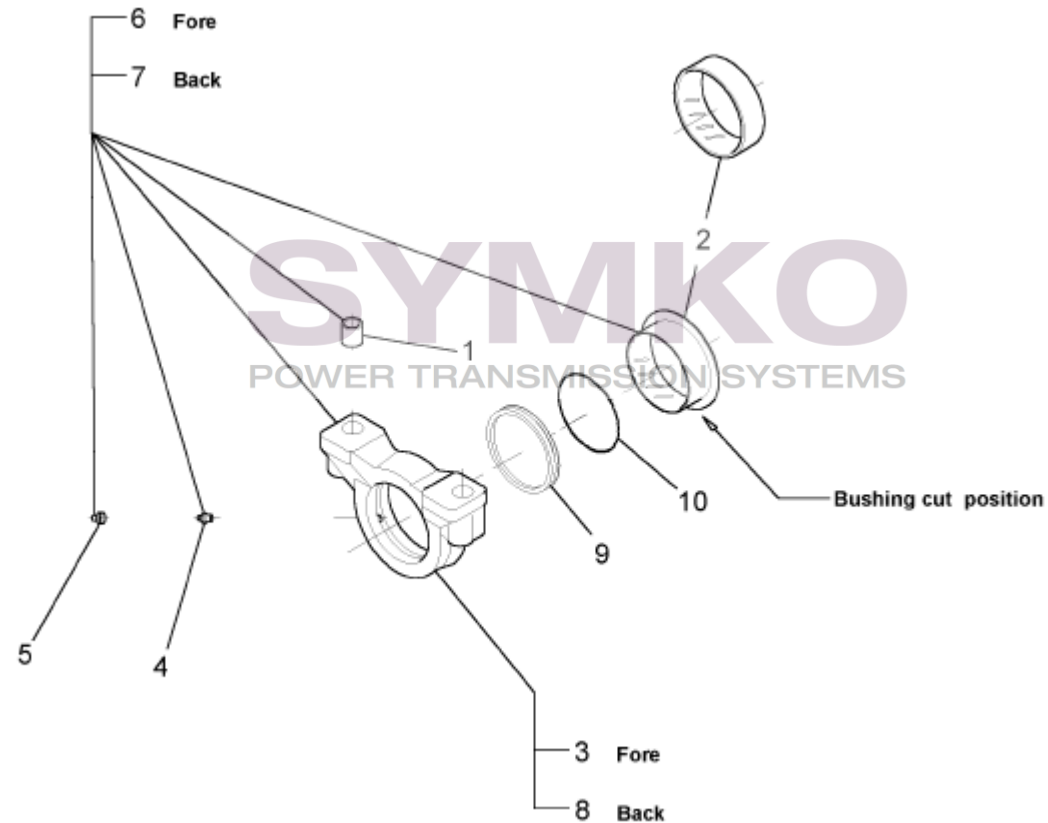

VUES PONT DANA N° 212-541

Vue N°6

SYMKO – Parc d’activité de Tournebride – 23 Rue de la Guillauderie 44118
LA CHEVROLIERE

Tél : 02 51 70 13 13 - fax : 02 51 70 04 04

contact@symko.fr

www.symko.fr