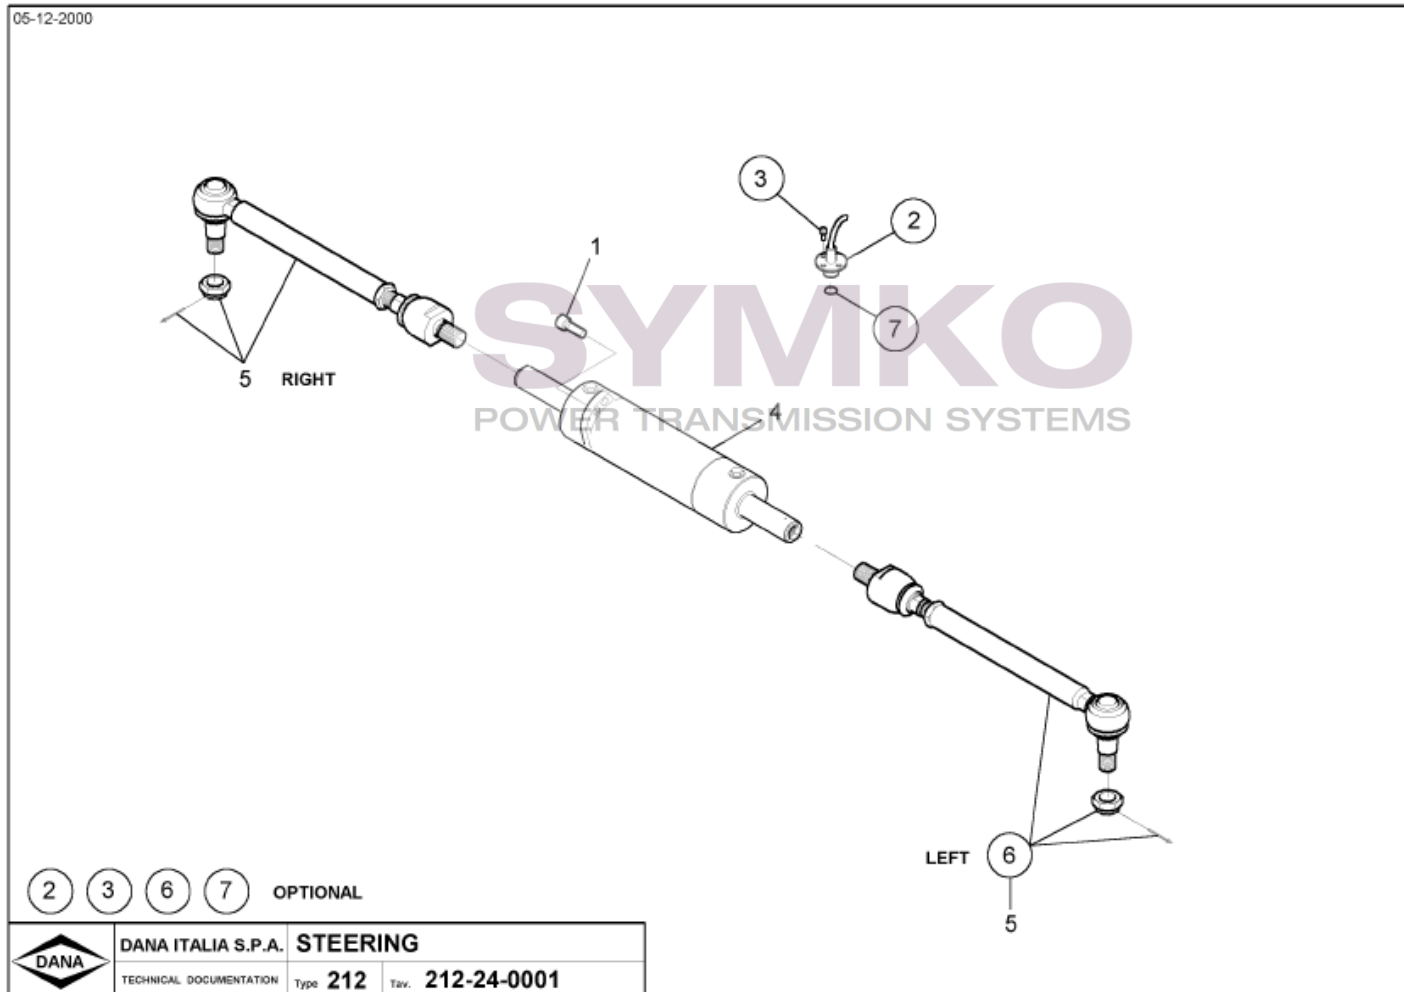

SYMKO

POWER TRANSMISSION SYSTEMS

VUES PONT DANA N° 212-541

Vue N°5

SYMKO – Parc d’activité de Tournebride – 23 Rue de la Guillauderie 44118
LA CHEVROLIERE

Tél : 02 51 70 13 13 - fax : 02 51 70 04 04

contact@symko.fr

www.symko.fr