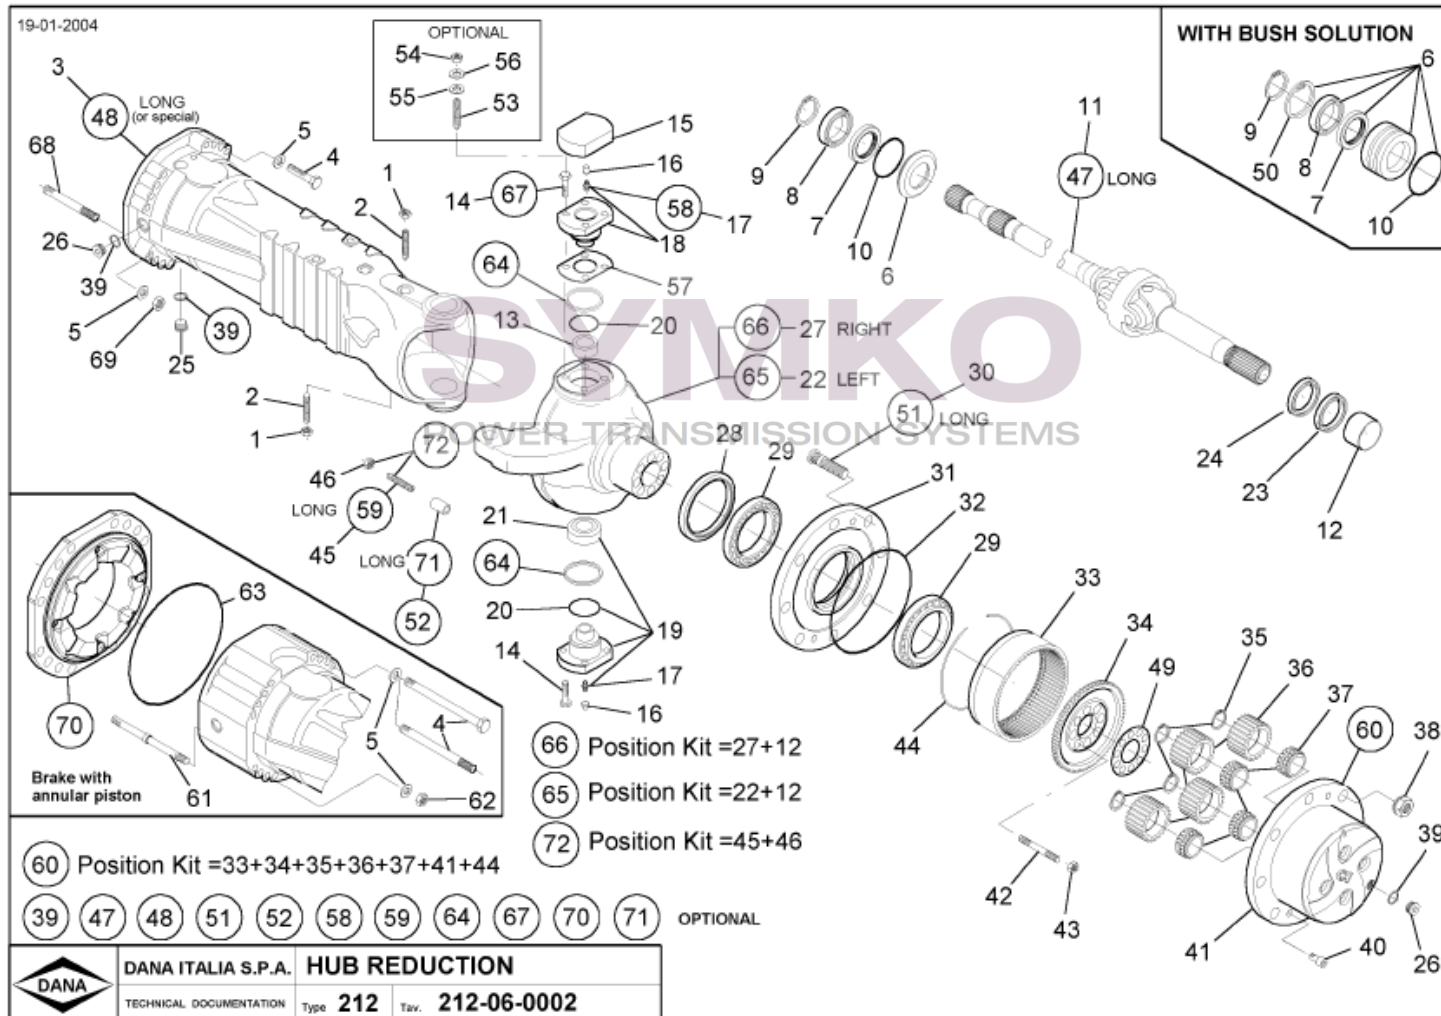

SYMKO

POWER TRANSMISSION SYSTEMS

VUES PONT DANAN° 212-541

Vue N°3

SYMKO – Parc d’activité de Tournebride – 23 Rue de la Guillauderie 44118
LA CHEVROLIERE

Tél : 02 51 70 13 13 - fax : 02 51 70 04 04

contact@symko.fr

www.symko.fr