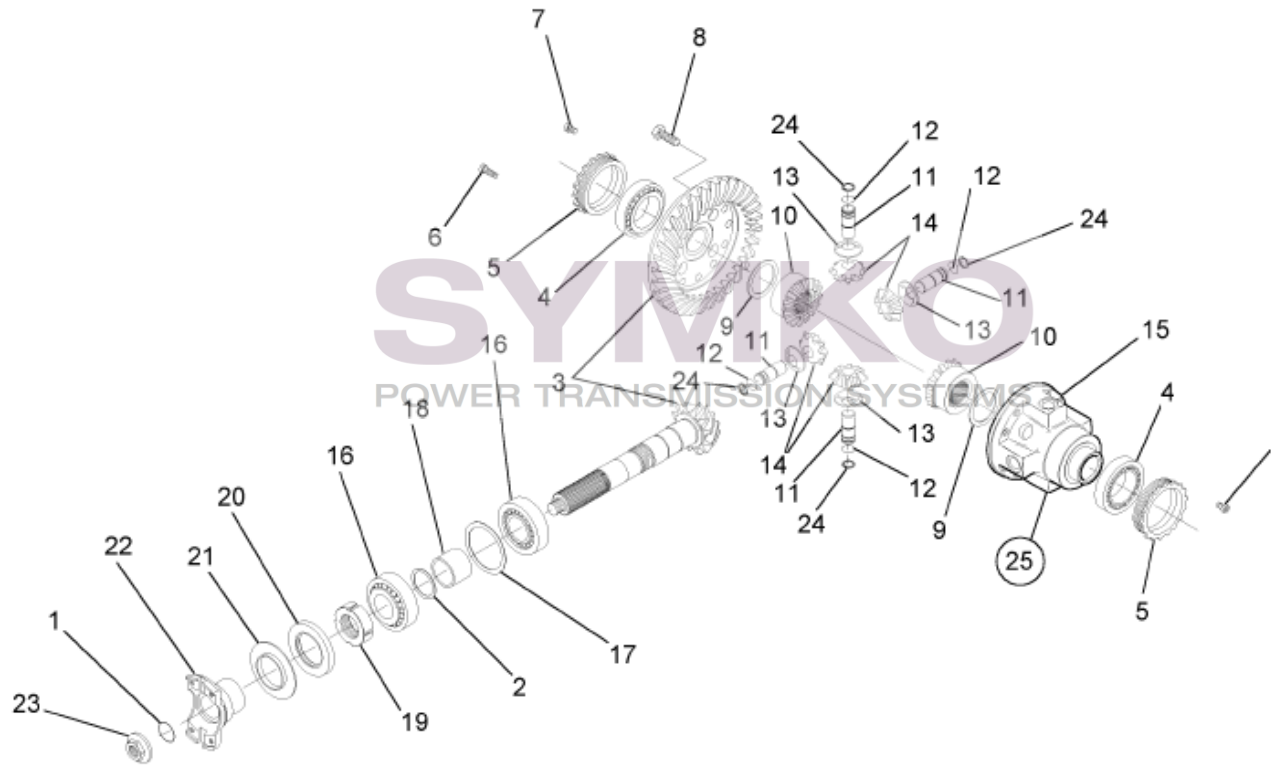

www.symko.fr

SYMKO

POWER TRANSMISSION SYSTEMS

VUES PONT DANA N° 212-541

Vue N°2

(25) = Position KIT = 9+10+11+12+13+14+15+24

SYMKO – Parc d’activité de Tournebride – 23 Rue de la Guillauderie 44118
LA CHEVROLIERE