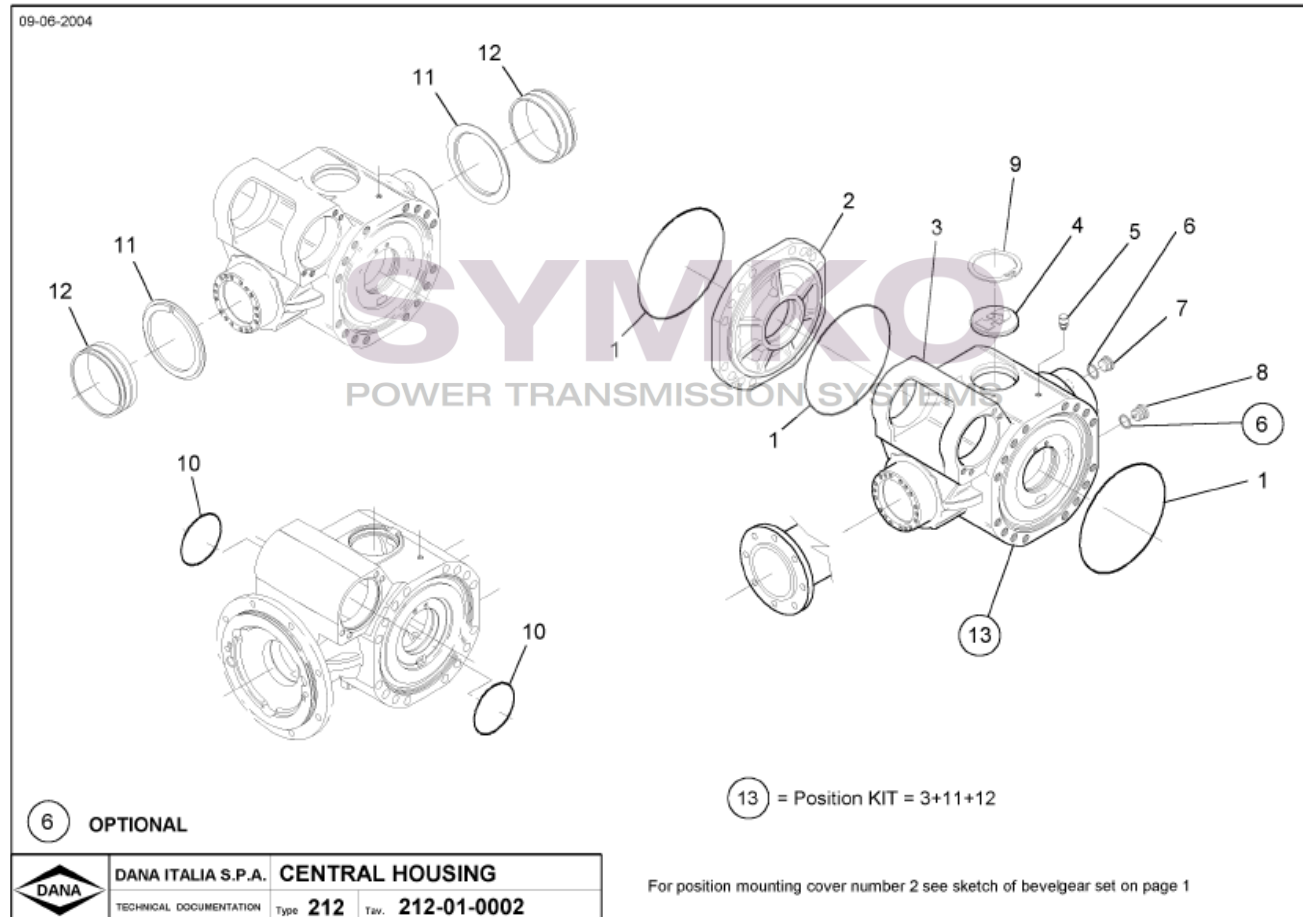

SYMKO

POWER TRANSMISSION SYSTEMS

VUES PONT DANA N° 212-541

Vue N°1

**SYMKO – Parc d’activité de Tournebride – 23 Rue de la Guillauderie 44118
LA CHEVROLIERE**

Tél : 02 51 70 13 13 - fax : 02 51 70 04 04

contact@symko.fr

www.symko.fr