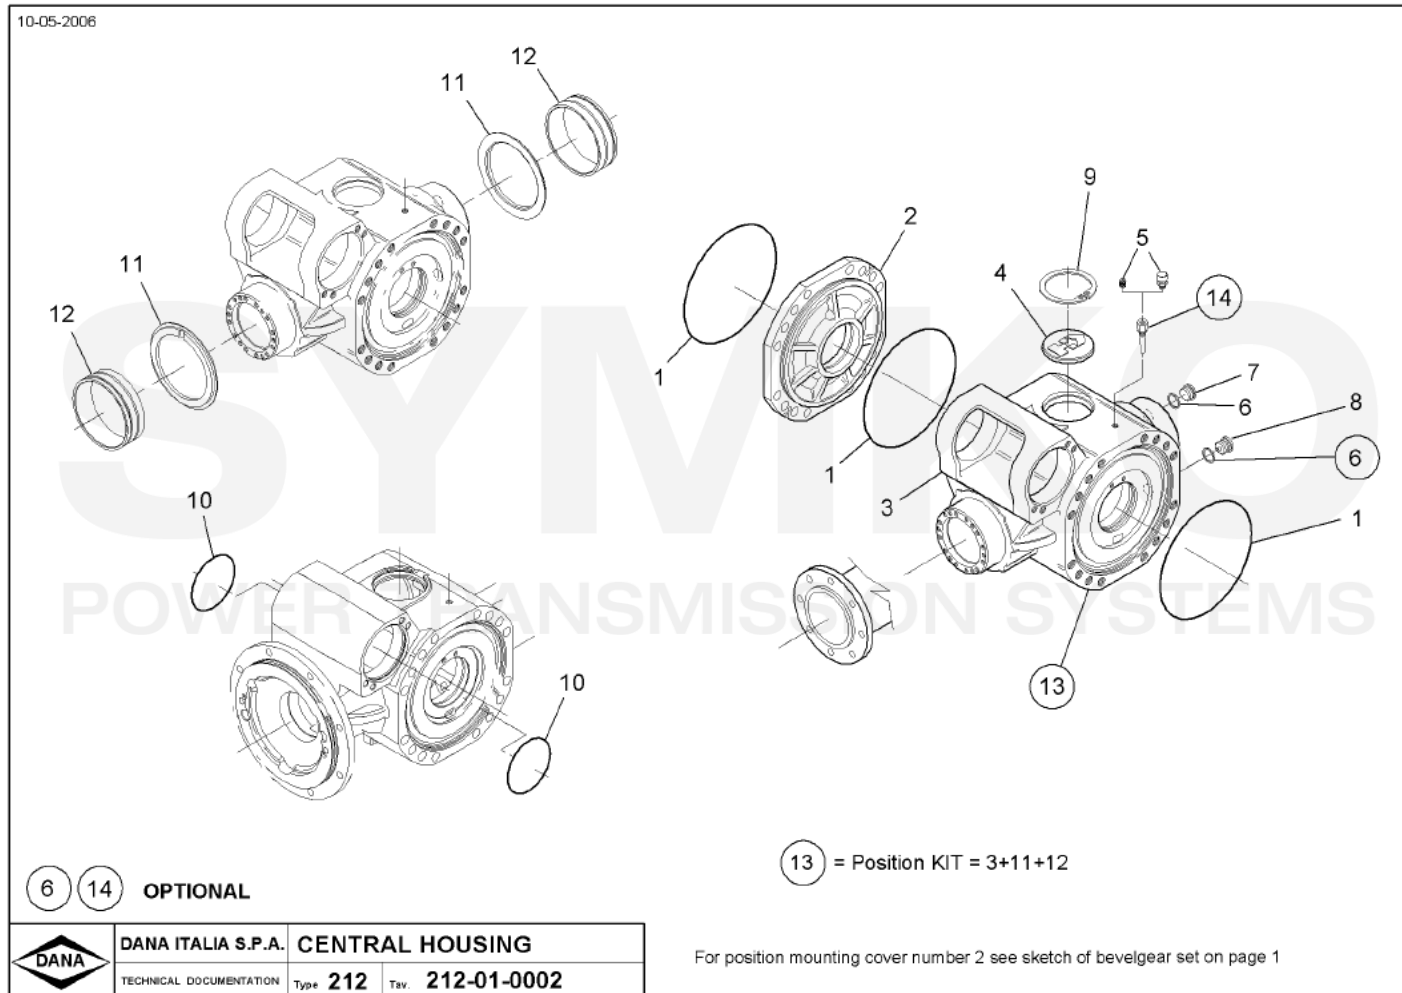

VUES PONT DANA N° 212-542

Vue N°1

SYMKO – Parc d’activité de Tournebride – 23 Rue de la Guillauderie 44118
LA CHEVROLIERE

Tél : 02 51 70 13 13 - fax : 02 51 70 04 04

contact@symko.fr

www.symko.fr

VUES PONT DANA N° 212-542