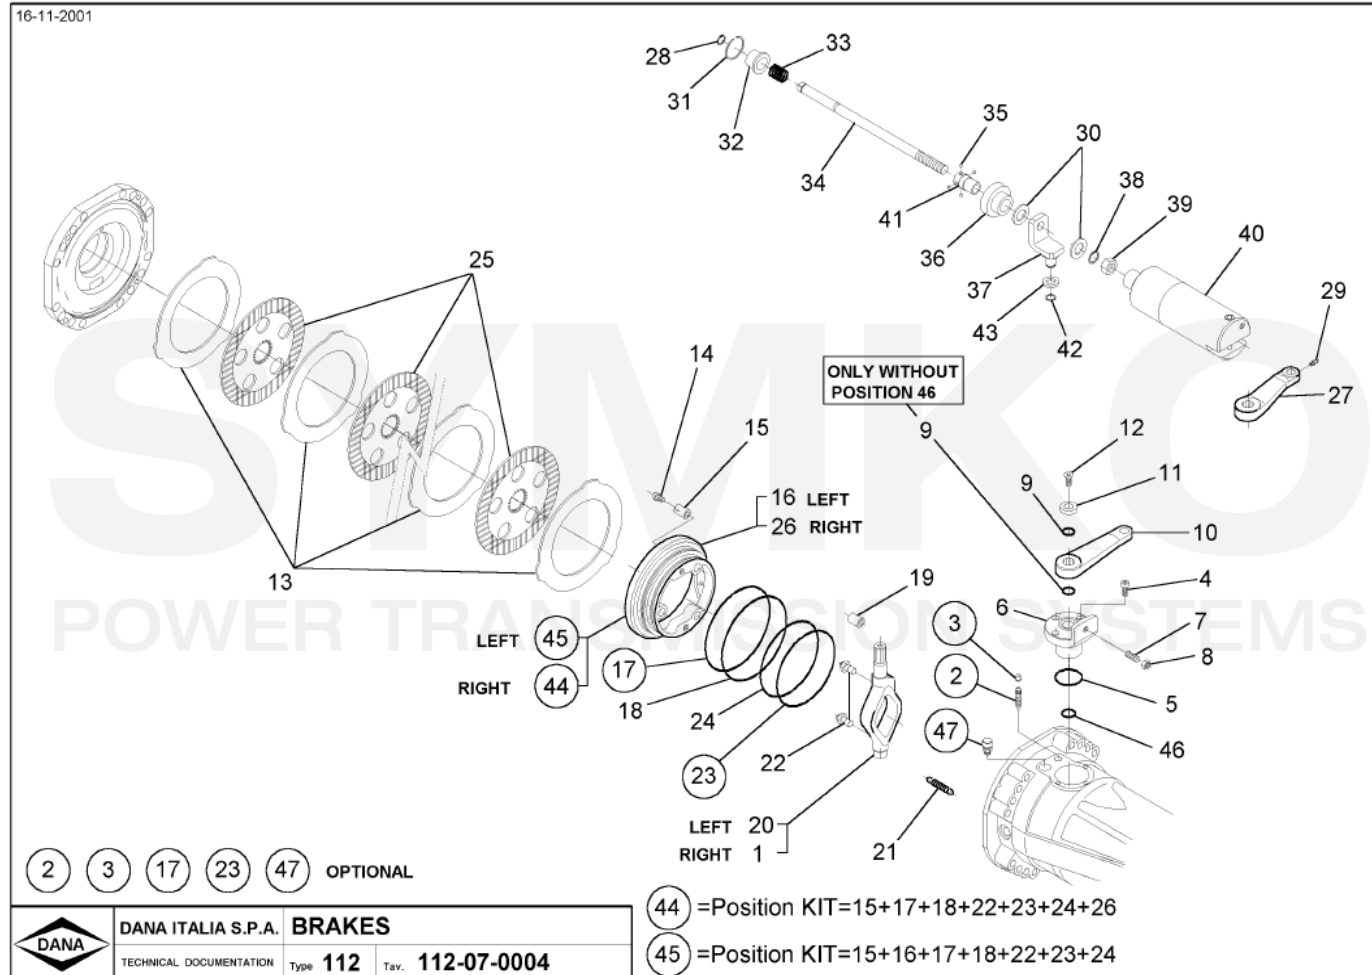

Vue N°3

SYMKO – Parc d’activité de Tournebride – 23 Rue de la Guillauderie 44118
LA CHEVROLIERE

Tél : 02 51 70 13 13 - fax : 02 51 70 04 04

contact@symko.fr

www.symko.fr

VUES PONT DANA N° 212-542

Vue N°4

SYMKO – Parc d'activité de Tournebride – 23 Rue de la Guillauderie 44118
LA CHEVROLIERE