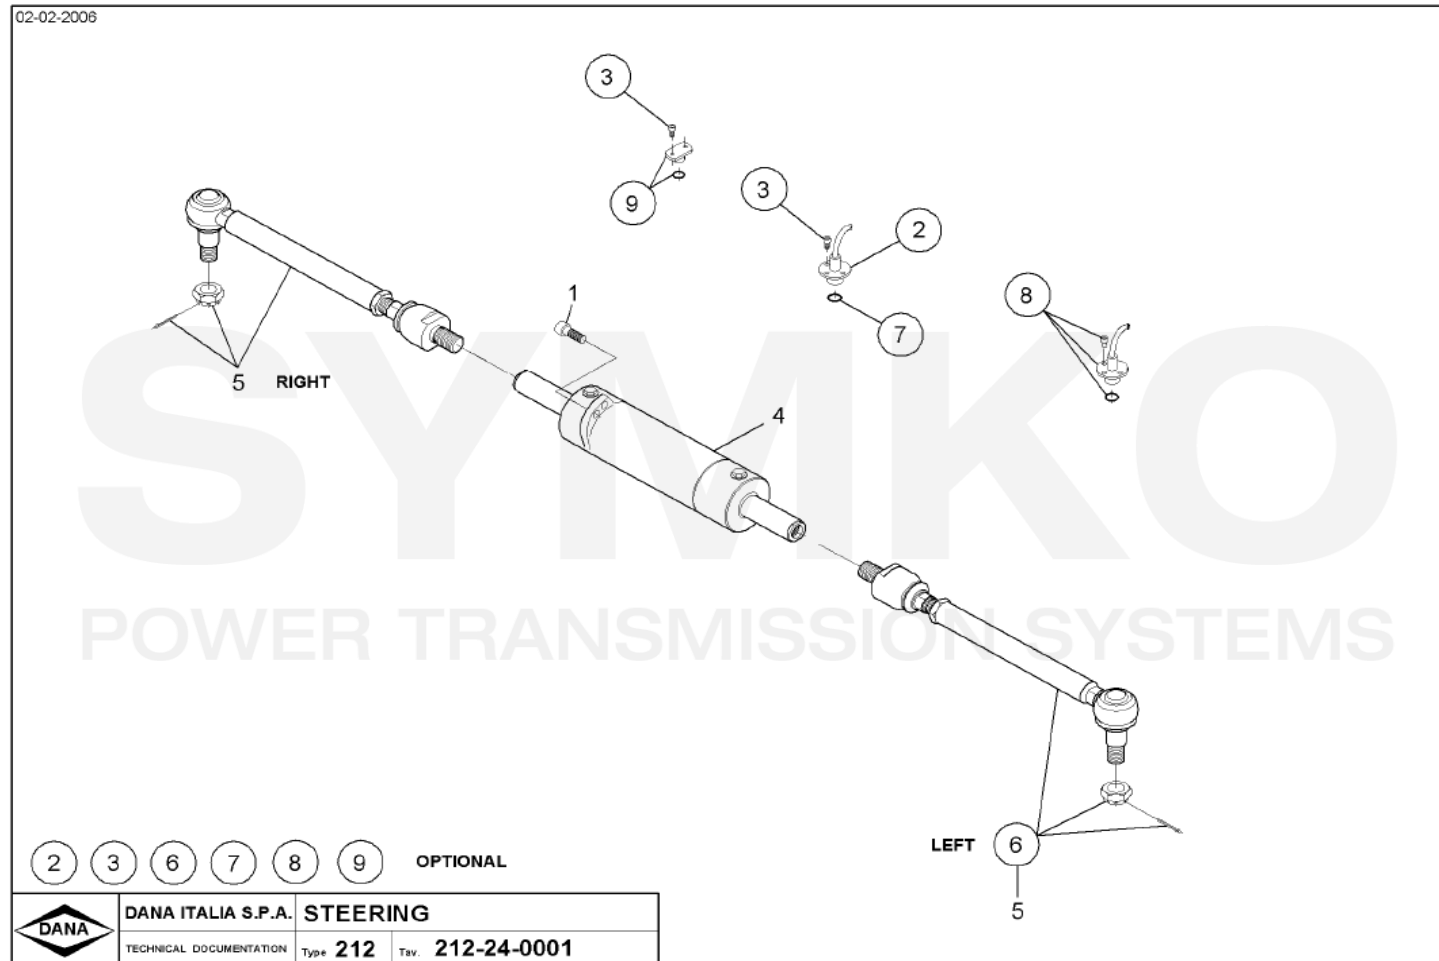

Tél : 02 51 70 13 13 - fax : 02 51 70 04 04

contact@symko.fr

www.symko.fr

SYMKO

POWER TRANSMISSION SYSTEMS

VUES PONT DANA N° 212-542

Vue N°5

SYMKO – Parc d'activité de Tournebride – 23 Rue de la Guillauderie 44118
LA CHEVROLIERE