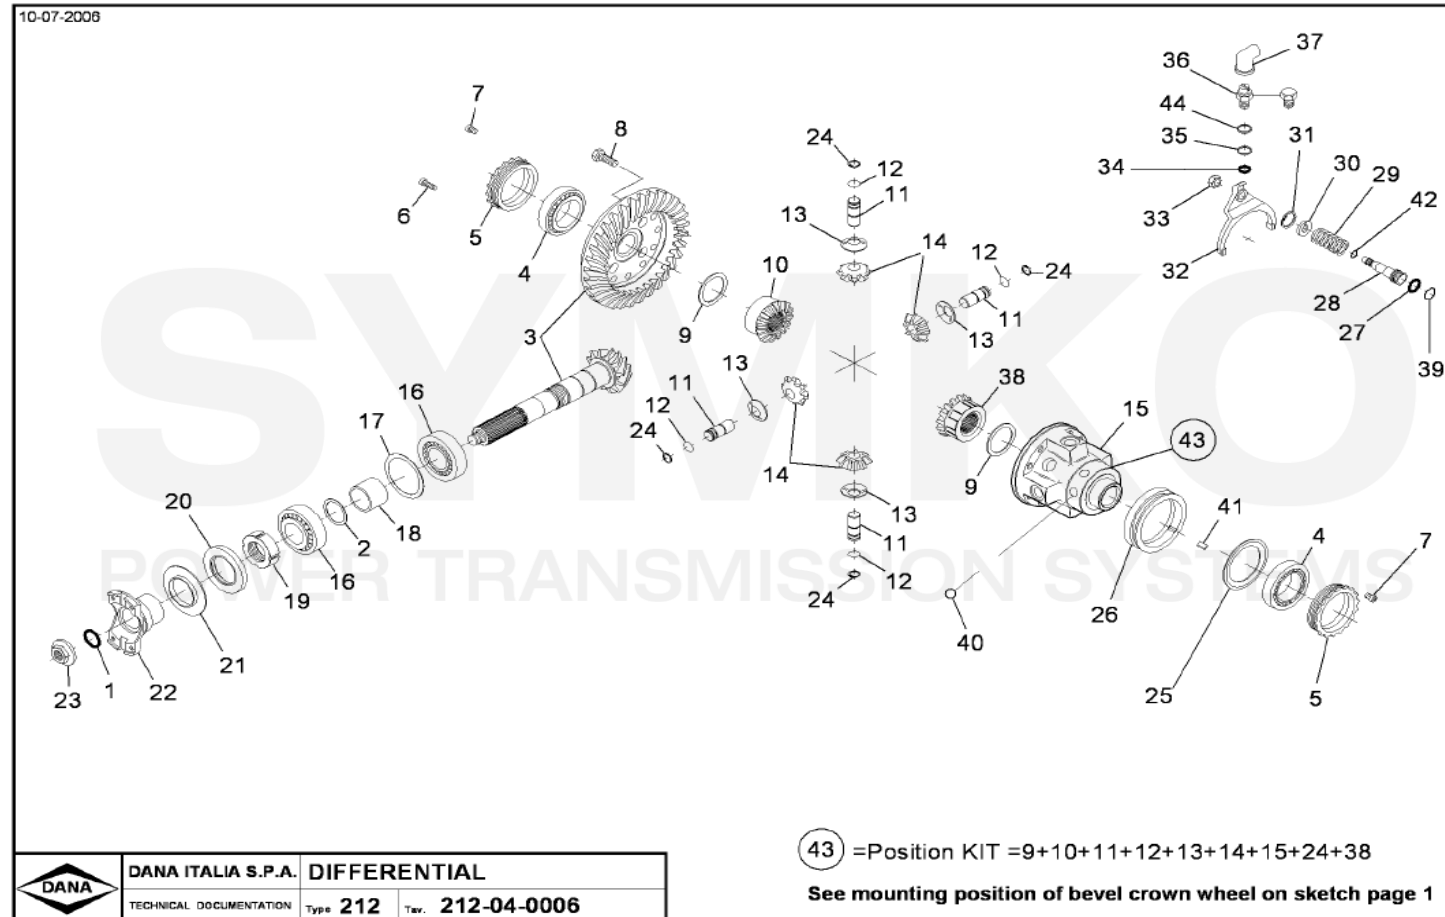

VUES PONT DANA N° 212-542

Vue N°2

SYMKO – Parc d’activité de Tournebride – 23 Rue de la Guillauderie 44118
LA CHEVROLIERE

Tél : 02 51 70 13 13 - fax : 02 51 70 04 04

contact@symko.fr

www.symko.fr