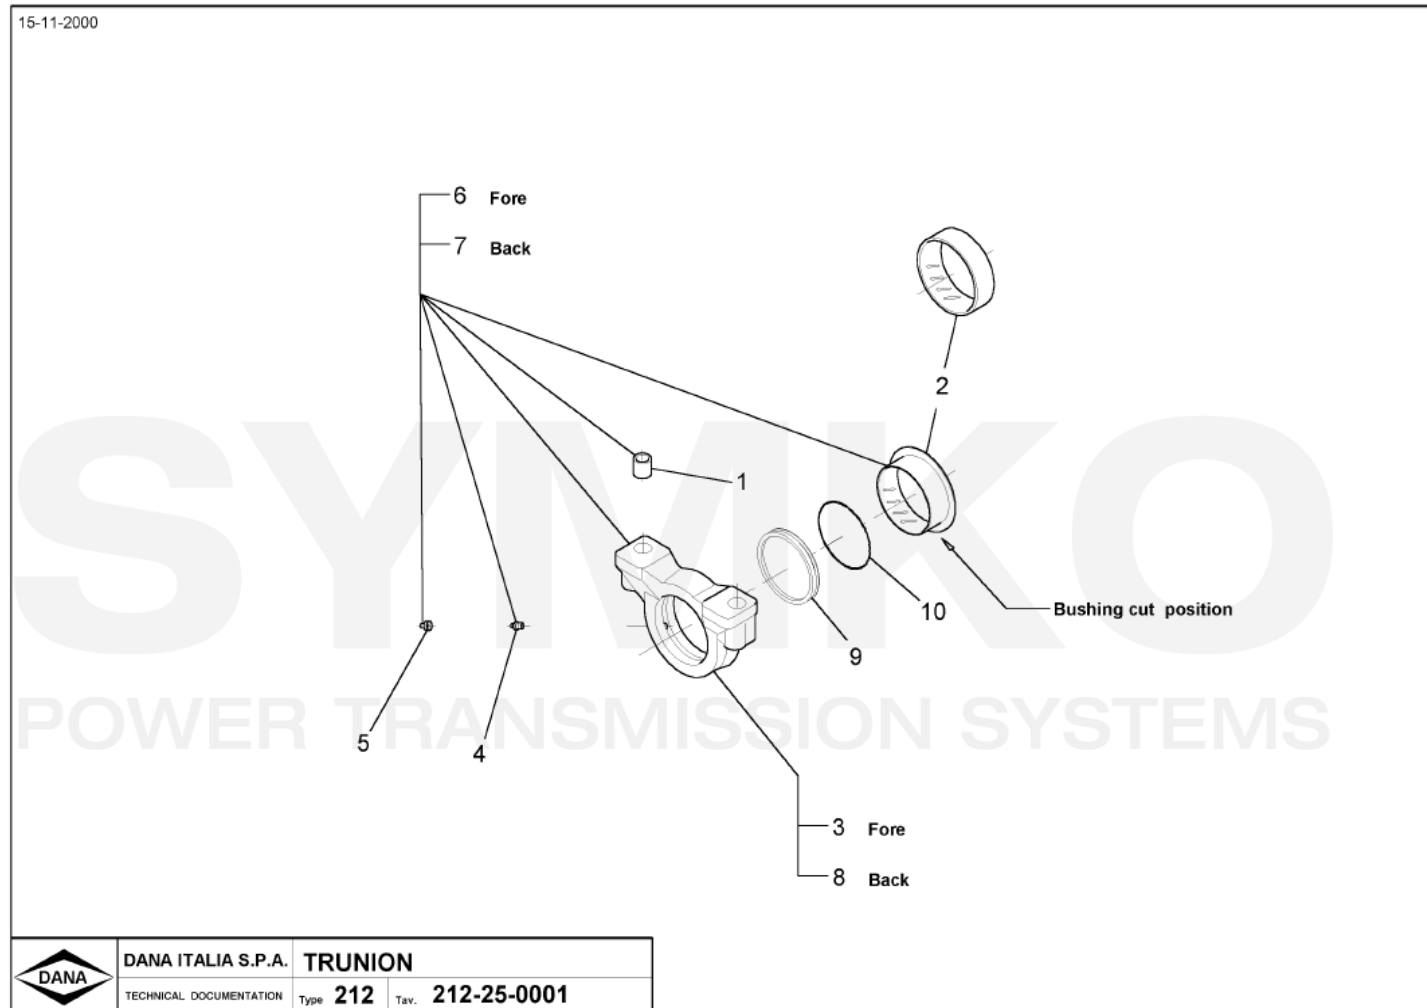

Tél : 02 51 70 13 13 - fax : 02 51 70 04 04

contact@symko.fr

www.symko.fr

VUES PONT DANA N° 212-542

Vue N°6

SYMKO – Parc d'activité de Tournebride – 23 Rue de la Guillauderie 44118
LA CHEVROLIERE

Tél : 02 51 70 13 13 - fax : 02 51 70 04 04