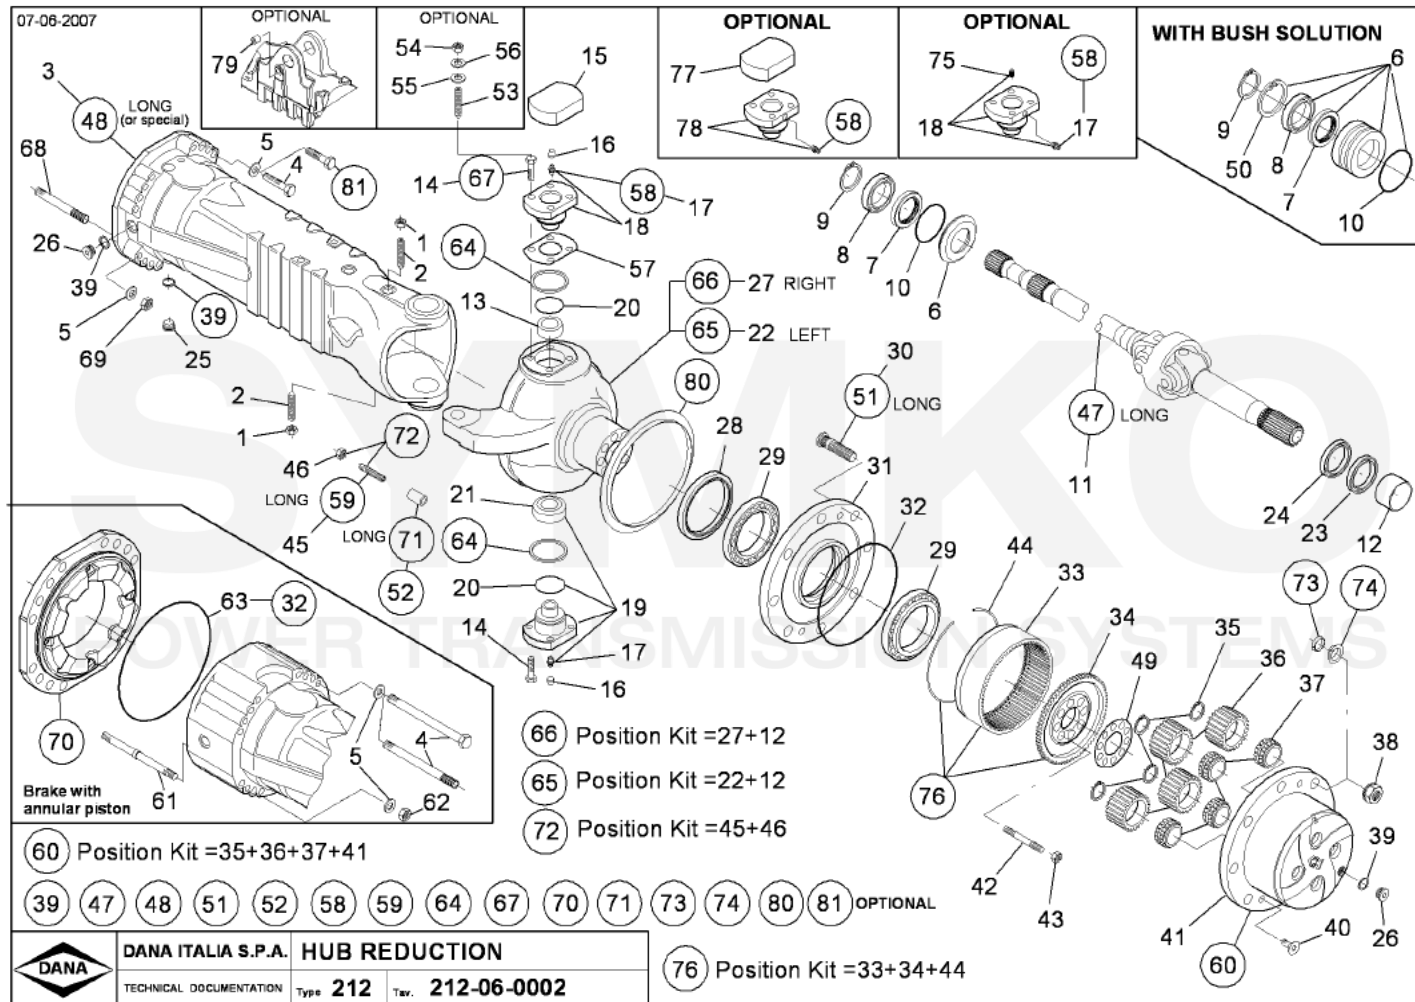

SYMKO

POWER TRANSMISSION SYSTEMS

VUES PONT DANAN° 212-542

Vue N°3

SYMKO – Parc d’activité de Tournebride – 23 Rue de la Guillauderie 44118
LA CHEVROLIERE

Tél : 02 51 70 13 13 - fax : 02 51 70 04 04

contact@symko.fr

www.symko.fr