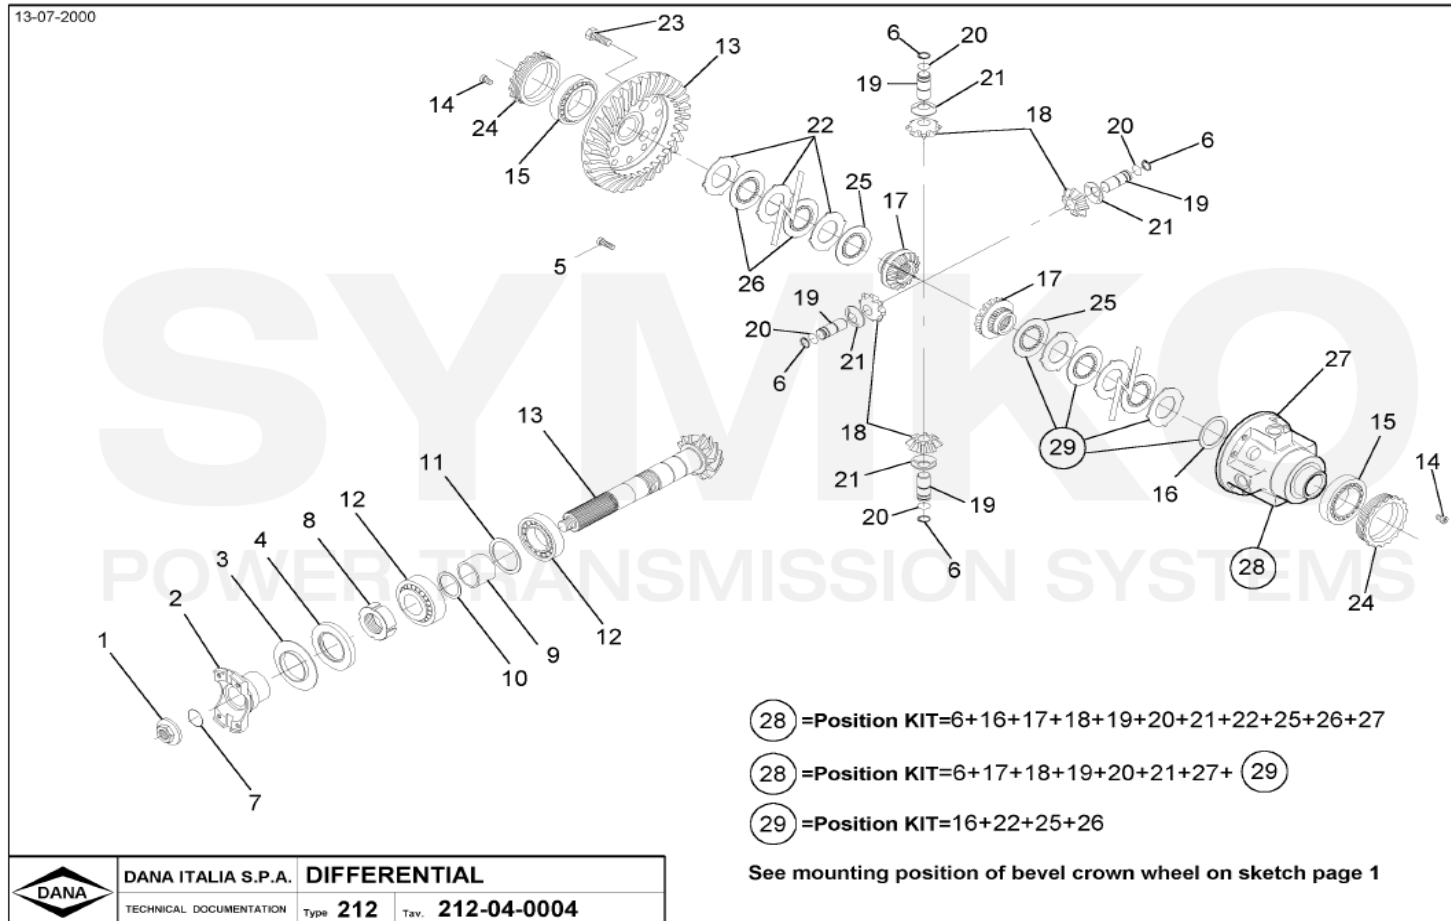

SYMKO

POWER TRANSMISSION SYSTEMS

VUES PONT DANA N° 212-559

Vue N°2

SYMKO – Parc d’activité de Tournebride – 23 Rue de la Guillauderie 44118
LA CHEVROLIERE

Tél : 02 51 70 13 13 - fax : 02 51 70 04 04

contact@symko.fr

www.symko.fr