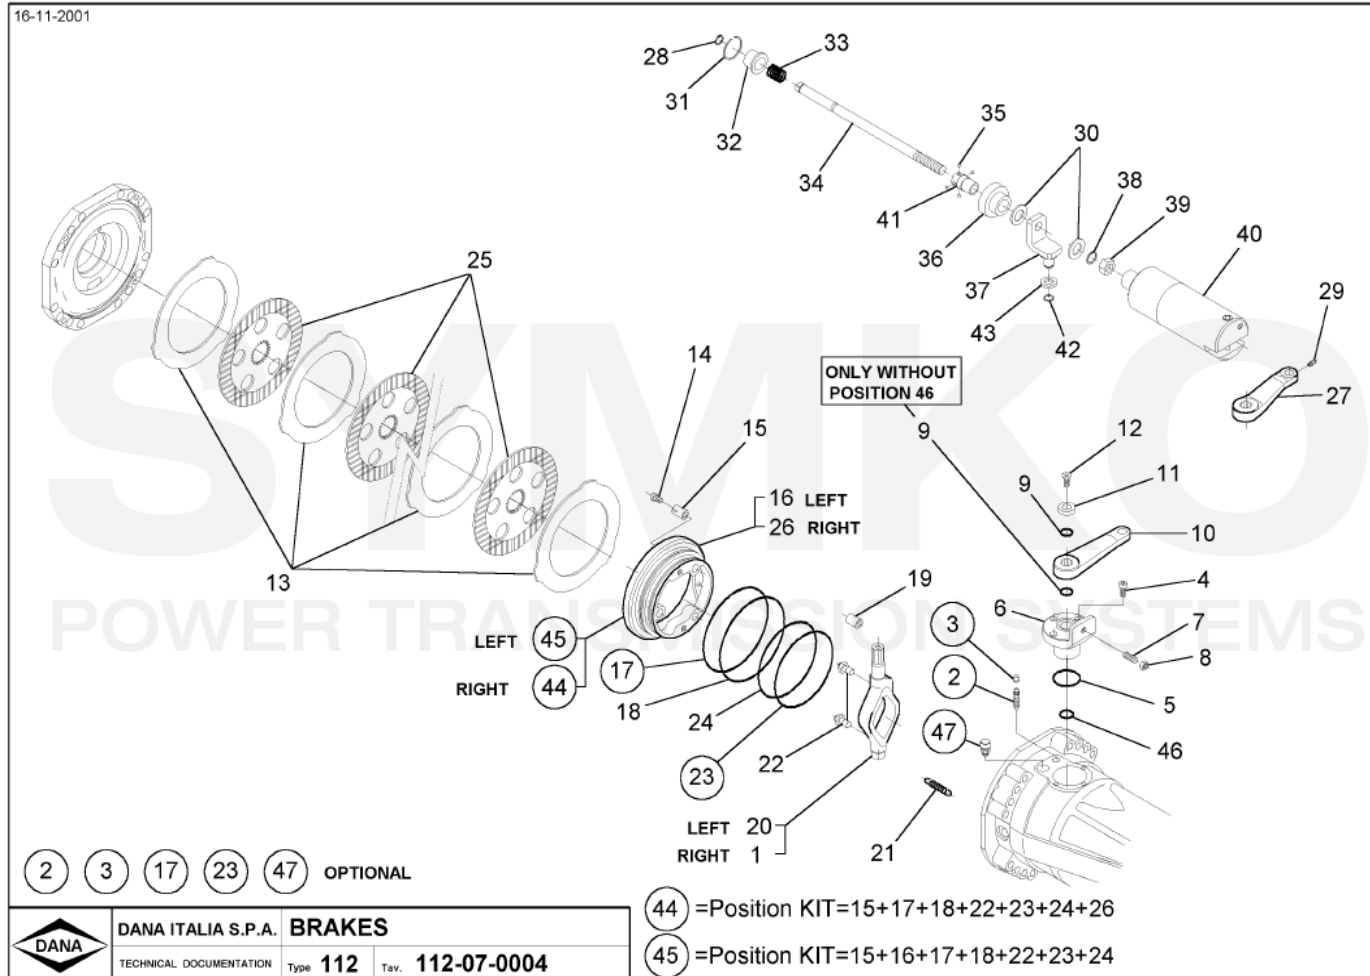

contact@symko.fr

www.symko.fr

SYMKO

POWER TRANSMISSION SYSTEMS

VUES PONT DANA N° 212-559

Vue N°4

SYMKO – Parc d'activité de Tournebride – 23 Rue de la Guillauderie 44118
LA CHEVROLIERE

Tél : 02 51 70 13 13 - fax : 02 51 70 04 04