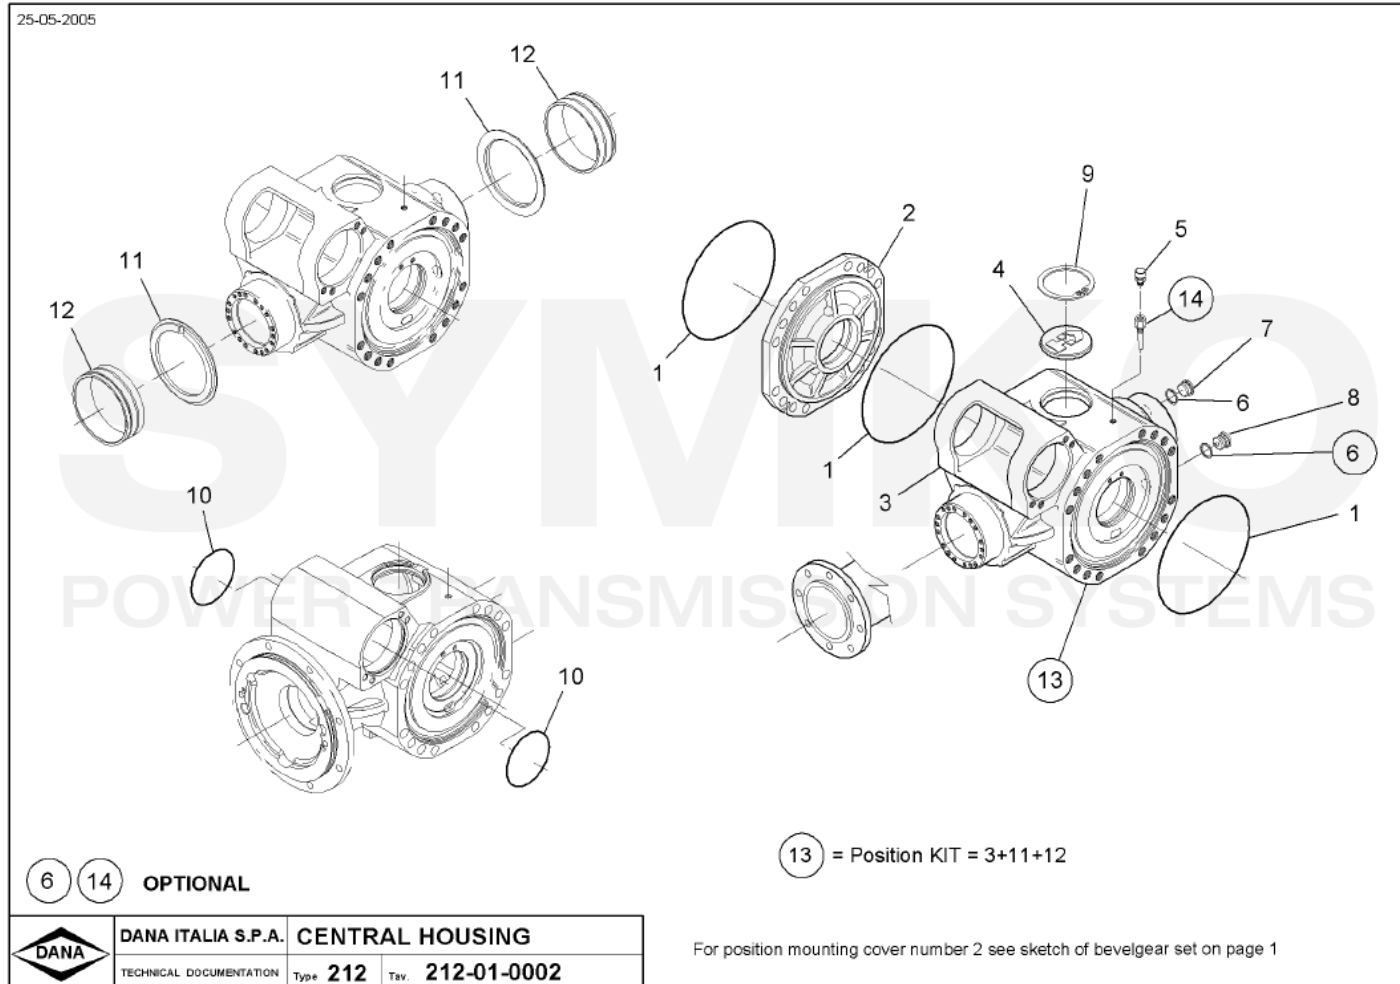

SYMKO

POWER TRANSMISSION SYSTEMS

VUES PONT DANA N° 212-559

Vue N°1

**SYMKO – Parc d'activité de Tournebride – 23 Rue de la Guillauderie 44118
LA CHEVROLIERE**

Tél : 02 51 70 13 13 - fax : 02 51 70 04 04

contact@symko.fr