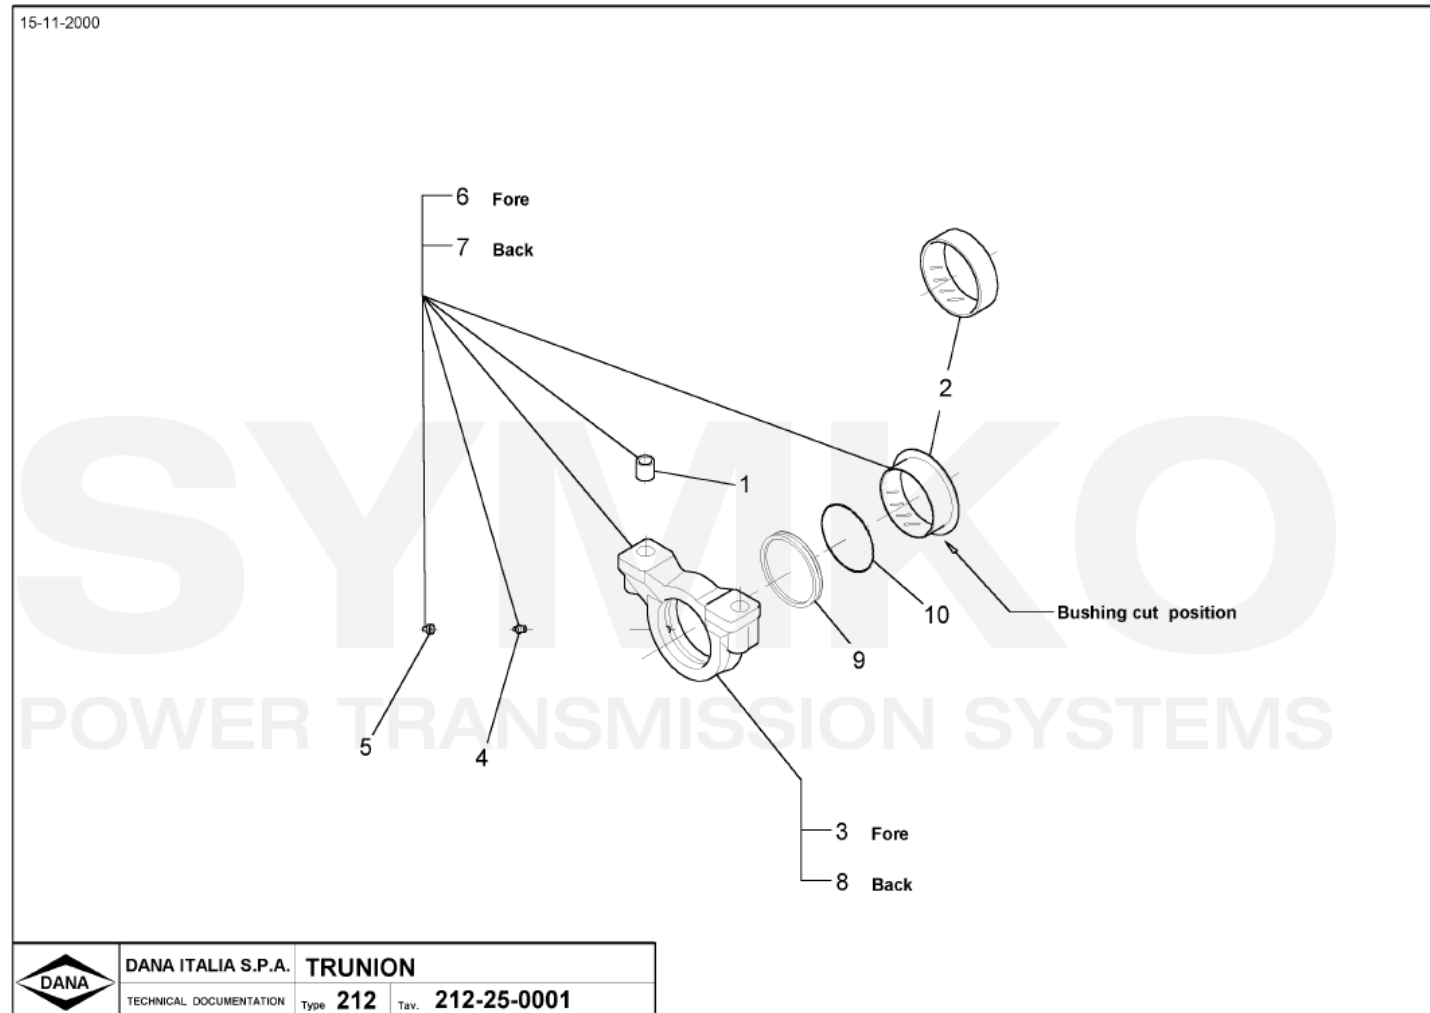

contact@symko.fr

www.symko.fr

SYMKO

POWER TRANSMISSION SYSTEMS

VUES PONT DANA N° 212-559

Vue N°6

SYMKO – Parc d'activité de Tournebride – 23 Rue de la Guillauderie 44118
LA CHEVROLIERE

Tél : 02 51 70 13 13 - fax : 02 51 70 04 04