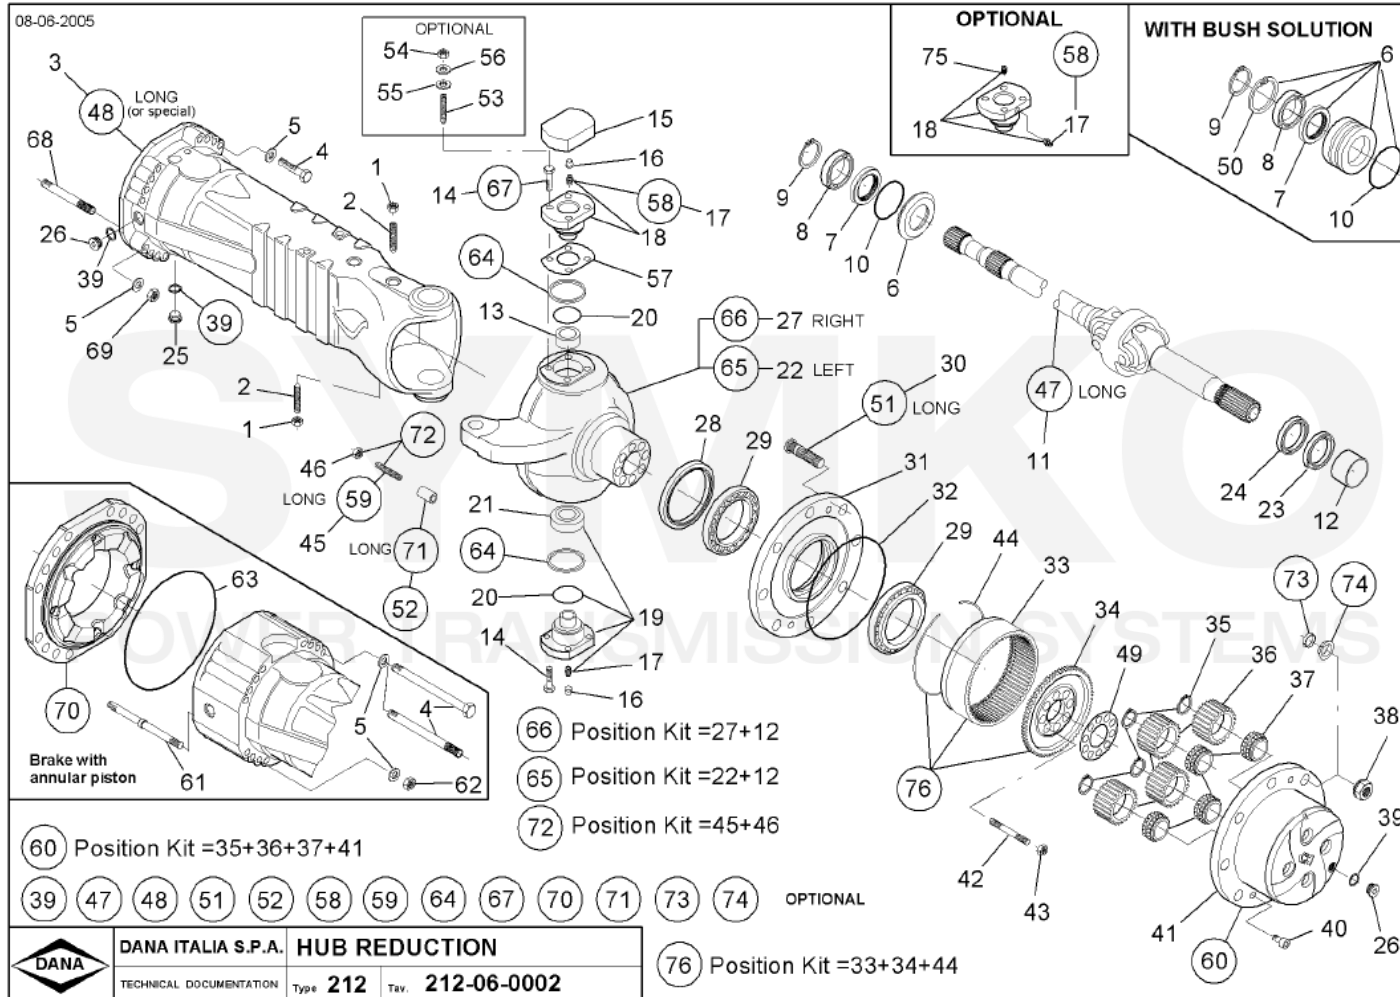

contact@symko.fr

www.symko.fr

SYMKO

POWER TRANSMISSION SYSTEMS

VUES PONT DANA N° 212-559

Vue N°3

SYMKO – Parc d'activité de Tournebride – 23 Rue de la Guillauderie 44118
LA CHEVROLIERE

Tél : 02 51 70 13 13 - fax : 02 51 70 04 04