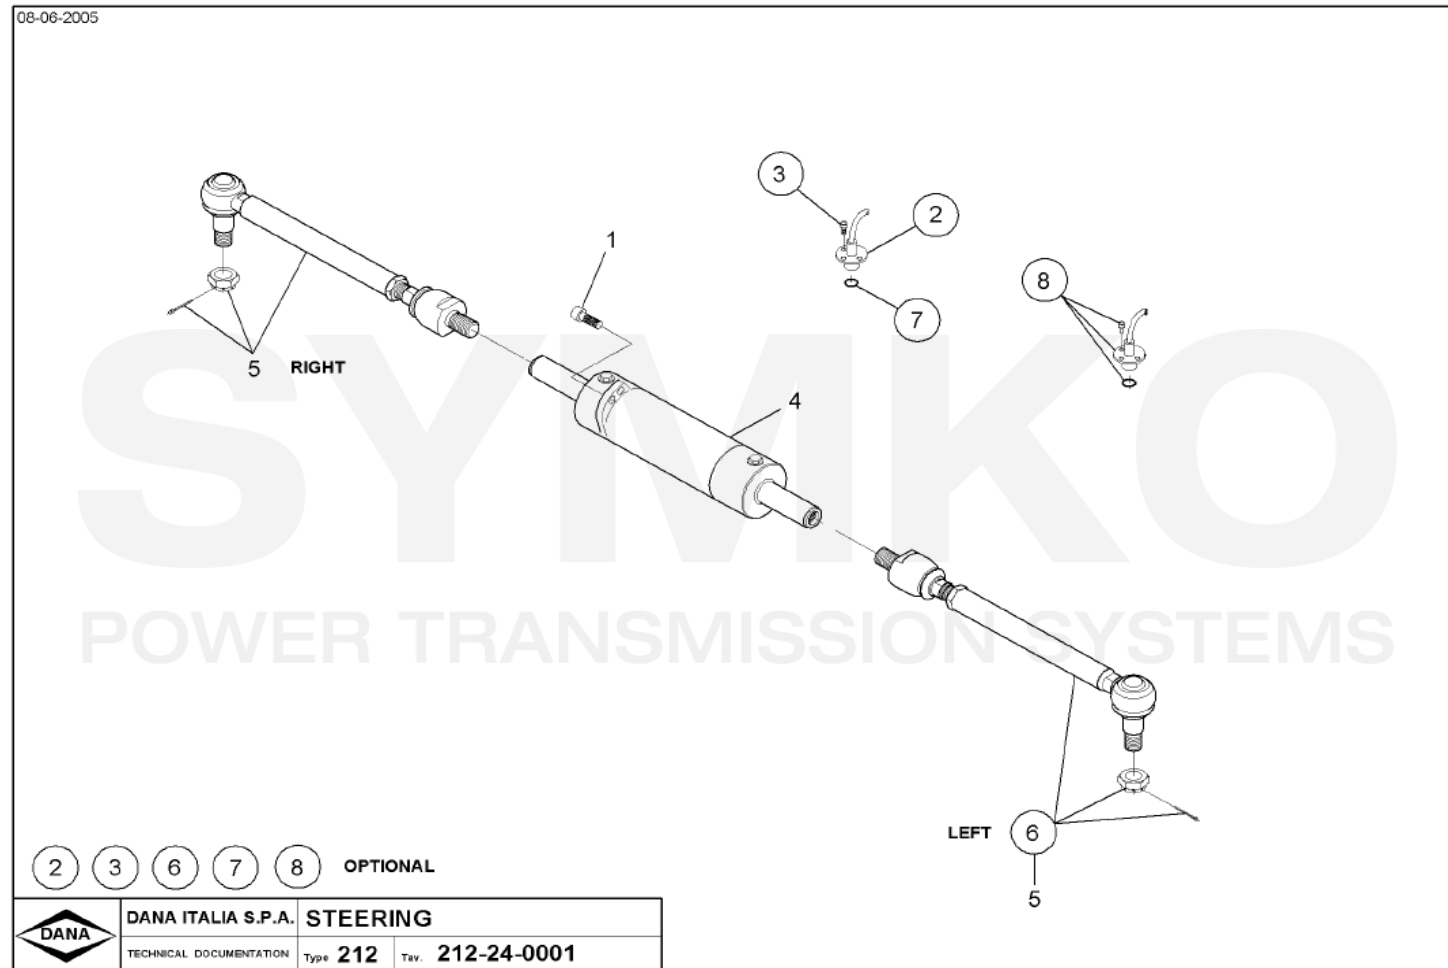

contact@symko.fr

www.symko.fr

SYMKO

POWER TRANSMISSION SYSTEMS

VUES PONT DANA N° 212-559

Vue N°5

SYMKO – Parc d'activité de Tournebride – 23 Rue de la Guillauderie 44118
LA CHEVROLIERE

Tél : 02 51 70 13 13 - fax : 02 51 70 04 04