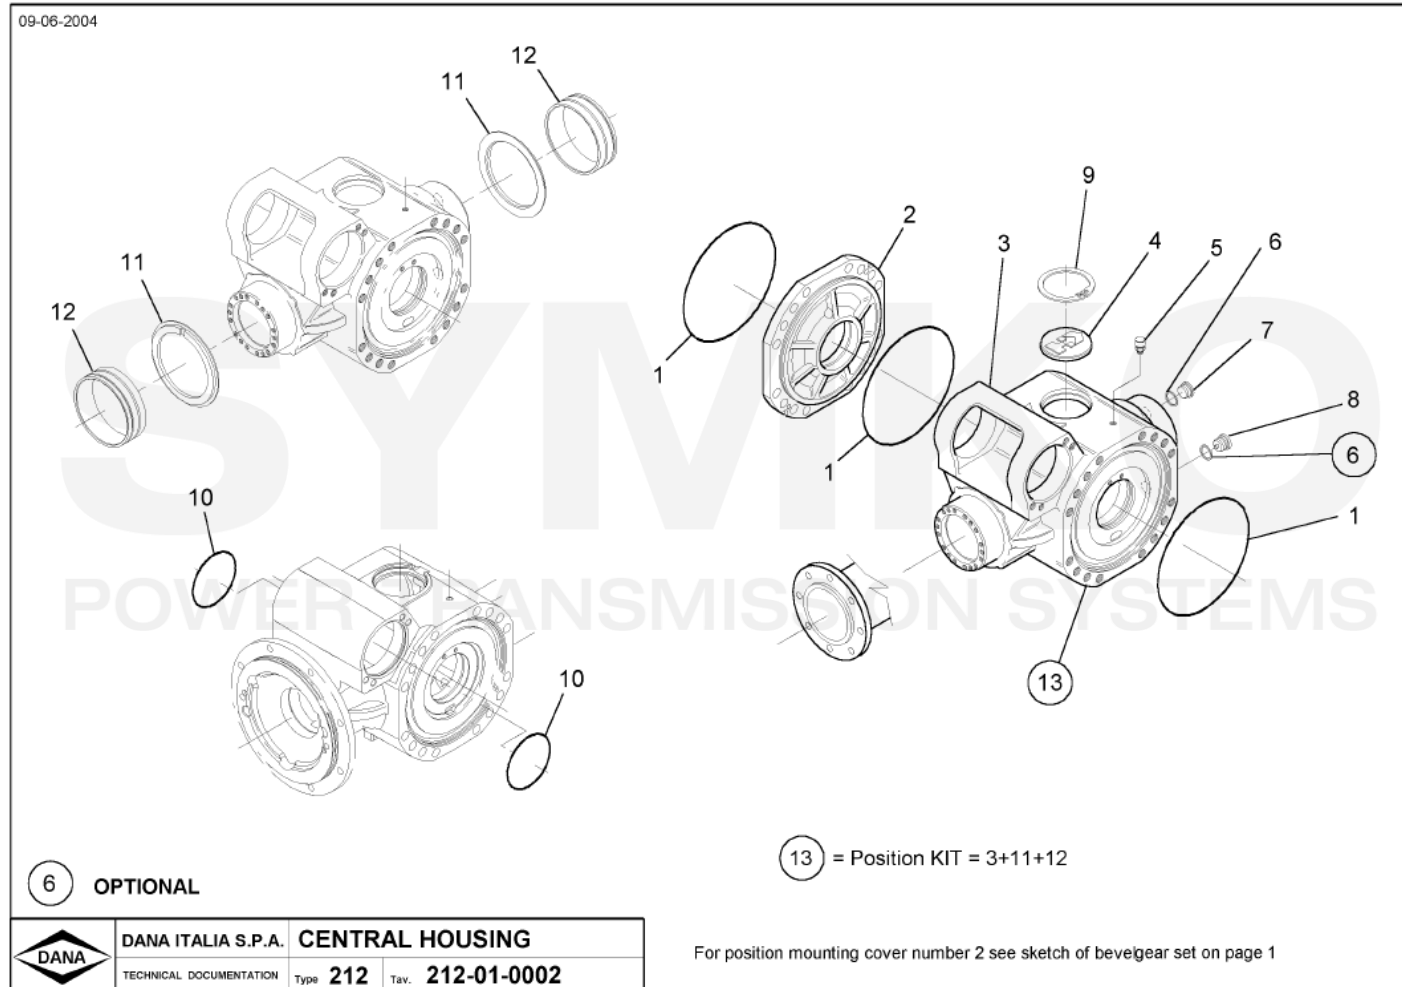

SYMKO

POWER TRANSMISSION SYSTEMS

VUES PONT DANA N° 212-590

Vue N°1

**SYMKO – Parc d'activité de Tournebride – 23 Rue de la Guillauderie 44118
LA CHEVROLIERE**

Tél : 02 51 70 13 13 - fax : 02 51 70 04 04

contact@symko.fr