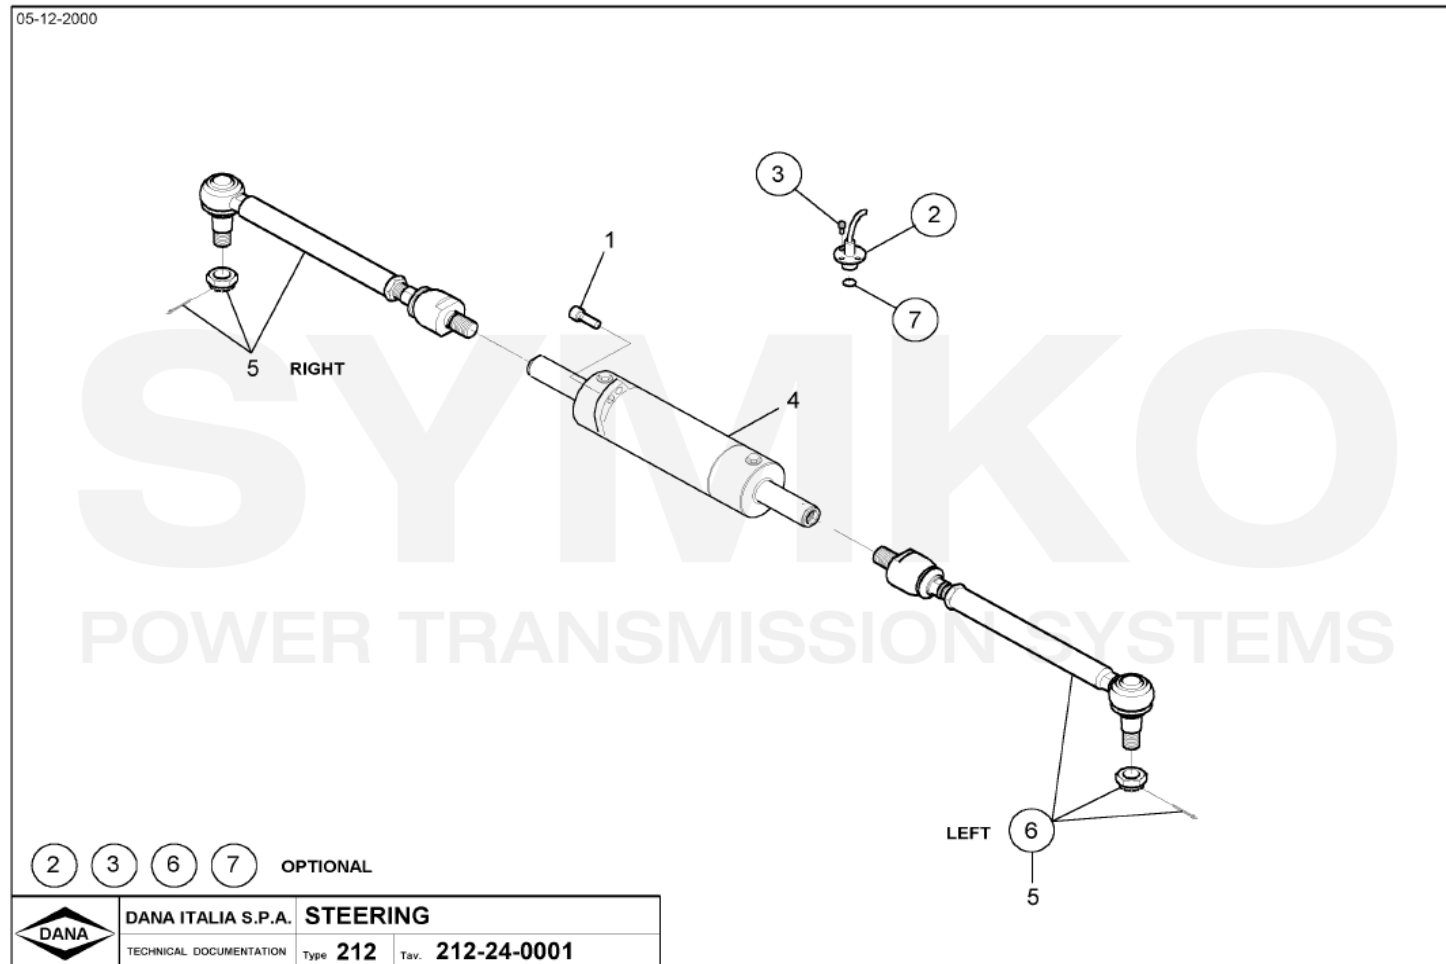

SYMKO

POWER TRANSMISSION SYSTEMS

VUES PONT DANA N° 212-590

Vue N°5

SYMKO – Parc d'activité de Tournebride – 23 Rue de la Guillauderie 44118
LA CHEVROLIERE

Tél : 02 51 70 13 13 - fax : 02 51 70 04 04

contact@symko.fr

www.symko.fr