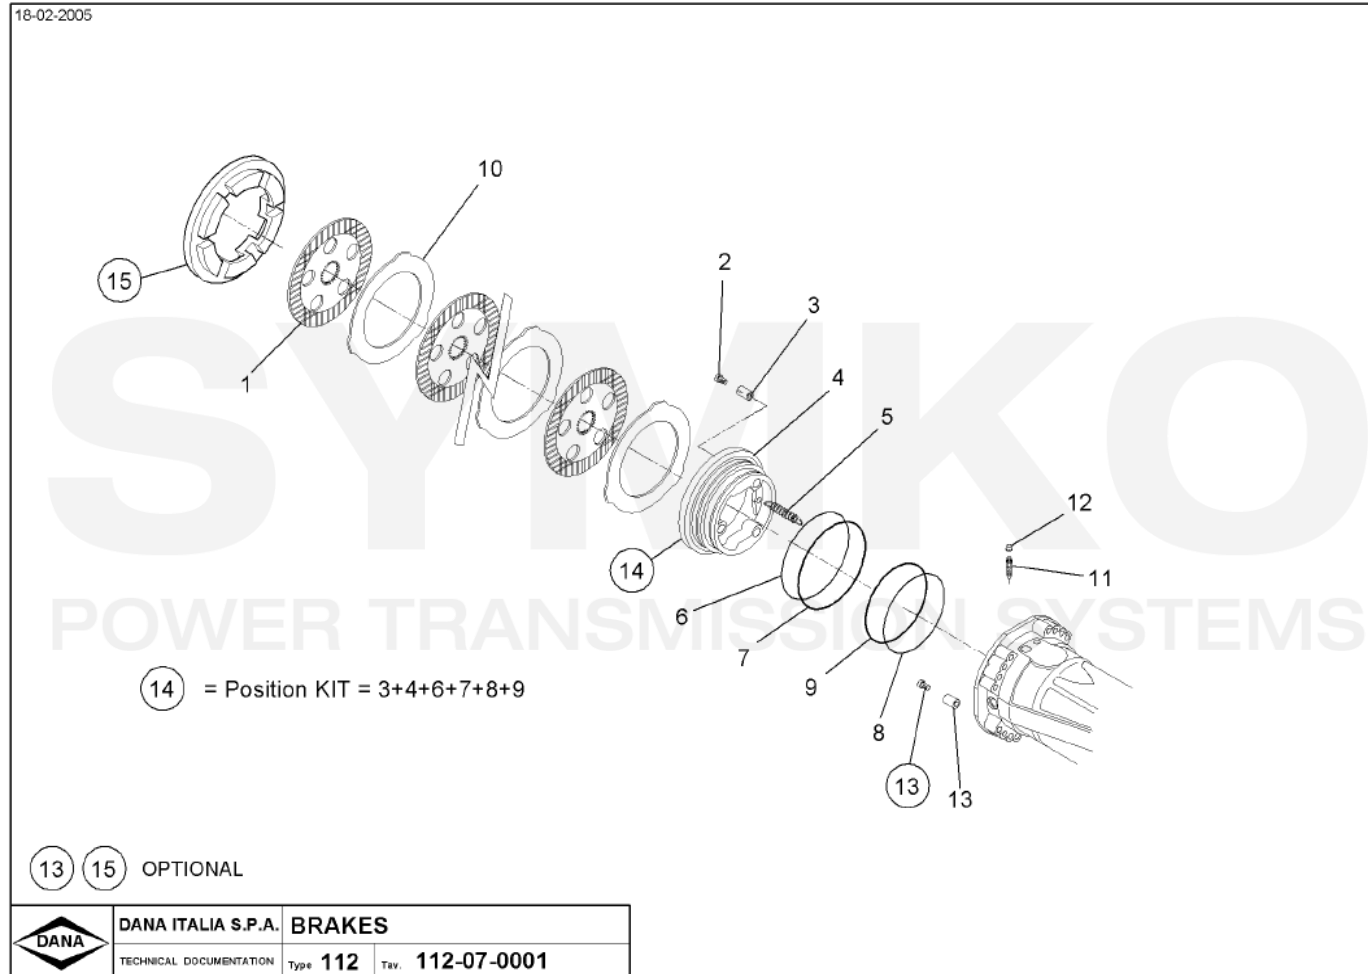

VUES PONT DANA N° 212-590

Vue N°4

SYMKO – Parc d'activité de Tournebride – 23 Rue de la Guillauderie 44118
LA CHEVROLIERE

Tél : 02 51 70 13 13 - fax : 02 51 70 04 04

contact@symko.fr

www.symko.fr