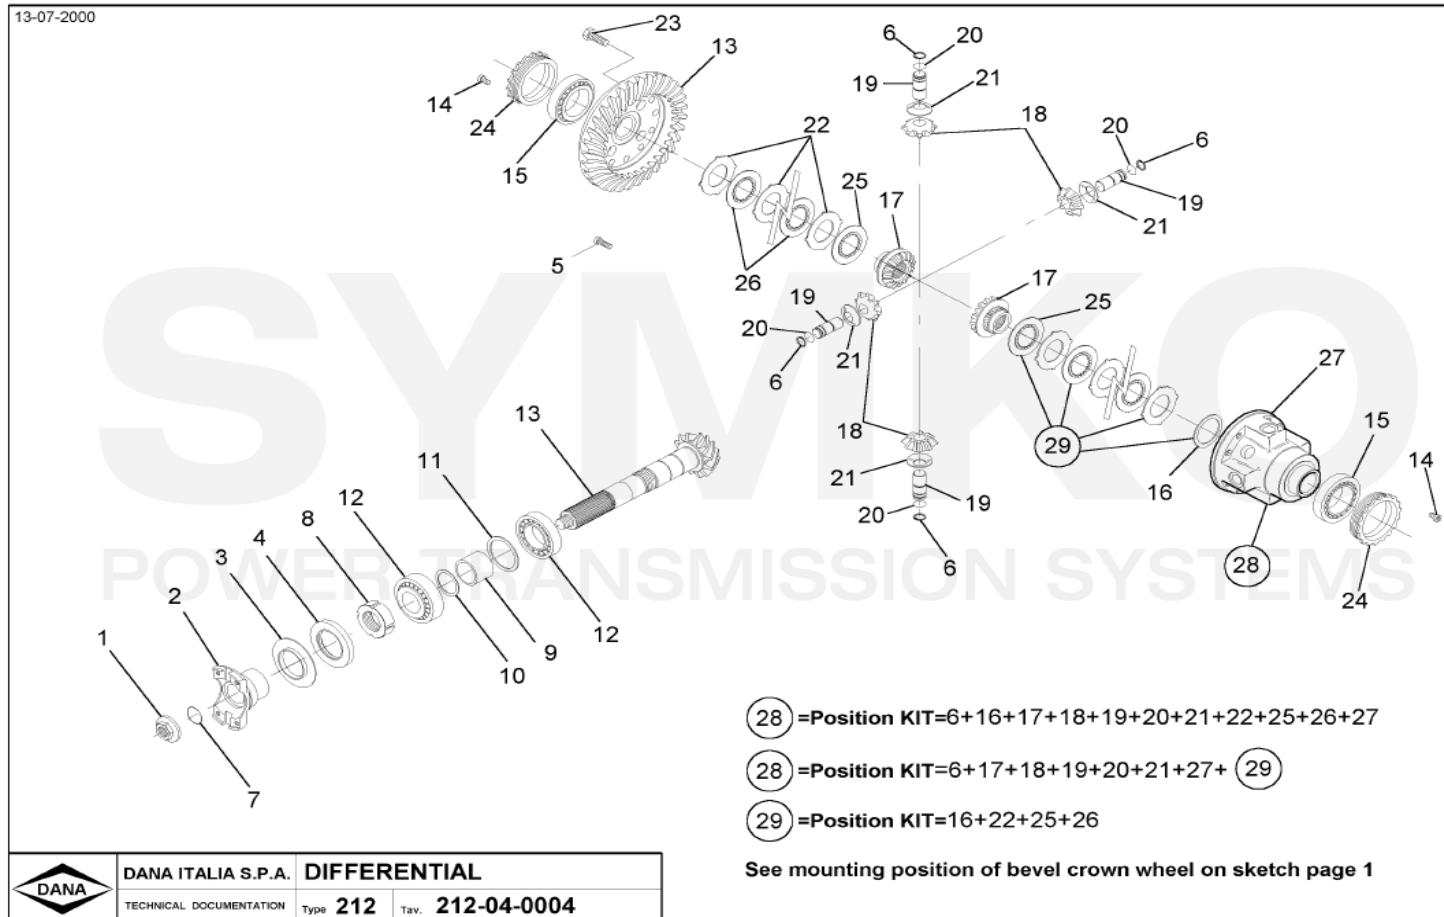

SYMKO

POWER TRANSMISSION SYSTEMS

VUES PONT DANA N° 212-590

Vue N°2

SYMKO – Parc d’activité de Tournebride – 23 Rue de la Guillauderie 44118
LA CHEVROLIERE

Tél : 02 51 70 13 13 - fax : 02 51 70 04 04

contact@symko.fr

www.symko.fr