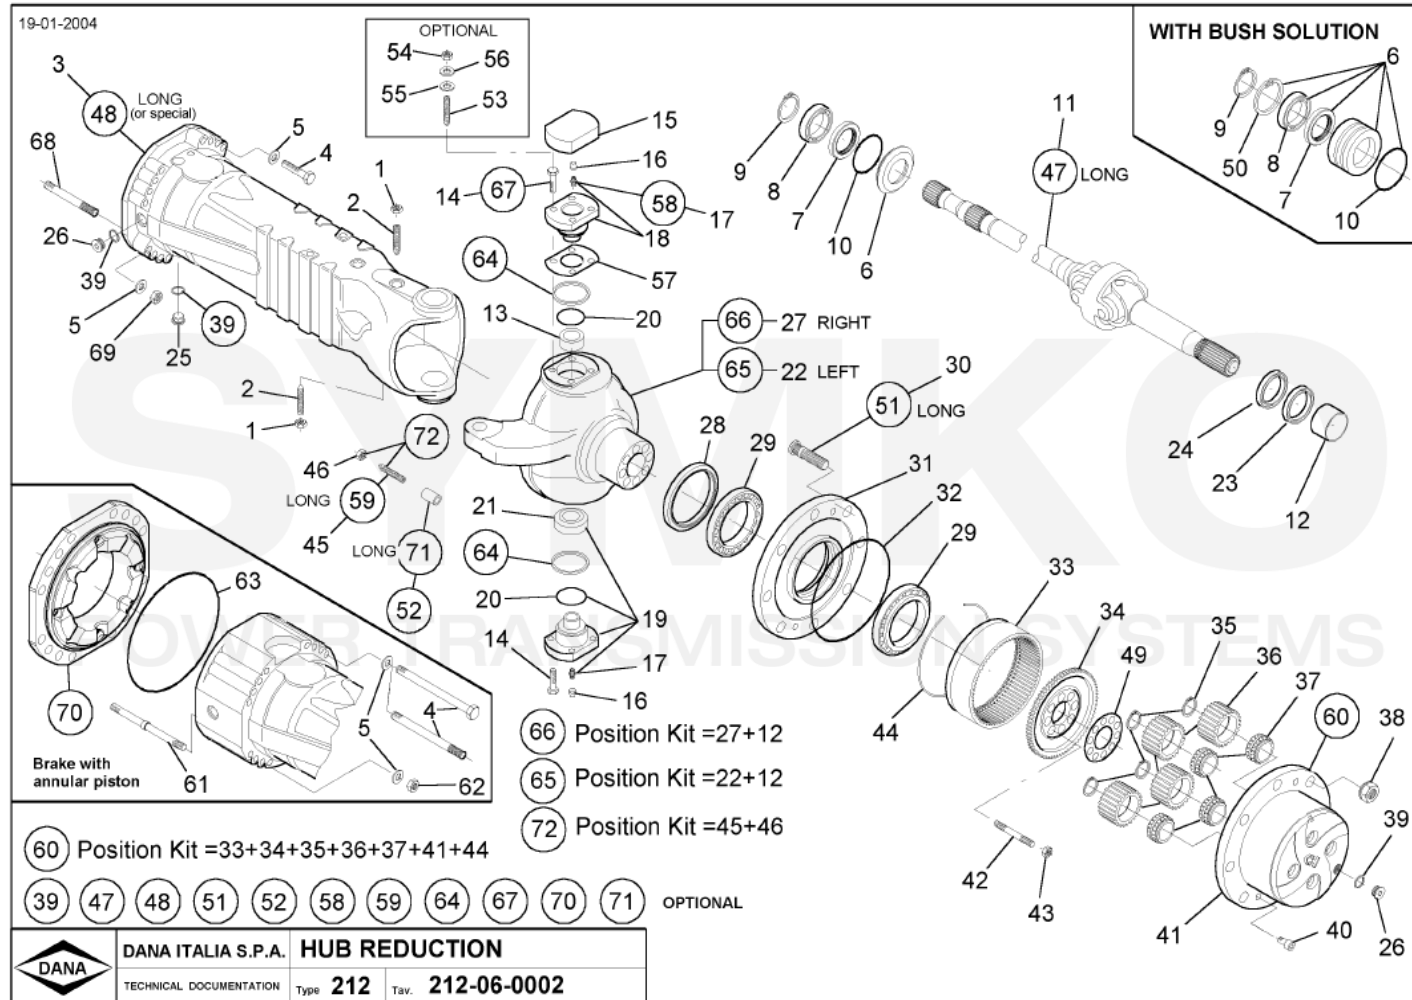

contact@symko.fr

www.symko.fr

SYMKO

POWER TRANSMISSION SYSTEMS

VUES PONT DANA N° 212-590

Vue N°3

SYMKO – Parc d'activité de Tournebride – 23 Rue de la Guillauderie 44118
LA CHEVROLIERE

Tél : 02 51 70 13 13 - fax : 02 51 70 04 04