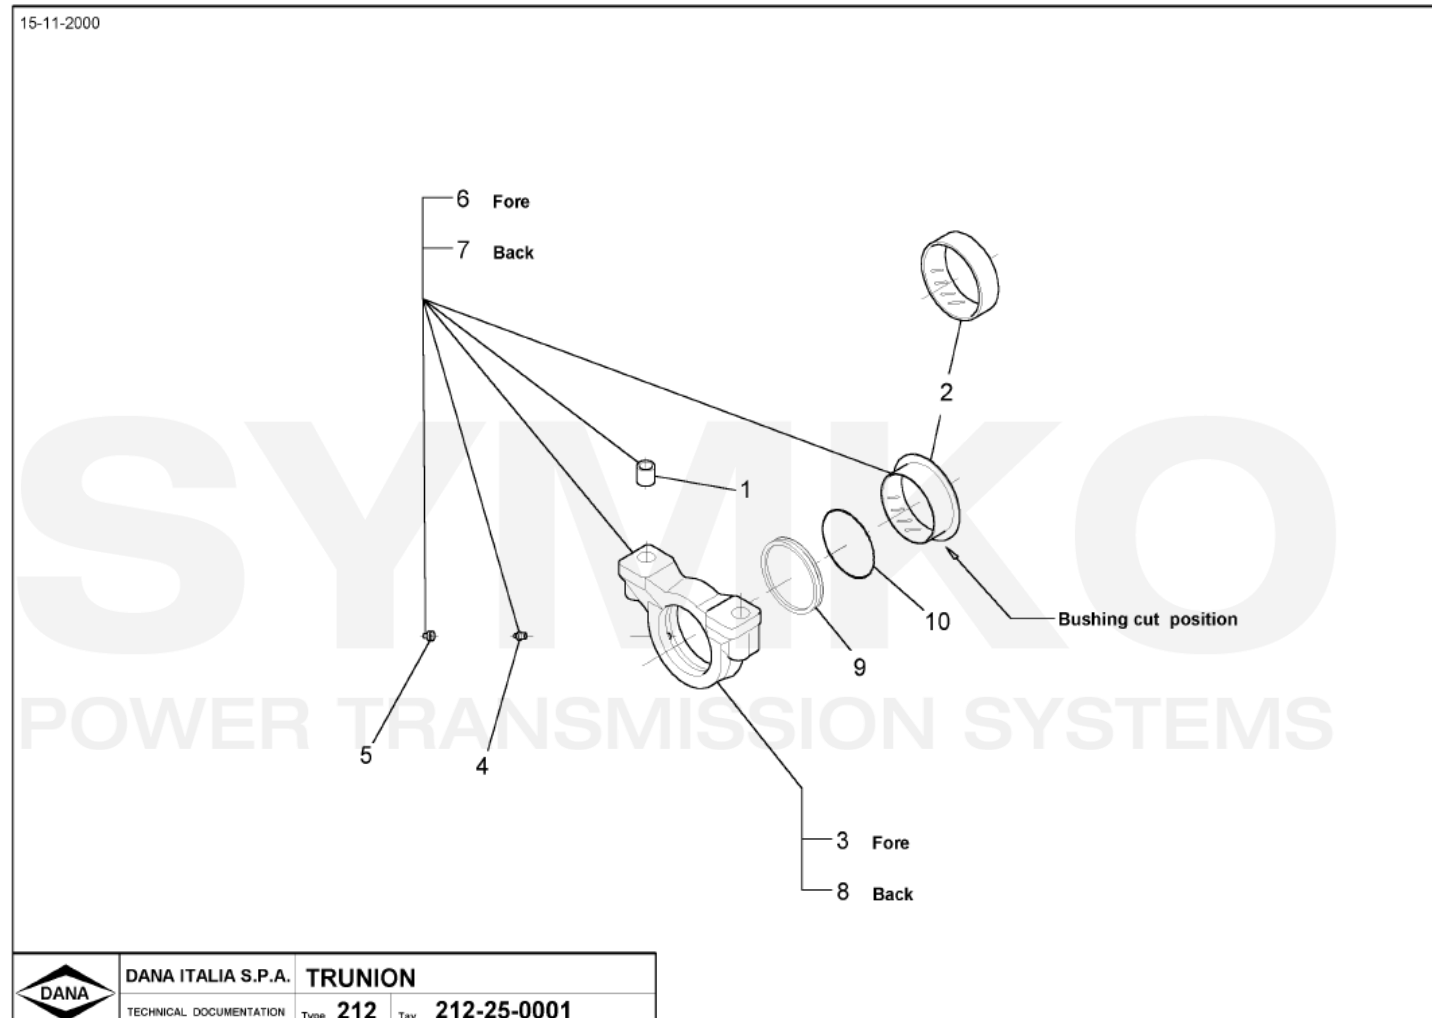

VUES PONT DANA N° 212-590

Vue N°6

SYMKO – Parc d'activité de Tournebride – 23 Rue de la Guillauderie 44118
LA CHEVROLIERE

Tél : 02 51 70 13 13 - fax : 02 51 70 04 04

contact@symko.fr

www.symko.fr