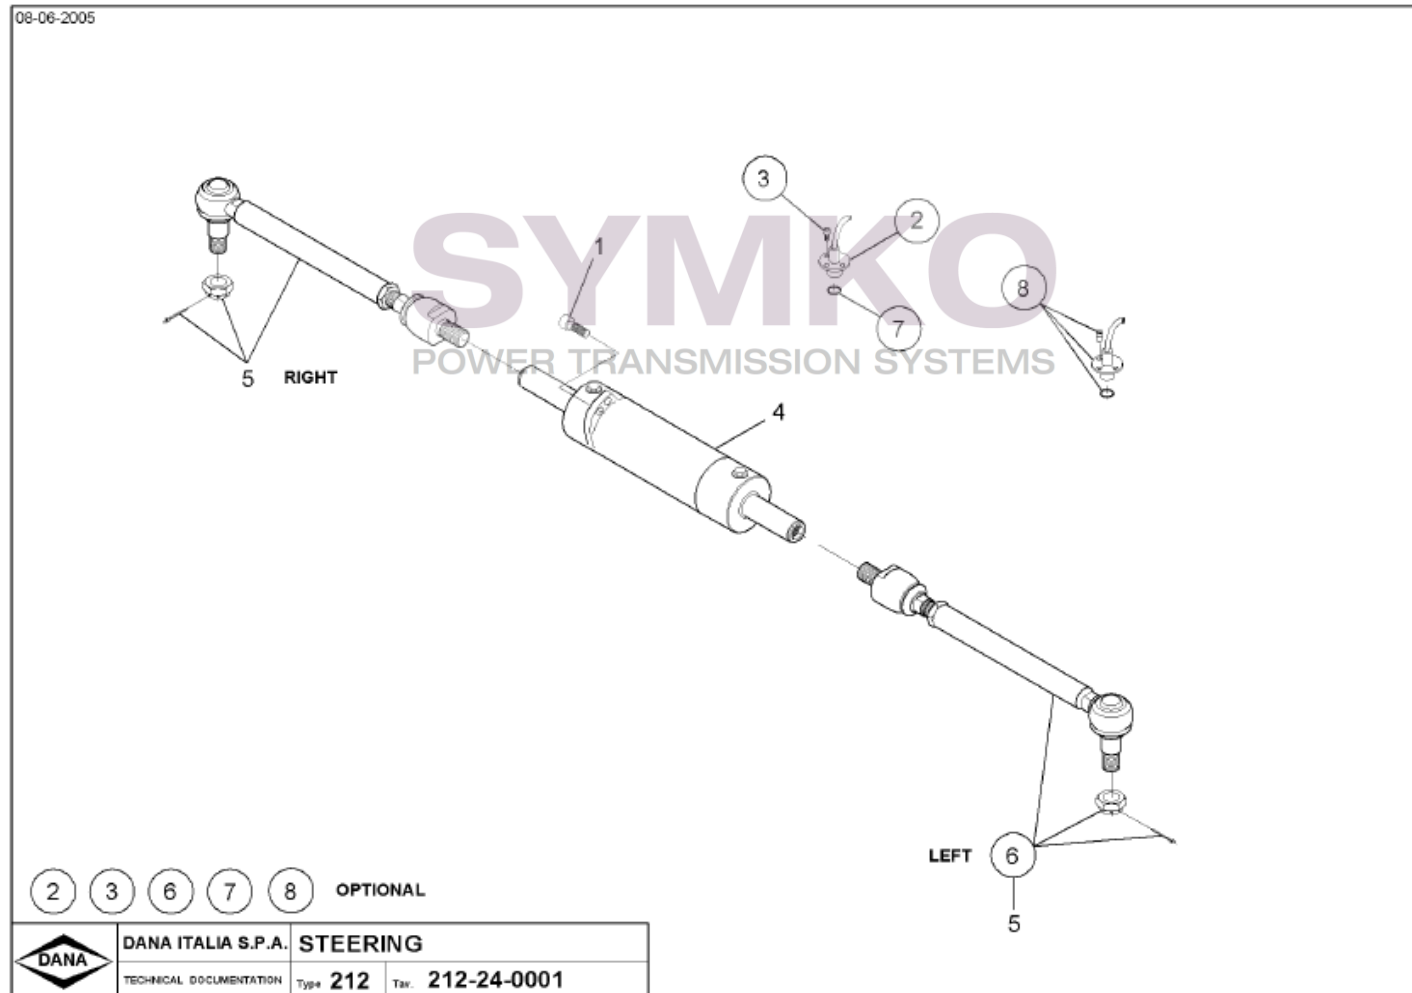

SYMKO

POWER TRANSMISSION SYSTEMS

VUES PONT DANA N° 212-598

Vue N°5

SYMKO – Parc d’activité de Tournebride – 23 Rue de la Guillauderie 44118
LA CHEVROLIERE

Tél : 02 51 70 13 13 - fax : 02 51 70 04 04

contact@symko.fr

www.symko.fr