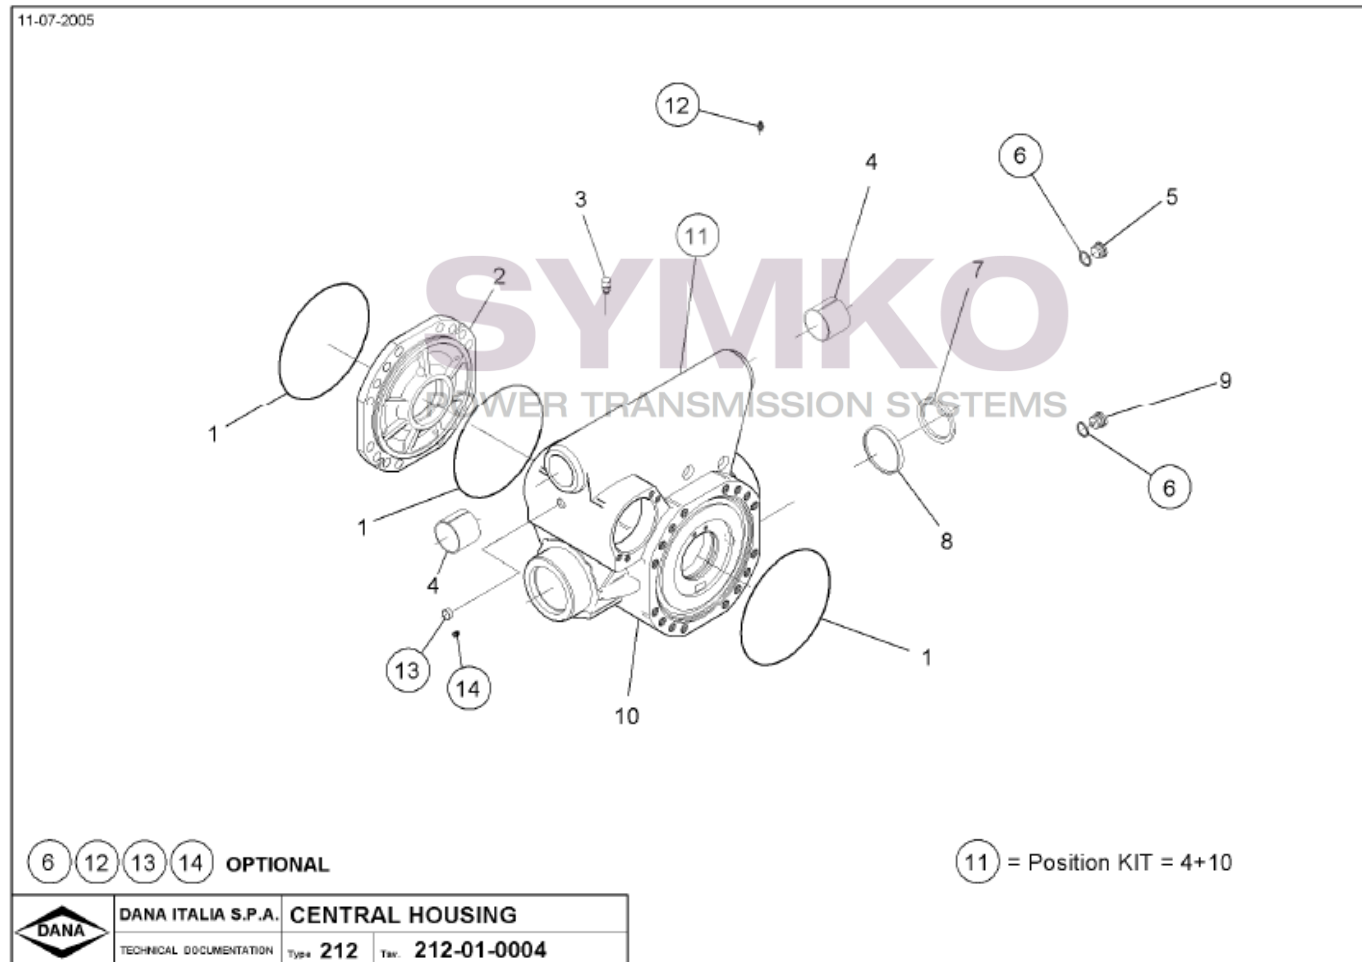

SYMKO

POWER TRANSMISSION SYSTEMS

VUES PONT DANA N° 212-598

Vue N°1

SYMKO – Parc d’activité de Tournebride – 23 Rue de la Guillauderie 44118
LA CHEVROLIERE

Tél : 02 51 70 13 13 - fax : 02 51 70 04 04

contact@symko.fr

www.symko.fr