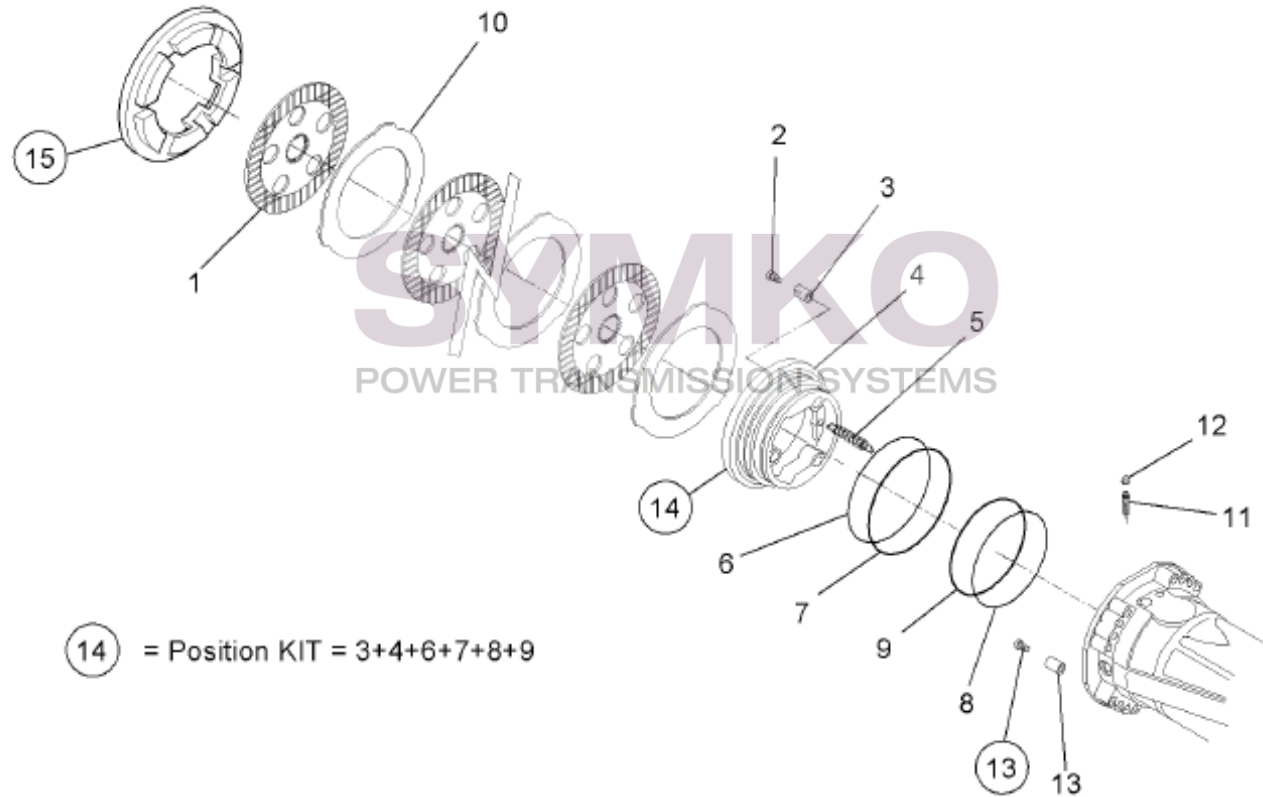

VUES PONT DANA N° 212-598

Vue N°4

⑬ ⑮ OPTIONAL

SYMKO – Parc d'activité de Tournebride – 23 Rue de la Guillauderie 44118
LA CHEVROLIERE

Tél : 02 51 70 13 13 - fax : 02 51 70 04 04

contact@symko.fr

www.symko.fr