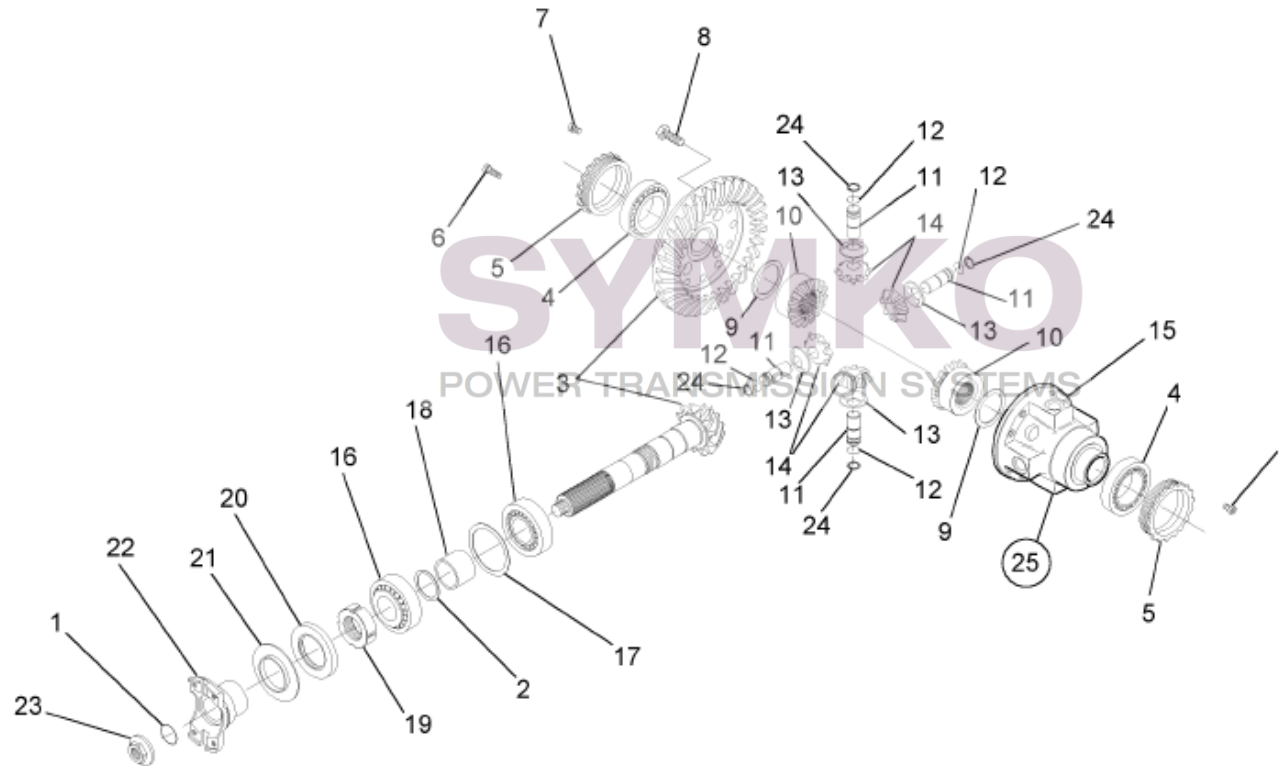

# SYMKO

POWER TRANSMISSION SYSTEMS

VUES PONT DANA N° 212-598

Vue N°2

(25) = Position KIT = 9+10+11+12+13+14+15+24

SYMKO – Parc d’activité de Tournebride – 23 Rue de la Guillauderie 44118  
LA CHEVROLIERE

Tél : 02 51 70 13 13 - fax : 02 51 70 04 04