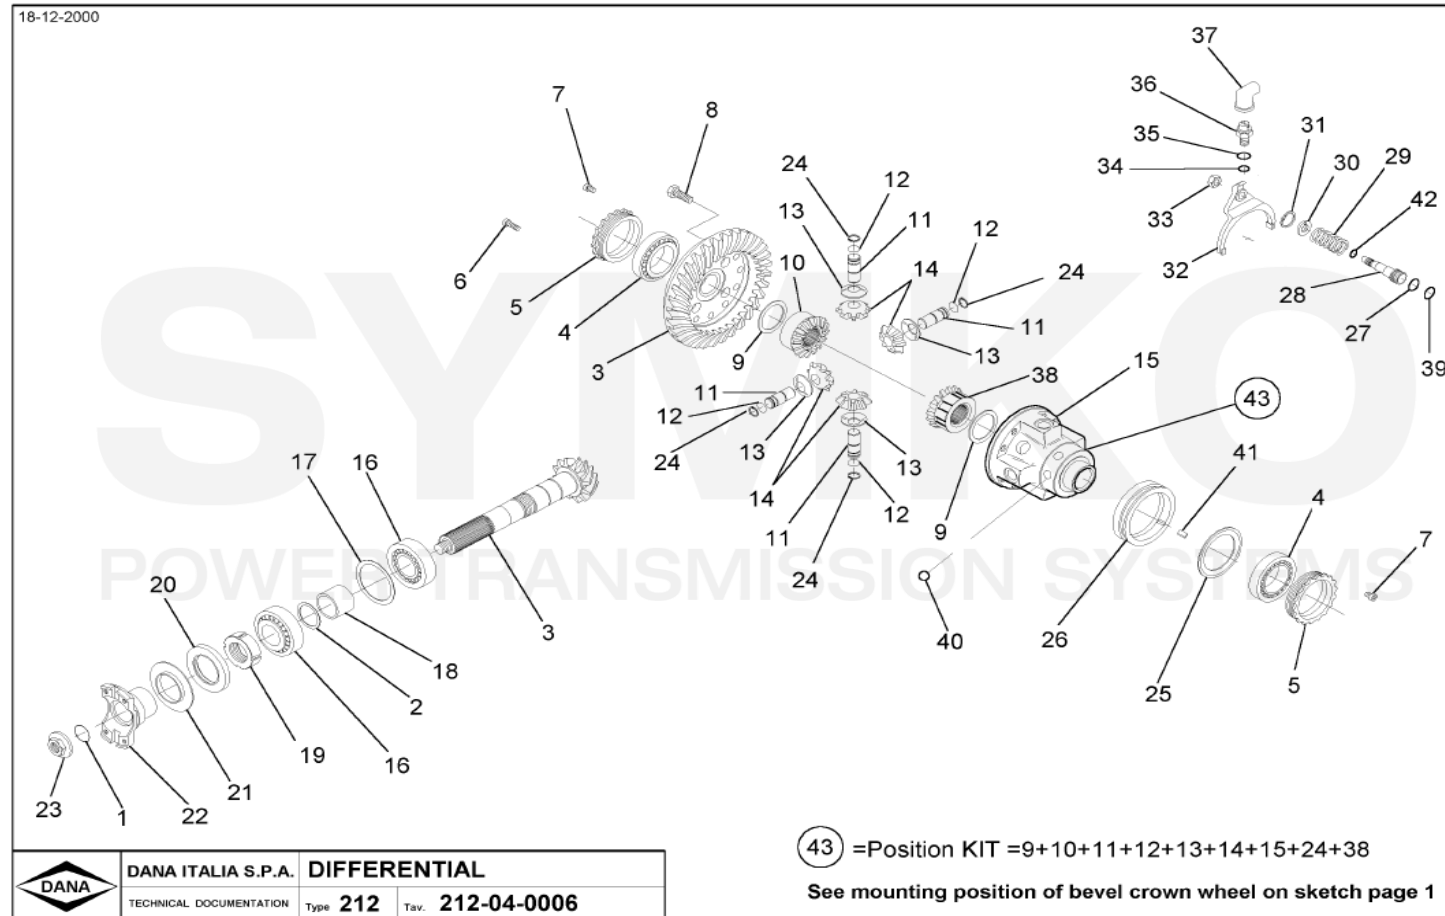

SYMKO

POWER TRANSMISSION SYSTEMS

VUES PONT DANA N° 212-604

Vue N°2

SYMKO – Parc d’activité de Tournebride – 23 Rue de la Guillauderie 44118
LA CHEVROLIERE

Tél : 02 51 70 13 13 - fax : 02 51 70 04 04

contact@symko.fr

www.symko.fr