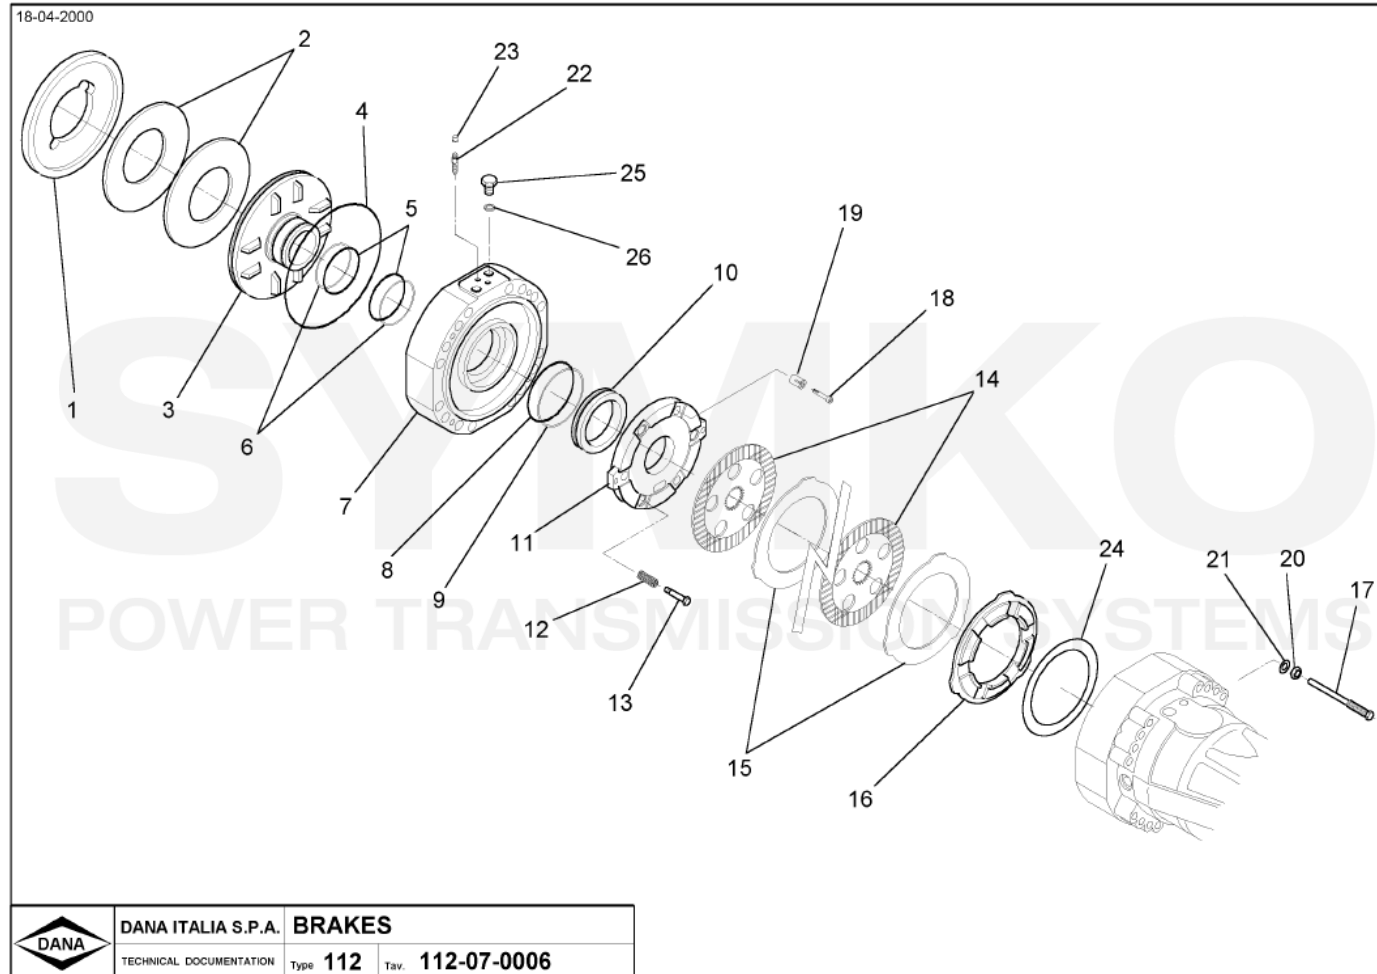

VUES PONT DANA N° 212-604

Vue N°4

**SYMKO – Parc d'activité de Tournebride – 23 Rue de la Guillauderie 44118
LA CHEVROLIERE**

Tél : 02 51 70 13 13 - fax : 02 51 70 04 04

contact@symko.fr

www.symko.fr