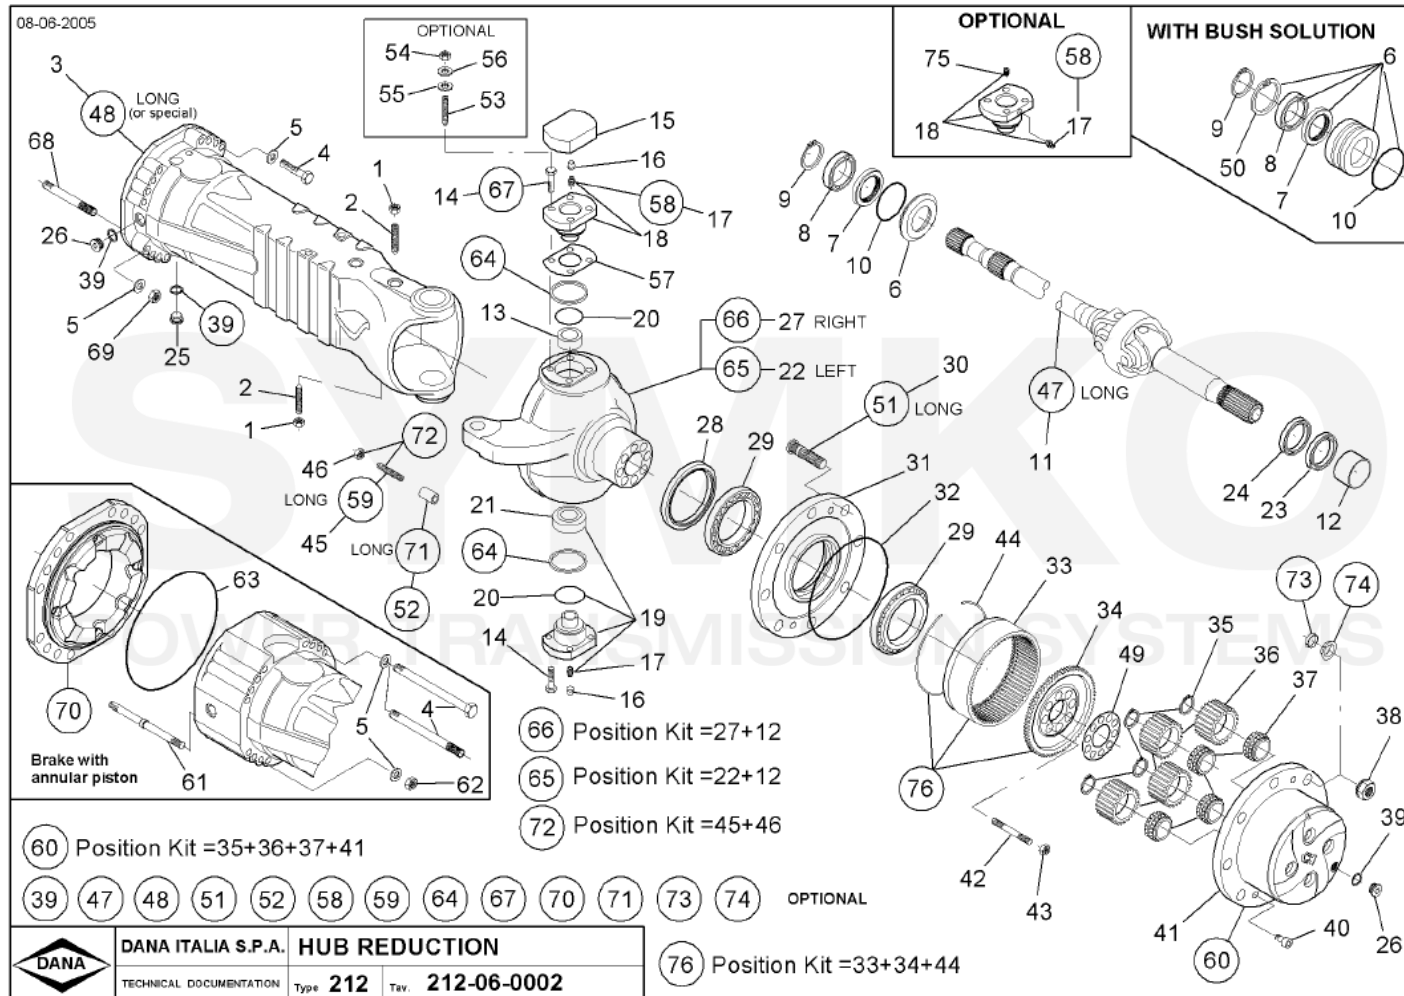

SYMKO

POWER TRANSMISSION SYSTEMS

VUES PONT DANA N° 212-604

Vue N°3

SYMKO – Parc d'activité de Tournebride – 23 Rue de la Guillauderie 44118
LA CHEVROLIERE

Tél : 02 51 70 13 13 - fax : 02 51 70 04 04

contact@symko.fr

www.symko.fr