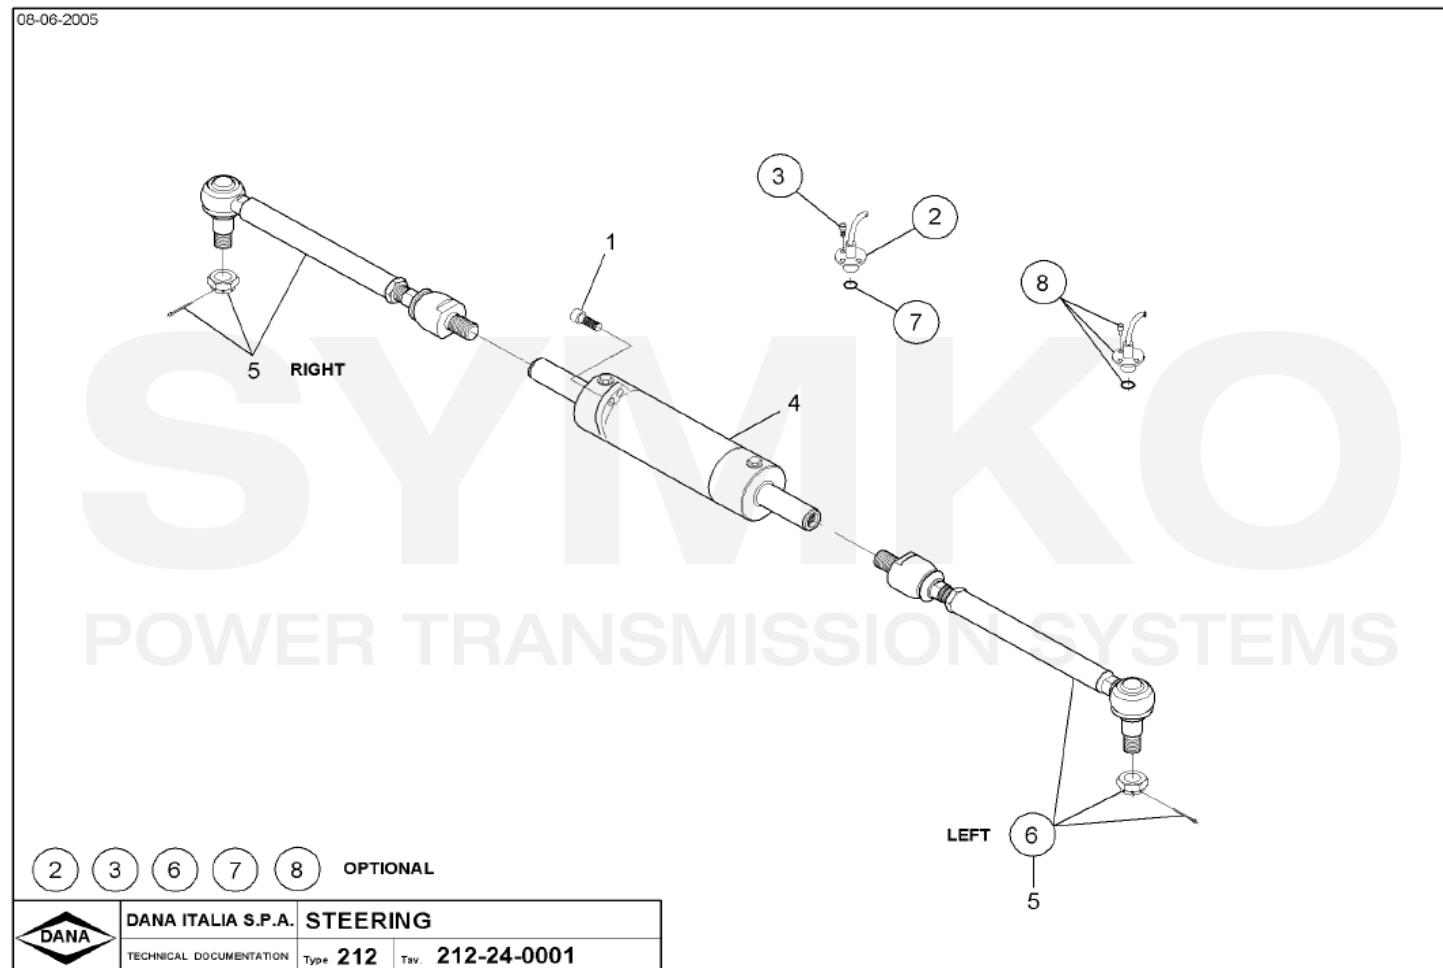

VUES PONT DANA N° 212-604

Vue N°5

SYMKO – Parc d’activité de Tournebride – 23 Rue de la Guillauderie 44118
LA CHEVROLIERE

Tél : 02 51 70 13 13 - fax : 02 51 70 04 04

contact@symko.fr

www.symko.fr