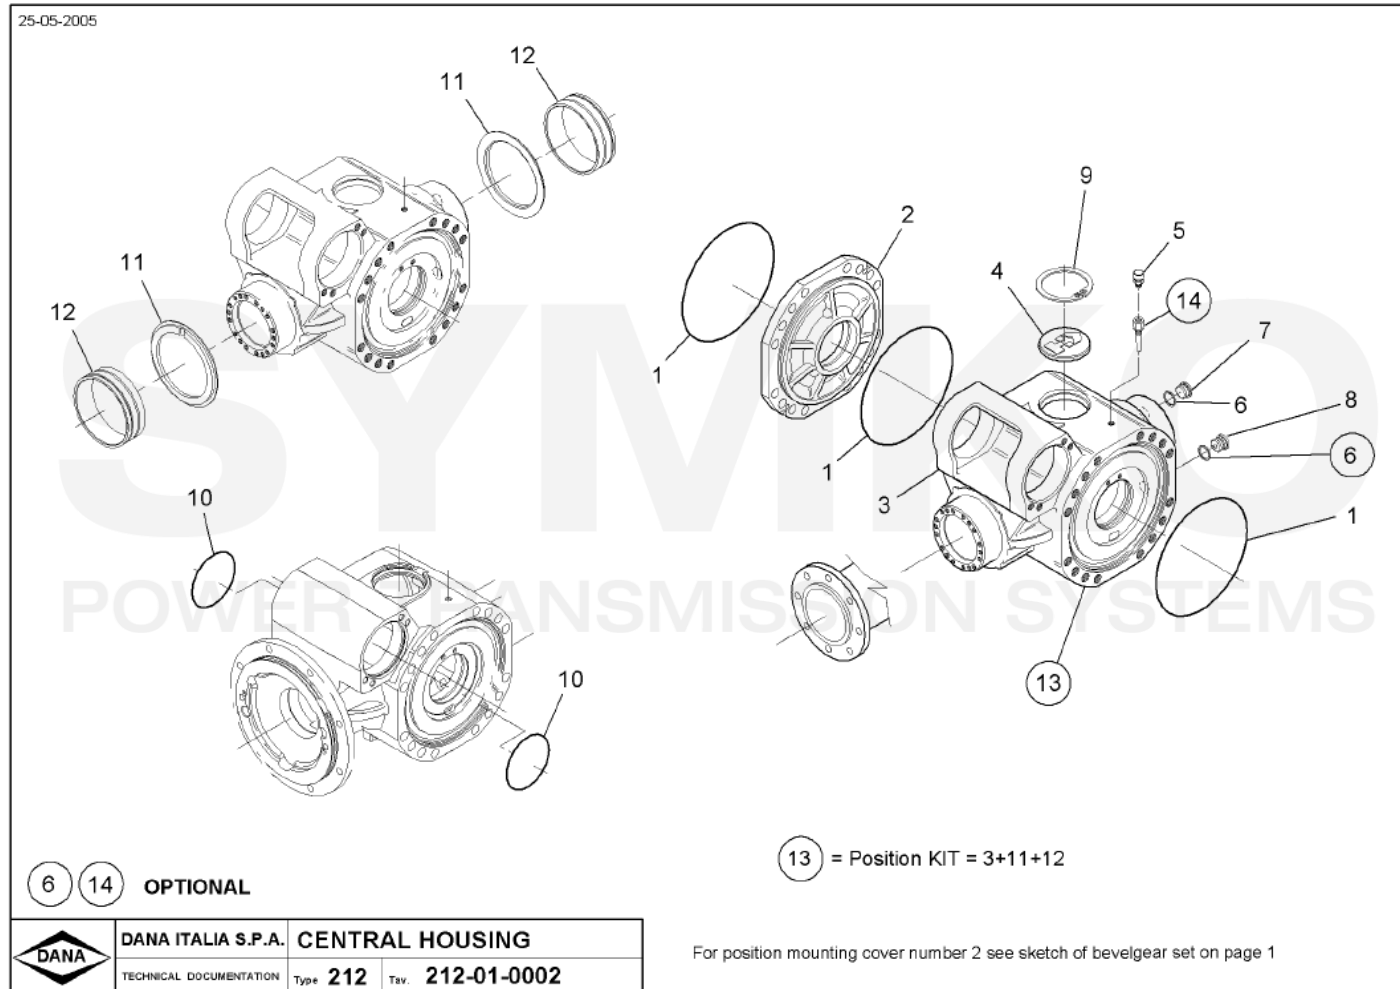

VUES PONT DANA N° 212-604

Vue N°1

**SYMKO – Parc d’activité de Tournebride – 23 Rue de la Guillauderie 44118
LA CHEVROLIERE**

Tél : 02 51 70 13 13 - fax : 02 51 70 04 04

contact@symko.fr

www.symko.fr

SYMKO

POWER TRANSMISSION SYSTEMS