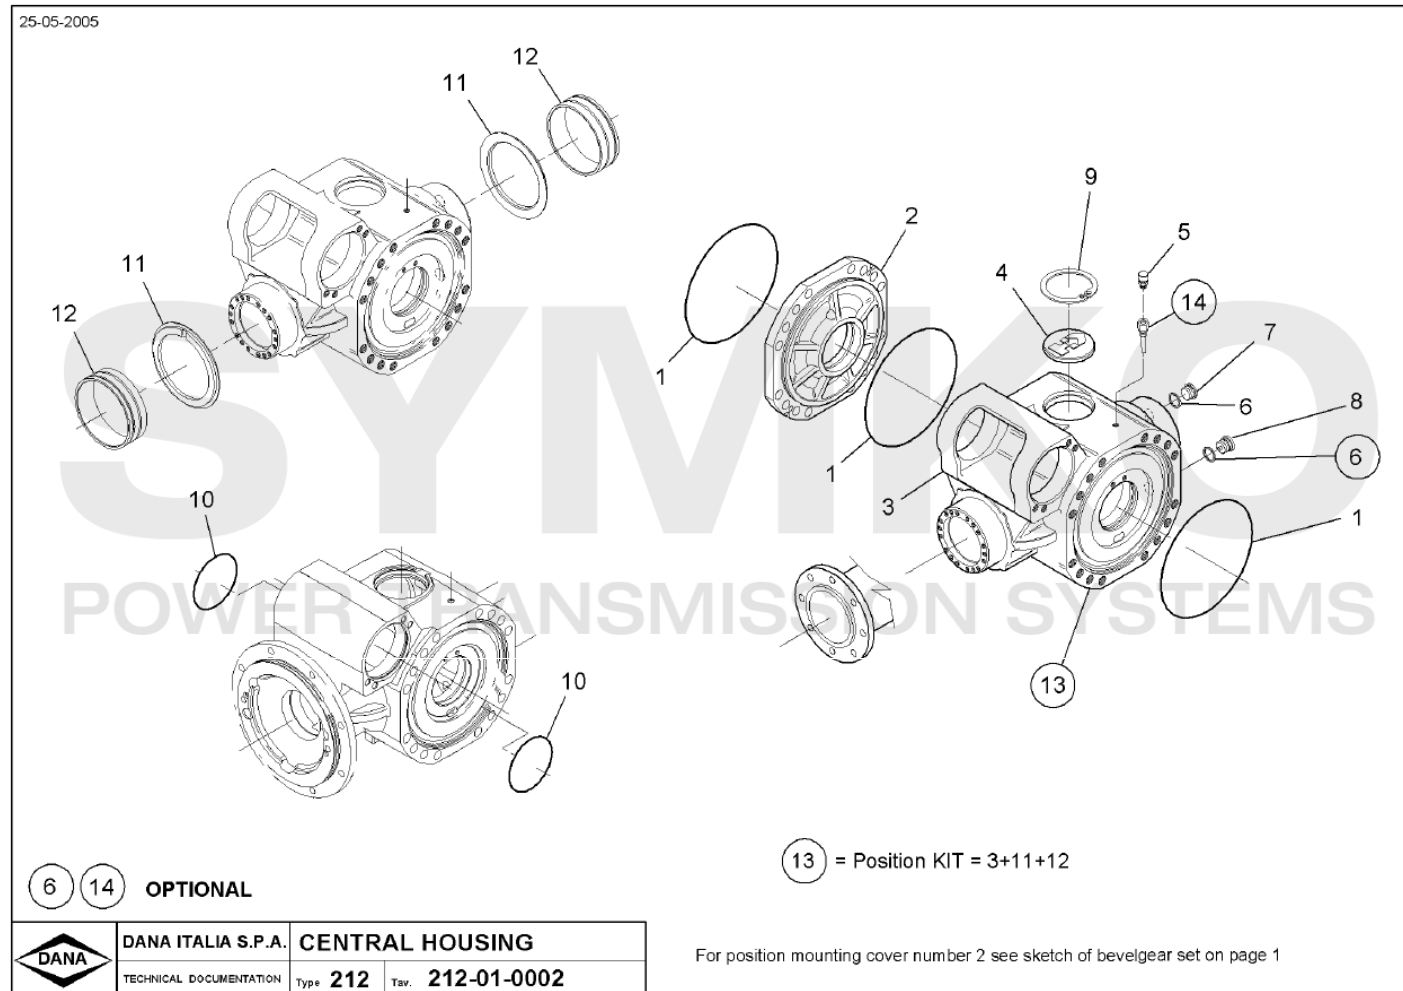

SYMKO

POWER TRANSMISSION SYSTEMS

VUES PONT DANA N° 212-610

Vue N°1

SYMKO – Parc d'activité de Tournebride – 23 Rue de la Guillauderie 44118
LA CHEVROLIERE

Tél: 02 51 70 13 13 - fax: 02 51 70 04 04

contact@symko.fr

www.symko.fr