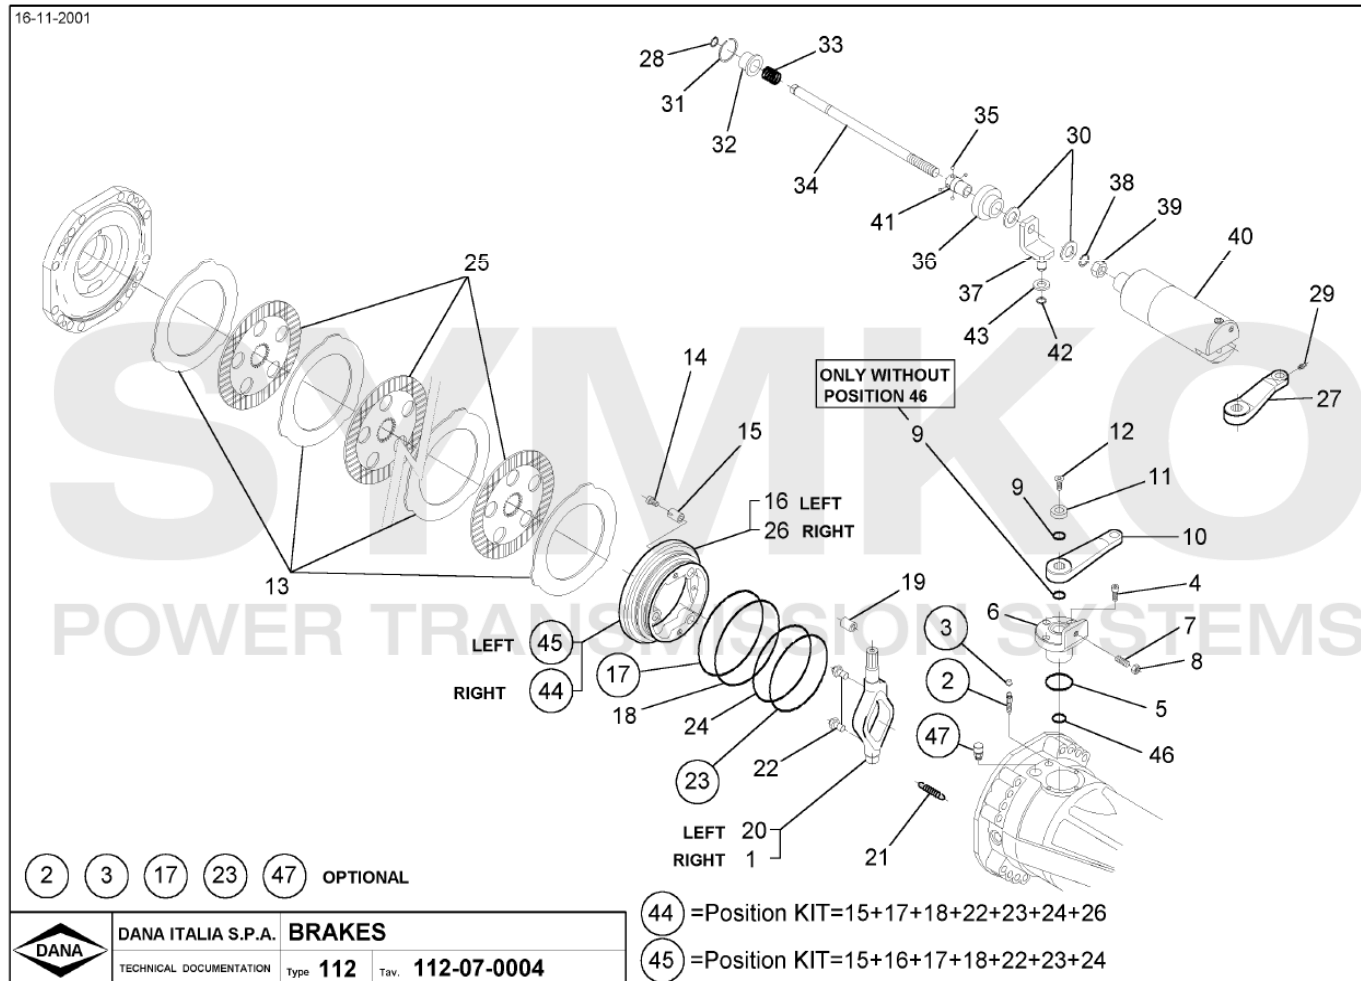

contact@symko.fr

www.symko.fr

SYMKO

POWER TRANSMISSION SYSTEMS

VUES PONT DANA N° 212-610

Vue N°4

SYMKO – Parc d’activité de Tournebride – 23 Rue de la Guillauderie 44118
LA CHEVROLIERE

Tél: 02 51 70 13 13 - fax: 02 51 70 04 04