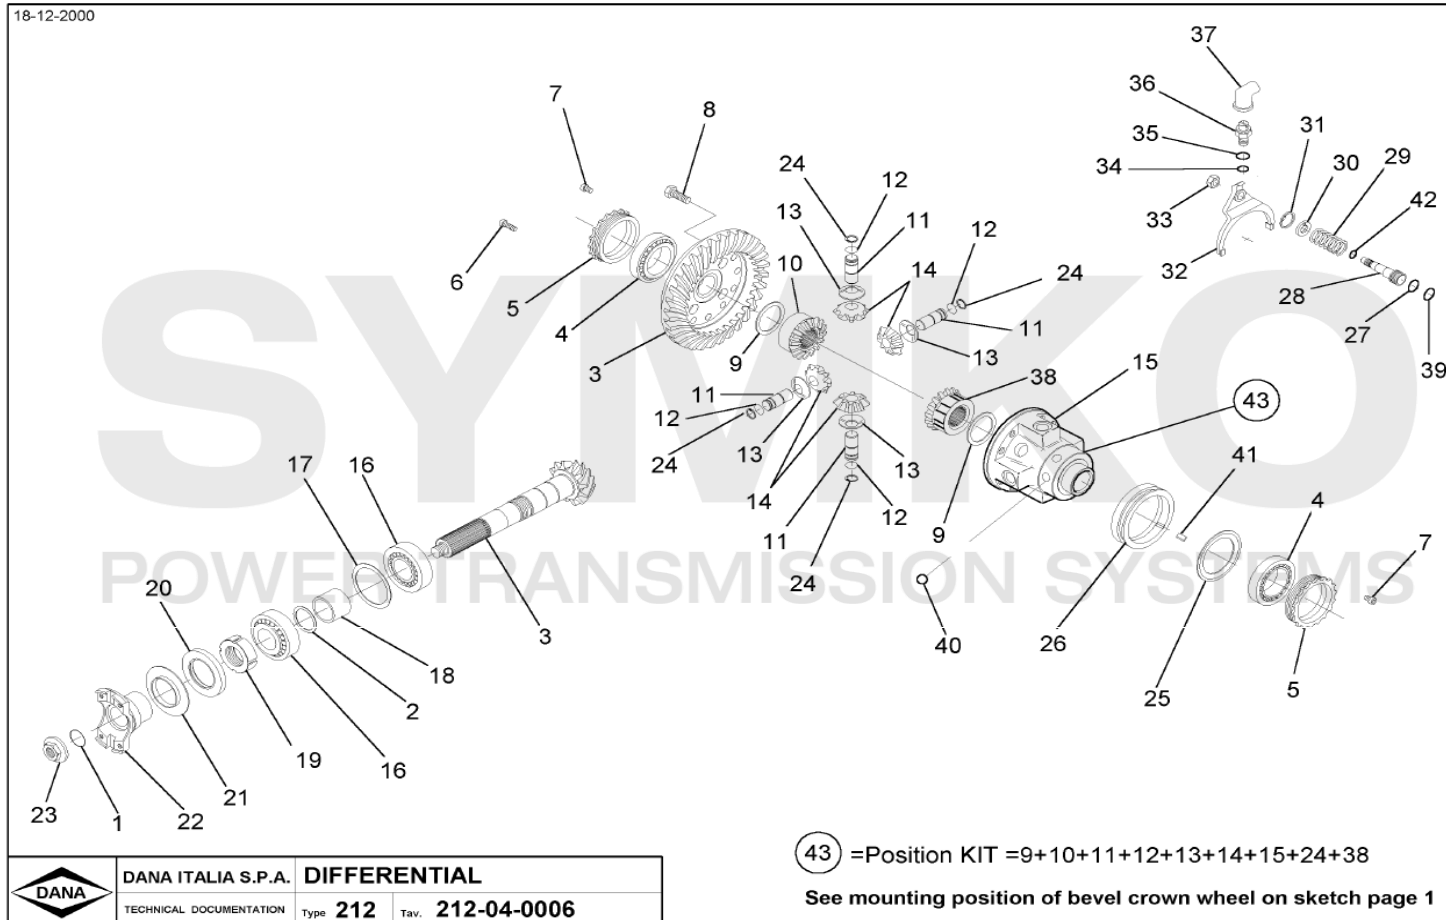

www.symko.fr

SYMKO

POWER TRANSMISSION SYSTEMS

VUES PONT DANA N° 212-610

Vue N°2

**SYMKO – Parc d’activité de Tournebride – 23 Rue de la Guillauderie 44118
LA CHEVROLIERE**

Tél: 02 51 70 13 13 - fax: 02 51 70 04 04