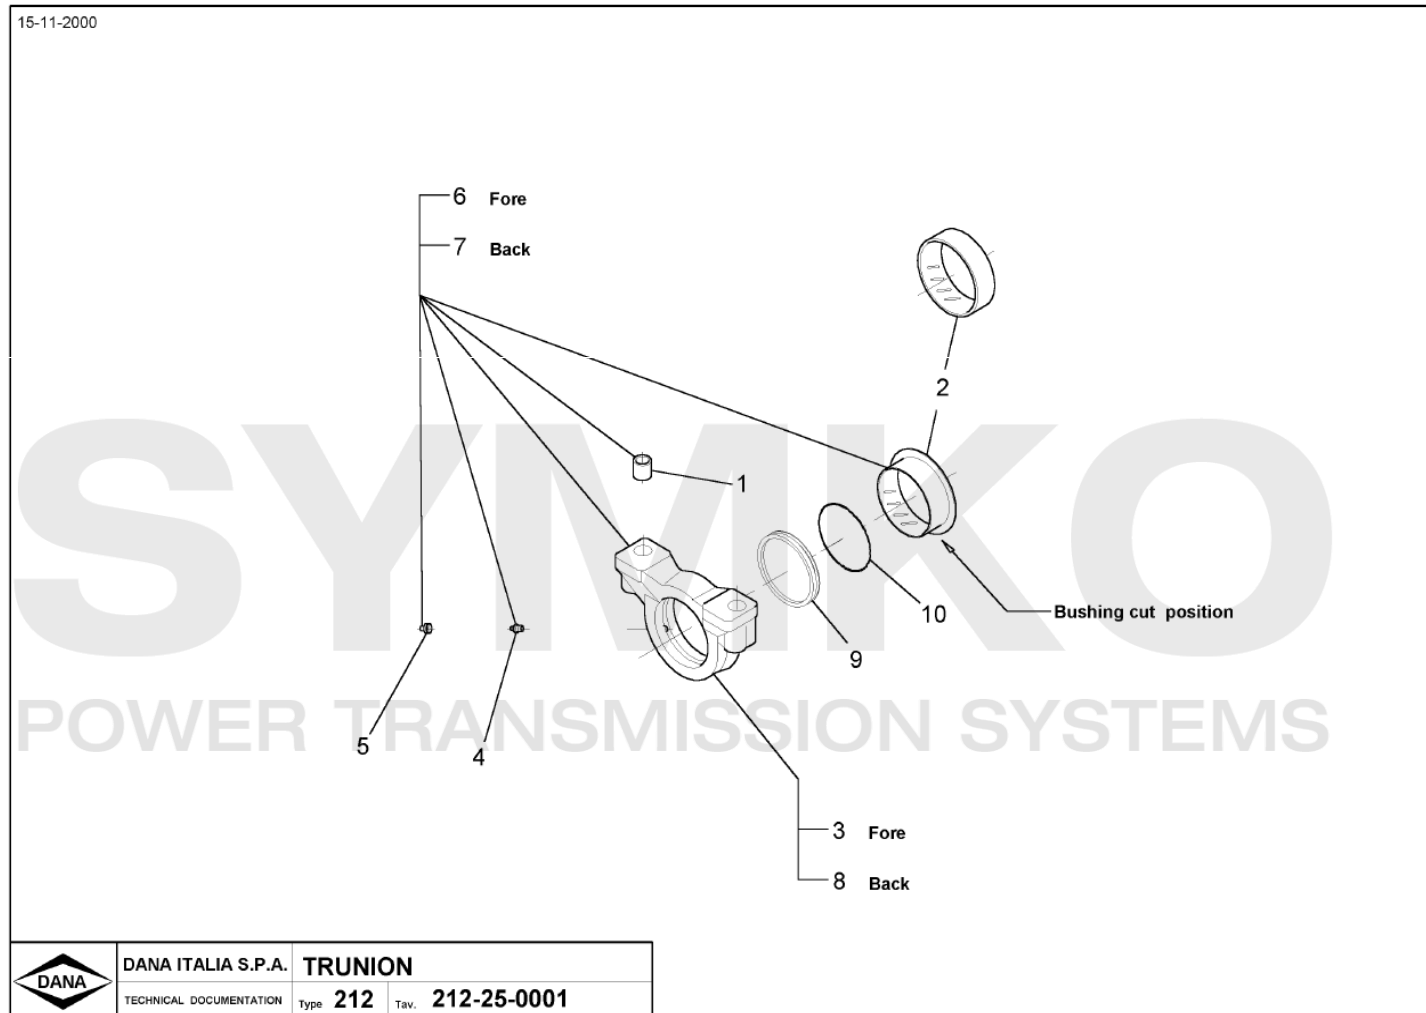

contact@symko.fr

www.symko.fr

SYMKO

POWER TRANSMISSION SYSTEMS

VUES PONT DANA N° 212-610

Vue N°6

SYMKO – Parc d'activité de Tournebride – 23 Rue de la Guillauderie 44118
LA CHEVROLIERE

Tél: 02 51 70 13 13 - fax: 02 51 70 04 04