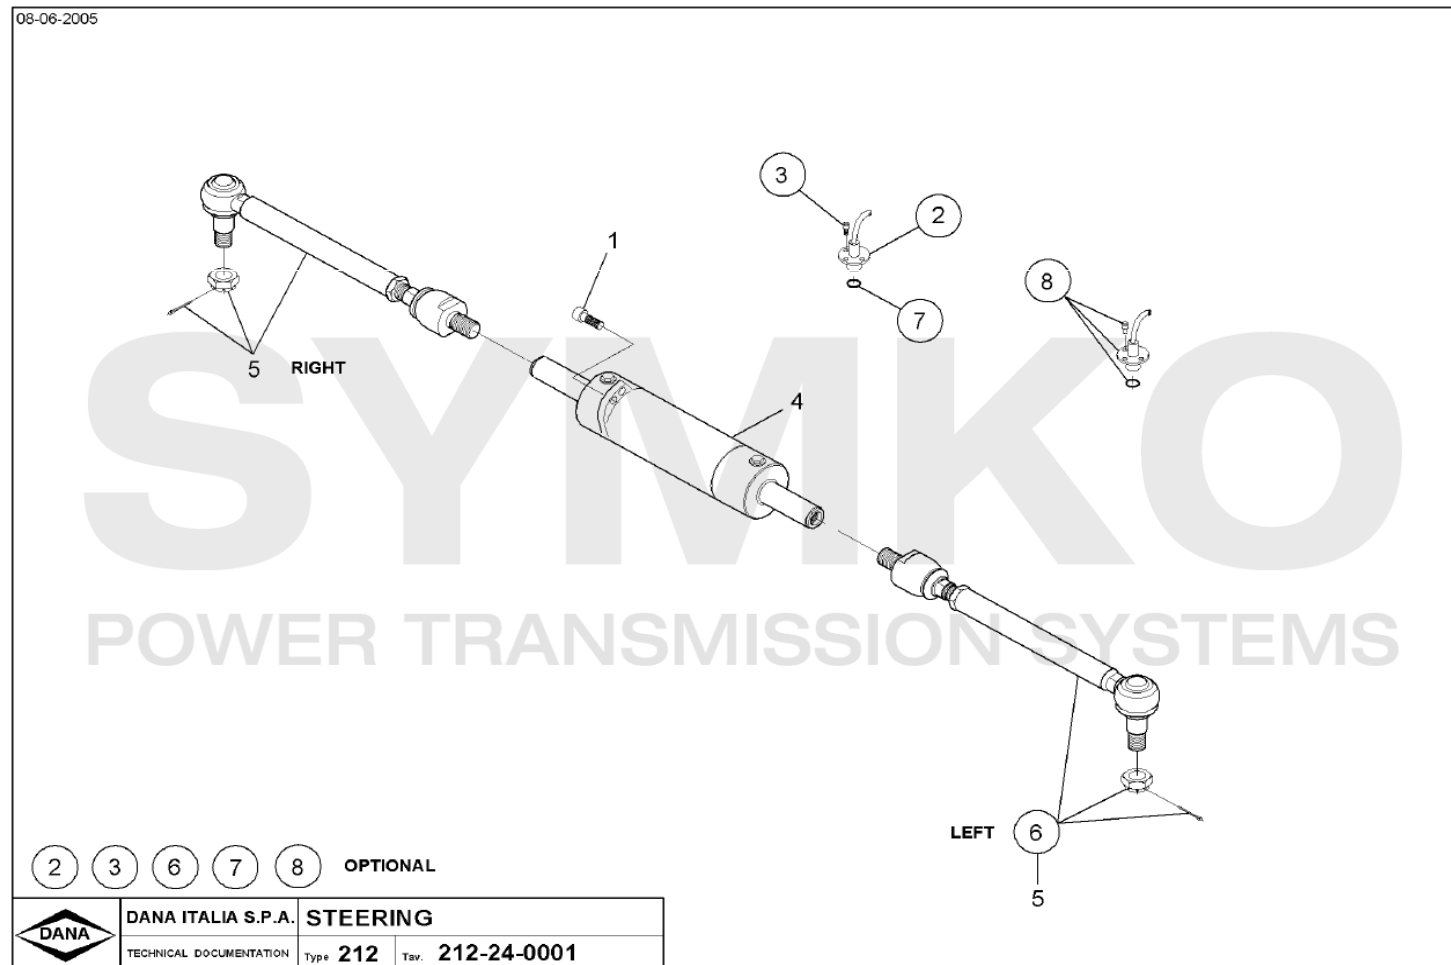

contact@symko.fr

www.symko.fr

SYMKO

POWER TRANSMISSION SYSTEMS

VUES PONT DANA N° 212-610

Vue N°5

SYMKO – Parc d’activité de Tournebride – 23 Rue de la Guillauderie 44118
LA CHEVROLIERE

Tél: 02 51 70 13 13 - fax: 02 51 70 04 04