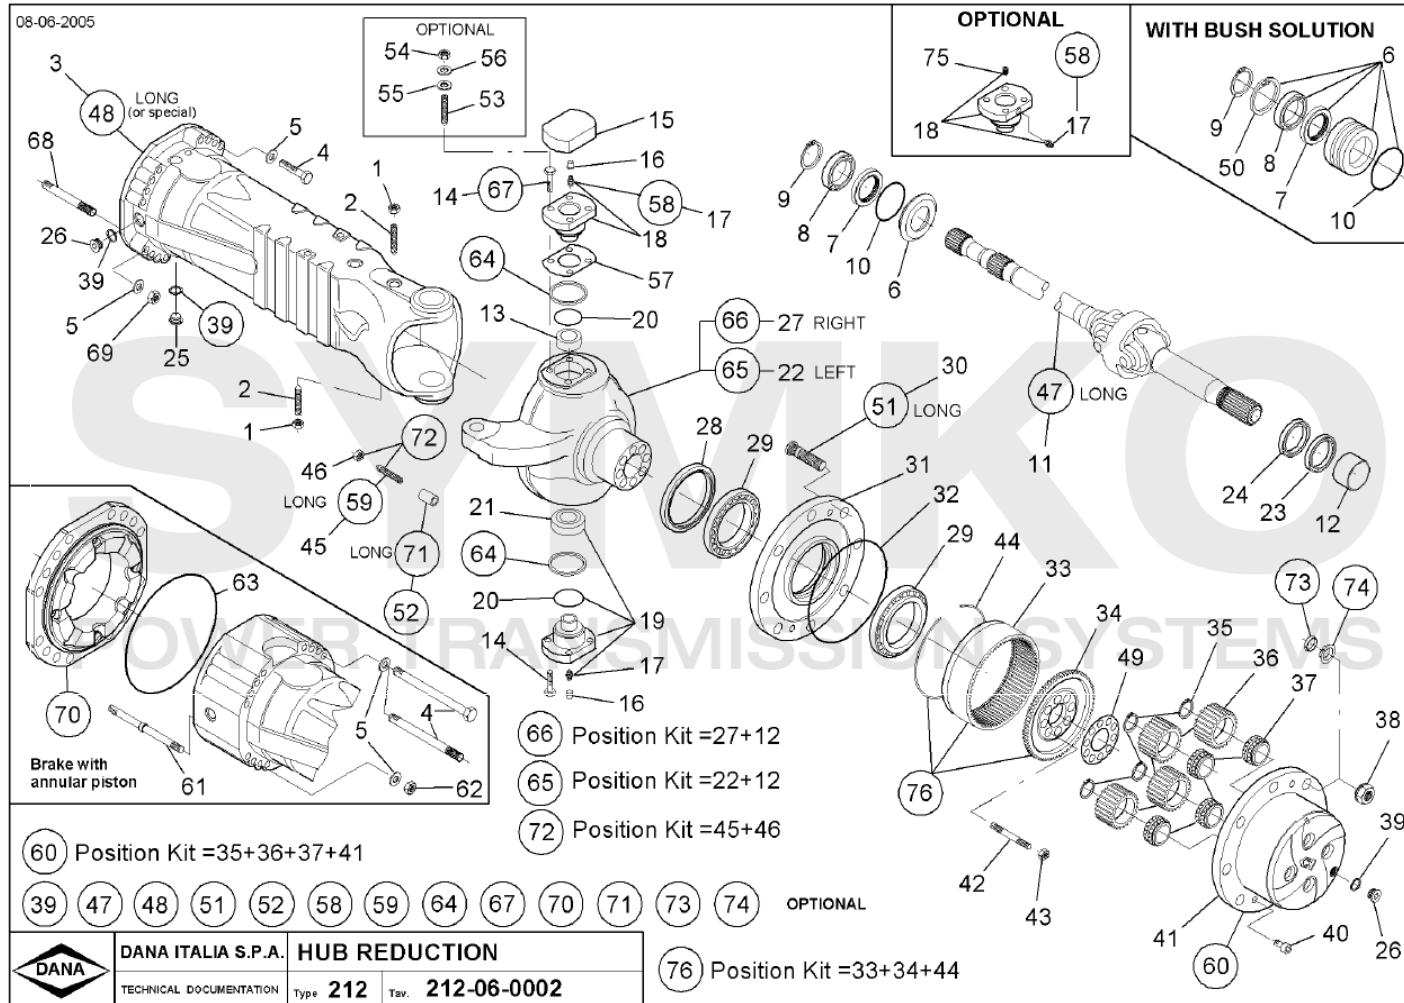

contact@symko.fr

www.symko.fr

SYMKO

POWER TRANSMISSION SYSTEMS

VUES PONT DANA N° 212-610

Vue N°3

SYMKO – Parc d'activité de Tournebride – 23 Rue de la Guillauderie 44118
LA CHEVROLIERE

Tél: 02 51 70 13 13 - fax: 02 51 70 04 04