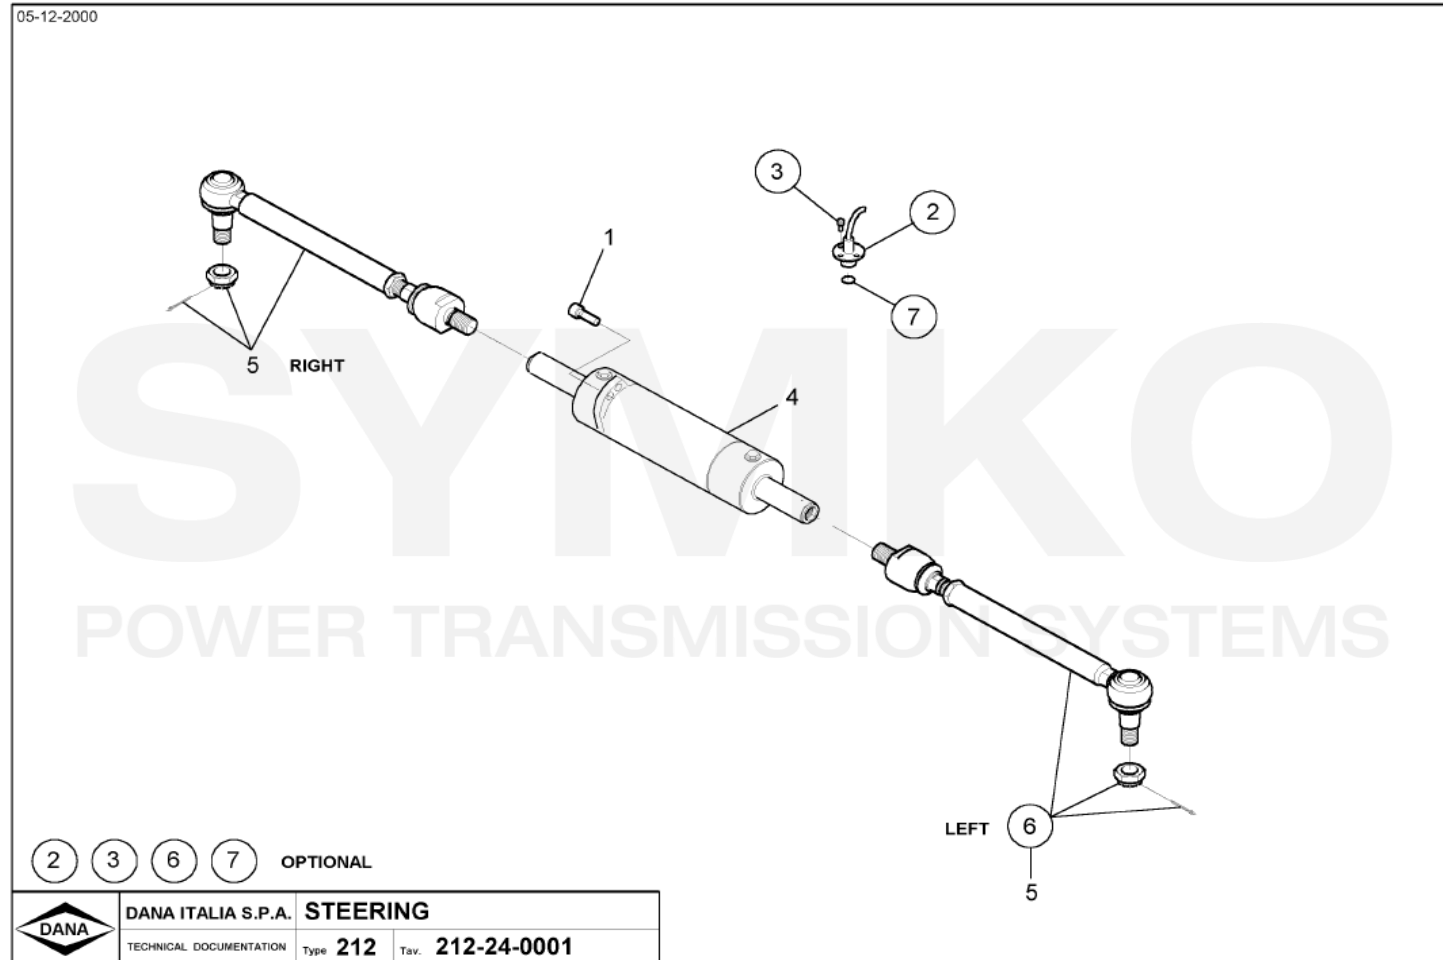

# SYMKO

POWER TRANSMISSION SYSTEMS

VUES PONT DANA N° 212-622

Vue N°5

SYMKO – Parc d’activité de Tournebride – 23 Rue de la Guillauderie 44118  
LA CHEVROLIERE

Tél : 02 51 70 13 13 - fax : 02 51 70 04 04

[contact@symko.fr](mailto:contact@symko.fr)