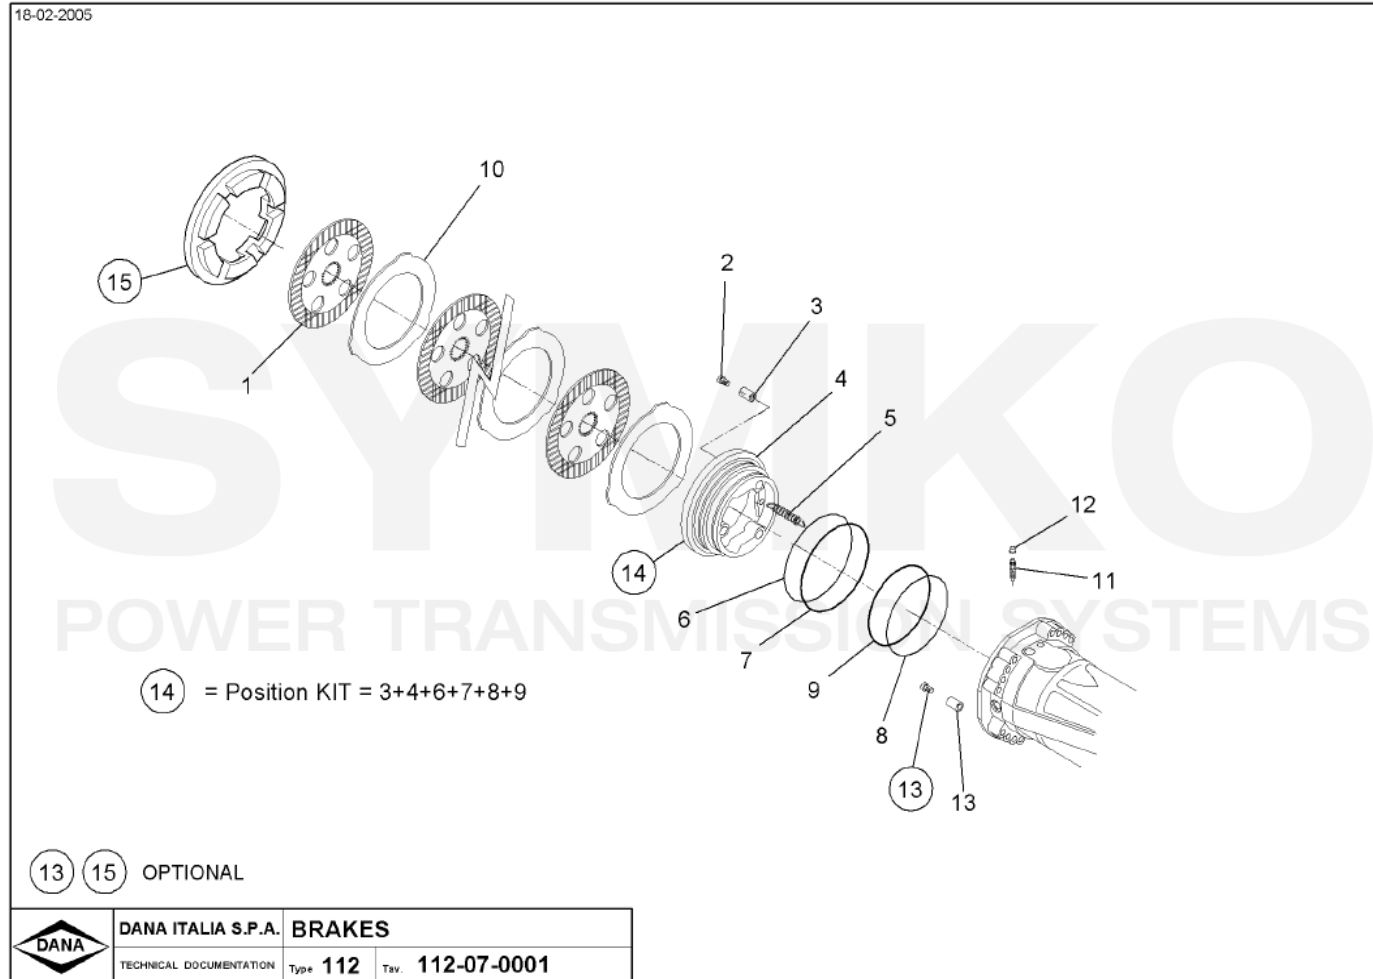

VUES PONT DANA N° 212-622

Vue N°4

SYMKO – Parc d'activité de Tournebride – 23 Rue de la Guillauderie 44118
LA CHEVROLIERE

Tél : 02 51 70 13 13 - fax : 02 51 70 04 04

contact@symko.fr

www.symko.fr