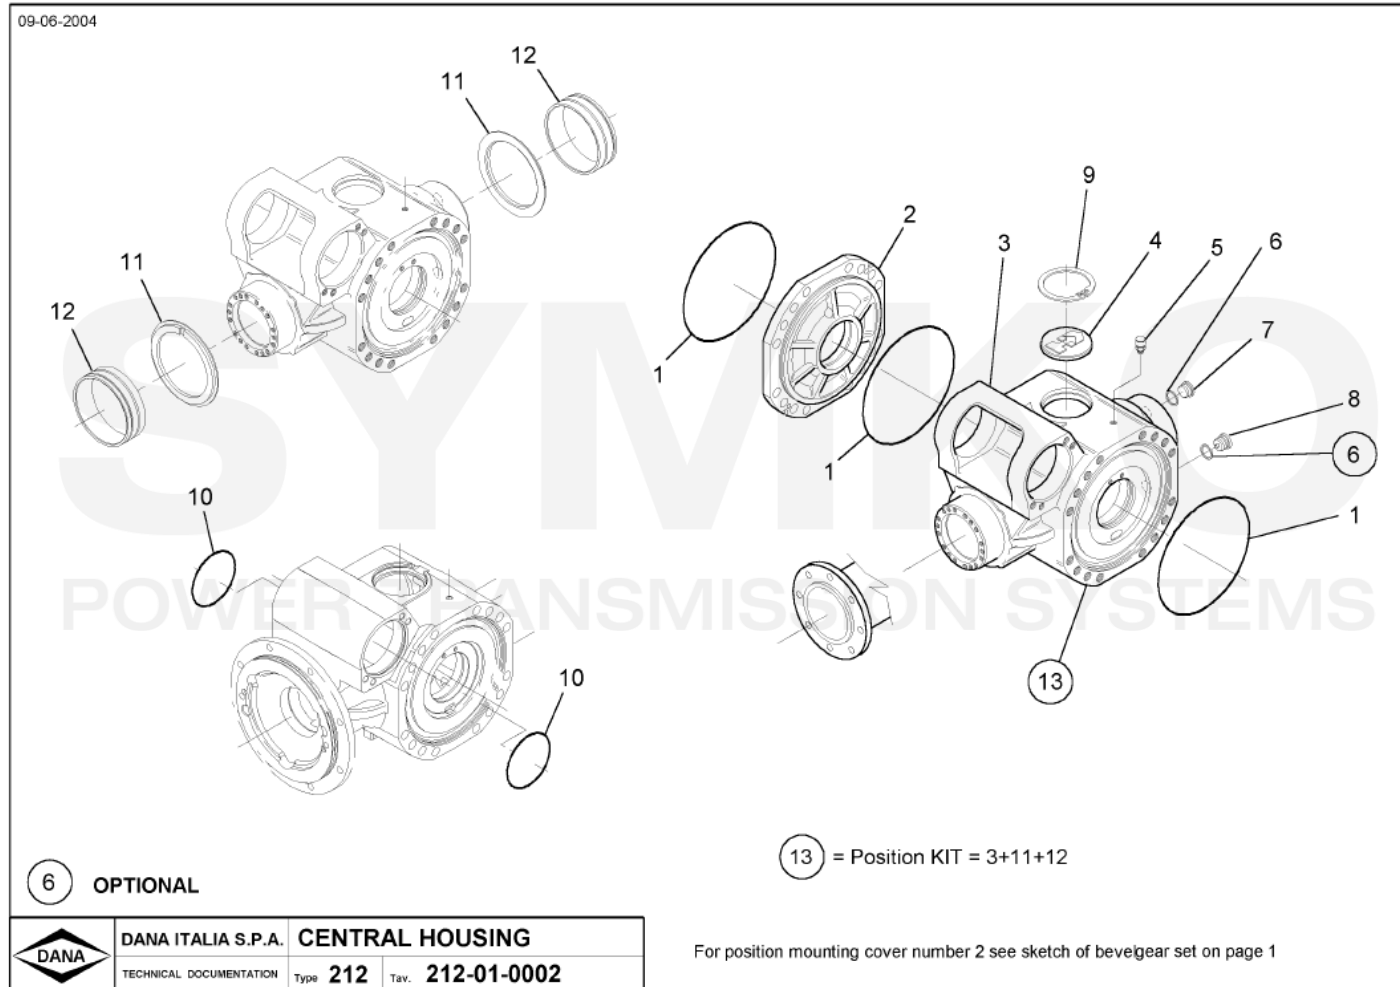

SYMKO

POWER TRANSMISSION SYSTEMS

VUES PONT DANA N° 212-622

Vue N°1

**SYMKO – Parc d’activité de Tournebride – 23 Rue de la Guillauderie 44118
LA CHEVROLIERE**

Tél : 02 51 70 13 13 - fax : 02 51 70 04 04

contact@symko.fr

www.symko.fr