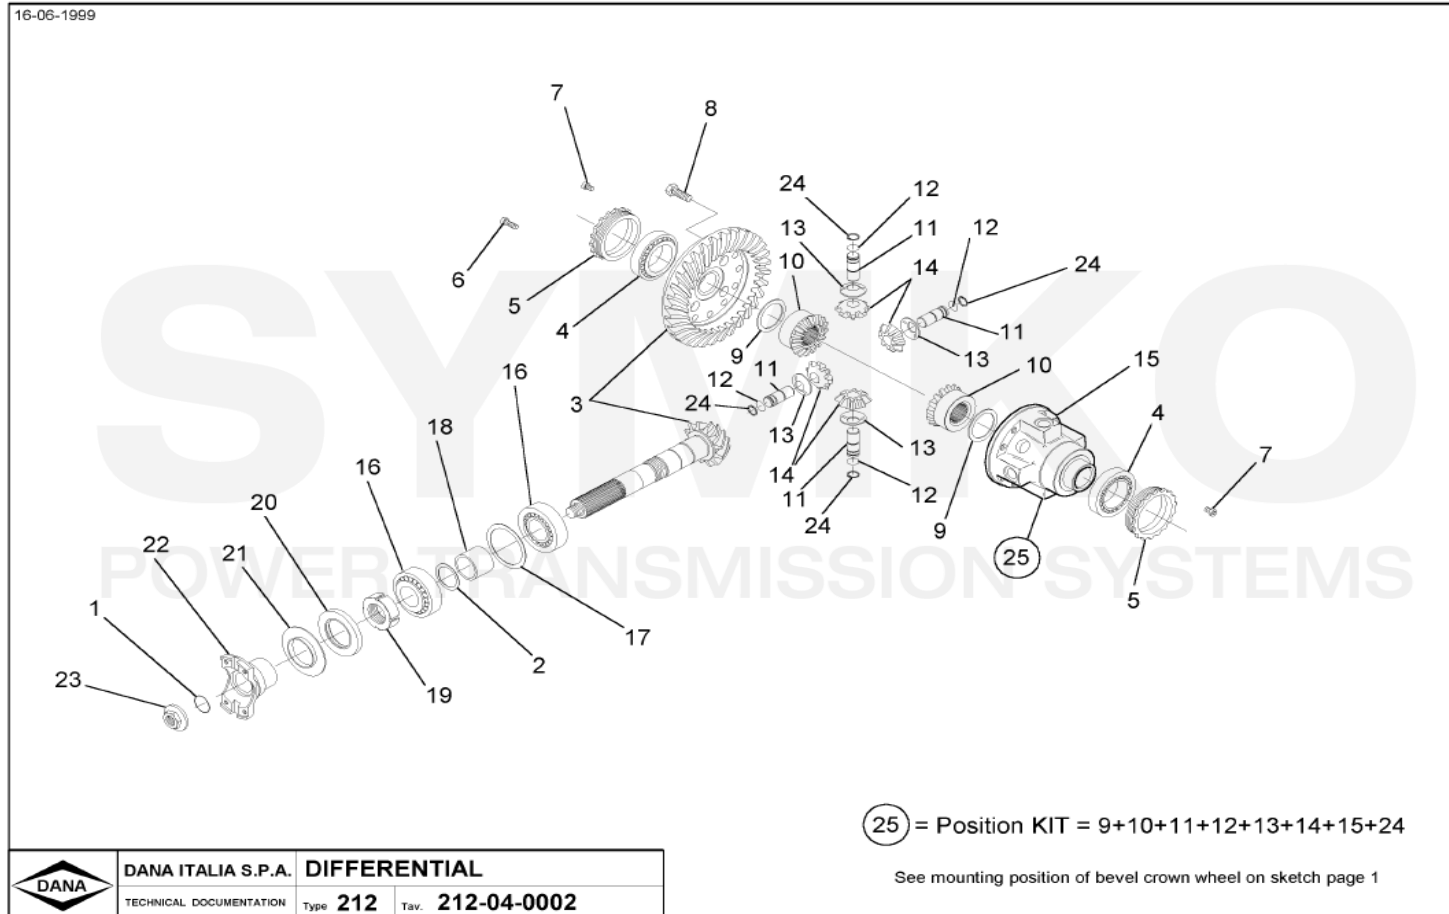

[contact@symko.fr](mailto:contact@symko.fr)

[www.symko.fr](http://www.symko.fr)

VUES PONT DANA N° 212-622

Vue N°2

**SYMKO – Parc d’activité de Tournebride – 23 Rue de la Guillauderie 44118  
LA CHEVROLIERE**