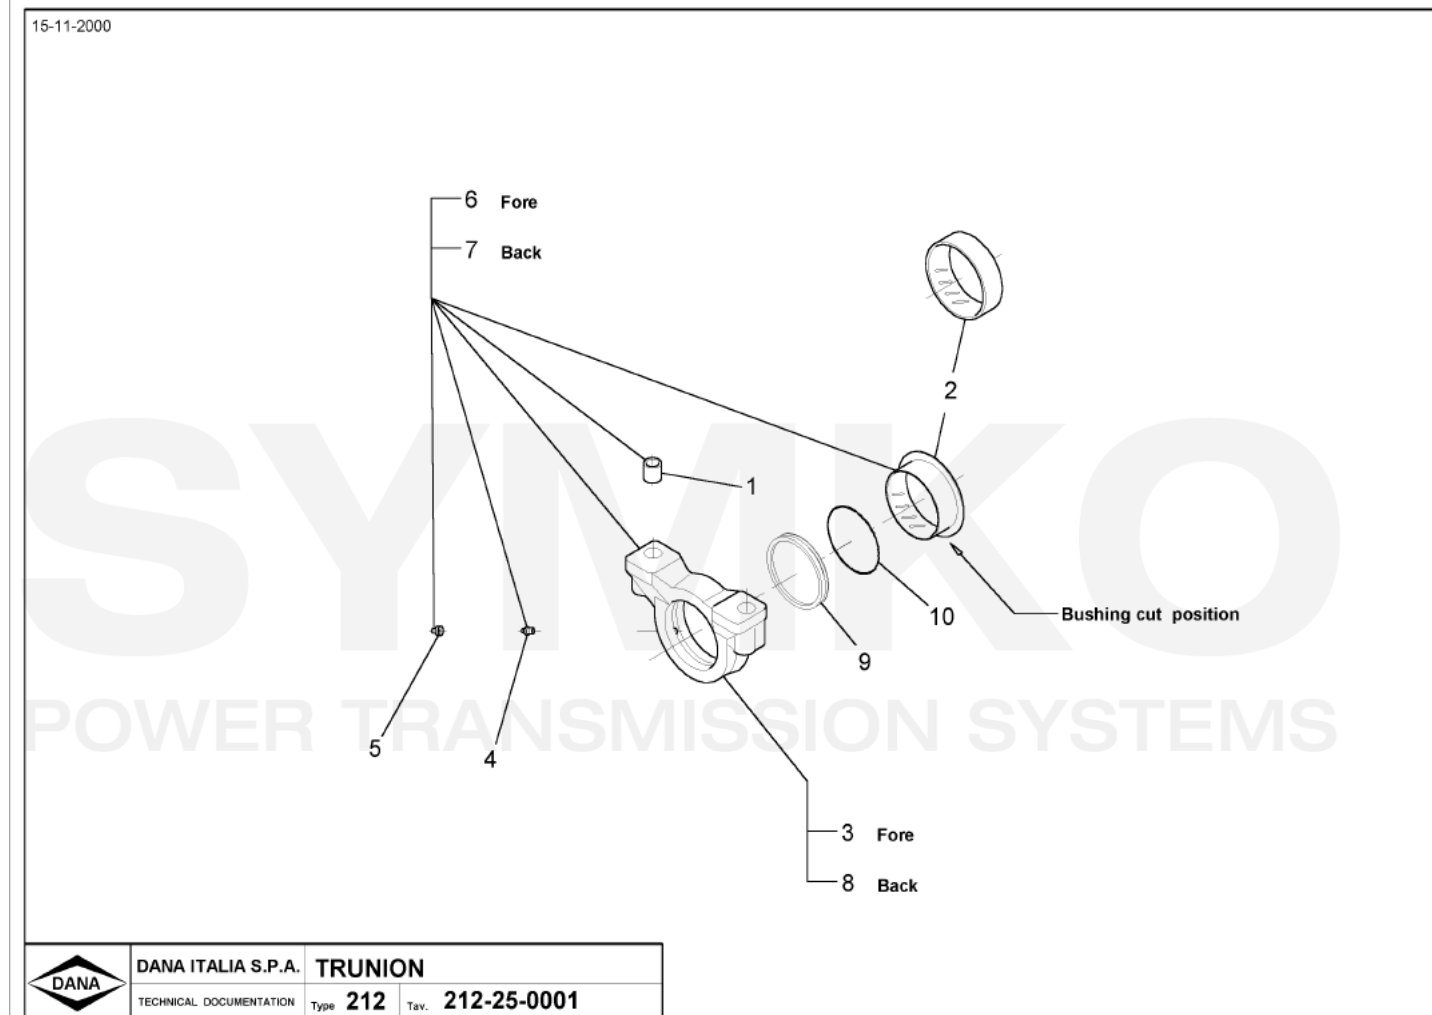

VUES PONT DANA N° 212-622

Vue N°6

SYMKO – Parc d'activité de Tournebride – 23 Rue de la Guillauderie 44118
LA CHEVROLIERE

Tél : 02 51 70 13 13 - fax : 02 51 70 04 04

contact@symko.fr

www.symko.fr