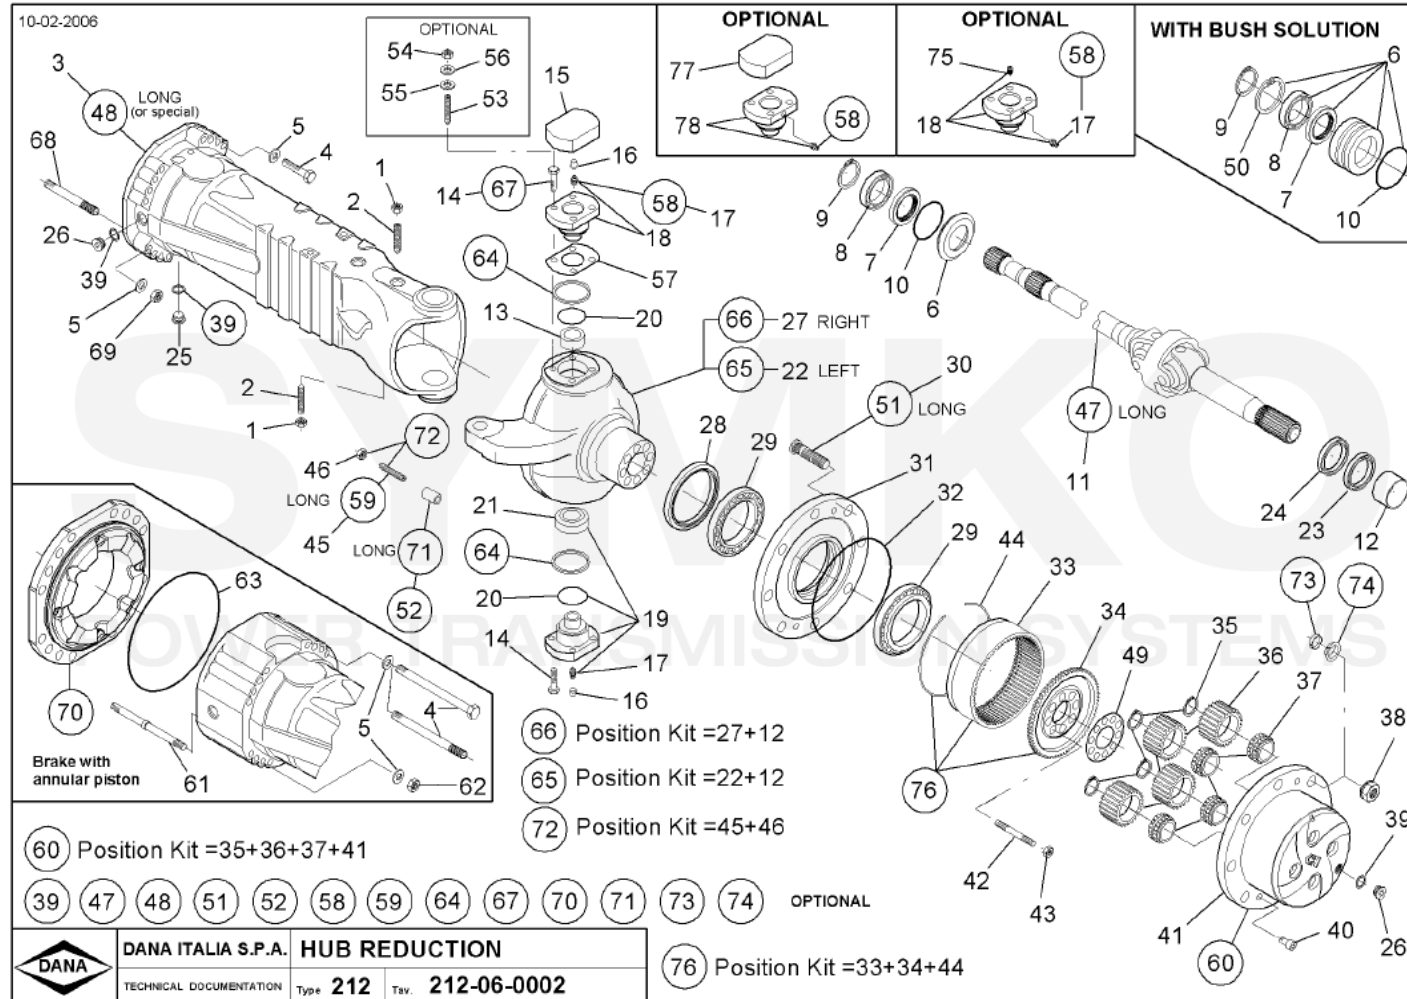

SYMKO

POWER TRANSMISSION SYSTEMS

VUES PONT DANA N° 212-679

Vue N°3

SYMKO – Parc d’activité de Tournebride – 23 Rue de la Guillauderie 44118
LA CHEVROLIERE

Tél : 02 51 70 13 13 - fax : 02 51 70 04 04

contact@symko.fr

www.symko.fr