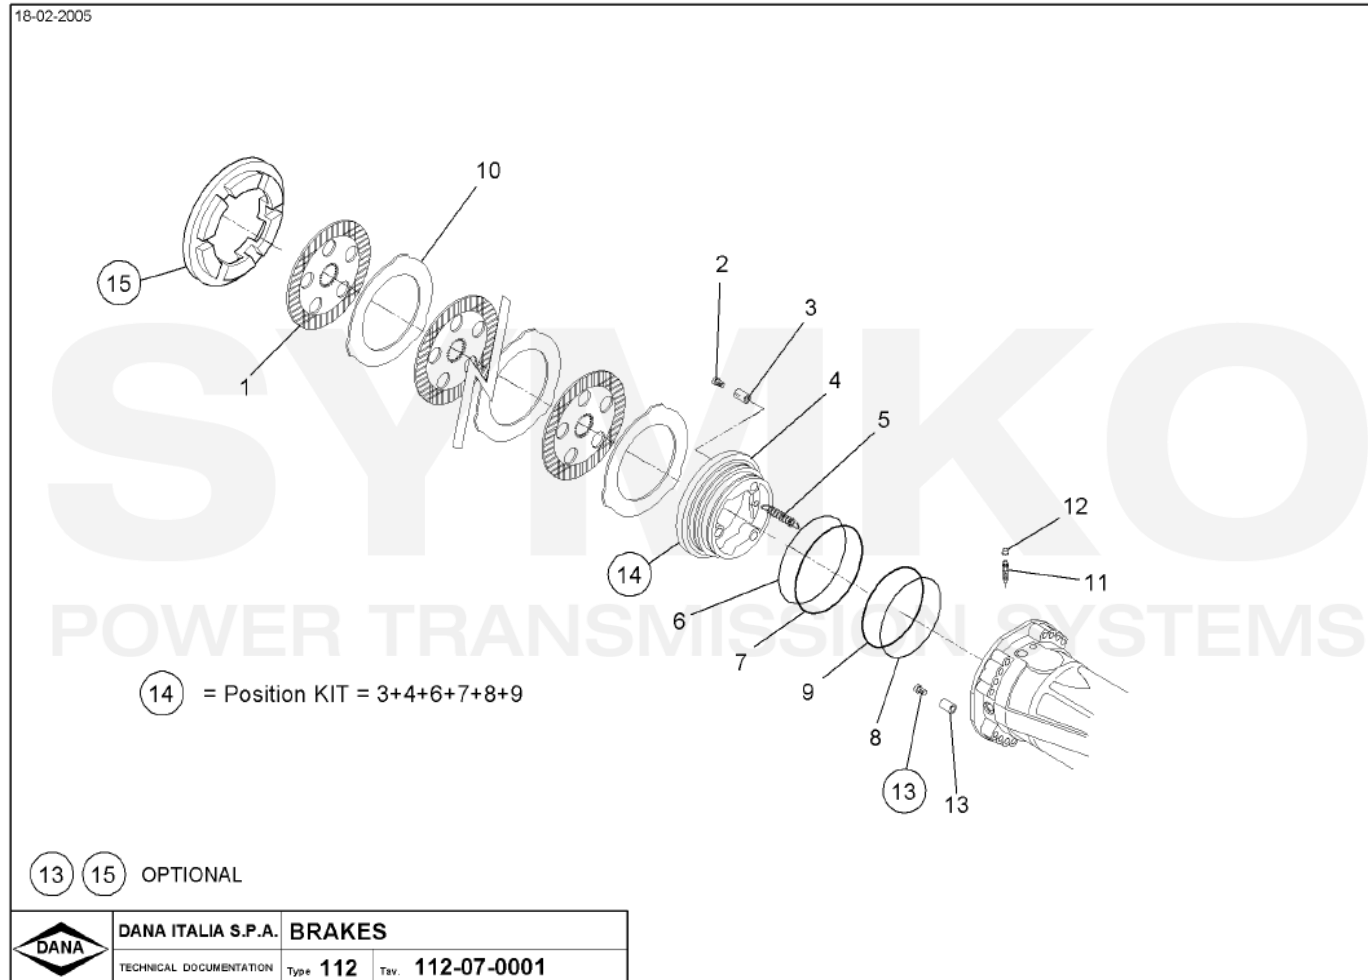

VUES PONT DANA N° 212-679

Vue N°4

SYMKO – Parc d'activité de Tournebride – 23 Rue de la Guillauderie 44118
LA CHEVROLIERE

Tél : 02 51 70 13 13 - fax : 02 51 70 04 04

contact@symko.fr

www.symko.fr