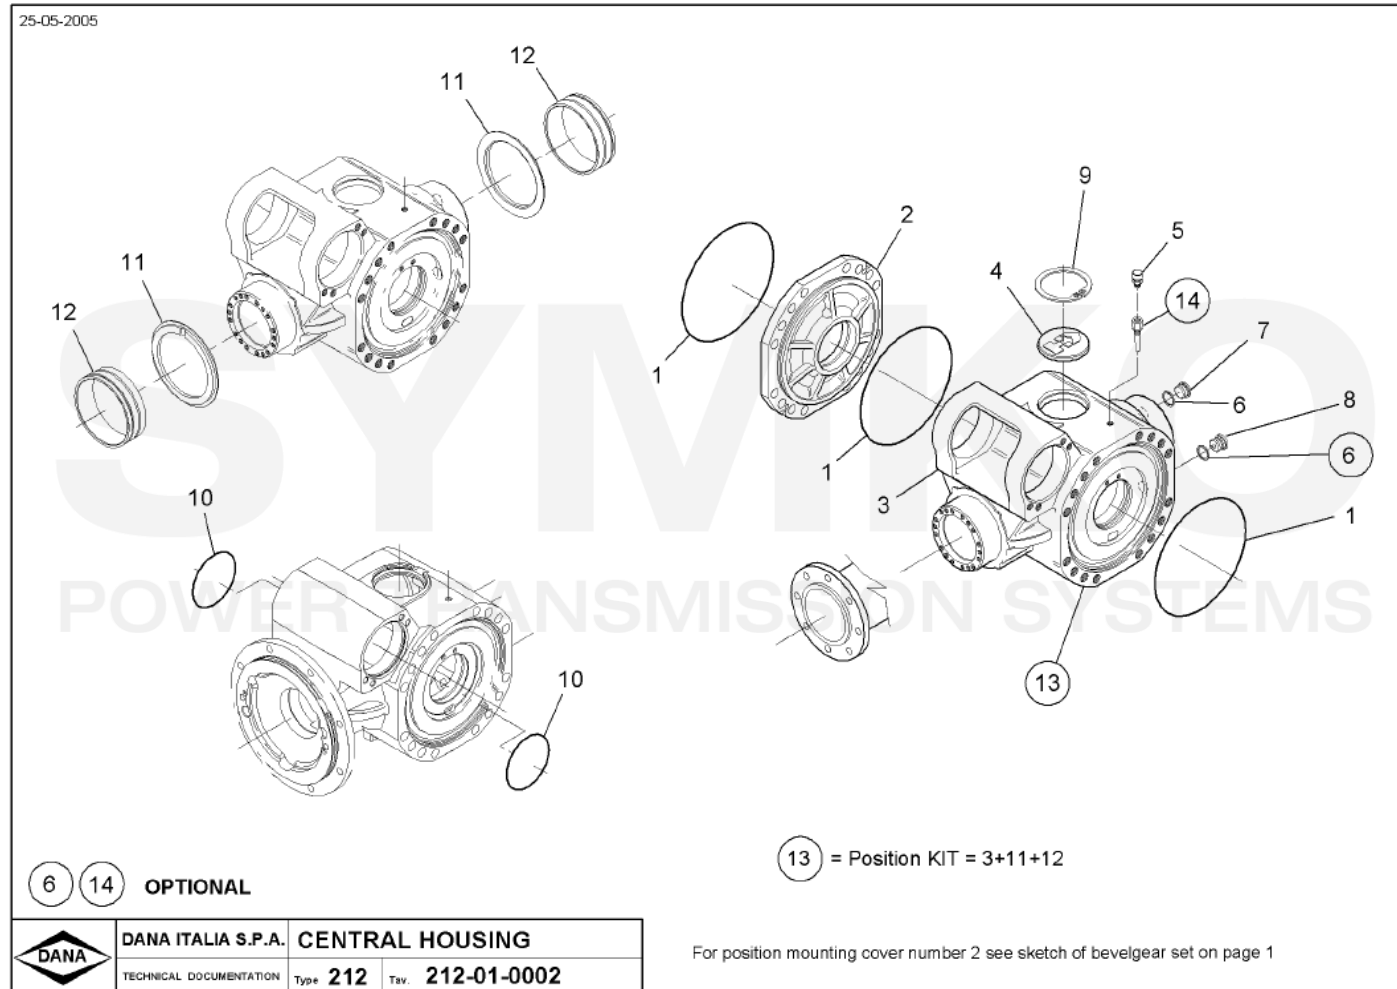

SYMKO

POWER TRANSMISSION SYSTEMS

VUES PONT DANA N° 212-679

Vue N°1

SYMKO – Parc d’activité de Tournebride – 23 Rue de la Guillauderie 44118
LA CHEVROLIERE

Tél : 02 51 70 13 13 - fax : 02 51 70 04 04

contact@symko.fr

www.symko.fr