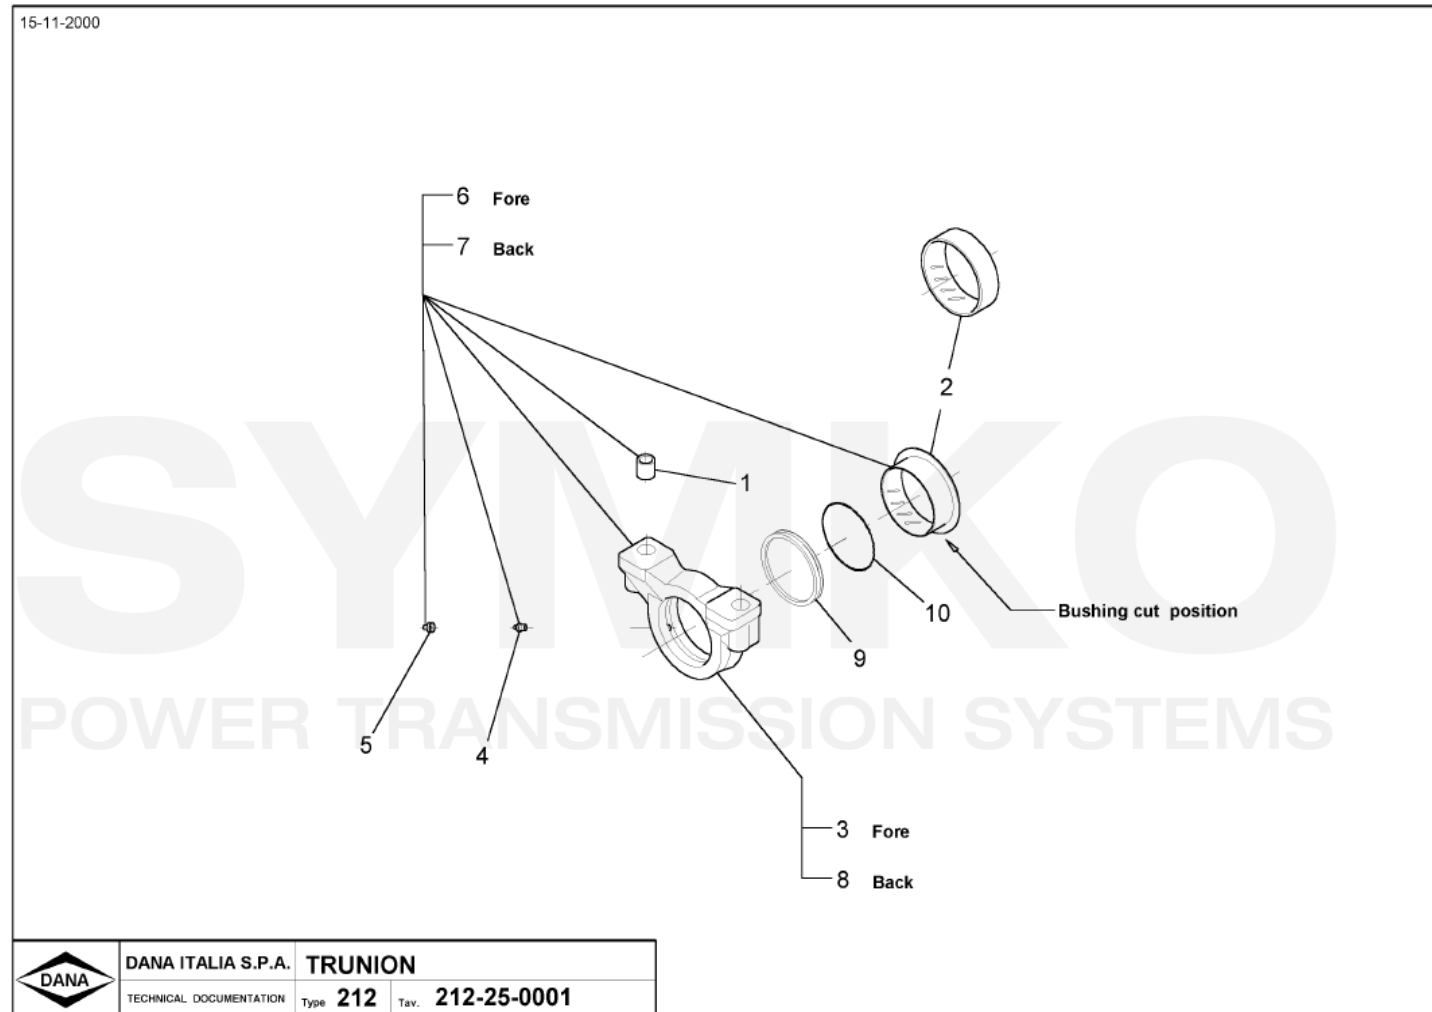

VUES PONT DANA N° 212-679

Vue N°6

SYMKO – Parc d'activité de Tournebride – 23 Rue de la Guillauderie 44118
LA CHEVROLIERE

Tél : 02 51 70 13 13 - fax : 02 51 70 04 04

contact@symko.fr

www.symko.fr