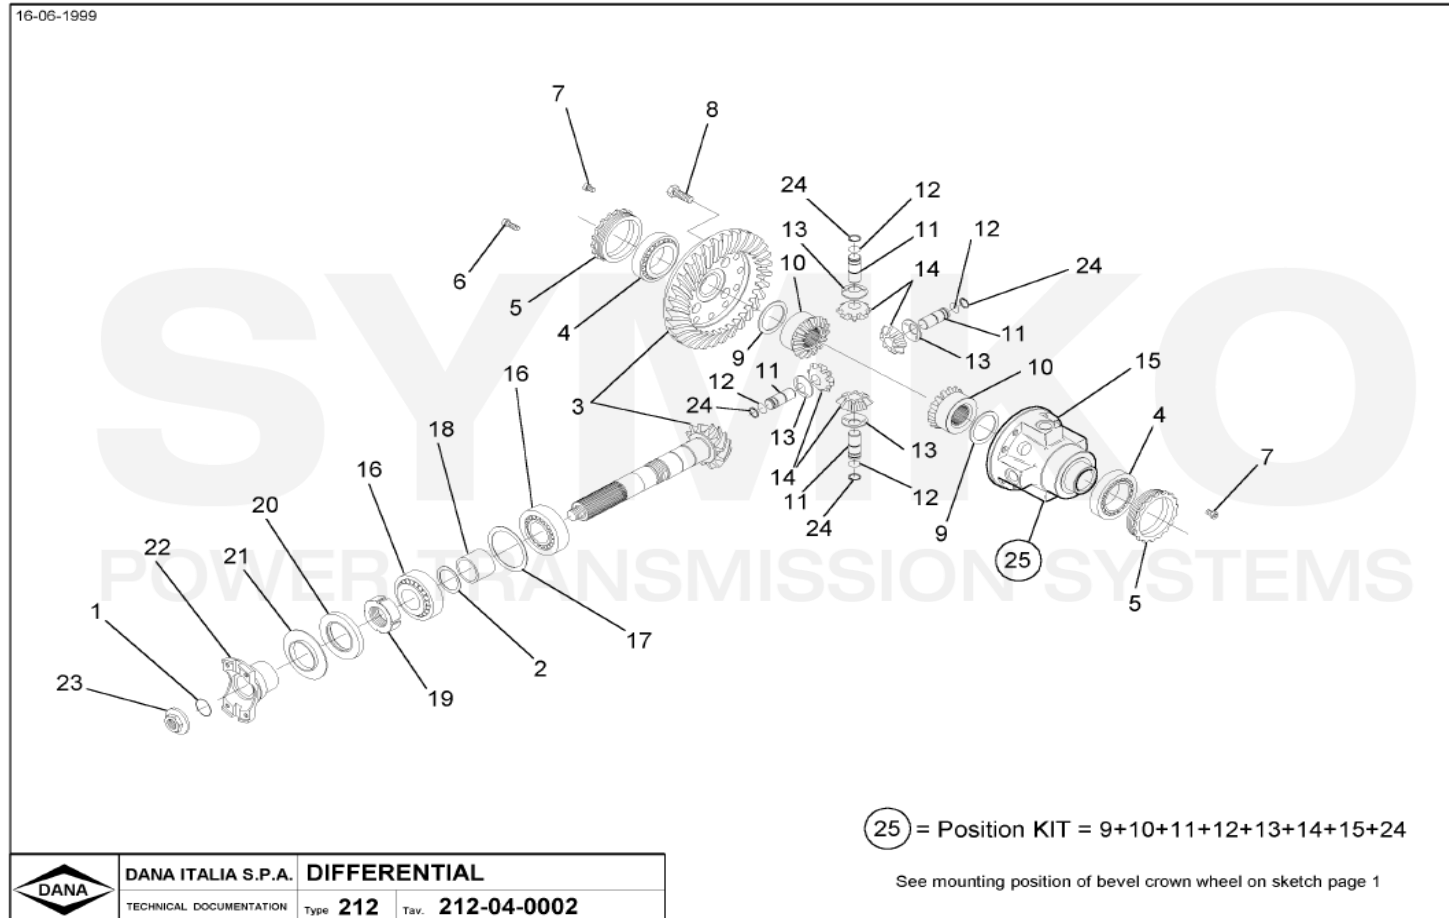

www.symko.fr

VUES PONT DANA N° 212-679

Vue N°2

**SYMKO – Parc d’activité de Tournebride – 23 Rue de la Guillauderie 44118
LA CHEVROLIERE**

Tél : 02 51 70 13 13 - fax : 02 51 70 04 04

contact@symko.fr

www.symko.fr