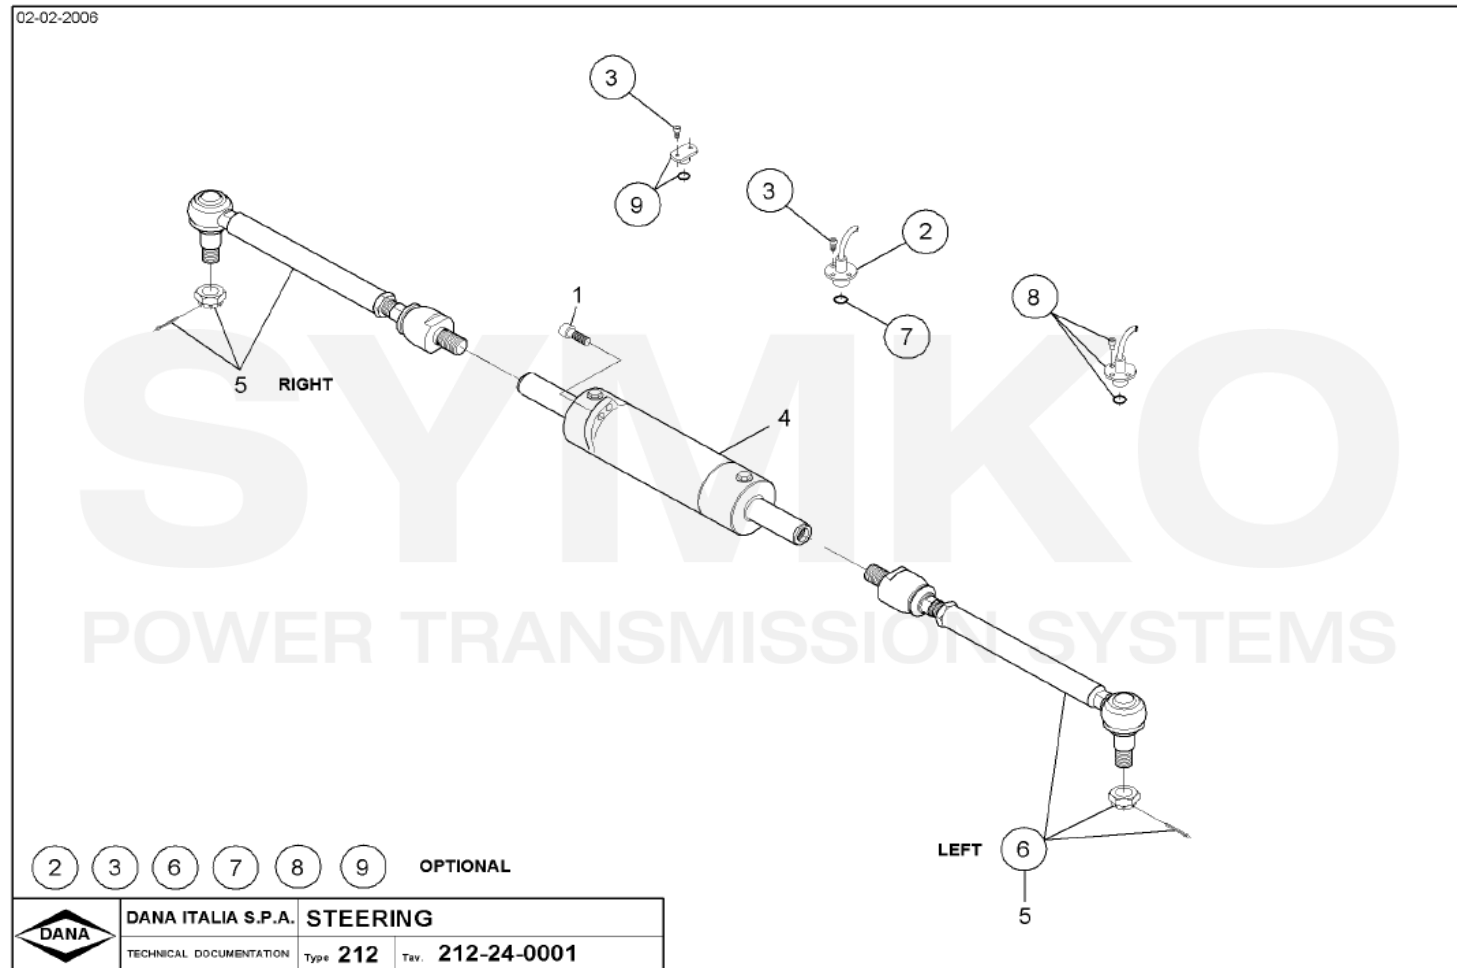

SYMKO

POWER TRANSMISSION SYSTEMS

VUES PONT DANA N° 212-679

Vue N°5

SYMKO – Parc d'activité de Tournebride – 23 Rue de la Guillauderie 44118
LA CHEVROLIERE

Tél : 02 51 70 13 13 - fax : 02 51 70 04 04

contact@symko.fr

www.symko.fr