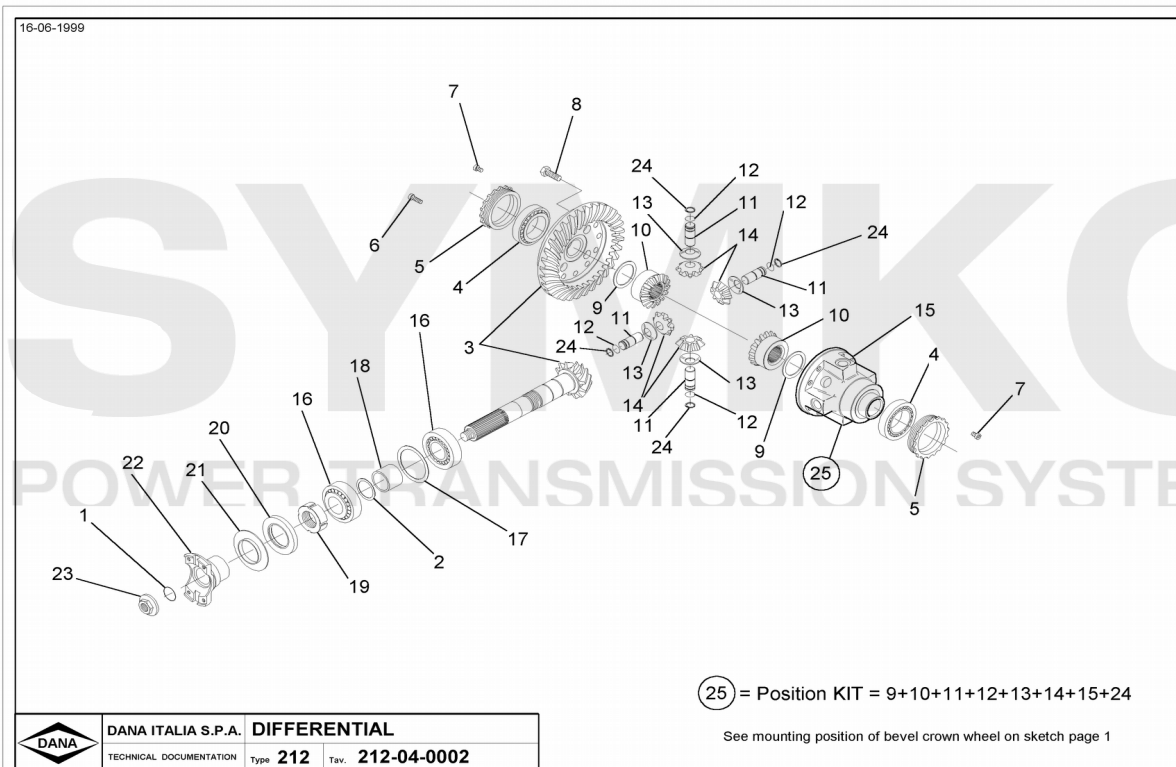

VUES PONT DANA N° 212-689

Vue N°1

Vue N°2

SYMKO – Parc d'activité de Tournebride – 23 Rue de la Guillauderie 44118
LA CHEVROLIERE

Tél : 02 51 70 13 13 - fax : 02 51 70 04 04

contact@symko.fr

www.symko.fr

VUES PONT DANA N° 212-689