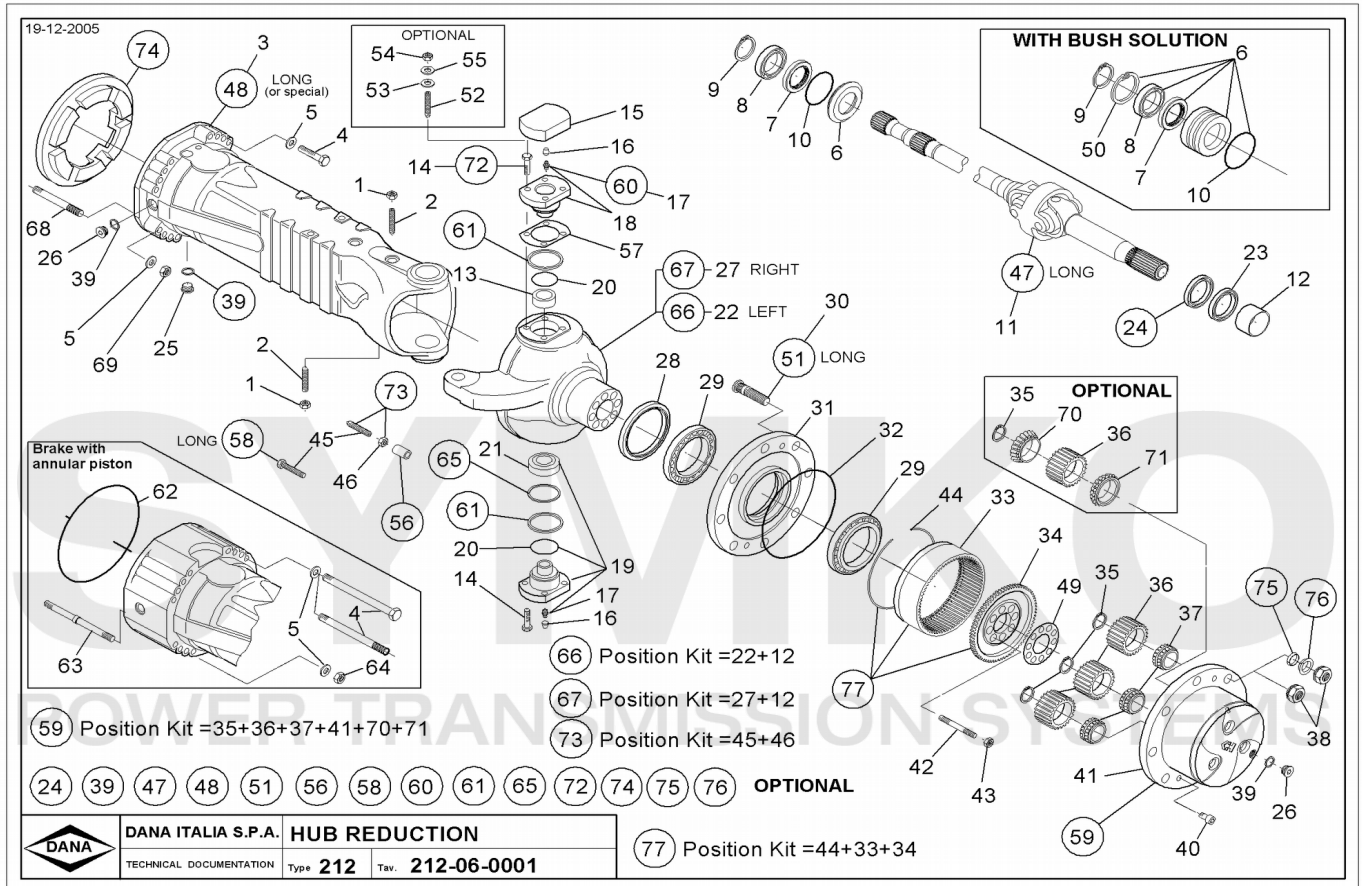

VUES PONT DANA N° 212-689

Vue N°3