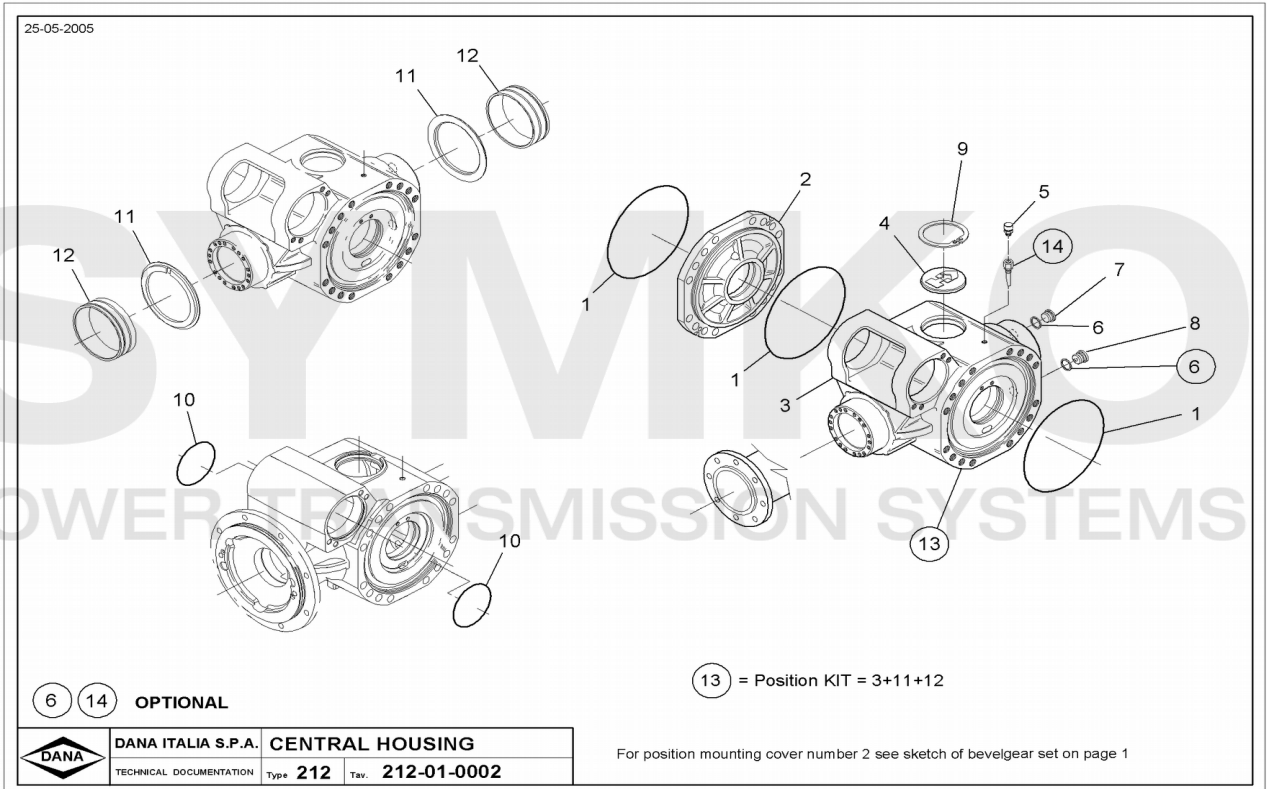

VUES PONT DANA N° 212-689

Vue N°1

Vue N°2

SYMKO – Parc d'activité de Tournebride – 23 Rue de la Guillauderie 44118
LA CHEVROLIERE

Tél : 02 51 70 13 13 - fax : 02 51 70 04 04

contact@symko.fr

www.symko.fr

VUES PONT DANA N° 212-689