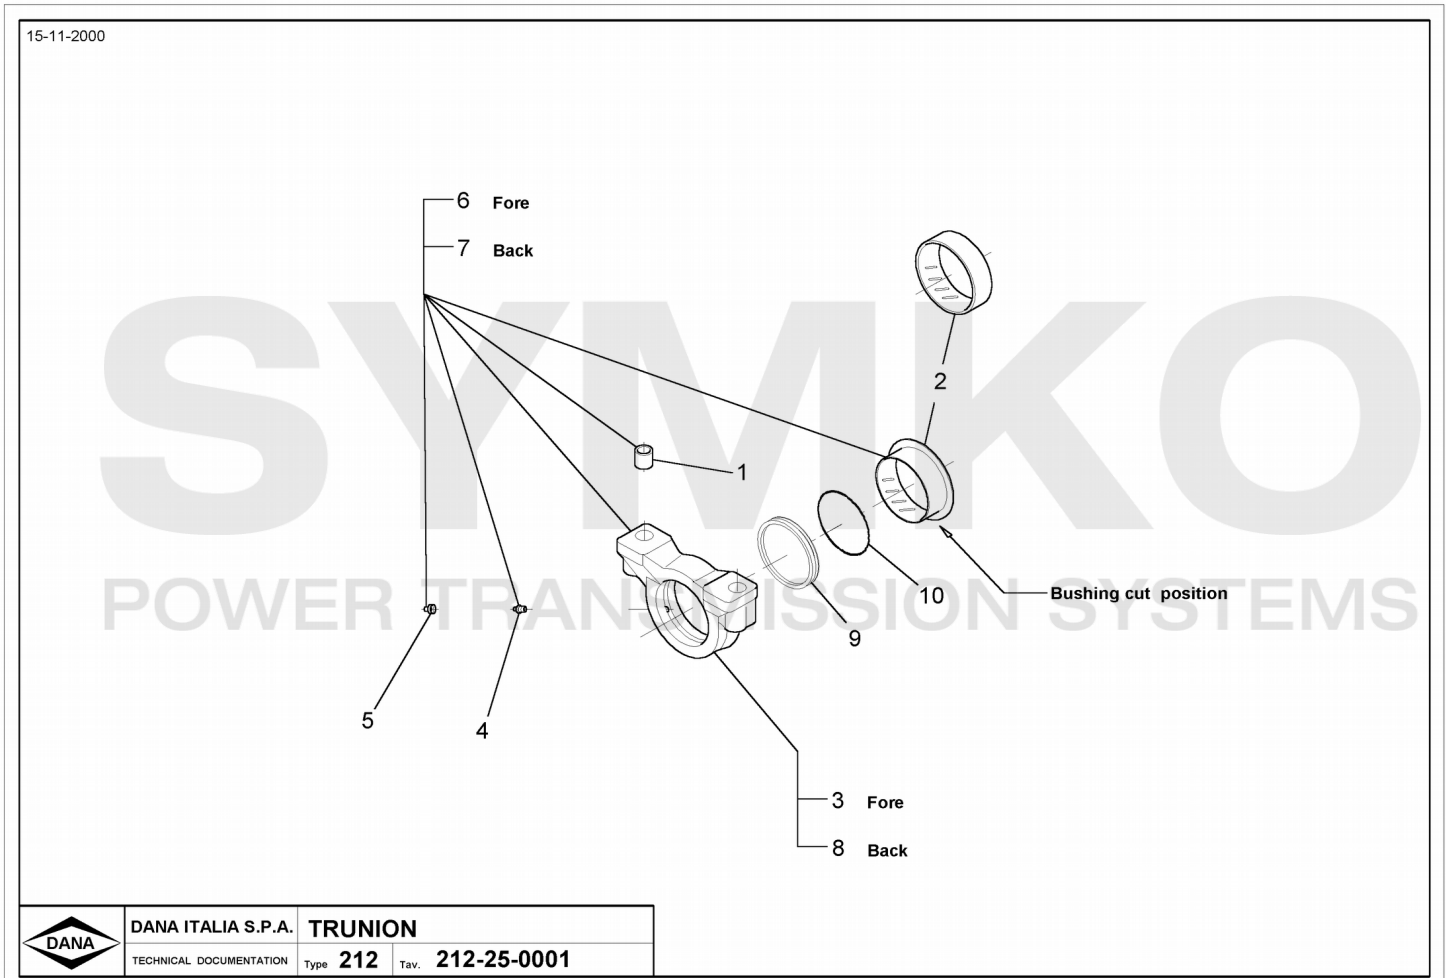

Vue N°3

Vue N°4

VUES PONT DANA N° 212-689

Vue N°5

SYMKO – Parc d'activité de Tournebride – 23 Rue de la Guillauderie 44118
LA CHEVROLIERE

Tél : 02 51 70 13 13 - fax : 02 51 70 04 04

contact@symko.fr

www.symko.fr