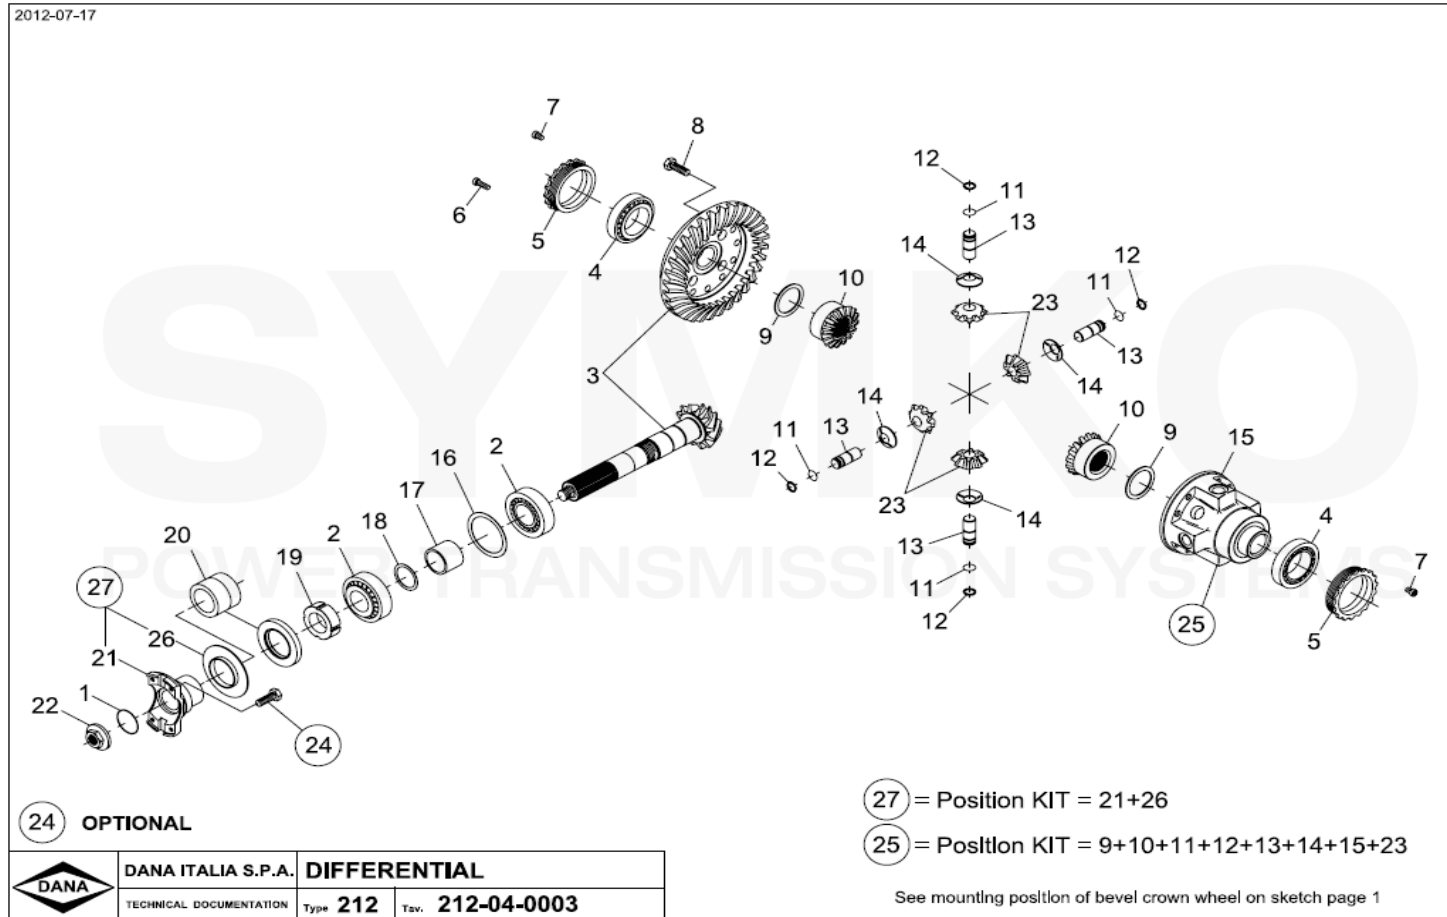

[contact@symko.fr](mailto:contact@symko.fr)

[www.symko.fr](http://www.symko.fr)

VUES PONT DANA N° 212-707

Vue N°2

SYMKO – Parc d’activité de Tournebride – 23 Rue de la Guillauderie 44118  
 LA CHEVROLIERE