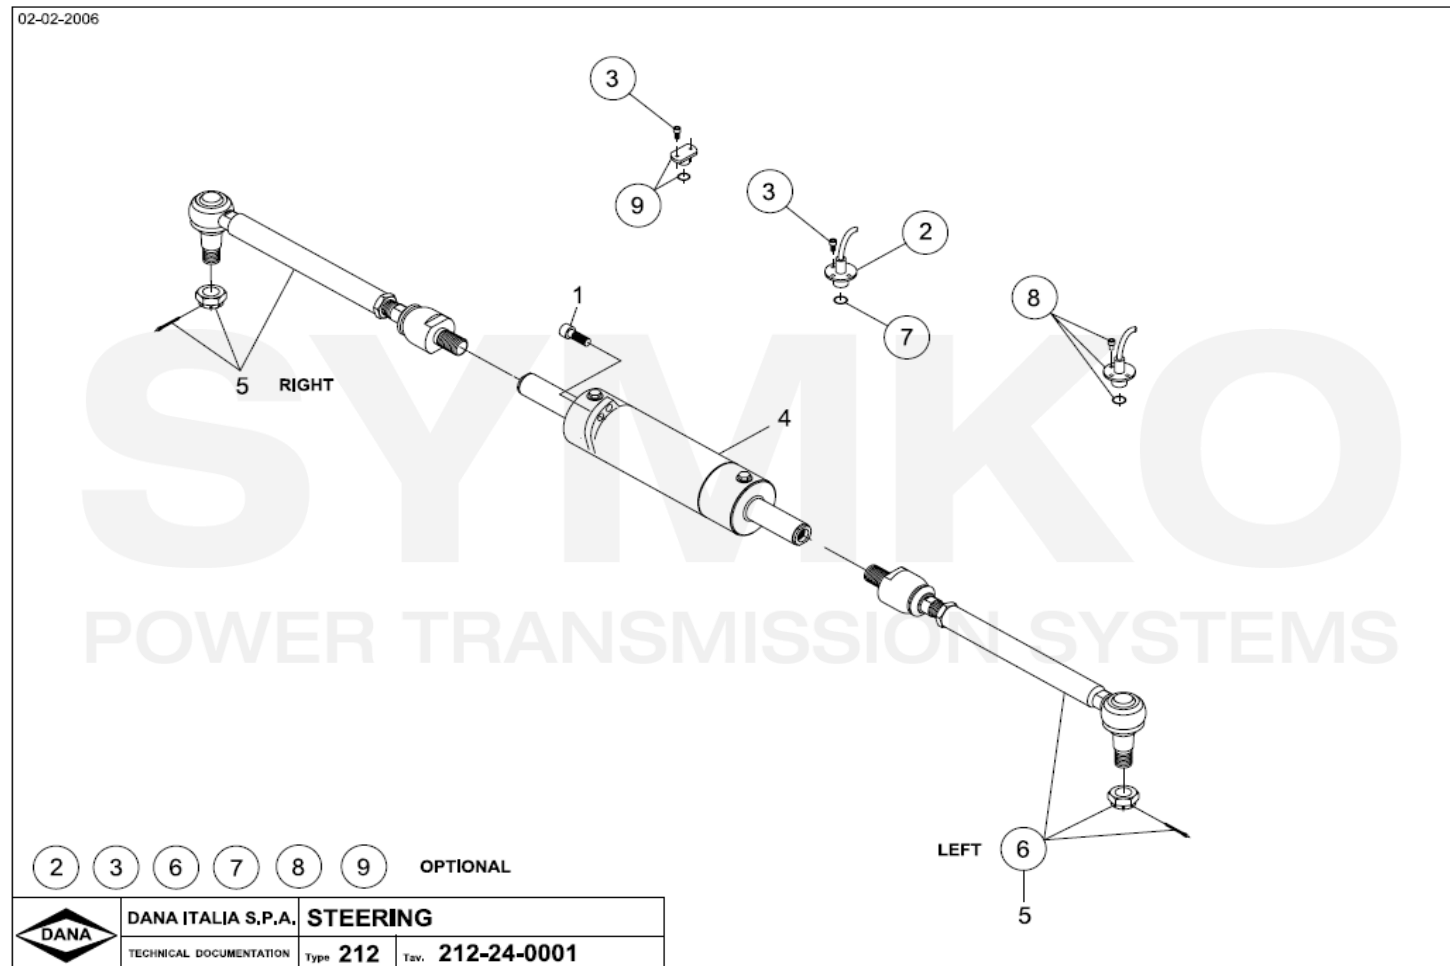

SYMKO

POWER TRANSMISSION SYSTEMS

VUES PONT DANA N° 212-707

Vue N°5

SYMKO – Parc d'activité de Tournebride – 23 Rue de la Guillauderie 44118
LA CHEVROLIERE

Tél : 02 51 70 13 13 - fax : 02 51 70 04 04

contact@symko.fr

www.symko.fr