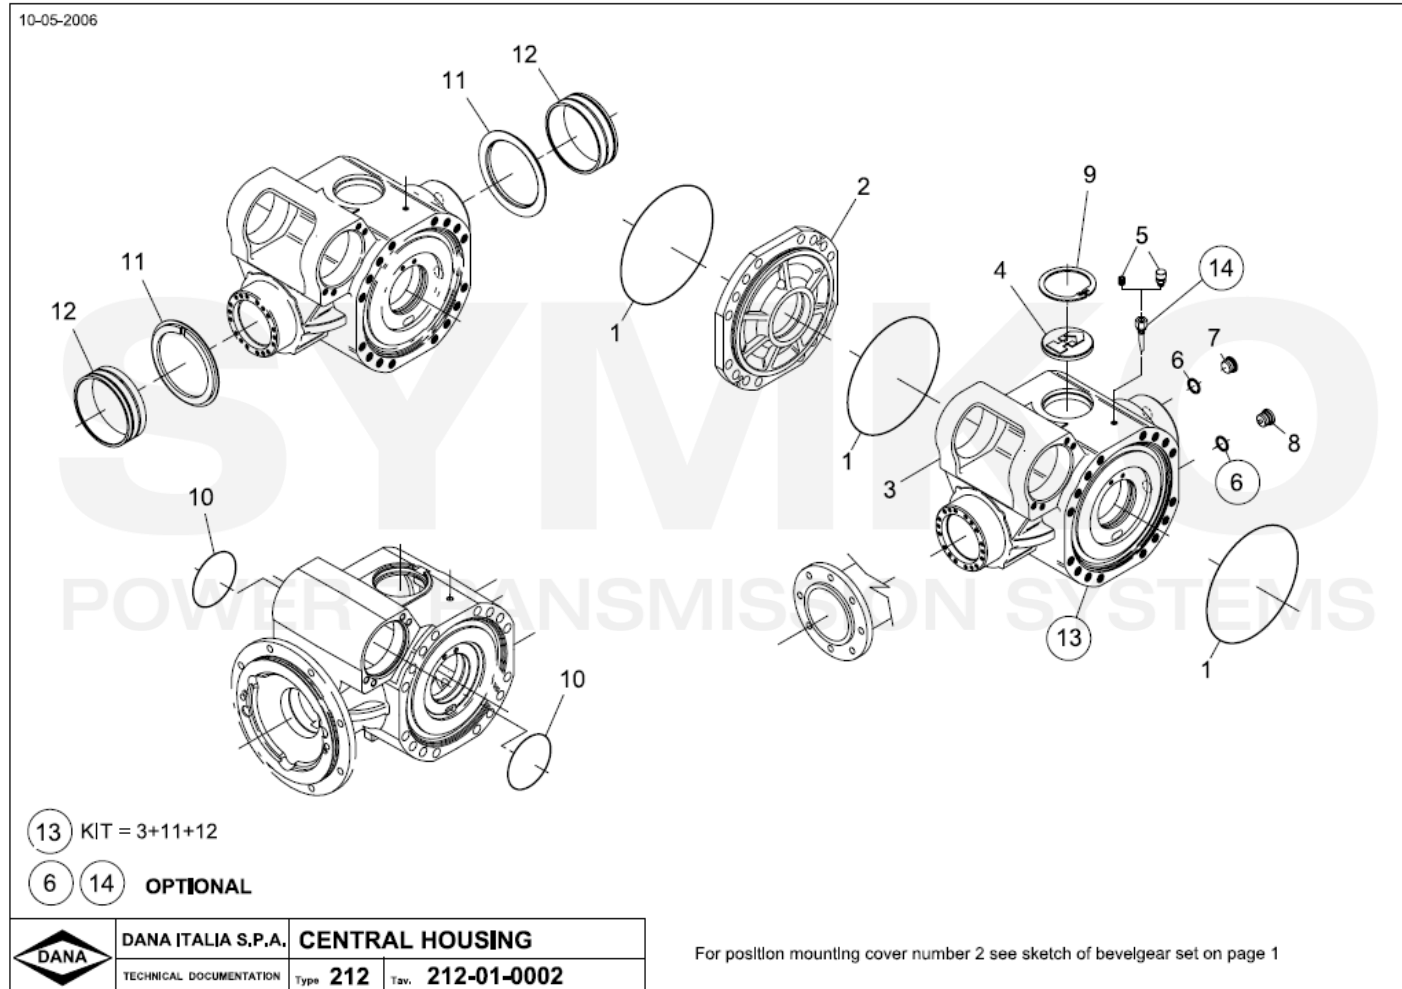

# SYMKO

POWER TRANSMISSION SYSTEMS

VUES PONT DANA N° 212-707

Vue N°1

**SYMKO – Parc d’activité de Tournebride – 23 Rue de la Guillauderie 44118  
LA CHEVROLIERE**

**Tél : 02 51 70 13 13 - fax : 02 51 70 04 04**