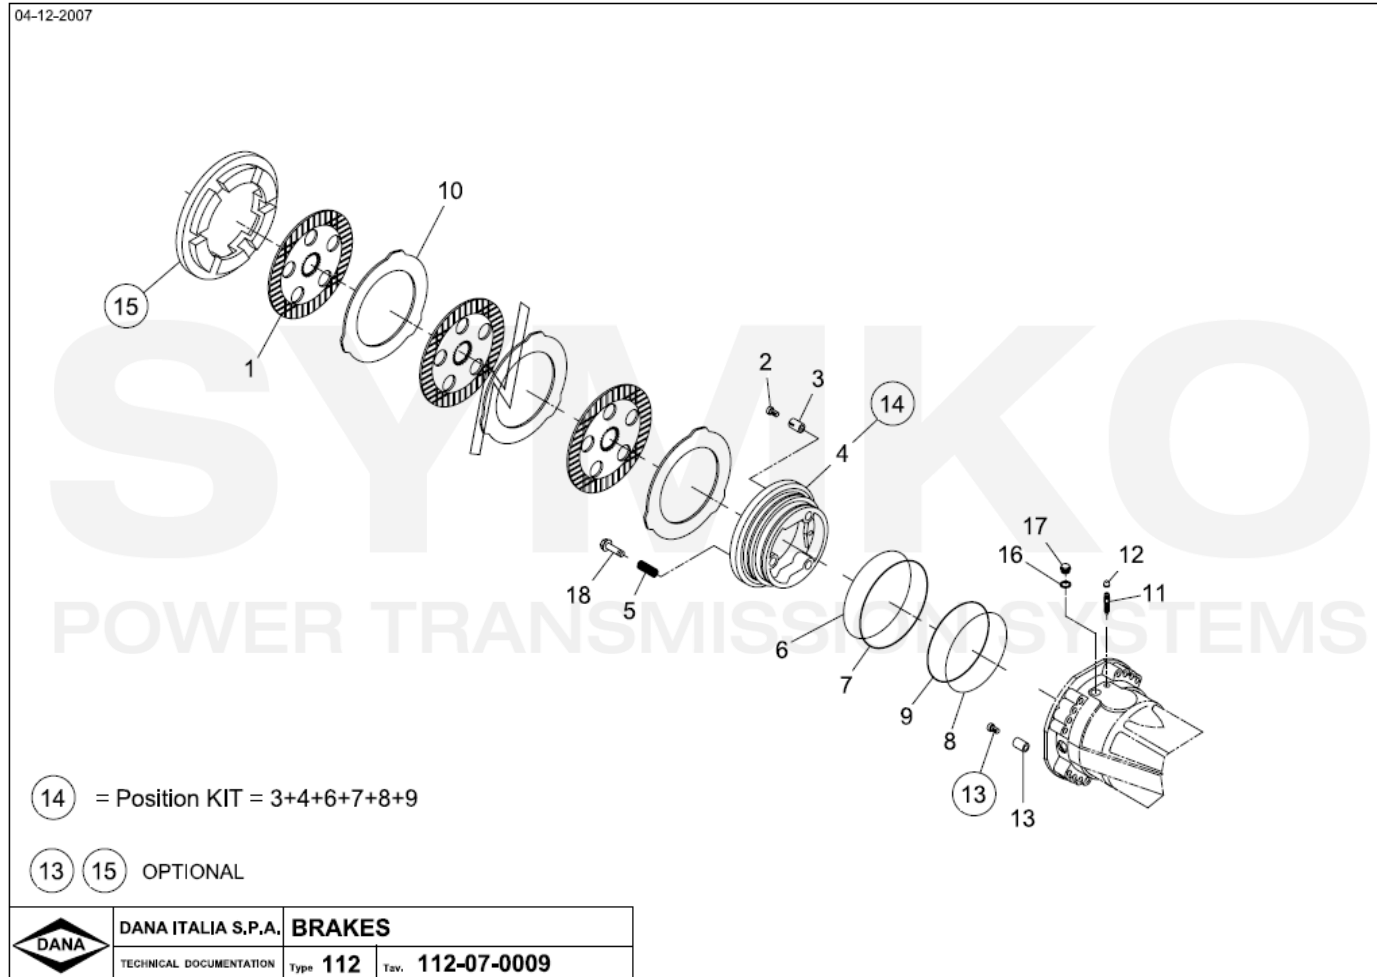

Tél : 02 51 70 13 13 - fax : 02 51 70 04 04

[contact@symko.fr](mailto:contact@symko.fr)

[www.symko.fr](http://www.symko.fr)

VUES PONT DANA N° 212-707

Vue N°4

SYMKO – Parc d'activité de Tournebride – 23 Rue de la Guillauderie 44118  
LA CHEVROLIERE