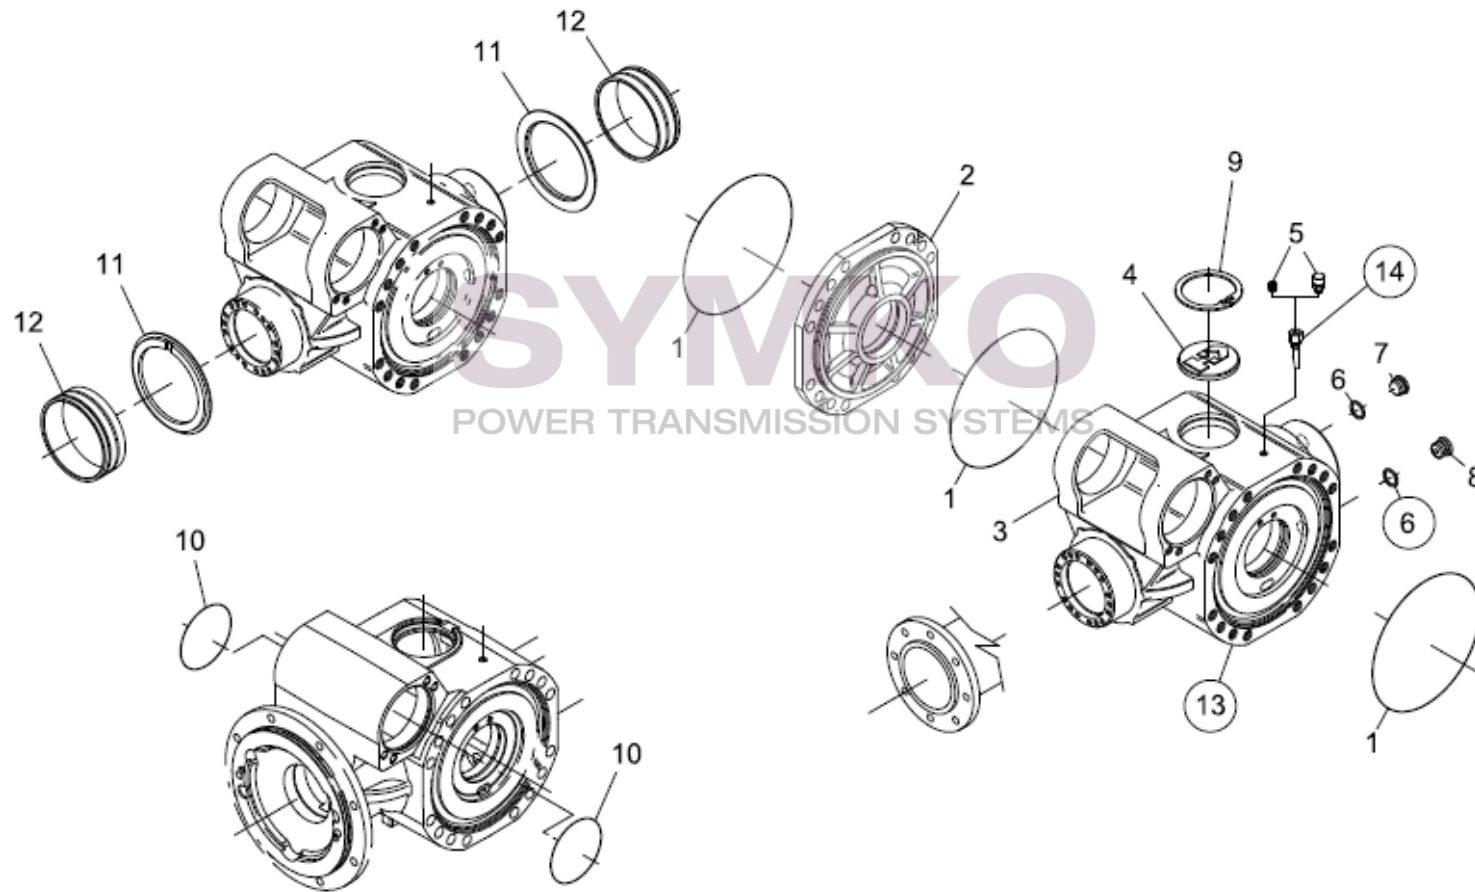

SYMKO

POWER TRANSMISSION SYSTEMS

VUES PONT DANAN° 212-713

Vue N°1

6 14 OPTIONAL

13 = Position KIT = 3+11+12

SYMKO – Parc d’activité de Tournebride – 23 Rue de la Guillauderie 44118
LA CHEVROLIERE

Tél : 02 51 70 13 13 - fax : 02 51 70 04 04

contact@symko.fr

www.symko.fr