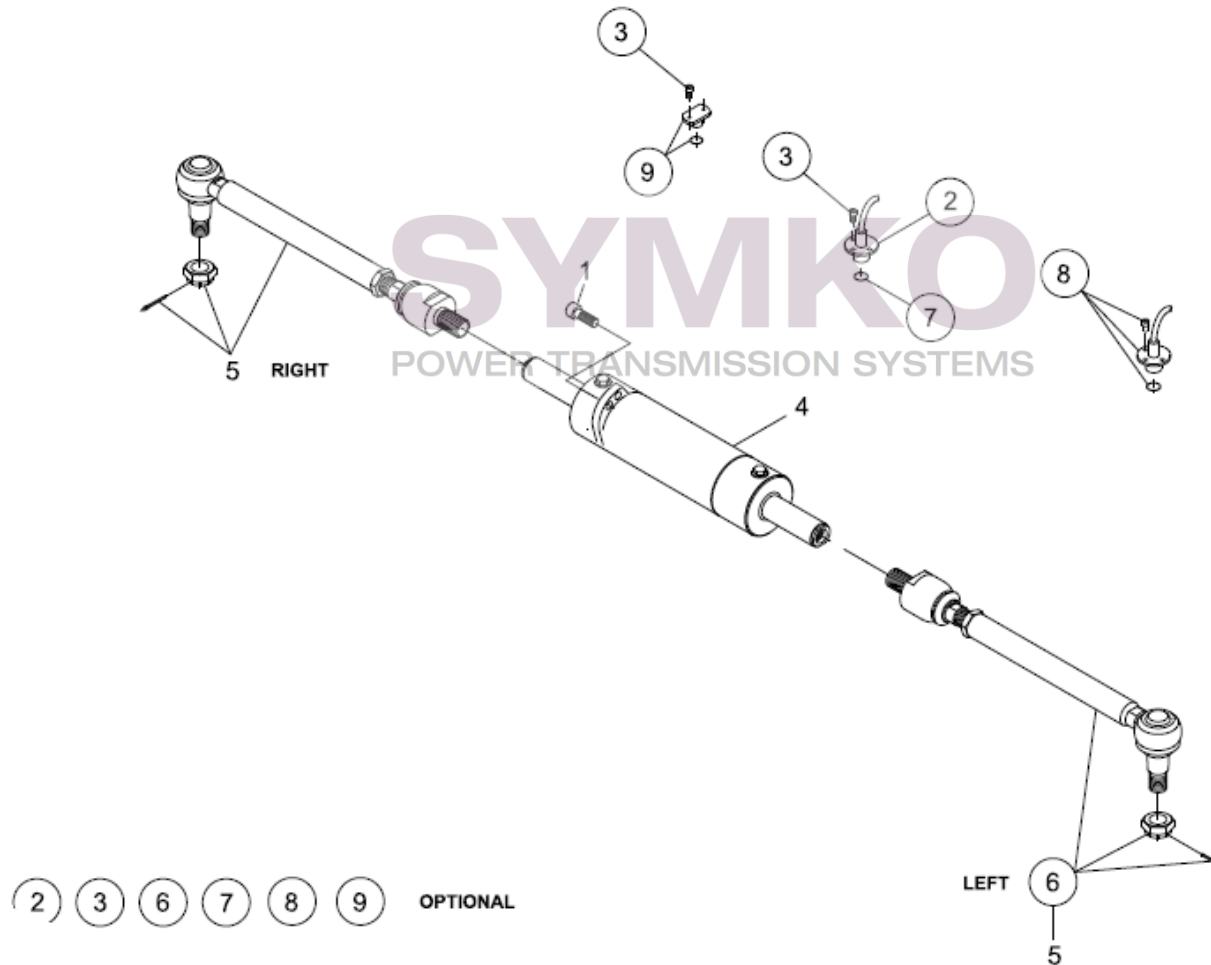

SYMKO

POWER TRANSMISSION SYSTEMS

VUES PONT DANA N° 212-713

Vue N°5

SYMKO – Parc d’activité de Tournebride – 23 Rue de la Guillauderie 44118
LA CHEVROLIERE

Tél : 02 51 70 13 13 - fax : 02 51 70 04 04

contact@symko.fr

www.symko.fr