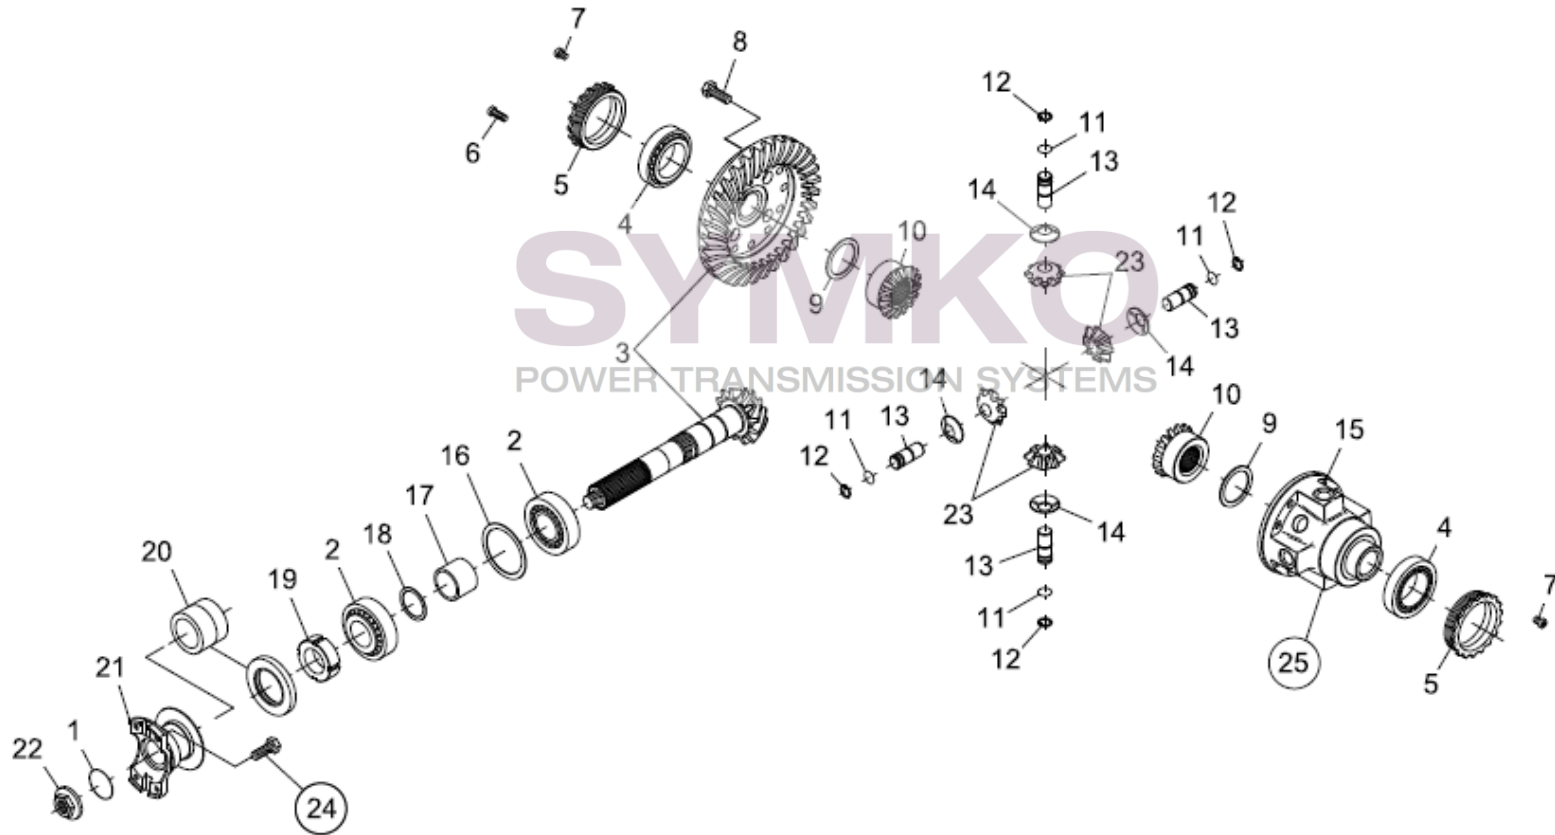

# SYMKO

POWER TRANSMISSION SYSTEMS

VUES PONT DANAN° 212-713

Vue N°2

24 OPTIONAL \_\_\_\_\_

25 = Position KIT = 9+10+11+12+13+14+15+23

SYMKO – Parc d’activité de Tournebride – 23 Rue de la Guillauderie 44118  
LA CHEVROLIERE