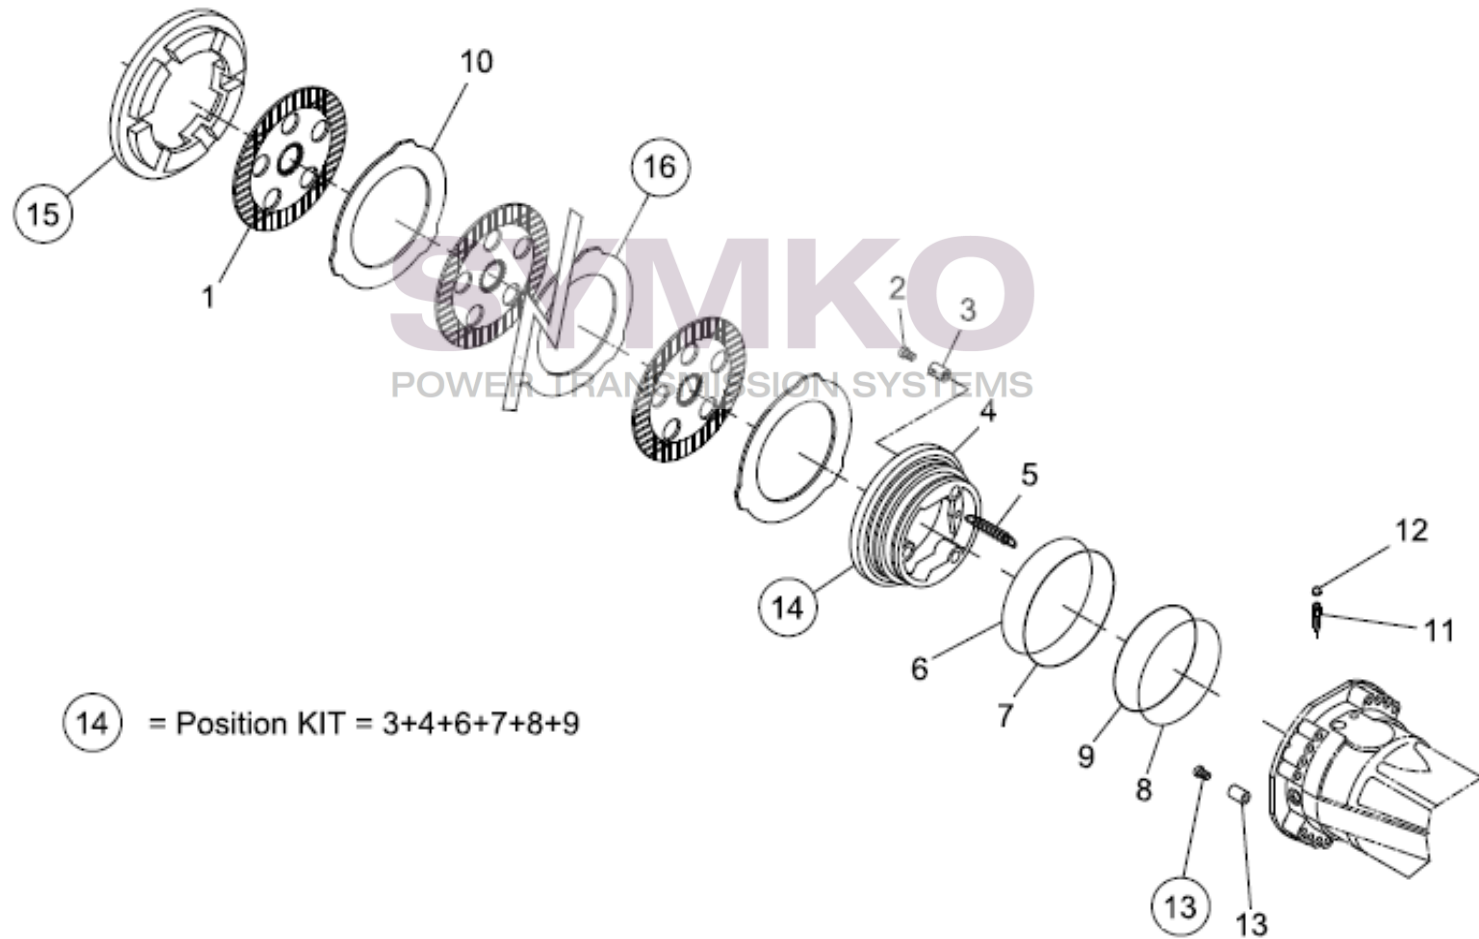

SYMKO

POWER TRANSMISSION SYSTEMS

VUES PONT DANA N° 212-713

Vue N°4

14 = Position KIT = 3+4+6+7+8+9

13 15 16 OPTIONAL

SYMKO – Parc d’activité de Tournebride – 23 Rue de la Guillauderie 44118
LA CHEVROLIERE
Tél : 02 51 70 13 13 - fax : 02 51 70 04 04
contact@symko.fr www.symko.fr