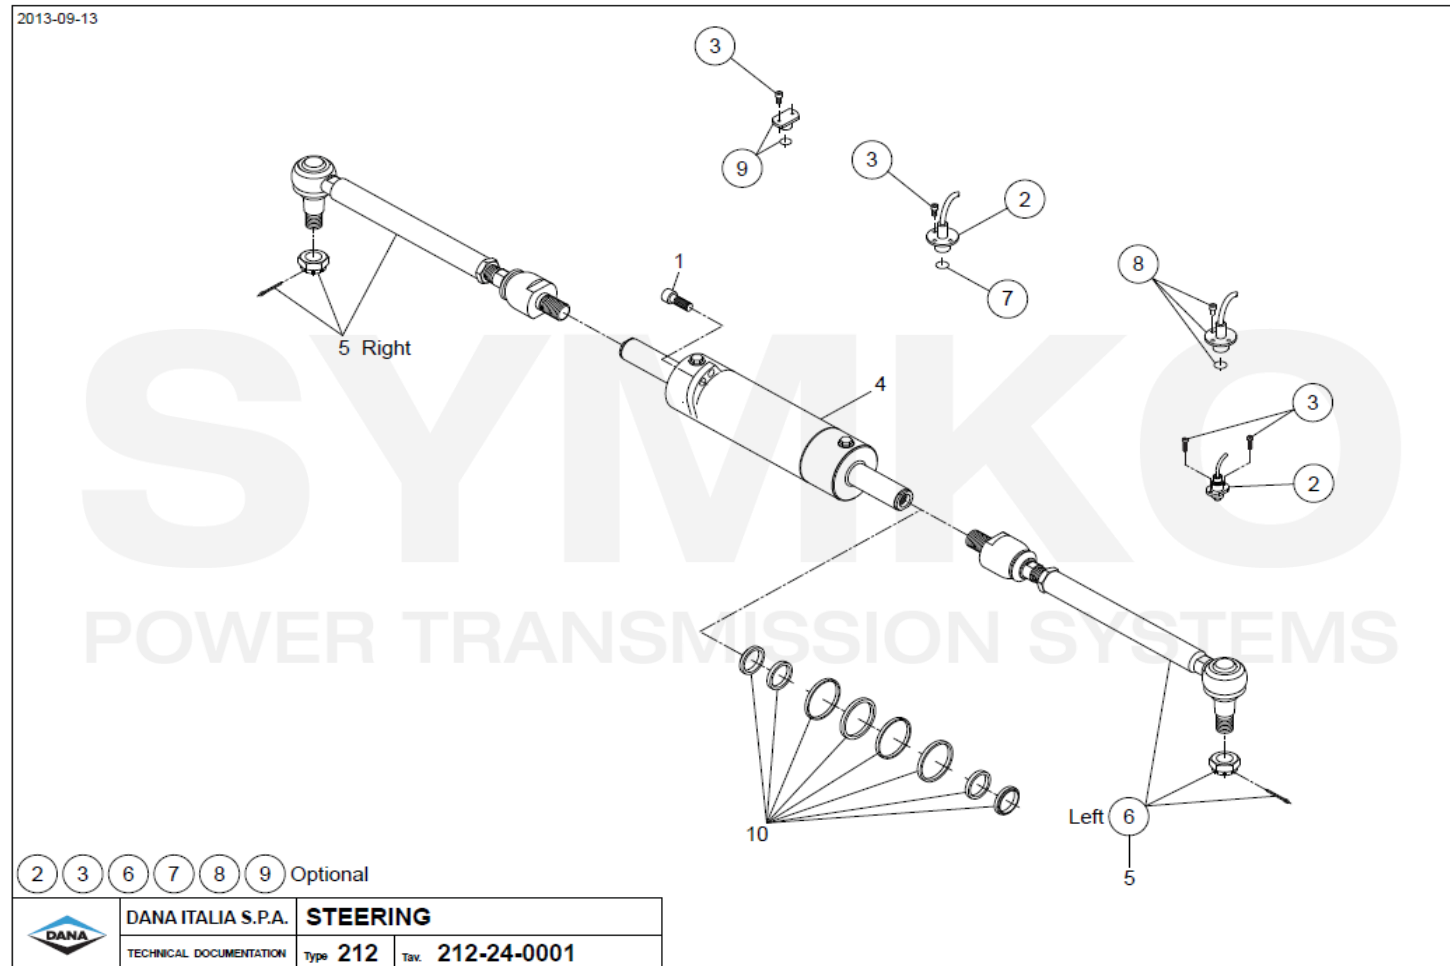

SYMKO

POWER TRANSMISSION SYSTEMS

VUES PONT DANA N° 212-736

Vue N°5

SYMKO – Parc d’activité de Tournebride – 23 Rue de la Guillauderie 44118
LA CHEVROLIERE

Tél : 02 51 70 13 13 - fax : 02 51 70 04 04

contact@symko.fr

www.symko.fr