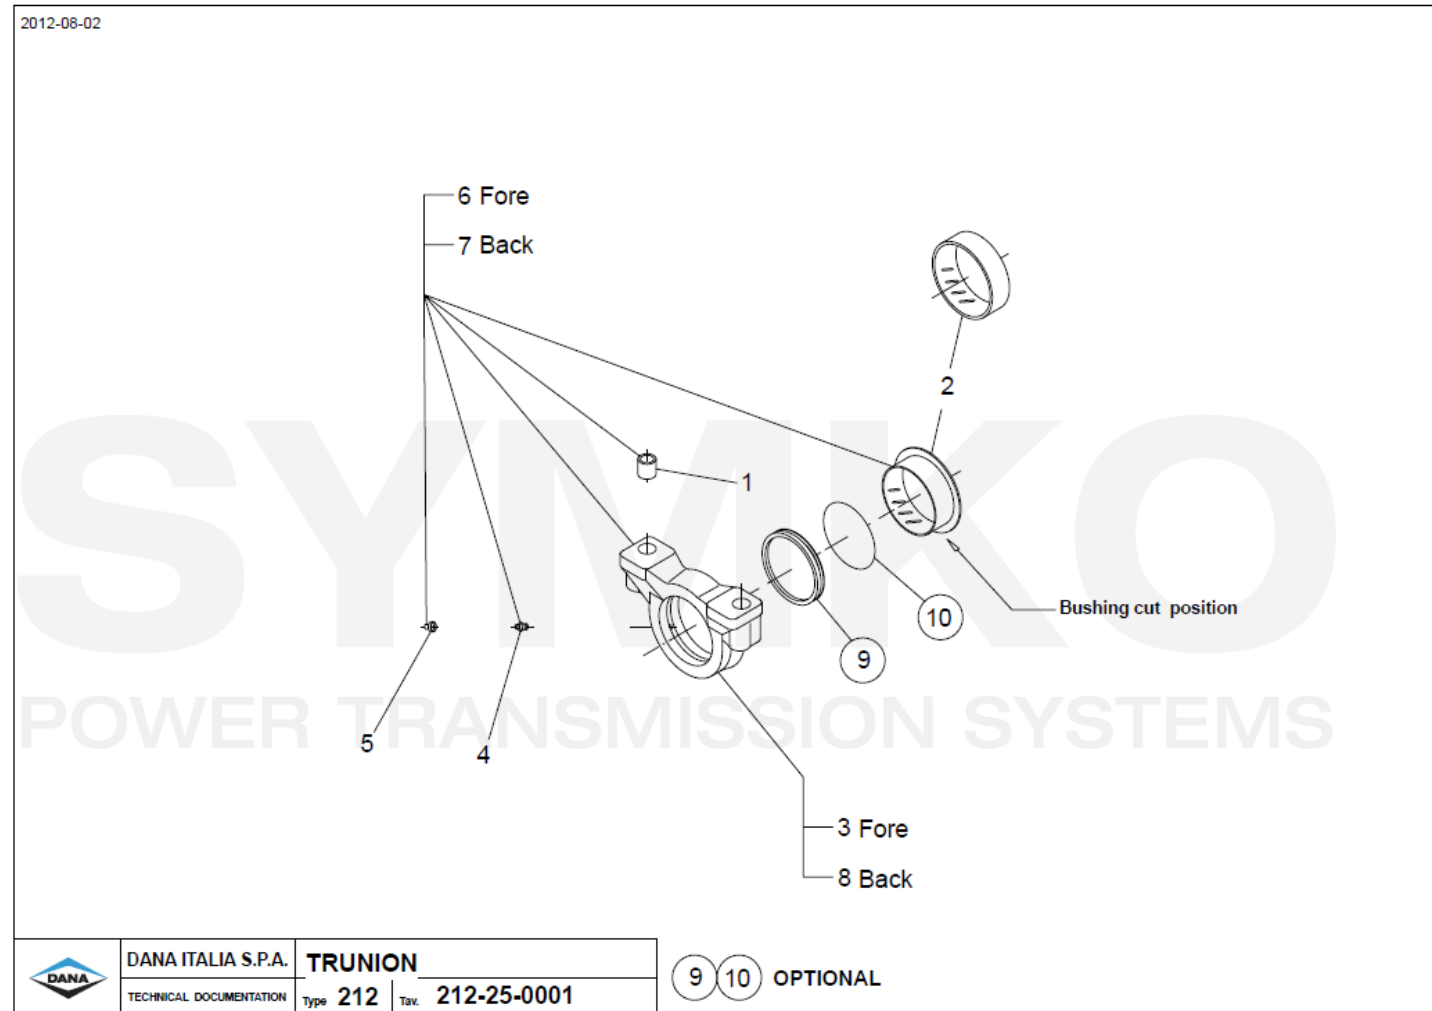

VUES PONT DANA N° 212-736

Vue N°6

SYMKO – Parc d'activité de Tournebride – 23 Rue de la Guillauderie 44118
LA CHEVROLIERE

Tél : 02 51 70 13 13 - fax : 02 51 70 04 04

contact@symko.fr

www.symko.fr