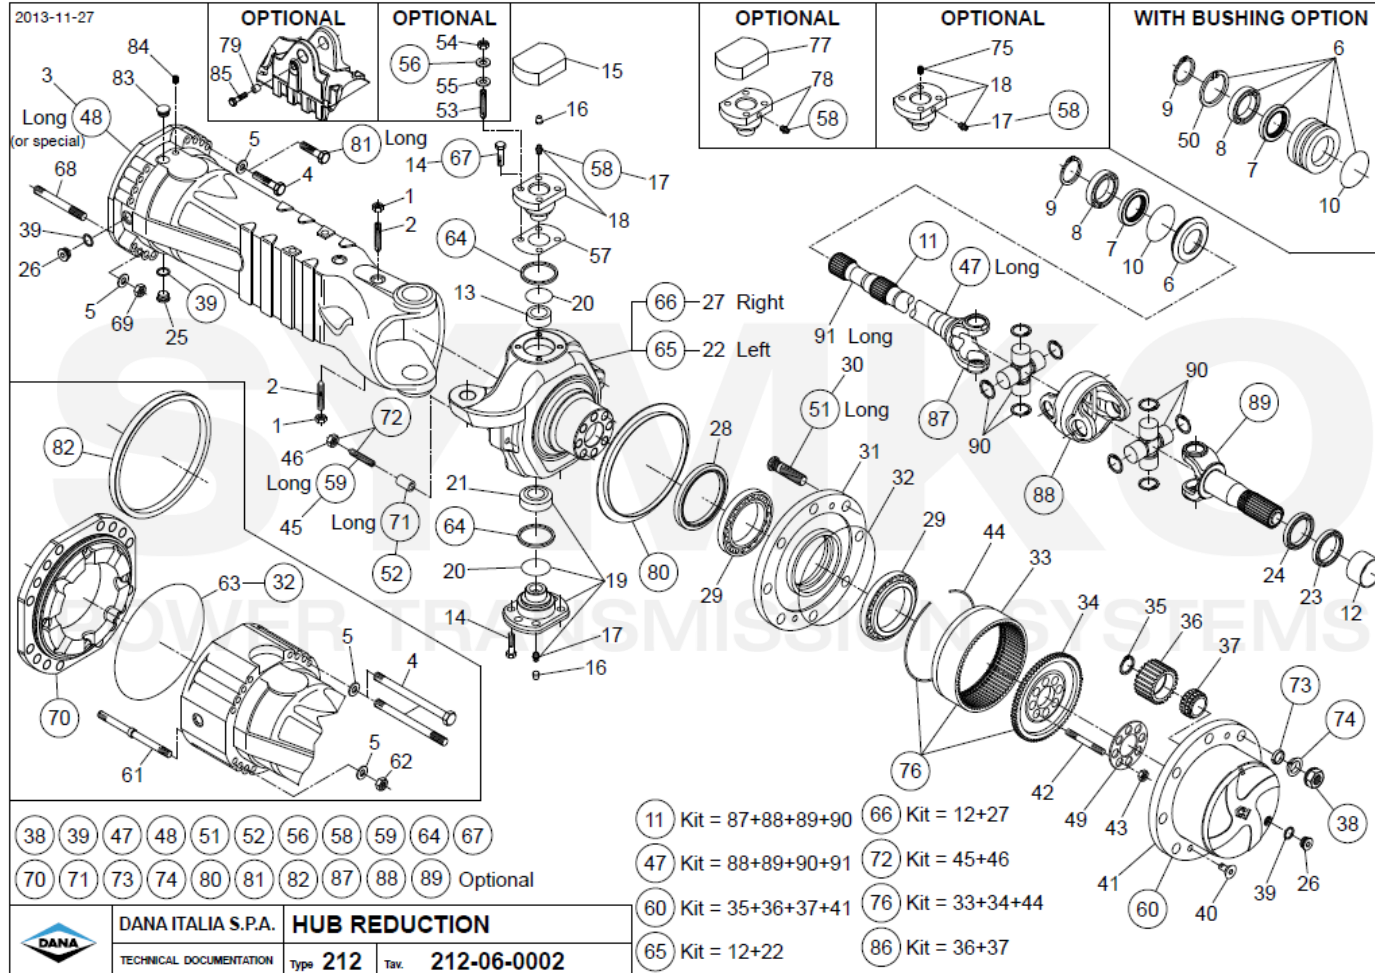

SYMKO

POWER TRANSMISSION SYSTEMS

VUES PONT DANA N° 212-736

Vue N°4

SYMKO – Parc d'activité de Tournebride – 23 Rue de la Guillauderie 44118
LA CHEVROLIERE

Tél : 02 51 70 13 13 - fax : 02 51 70 04 04

contact@symko.fr

www.symko.fr