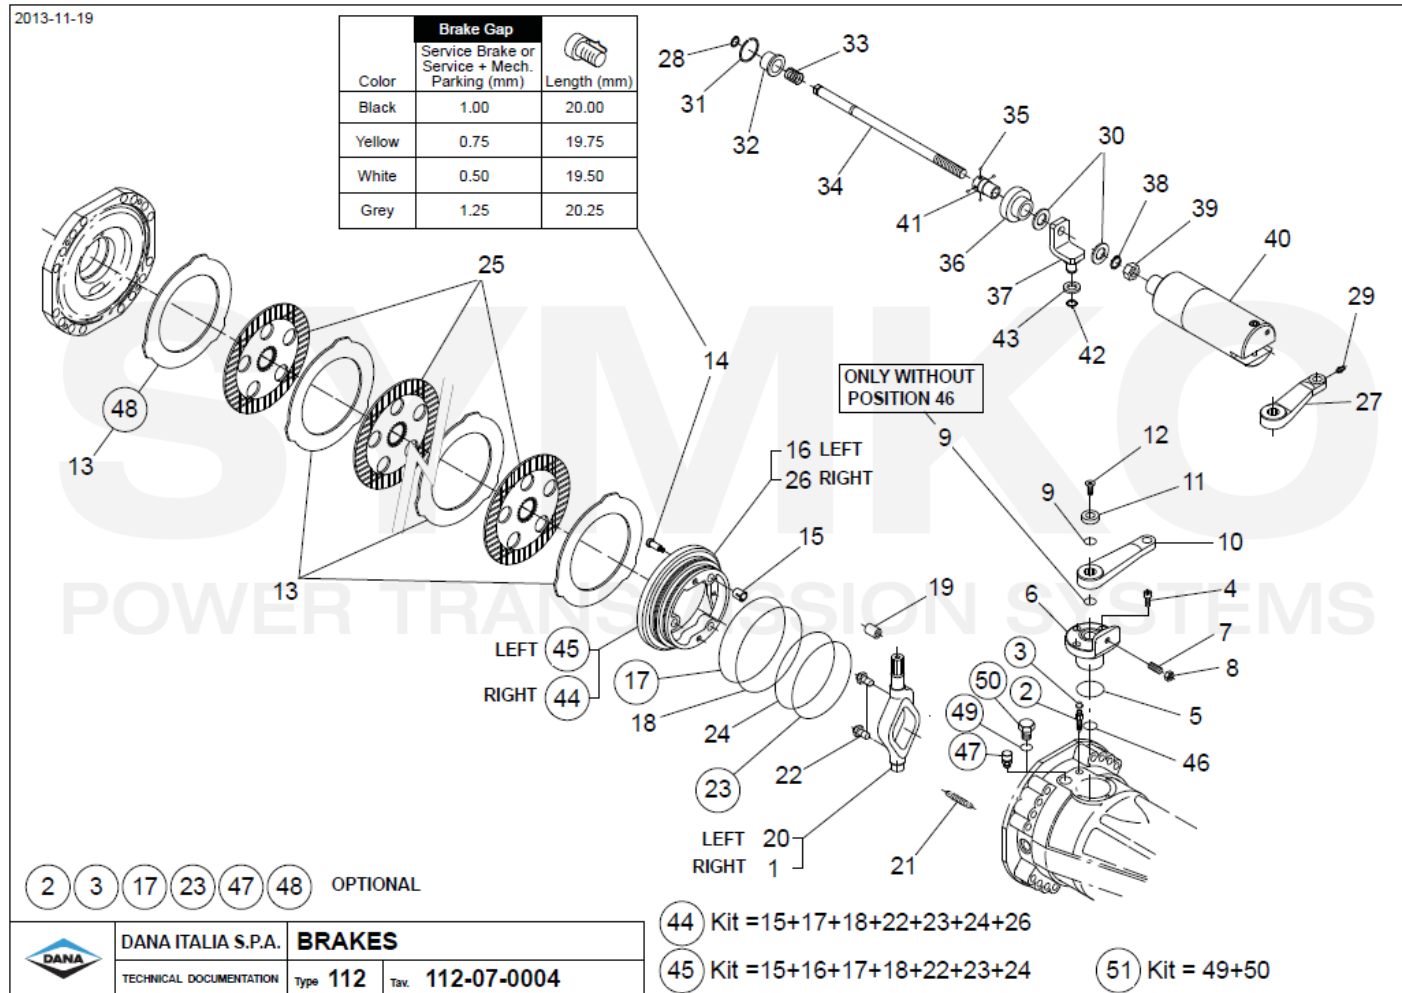

SYMKO

POWER TRANSMISSION SYSTEMS

VUES PONT DANA N° 212-736

Vue N°1

SYMKO – Parc d'activité de Tournebride – 23 Rue de la Guillauderie 44118
LA CHEVROLIERE

Tél : 02 51 70 13 13 - fax : 02 51 70 04 04

contact@symko.fr

www.symko.fr