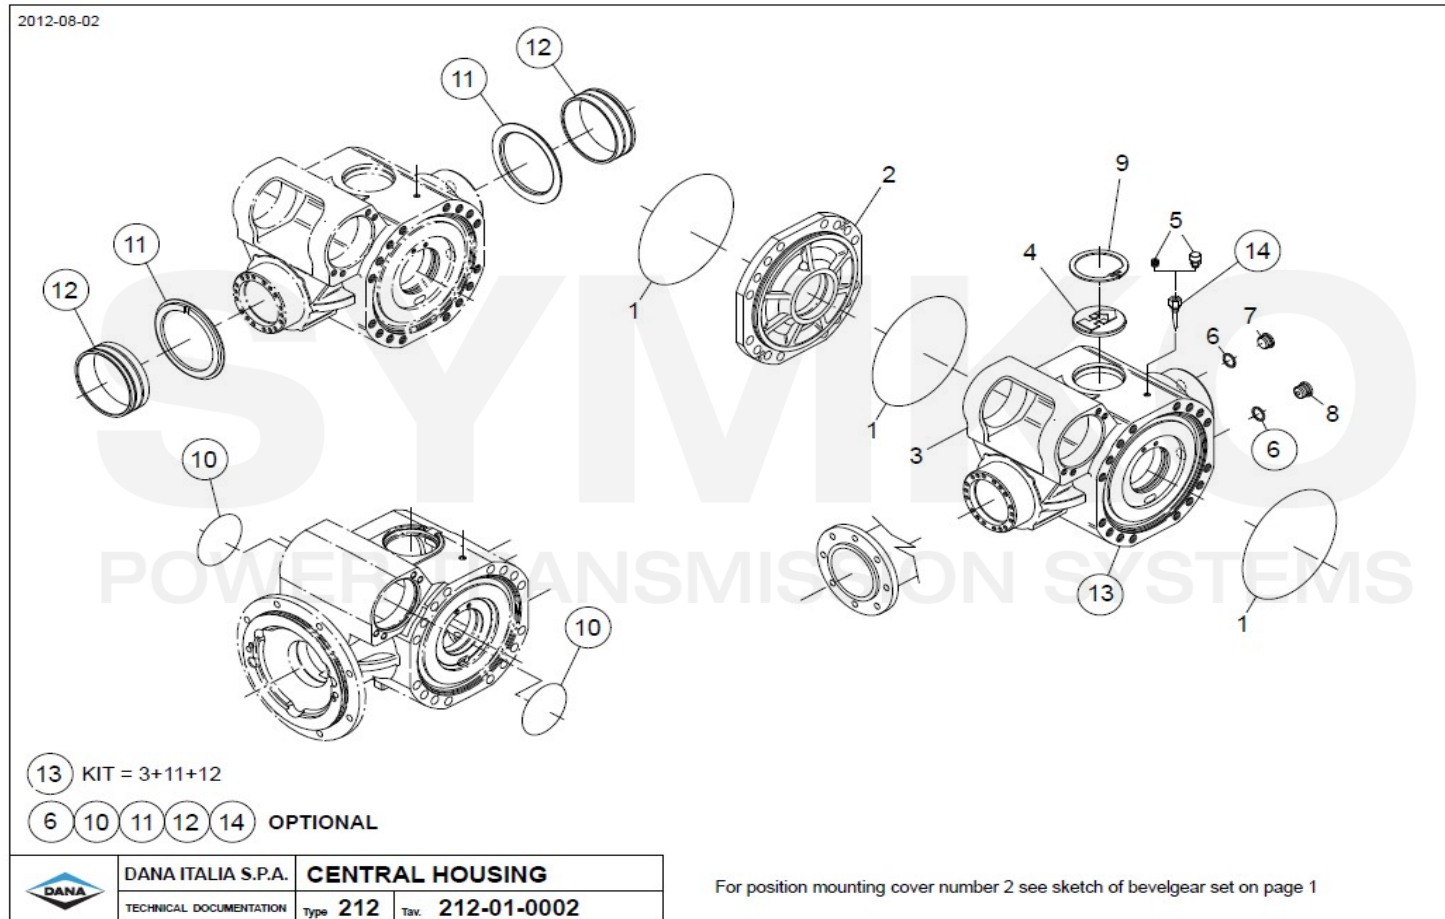

[www.symko.fr](http://www.symko.fr)

VUES PONT DANA N° 212-736

Vue N°2

**SYMKO – Parc d’activité de Tournebride – 23 Rue de la Guillauderie 44118  
 LA CHEVROLIERE**

**Tél : 02 51 70 13 13 - fax : 02 51 70 04 04**