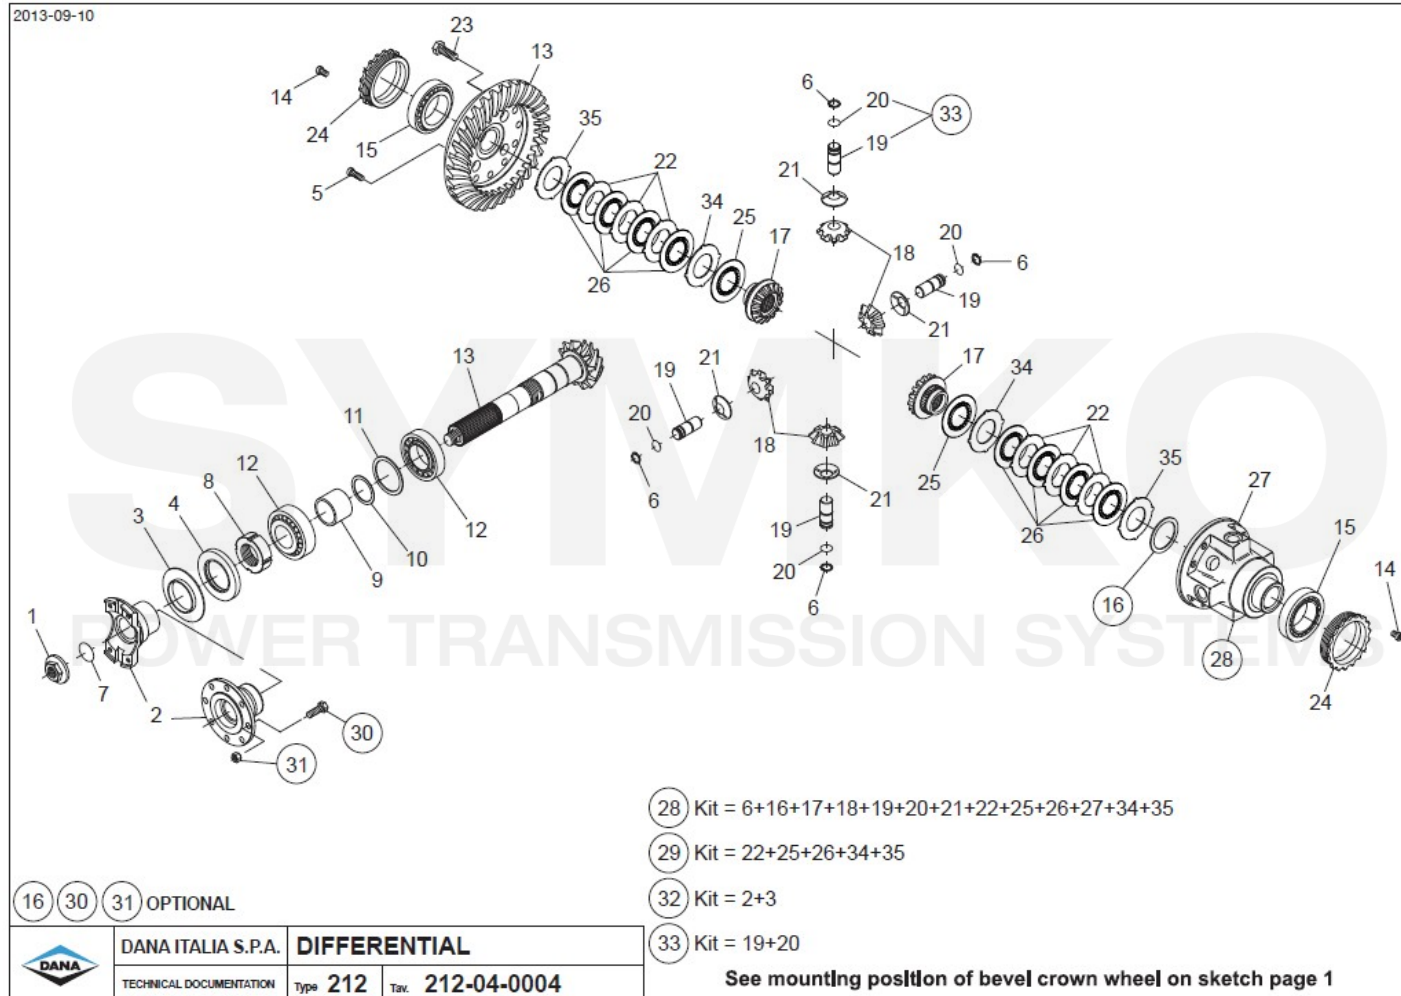

SYMKO

POWER TRANSMISSION SYSTEMS

VUES PONT DANA N° 212-736

Vue N°3

SYMKO – Parc d’activité de Tournebride – 23 Rue de la Guillauderie 44118
LA CHEVROLIERE

Tél : 02 51 70 13 13 - fax : 02 51 70 04 04

contact@symko.fr

www.symko.fr