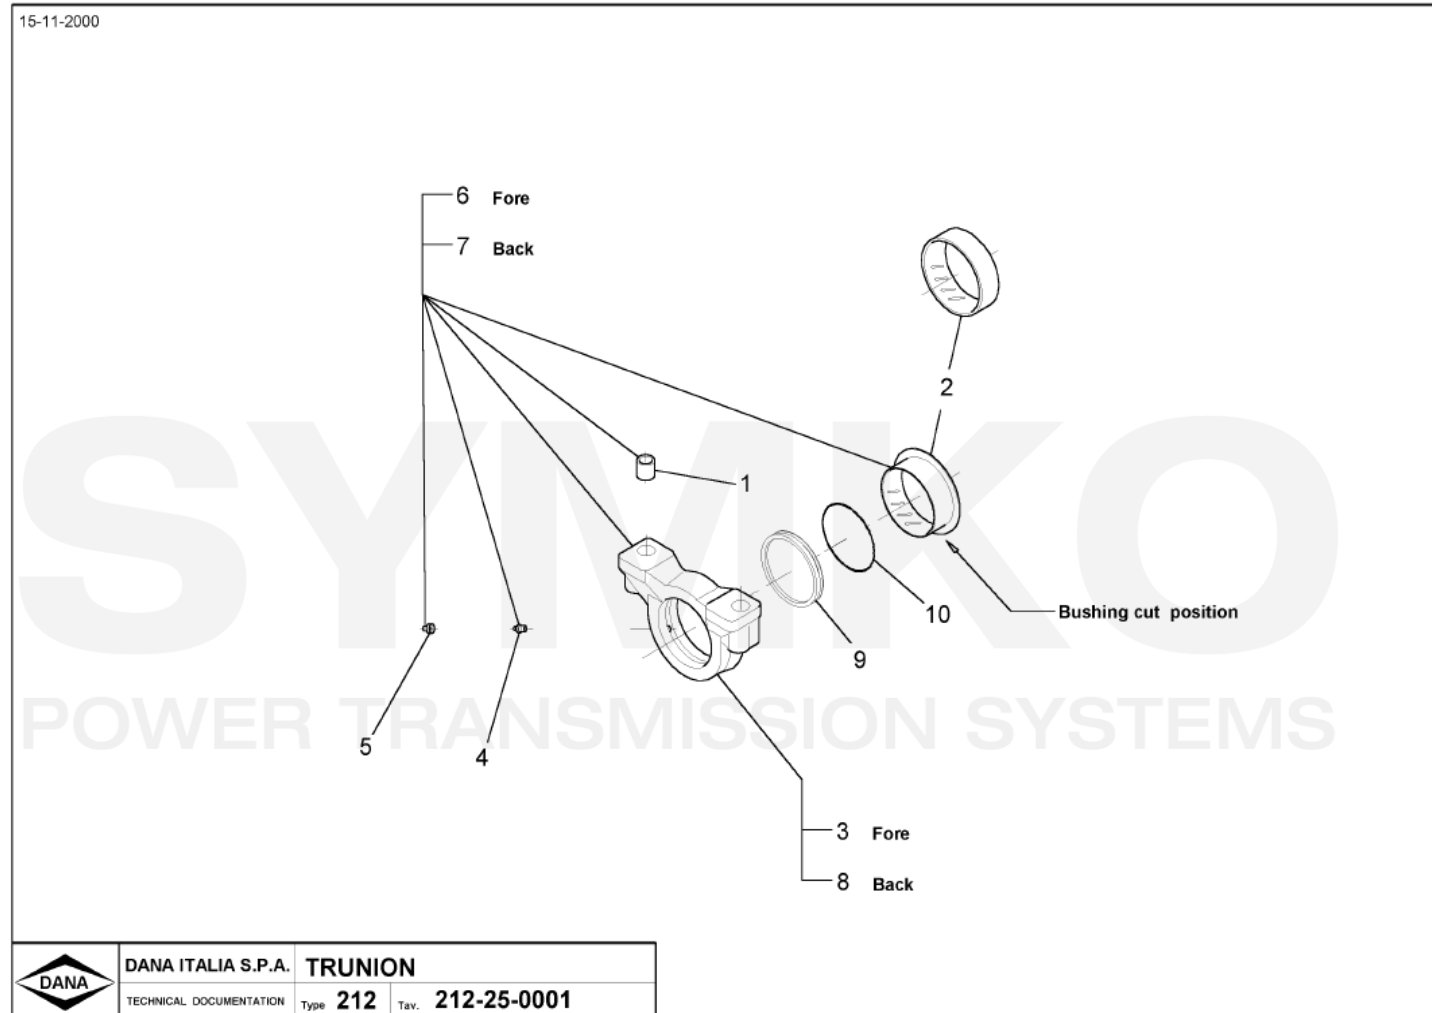

VUES PONT DANA N° 212-750

Vue N°6

SYMKO – Parc d'activité de Tournebride – 23 Rue de la Guillauderie 44118
LA CHEVROLIERE

Tél : 02 51 70 13 13 - fax : 02 51 70 04 04

contact@symko.fr

www.symko.fr