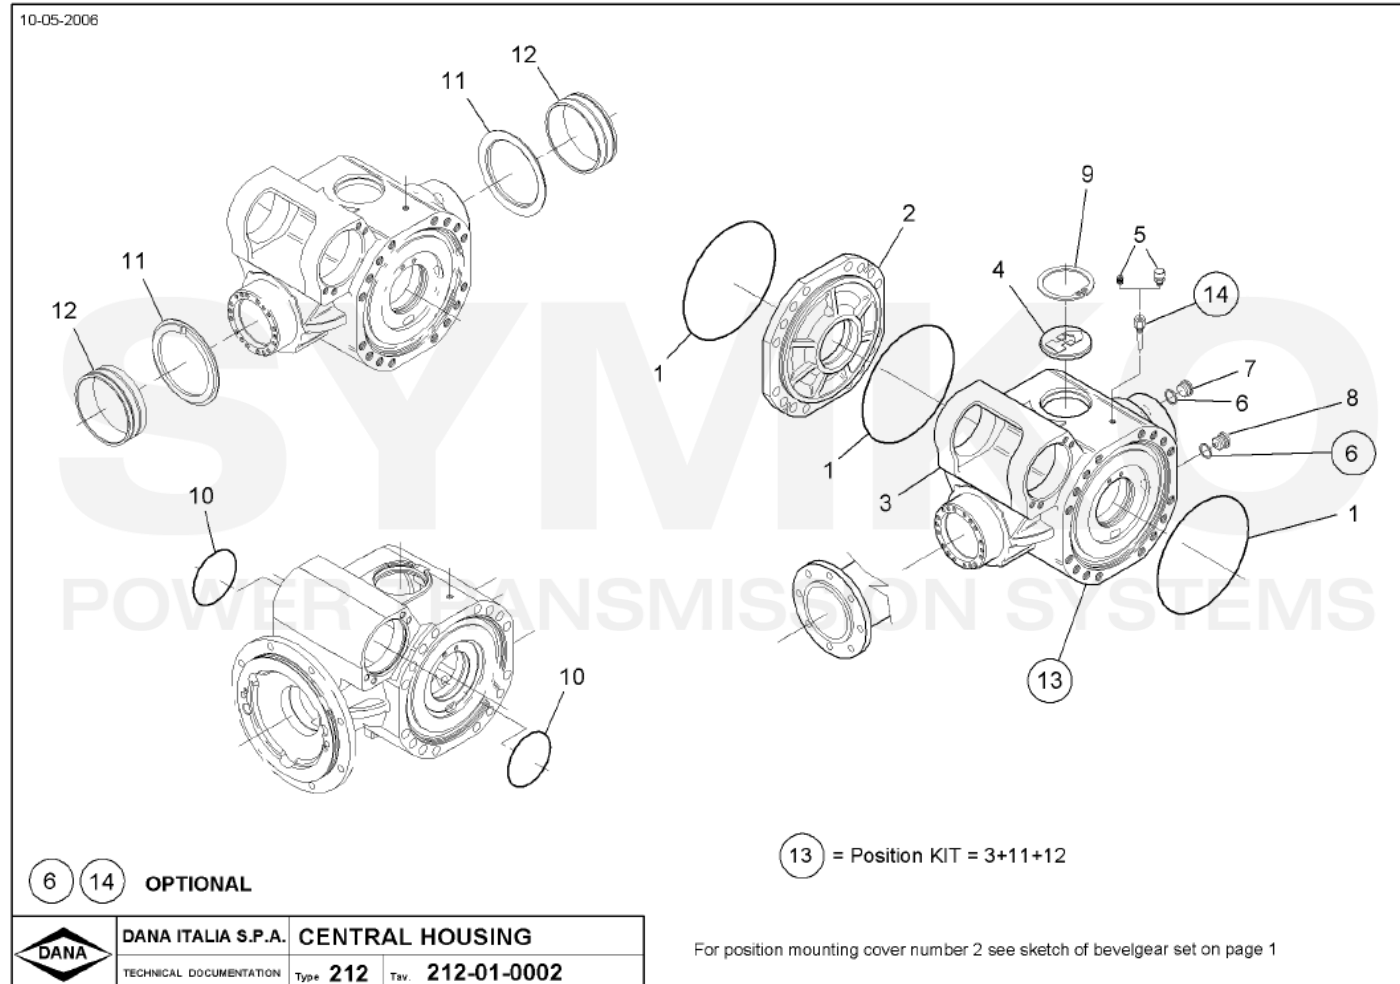

VUES PONT DANA N° 212-750

Vue N°1

**SYMKO – Parc d’activité de Tournebride – 23 Rue de la Guillauderie 44118
LA CHEVROLIERE**

Tél : 02 51 70 13 13 - fax : 02 51 70 04 04

contact@symko.fr

www.symko.fr

SYMKO

POWER TRANSMISSION SYSTEMS