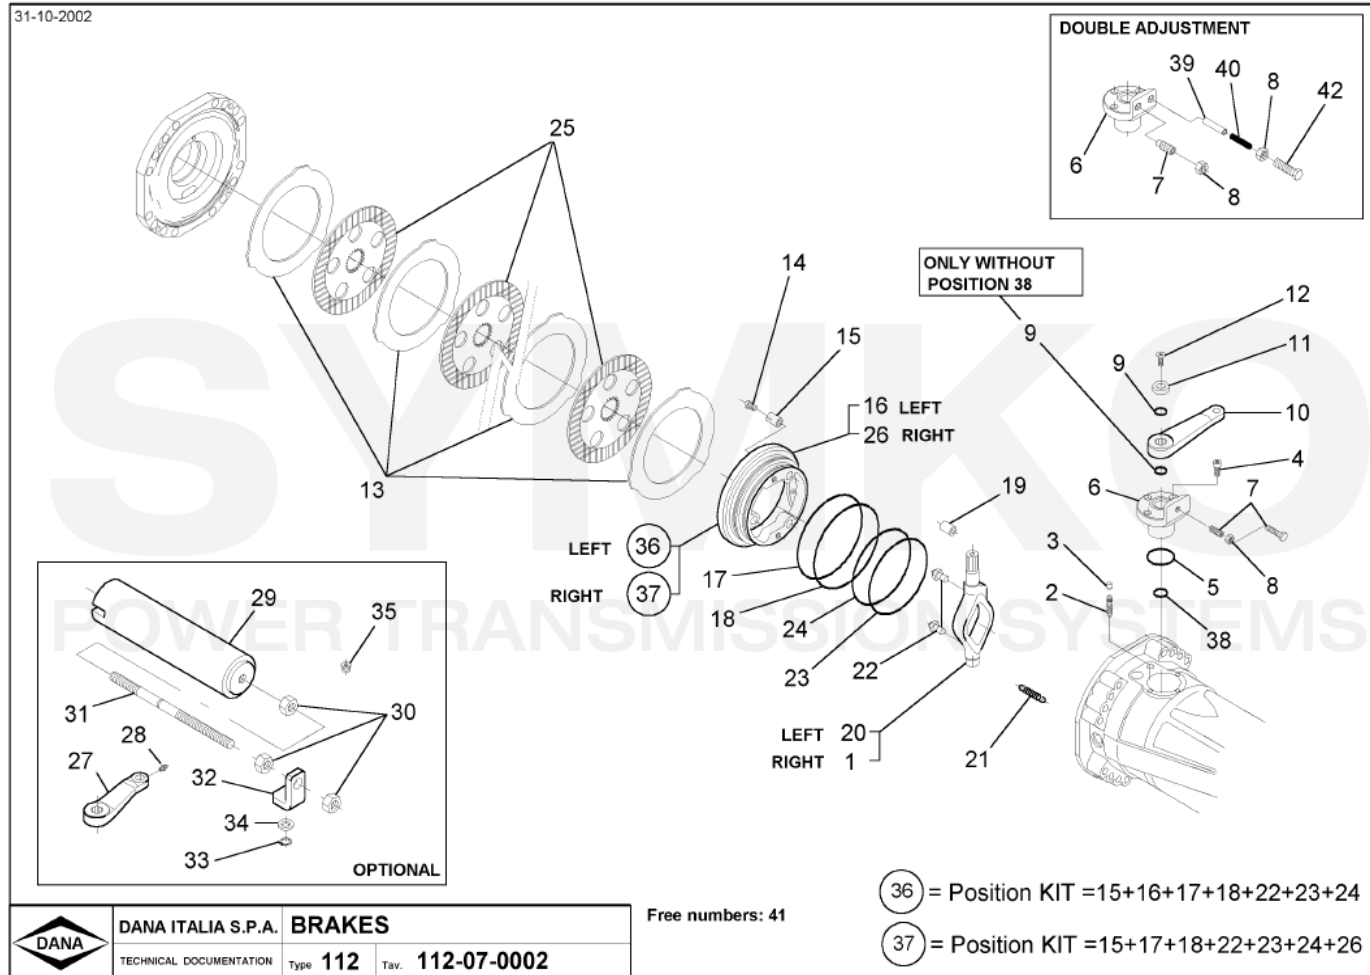

SYMKO

POWER TRANSMISSION SYSTEMS

VUES PONT DANA N° 212-750

Vue N°4

SYMKO – Parc d'activité de Tournebride – 23 Rue de la Guillauderie 44118
LA CHEVROLIERE

Tél : 02 51 70 13 13 - fax : 02 51 70 04 04

contact@symko.fr

www.symko.fr