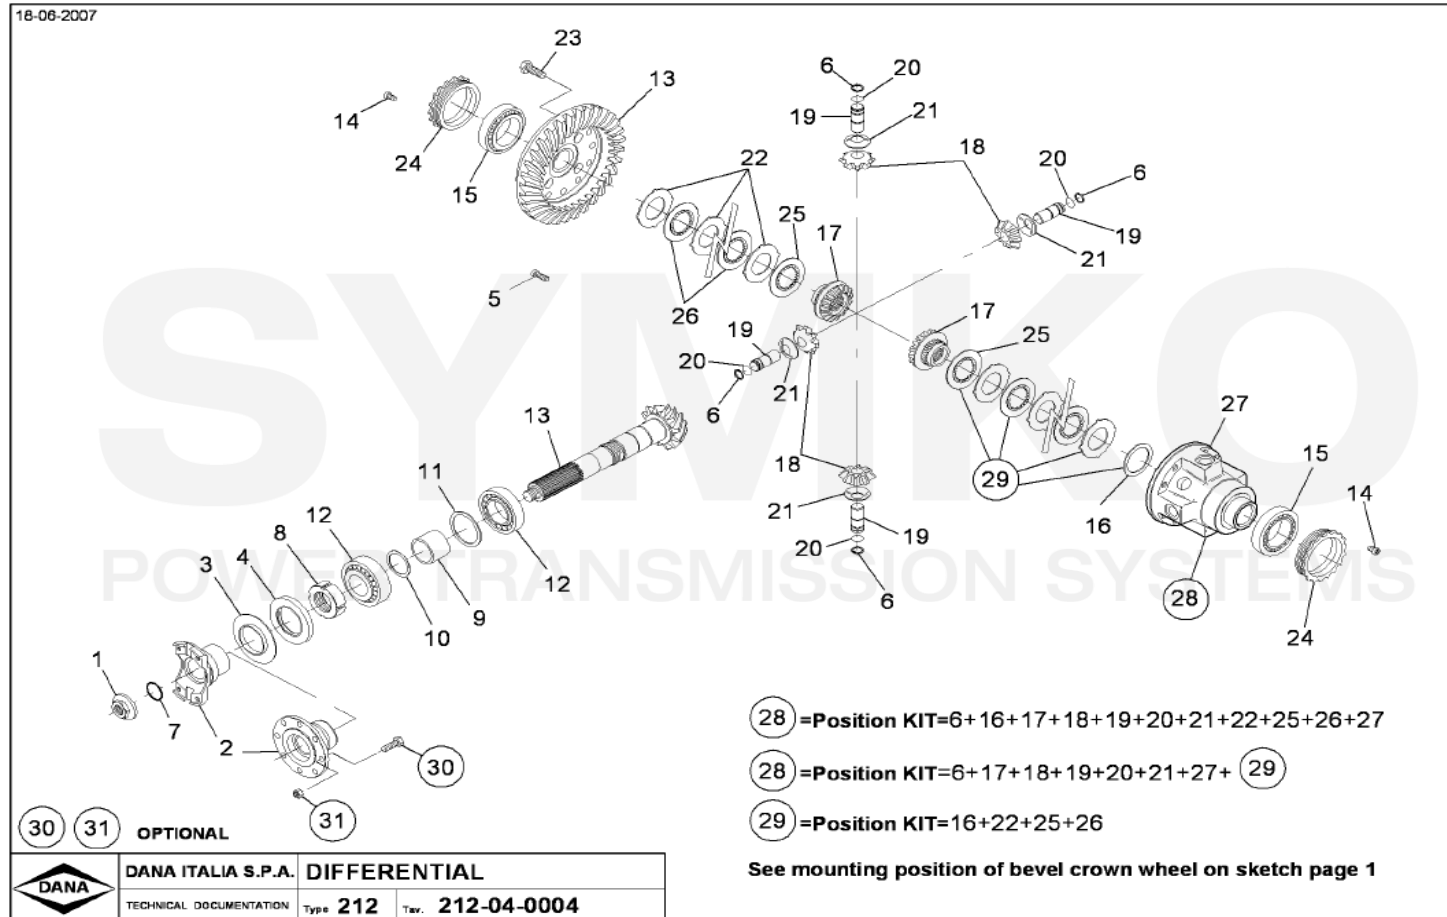

SYMKO

POWER TRANSMISSION SYSTEMS

VUES PONT DANA N° 212-750

Vue N°2

SYMKO – Parc d’activité de Tournebride – 23 Rue de la Guillauderie 44118
LA CHEVROLIERE

Tél : 02 51 70 13 13 - fax : 02 51 70 04 04

contact@symko.fr

www.symko.fr