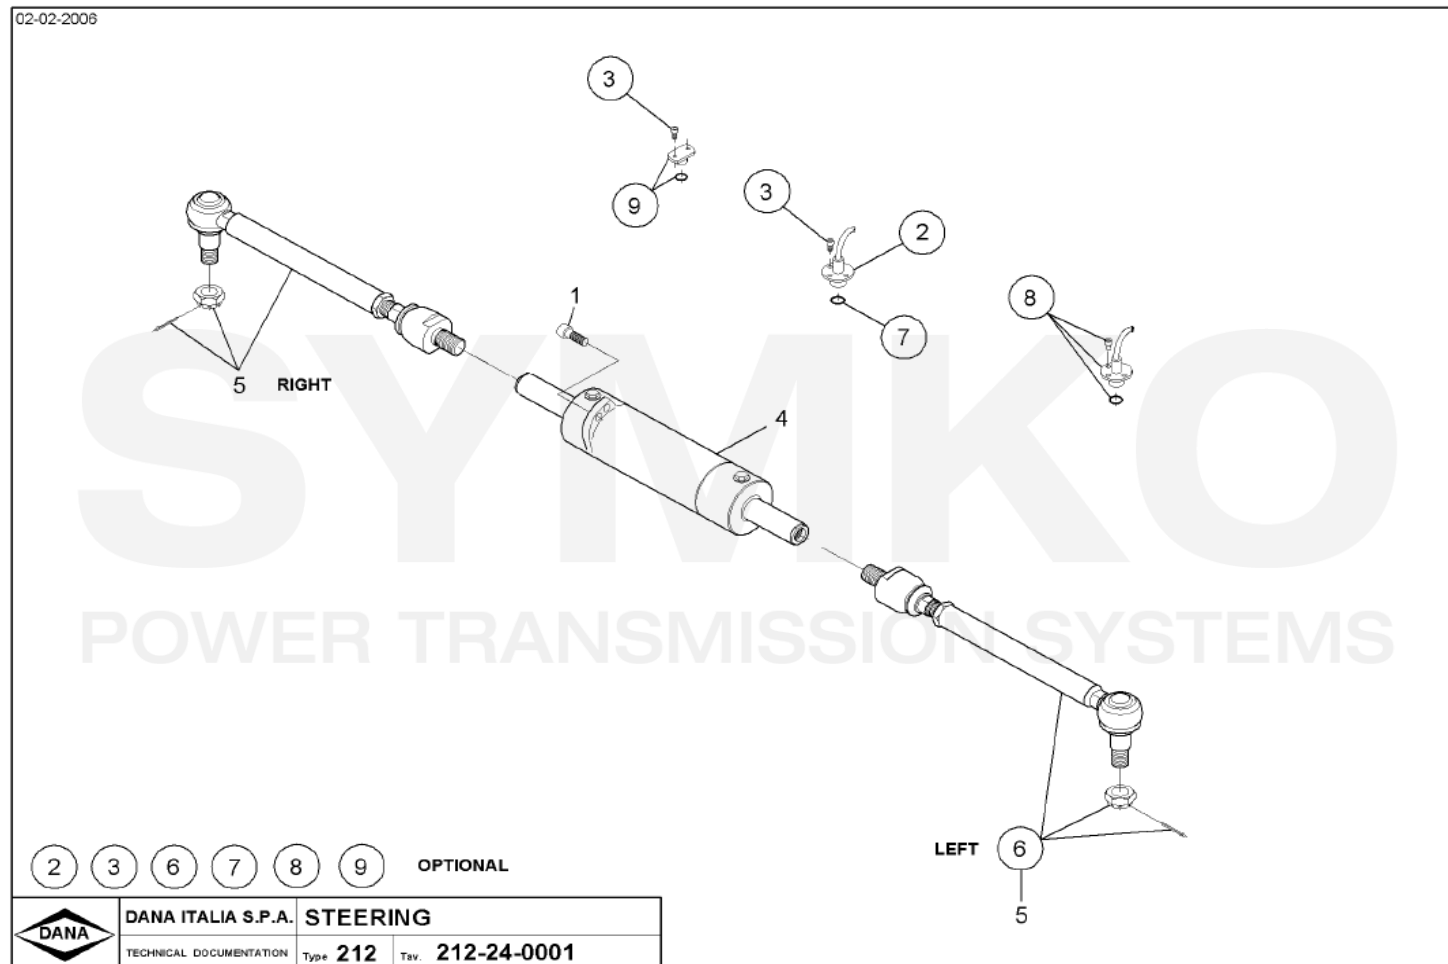

SYMKO

POWER TRANSMISSION SYSTEMS

VUES PONT DANA N° 212-750

Vue N°5

SYMKO – Parc d'activité de Tournebride – 23 Rue de la Guillauderie 44118
LA CHEVROLIERE

Tél : 02 51 70 13 13 - fax : 02 51 70 04 04

contact@symko.fr

www.symko.fr