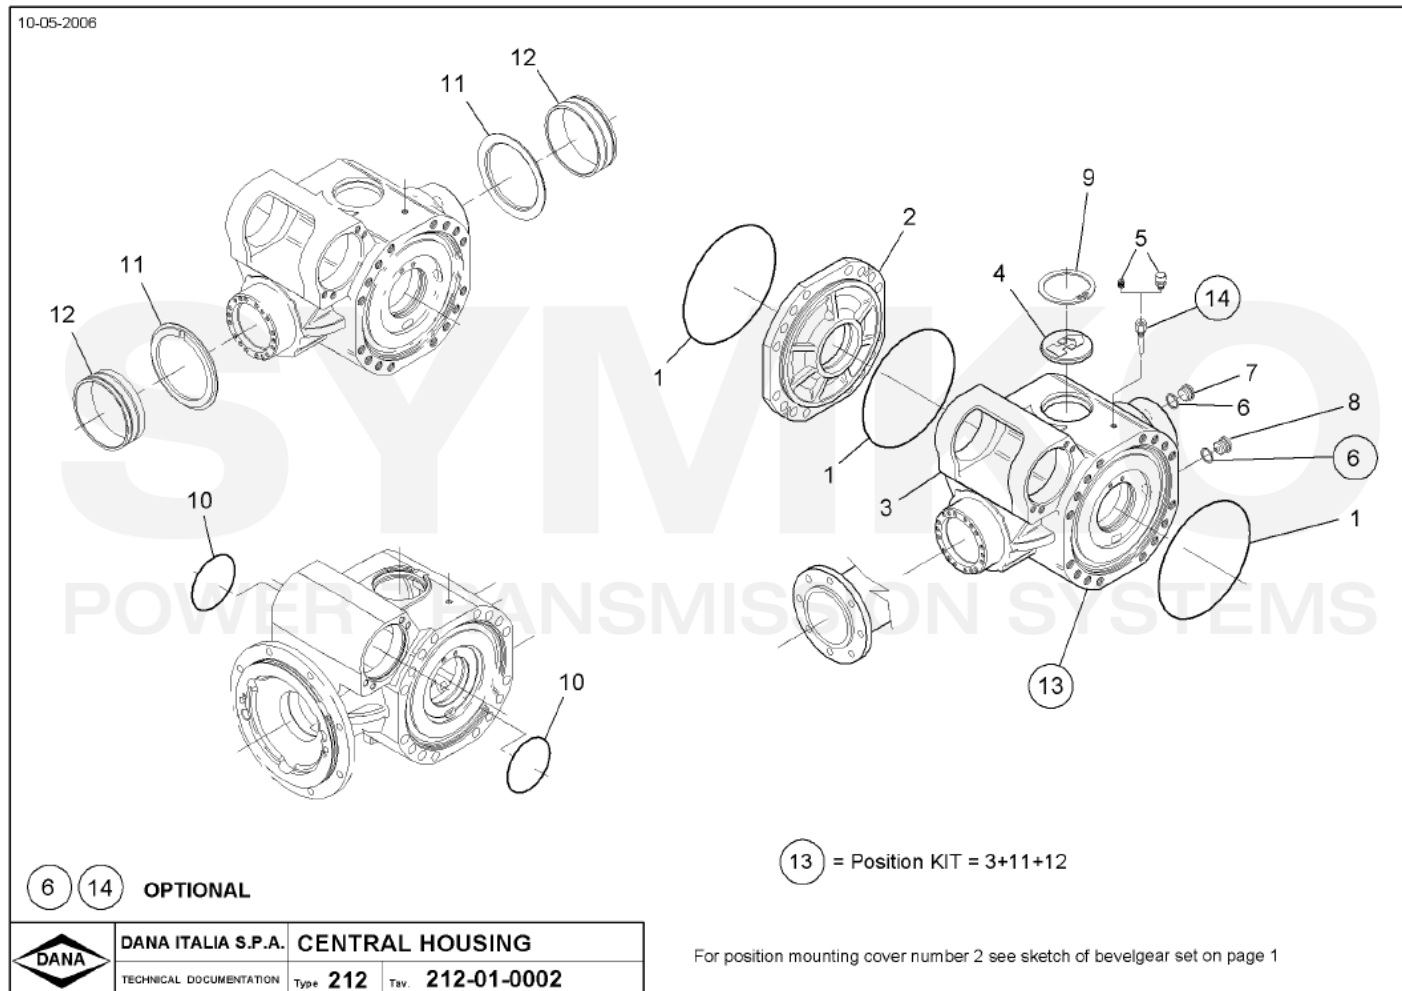

# SYMKO

POWER TRANSMISSION SYSTEMS

VUES PONT DANA N° 212-753

Vue N°1

SYMKO – Parc d’activité de Tournebride – 23 Rue de la Guillauderie 44118  
LA CHEVROLIERE

Tél : 02 51 70 13 13 - fax : 02 51 70 04 04

[contact@symko.fr](mailto:contact@symko.fr)