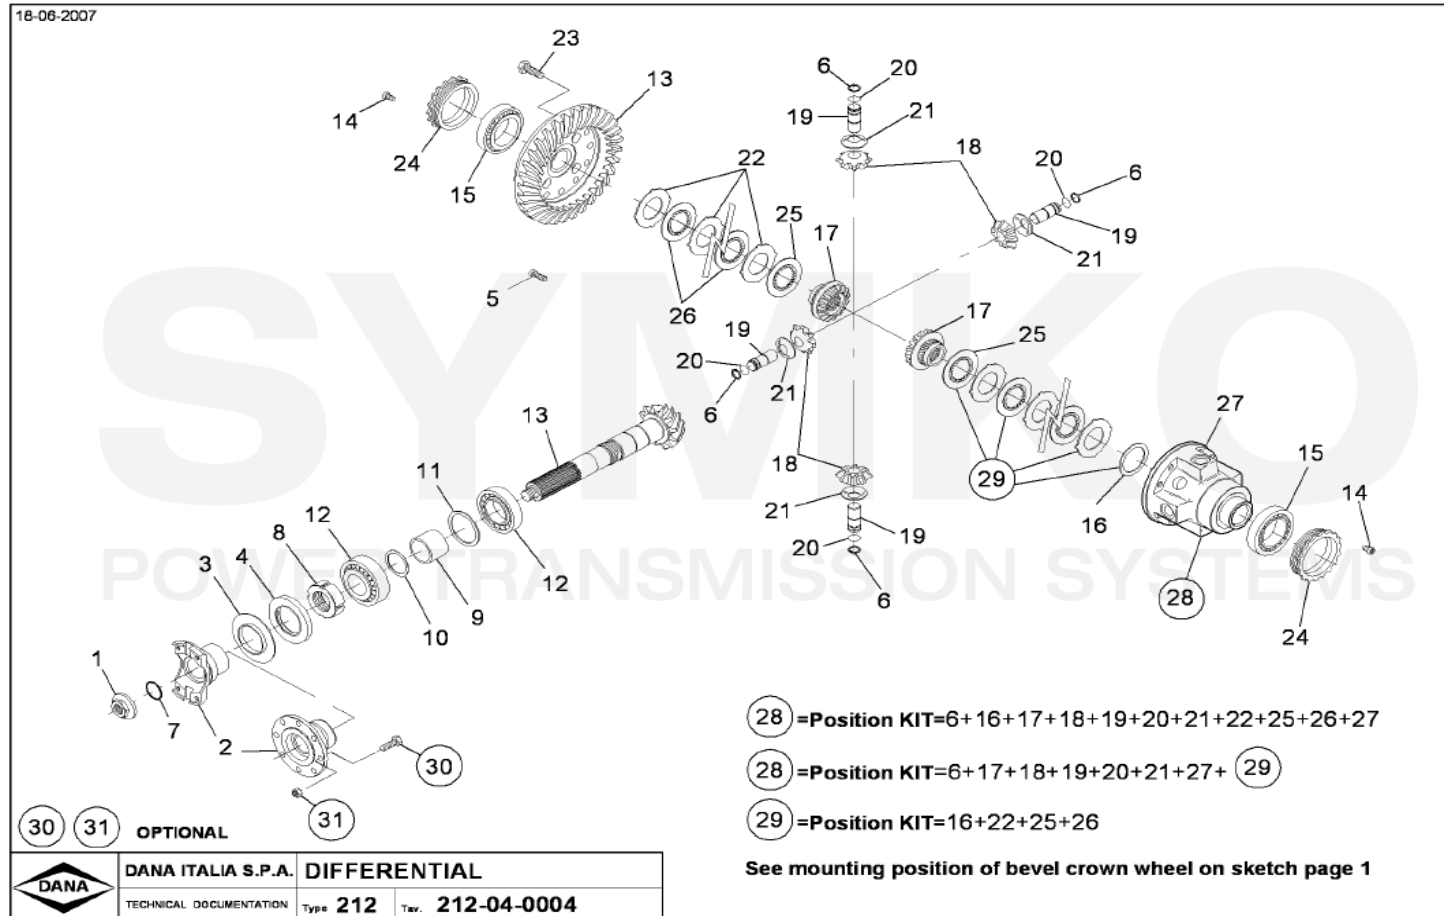

SYMKO

POWER TRANSMISSION SYSTEMS

VUES PONT DANA N° 212-753

Vue N°2

SYMKO – Parc d’activité de Tournebride – 23 Rue de la Guillauderie 44118
LA CHEVROLIERE

Tél : 02 51 70 13 13 - fax : 02 51 70 04 04

contact@symko.fr

www.symko.fr