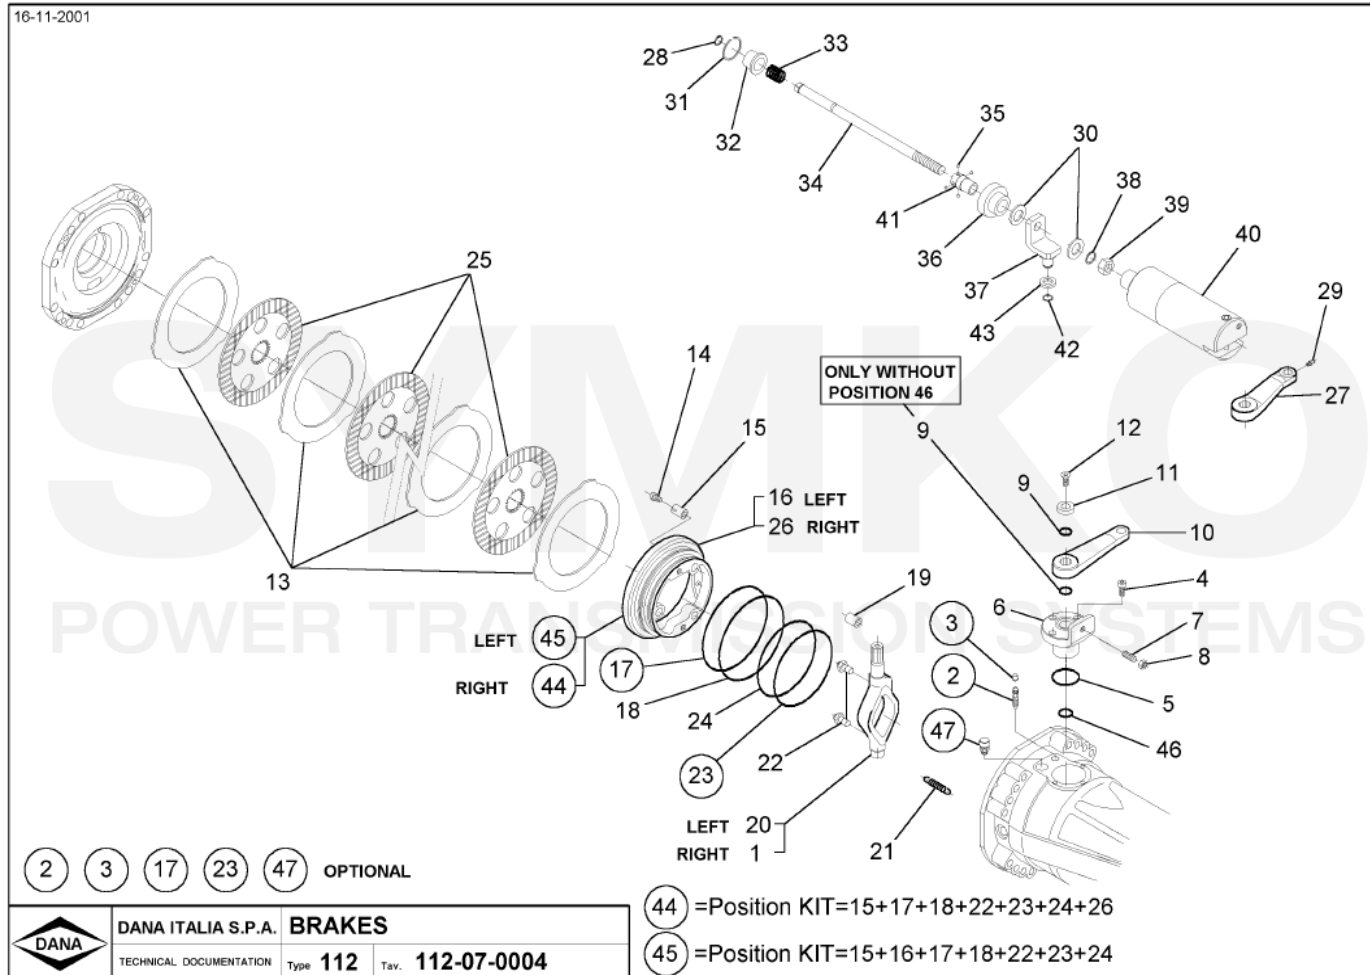

VUES PONT DANA N° 212-753

Vue N°4

SYMKO – Parc d’activité de Tournebride – 23 Rue de la Guillauderie 44118
LA CHEVROLIERE

Tél : 02 51 70 13 13 - fax : 02 51 70 04 04

contact@symko.fr

www.symko.fr