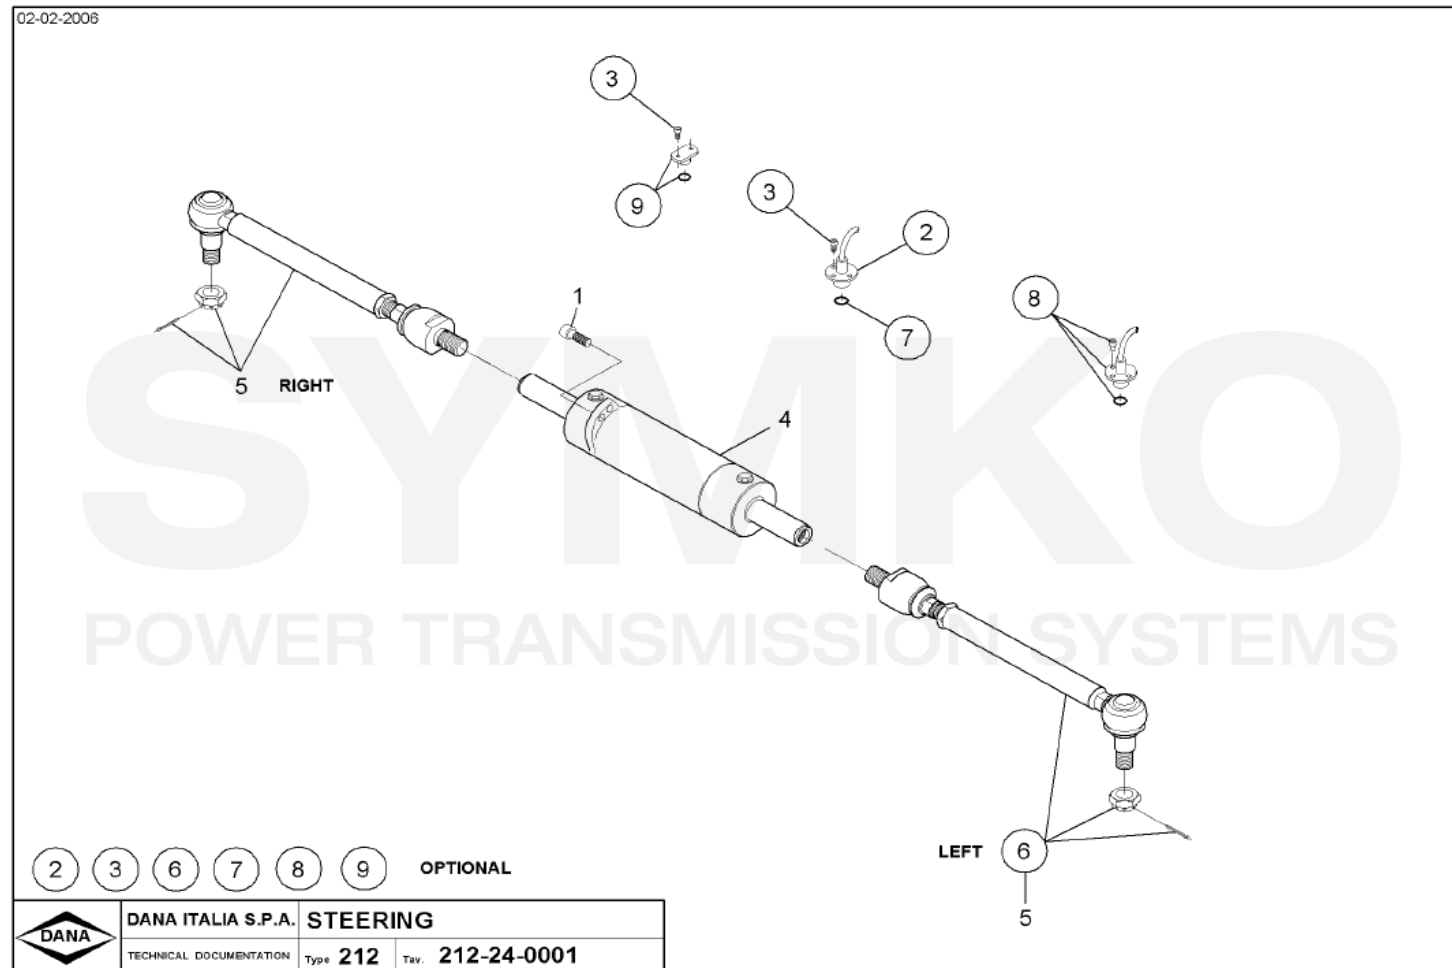

SYMKO

POWER TRANSMISSION SYSTEMS

VUES PONT DANA N° 212-753

Vue N°5

SYMKO – Parc d'activité de Tournebride – 23 Rue de la Guillauderie 44118
LA CHEVROLIERE

Tél : 02 51 70 13 13 - fax : 02 51 70 04 04

contact@symko.fr

www.symko.fr