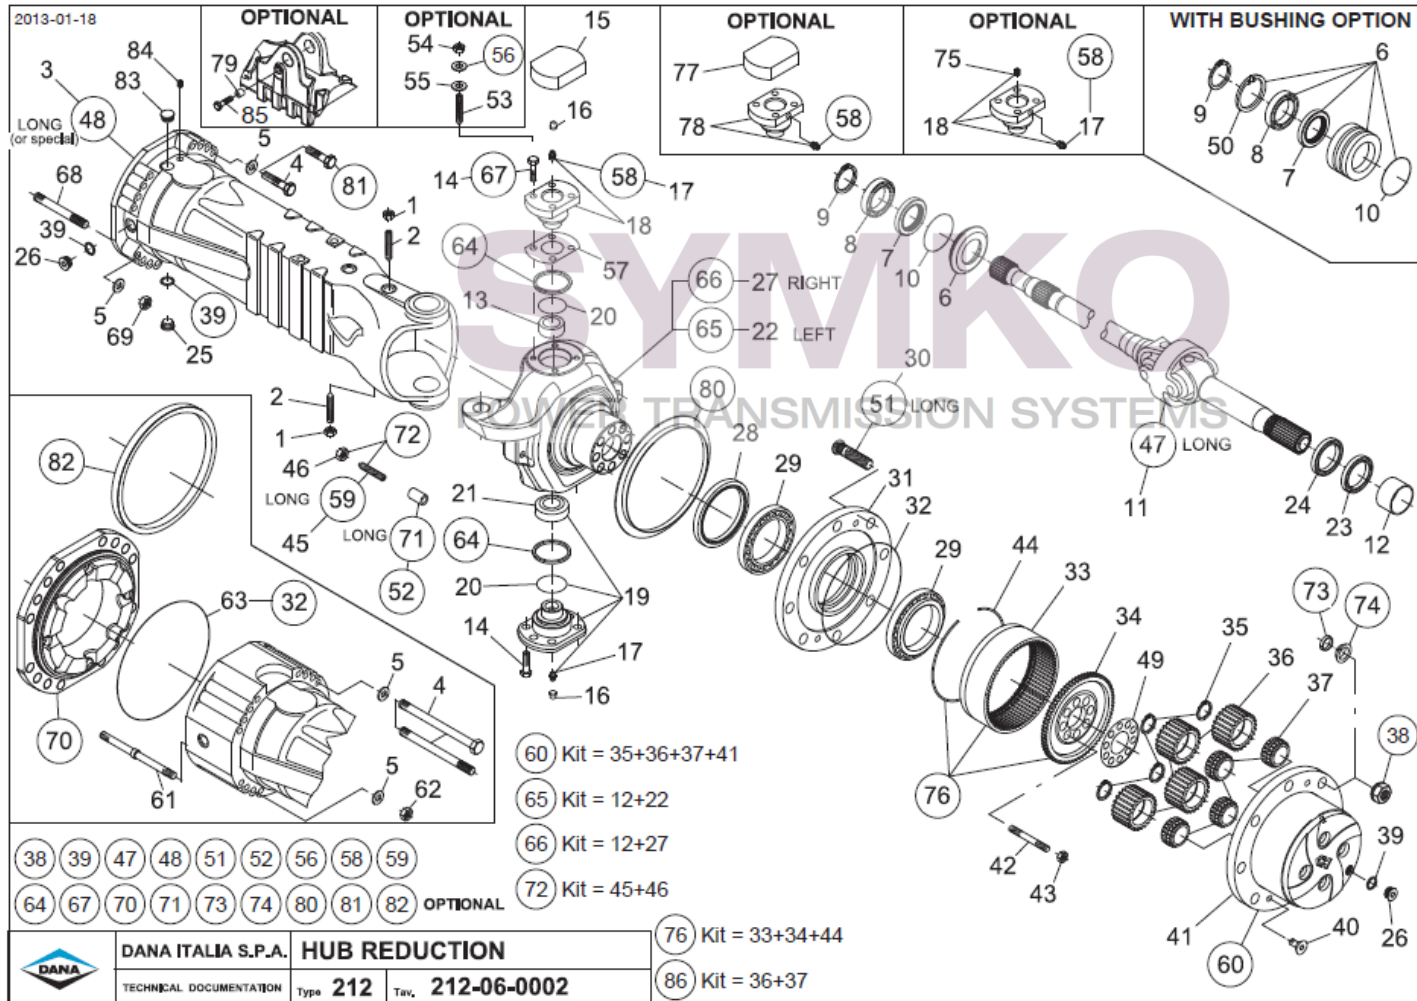

contact@symko.fr

www.symko.fr

SYMKO

POWER TRANSMISSION SYSTEMS

VUES PONT DANAN° 212-790

Vue N°3

SYMKO – Parc d’activité de Tournebride – 23 Rue de la Guillauderie 44118
LA CHEVROLIERE

Tél : 02 51 70 13 13 - fax : 02 51 70 04 04