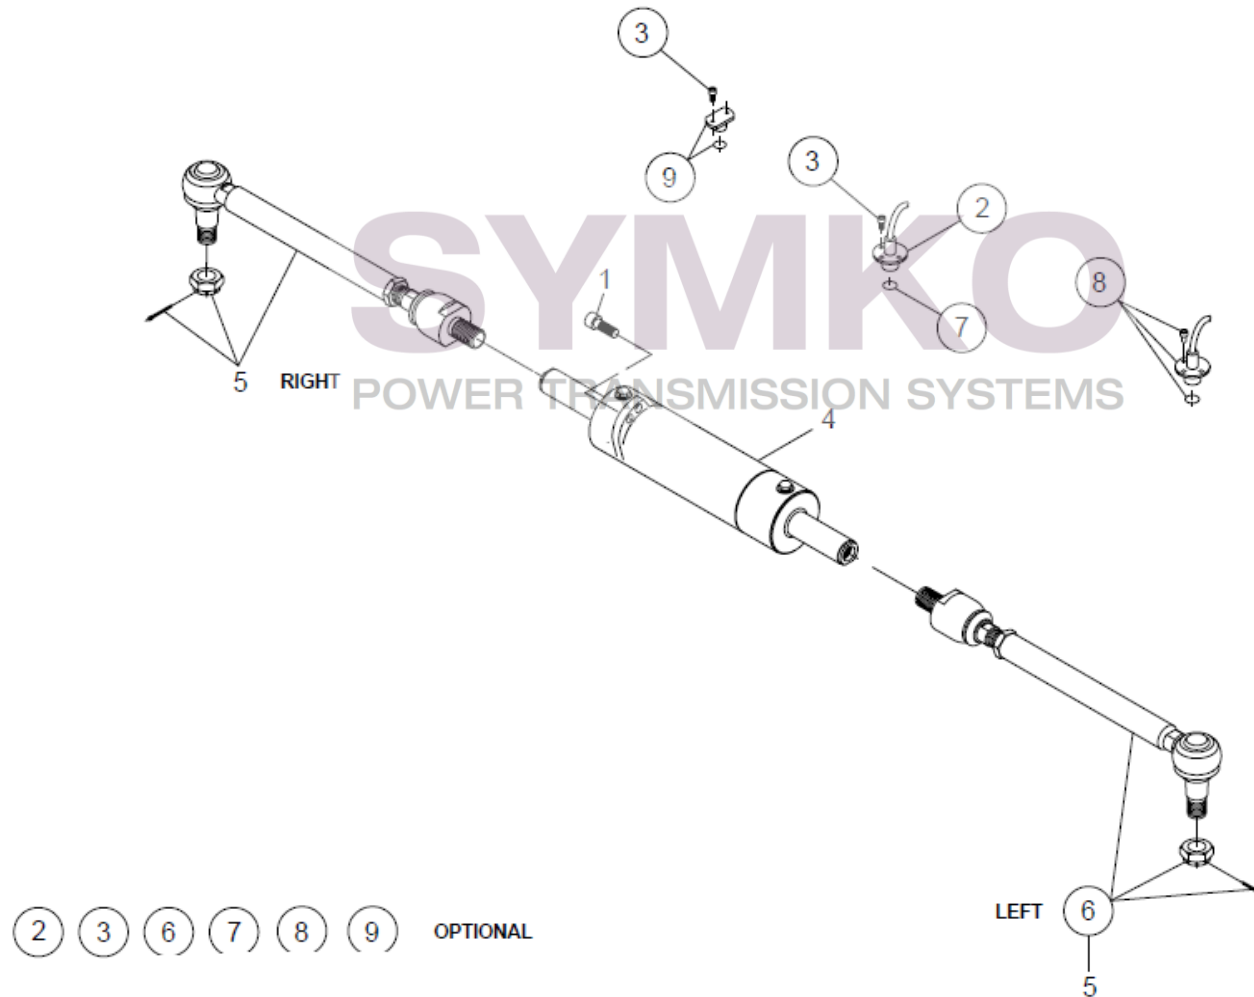

contact@symko.fr

www.symko.fr

SYMKO

POWER TRANSMISSION SYSTEMS

VUES PONT DANA N° 212-790

Vue N°5

SYMKO – Parc d’activité de Tournebride – 23 Rue de la Guillauderie 44118
LA CHEVROLIERE

Tél : 02 51 70 13 13 - fax : 02 51 70 04 04