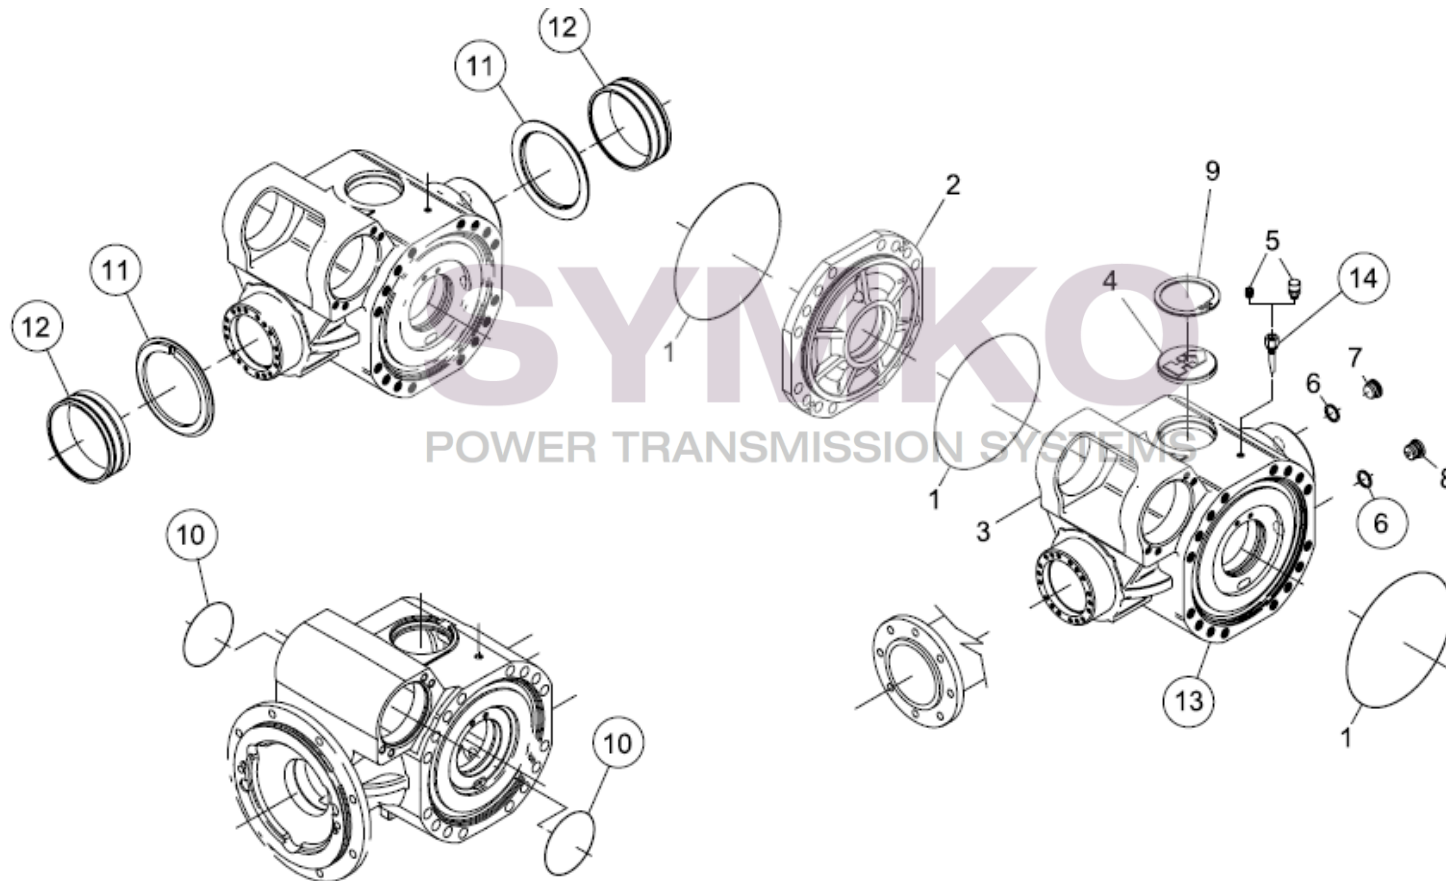

SYMKO

POWER TRANSMISSION SYSTEMS

VUES PONT DANAN° 212-790

Vue N°1

13 KIT = 3+11+12

6 10 11 12 14 OPTIONAL

SYMKO – Parc d'activité de Tournebride – 23 Rue de la Guillauderie 44118
LA CHEVROLIERE

Tél : 02 51 70 13 13 - fax : 02 51 70 04 04