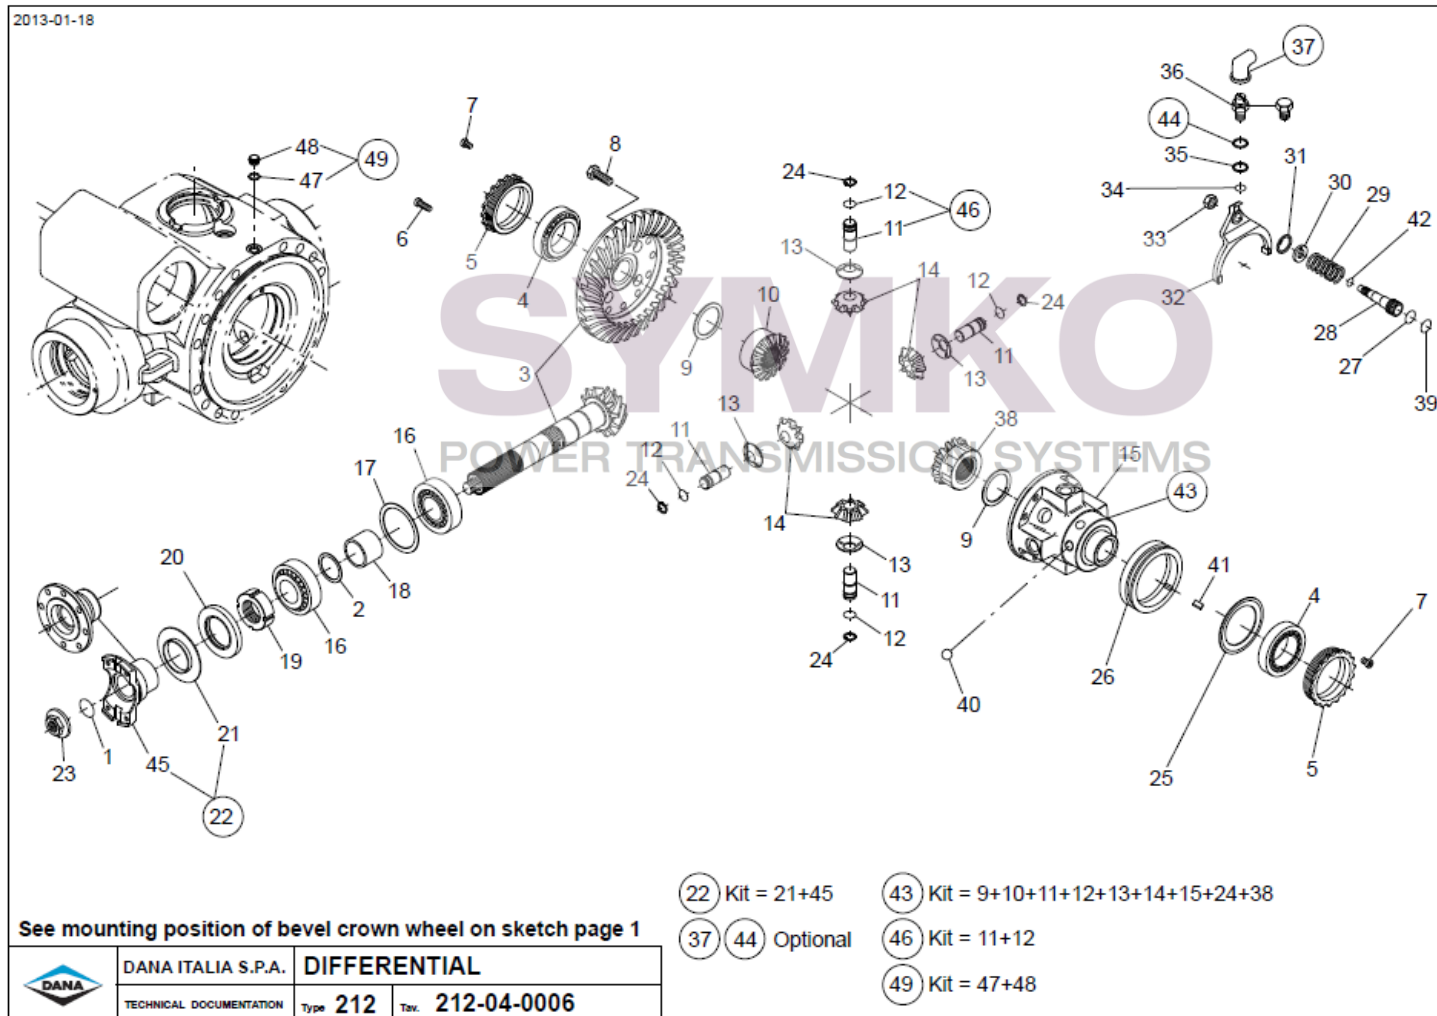

contact@symko.fr

www.symko.fr

SYMKO

POWER TRANSMISSION SYSTEMS

VUES PONT DANAN° 212-790

Vue N°2

SYMKO – Parc d’activité de Tournebride – 23 Rue de la Guillauderie 44118
LA CHEVROLIERE

Tél : 02 51 70 13 13 - fax : 02 51 70 04 04