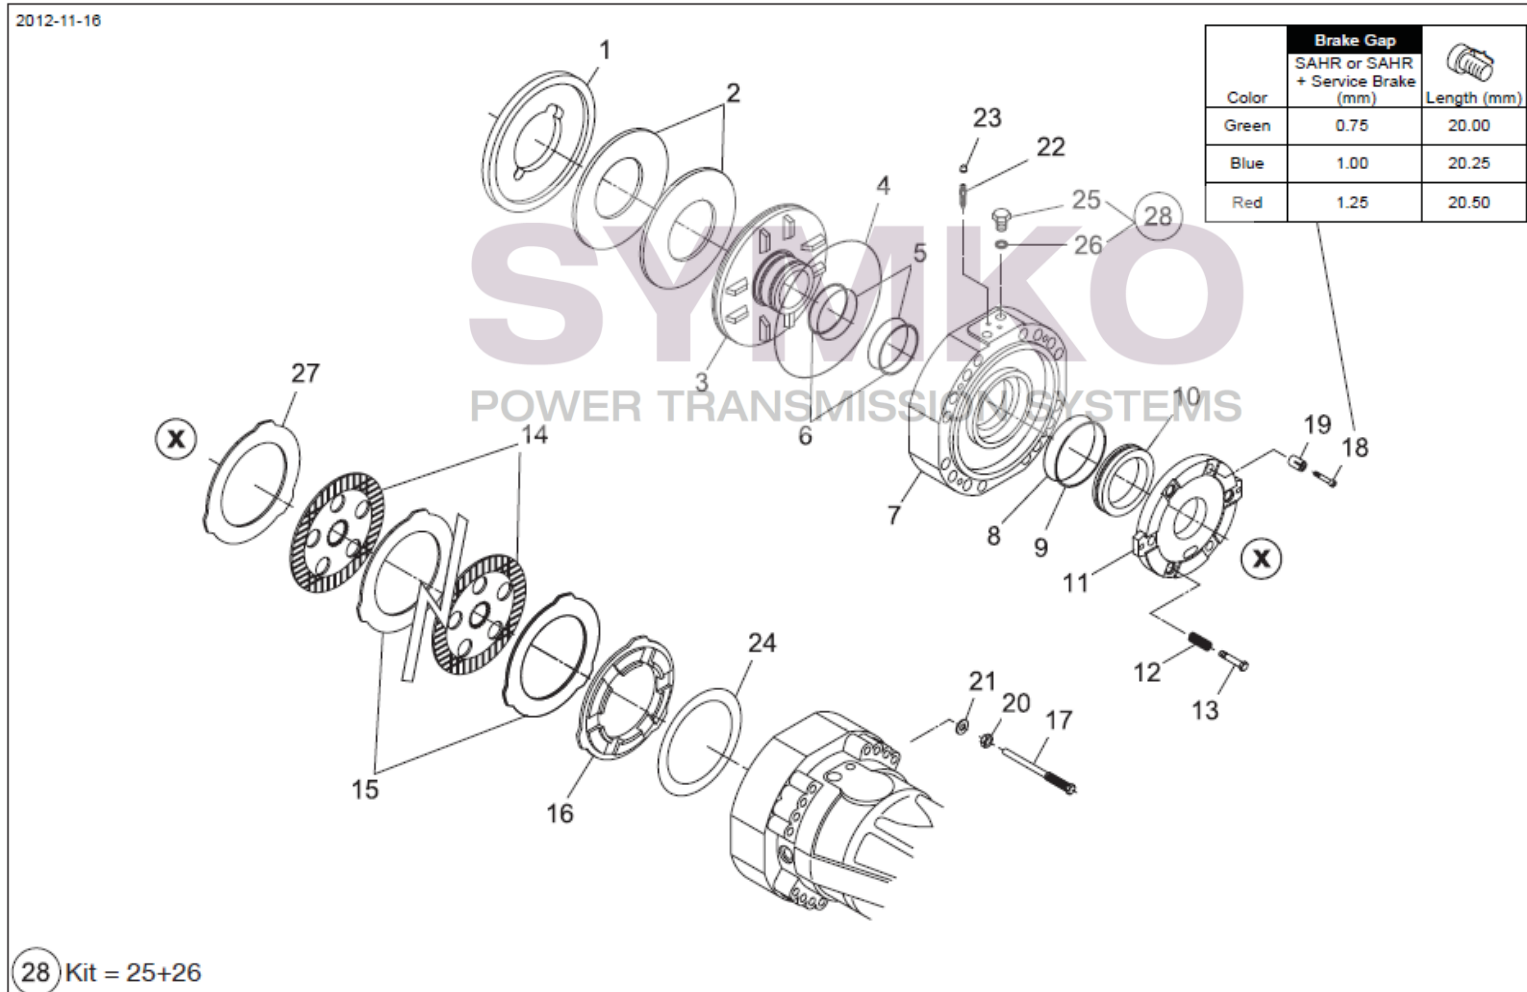

contact@symko.fr

www.symko.fr

SYMKO

POWER TRANSMISSION SYSTEMS

VUES PONT DANAN° 212-790

Vue N°4

SYMKO – Parc d'activité de Tournebride – 23 Rue de la Guillauderie 44118
LA CHEVROLIERE

Tél : 02 51 70 13 13 - fax : 02 51 70 04 04